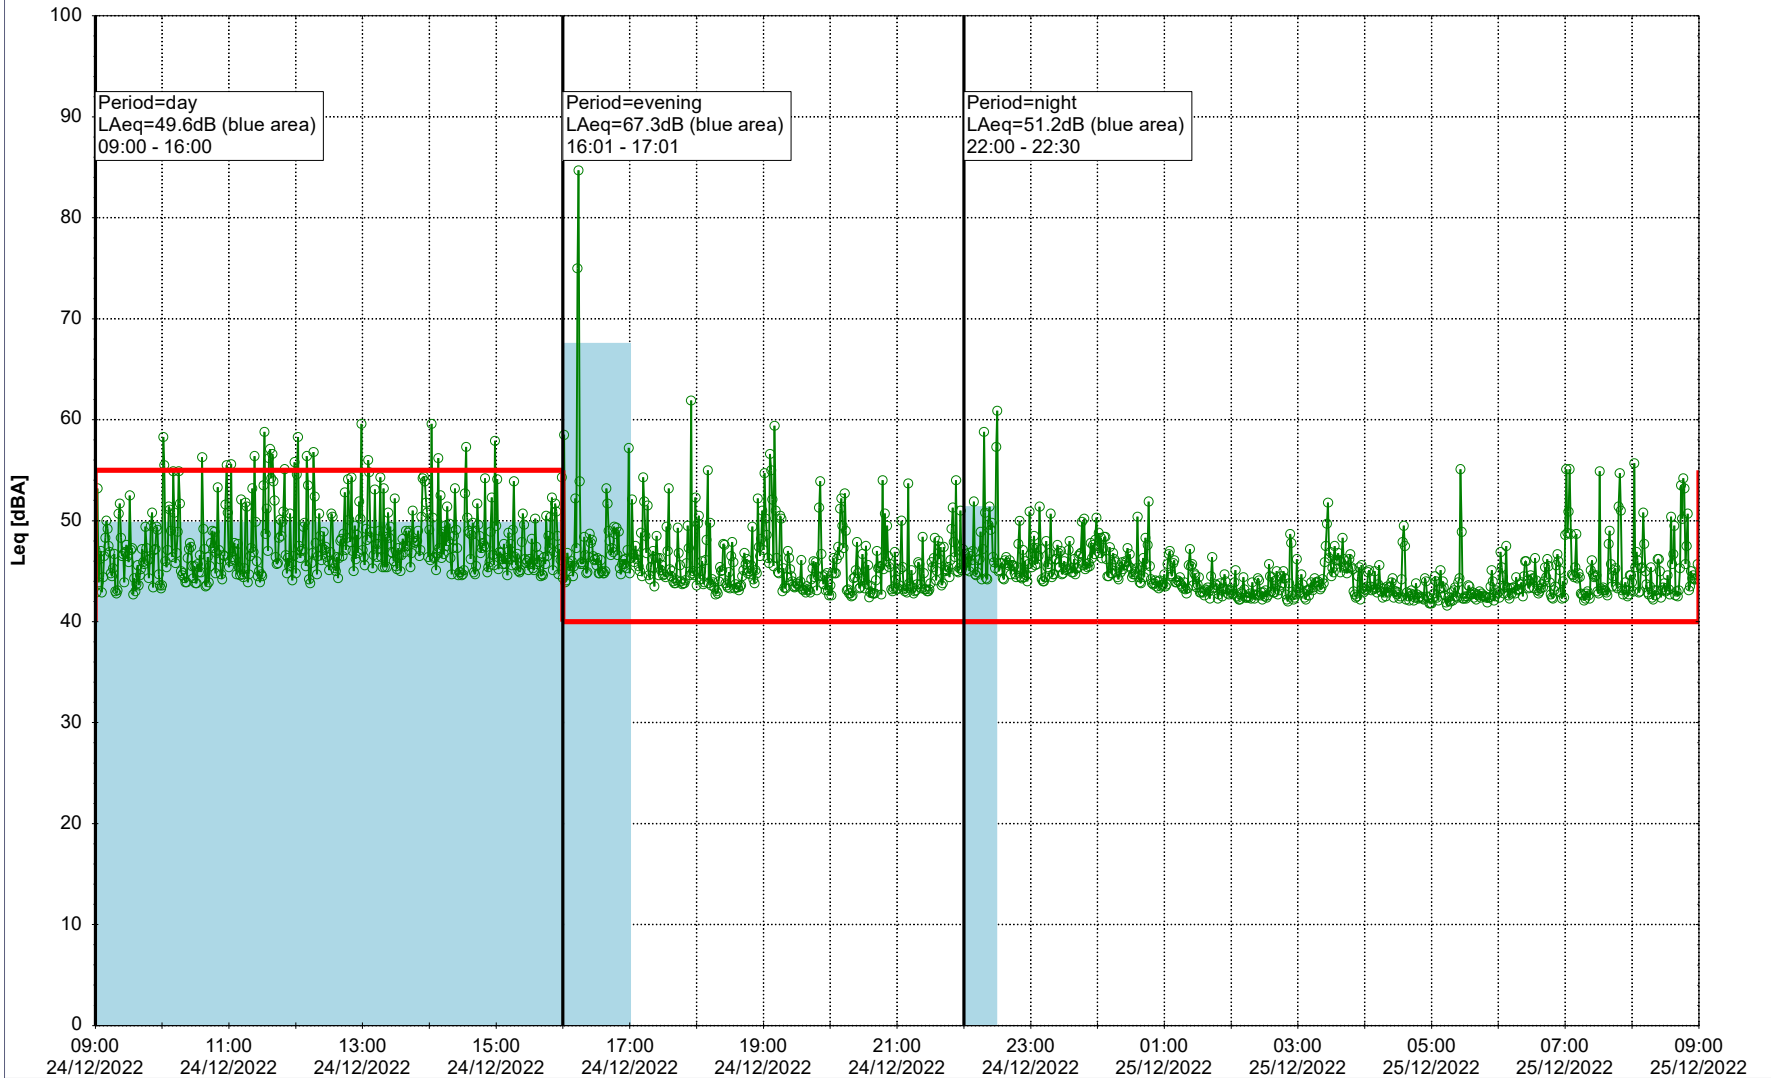

### Noise Time Related Diagram

○○○ NEL\_NS01

**Project:** Kronos Sydhavnen  
**Construction:** Ny Ellebjerg  
**Location:** N-V

24/12/2022  
25/12/2022

Plan View

Remarks

...

### Noise Time Related Diagram

○○○ NEL\_NS01

**Project:** Kronos Sydhavnen  
**Construction:** Ny Ellebjerg  
**Location:** N-V

25/12/2022  
26/12/2022

Plan View

Remarks

...