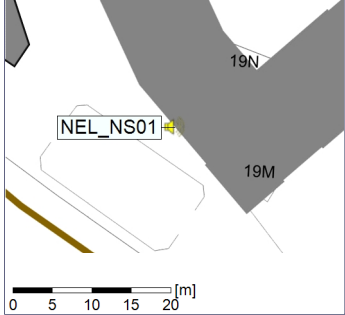

### Noise Time Related Diagram

○○○ NEL\_NS01

**Project:** Kronos Sydhavnen  
**Construction:** Ny Ellebjerg  
**Location:** N-V

24/12/2022  
25/12/2022

Plan View

Remarks

...