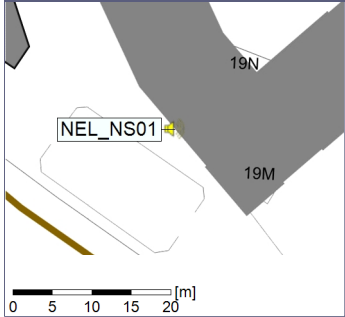

### Noise Time Related Diagram

21/12/2022  
22/12/2022

○ ○ ○ ○ NEL\_NS01

**Project:** Kronos Sydhavnen  
**Construction:** Ny Ellebjerg  
**Location:** N-V

22/12/2022  
23/12/2022

Plan View

Remarks

...