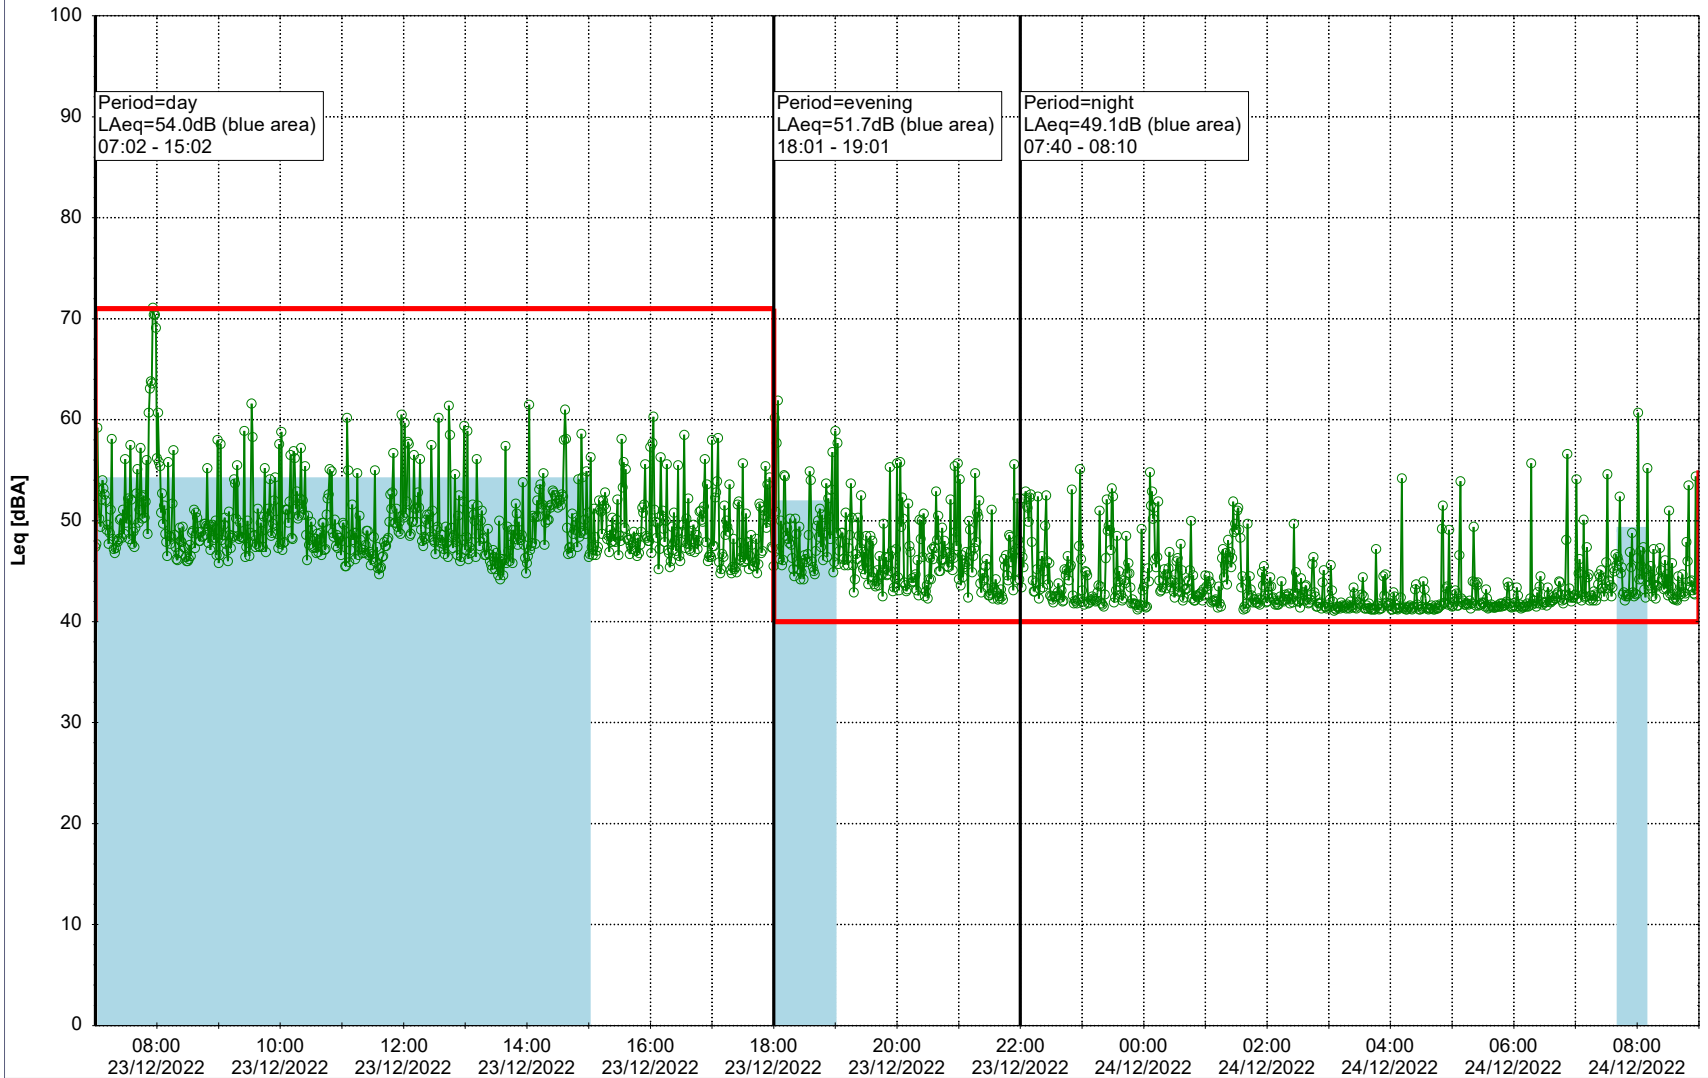

### Noise Time Related Diagram

○○○ NEL\_NS01

**Project:** Kronos Sydhavnen  
**Construction:** Ny Ellebjerg  
**Location:** N-V

23/12/2022  
24/12/2022

Plan View

Remarks

...

### Noise Time Related Diagram

○○○ NEL\_NS01

**Project:** Kronos Sydhavnen  
**Construction:** Ny Ellebjerg  
**Location:** N-V

24/12/2022  
25/12/2022

Plan View

Remarks

...