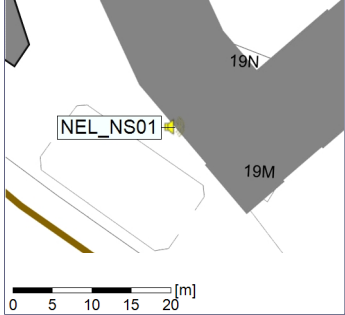

### Noise Time Related Diagram

20/12/2022  
21/12/2022

○ ○ ○ ○ NEL\_NS01

**Project:** Kronos Sydhavnen  
**Construction:** Ny Ellebjerg  
**Location:** N-V

Plan View

Remarks

...