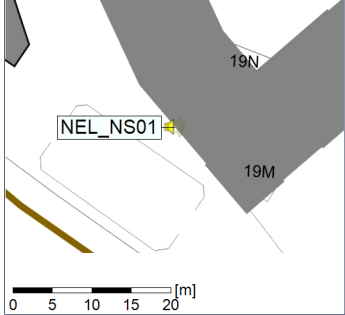

### Noise Time Related Diagram

○○○ NEL\_NS01

**Project:** Kronos Sydhavnen  
**Construction:** Ny Ellebjerg  
**Location:** N-V

23/12/2022  
24/12/2022

Plan View

Remarks

...