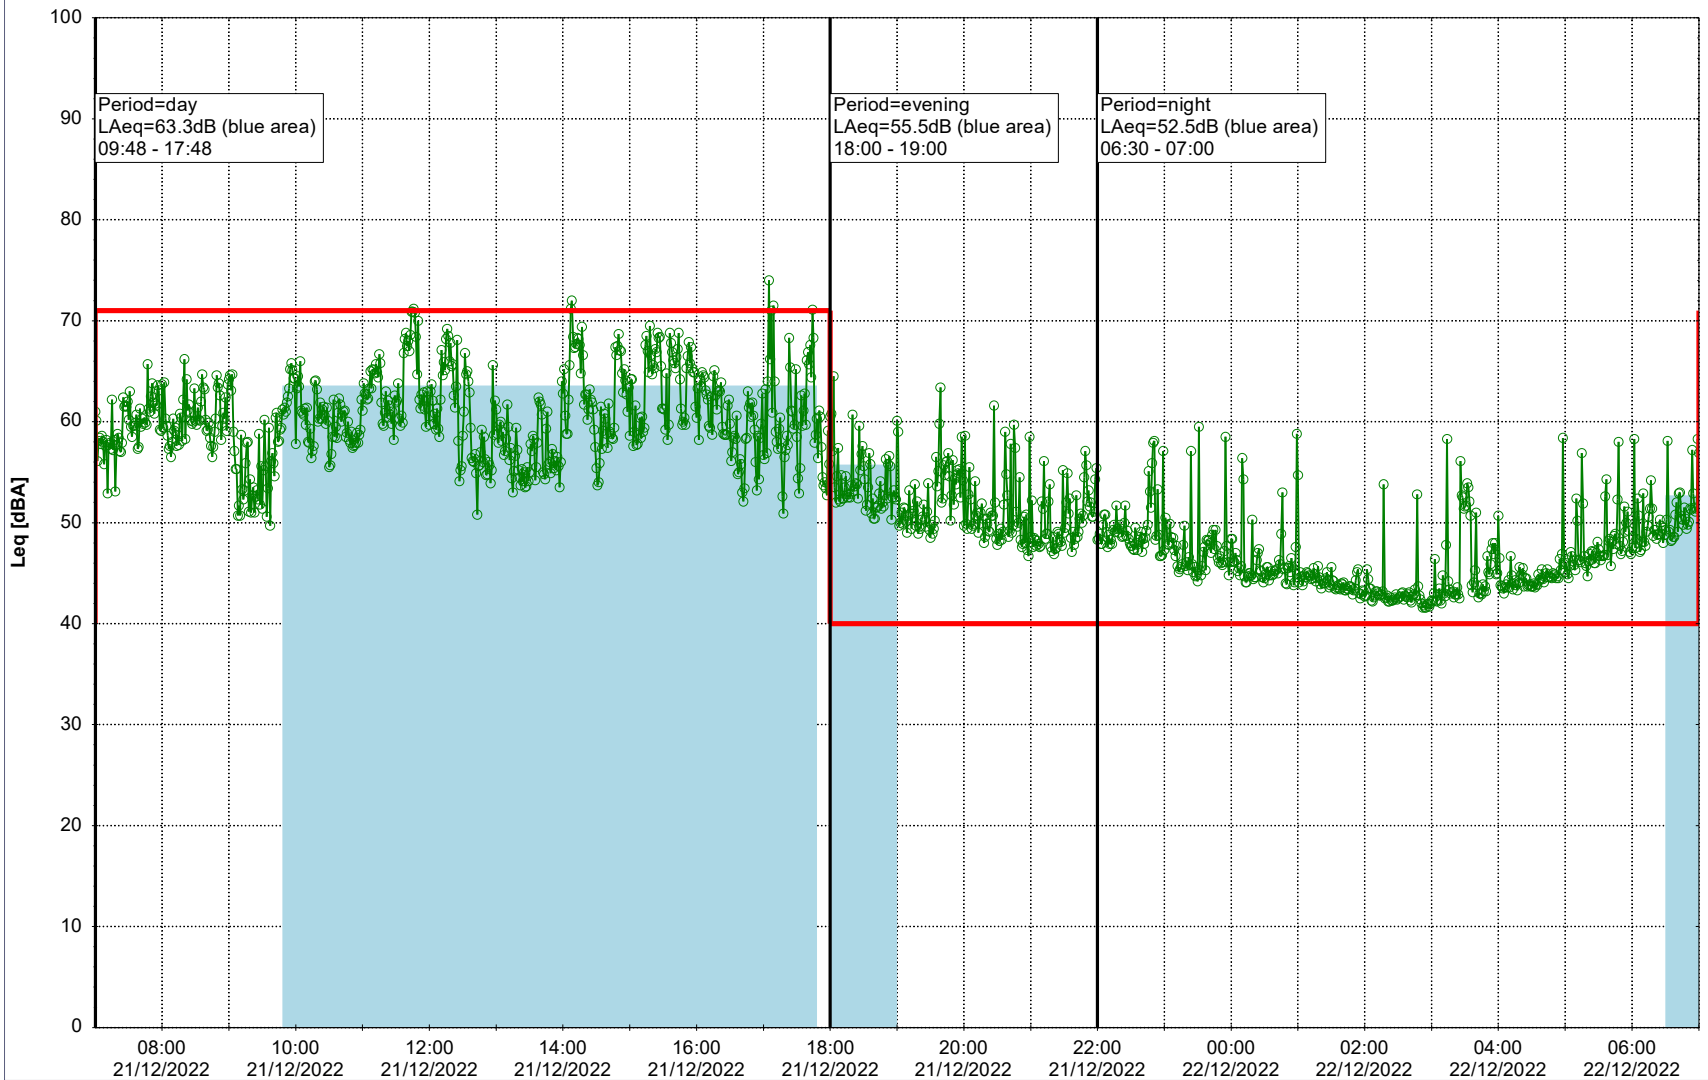

### Noise Time Related Diagram

20/12/2022  
21/12/2022

○ ○ ○ ○ NEL\_NS01

**Project:** Kronos Sydhavnen  
**Construction:** Ny Ellebjerg  
**Location:** N-V

Plan View

Remarks

...

### Noise Time Related Diagram

21/12/2022  
22/12/2022

○ ○ ○ ○ NEL\_NS01

**Project:** Kronos Sydhavnen  
**Construction:** Ny Ellebjerg  
**Location:** N-V

22/12/2022  
23/12/2022

Plan View

Remarks

...

### Noise Time Related Diagram

○○○ NEL\_NS01

**Project:** Kronos Sydhavnen  
**Construction:** Ny Ellebjerg  
**Location:** N-V

23/12/2022  
24/12/2022

Plan View

Remarks

...