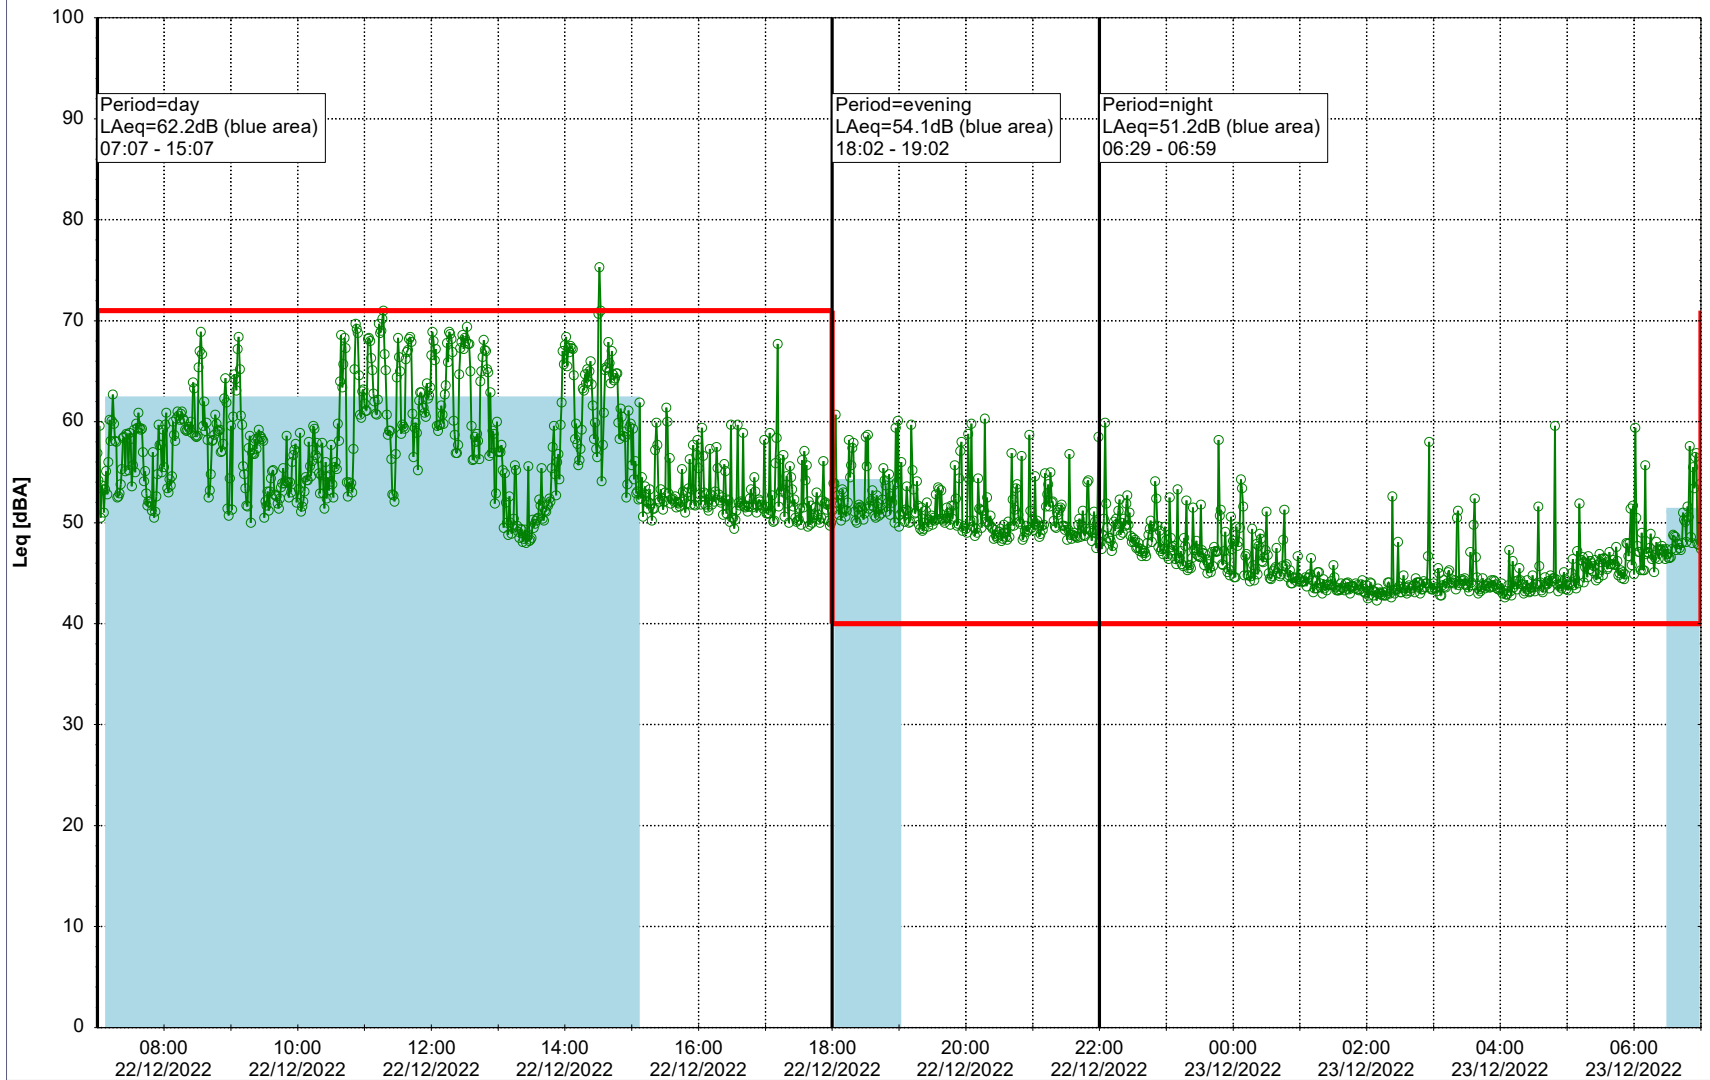

### Noise Time Related Diagram

21/12/2022  
22/12/2022

○ ○ ○ ○ NEL\_NS01

**Project:** Kronos Sydhavnen  
**Construction:** Ny Ellebjerg  
**Location:** N-V

22/12/2022  
23/12/2022

Plan View

Remarks

...

### Noise Time Related Diagram

○○○ NEL\_NS01

**Project:** Kronos Sydhavnen  
**Construction:** Ny Ellebjerg  
**Location:** N-V

23/12/2022  
24/12/2022

Plan View

Remarks

...