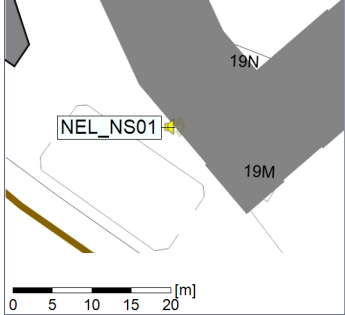

### Noise Time Related Diagram

○○○ NEL\_NS01

**Project:** Kronos Sydhavnen  
**Construction:** Ny Ellebjerg  
**Location:** N-V

25/12/2022  
26/12/2022

Plan View

Remarks

...

### Noise Time Related Diagram

○○○ NEL\_NS01