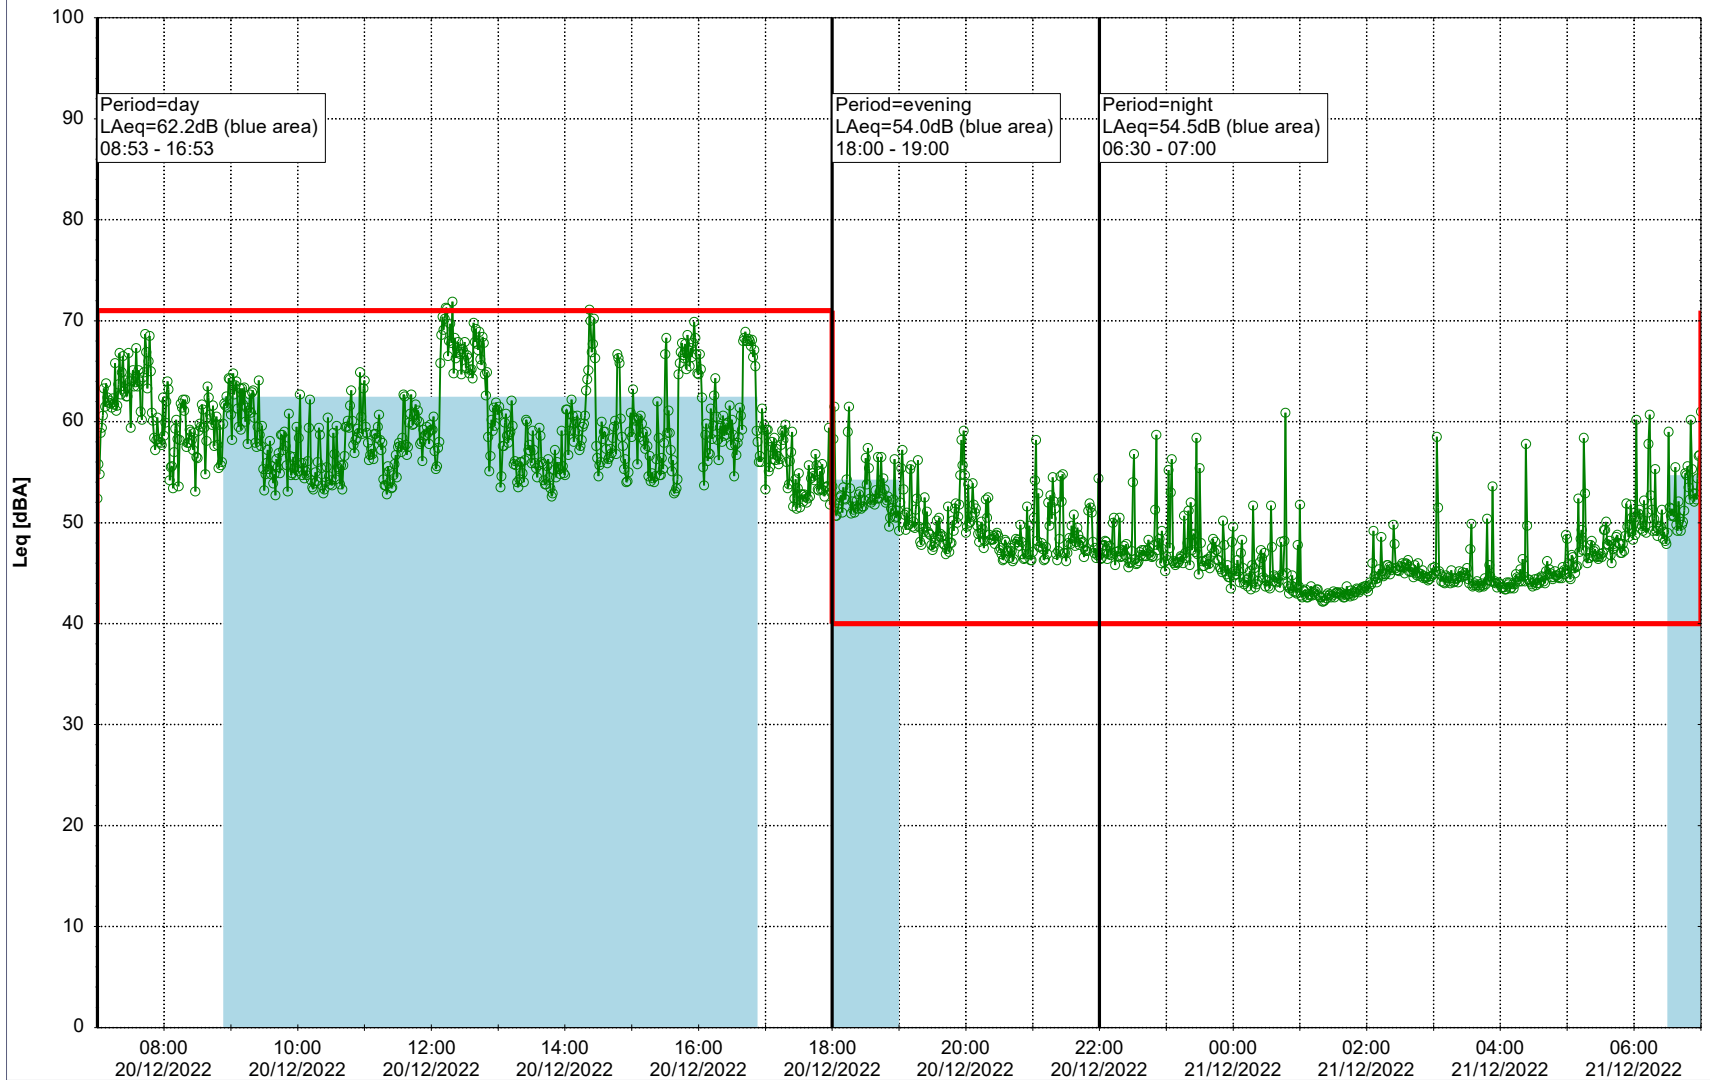

### Noise Time Related Diagram

19/12/2022  
20/12/2022

○○○ NEL\_NS01

Project: Kronos Sydhavnen  
Construction: Ny Ellebjerg  
Location: N-V

Plan View

Remarks

...

### Noise Time Related Diagram

20/12/2022  
21/12/2022

○ ○ ○ ○ NEL\_NS01

**Project:** Kronos Sydhavnen  
**Construction:** Ny Ellebjerg  
**Location:** N-V

Plan View

Remarks

...

### Noise Time Related Diagram

21/12/2022  
22/12/2022

○ ○ ○ ○ NEL\_NS01

**Project:** Kronos Sydhavnen  
**Construction:** Ny Ellebjerg  
**Location:** N-V

22/12/2022  
23/12/2022

Plan View

Remarks

...

### Noise Time Related Diagram

○○○ NEL\_NS01

**Project:** Kronos Sydhavnen  
**Construction:** Ny Ellebjerg  
**Location:** N-V

23/12/2022  
24/12/2022

Plan View

Remarks

...