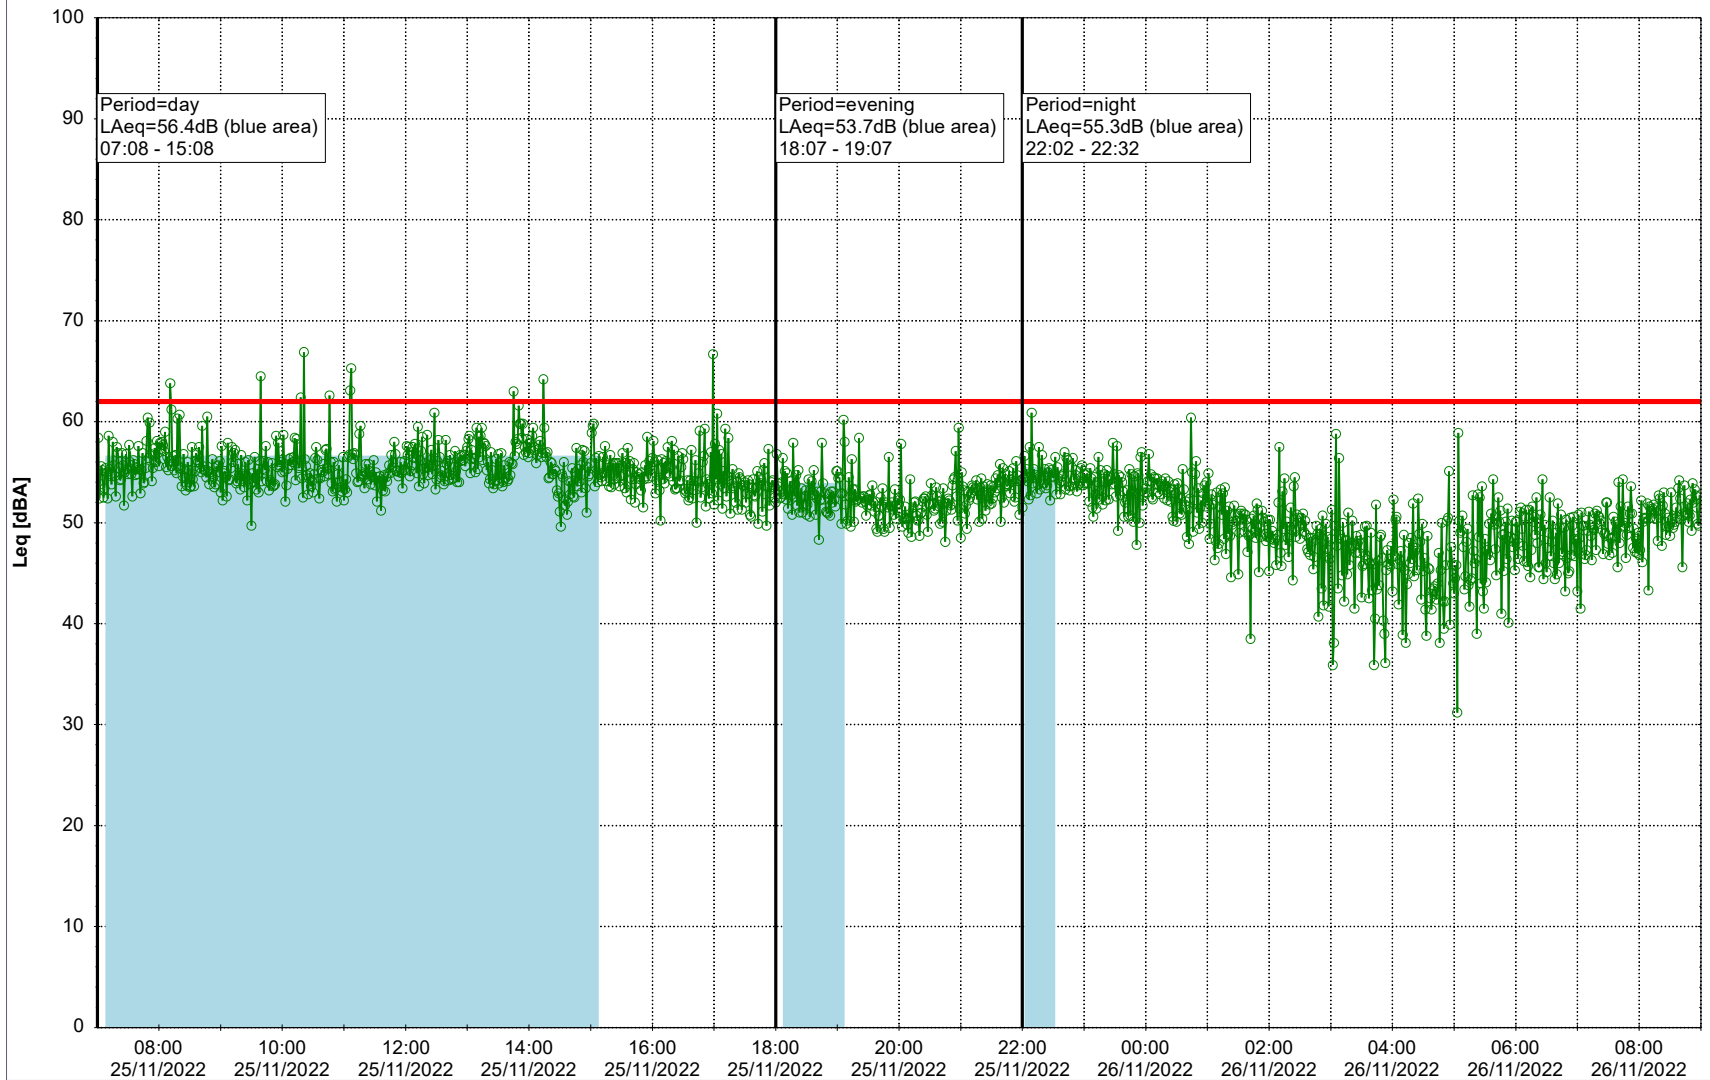

### Noise Time Related Diagram

○○○ GAB\_NS01

**Project:** Kronos Sydhavnen  
**Construction:** Gåsebæk  
**Location:** N-V

Plan View

Remarks

...

### Noise Time Related Diagram

25/11/2022  
26/11/2022

○○○○ GAB\_NS01

**Project:** Kronos Sydhavnen  
**Construction:** Gåsebæk  
**Location:** N-V

Plan View

Remarks

...

### Noise Time Related Diagram

26/11/2022  
27/11/2022

○○○ GAB\_NS01

Project: Kronos Sydhavnen  
Construction: Gåsebæk  
Location: N-V

27/11/2022  
28/11/2022

Plan View

Remarks

...