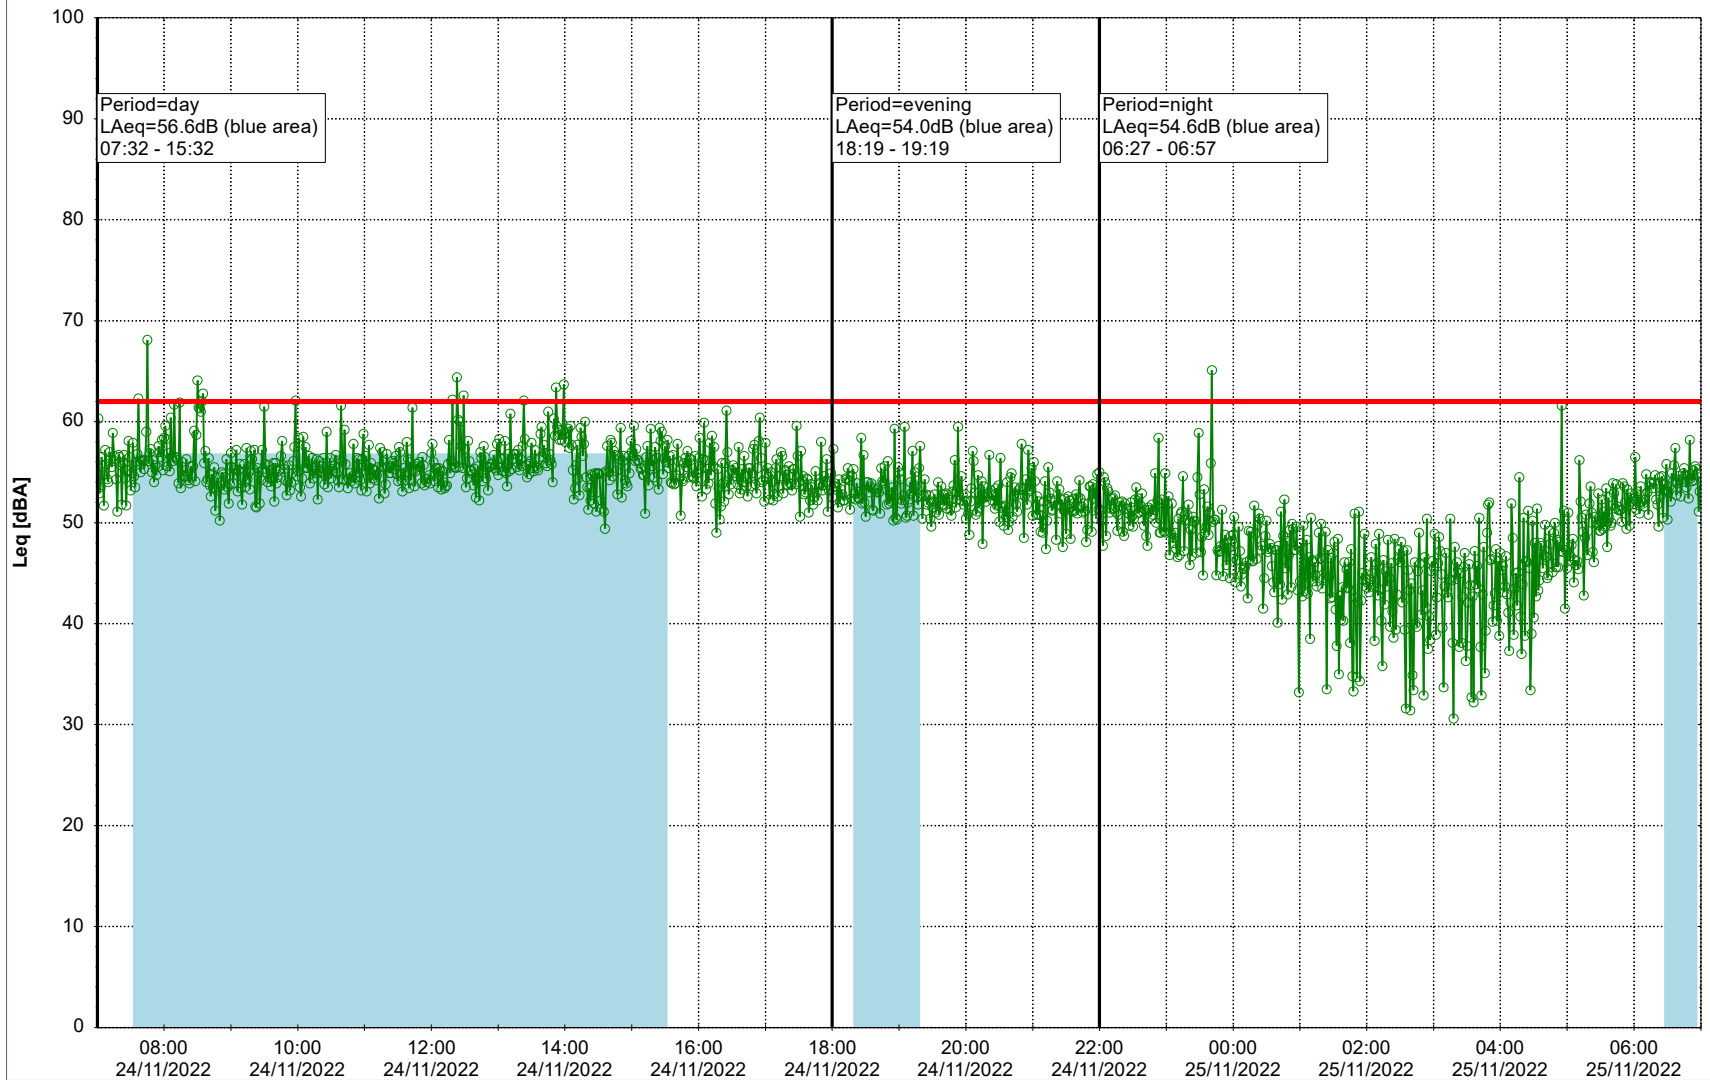

### Noise Time Related Diagram

○○○ GAB\_NS01

**Project:** Kronos Sydhavnen  
**Construction:** Gåsebæk  
**Location:** N-V

24/11/2022  
25/11/2022

Plan View

Remarks

...

### Noise Time Related Diagram

○○○ GAB\_NS01

**Project:** Kronos Sydhavnen  
**Construction:** Gåsebæk  
**Location:** N-V

Plan View

Remarks

...