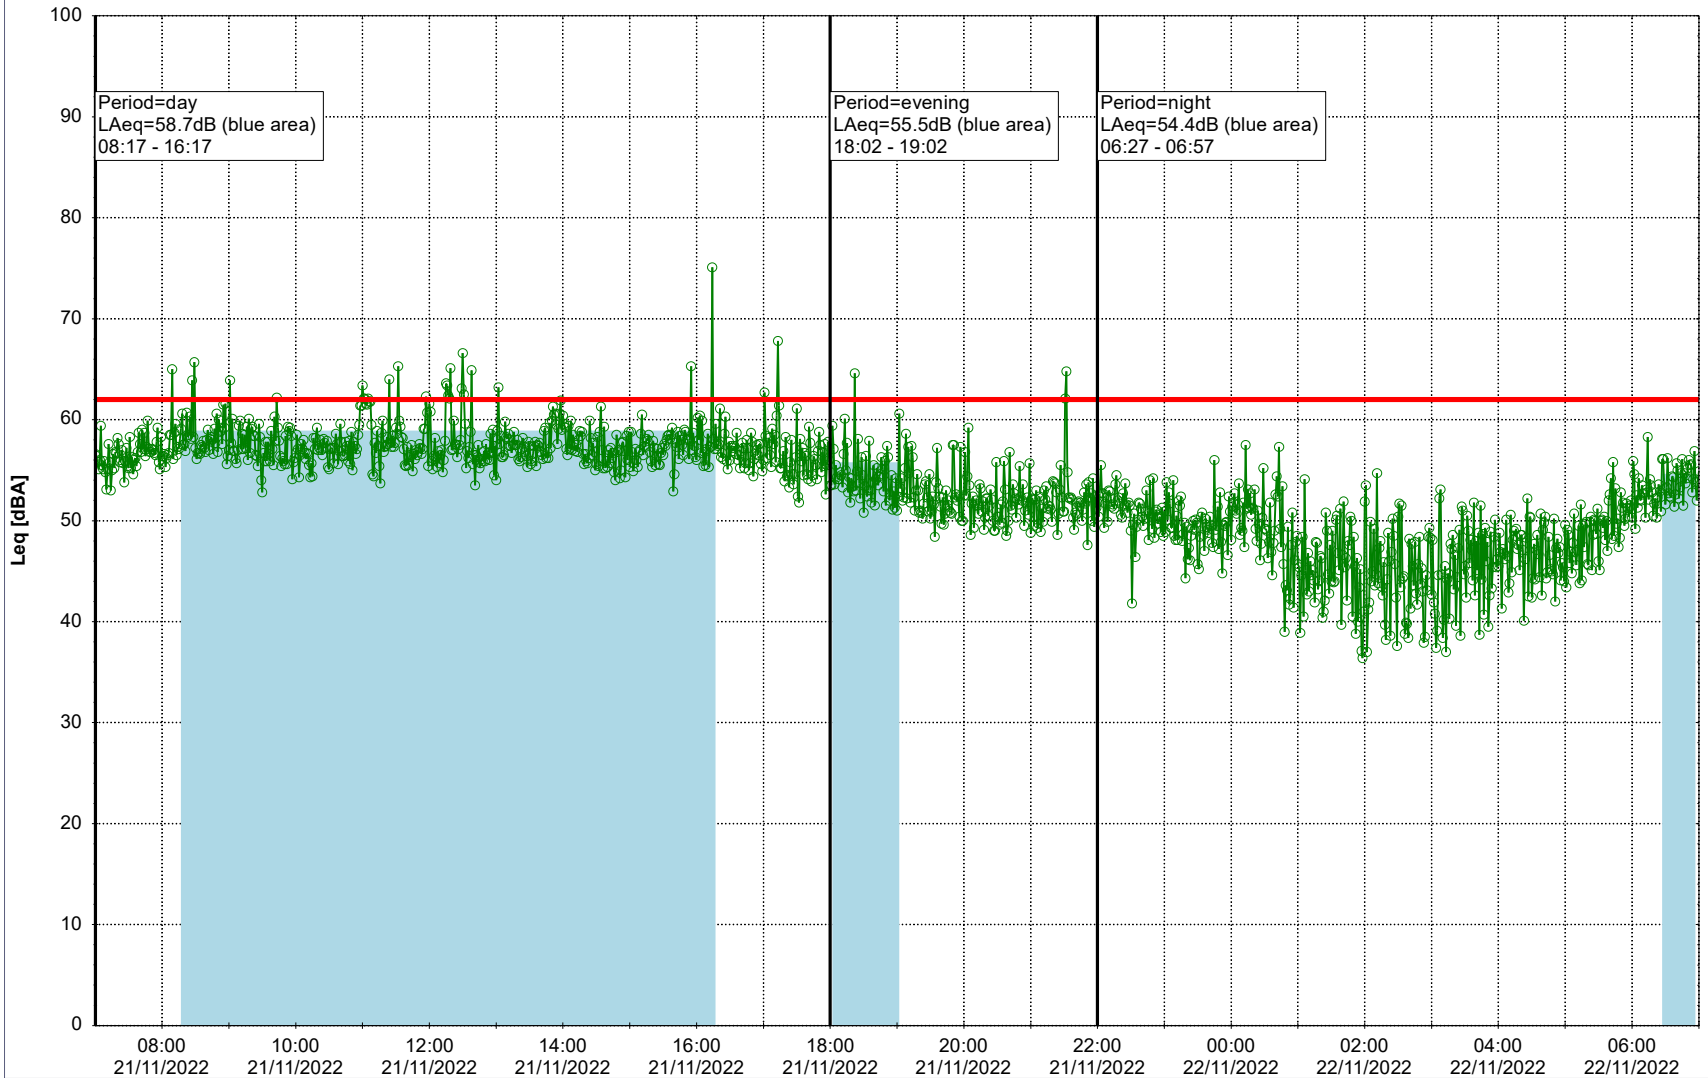

**Project:** Kronos Sydhavnen  
**Construction:** Gåsebæk  
**Location:** N-V

Plan View

Remarks

...

### Noise Time Related Diagram

21/11/2022  
22/11/2022

○○○ GAB\_NS01

**Project:** Kronos Sydhavnen  
**Construction:** Gåsebæk  
**Location:** N-V

22/11/2022  
23/11/2022

Plan View

Remarks

...

### Noise Time Related Diagram

○○○ GAB\_NS01

**Project:** Kronos Sydhavnen  
**Construction:** Gåsebæk  
**Location:** N-V

23/11/2022  
24/11/2022

Plan View

Remarks

...