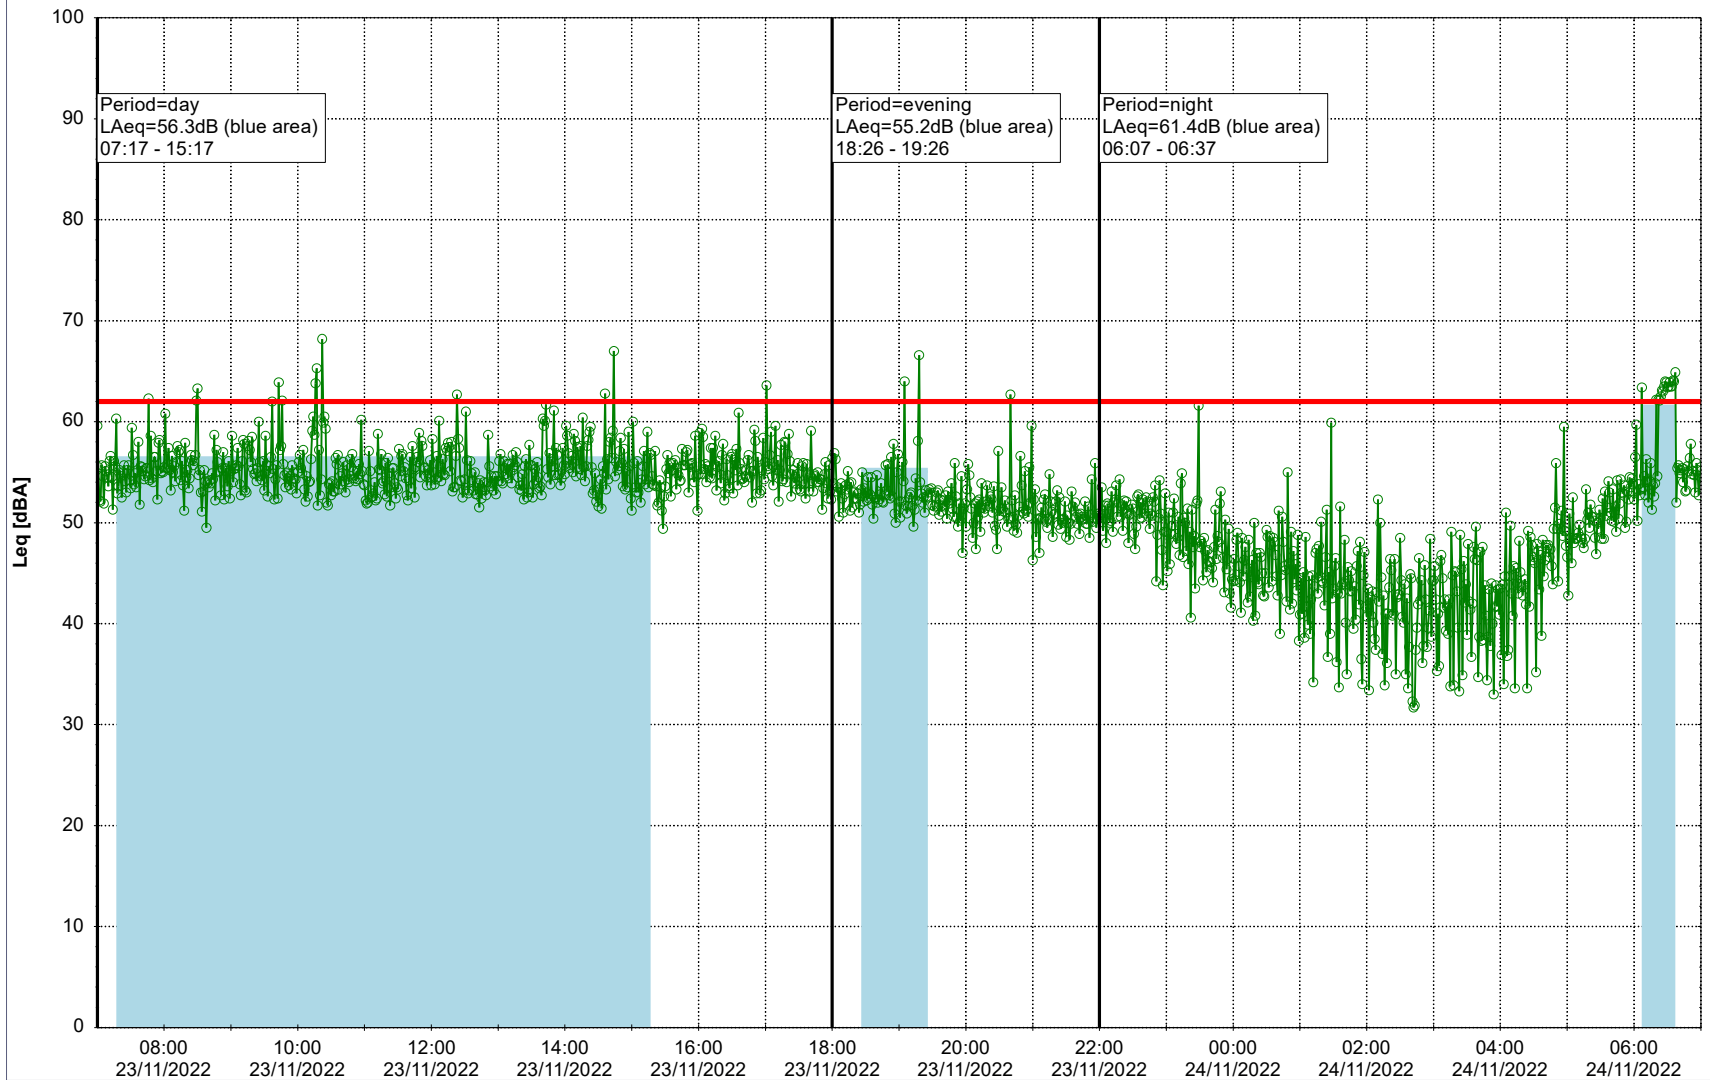

### Noise Time Related Diagram

○○○ GAB\_NS01

**Project:** Kronos Sydhavnen  
**Construction:** Gåsebæk  
**Location:** N-V

23/11/2022  
24/11/2022

Plan View

Remarks

...

### Noise Time Related Diagram

○○○ GAB\_NS01

**Project:** Kronos Sydhavnen  
**Construction:** Gåsebæk  
**Location:** N-V

24/11/2022  
25/11/2022

Plan View

Remarks

...