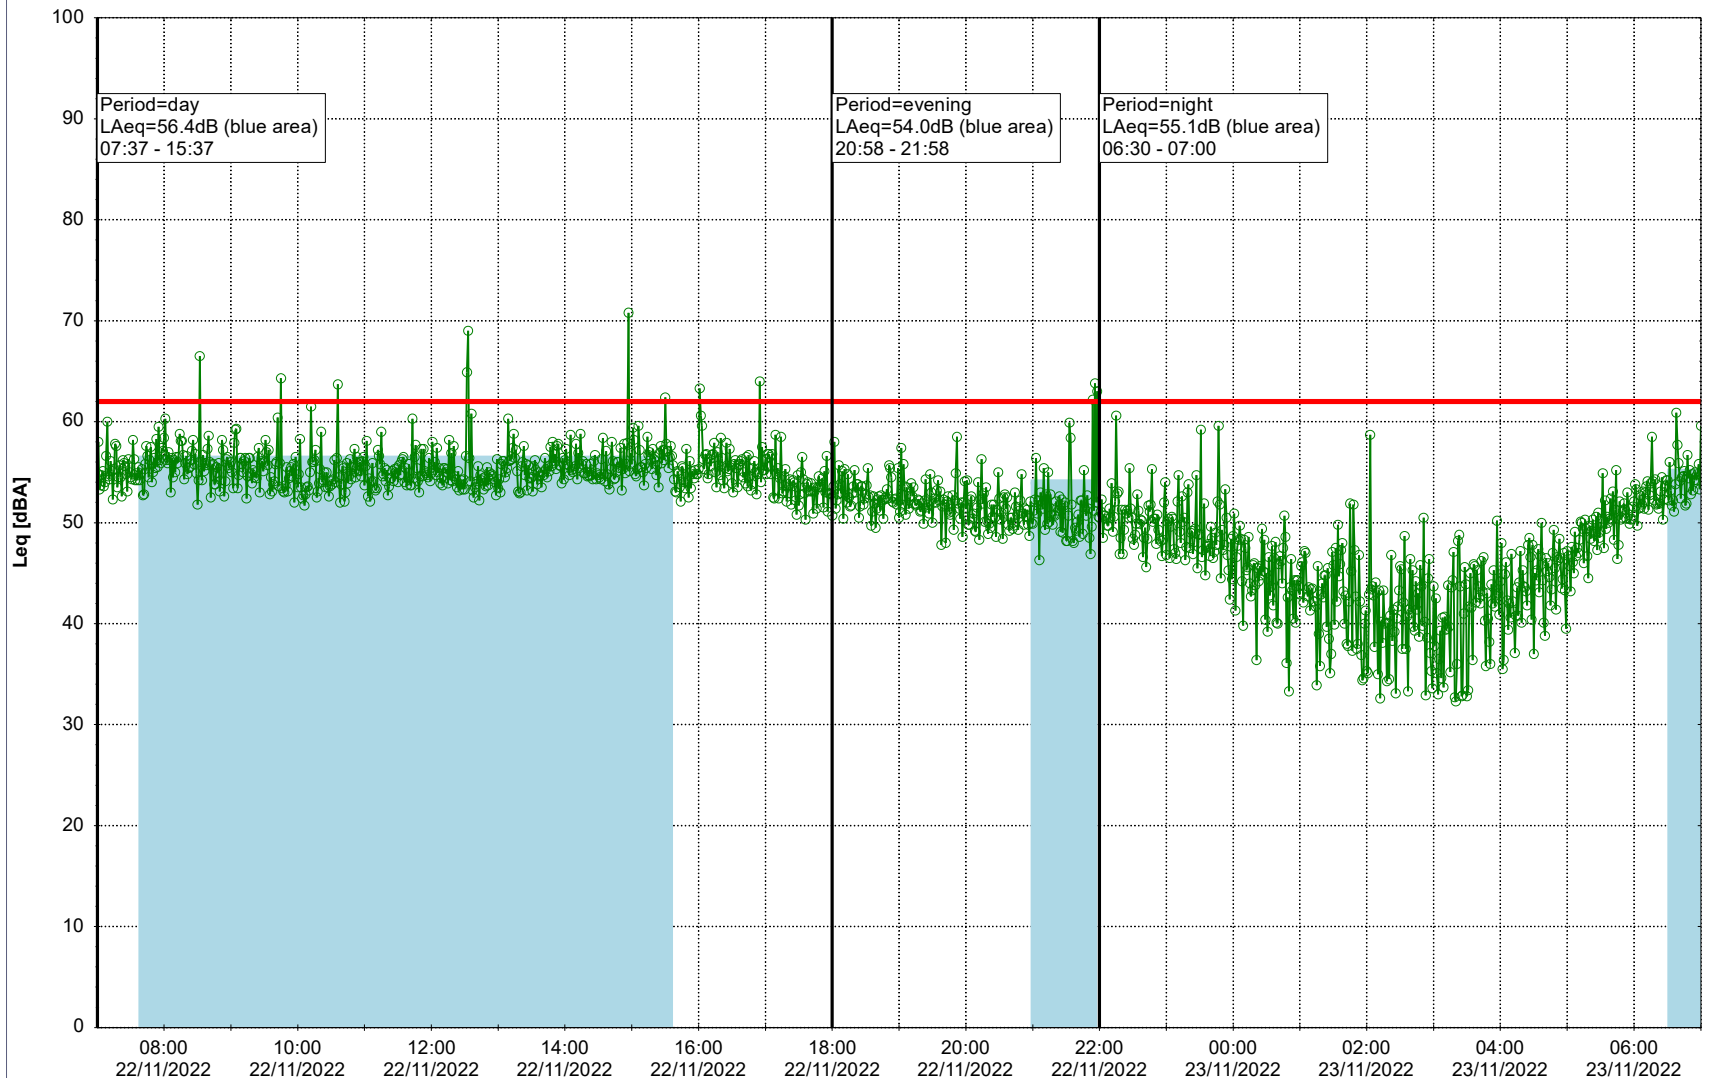

### Noise Time Related Diagram

21/11/2022  
22/11/2022

○○○ GAB\_NS01

**Project:** Kronos Sydhavnen  
**Construction:** Gåsebæk  
**Location:** N-V

22/11/2022  
23/11/2022

Plan View

Remarks

...

### Noise Time Related Diagram

○○○ GAB\_NS01

**Project:** Kronos Sydhavnen  
**Construction:** Gåsebæk  
**Location:** N-V

23/11/2022  
24/11/2022

Plan View

Remarks

...