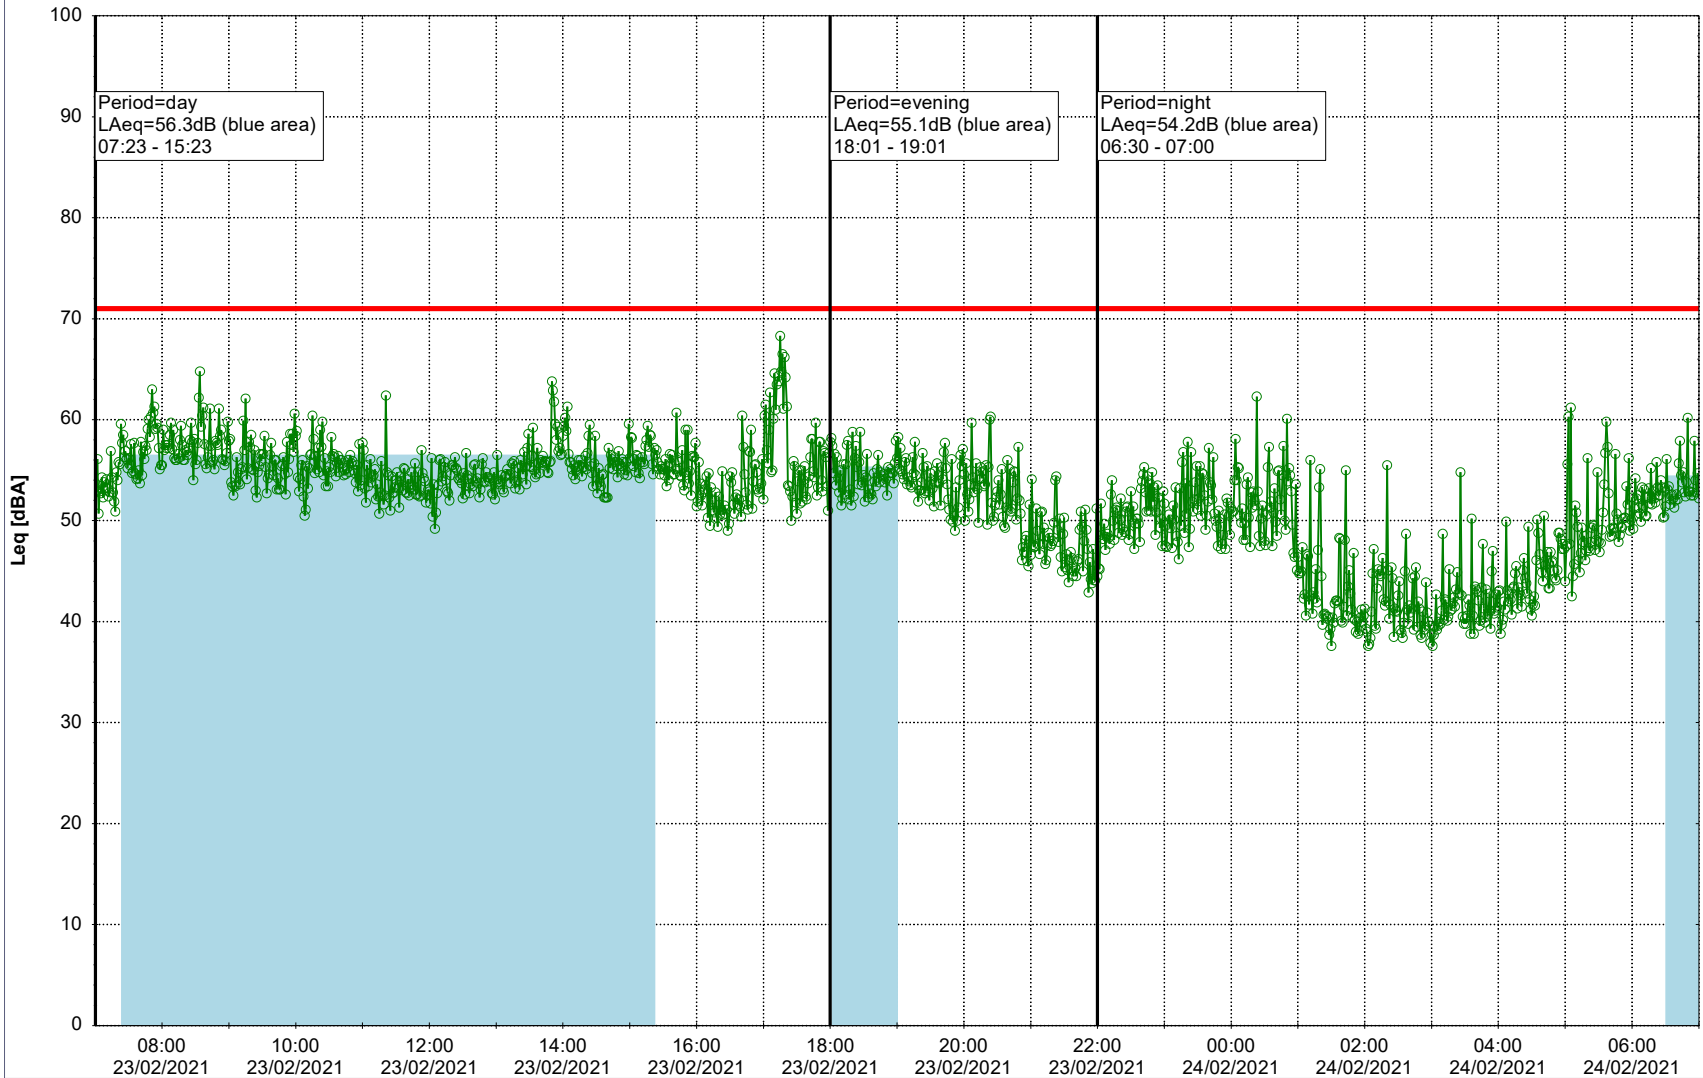

### Noise Time Related Diagram

○○○ NEL\_NS01

Remarks

...

**Project:** Kronos Sydhavnen  
**Construction:** Ny Ellebjerg  
**Location:** N-V

Plan View

Remarks

...

### Noise Time Related Diagram

23/02/2021  
24/02/2021

○ NEL\_NS01

**Project:** Kronos Sydhavnen  
**Construction:** Ny Ellebjerg  
**Location:** N-V

24/02/2021  
25/02/2021

### Noise Time Related Diagram

27/02/2021  
28/02/2021

○ ○ ○ ○ NEL\_NS01

Project: Kronos Sydhavnen  
Construction: Ny Ellebjerg  
Location: N-V

28/02/2021  
01/03/2021

Plan View

Remarks

...