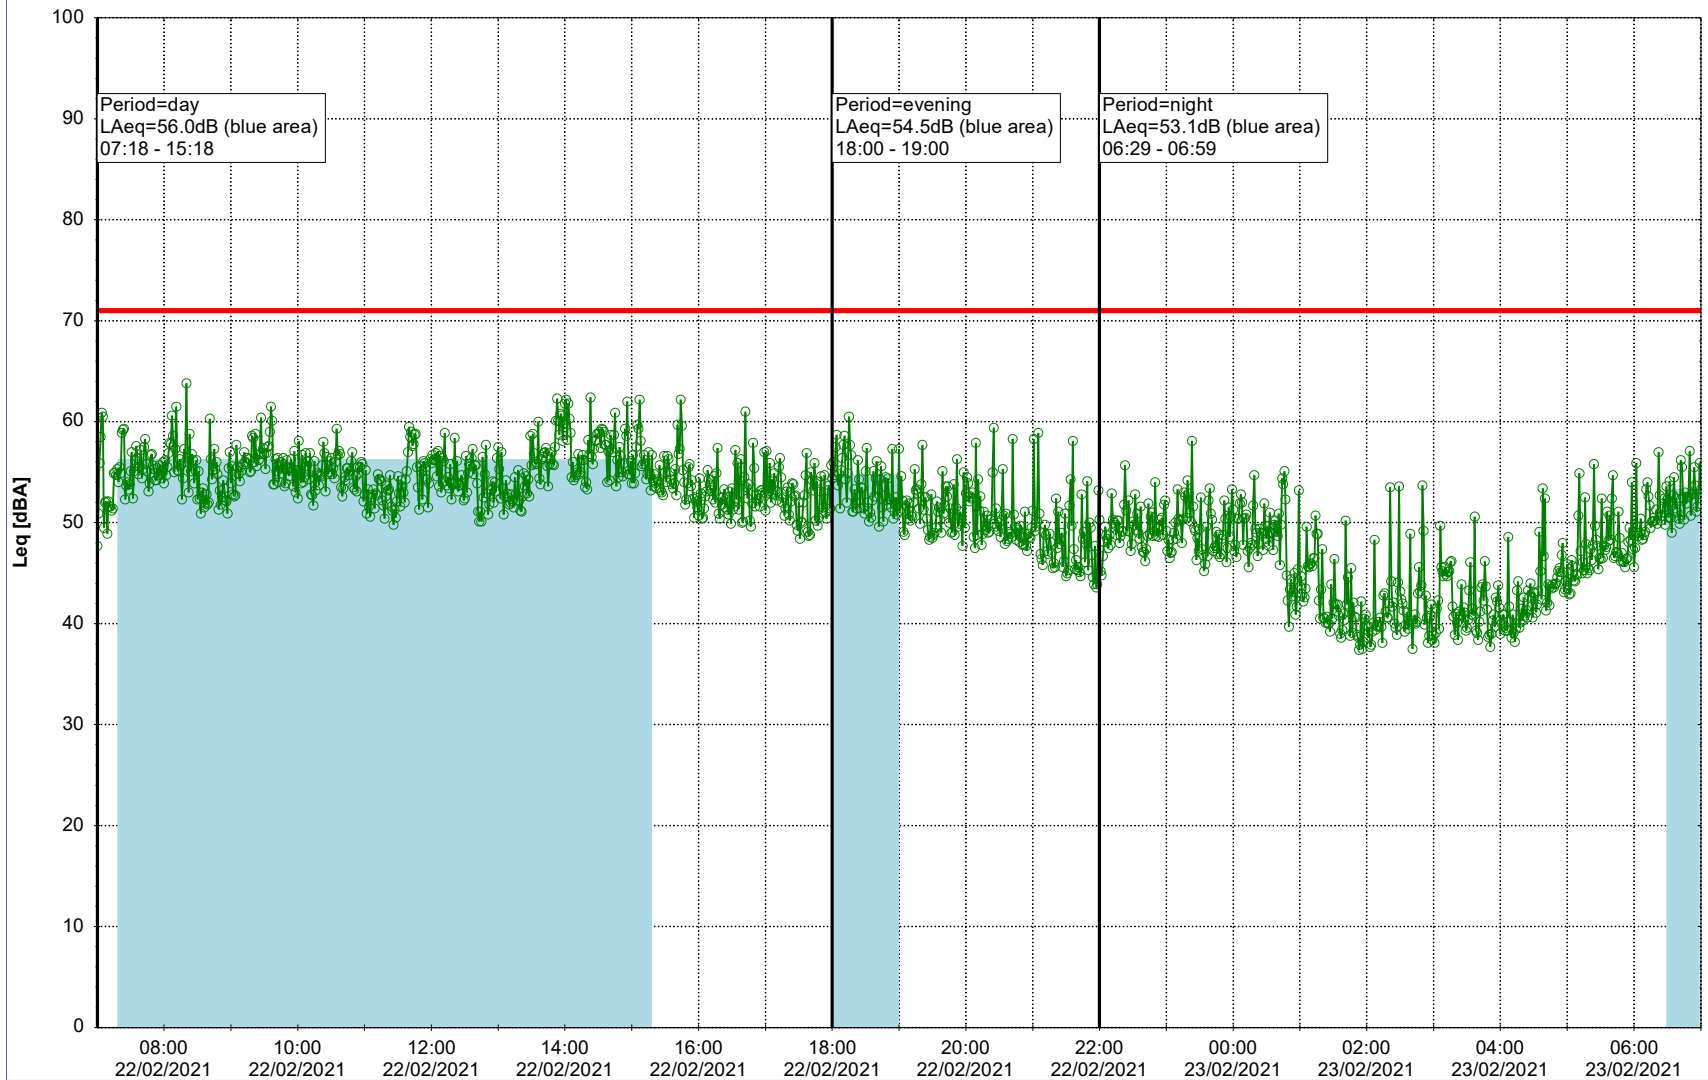

**Project:** Kronos Sydhavnen  
**Construction:** Ny Ellebjerg  
**Location:** N-V

22/02/2021  
23/02/2021

### Noise Time Related Diagram

○○○ NEL\_NS01

Remarks

...

**Project:** Kronos Sydhavnen  
**Construction:** Ny Ellebjerg  
**Location:** N-V

Plan View

Remarks

...

### Noise Time Related Diagram

23/02/2021  
24/02/2021

○ NEL\_NS01

**Project:** Kronos Sydhavnen  
**Construction:** Ny Ellebjerg  
**Location:** N-V

24/02/2021  
25/02/2021

### Noise Time Related Diagram

27/02/2021  
28/02/2021

○ ○ ○ ○ NEL\_NS01

Project: Kronos Sydhavnen  
Construction: Ny Ellebjerg  
Location: N-V

28/02/2021  
01/03/2021

Plan View

Remarks

...