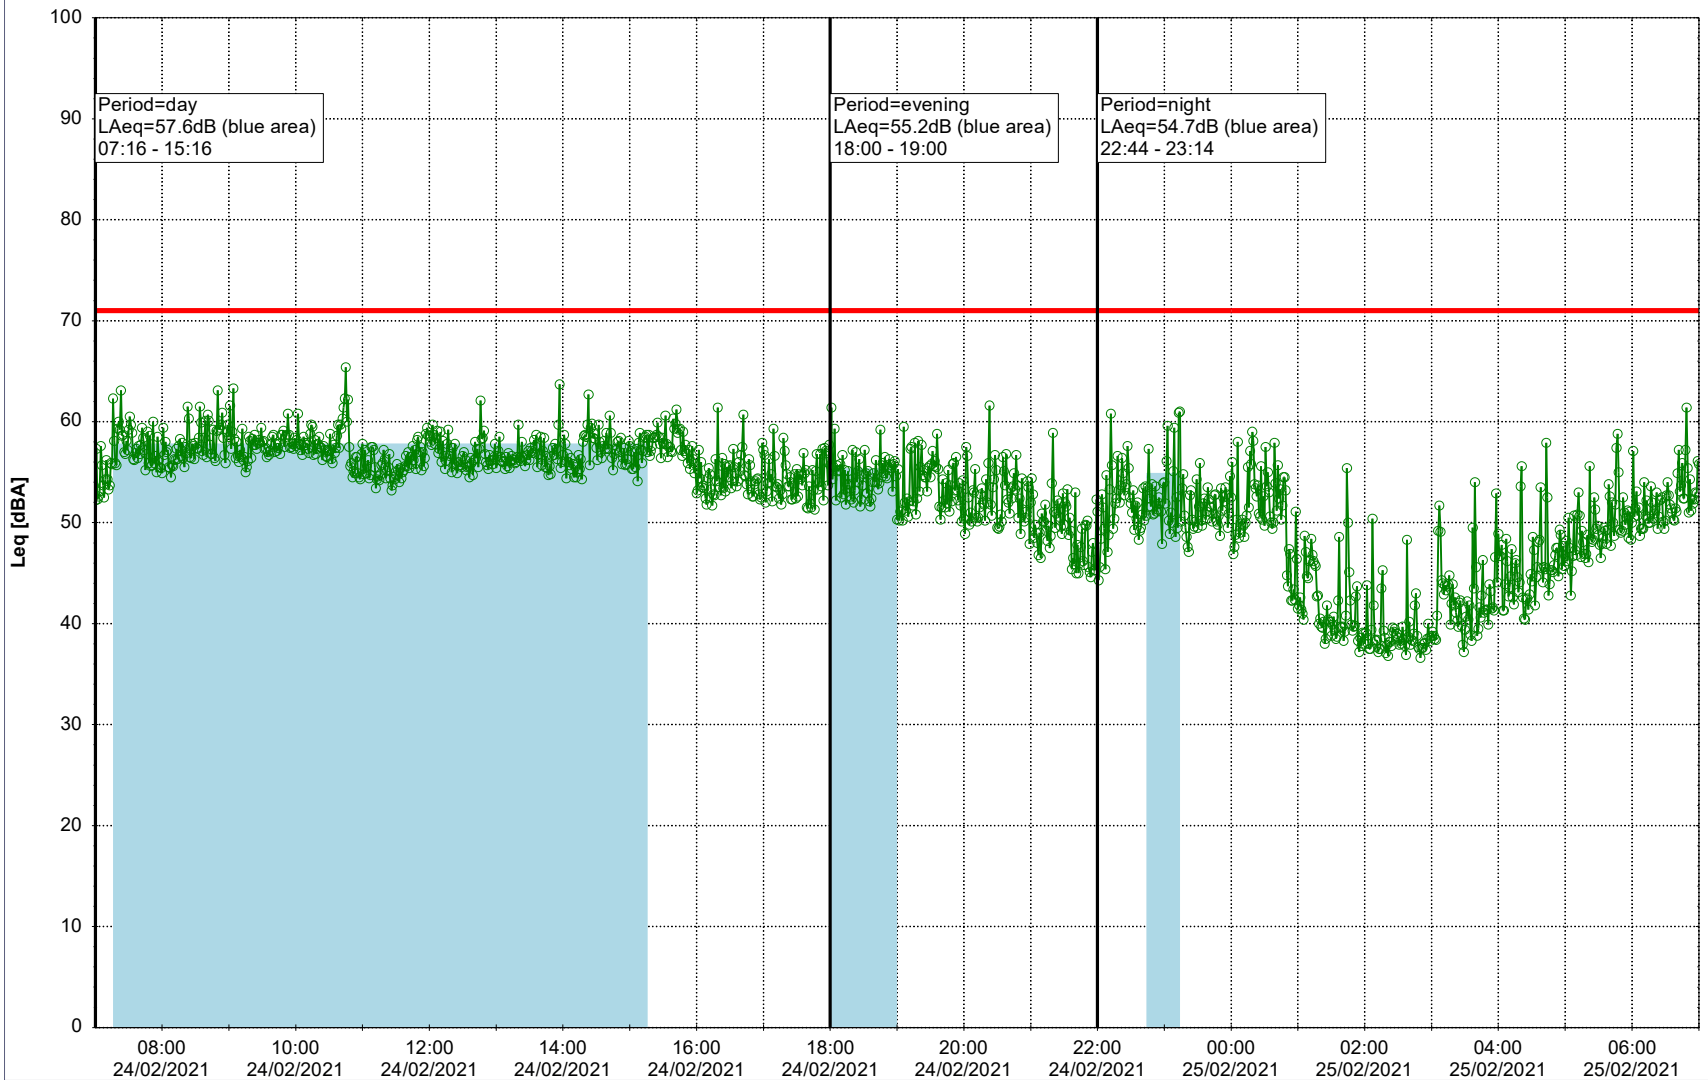

### Noise Time Related Diagram

23/02/2021  
24/02/2021

○ NEL\_NS01

**Project:** Kronos Sydhavnen  
**Construction:** Ny Ellebjerg  
**Location:** N-V

24/02/2021  
25/02/2021

### Noise Time Related Diagram

○○○ NEL\_NS01

Remarks

...

**Project:** Kronos Sydhavnen  
**Construction:** Ny Ellebjerg  
**Location:** N-V

Plan View

Remarks

...

### Noise Time Related Diagram

27/02/2021  
28/02/2021

○ ○ ○ ○ NEL\_NS01

Project: Kronos Sydhavnen  
Construction: Ny Ellebjerg  
Location: N-V

28/02/2021  
01/03/2021

Plan View

Remarks

...