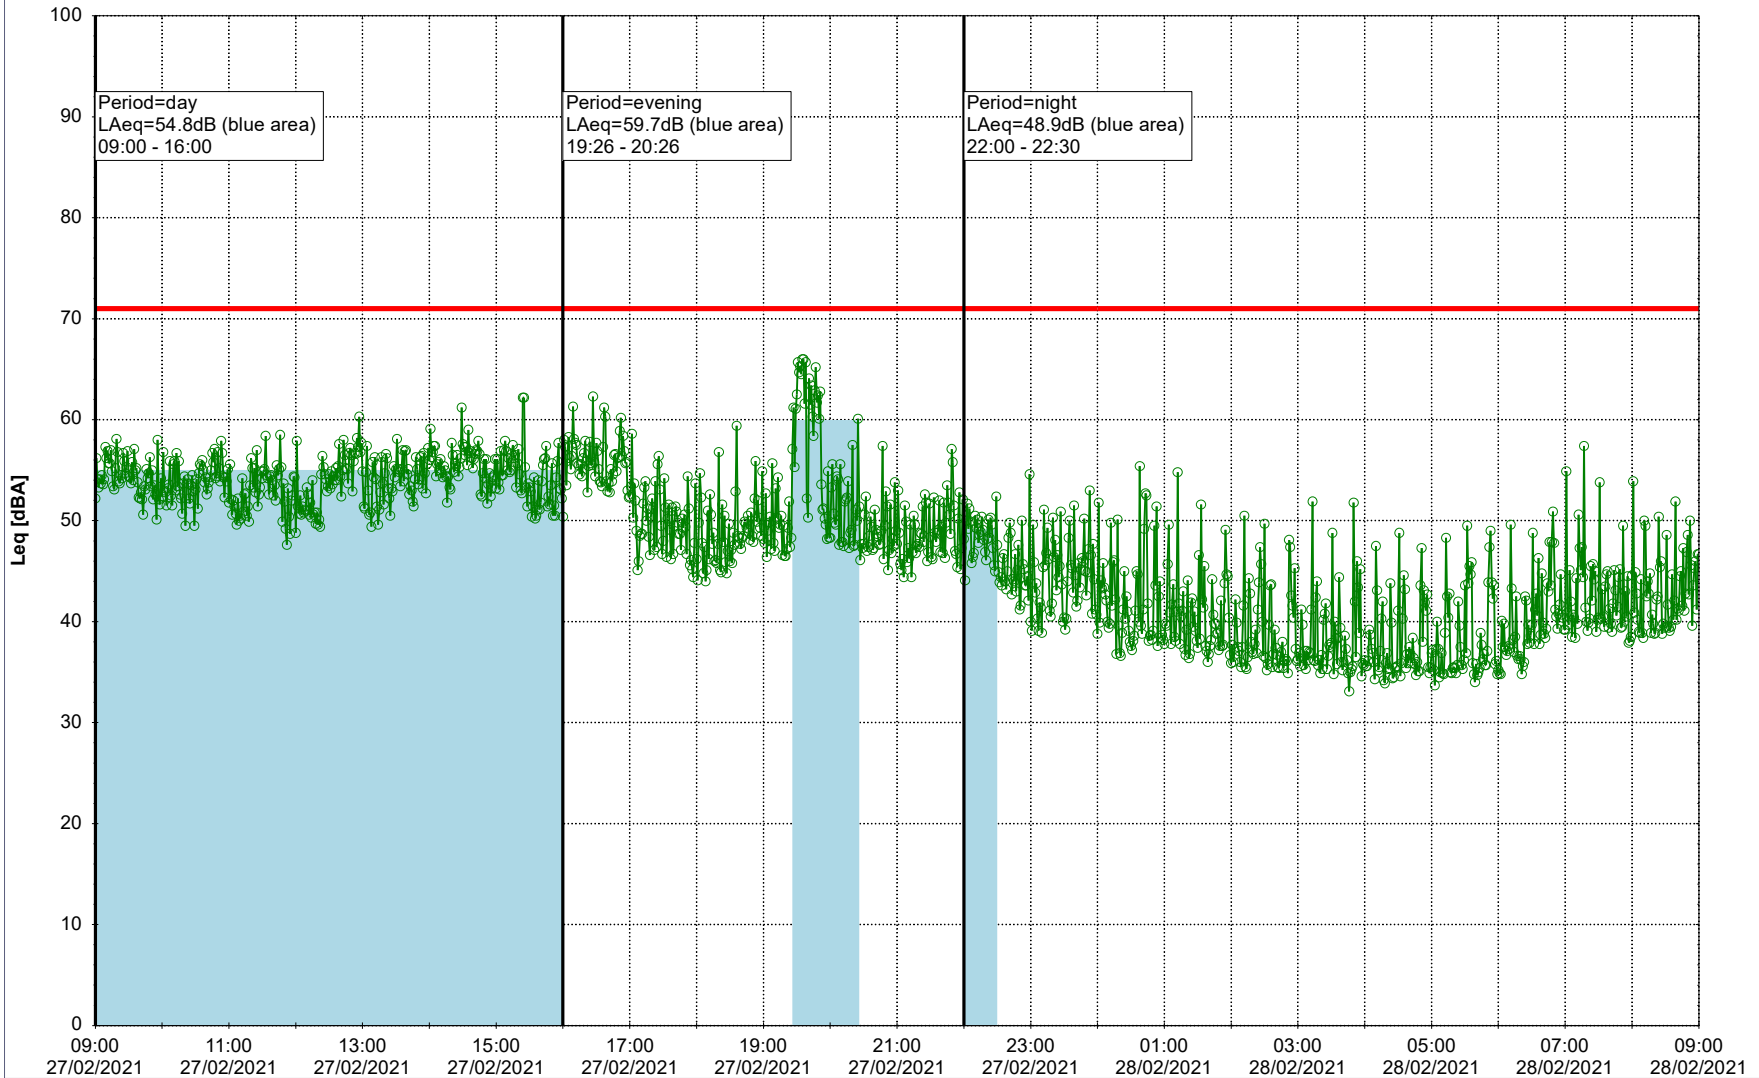

### Noise Time Related Diagram

26/02/2021  
27/02/2021

○ NEL\_NS01

**Project:** Kronos Sydhavnen  
**Construction:** Ny Ellebjerg  
**Location:** N-V

Plan View

Remarks

...

### Noise Time Related Diagram

27/02/2021  
28/02/2021

○ ○ ○ ○ NEL\_NS01

Project: Kronos Sydhavnen  
Construction: Ny Ellebjerg  
Location: N-V

28/02/2021  
01/03/2021

Plan View

Remarks

...

### Noise Time Related Diagram

○ ○ ○ ○ NEL\_NS01