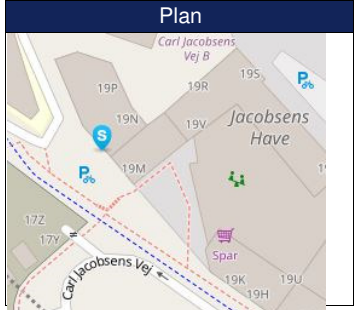

Støjdigram

21-08-2023
22-08-2023

S50-13057

Noter

Scenarie **Dage**
 Dag : 7 - 18
 Aften : 18 - 22
 Nat : 22 - 7

dB Corr: -6

Støjdigram

22-08-2023
23-08-2023