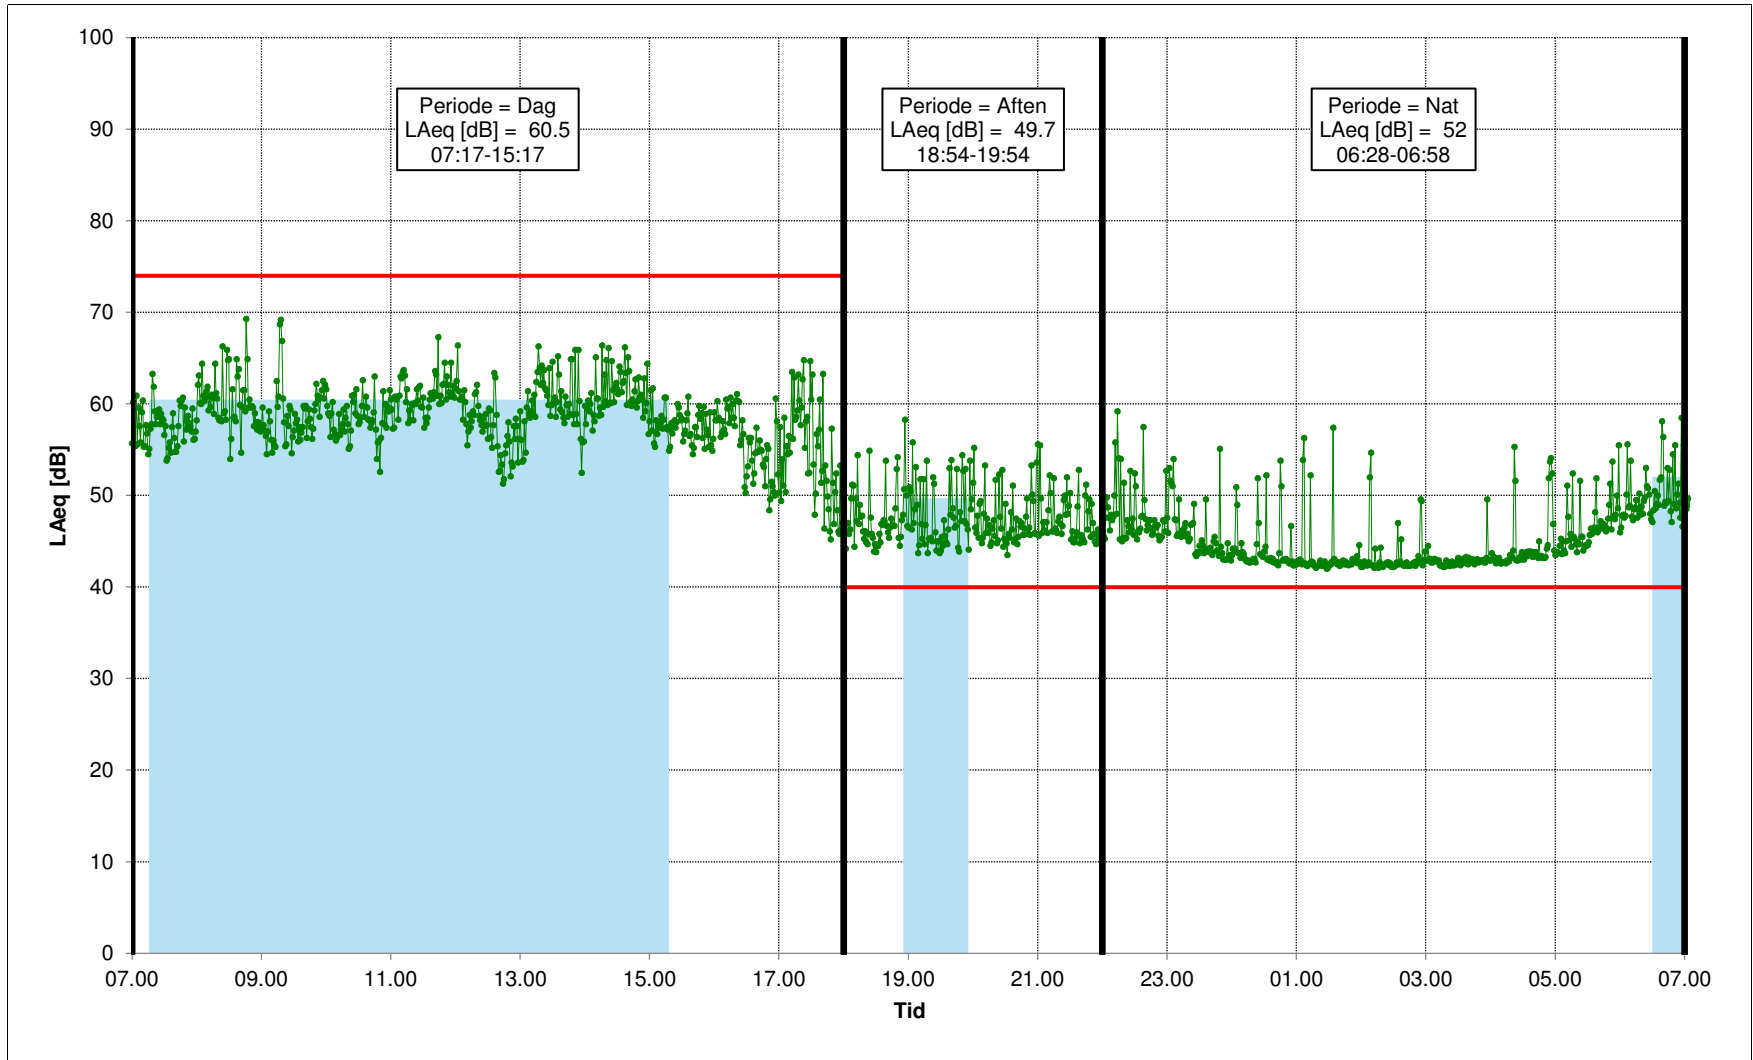

Støjdigram

21-08-2023
22-08-2023

S50-13057

Noter

Scenarie **Dage**
 Dag : 7 - 18
 Aften : 18 - 22
 Nat : 22 - 7

dB Corr: -6

Støjdigram

22-08-2023
23-08-2023

S50-13057

Noter

Scenarie **Dage**
 Dag : 7 - 18
 Aften : 18 - 22
 Nat : 22 - 7

dB Corr: -6

Støjdigram

23-08-2023
24-08-2023

S50-13057

Noter

Scenarie **Dage**
 Dag : 7 - 18
 Aften : 18 - 22
 Nat : 22 - 7

dB Corr: -6

Støjdigram

24-08-2023
25-08-2023

S50-13057

Noter

Scenarie **Dage**
 Dag : 7 - 18
 Aften : 18 - 22
 Nat : 22 - 7

dB Corr: -6

Noter

Scenarie **Dage**
 Dag : 7 - 18
 Aften : 18 - 22
 Nat : 22 - 7

dB Corr: -6

Støjdigram

26-08-2023
 27-08-2023

S50-13057

Støjdigram

27-08-2023
28-08-2023