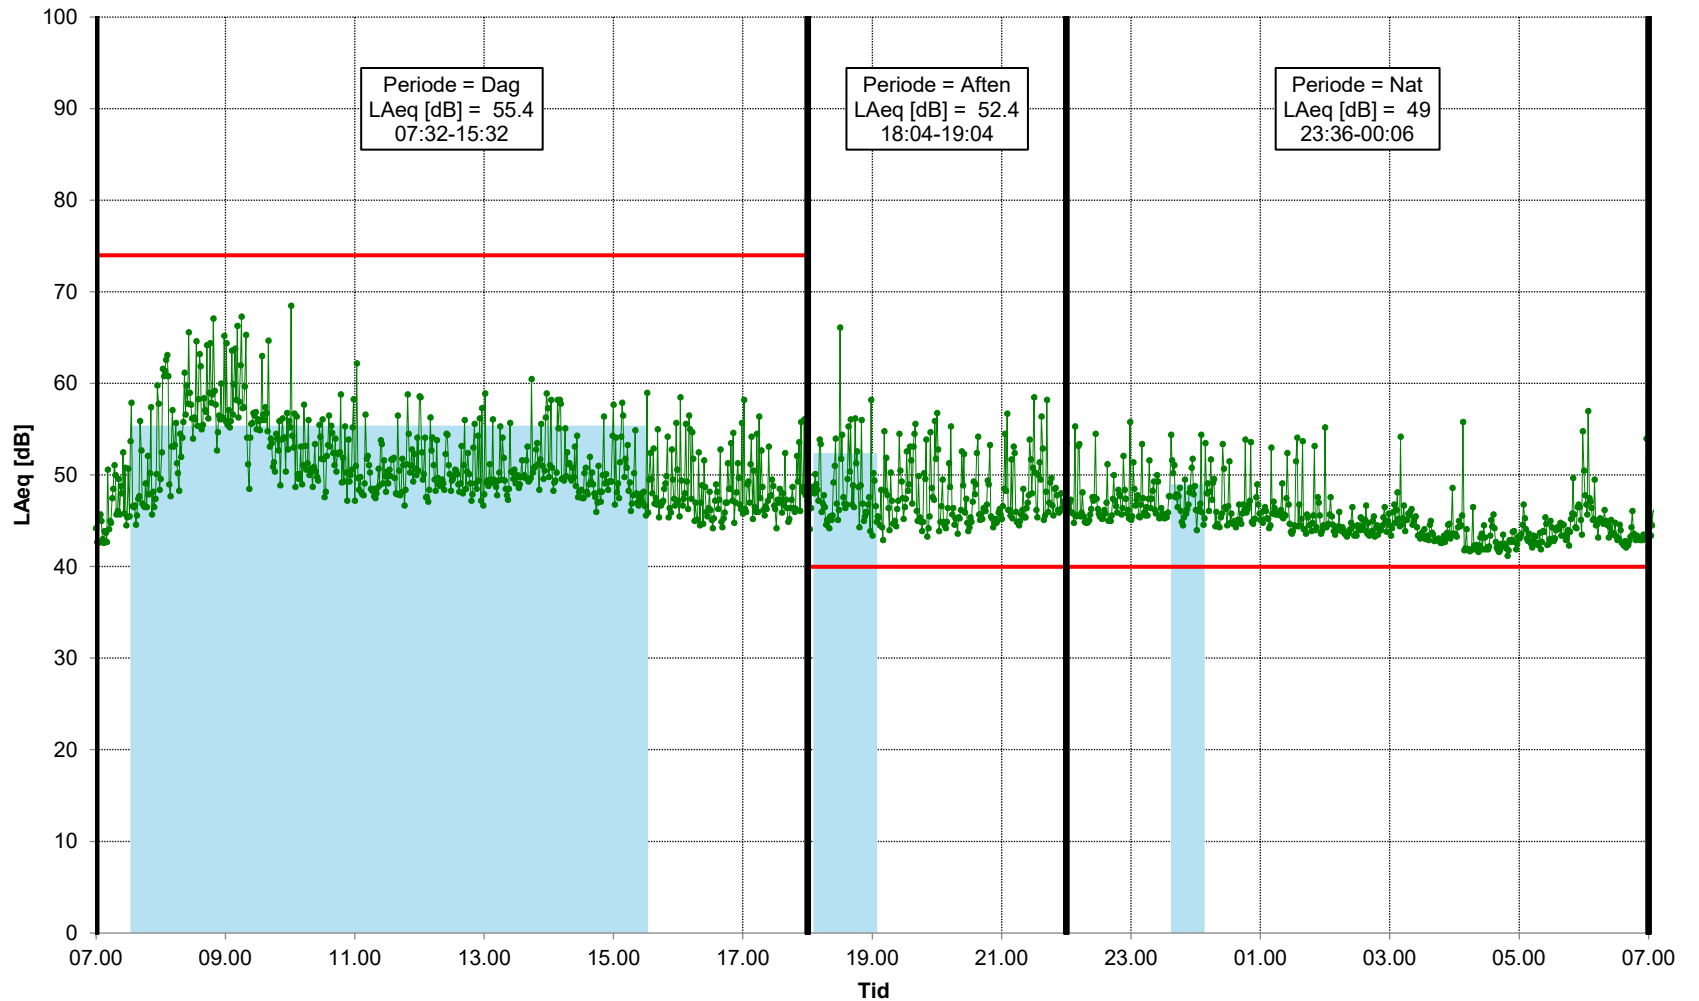

Noter

Scenarie **Dage**
 Dag : 7 - 18
 Aften : 18 - 22
 Nat : 22 - 7

dB Corr: -6

Støjdigram

26-08-2023
 27-08-2023

S50-13057

Støjdigram

27-08-2023
28-08-2023

S50-13057

Noter

Scenarie **Lør, søn og helligdage**
 Dag : 9 - 16
 Aften : 16 - 22
 Nat : 22 - 7

dB Corr: -6