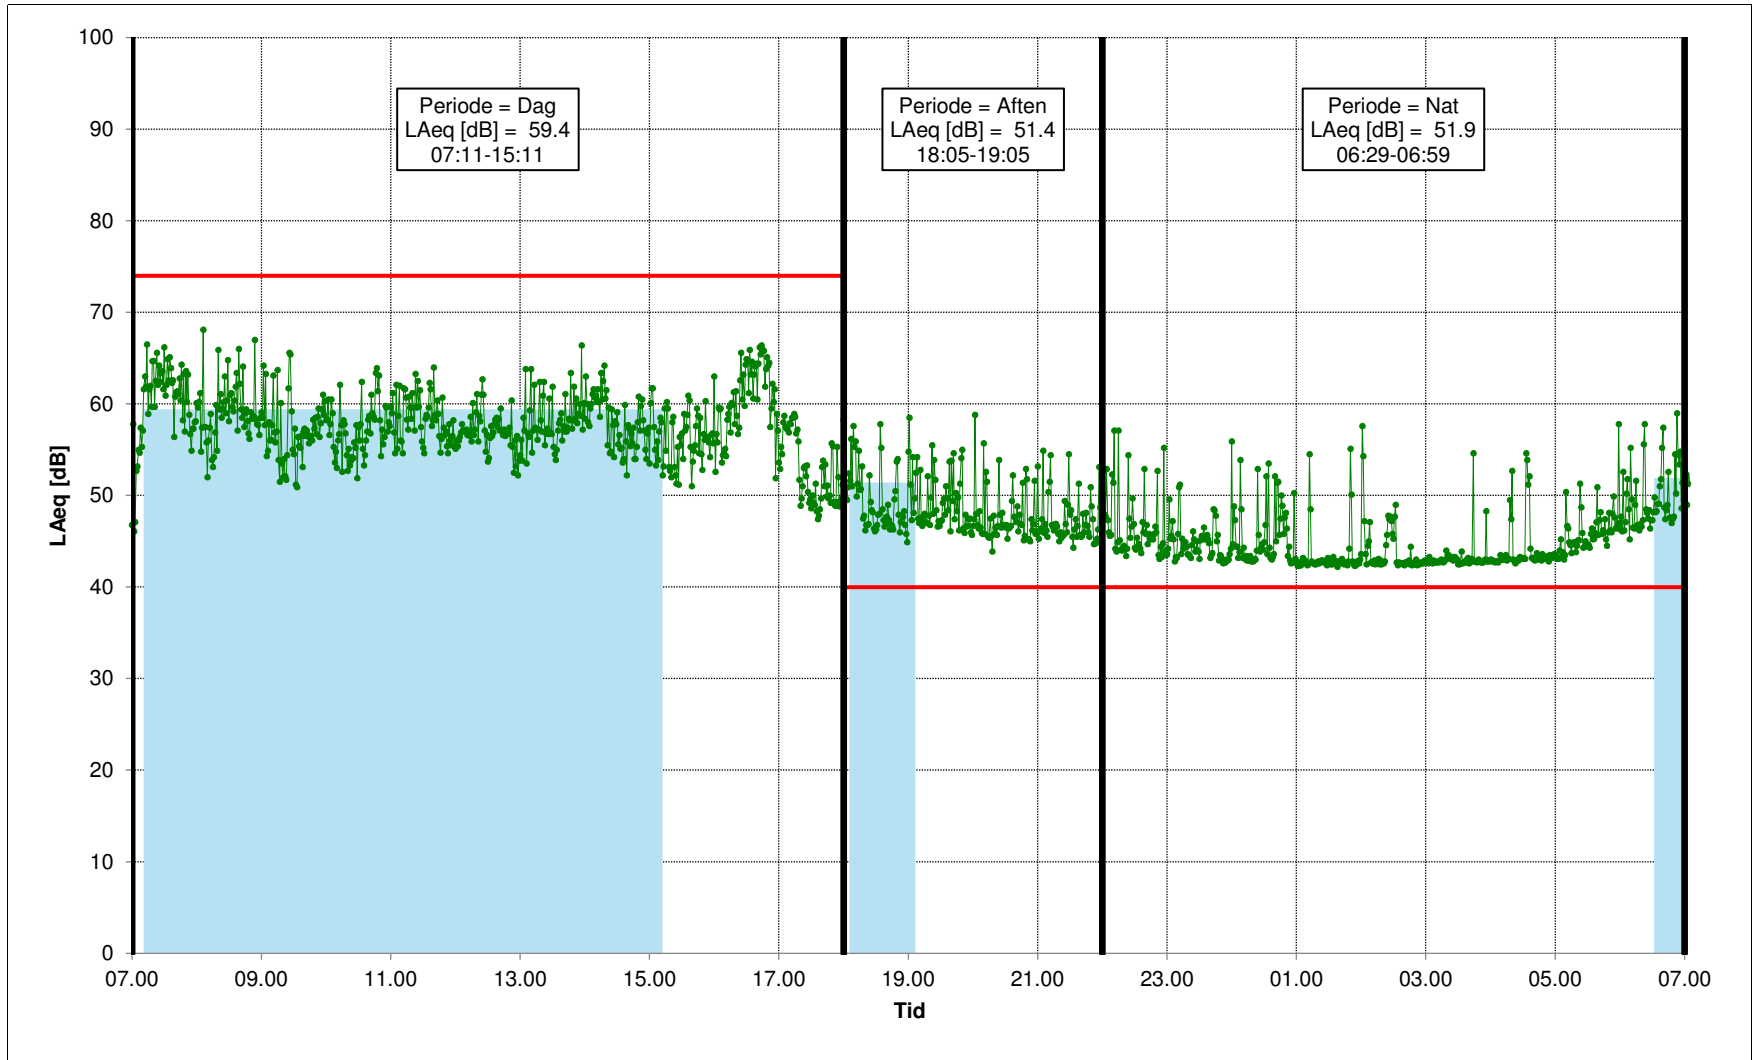

Noter

Scenarie **Dage**
Dag : 7 - 18
Aften : 18 - 22
Nat : 22 - 7

dB Corr: -6