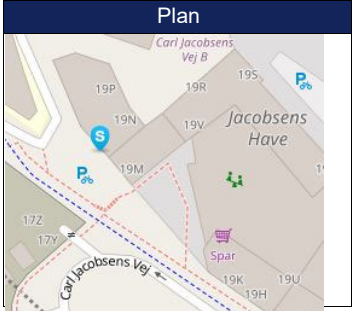

Noter

Scenarie **Dage**
 Dag : 7 - 18
 Aften : 18 - 22
 Nat : 22 - 7

dB Corr: -6

Støjdigram

26-08-2023
 27-08-2023

S50-13057

Støjdigram

27-08-2023
28-08-2023