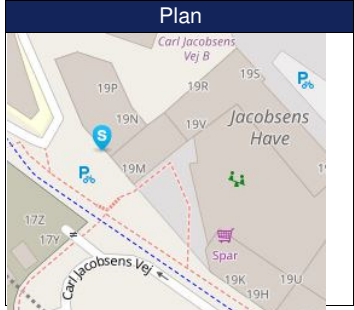

S50-13057

Noter

Scenarie **Dage**
 Dag : 7 - 18
 Aften : 18 - 22
 Nat : 22 - 7

dB Corr: -6

Støjdigram

23-08-2023
24-08-2023

S50-13057

Noter

Scenarie **Dage**
 Dag : 7 - 18
 Aften : 18 - 22
 Nat : 22 - 7

dB Corr: -6

Støjdigram

24-08-2023
25-08-2023

S50-13057

Noter

Scenarie **Dage**
 Dag : 7 - 18
 Aften : 18 - 22
 Nat : 22 - 7

dB Corr: -6