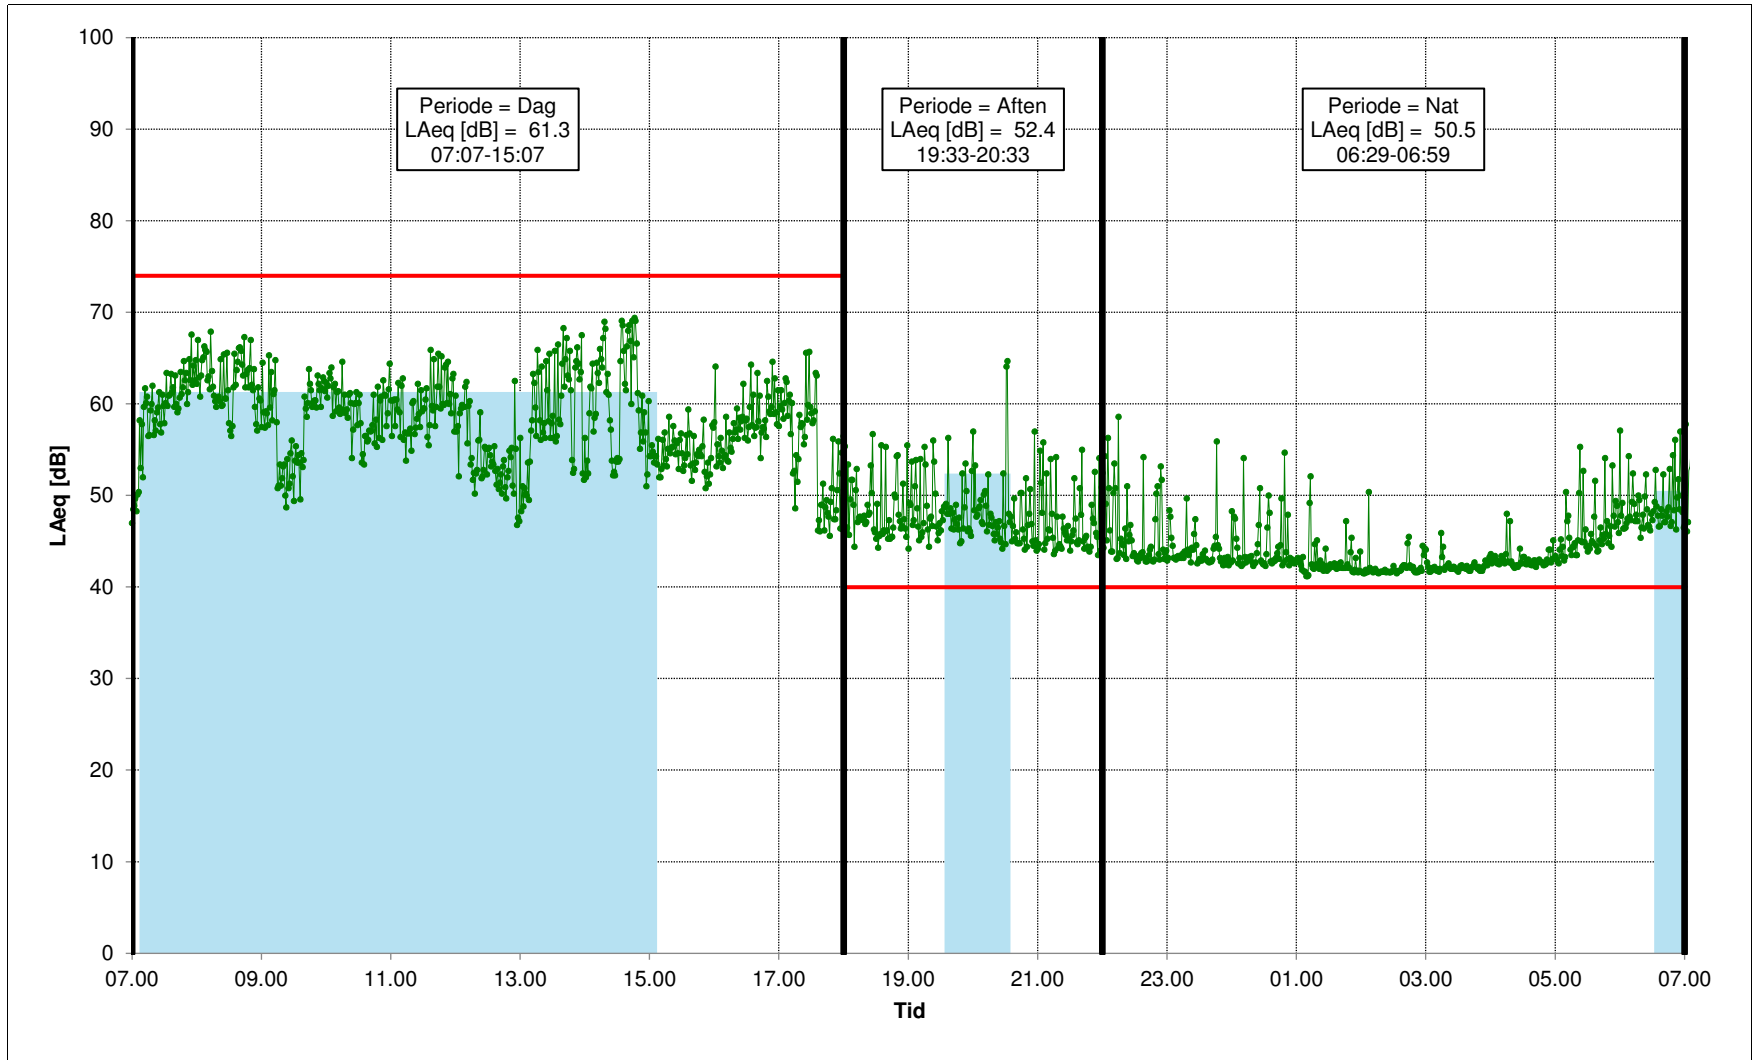

Støjdigram

21-08-2023
22-08-2023

S50-13057

Noter

Scenarie **Dage**
 Dag : 7 - 18
 Aften : 18 - 22
 Nat : 22 - 7

dB Corr: -6

Støjdigram

22-08-2023
23-08-2023

S50-13057

Noter

Scenarie **Dage**
 Dag : 7 - 18
 Aften : 18 - 22
 Nat : 22 - 7

dB Corr: -6

Støjdigram

23-08-2023
24-08-2023

S50-13057

Noter

Scenarie **Dage**
 Dag : 7 - 18
 Aften : 18 - 22
 Nat : 22 - 7

dB Corr: -6

Støjdigram

24-08-2023
25-08-2023

S50-13057

Noter

Scenarie **Dage**
 Dag : 7 - 18
 Aften : 18 - 22
 Nat : 22 - 7

dB Corr: -6

Noter

Scenarie **Dage**
 Dag : 7 - 18
 Aften : 18 - 22
 Nat : 22 - 7

dB Corr: -6

Støjdigram

26-08-2023
 27-08-2023

S50-13057

Støjdigram

27-08-2023
28-08-2023