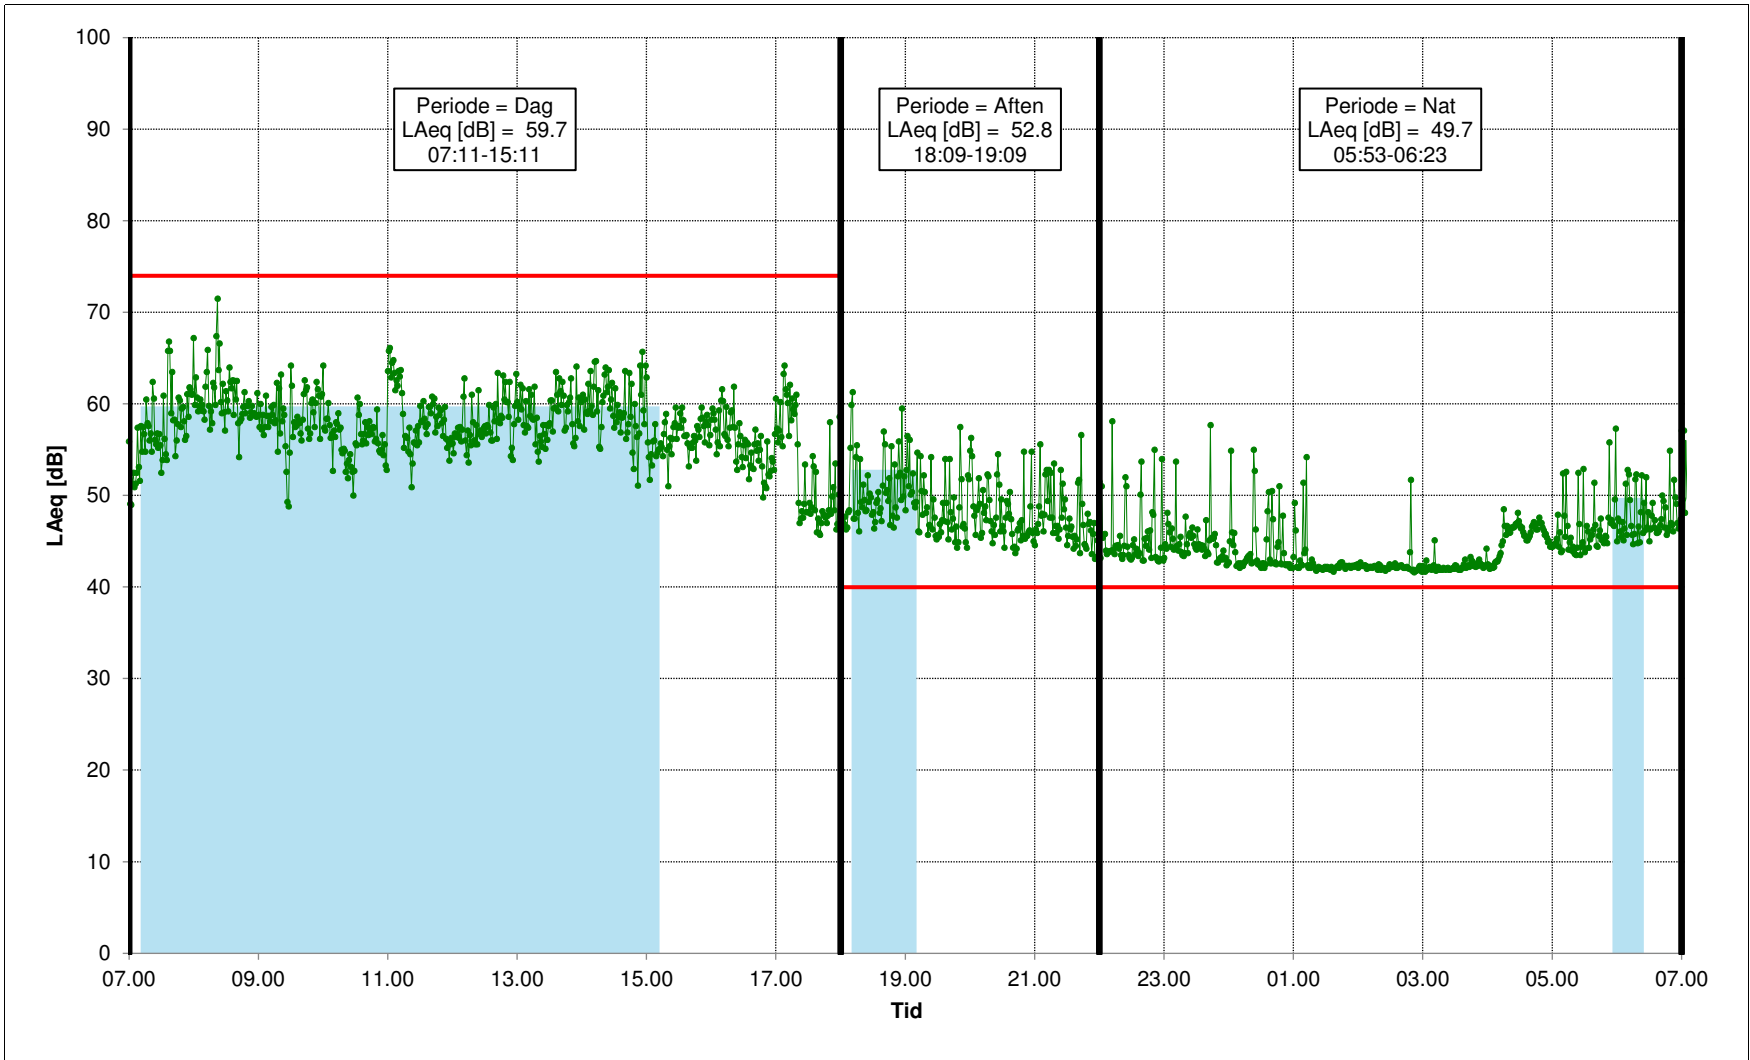

Noter

Scenarie **Dage**
Dag : 7 - 18
Aften : 18 - 22
Nat : 22 - 7

dB Corr: -6