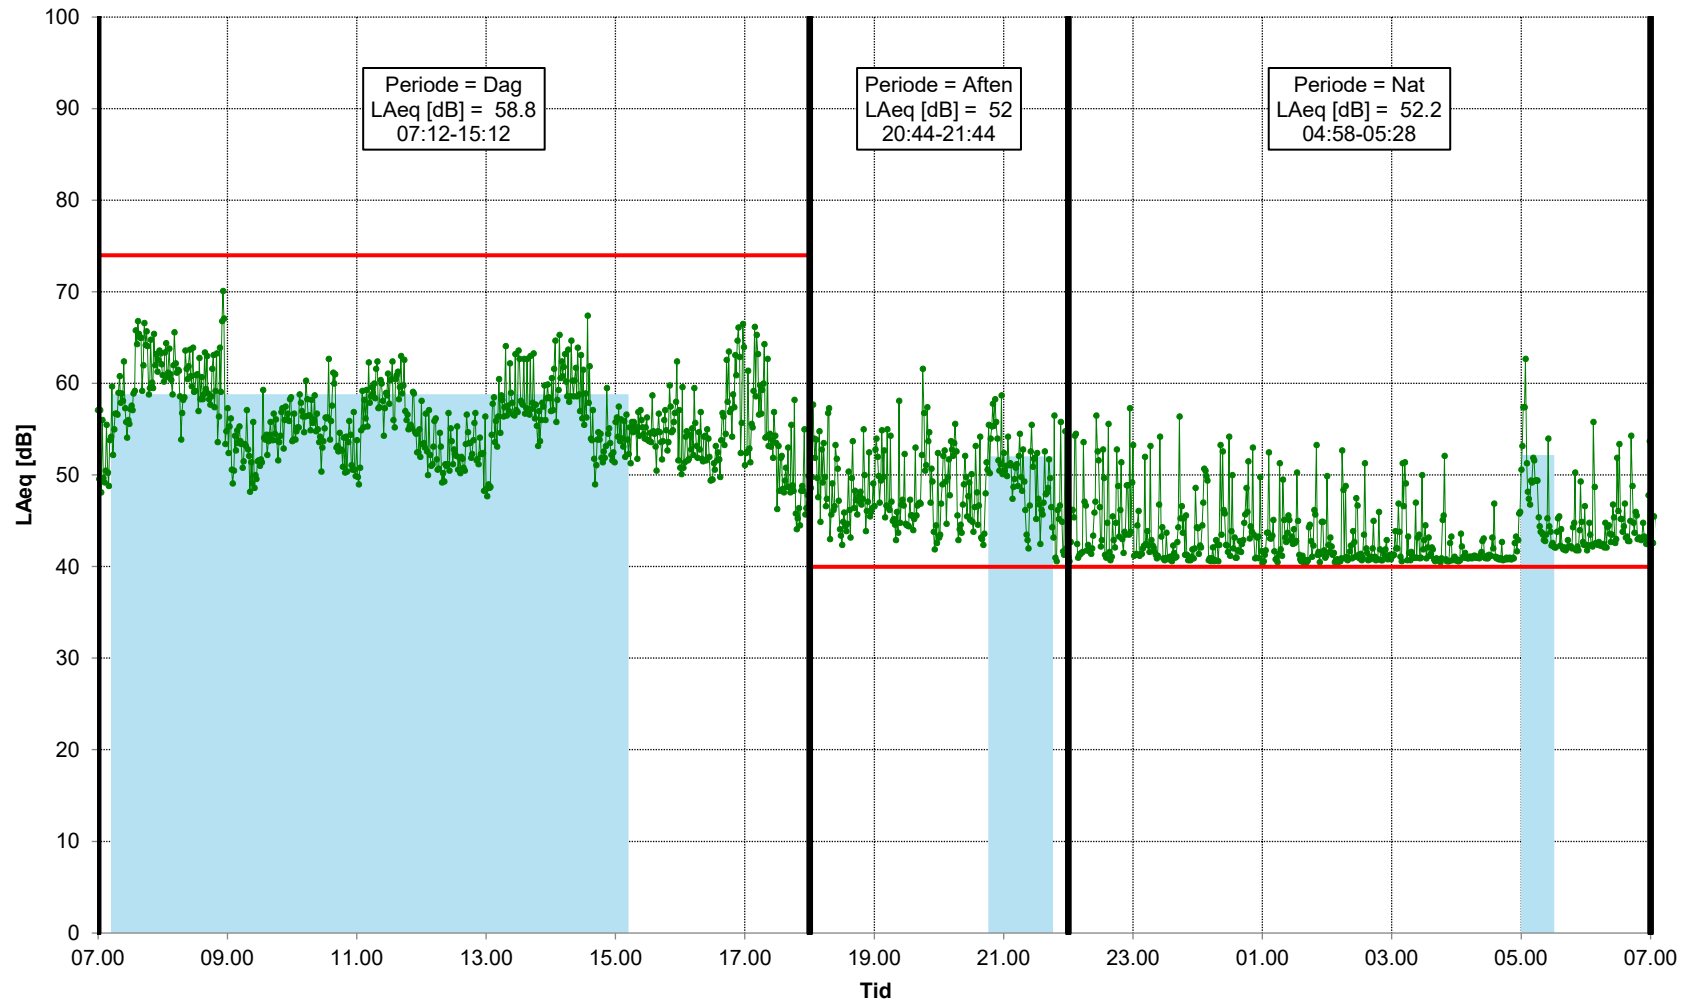

Scenarie **Dage**
 Dag : 7 - 18
 Aften : 18 - 22
 Nat : 22 - 7

dB Corr: -6

Støjdigram

24-08-2023
25-08-2023

S50-13057

Noter

Scenarie **Dage**
 Dag : 7 - 18
 Aften : 18 - 22
 Nat : 22 - 7

dB Corr: -6

Plan

Noter

Scenarie **Dage**
 Dag : 7 - 18
 Aften : 18 - 22
 Nat : 22 - 7

dB Corr: -6

Støjdigram

25-08-2023
 26-08-2023

S50-13057

Plan

Noter

Scenarie **Dage**
 Dag : 7 - 18
 Aften : 18 - 22
 Nat : 22 - 7

dB Corr: -6

Støjdigram

26-08-2023
 27-08-2023

S50-13057

Støjdigram

27-08-2023
28-08-2023