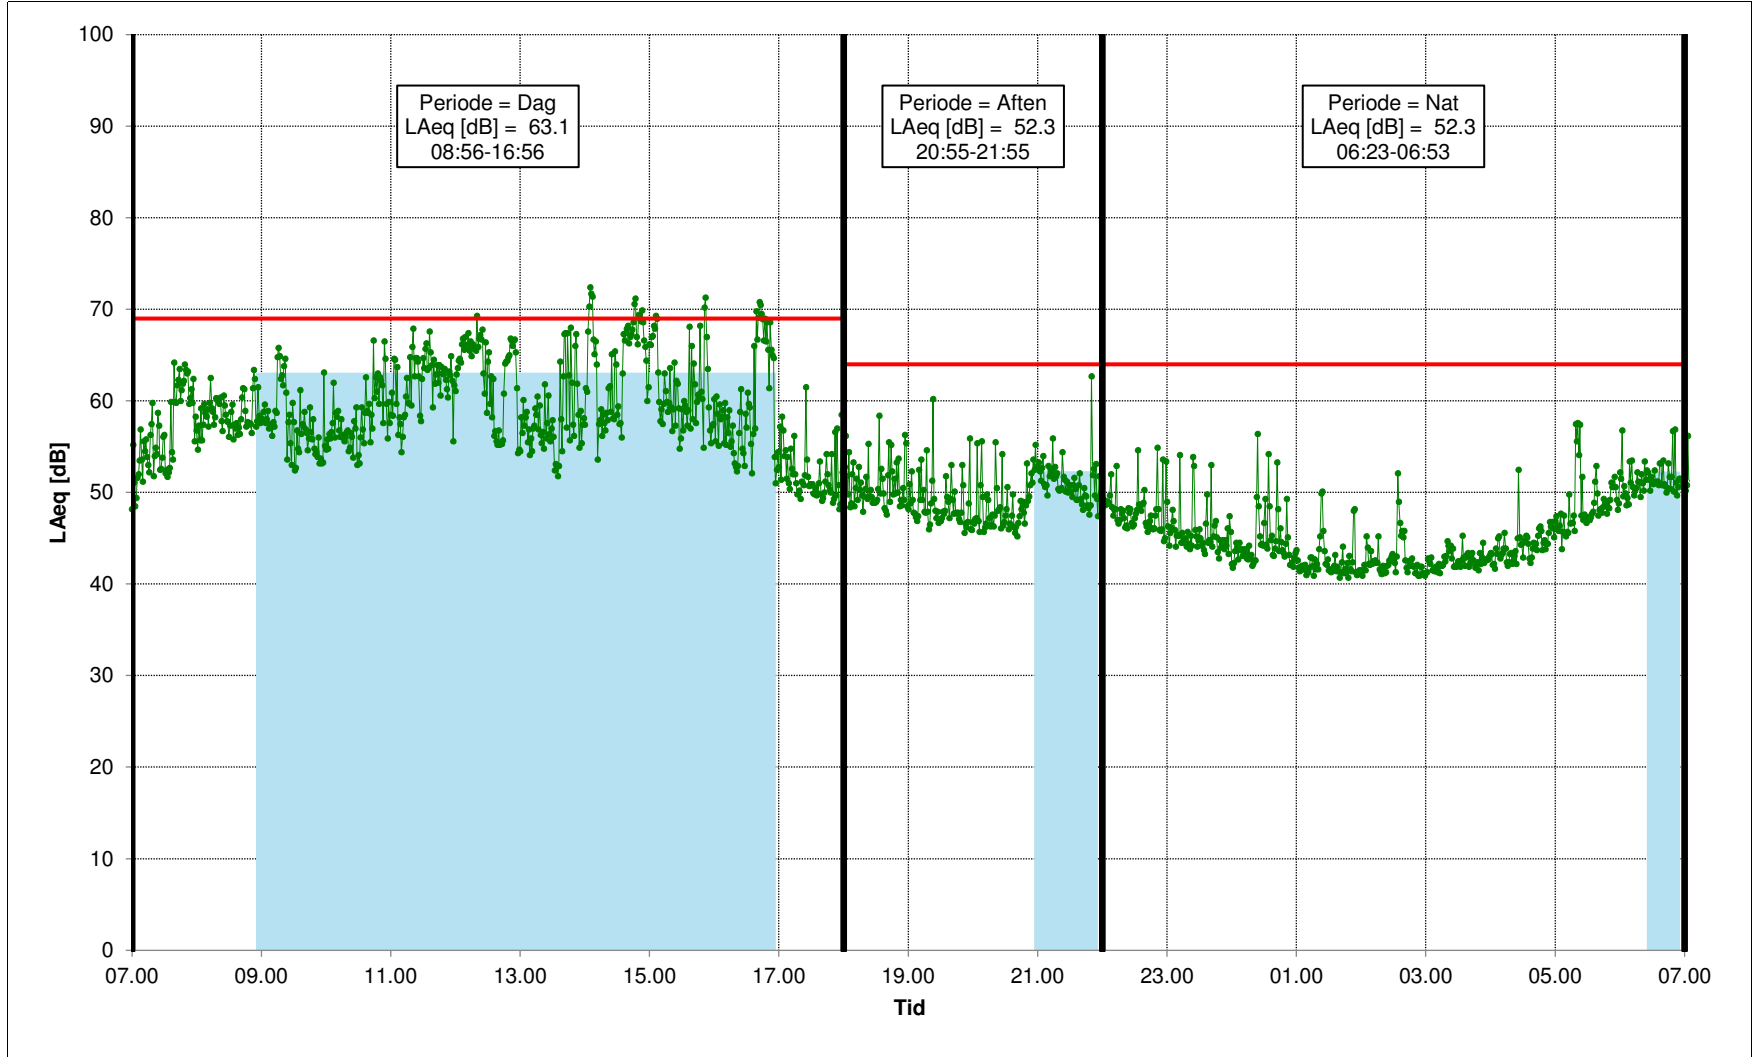

Noter

Scenarie **Hverdage, Mandag -**  
 Dag : 7 - 18  
 Aften : 18 - 22  
 Nat : 22 - 7

dB Corr: -6

Støjdigram

06-11-2023  
07-11-2023

S50-13057

Støjdigram

07-11-2023  
08-11-2023

S50-13057

Noter

Scenarie **Hverdage, Mandag -**  
Dag : 7 - 18  
Aften : 18 - 22  
Nat : 22 - 7

dB Corr: -6

Støjdigram

08-11-2023  
09-11-2023

S50-13057

Noter

Scenarie **Hverdage, Mandag -**  
Dag : 7 - 18  
Aften : 18 - 22  
Nat : 22 - 7

dB Corr: -6

Støjdigram

09-11-2023  
10-11-2023

S50-13057

Noter

Scenarie **Hverdage, Mandag -**  
Dag : 7 - 18  
Aften : 18 - 22  
Nat : 22 - 7