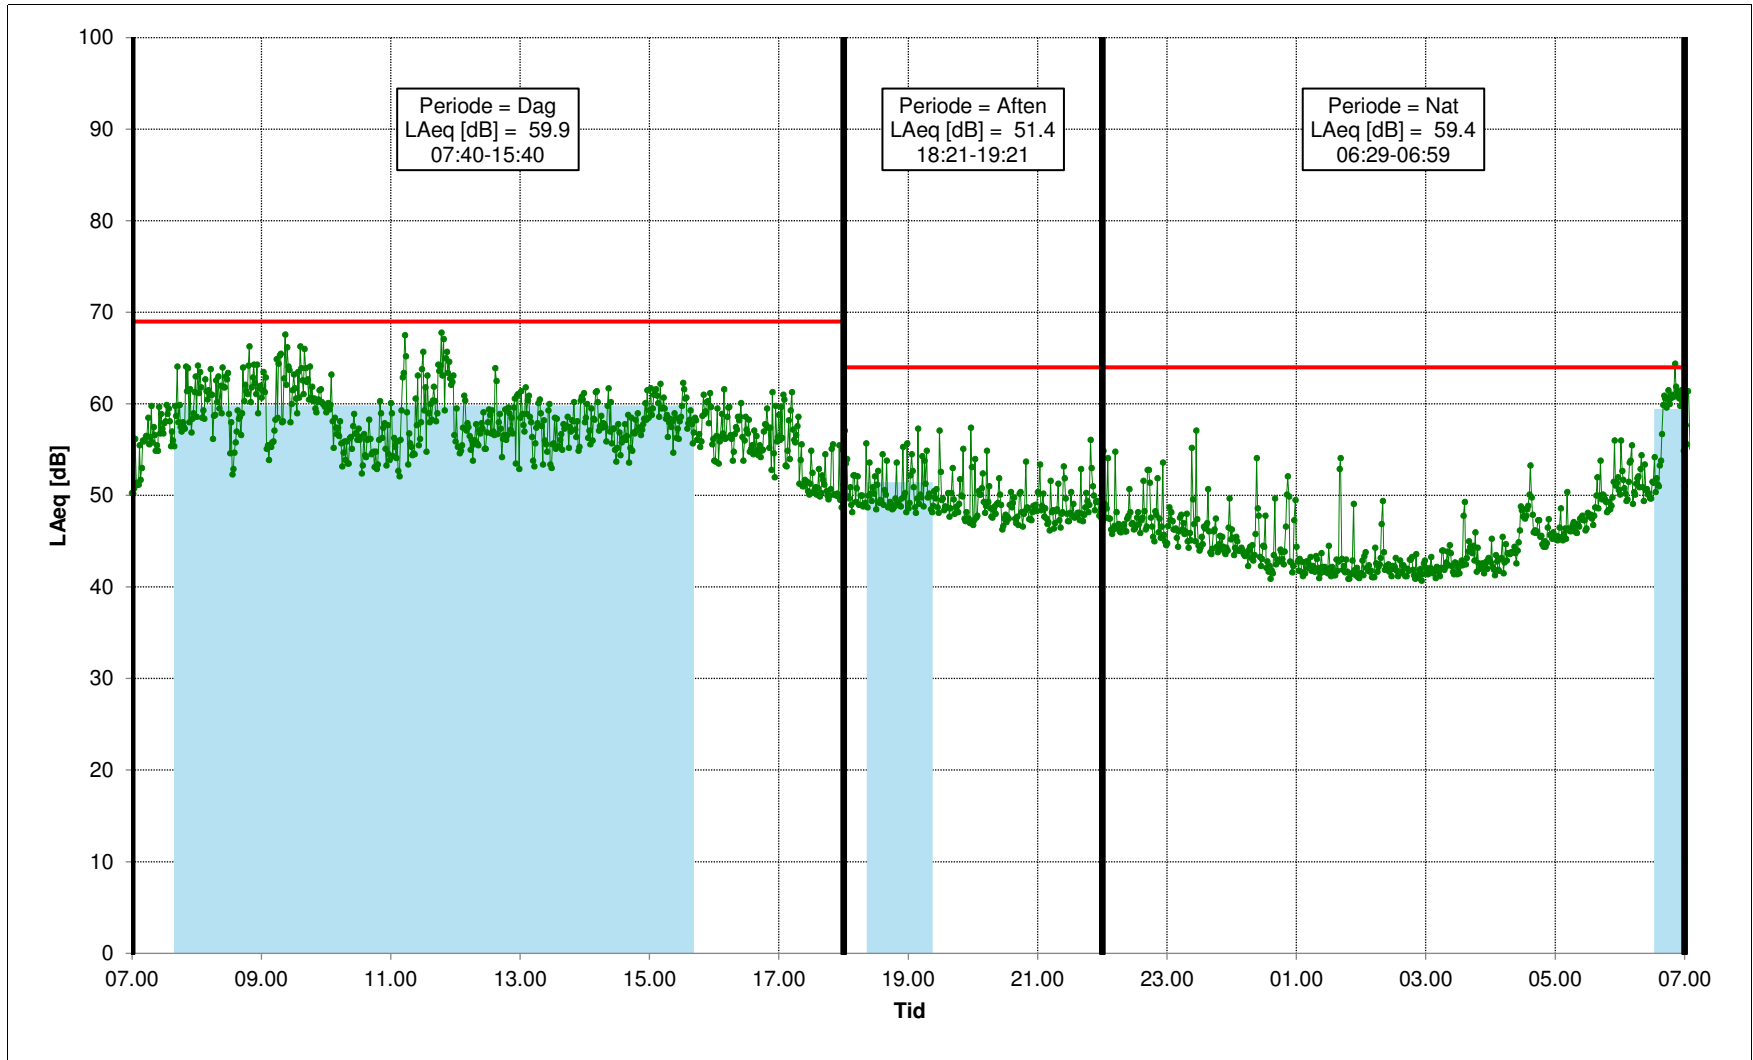

Noter

Scenarie **Hverdage, Mandag -**  
 Dag : 7 - 18  
 Aften : 18 - 22  
 Nat : 22 - 7

dB Corr: -6

Støjdigram

06-11-2023  
07-11-2023

S50-13057

Støjdigram

07-11-2023  
08-11-2023

S50-13057

Noter

Scenarie **Hverdage, Mandag -**  
Dag : 7 - 18  
Aften : 18 - 22  
Nat : 22 - 7

dB Corr: -6

Støjdigram

08-11-2023  
09-11-2023

S50-13057

Noter

Scenarie **Hverdage, Mandag -**  
Dag : 7 - 18  
Aften : 18 - 22  
Nat : 22 - 7

dB Corr: -6

Støjdigram

09-11-2023  
10-11-2023

S50-13057

Noter

Scenarie **Hverdage, Mandag -**  
Dag : 7 - 18  
Aften : 18 - 22  
Nat : 22 - 7