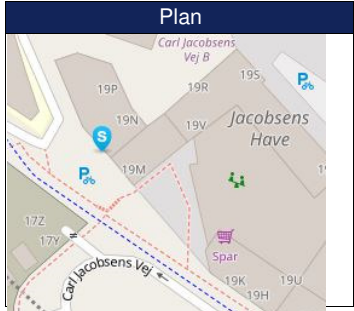

11-11-2023  
12-11-2023

S50-13057

Noter

Scenarie **Lørdage**  
Dag : 9 - 16  
Aften : 16 - 22  
Nat : 22 - 9

dB Corr: -6

Støjdiagram

12-11-2023  
13-11-2023

S50-13057