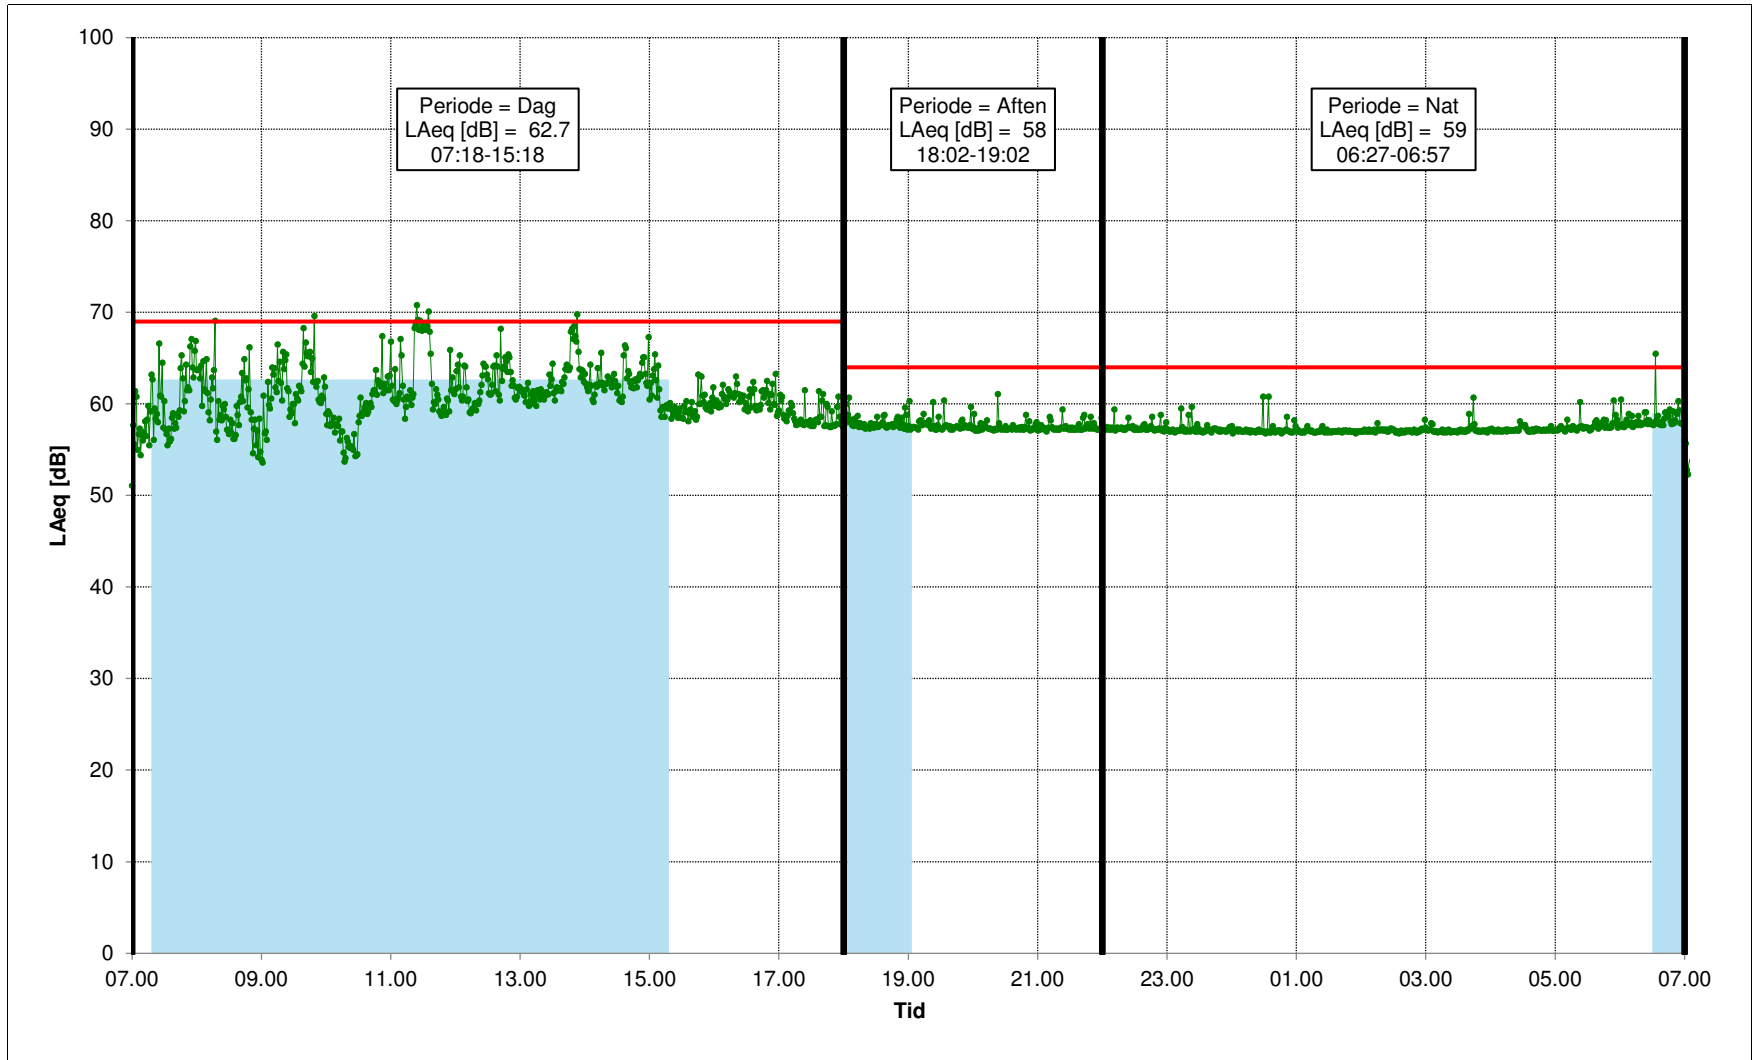

S50-13057

Noter

Scenarie **Hverdage, Mandag -**  
Dag : 7 - 18  
Aften : 18 - 22  
Nat : 22 - 7

dB Corr: -6

Støjdigram

08-11-2023  
09-11-2023

S50-13057

Noter

Scenarie **Hverdage, Mandag -**  
Dag : 7 - 18  
Aften : 18 - 22  
Nat : 22 - 7

dB Corr: -6

Støjdigram

09-11-2023  
10-11-2023

S50-13057

Noter

Scenarie **Hverdage, Mandag -**  
Dag : 7 - 18  
Aften : 18 - 22  
Nat : 22 - 7