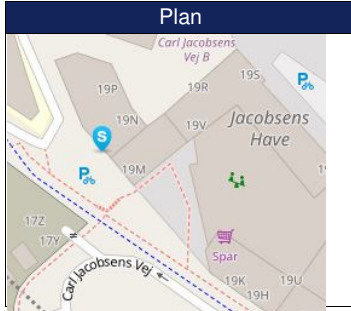

dB Corr: -6

Støjdigram

10-11-2023  
11-11-2023

S50-13057

Noter

Scenarie **Hverdage, fredag**  
Dag : 7 - 18  
Aften : 18 - 22  
Nat : 22 - 9

dB Corr: -6

Støjdigram

11-11-2023  
12-11-2023

S50-13057

Noter

Scenarie **Lørdage**  
Dag : 9 - 16  
Aften : 16 - 22  
Nat : 22 - 9

dB Corr: -6

Støjdiagram

12-11-2023  
13-11-2023

S50-13057