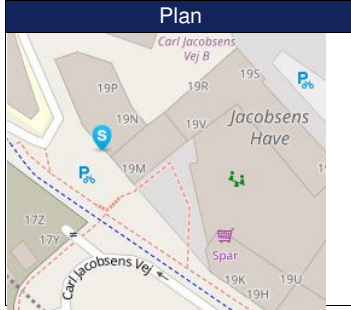

Støjdigram

10-11-2023
11-11-2023

S50-13057

Noter

Scenarie **Hverdage, fredag**
Dag : 7 - 18
Aften : 18 - 22
Nat : 22 - 9

dB Corr: -6