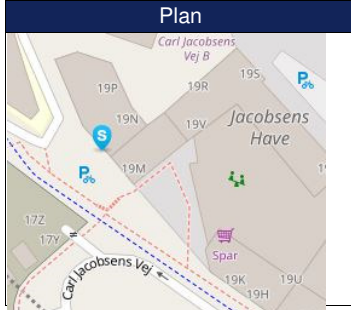

Noter

Scenarie **Hverdage, Mandag -**  
 Dag : 7 - 18  
 Aften : 18 - 22  
 Nat : 22 - 7

dB Corr: -6

Støjdigram

06-11-2023  
07-11-2023

S50-13057

Støjdigram

07-11-2023  
08-11-2023

S50-13057

Noter

Scenarie **Hverdage, Mandag -**  
Dag : 7 - 18  
Aften : 18 - 22  
Nat : 22 - 7

dB Corr: -6

Støjdigram

08-11-2023  
09-11-2023

S50-13057

Noter