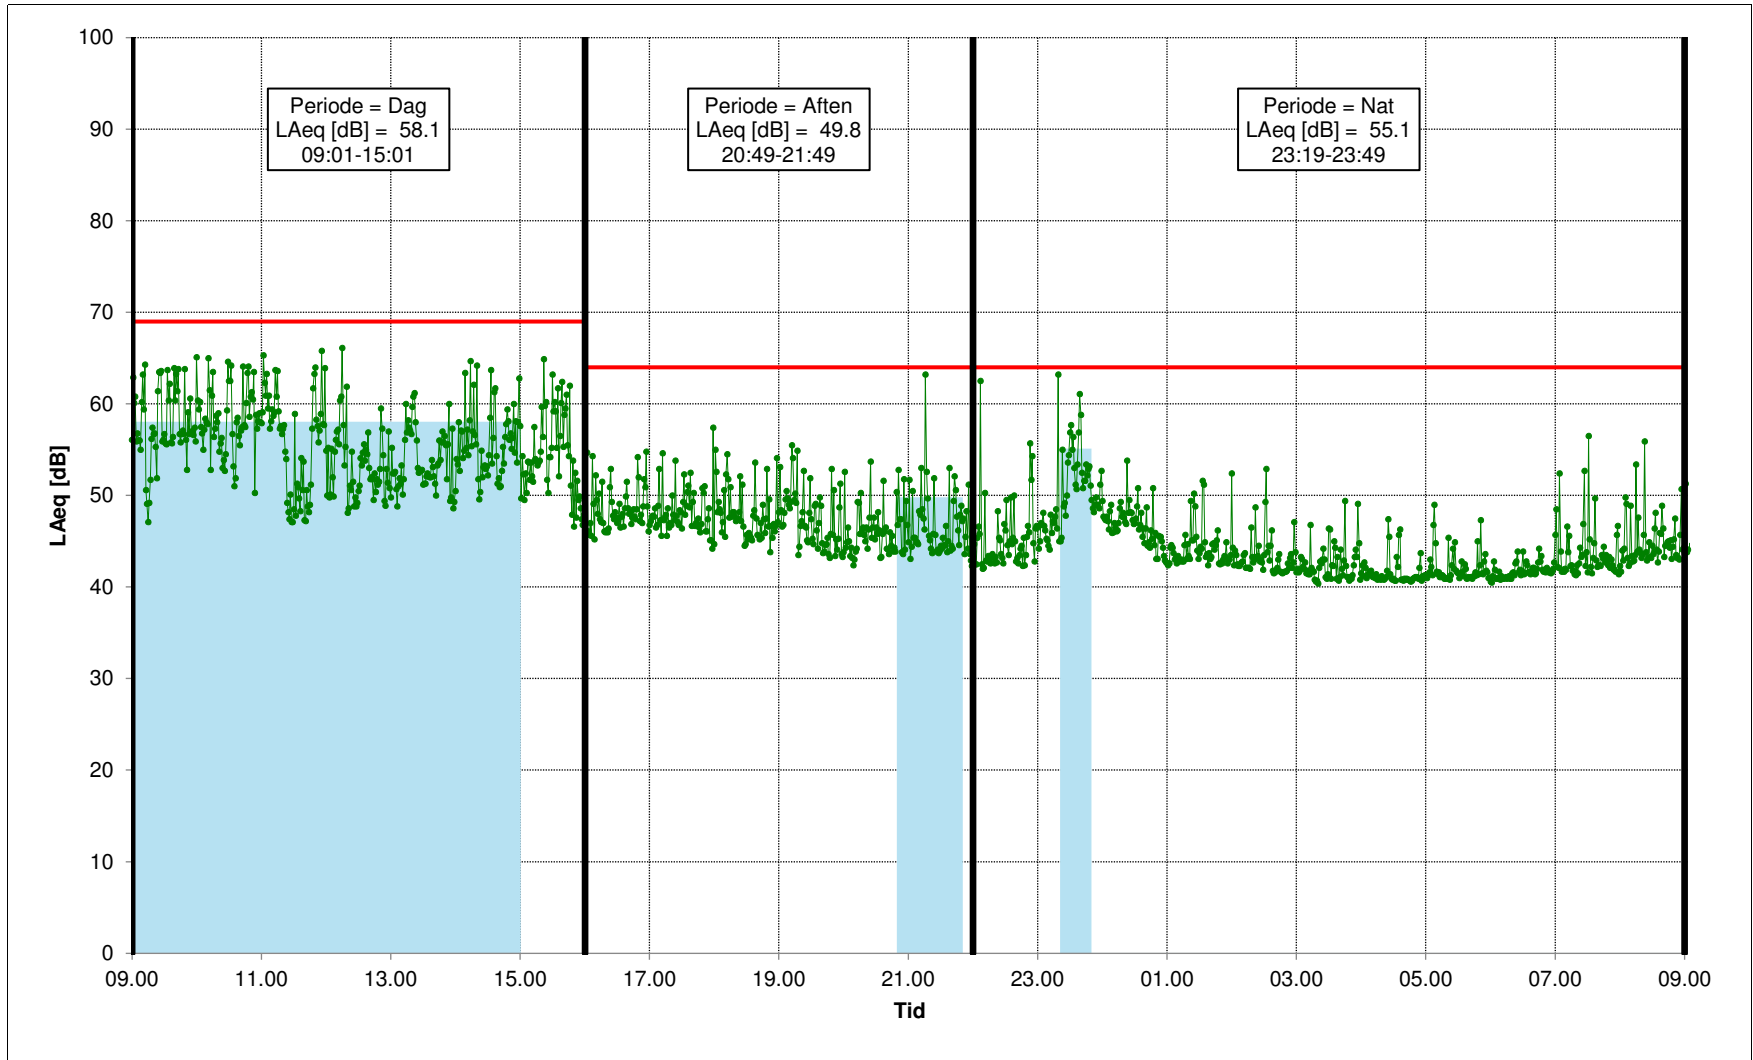

dB Corr: -6

Støjdigram

10-11-2023  
11-11-2023

S50-13057

Noter

Scenarie **Hverdage, fredag**  
Dag : 7 - 18  
Aften : 18 - 22  
Nat : 22 - 9

dB Corr: -6

Støjdigram

11-11-2023  
12-11-2023

S50-13057

Noter

Scenarie **Lørdage**  
Dag : 9 - 16  
Aften : 16 - 22  
Nat : 22 - 9

dB Corr: -6

Støjdiagram

12-11-2023  
13-11-2023

S50-13057