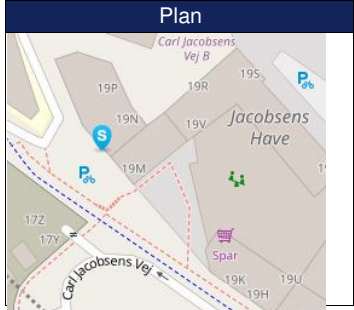

Noter

Scenarie **Hverdage, Mandag -**  
 Dag : 7 - 18  
 Aften : 18 - 22  
 Nat : 22 - 7

dB Corr: -6

Støjdigram

06-11-2023  
07-11-2023

S50-13057

Støjdigram

07-11-2023  
08-11-2023

S50-13057

Noter

Scenarie **Hverdage, Mandag -**  
Dag : 7 - 18  
Aften : 18 - 22  
Nat : 22 - 7

dB Corr: -6

Støjdigram

08-11-2023  
09-11-2023

S50-13057

Noter