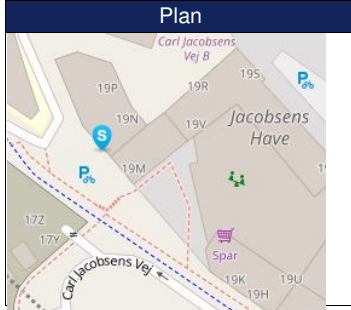

S50-13057

Noter

Scenarie **Hverdage, Mandag -**  
Dag : 7 - 18  
Aften : 18 - 22  
Nat : 22 - 7

dB Corr: -6

Støjdigram

08-11-2023  
09-11-2023

S50-13057

Noter

Scenarie **Hverdage, Mandag -**  
Dag : 7 - 18  
Aften : 18 - 22  
Nat : 22 - 7

dB Corr: -6

Støjdigram

09-11-2023  
10-11-2023

S50-13057

Noter

Scenarie **Hverdage, Mandag -**  
Dag : 7 - 18  
Aften : 18 - 22  
Nat : 22 - 7