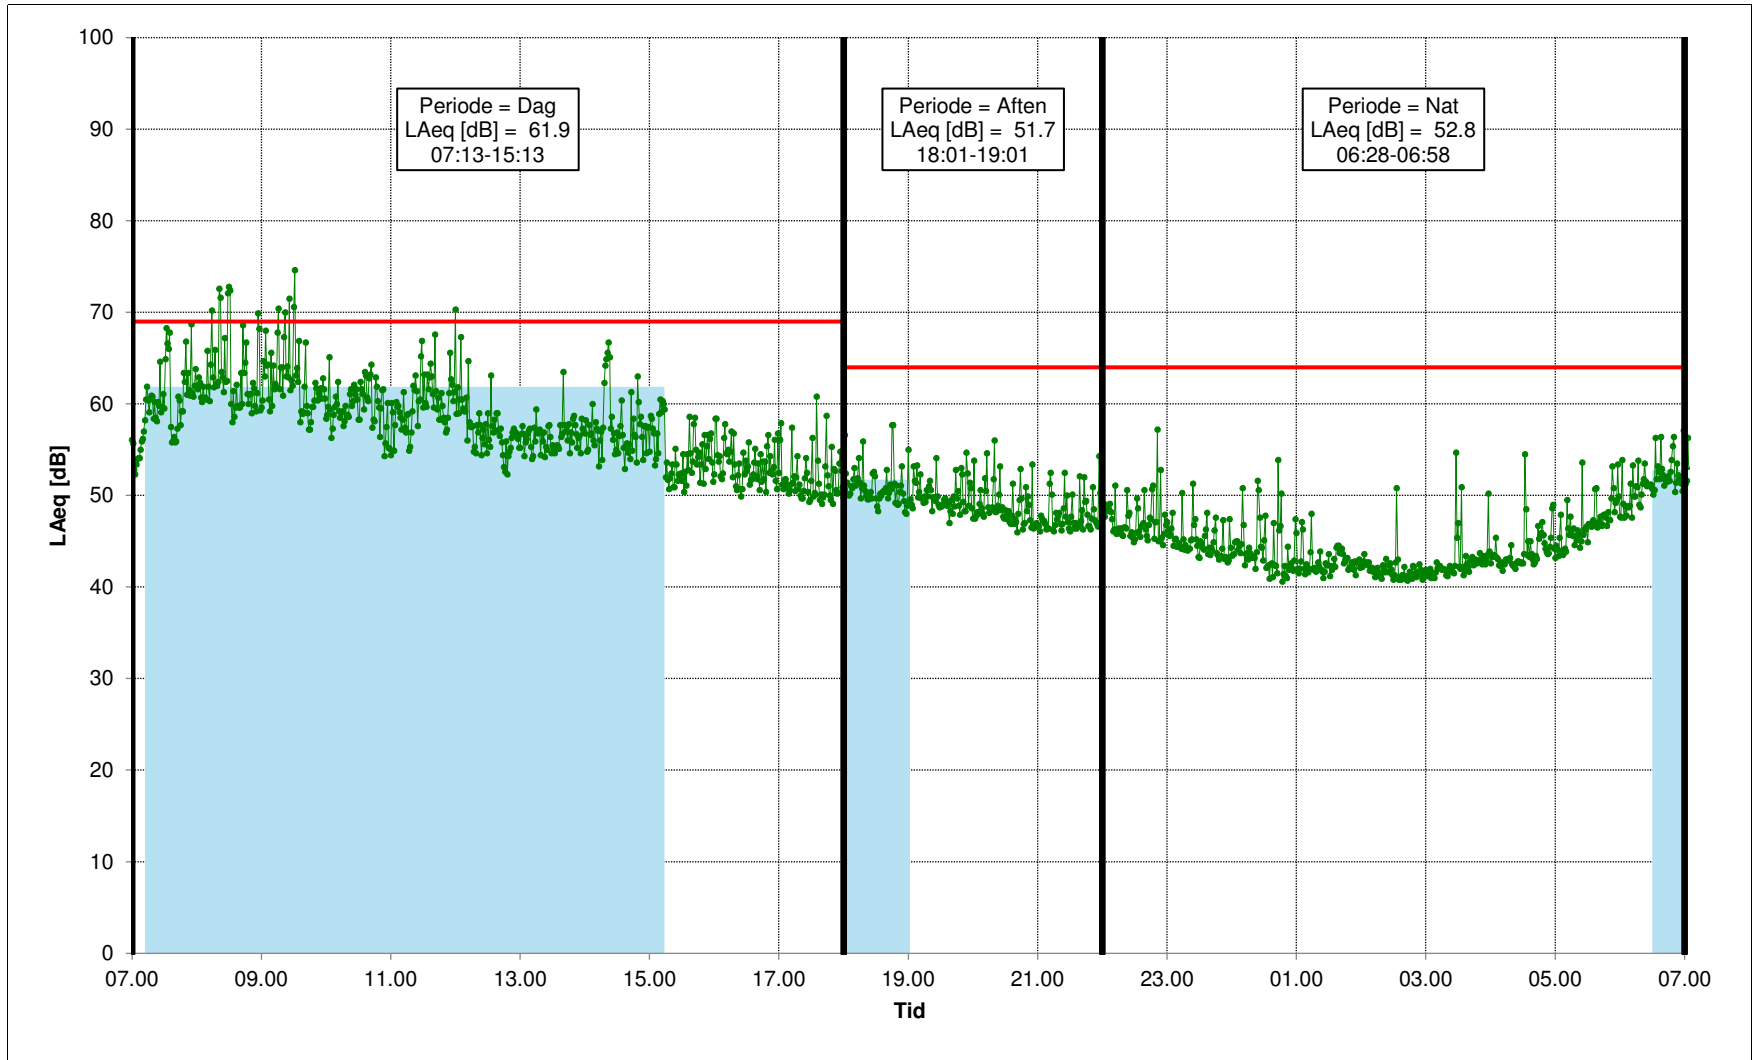

Scenarie **Hverdage, Mandag -**  
Dag : 7 - 18  
Aften : 18 - 22  
Nat : 22 - 7

dB Corr: -6

Støjdigram

09-11-2023  
10-11-2023

S50-13057

Noter

Scenarie **Hverdage, Mandag -**  
Dag : 7 - 18  
Aften : 18 - 22  
Nat : 22 - 7

dB Corr: -6

Støjdigram

10-11-2023  
11-11-2023

S50-13057

Noter

Scenarie **Hverdage, fredag**  
Dag : 7 - 18  
Aften : 18 - 22  
Nat : 22 - 9

dB Corr: -6

Støjdigram

11-11-2023  
12-11-2023

S50-13057

Noter

Scenarie **Lørdage**  
Dag : 9 - 16  
Aften : 16 - 22  
Nat : 22 - 9

dB Corr: -6

Støjdiagram

12-11-2023  
13-11-2023

S50-13057