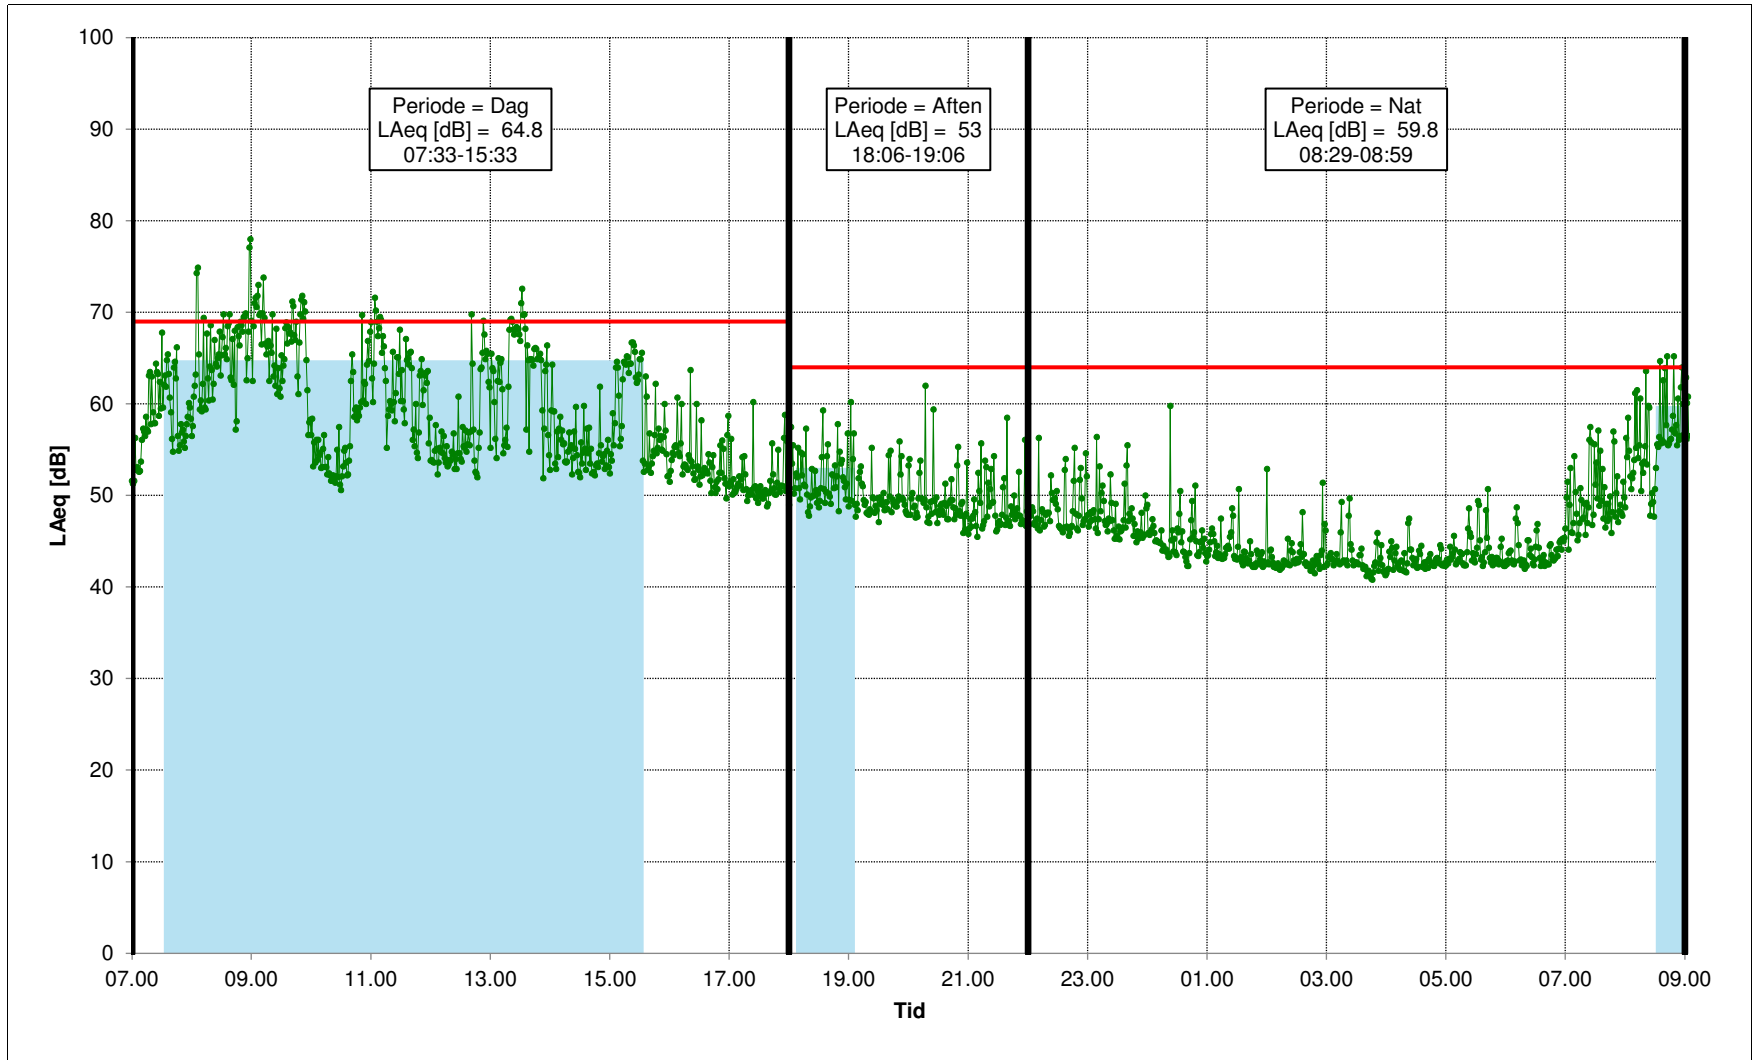

dB Corr: -6

Støjdigram

10-11-2023  
11-11-2023

S50-13057

Noter

Scenarie **Hverdage, fredag**  
Dag : 7 - 18  
Aften : 18 - 22  
Nat : 22 - 9

dB Corr: -6

Støjdigram

11-11-2023  
12-11-2023

S50-13057

Noter

Scenarie **Lørdage**  
Dag : 9 - 16  
Aften : 16 - 22  
Nat : 22 - 9

dB Corr: -6

Støjdiagram

12-11-2023  
13-11-2023

S50-13057