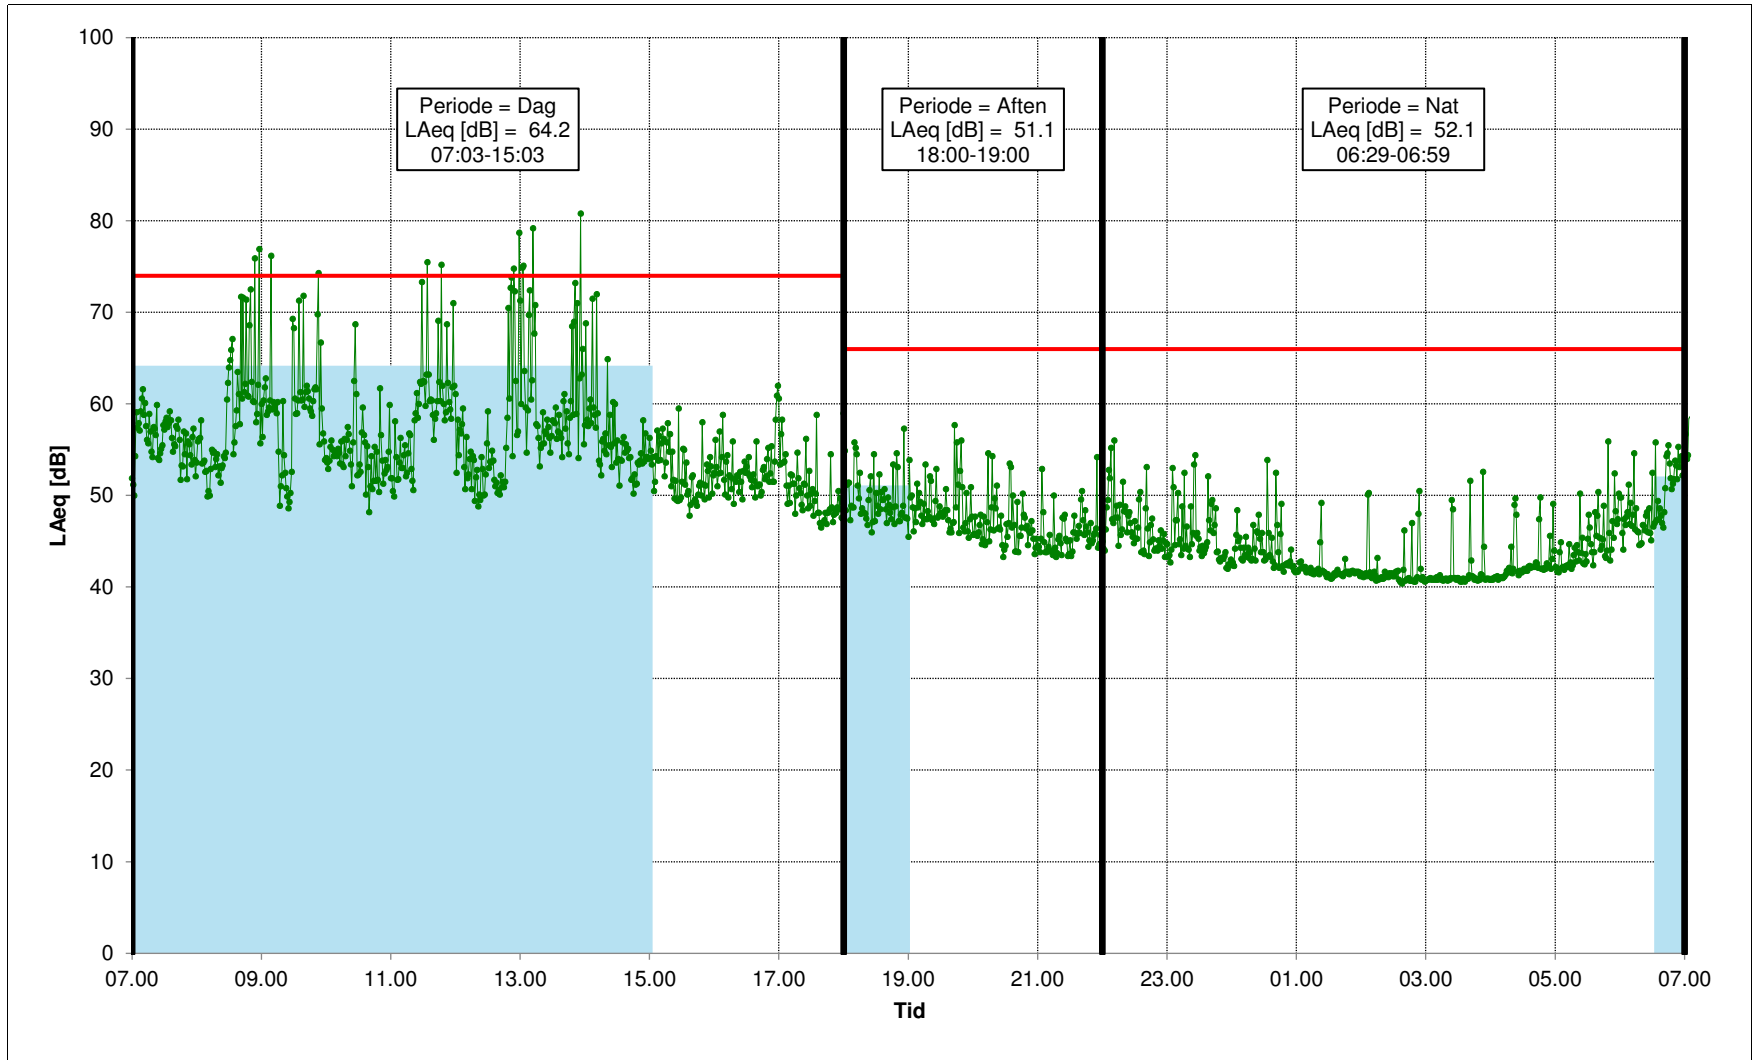

S50-13057

Noter

Scenarie **Dage**
 Dag : 7 - 18
 Aften : 18 - 22
 Nat : 22 - 7

dB Corr: -6

Støjdigram

12-04-2023
13-04-2023

S50-13057

Noter

Scenarie **Dage**
 Dag : 7 - 18
 Aften : 18 - 22
 Nat : 22 - 7

dB Corr: -6

Støjdigram

13-04-2023
14-04-2023

S50-13057

Noter

Scenarie **Hverdage, Mandag -**
 Dag : 7 - 18
 Aften : 18 - 22
 Nat : 22 - 7

dB Corr: -6

Støjdigram

14-04-2023
15-04-2023

S50-13057

Noter

Scenarie **Dage**
 Dag : 7 - 18
 Aften : 18 - 22
 Nat : 22 - 7

dB Corr: -6

Støjdigram

15-04-2023
16-04-2023

S50-13057

Noter

Scenarie **Dage**
 Dag : 7 - 18
 Aften : 18 - 22
 Nat : 22 - 7

dB Corr: -6

Støjdigram

16-04-2023
17-04-2023

S50-13057

Noter