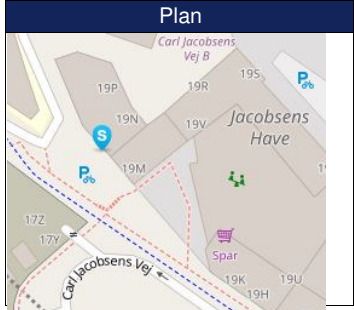

Støjdigram

10-04-2023
11-04-2023

S50-13057

Noter

Scenarie **Dage**
 Dag : 7 - 18
 Aften : 18 - 22
 Nat : 22 - 7

dB Corr: -6

Støjdigram

11-04-2023
12-04-2023