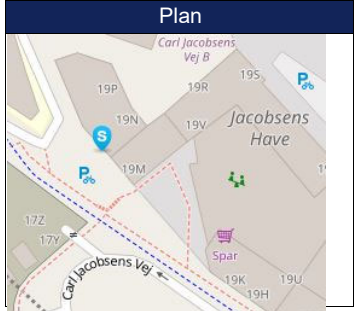

Støjdigram

14-04-2023
15-04-2023

S50-13057

Noter

Scenarie **Dage**
 Dag : 7 - 18
 Aften : 18 - 22
 Nat : 22 - 7

dB Corr: -6

Støjdigram

15-04-2023
16-04-2023