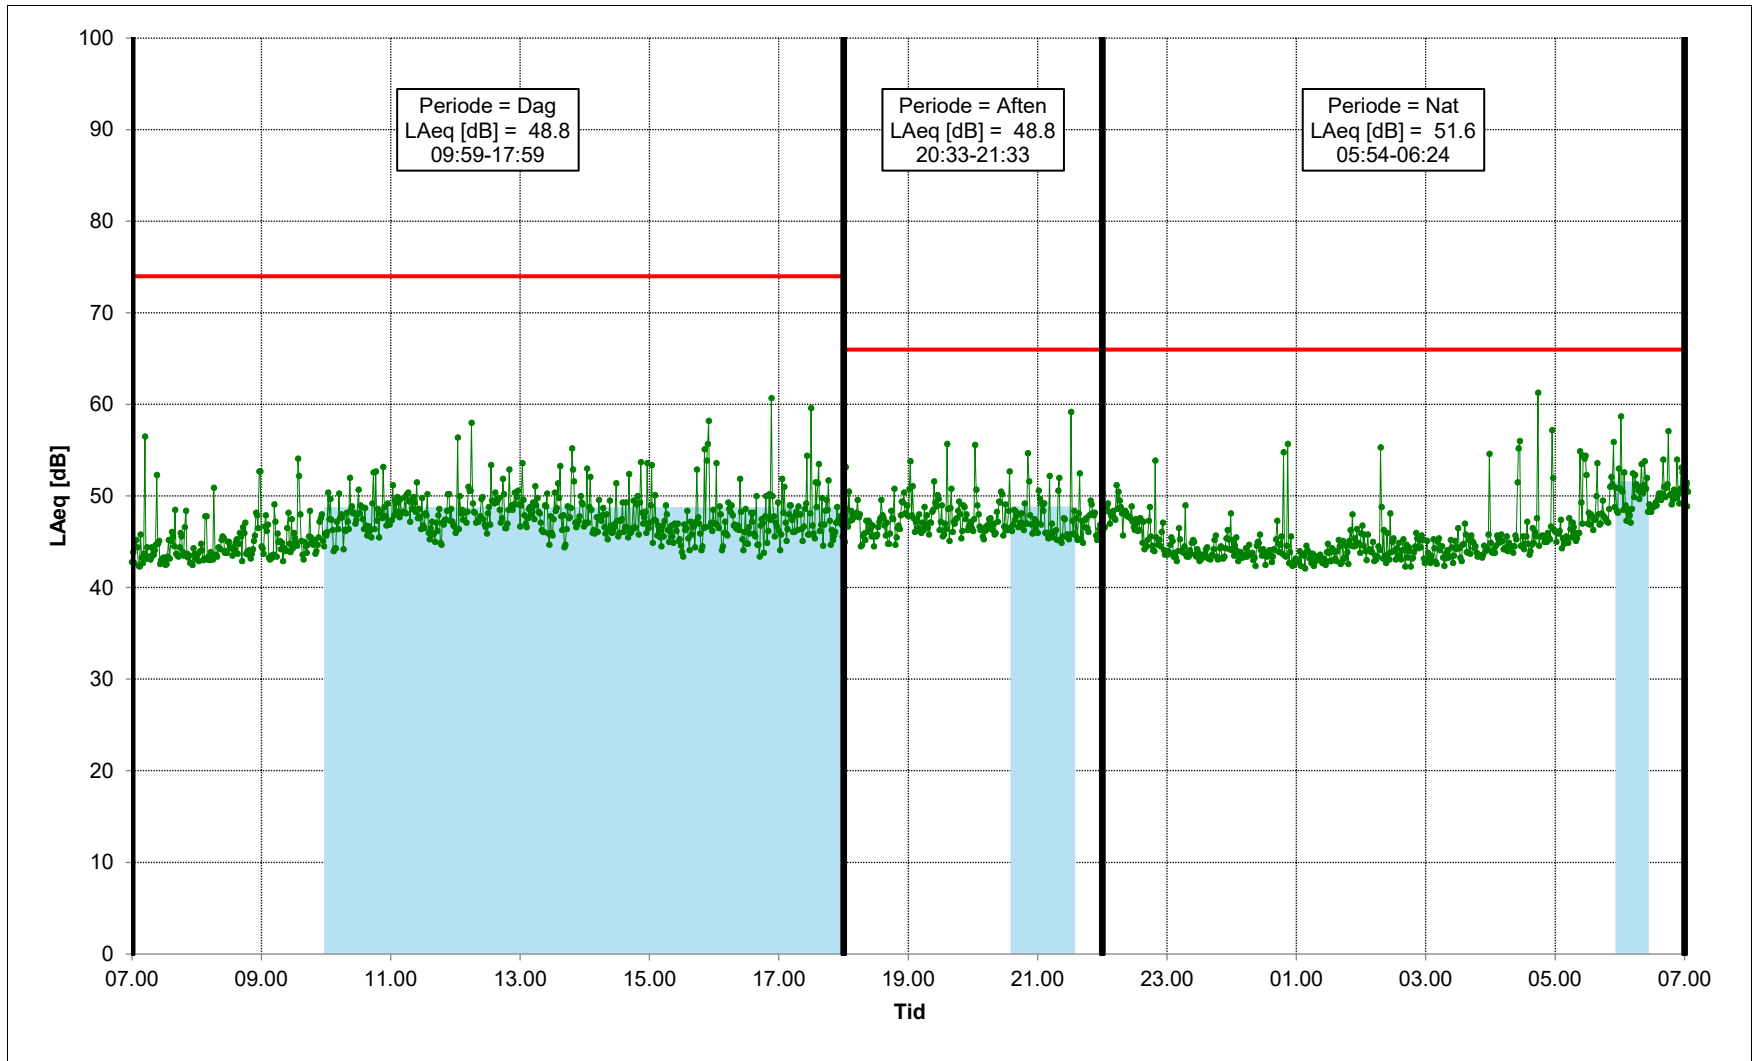

Støjdigram

10-04-2023
11-04-2023

S50-13057

Noter

Scenarie **Dage**
 Dag : 7 - 18
 Aften : 18 - 22
 Nat : 22 - 7

dB Corr: -6

Støjdigram

11-04-2023
12-04-2023

S50-13057

Noter

Scenarie **Dage**
 Dag : 7 - 18
 Aften : 18 - 22
 Nat : 22 - 7

dB Corr: -6

Støjdigram

12-04-2023
13-04-2023

S50-13057

Noter

Scenarie **Dage**
 Dag : 7 - 18
 Aften : 18 - 22
 Nat : 22 - 7

dB Corr: -6

Støjdigram

13-04-2023
14-04-2023

S50-13057

Noter

Scenarie **Hverdage, Mandag -**
 Dag : 7 - 18
 Aften : 18 - 22
 Nat : 22 - 7

dB Corr: -6

S50-13057

Noter

Scenarie **Dage**
 Dag : 7 - 18
 Aften : 18 - 22
 Nat : 22 - 7

dB Corr: -6

Støjdigram

16-04-2023
17-04-2023

S50-13057

Noter