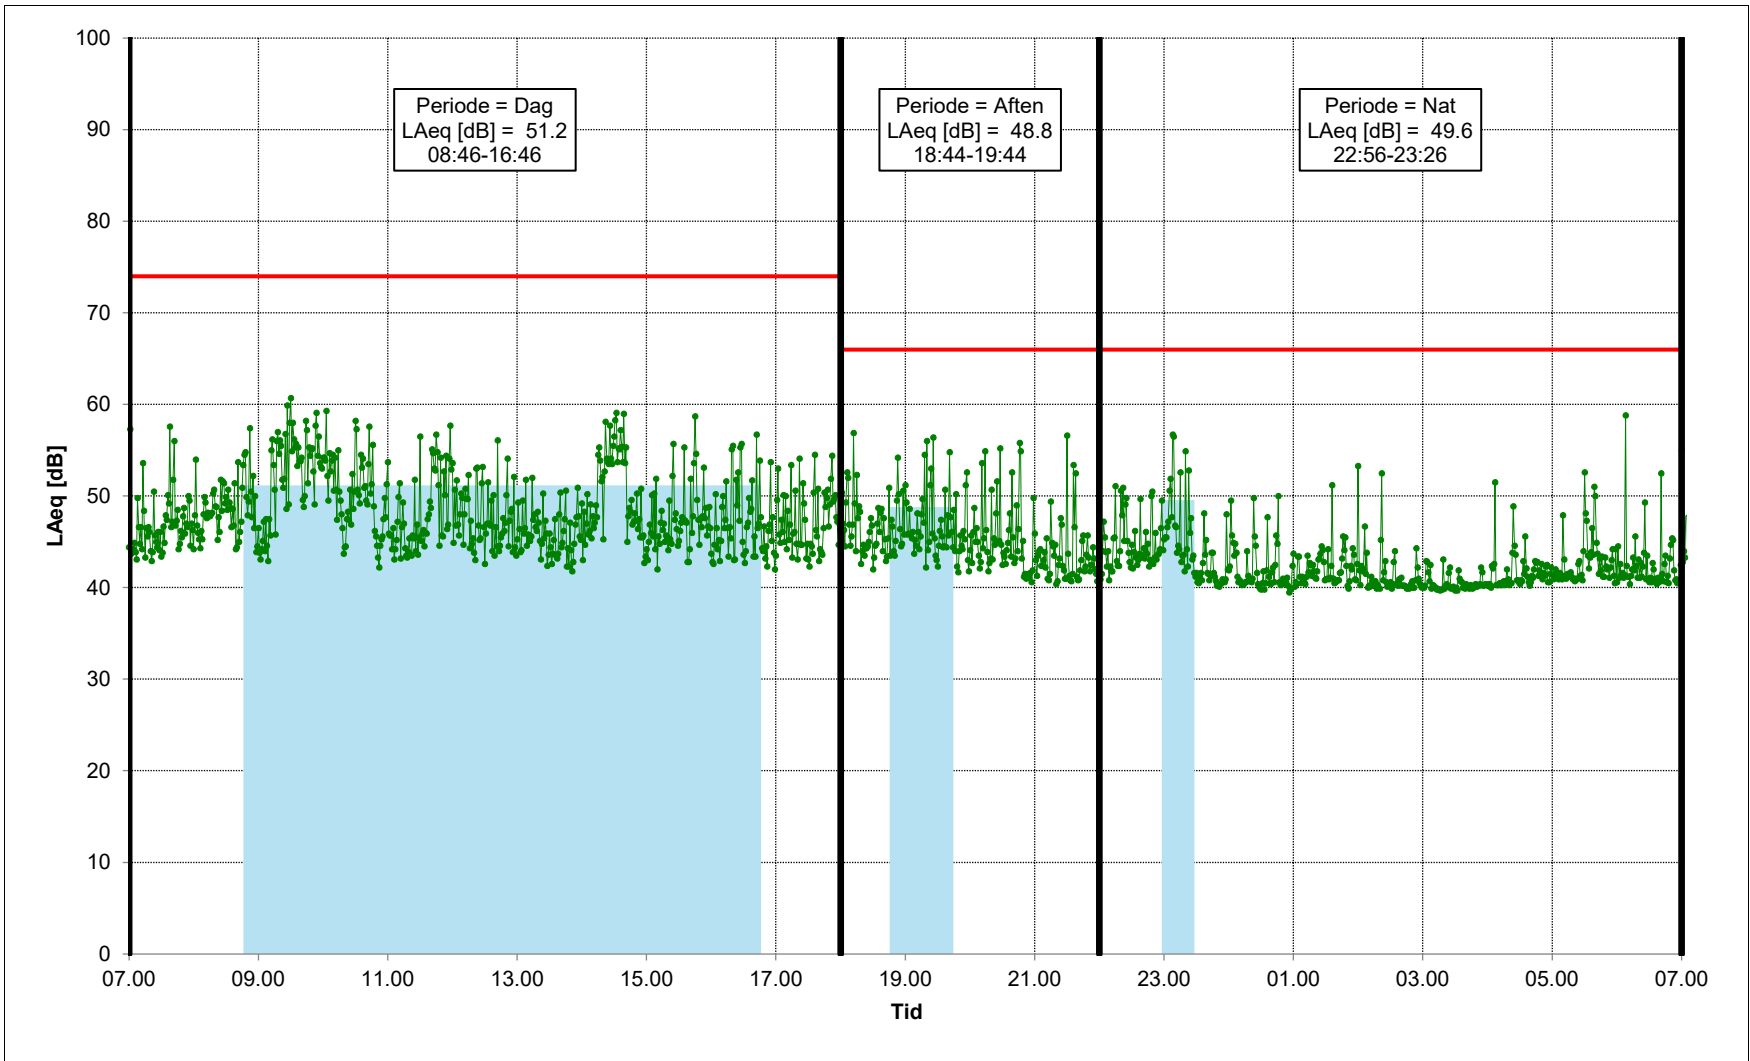

Scenarie **Dage**
 Dag : 7 - 18
 Aften : 18 - 22
 Nat : 22 - 7

dB Corr: -6

Støjdigram

13-04-2023
14-04-2023

S50-13057

Noter

Scenarie **Hverdage, Mandag -**
 Dag : 7 - 18
 Aften : 18 - 22
 Nat : 22 - 7

dB Corr: -6

Støjdigram

14-04-2023
15-04-2023

S50-13057

Noter

Scenarie **Dage**
 Dag : 7 - 18
 Aften : 18 - 22
 Nat : 22 - 7

dB Corr: -6

Støjdigram

15-04-2023
16-04-2023

S50-13057

Noter

Scenarie **Dage**
 Dag : 7 - 18
 Aften : 18 - 22
 Nat : 22 - 7

dB Corr: -6

Støjdigram

16-04-2023
17-04-2023

S50-13057

Noter

Scenarie **Dage**
 Dag : 7 - 18
 Aften : 18 - 22
 Nat : 22 - 7

dB Corr: -6