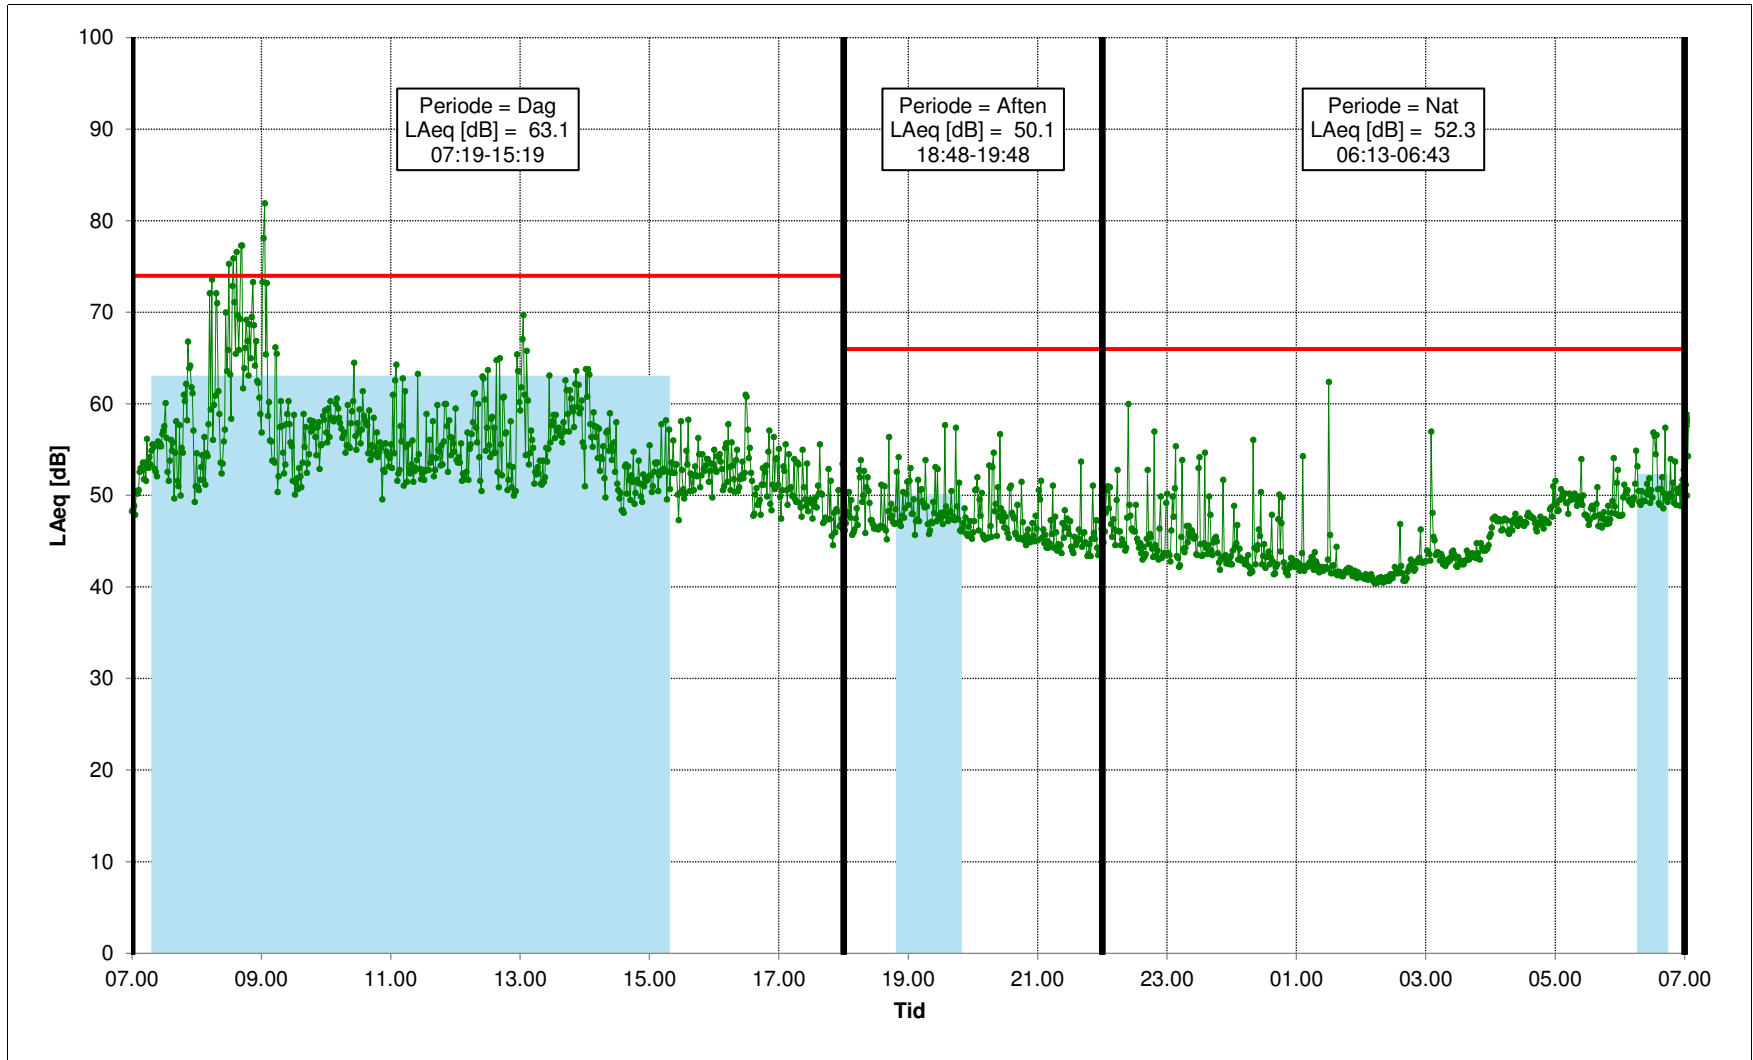

Støjdigram

10-04-2023
11-04-2023

S50-13057

Noter

Scenarie **Dage**
 Dag : 7 - 18
 Aften : 18 - 22
 Nat : 22 - 7

dB Corr: -6

Støjdigram

11-04-2023
12-04-2023

S50-13057

Noter

Scenarie **Dage**
 Dag : 7 - 18
 Aften : 18 - 22
 Nat : 22 - 7

dB Corr: -6

Støjdigram

12-04-2023
13-04-2023

S50-13057

Noter

Scenarie **Dage**
 Dag : 7 - 18
 Aften : 18 - 22
 Nat : 22 - 7

dB Corr: -6

Støjdigram

13-04-2023
14-04-2023

S50-13057

Noter

Scenarie **Hverdage, Mandag -**
 Dag : 7 - 18
 Aften : 18 - 22
 Nat : 22 - 7

dB Corr: -6

S50-13057

Noter

Scenarie **Dage**
 Dag : 7 - 18
 Aften : 18 - 22
 Nat : 22 - 7

dB Corr: -6

Støjdigram

16-04-2023
17-04-2023

S50-13057

Noter