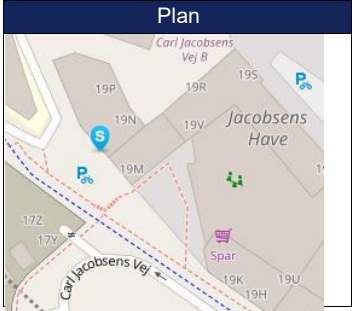

Støjdigram

16-04-2023
17-04-2023

S50-13057

Noter

Scenarie **Dage**
Dag : 7 - 18
Aften : 18 - 22
Nat : 22 - 7

dB Corr: -6