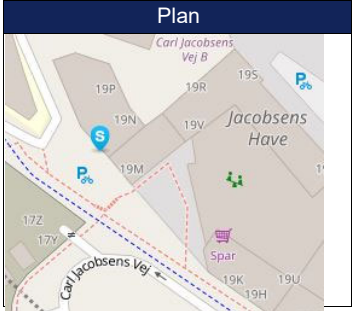

Scenarie **Dage**
 Dag : 7 - 18
 Aften : 18 - 22
 Nat : 22 - 7

dB Corr: -6

Støjdigram

13-04-2023
14-04-2023

S50-13057

Noter

Scenarie **Hverdage, Mandag -**
 Dag : 7 - 18
 Aften : 18 - 22
 Nat : 22 - 7

dB Corr: -6