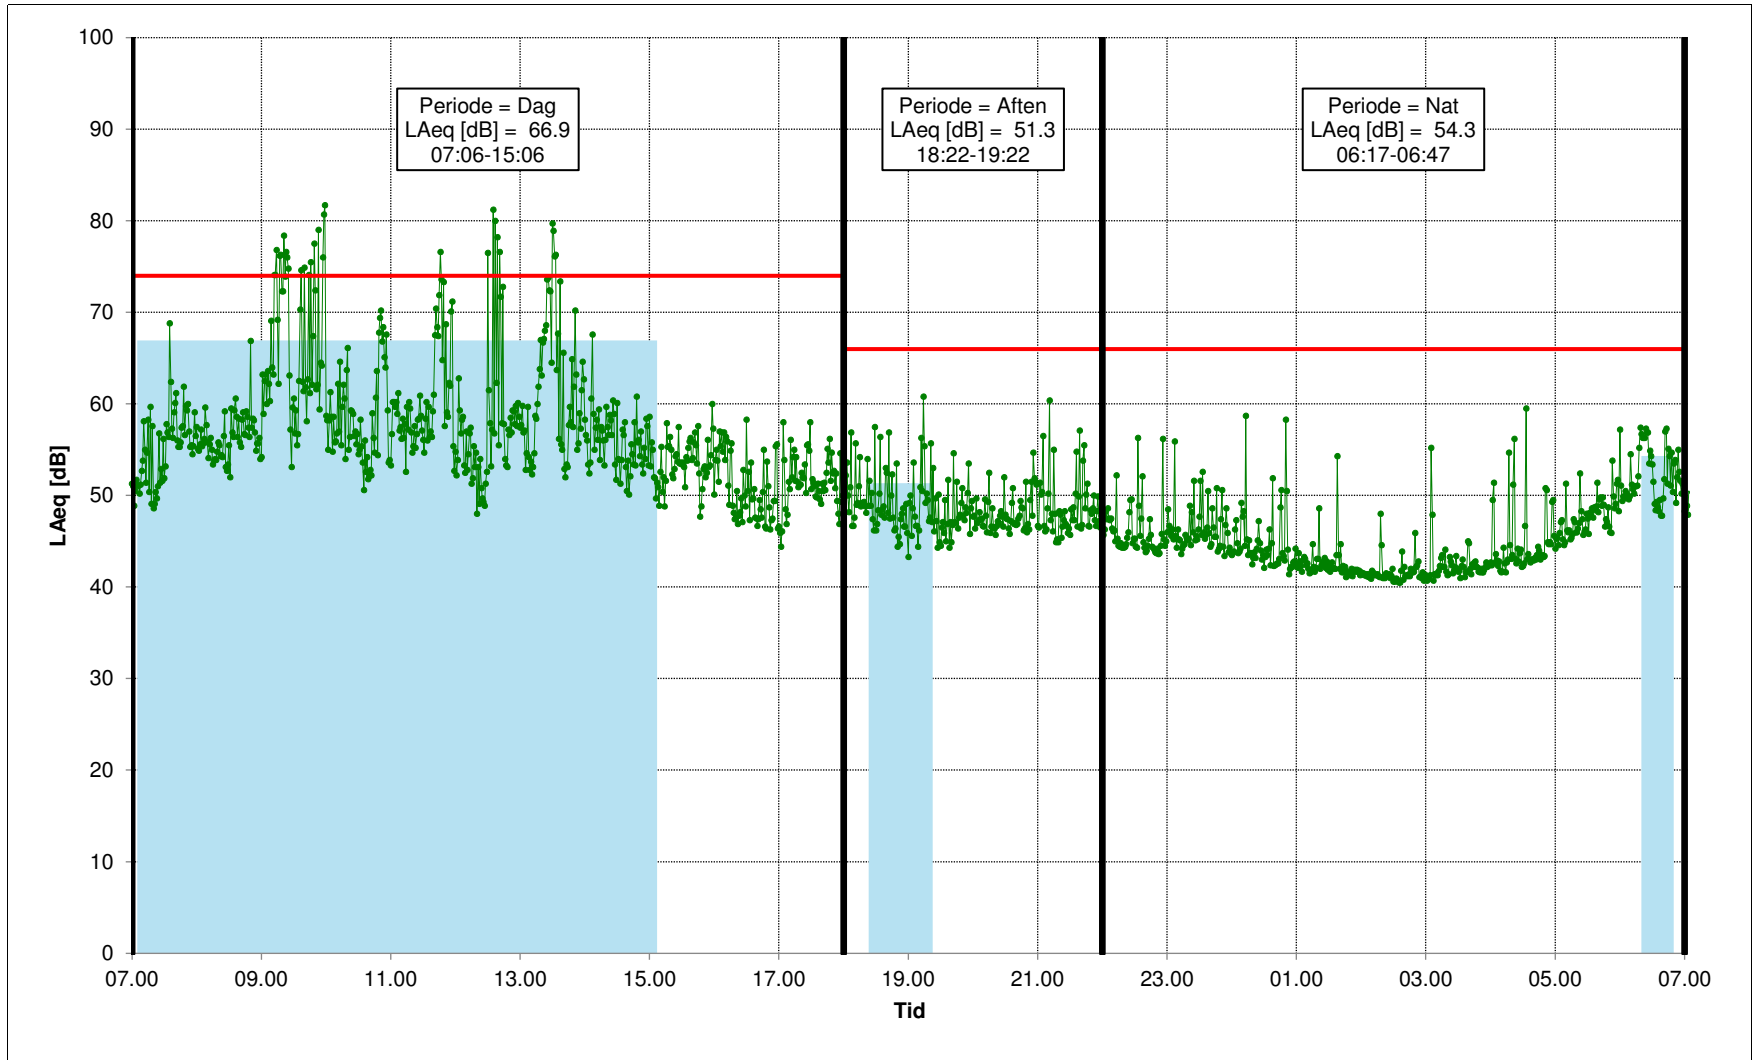

Støjdigram

10-04-2023
11-04-2023

S50-13057

Noter

Scenarie **Dage**
 Dag : 7 - 18
 Aften : 18 - 22
 Nat : 22 - 7

dB Corr: -6

Støjdigram

11-04-2023
12-04-2023

S50-13057

Noter

Scenarie **Dage**
 Dag : 7 - 18
 Aften : 18 - 22
 Nat : 22 - 7

dB Corr: -6

Støjdigram

12-04-2023
13-04-2023

S50-13057

Noter

Scenarie **Dage**
 Dag : 7 - 18
 Aften : 18 - 22
 Nat : 22 - 7

dB Corr: -6

Støjdigram

13-04-2023
14-04-2023

S50-13057

Noter

Scenarie **Hverdage, Mandag -**
 Dag : 7 - 18
 Aften : 18 - 22
 Nat : 22 - 7

dB Corr: -6

S50-13057

Noter

Scenarie **Dage**
 Dag : 7 - 18
 Aften : 18 - 22
 Nat : 22 - 7

dB Corr: -6

Støjdigram

16-04-2023
17-04-2023

S50-13057

Noter