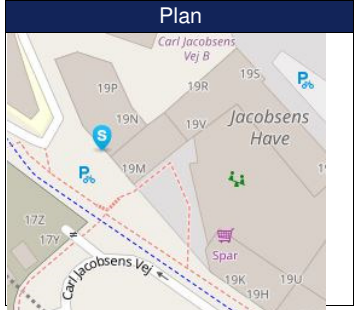

Støjdigram

13-04-2023
14-04-2023

S50-13057

Noter

Scenarie **Hverdage, Mandag -**
Dag : 7 - 18
Aften : 18 - 22
Nat : 22 - 7

dB Corr: -6