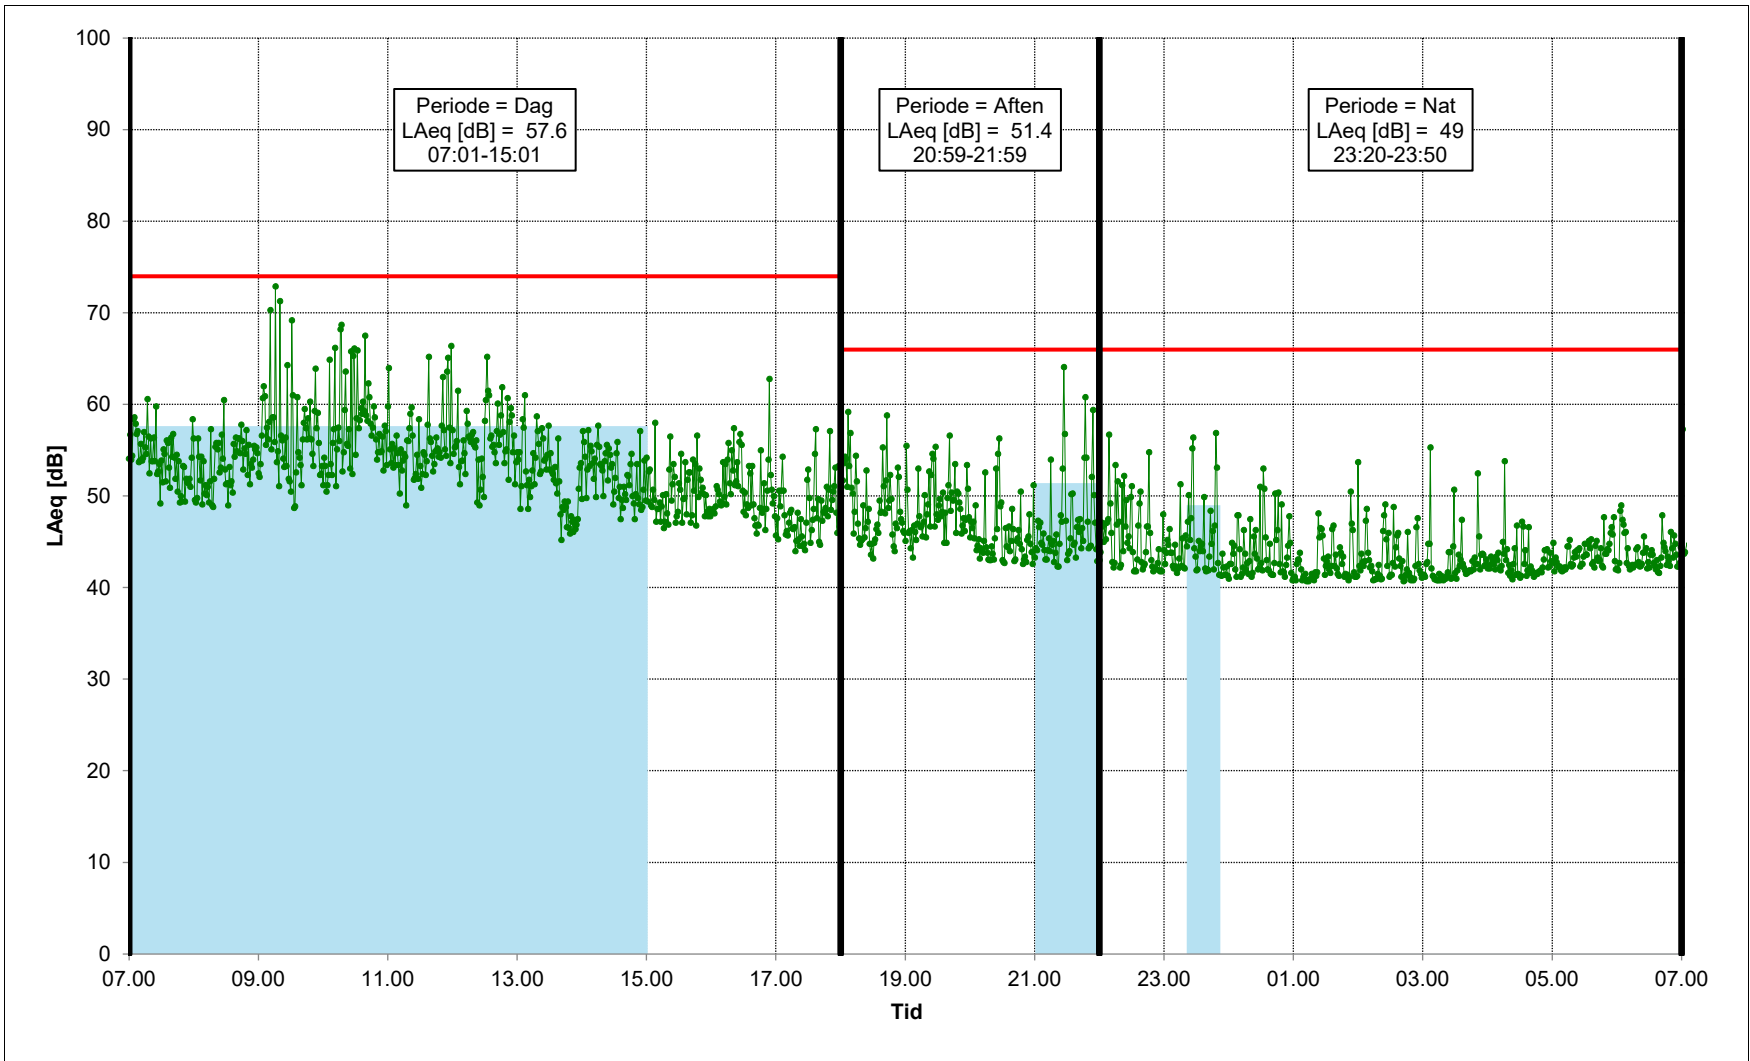

Scenarie **Dage**
 Dag : 7 - 18
 Aften : 18 - 22
 Nat : 22 - 7

dB Corr: -6

Støjdigram

13-04-2023
14-04-2023

S50-13057

Noter

Scenarie **Hverdage, Mandag -**
 Dag : 7 - 18
 Aften : 18 - 22
 Nat : 22 - 7

dB Corr: -6

Støjdigram

14-04-2023
15-04-2023

S50-13057

Noter

Scenarie **Dage**
 Dag : 7 - 18
 Aften : 18 - 22
 Nat : 22 - 7

dB Corr: -6

Støjdigram

15-04-2023
16-04-2023

S50-13057

Noter

Scenarie **Dage**
 Dag : 7 - 18
 Aften : 18 - 22
 Nat : 22 - 7

dB Corr: -6

Støjdigram

16-04-2023
17-04-2023

S50-13057

Noter