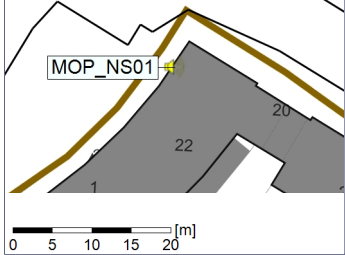

### Noise Time Related Diagram

02/05/2023  
03/05/2023

○○○ MOP\_NS01

**Project:** Kronos Sydhavnen  
**Construction:** Mozarts Plads  
**Location:** N-V

Plan View

Remarks

...