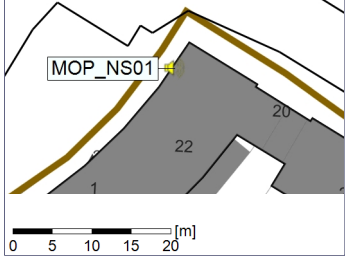

### Noise Time Related Diagram

01/05/2023  
02/05/2023

○○○ MOP\_NS01

**Project:** Kronos Sydhavnen  
**Construction:** Mozarts Plads  
**Location:** N-V

Plan View

Remarks

...