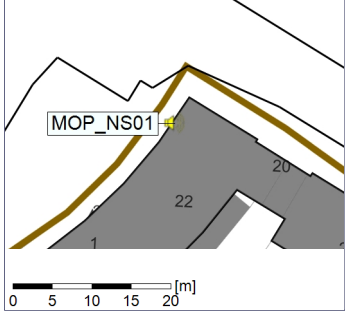

### Noise Time Related Diagram

03/05/2023  
04/05/2023

○○○ MOP\_NS01

**Project:** Kronos Sydhavnen  
**Construction:** Mozarts Plads  
**Location:** N-V

Plan View

Remarks

...