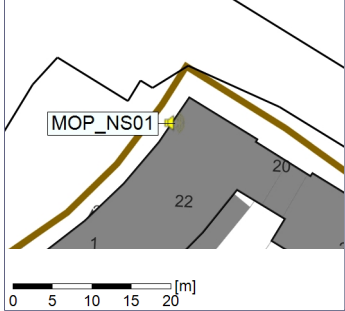

### Noise Time Related Diagram

04/05/2023  
05/05/2023

○○○○ MOP\_NS01

**Project:** Kronos Sydhavnen  
**Construction:** Mozarts Plads  
**Location:** N-V

Plan View

Remarks

...