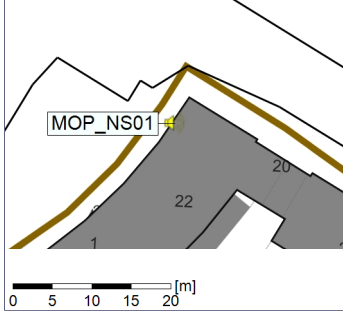

### Noise Time Related Diagram

05/05/2023  
06/05/2023

○○○○ MOP\_NS01

**Project:** Kronos Sydhavnen  
**Construction:** Mozarts Plads  
**Location:** N-V

Plan View

Remarks

...