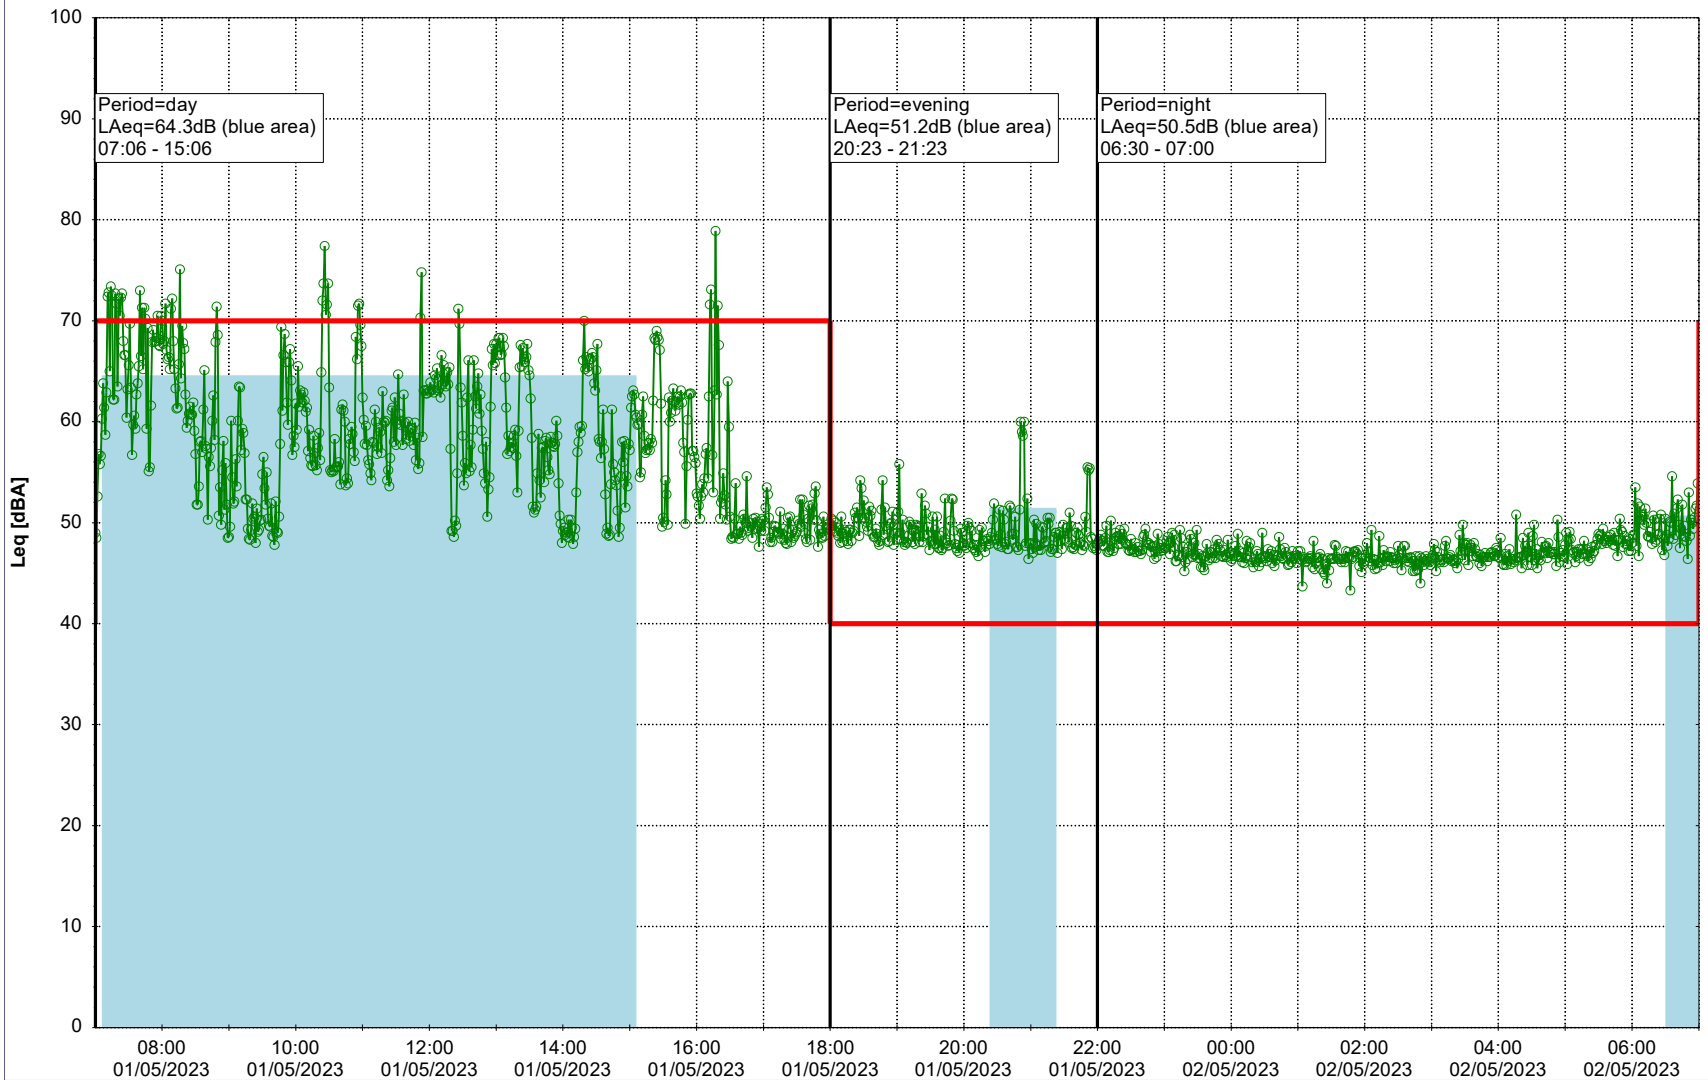

### Noise Time Related Diagram

01/05/2023  
02/05/2023

○○○ MOP\_NS01

**Project:** Kronos Sydhavnen  
**Construction:** Mozarts Plads  
**Location:** N-V

Plan View

Remarks

...