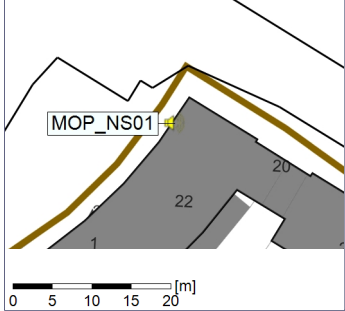

### Noise Time Related Diagram

06/05/2023  
07/05/2023

○○○○ MOP\_NS01

**Project:** Kronos Sydhavnen  
**Construction:** Mozarts Plads  
**Location:** N-V

Plan View

Remarks

...