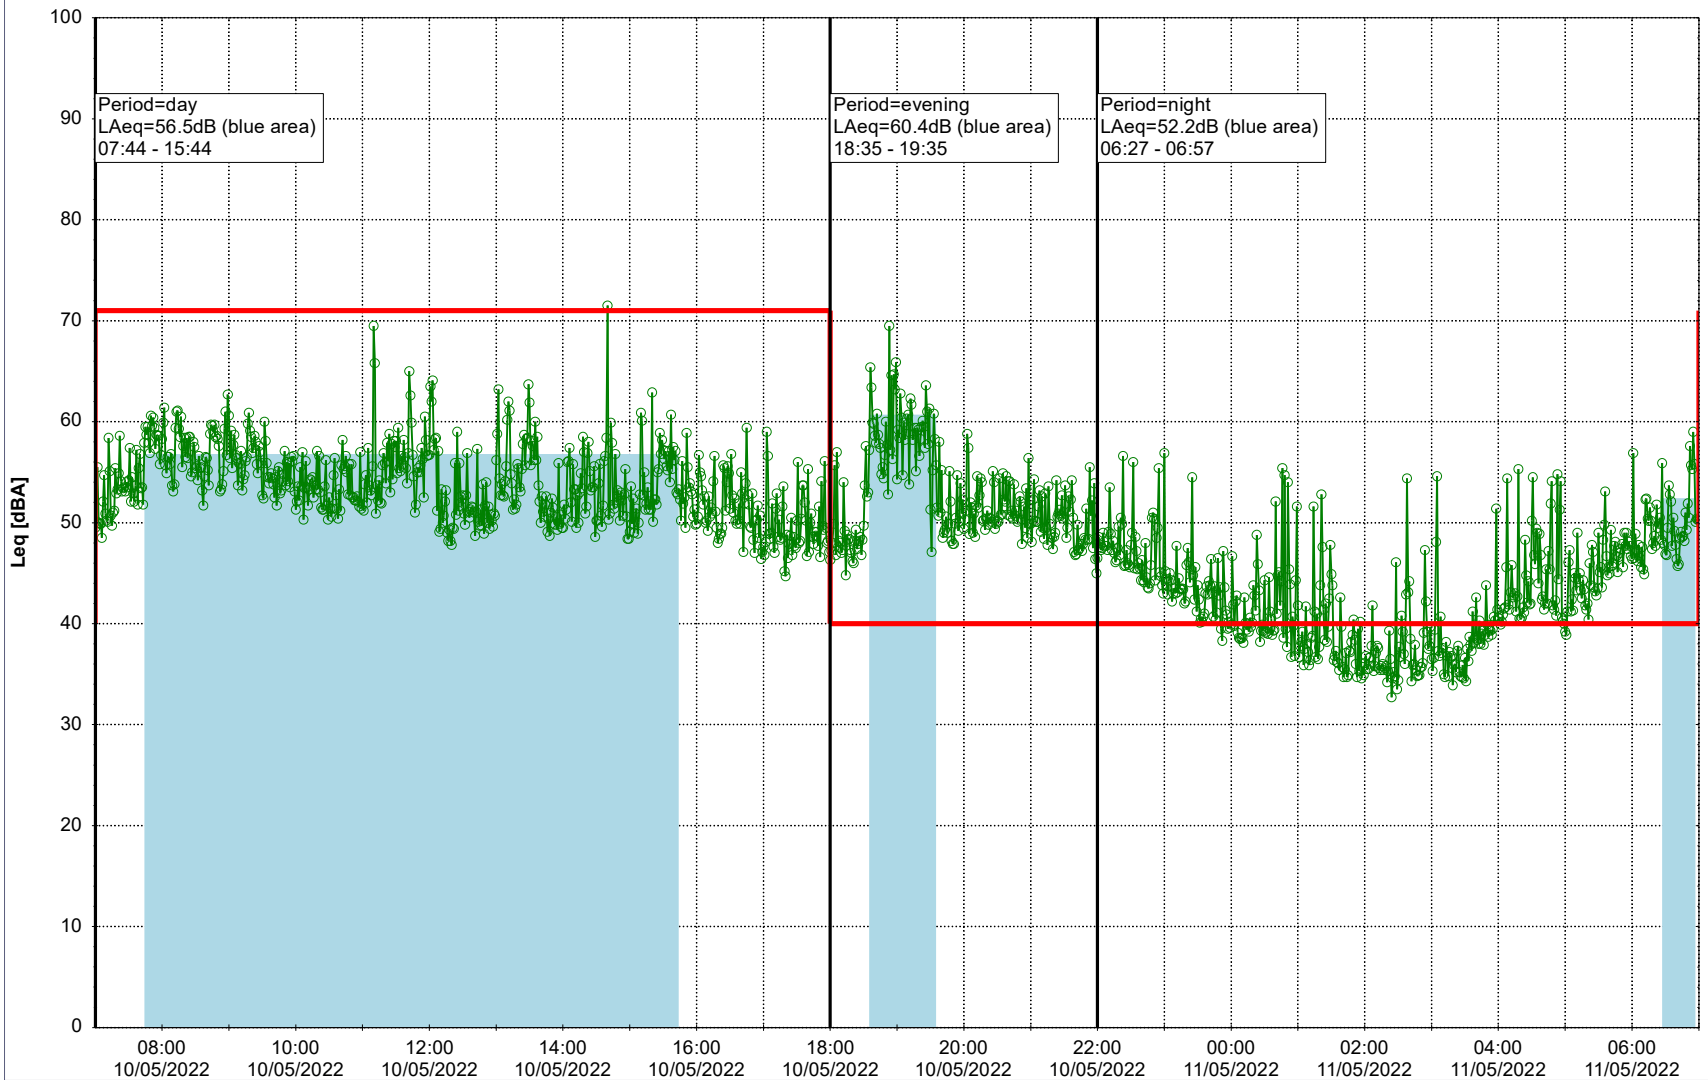

### Noise Time Related Diagram

09/05/2022  
10/05/2022

○○○ NEL\_NS01

**Project:** Kronos Sydhavnen  
**Construction:** Ny Ellebjerg  
**Location:** N-V

Plan View

Remarks

...

### Noise Time Related Diagram

10/05/2022  
11/05/2022

○○○ NEL\_NS01

**Project:** Kronos Sydhavnen  
**Construction:** Ny Ellebjerg  
**Location:** N-V

Plan View

Remarks

...