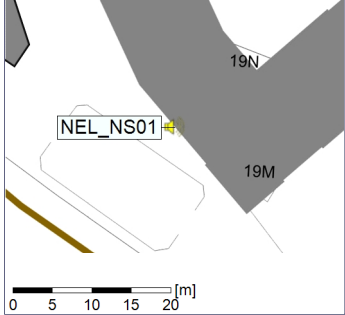

### Noise Time Related Diagram

09/05/2022  
10/05/2022

○○○ NEL\_NS01

**Project:** Kronos Sydhavnen  
**Construction:** Ny Ellebjerg  
**Location:** N-V

Plan View

Remarks

...