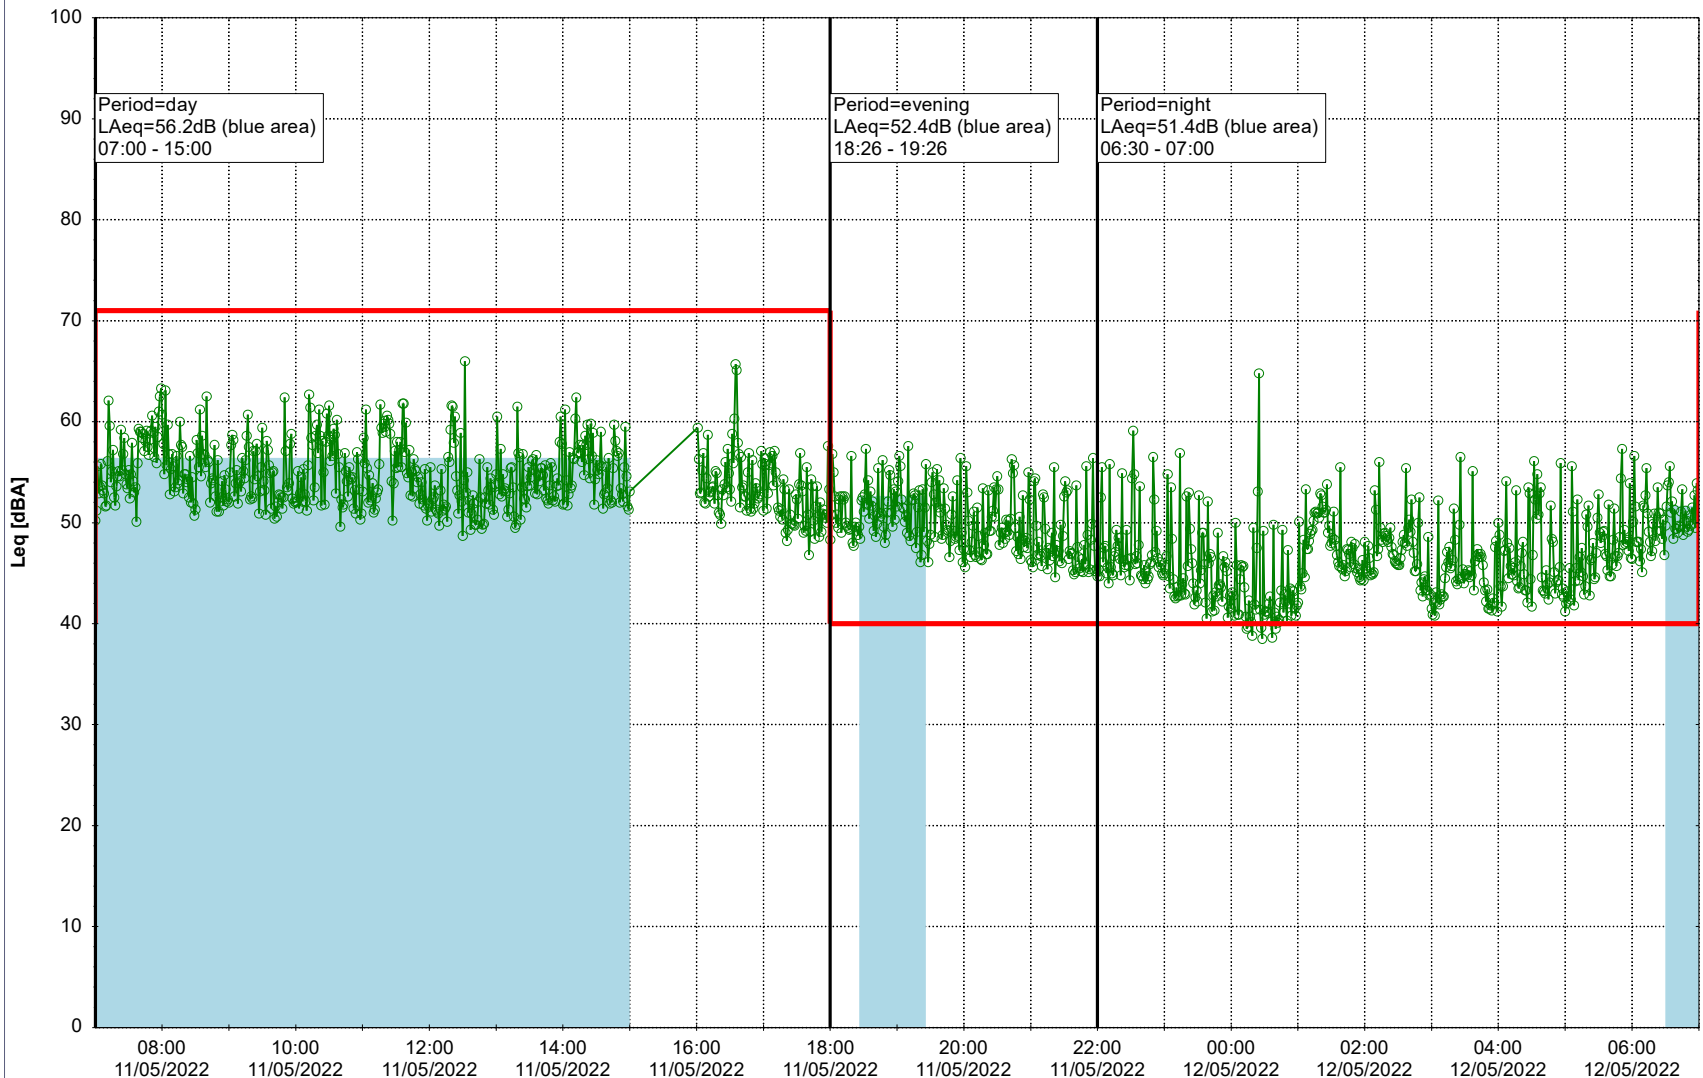

### Noise Time Related Diagram

10/05/2022  
11/05/2022

○○○ NEL\_NS01

**Project:** Kronos Sydhavnen  
**Construction:** Ny Ellebjerg  
**Location:** N-V

Plan View

Remarks

...

### Noise Time Related Diagram

11/05/2022

12/05/2022

○ ○ ○ ○ NEL\_NS01

**Project:** Kronos Sydhavnen  
**Construction:** Ny Ellebjerg  
**Location:** N-V

Plan View

Remarks

...