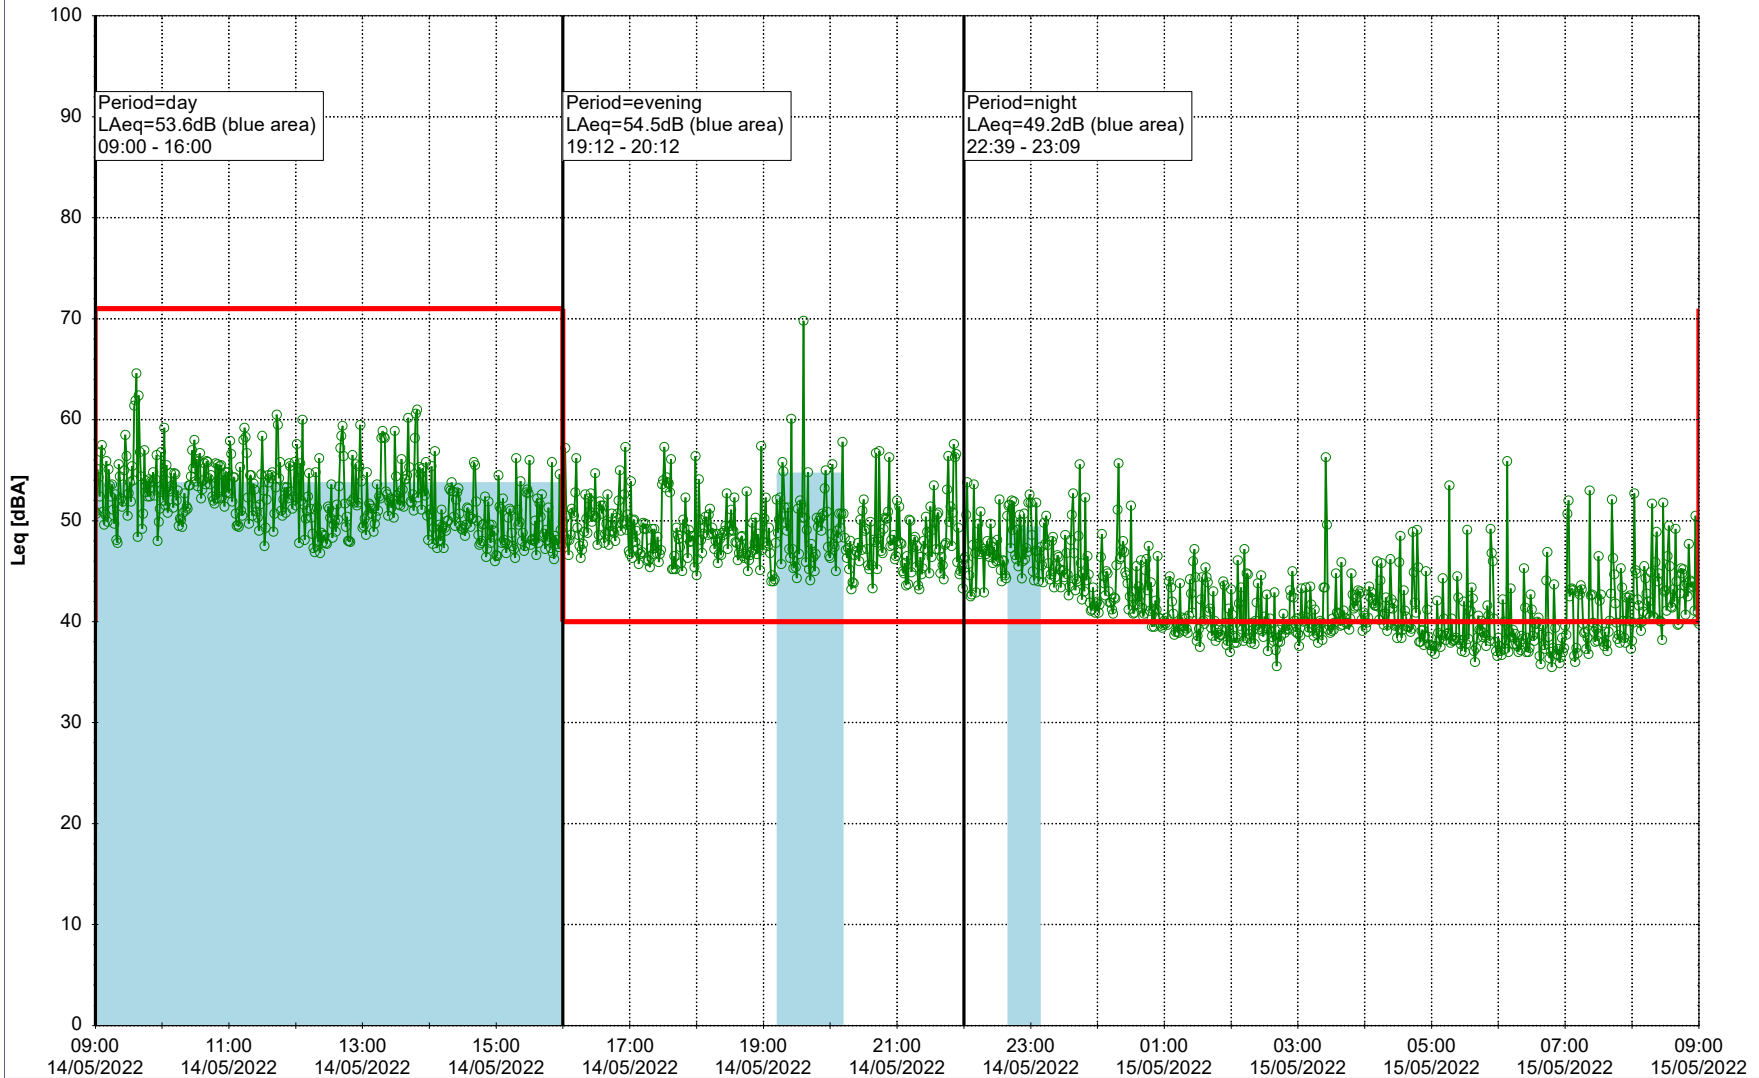

### Noise Time Related Diagram

13/05/2022  
14/05/2022

○ NEL\_NS01

**Project:** Kronos Sydhavnen  
**Construction:** Ny Ellebjerg  
**Location:** N-V

Plan View

Remarks

...

### Noise Time Related Diagram

14/05/2022  
15/05/2022

○ ○ ○ ○ NEL\_NS01

**Project:** Kronos Sydhavnen  
**Construction:** Ny Ellebjerg  
**Location:** N-V

Plan View

Remarks

...