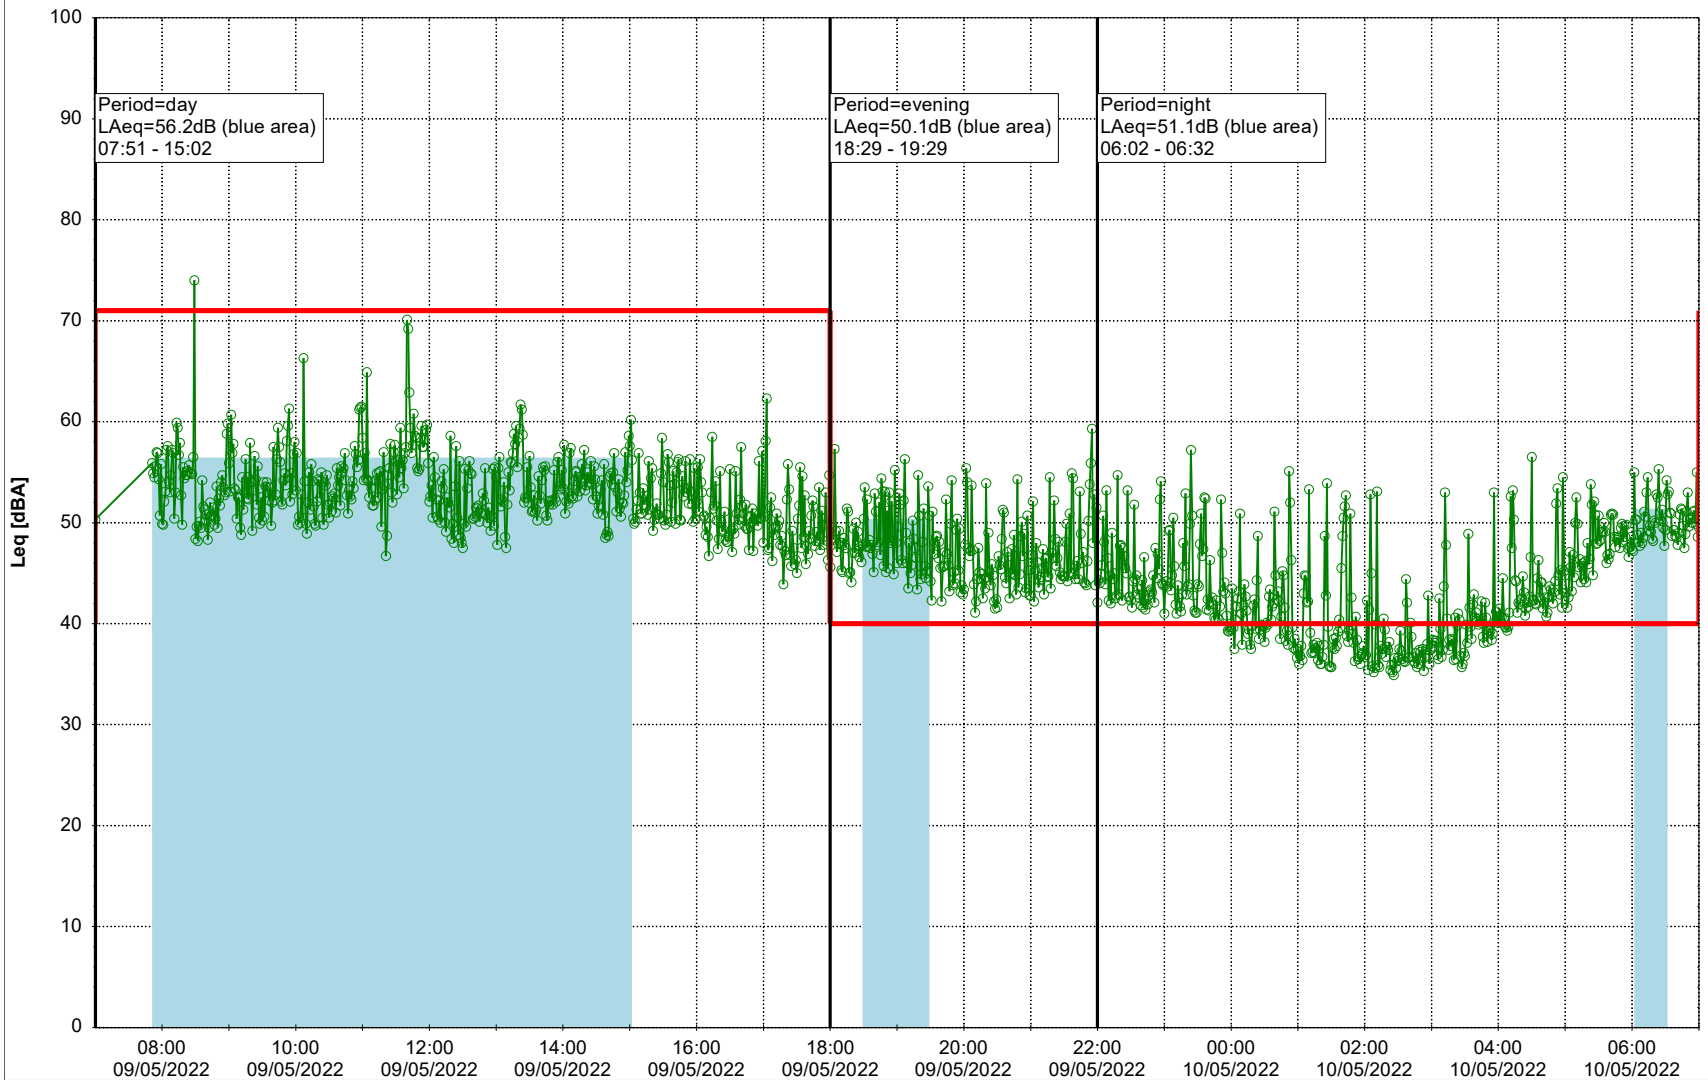

**Project:** Kronos Sydhavnen  
**Construction:** Ny Ellebjerg  
**Location:** N-V

Plan View

Remarks

...

### Noise Time Related Diagram

09/05/2022  
10/05/2022

○○○ NEL\_NS01

**Project:** Kronos Sydhavnen  
**Construction:** Ny Ellebjerg  
**Location:** N-V

Plan View

Remarks

...

### Noise Time Related Diagram

10/05/2022  
11/05/2022

○○○ NEL\_NS01

**Project:** Kronos Sydhavnen  
**Construction:** Ny Ellebjerg  
**Location:** N-V

Plan View

Remarks

...