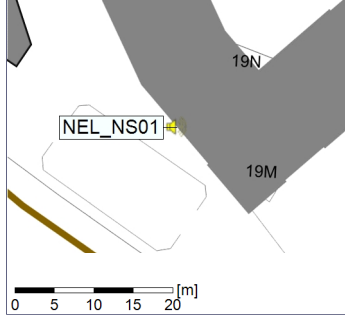

### Noise Time Related Diagram

01/04/2020  
02/04/2020

○○○ NEL\_NS01

**Project:** Kronos Sydhavnen  
**Construction:** Ny Ellebjerg  
**Location:** N-V

Plan View

Remarks

...