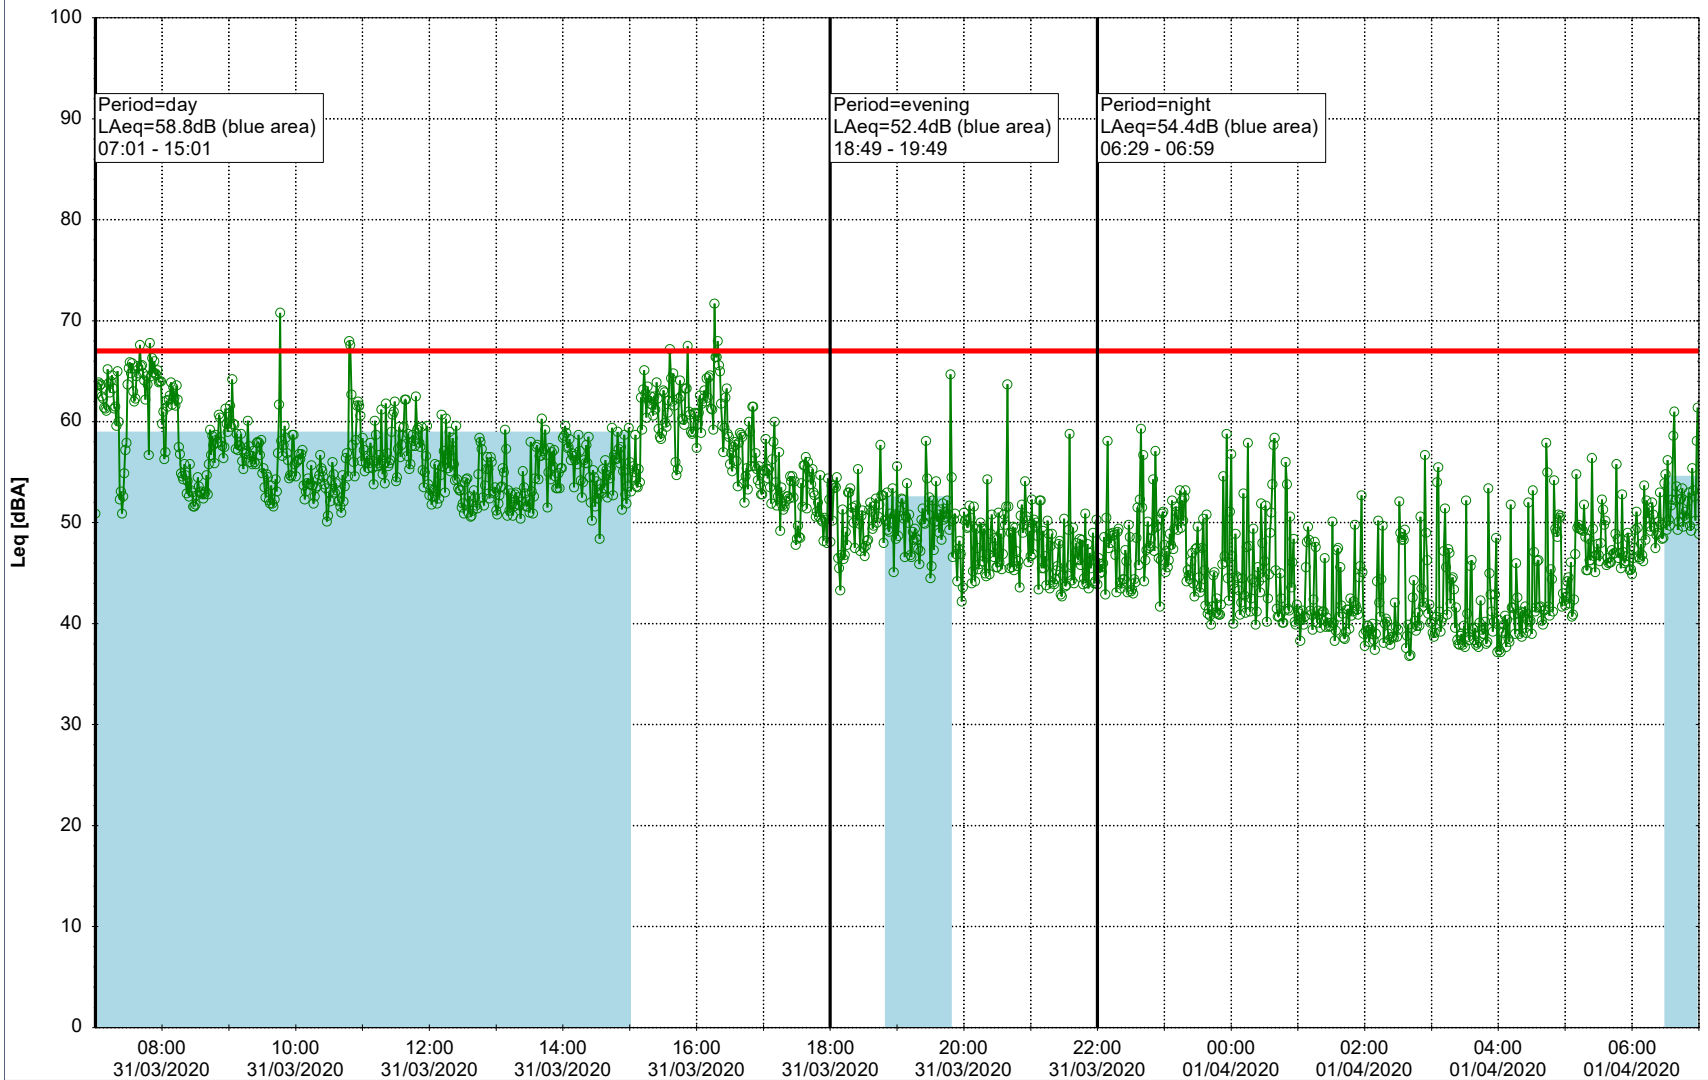

### Noise Time Related Diagram

30/03/2020  
31/03/2020

○○○ NEL\_NS01

**Project:** Kronos Sydhavnen  
**Construction:** Ny Ellebjerg  
**Location:** N-V

Plan View

Remarks

...

### Noise Time Related Diagram

31/03/2020  
01/04/2020

○ ○ ○ ○ NEL\_NS01

**Project:** Kronos Sydhavnen  
**Construction:** Ny Ellebjerg  
**Location:** N-V

Plan View

Remarks

...

### Noise Time Related Diagram

01/04/2020  
02/04/2020

○○○ NEL\_NS01

**Project:** Kronos Sydhavnen  
**Construction:** Ny Ellebjerg  
**Location:** N-V

Plan View

Remarks

...

### Noise Time Related Diagram

04/04/2020  
05/04/2020

○ ○ ○ ○ NEL\_NS01

Project: Kronos Sydhavnen  
Construction: Ny Ellebjerg  
Location: N-V

05/04/2020  
06/04/2020

Plan View

Remarks

...