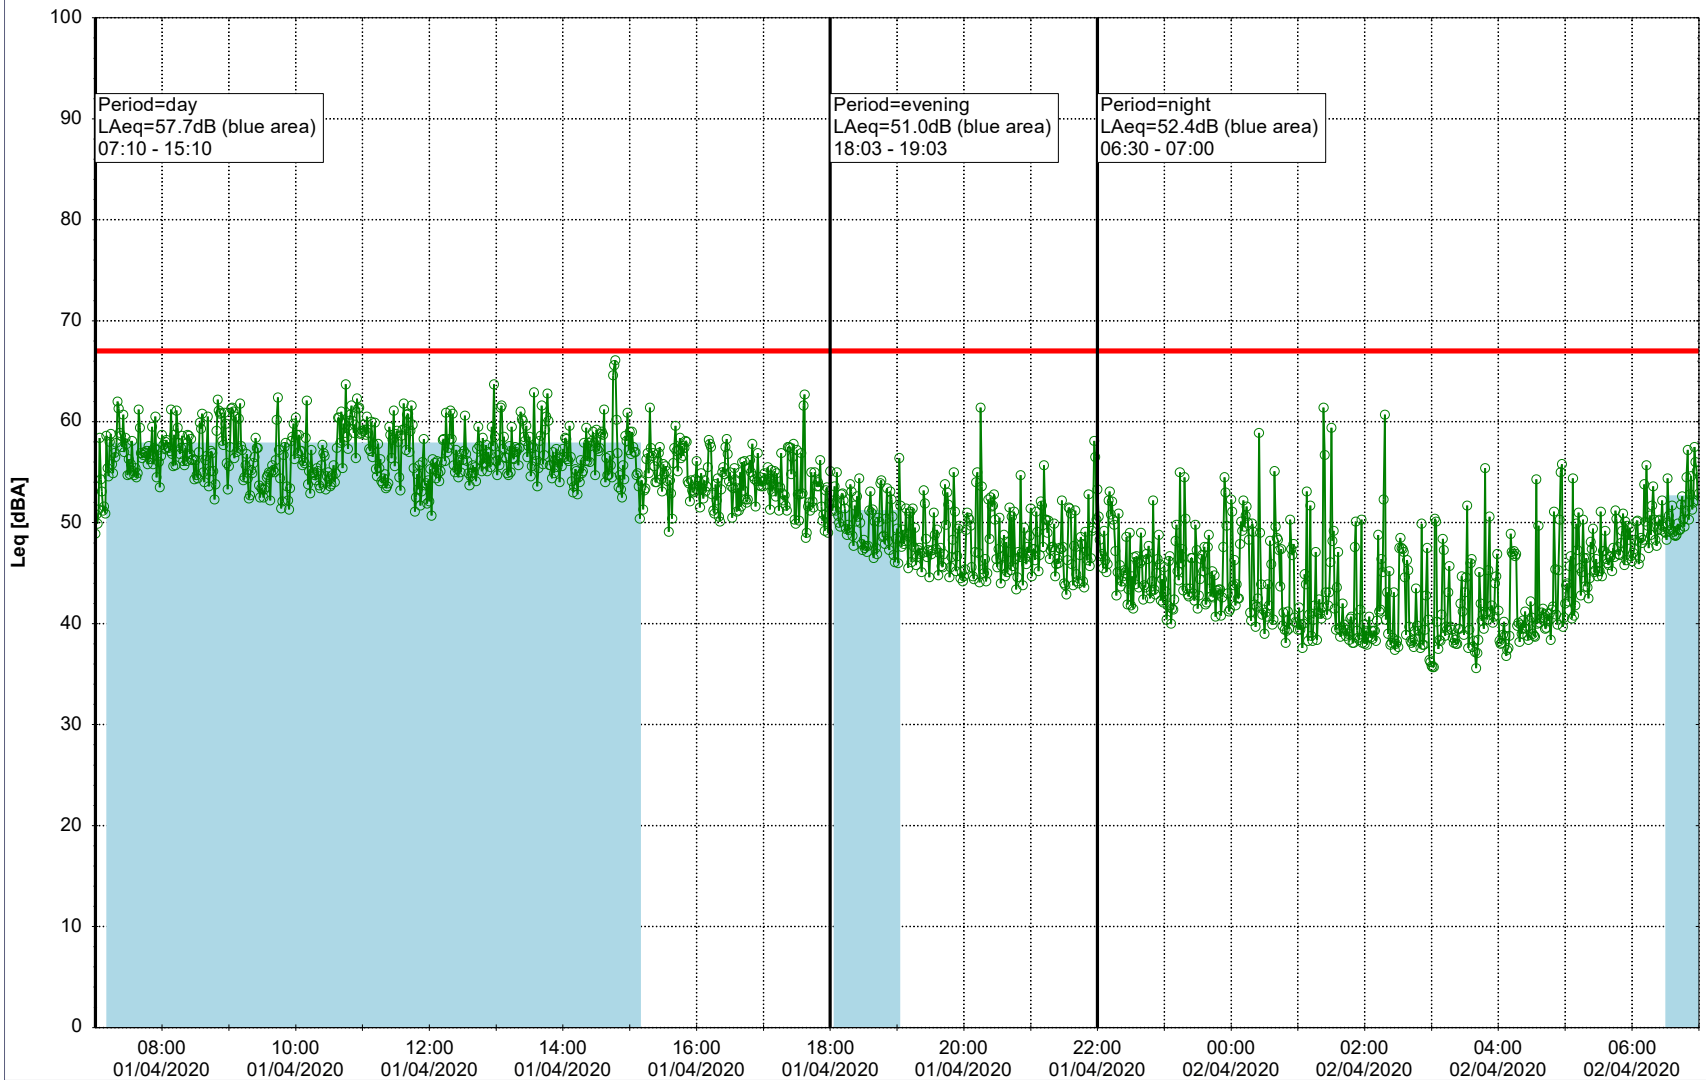

### Noise Time Related Diagram

31/03/2020  
01/04/2020

○ ○ ○ ○ NEL\_NS01

**Project:** Kronos Sydhavnen  
**Construction:** Ny Ellebjerg  
**Location:** N-V

Plan View

Remarks

...

### Noise Time Related Diagram

01/04/2020  
02/04/2020

○○○ NEL\_NS01

**Project:** Kronos Sydhavnen  
**Construction:** Ny Ellebjerg  
**Location:** N-V

Plan View

Remarks

...

### Noise Time Related Diagram

02/04/2020  
03/04/2020

○ NEL\_NS01

**Project:** Kronos Sydhavnen  
**Construction:** Ny Ellebjerg  
**Location:** N-V

Plan View

Remarks

...