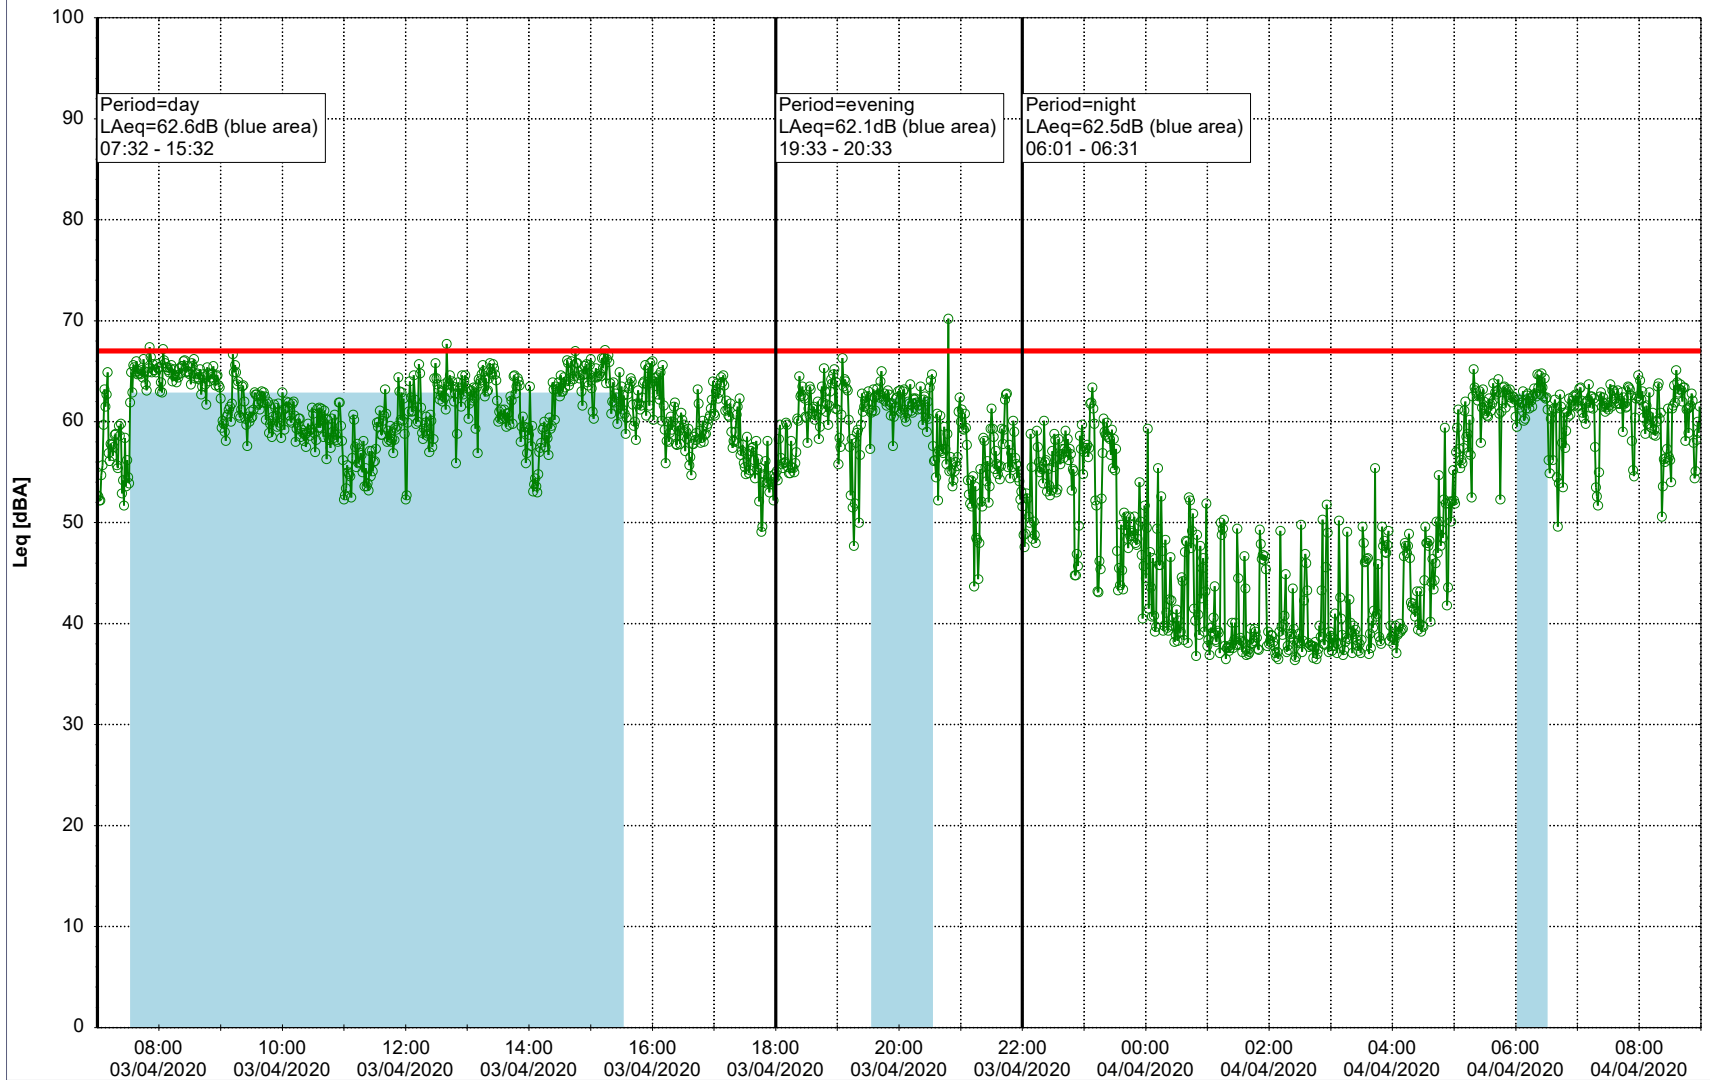

### Noise Time Related Diagram

01/04/2020  
02/04/2020

○○○ NEL\_NS01

**Project:** Kronos Sydhavnen  
**Construction:** Ny Ellebjerg  
**Location:** N-V

Plan View

Remarks

...

### Noise Time Related Diagram

02/04/2020  
03/04/2020

○ NEL\_NS01

**Project:** Kronos Sydhavnen  
**Construction:** Ny Ellebjerg  
**Location:** N-V

Plan View

Remarks

...

### Noise Time Related Diagram

03/04/2020

04/04/2020

○ ○ ○ ○ NEL\_NS01

**Project:** Kronos Sydhavnen  
**Construction:** Ny Ellebjerg  
**Location:** N-V

Plan View

Remarks

...

### Noise Time Related Diagram

04/04/2020  
05/04/2020

○ ○ ○ ○ NEL\_NS01

Project: Kronos Sydhavnen  
Construction: Ny Ellebjerg  
Location: N-V

05/04/2020  
06/04/2020

Plan View

Remarks

...