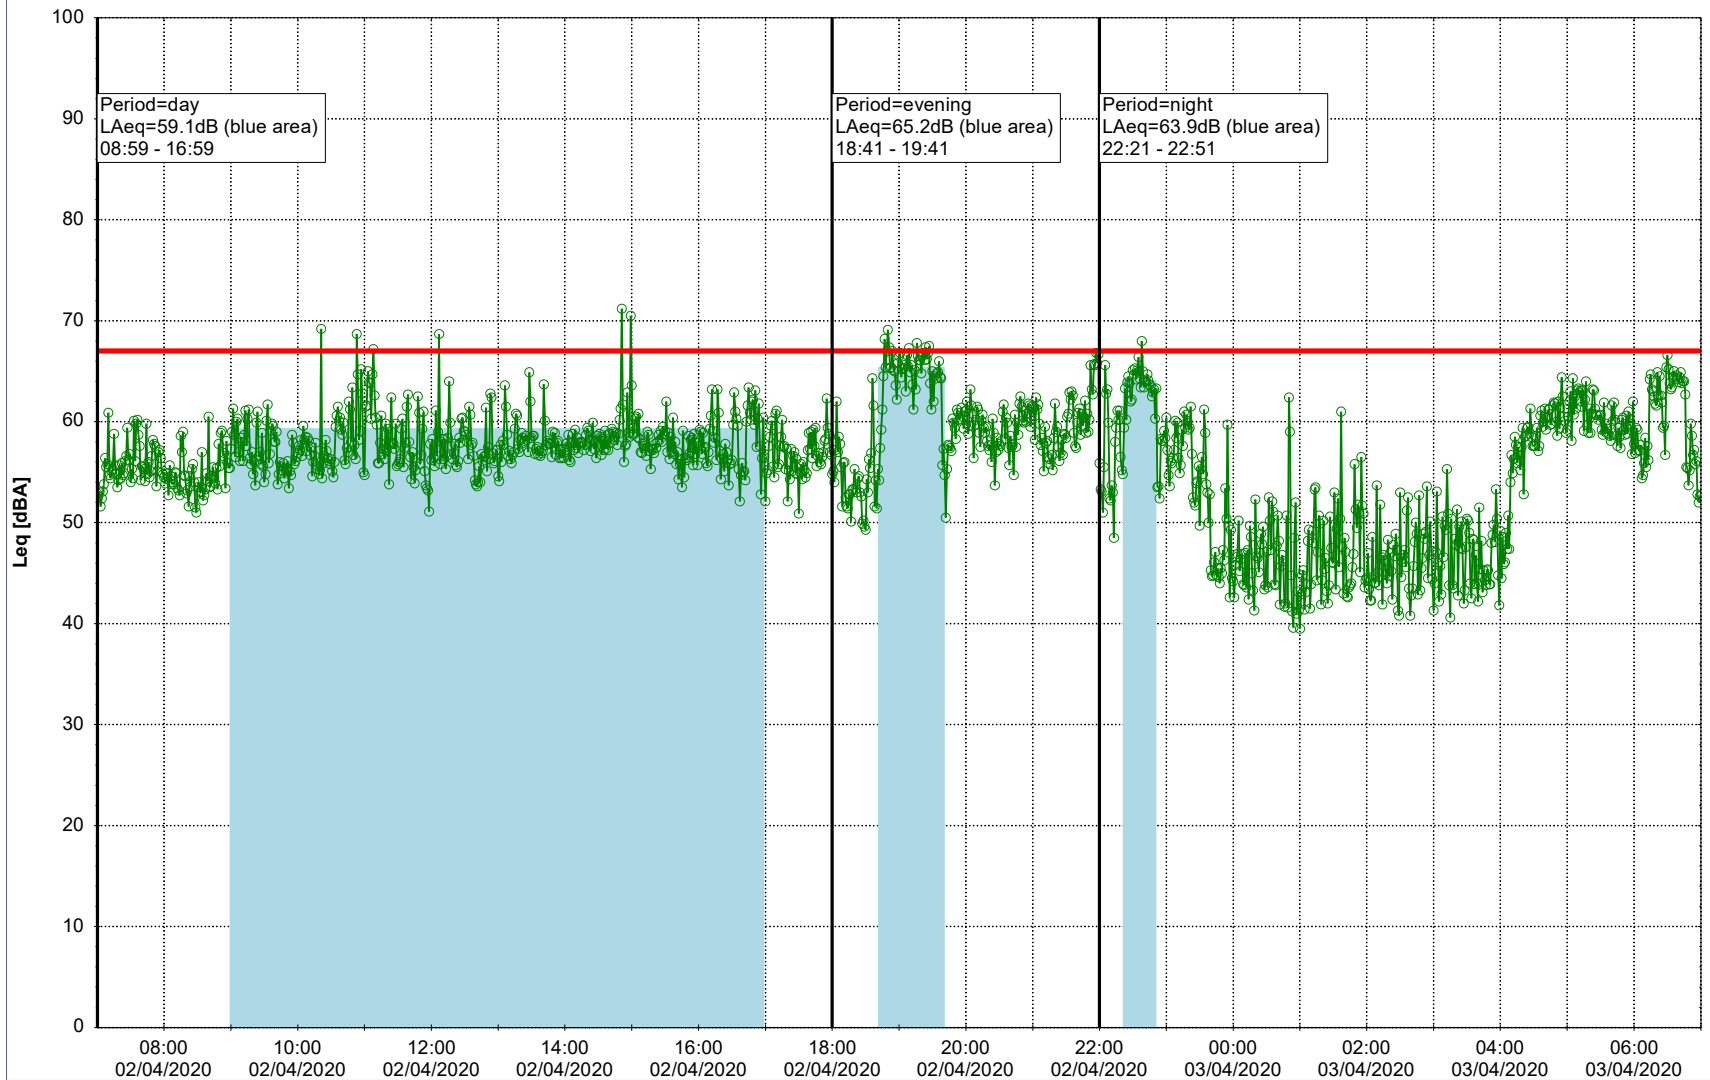

### Noise Time Related Diagram

01/04/2020  
02/04/2020

○○○ NEL\_NS01

**Project:** Kronos Sydhavnen  
**Construction:** Ny Ellebjerg  
**Location:** N-V

Plan View

Remarks

...

### Noise Time Related Diagram

02/04/2020  
03/04/2020

○ NEL\_NS01

**Project:** Kronos Sydhavnen  
**Construction:** Ny Ellebjerg  
**Location:** N-V

Plan View

Remarks

...

### Noise Time Related Diagram

03/04/2020

04/04/2020

○ ○ ○ ○ NEL\_NS01

**Project:** Kronos Sydhavnen  
**Construction:** Ny Ellebjerg  
**Location:** N-V

Plan View

Remarks

...

### Noise Time Related Diagram

04/04/2020  
05/04/2020

○ ○ ○ ○ NEL\_NS01

Project: Kronos Sydhavnen  
Construction: Ny Ellebjerg  
Location: N-V

05/04/2020  
06/04/2020

Plan View

Remarks

...