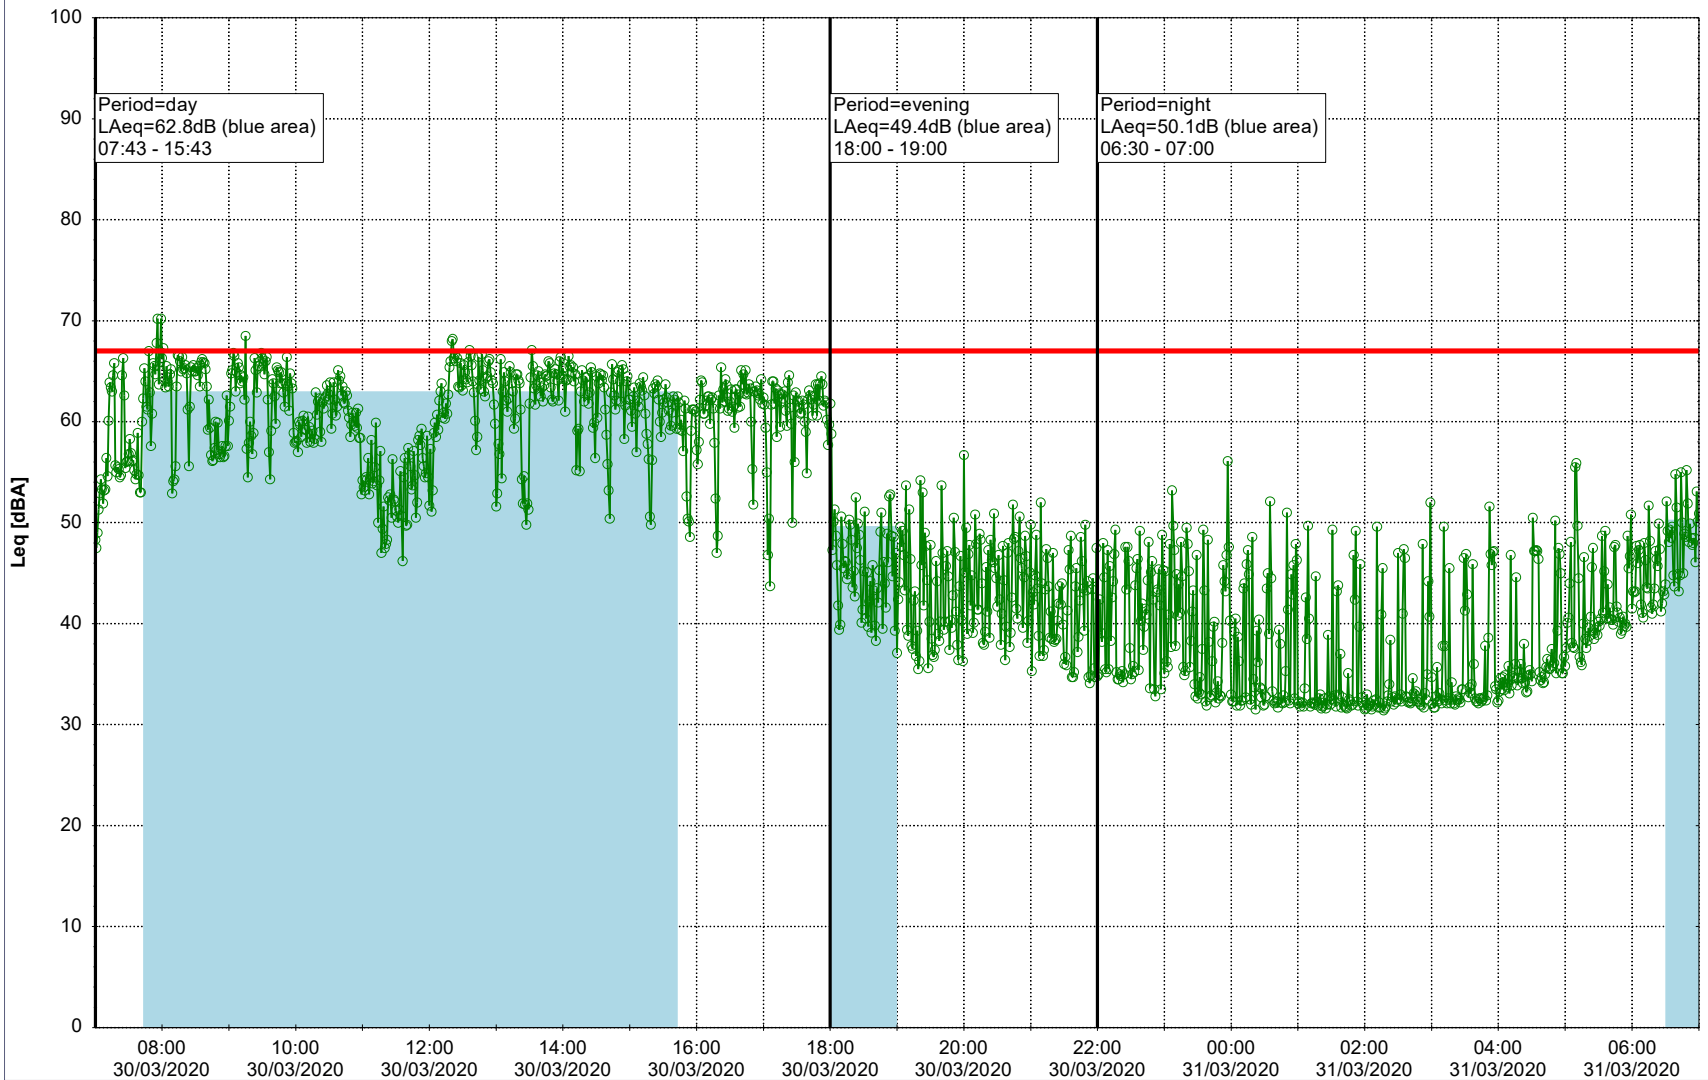

**Project:** Kronos Sydhavnen  
**Construction:** Ny Ellebjerg  
**Location:** N-V

Plan View

Remarks

...

### Noise Time Related Diagram

30/03/2020  
31/03/2020

○○○ NEL\_NS01

**Project:** Kronos Sydhavnen  
**Construction:** Ny Ellebjerg  
**Location:** N-V

Plan View

Remarks

...

### Noise Time Related Diagram

31/03/2020  
01/04/2020

○ ○ ○ ○ NEL\_NS01

**Project:** Kronos Sydhavnen  
**Construction:** Ny Ellebjerg  
**Location:** N-V

Plan View

Remarks

...

### Noise Time Related Diagram

01/04/2020  
02/04/2020

○○○ NEL\_NS01

**Project:** Kronos Sydhavnen  
**Construction:** Ny Ellebjerg  
**Location:** N-V

Plan View

Remarks

...