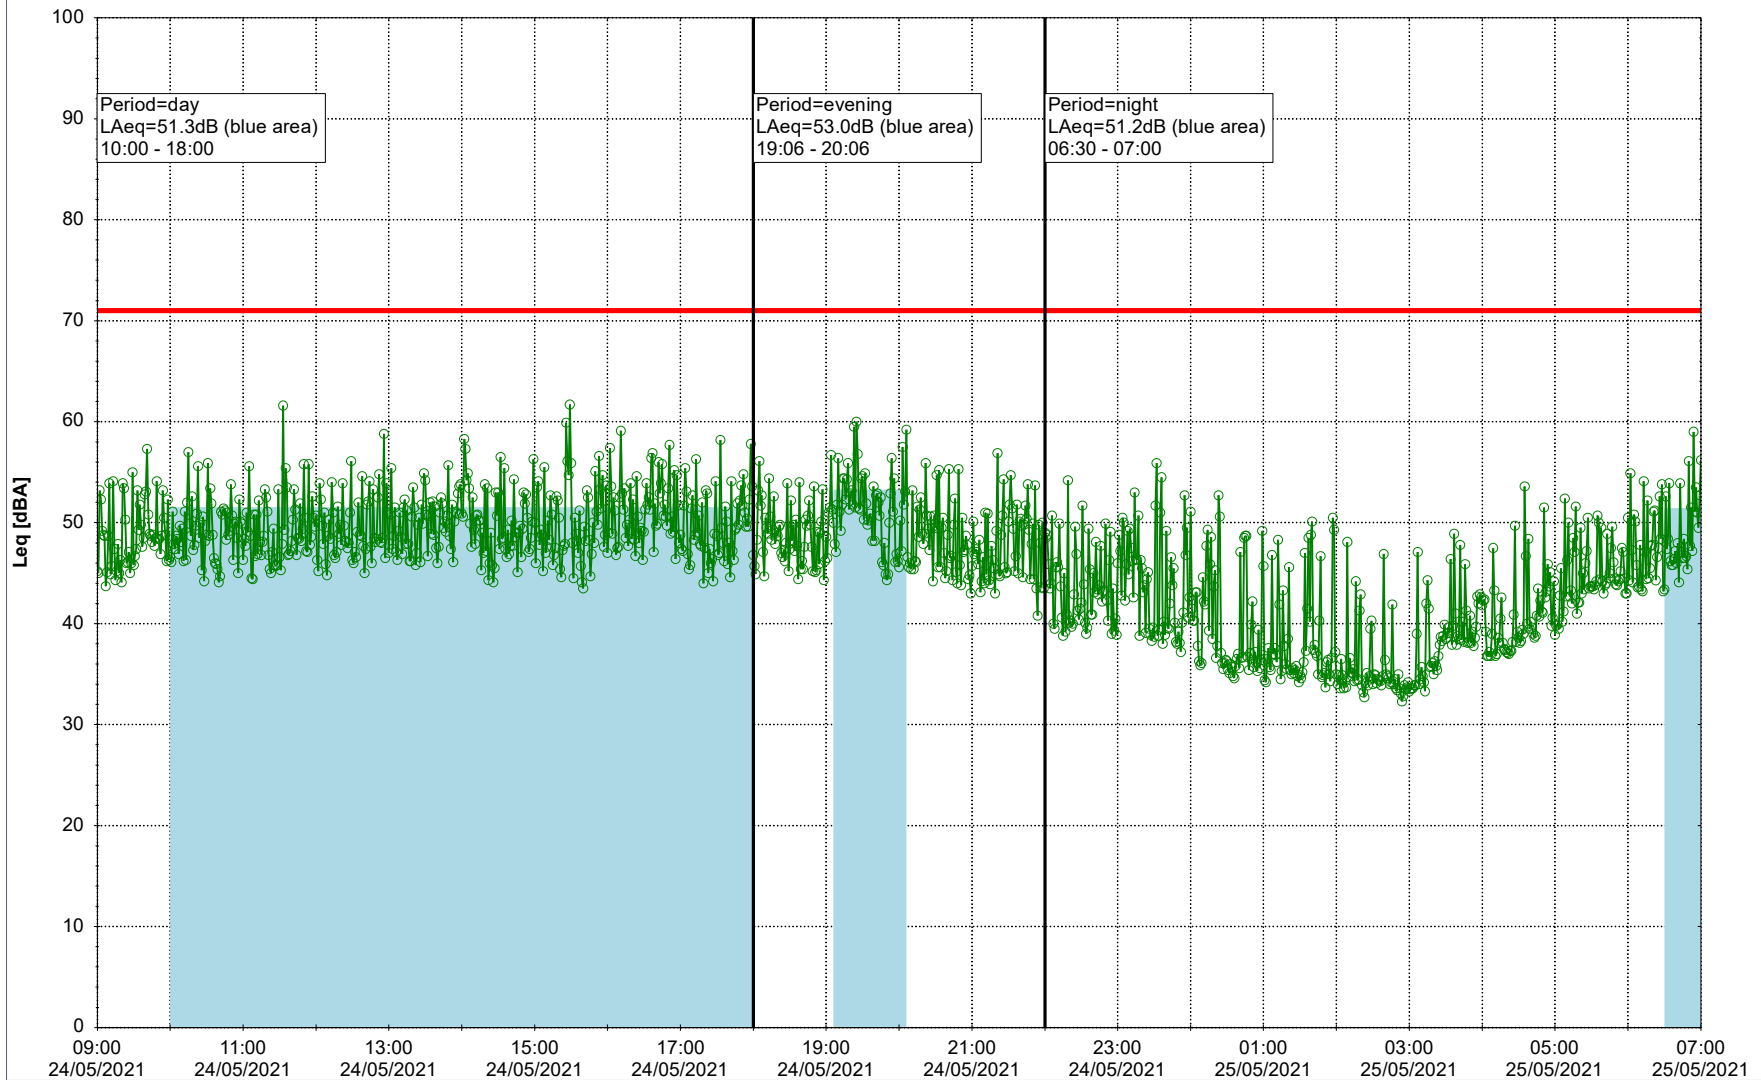

**Project:** Kronos Sydhavnen  
**Construction:** Ny Ellebjerg  
**Location:** N-V

Plan View

Remarks

...

### Noise Time Related Diagram

24/05/2021  
25/05/2021

○ ○ ○ ○ NEL\_NS01

**Project:** Kronos Sydhavnen  
**Construction:** Ny Ellebjerg  
**Location:** N-V

Plan View

Remarks

...

### Noise Time Related Diagram

25/05/2021  
26/05/2021

○ ○ ○ ○ NEL\_NS01

**Project:** Kronos Sydhavnen  
**Construction:** Ny Ellebjerg  
**Location:** N-V

Plan View

Remarks

...

### Noise Time Related Diagram

29/05/2021  
30/05/2021

○○○ NEL\_NS01

Project: Kronos Sydhavnen  
Construction: Ny Ellebjerg  
Location: N-V

Plan View

Remarks

...