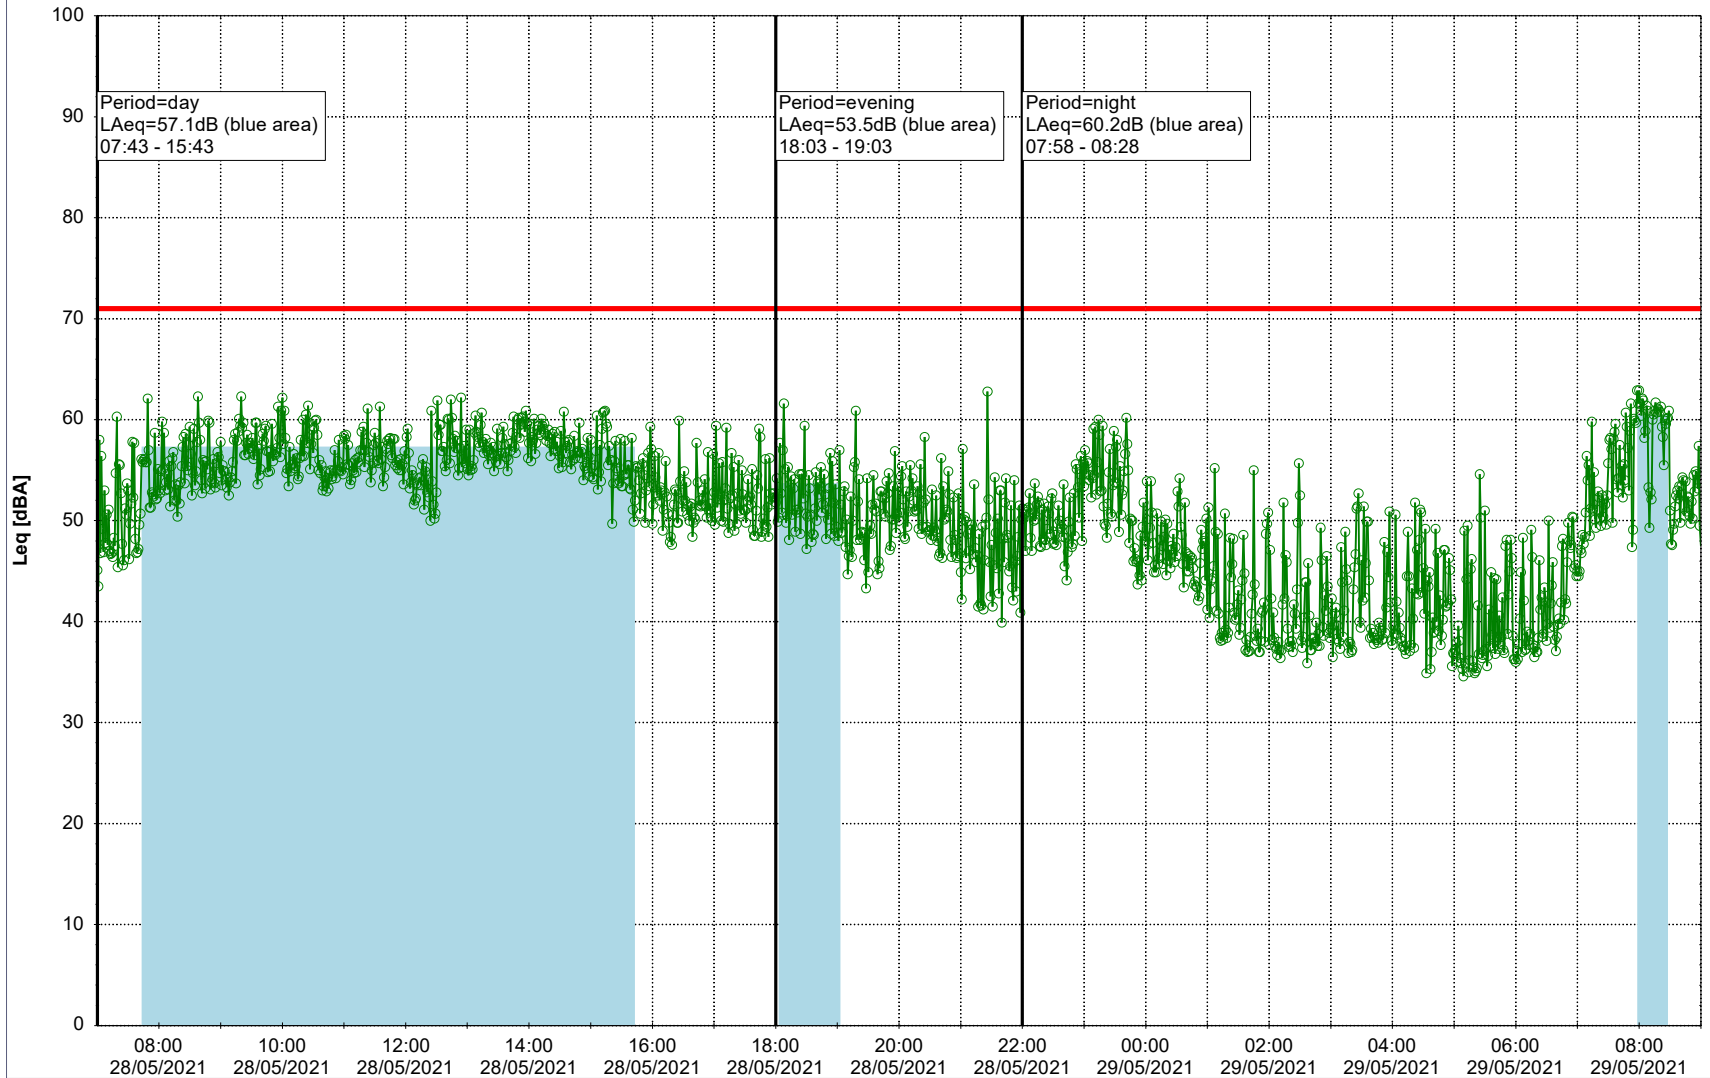

### Noise Time Related Diagram

27/05/2021  
28/05/2021

○ NEL\_NS01

**Project:** Kronos Sydhavnen  
**Construction:** Ny Ellebjerg  
**Location:** N-V

28/05/2021  
29/05/2021

Plan View

Remarks

...

### Noise Time Related Diagram

○○○ NEL\_NS01

**Project:** Kronos Sydhavnen  
**Construction:** Ny Ellebjerg  
**Location:** N-V

Plan View

Remarks

...

### Noise Time Related Diagram

29/05/2021  
30/05/2021

○○○ NEL\_NS01

Project: Kronos Sydhavnen  
Construction: Ny Ellebjerg  
Location: N-V

Plan View

Remarks

...