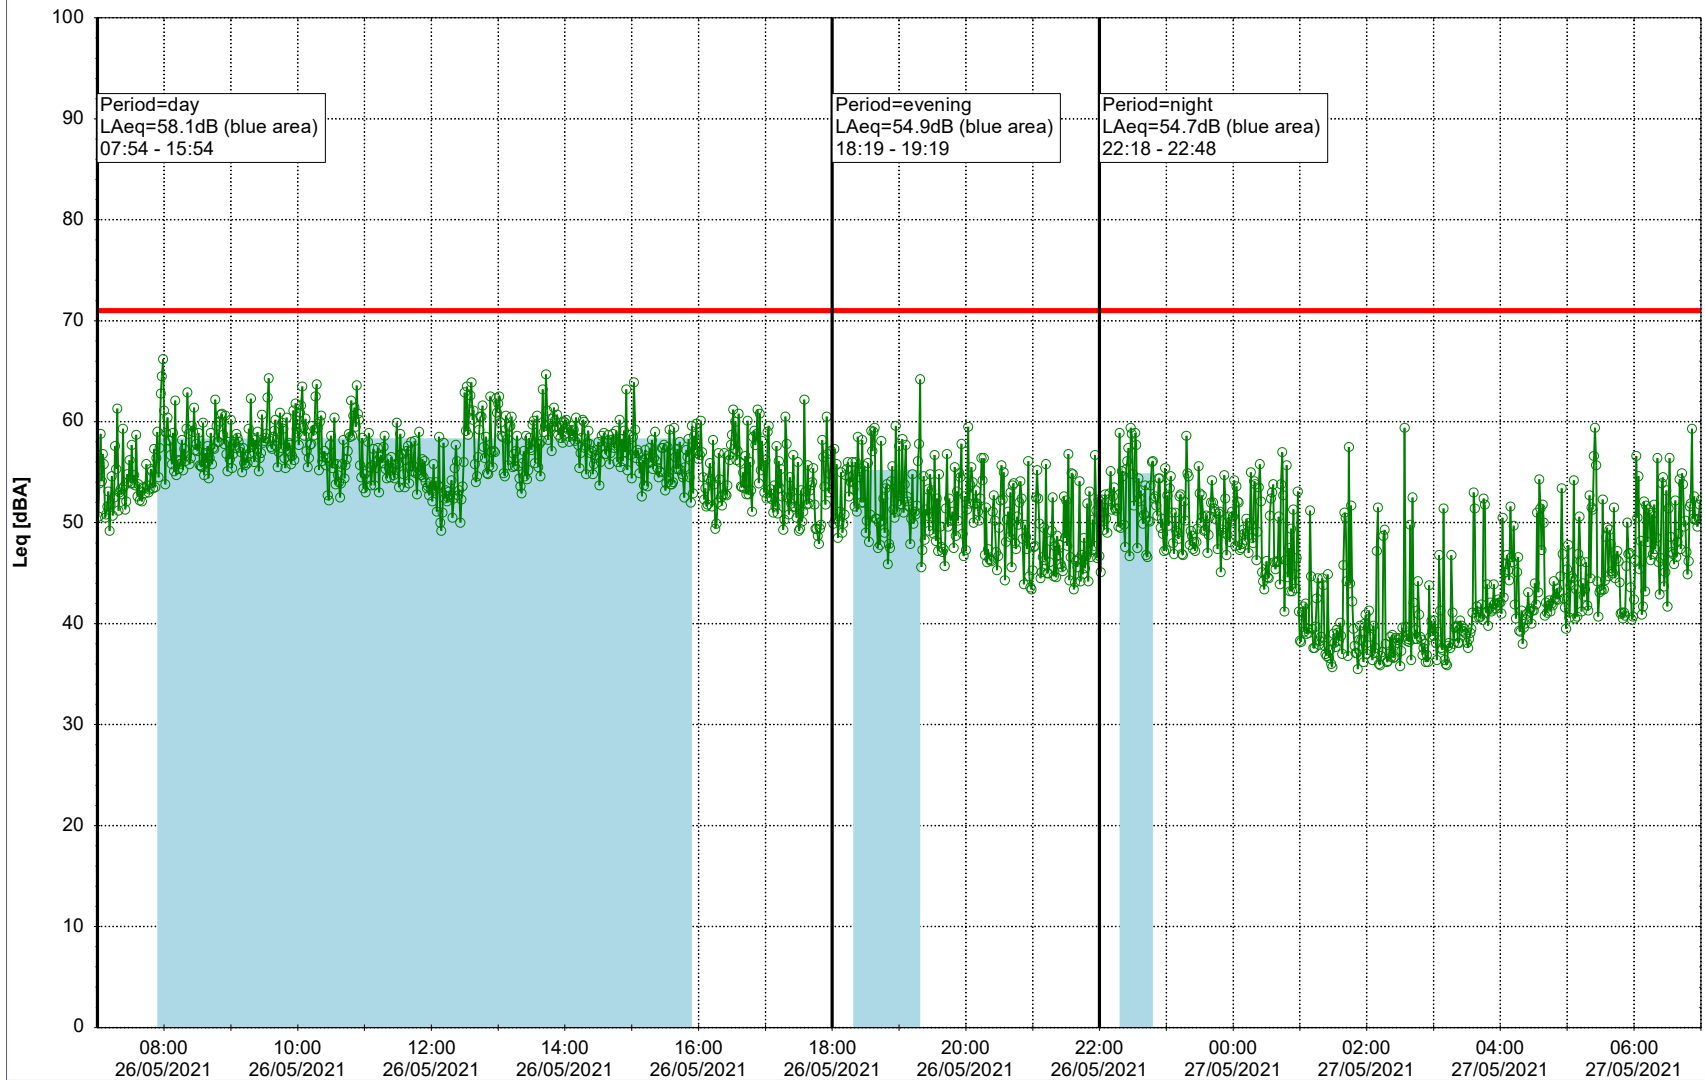

### Noise Time Related Diagram

25/05/2021  
26/05/2021

○ ○ ○ ○ NEL\_NS01

**Project:** Kronos Sydhavnen  
**Construction:** Ny Ellebjerg  
**Location:** N-V

Plan View

Remarks

...

### Noise Time Related Diagram

26/05/2021  
27/05/2021

○○○ NEL\_NS01

Project: Kronos Sydhavnen  
Construction: Ny Ellebjerg  
Location: N-V

Plan View

Remarks

...

### Noise Time Related Diagram

27/05/2021  
28/05/2021

○ NEL\_NS01

**Project:** Kronos Sydhavnen  
**Construction:** Ny Ellebjerg  
**Location:** N-V

28/05/2021  
29/05/2021

Plan View

Remarks

...