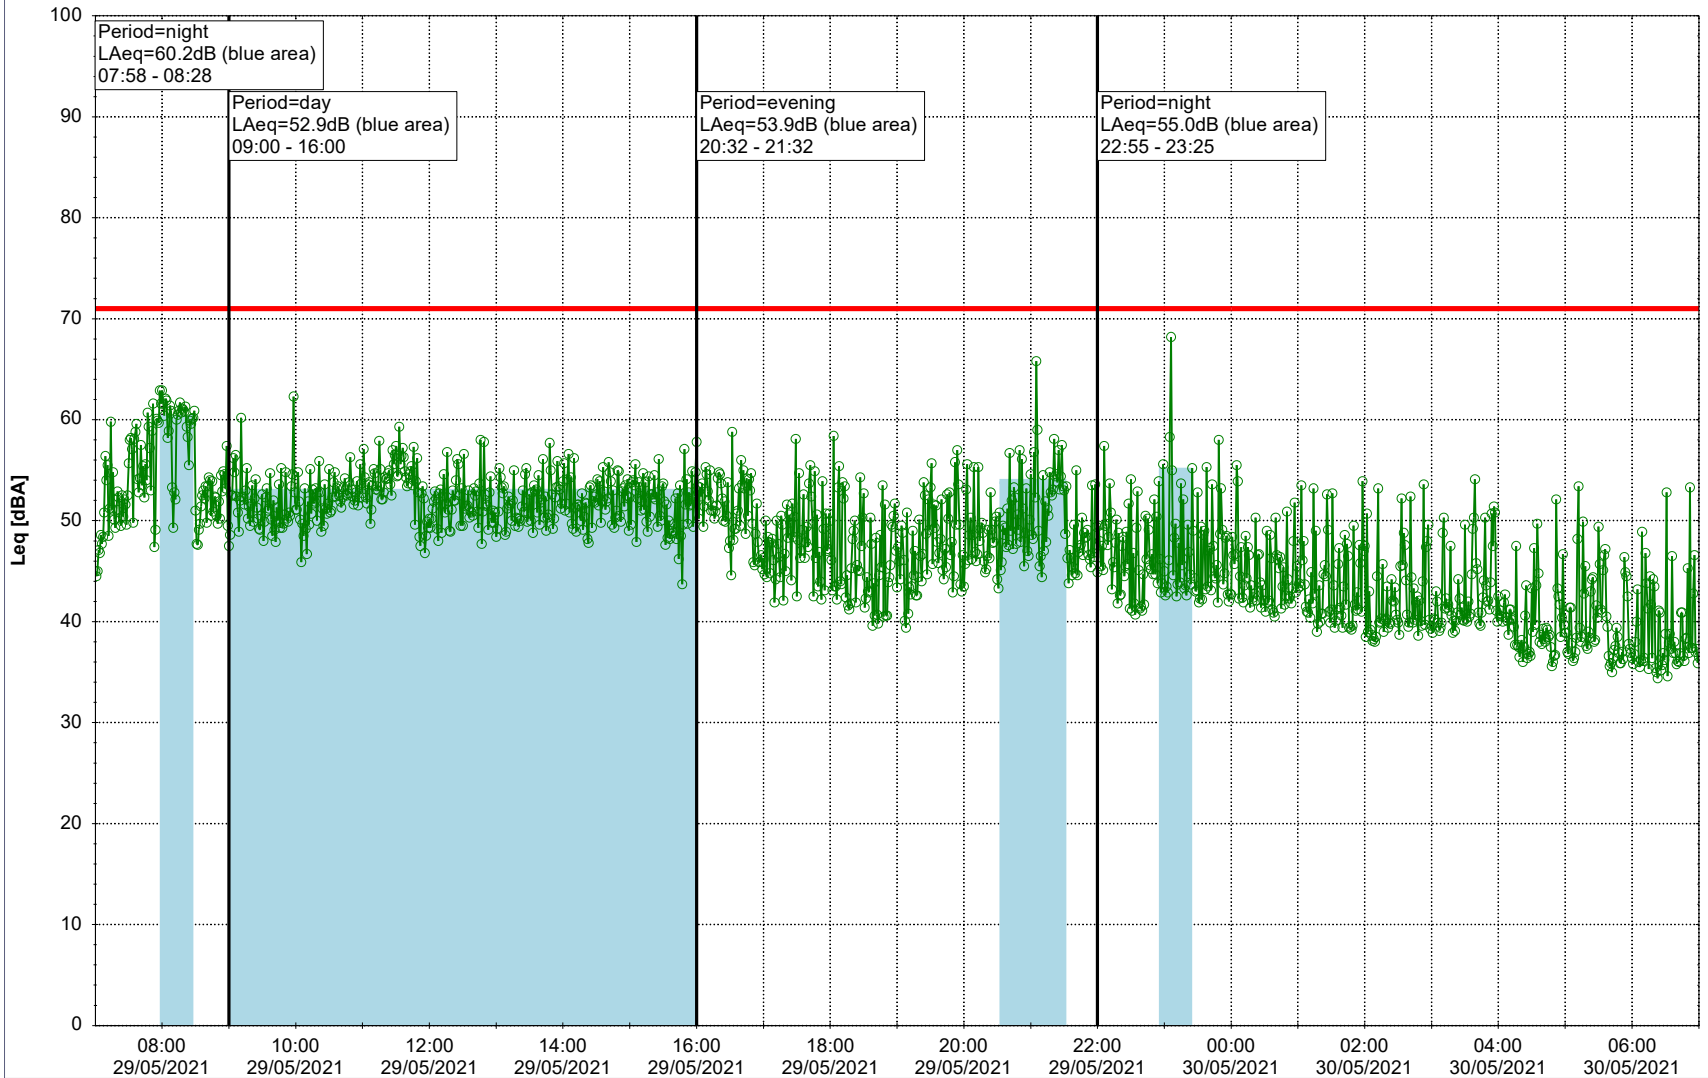

### Noise Time Related Diagram

○○○ NEL\_NS01

**Project:** Kronos Sydhavnen  
**Construction:** Ny Ellebjerg  
**Location:** N-V

Plan View

Remarks

...

### Noise Time Related Diagram

29/05/2021  
30/05/2021

○○○ NEL\_NS01

Project: Kronos Sydhavnen  
Construction: Ny Ellebjerg  
Location: N-V

Plan View

Remarks

...