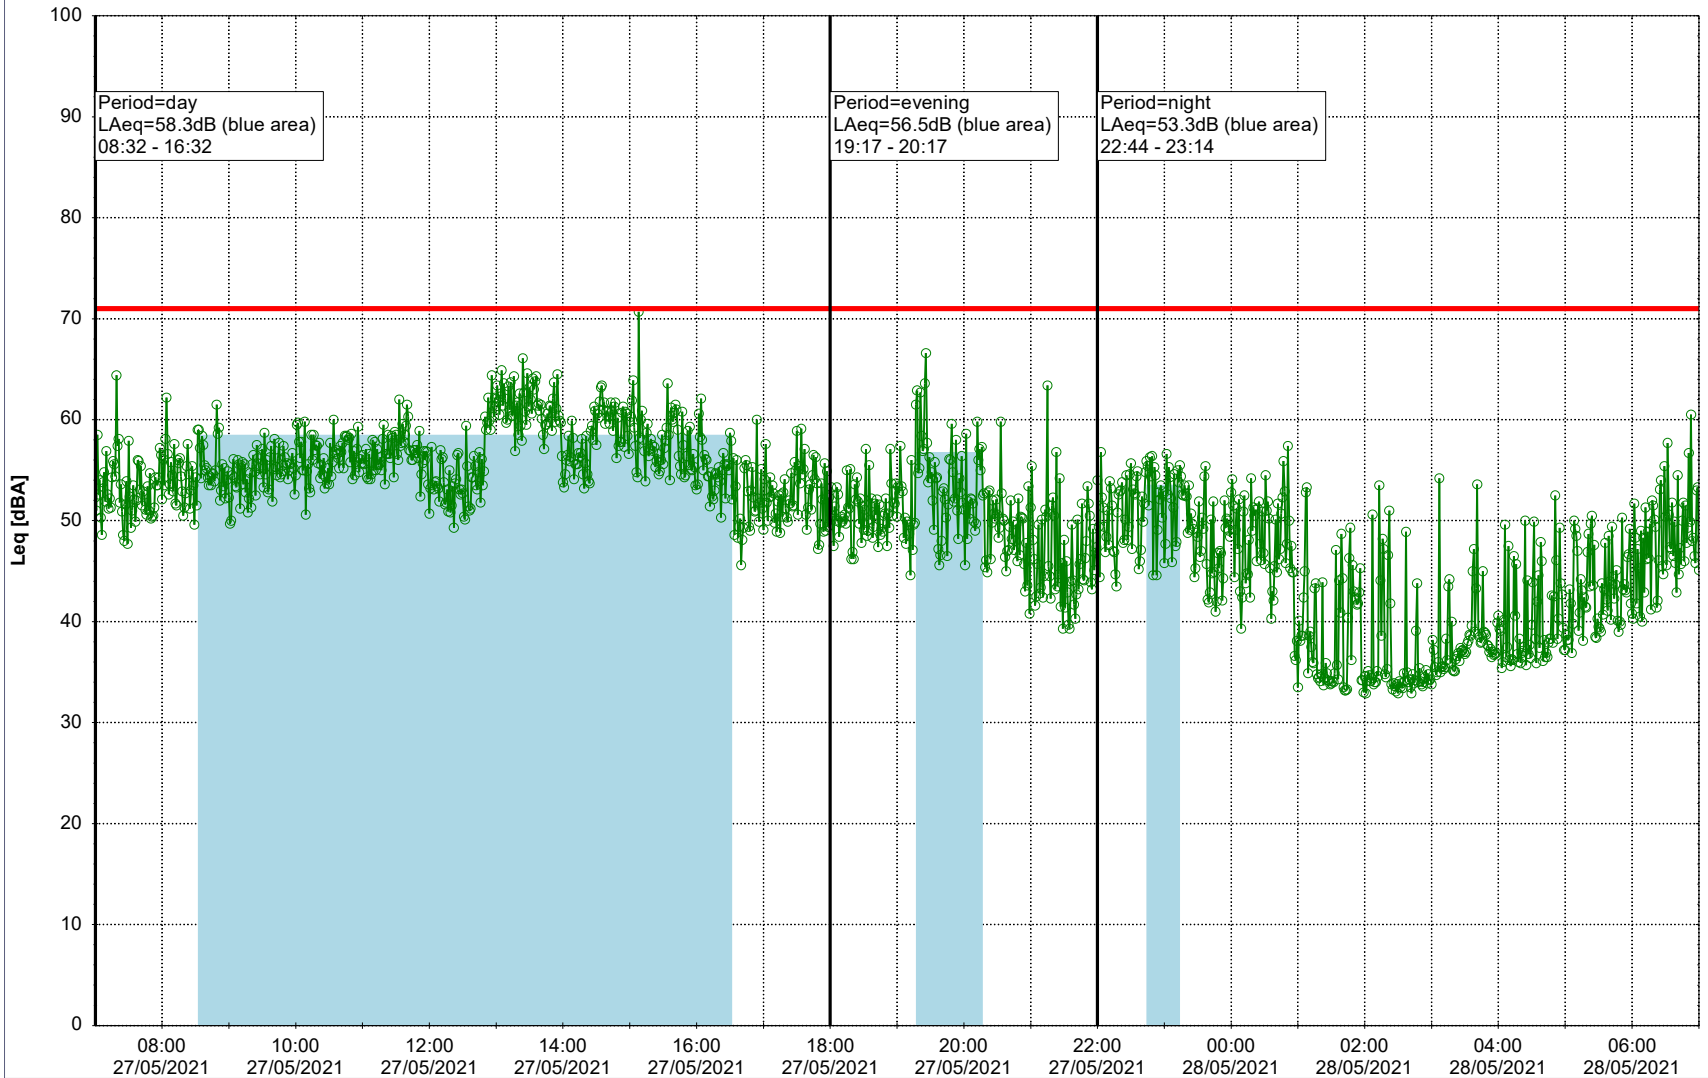

### Noise Time Related Diagram

26/05/2021  
27/05/2021

○○○ NEL\_NS01

Project: Kronos Sydhavnen  
Construction: Ny Ellebjerg  
Location: N-V

Plan View

Remarks

...

### Noise Time Related Diagram

27/05/2021  
28/05/2021

○ NEL\_NS01

**Project:** Kronos Sydhavnen  
**Construction:** Ny Ellebjerg  
**Location:** N-V

28/05/2021  
29/05/2021

Plan View

Remarks

...

### Noise Time Related Diagram

○○○ NEL\_NS01

**Project:** Kronos Sydhavnen  
**Construction:** Ny Ellebjerg  
**Location:** N-V

Plan View

Remarks

...