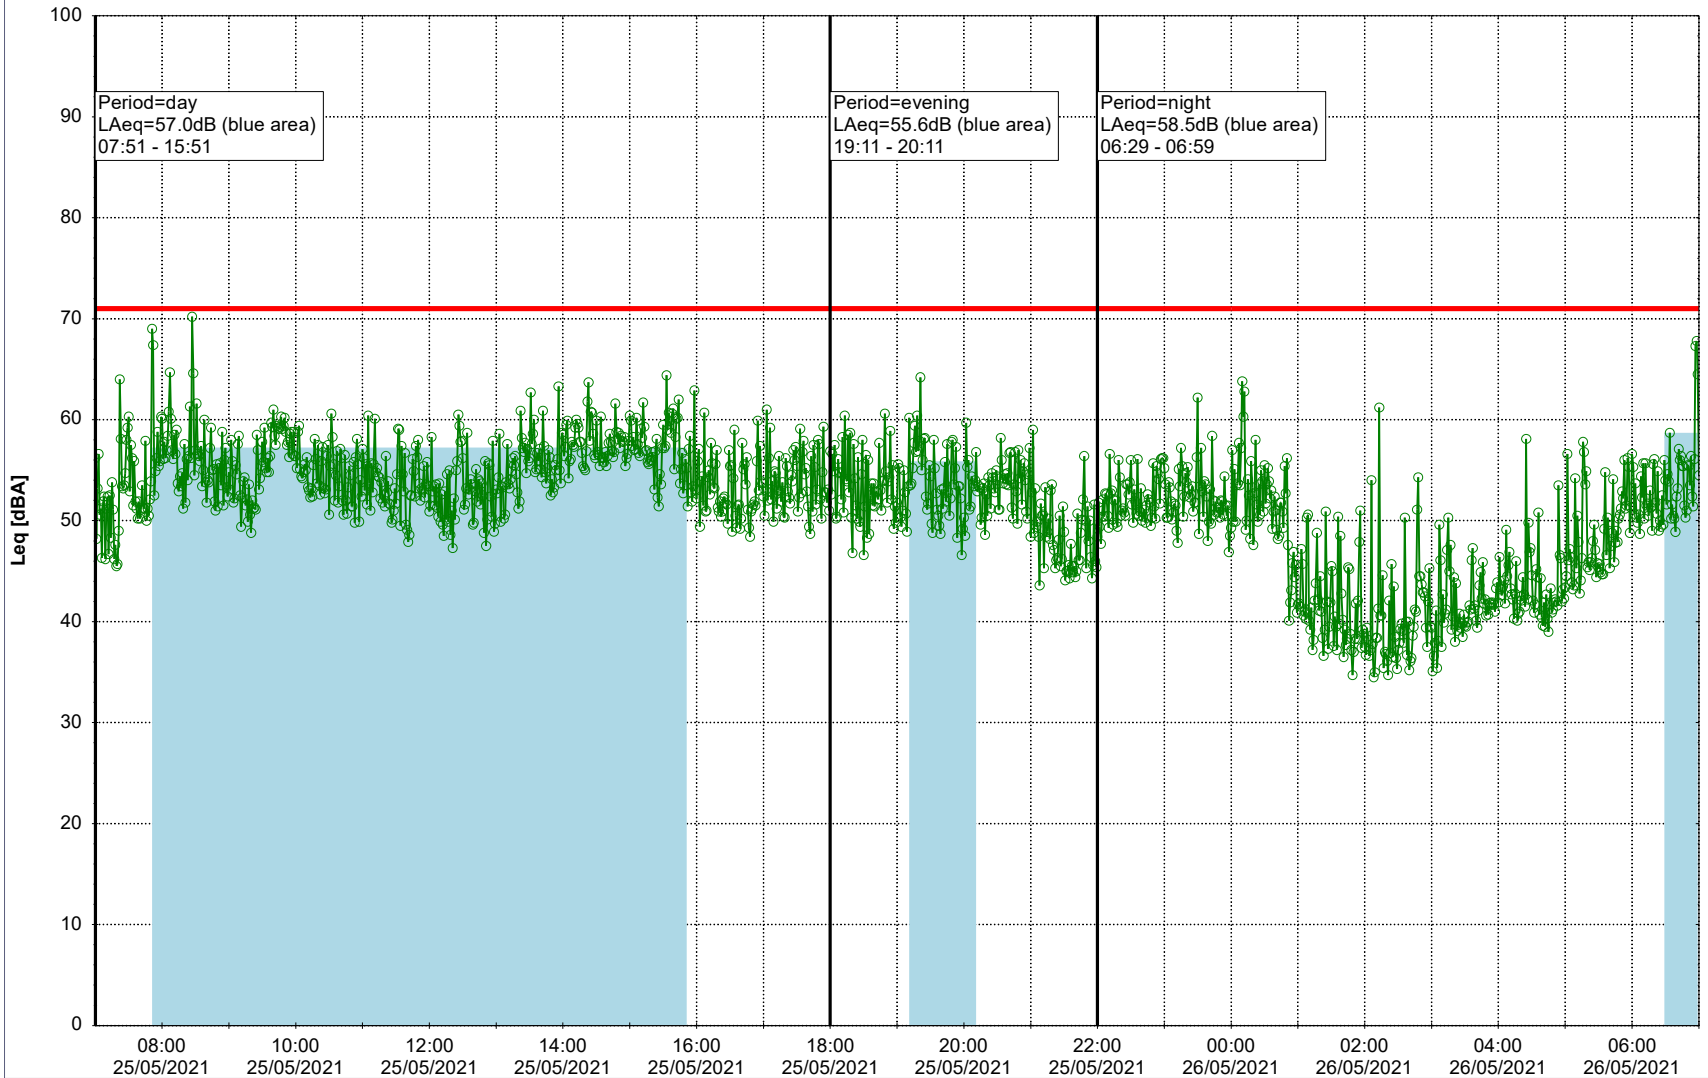

### Noise Time Related Diagram

24/05/2021  
25/05/2021

○ ○ ○ ○ NEL\_NS01

**Project:** Kronos Sydhavnen  
**Construction:** Ny Ellebjerg  
**Location:** N-V

Plan View

Remarks

...

### Noise Time Related Diagram

25/05/2021  
26/05/2021

○ ○ ○ ○ NEL\_NS01

**Project:** Kronos Sydhavnen  
**Construction:** Ny Ellebjerg  
**Location:** N-V

Plan View

Remarks

...