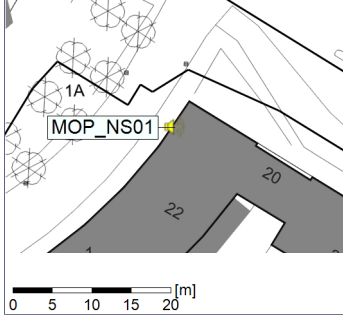

### Noise Time Related Diagram

○○○○ MOP\_NS01

**Project:** Kronos Sydhavnen  
**Construction:** Mozarts Plads  
**Location:** N-V

03/06/2020  
04/06/2020

Plan View

Remarks

...