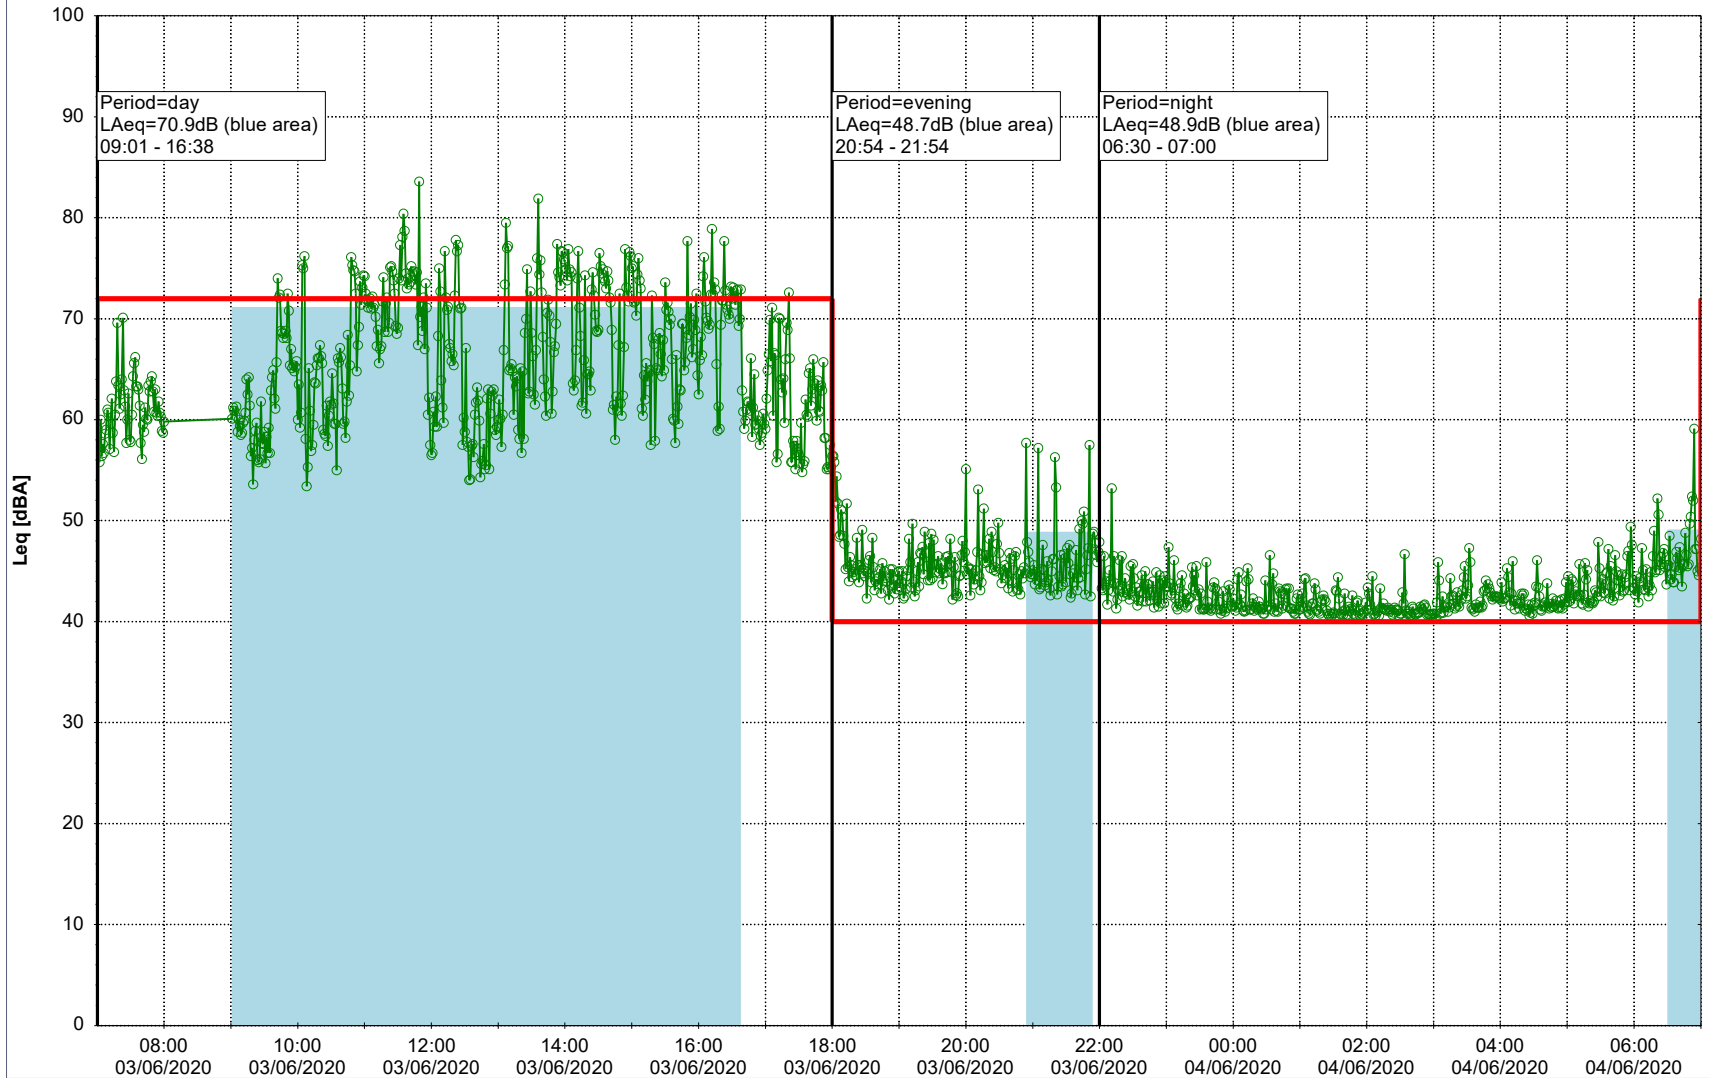

### Noise Time Related Diagram

○○○○ MOP\_NS01

**Project:** Kronos Sydhavnen  
**Construction:** Mozarts Plads  
**Location:** N-V

03/06/2020  
04/06/2020

Plan View

Remarks

...

### Noise Time Related Diagram

○○○○ MOP\_NS01

**Project:** Kronos Sydhavnen  
**Construction:** Mozarts Plads  
**Location:** N-V

Plan View

Remarks

...