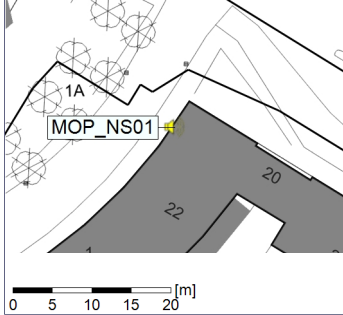

### Noise Time Related Diagram

04/06/2020  
05/06/2020

○○○ MOP\_NS01

**Project:** Kronos Sydhavnen  
**Construction:** Mozarts Plads  
**Location:** N-V

Plan View

Remarks

...