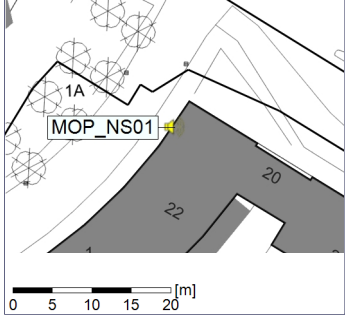

### Noise Time Related Diagram

05/06/2020  
06/06/2020

○○○○ MOP\_NS01

**Project:** Kronos Sydhavnen  
**Construction:** Mozarts Plads  
**Location:** N-V

06/06/2020  
07/06/2020

Plan View

Remarks

...