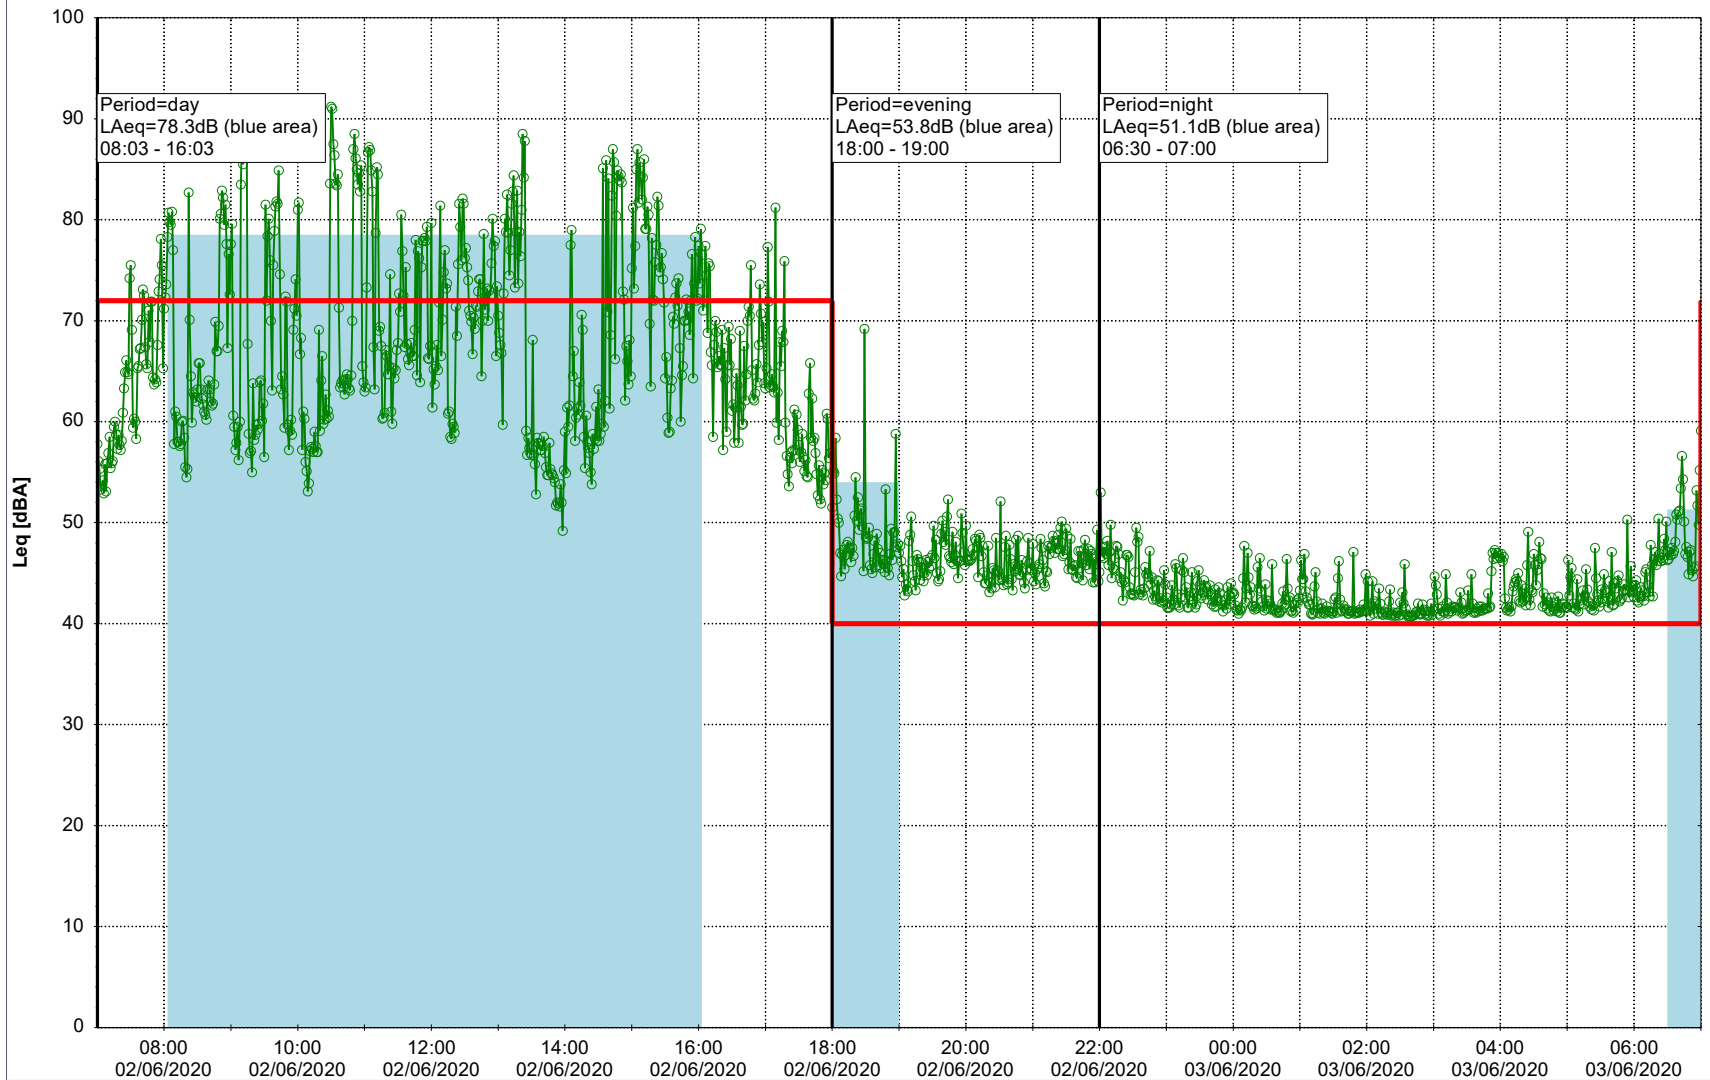

### Noise Time Related Diagram

01/06/2020  
02/06/2020

○○○○ MOP\_NS01

Project: Kronos Sydhavnen  
Construction: Mozarts Plads  
Location: N-V

02/06/2020  
03/06/2020

Plan View

Remarks

...

### Noise Time Related Diagram

○○○○ MOP\_NS01

**Project:** Kronos Sydhavnen  
**Construction:** Mozarts Plads  
**Location:** N-V

03/06/2020  
04/06/2020

Plan View

Remarks

...