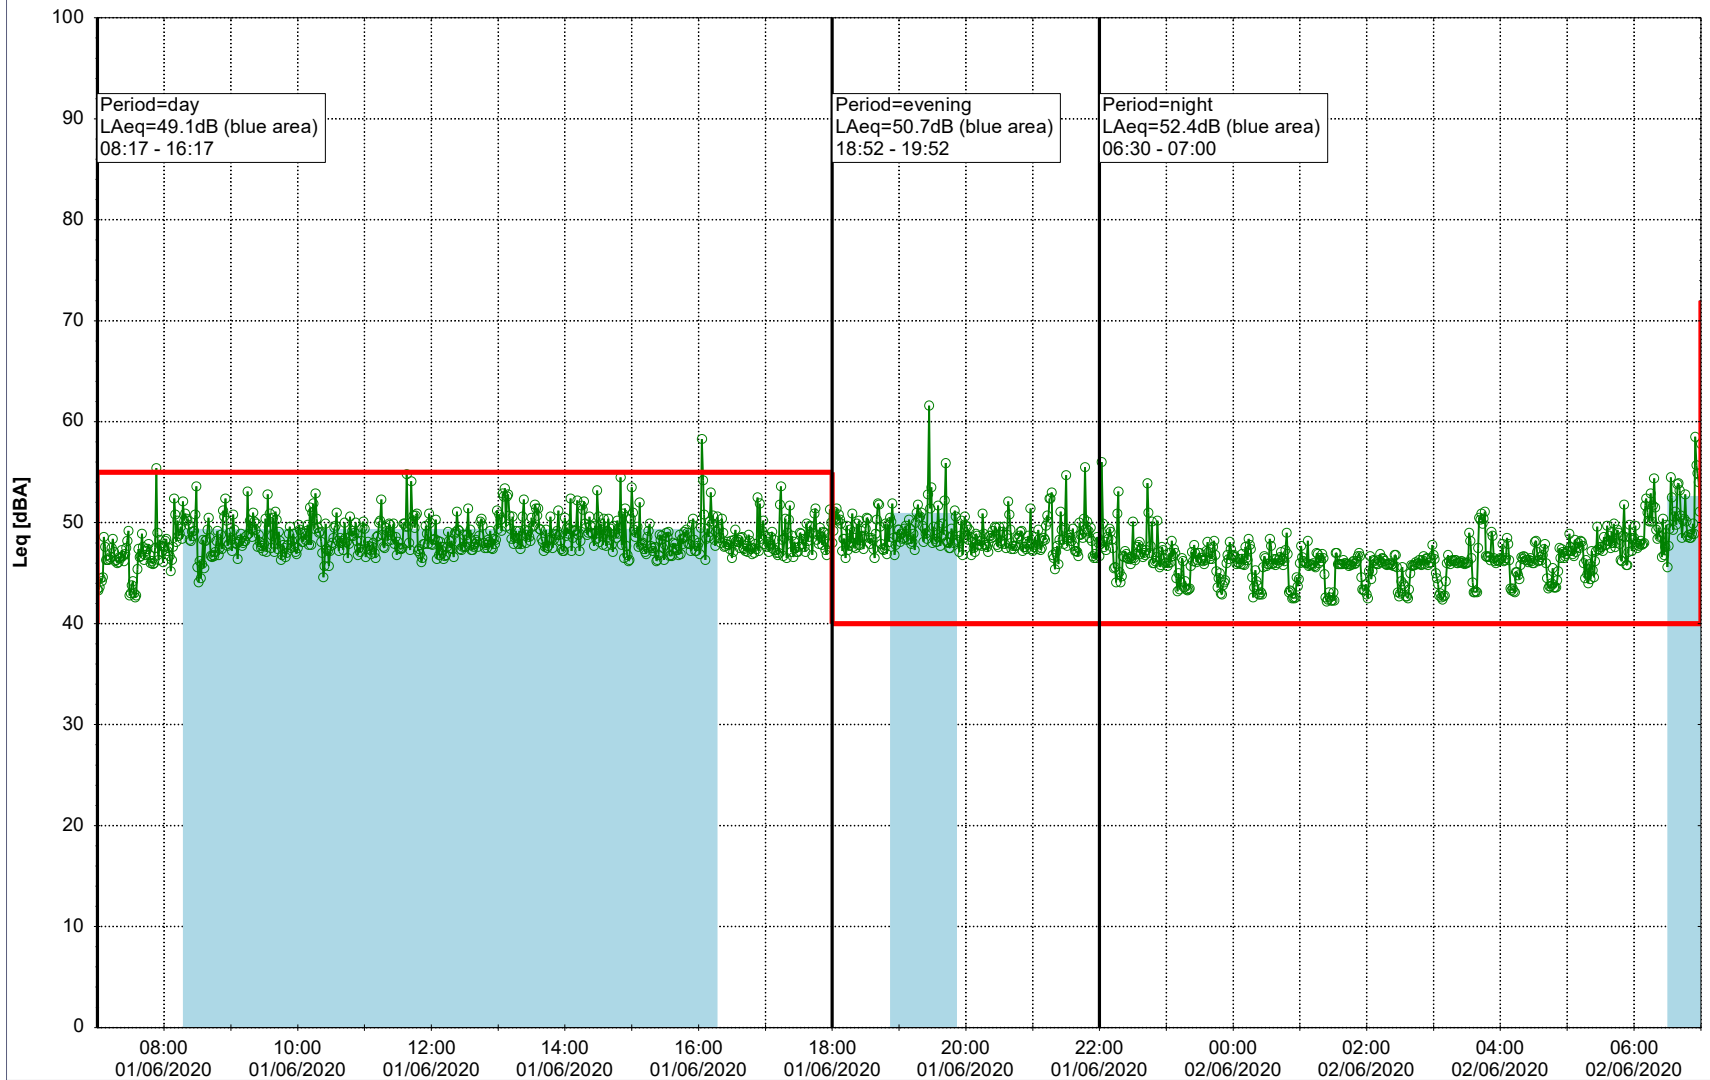

**Project:** Kronos Sydhavnen  
**Construction:** Mozarts Plads  
**Location:** N-V

Plan View

Remarks

...

### Noise Time Related Diagram

01/06/2020  
02/06/2020

○○○○ MOP\_NS01

Project: Kronos Sydhavnen  
Construction: Mozarts Plads  
Location: N-V

02/06/2020  
03/06/2020

Plan View

Remarks

...

### Noise Time Related Diagram

○○○○ MOP\_NS01

**Project:** Kronos Sydhavnen  
**Construction:** Mozarts Plads  
**Location:** N-V

03/06/2020  
04/06/2020

Plan View

Remarks

...