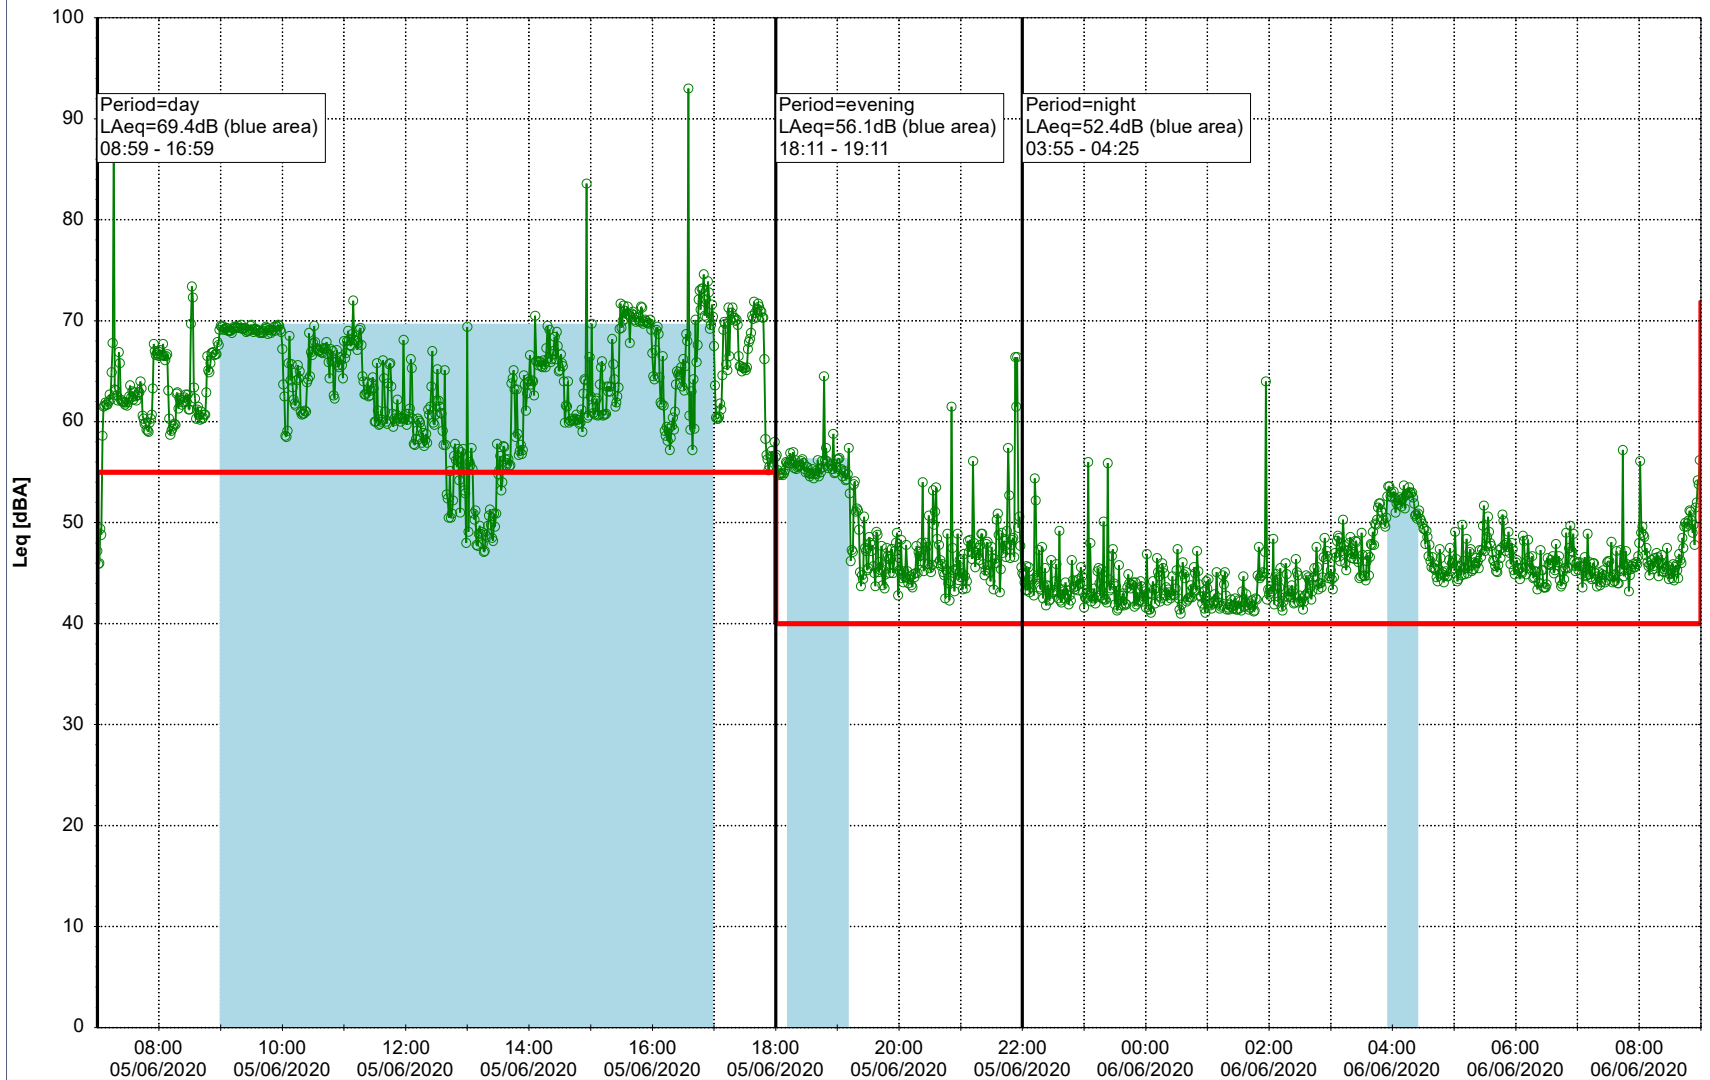

### Noise Time Related Diagram

04/06/2020  
05/06/2020

○○○ MOP\_NS01

**Project:** Kronos Sydhavnen  
**Construction:** Mozarts Plads  
**Location:** N-V

Plan View

Remarks

...

### Noise Time Related Diagram

05/06/2020  
06/06/2020

○○○○ MOP\_NS01

**Project:** Kronos Sydhavnen  
**Construction:** Mozarts Plads  
**Location:** N-V

06/06/2020  
07/06/2020

Plan View

Remarks

...