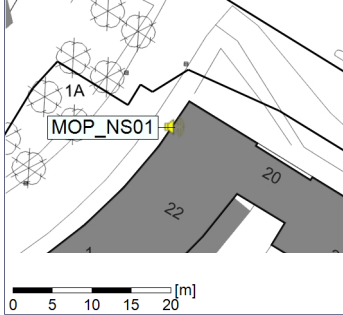

### Noise Time Related Diagram

○○○○ MOP\_NS01

**Project:** Kronos Sydhavnen  
**Construction:** Mozarts Plads  
**Location:** N-V

Plan View

Remarks

...