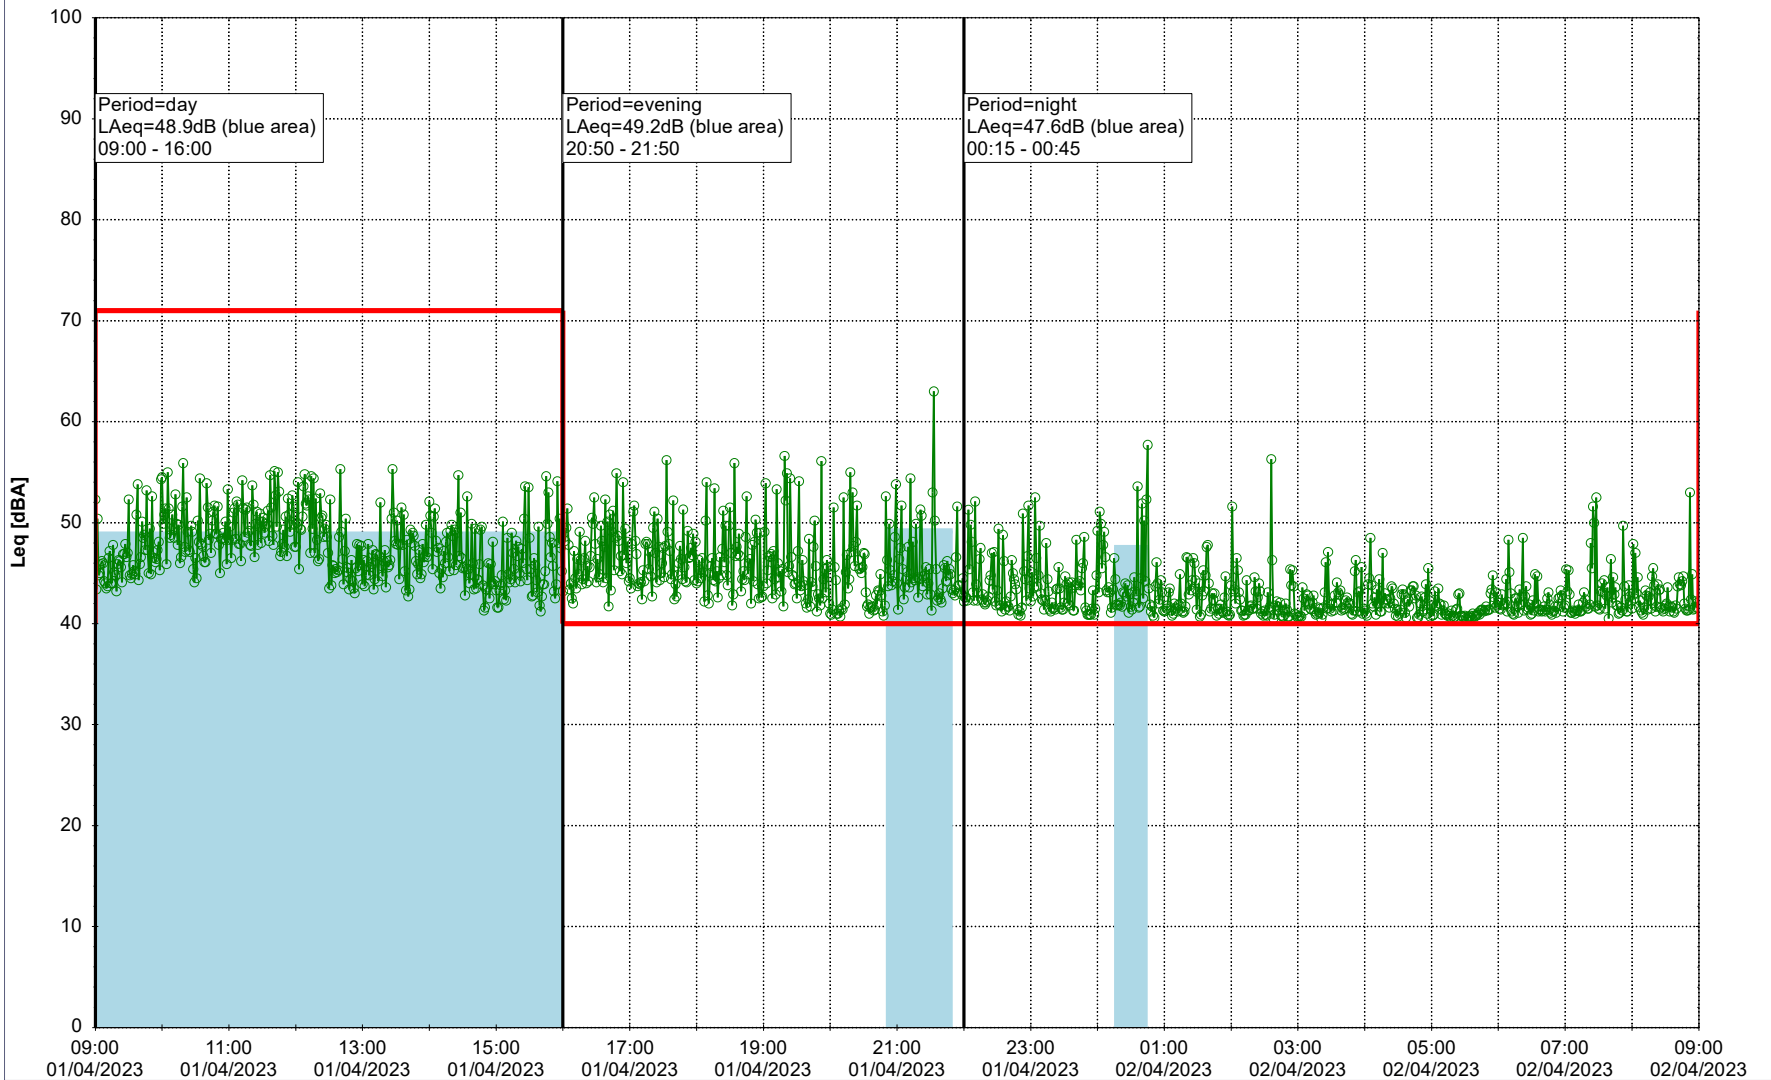

### Noise Time Related Diagram

31/03/2023  
01/04/2023

○ ○ ○ ○ NEL\_NS01

**Project:** Kronos Sydhavnen  
**Construction:** Ny Ellebjerg  
**Location:** N-V

Plan View

Remarks

...

### Noise Time Related Diagram

01/04/2023  
02/04/2023

○○○○ NEL\_NS01

**Project:** Kronos Sydhavnen  
**Construction:** Ny Ellebjerg  
**Location:** N-V

Plan View

Remarks

...