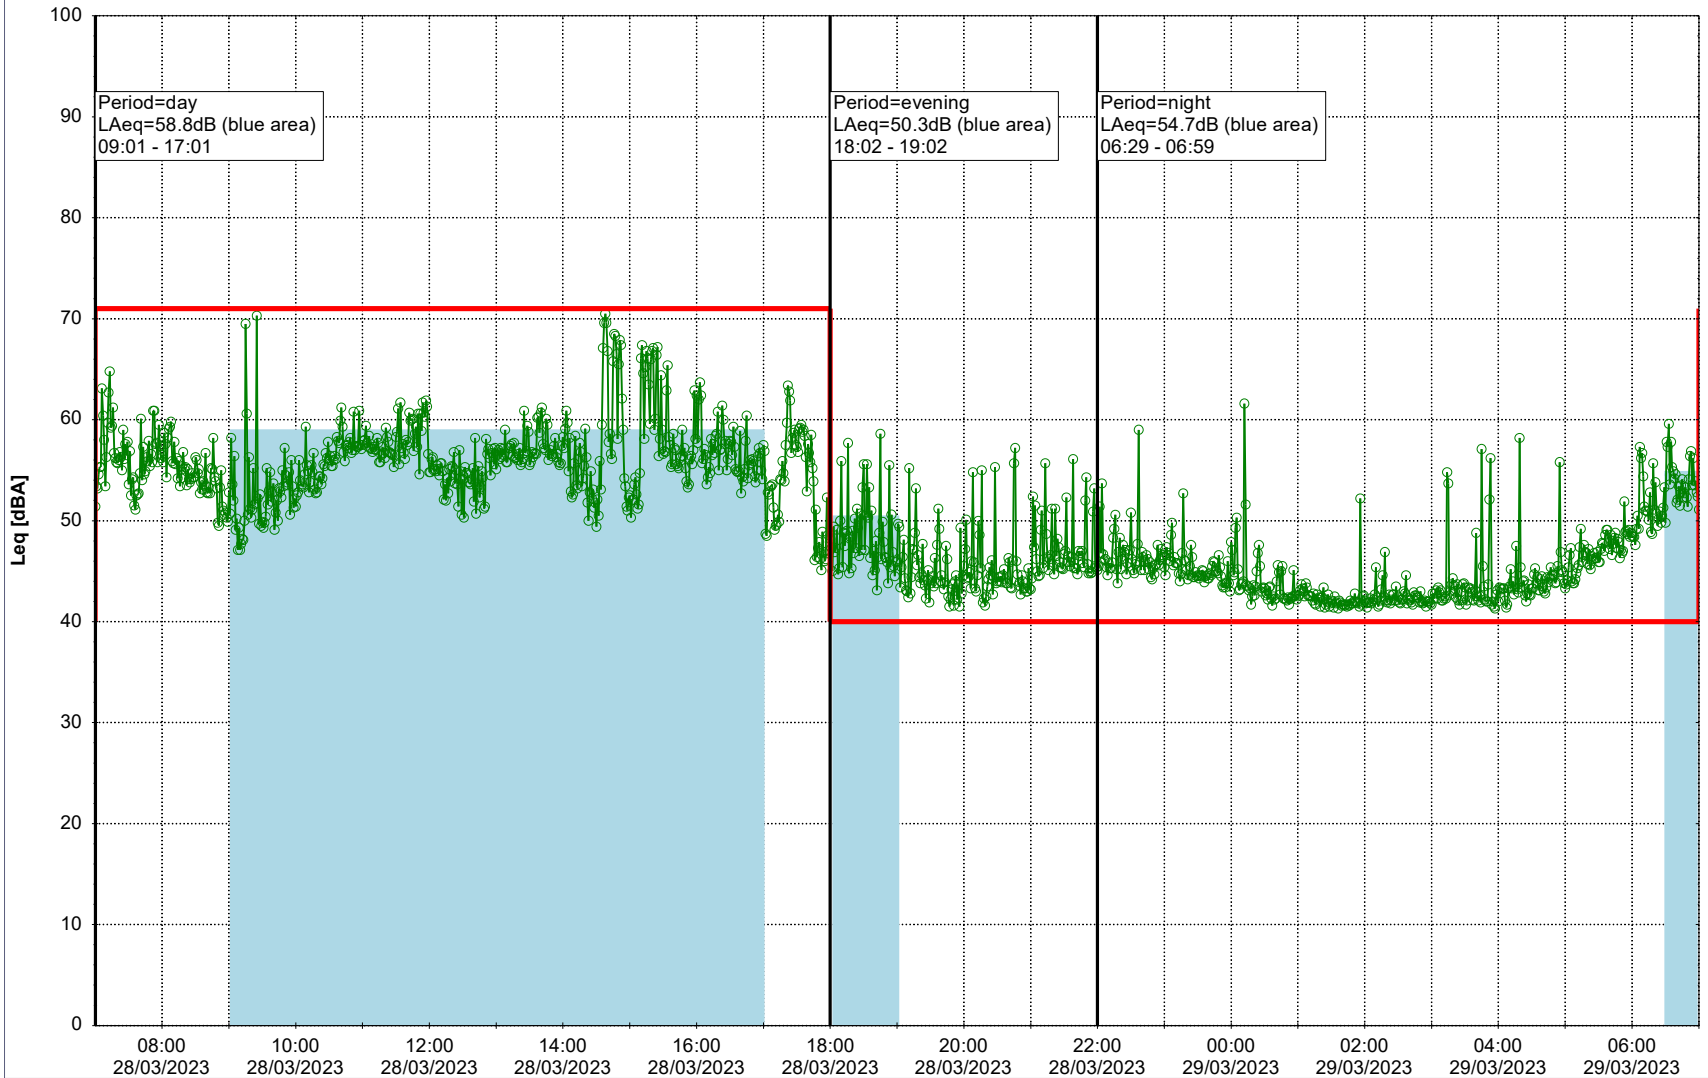

### Noise Time Related Diagram

27/03/2023  
28/03/2023

○ ○ ○ ○ NEL\_NS01

**Project:** Kronos Sydhavnen  
**Construction:** Ny Ellebjerg  
**Location:** N-V

Plan View

Remarks

...

### Noise Time Related Diagram

28/03/2023  
29/03/2023

○○○ NEL\_NS01

**Project:** Kronos Sydhavnen  
**Construction:** Ny Ellebjerg  
**Location:** N-V

Plan View

Remarks

...

### Noise Time Related Diagram

29/03/2023  
30/03/2023

○○○ NEL\_NS01

**Project:** Kronos Sydhavnen  
**Construction:** Ny Ellebjerg  
**Location:** N-V

Plan View

Remarks

...