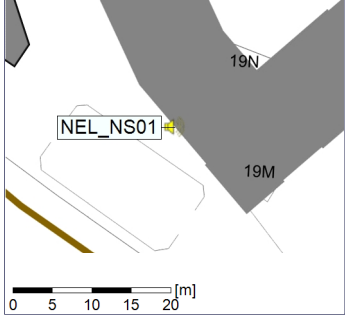

### Noise Time Related Diagram

01/04/2023  
02/04/2023

○○○○ NEL\_NS01

**Project:** Kronos Sydhavnen  
**Construction:** Ny Ellebjerg  
**Location:** N-V

Plan View

Remarks

...

### Noise Time Related Diagram

02/04/2023  
03/04/2023

○ NEL\_NS01