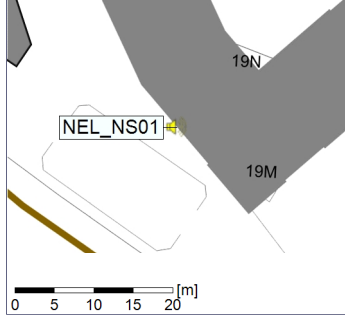

### Noise Time Related Diagram

30/03/2023  
31/03/2023

○ ○ ○ ○ NEL\_NS01

**Project:** Kronos Sydhavnen  
**Construction:** Ny Ellebjerg  
**Location:** N-V

Plan View

Remarks

...