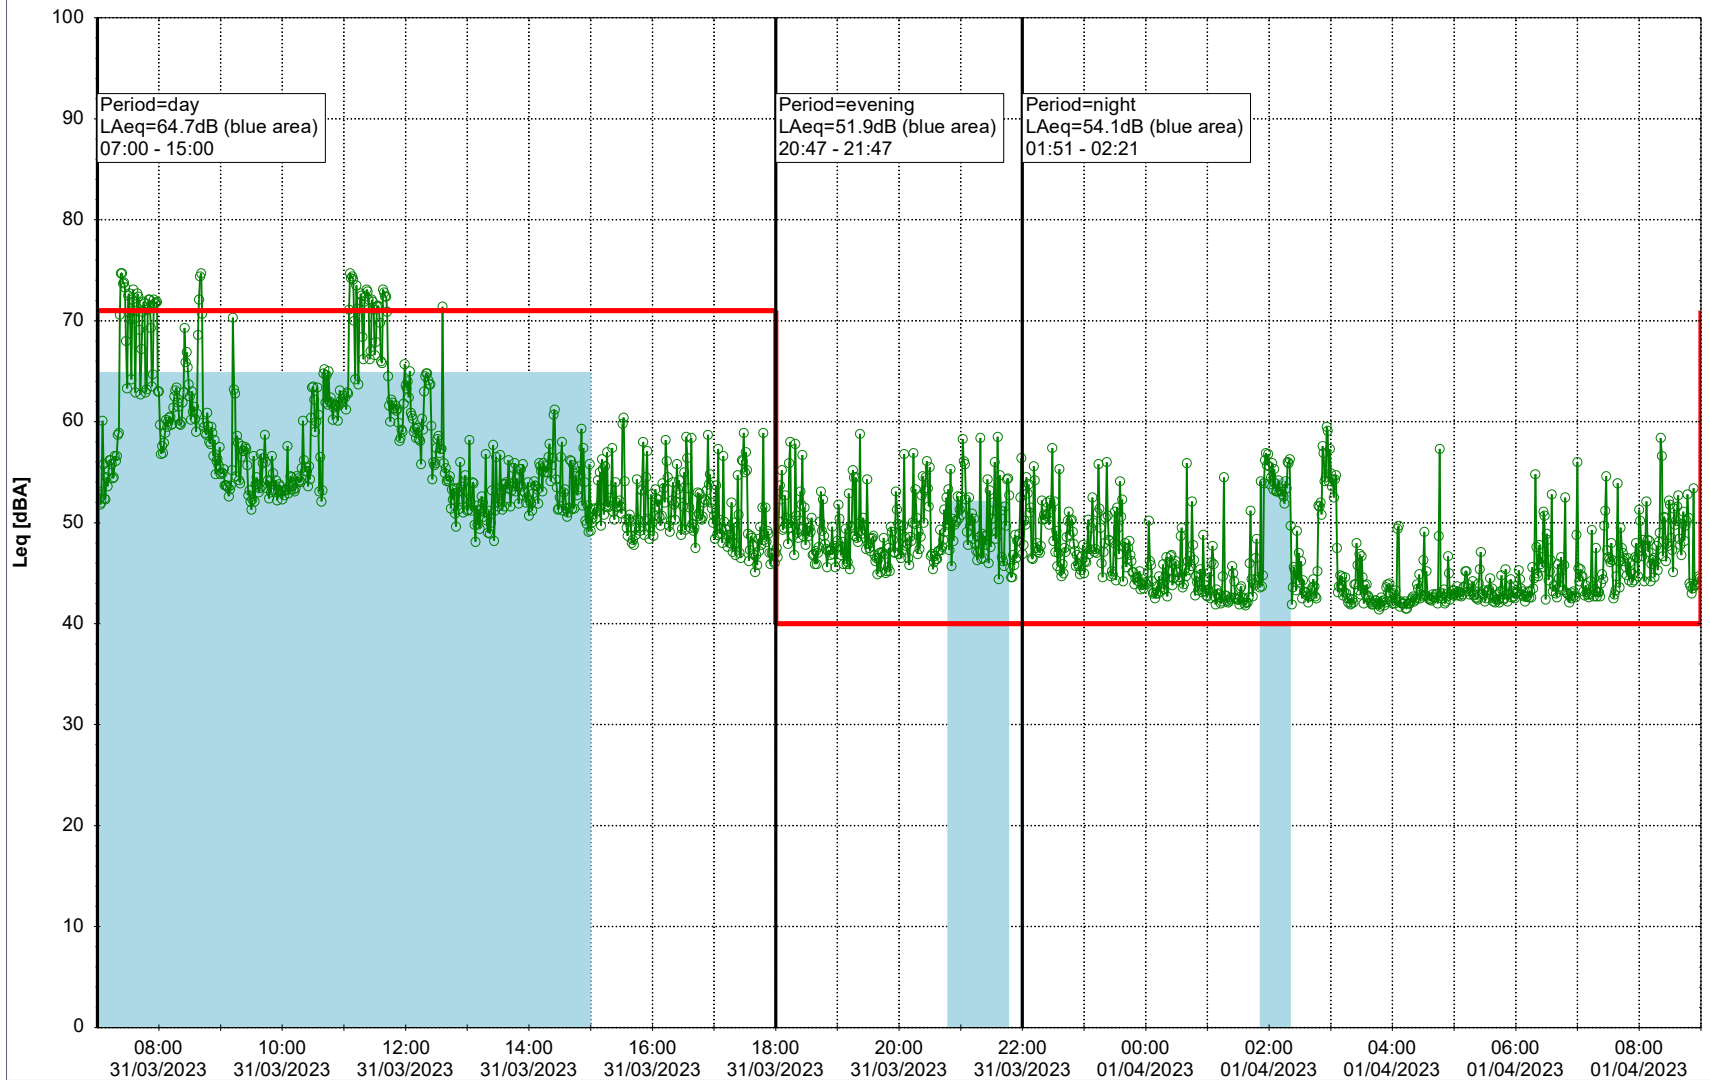

### Noise Time Related Diagram

30/03/2023  
31/03/2023

○ ○ ○ ○ NEL\_NS01

**Project:** Kronos Sydhavnen  
**Construction:** Ny Ellebjerg  
**Location:** N-V

Plan View

Remarks

...

### Noise Time Related Diagram

31/03/2023  
01/04/2023

○ ○ ○ ○ NEL\_NS01

**Project:** Kronos Sydhavnen  
**Construction:** Ny Ellebjerg  
**Location:** N-V

Plan View

Remarks

...