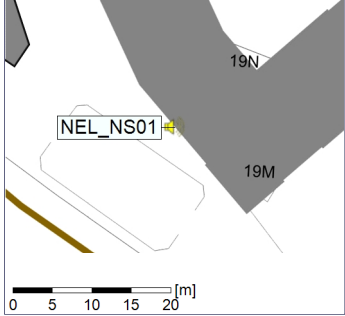

### Noise Time Related Diagram

27/03/2023  
28/03/2023

○ ○ ○ ○ NEL\_NS01

**Project:** Kronos Sydhavnen  
**Construction:** Ny Ellebjerg  
**Location:** N-V

Plan View

Remarks

...