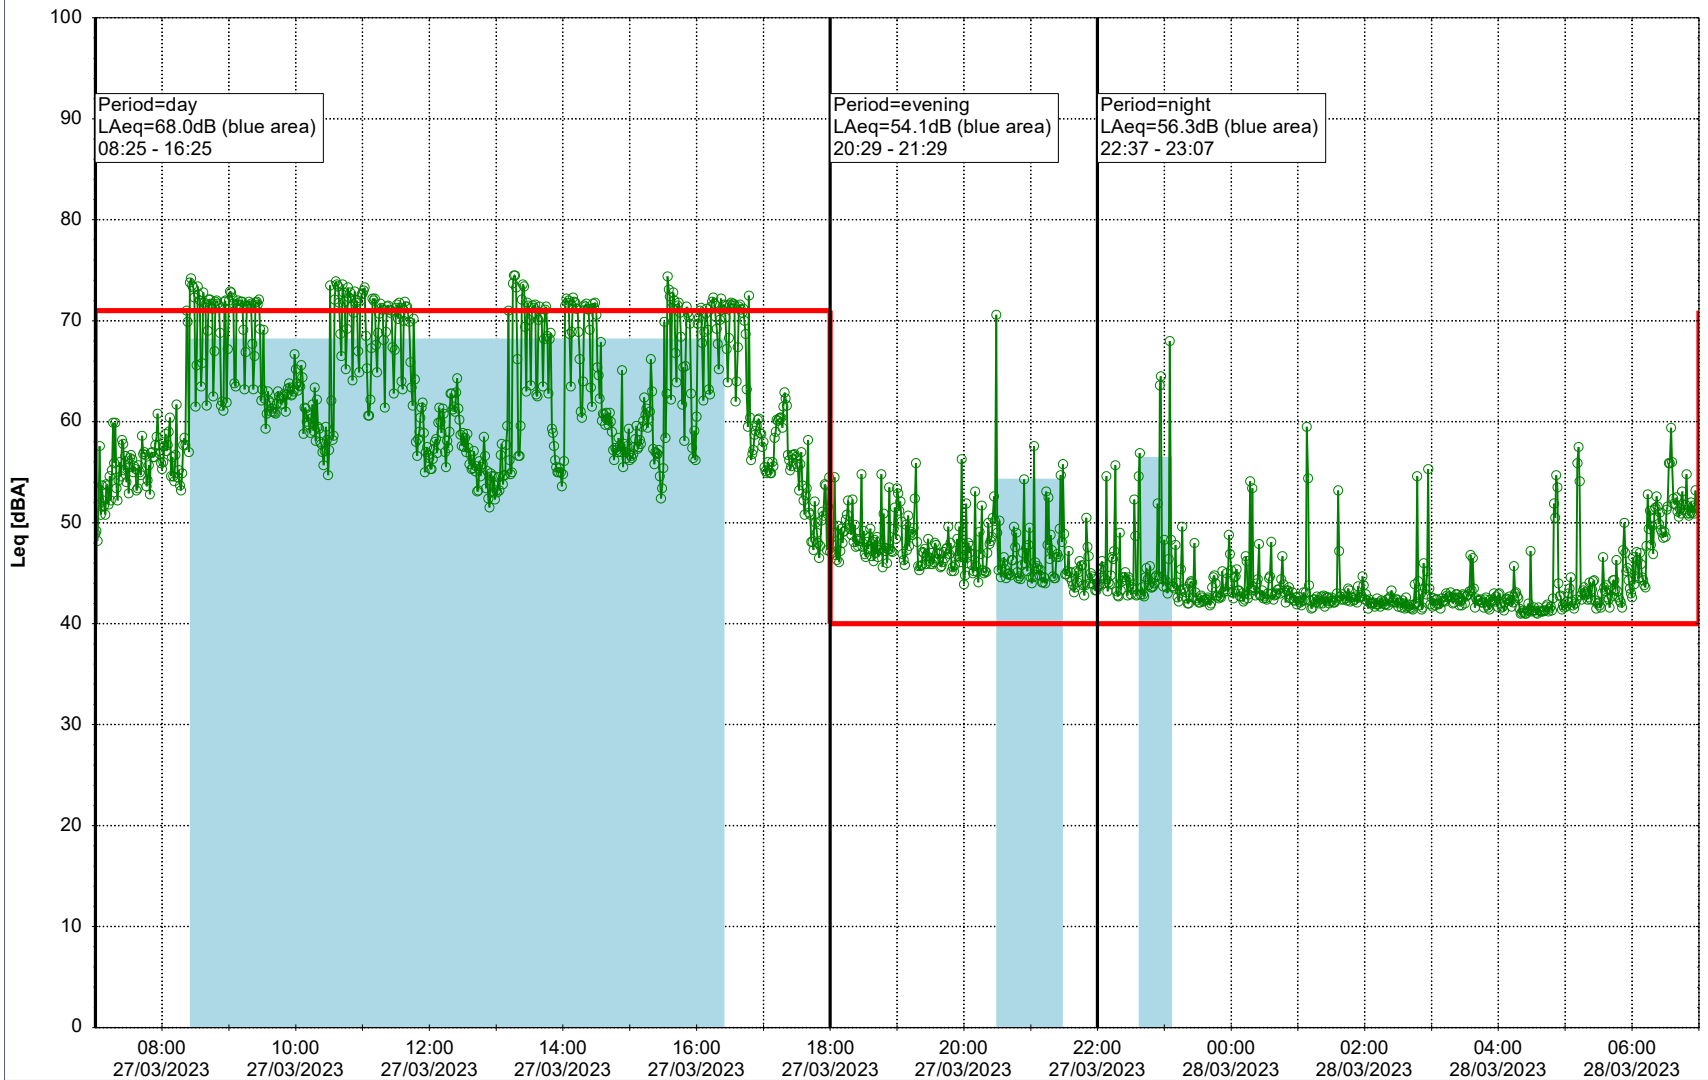

**Project:** Kronos Sydhavnen  
**Construction:** Ny Ellebjerg  
**Location:** N-V

Plan View

Remarks

...

### Noise Time Related Diagram

27/03/2023  
28/03/2023

○ ○ ○ ○ NEL\_NS01

**Project:** Kronos Sydhavnen  
**Construction:** Ny Ellebjerg  
**Location:** N-V

Plan View

Remarks

...

### Noise Time Related Diagram

28/03/2023  
29/03/2023

○○○ NEL\_NS01

**Project:** Kronos Sydhavnen  
**Construction:** Ny Ellebjerg  
**Location:** N-V

Plan View

Remarks

...

### Noise Time Related Diagram

29/03/2023  
30/03/2023

○○○ NEL\_NS01

**Project:** Kronos Sydhavnen  
**Construction:** Ny Ellebjerg  
**Location:** N-V

Plan View

Remarks

...