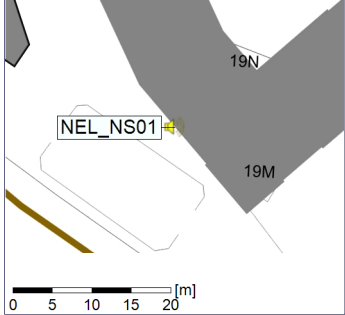

### Noise Time Related Diagram

29/03/2023  
30/03/2023

○○○ NEL\_NS01

**Project:** Kronos Sydhavnen  
**Construction:** Ny Ellebjerg  
**Location:** N-V

Plan View

Remarks

...