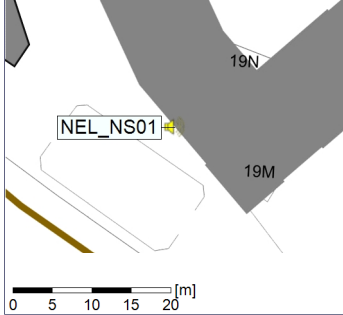

### Noise Time Related Diagram

28/03/2023  
29/03/2023

○○○ NEL\_NS01

**Project:** Kronos Sydhavnen  
**Construction:** Ny Ellebjerg  
**Location:** N-V

Plan View

Remarks

...