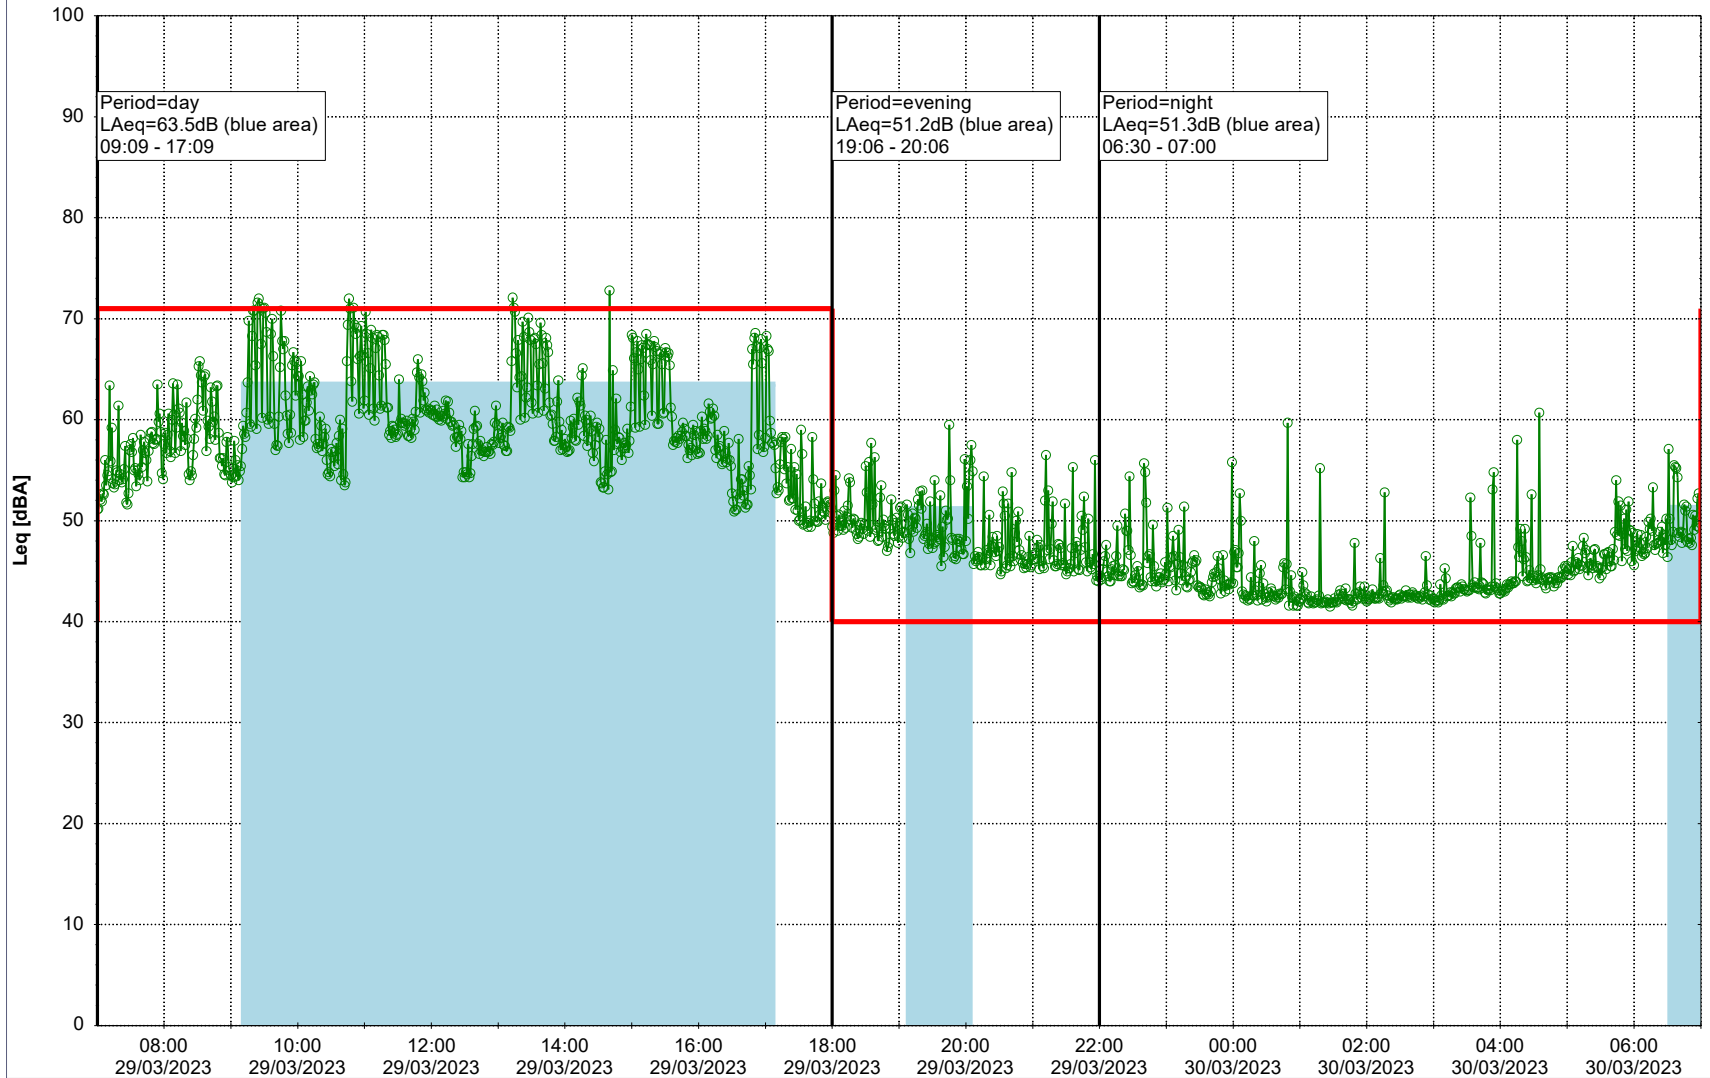

### Noise Time Related Diagram

28/03/2023  
29/03/2023

○○○ NEL\_NS01

**Project:** Kronos Sydhavnen  
**Construction:** Ny Ellebjerg  
**Location:** N-V

Plan View

Remarks

...

### Noise Time Related Diagram

29/03/2023  
30/03/2023

○○○ NEL\_NS01

**Project:** Kronos Sydhavnen  
**Construction:** Ny Ellebjerg  
**Location:** N-V

Plan View

Remarks

...