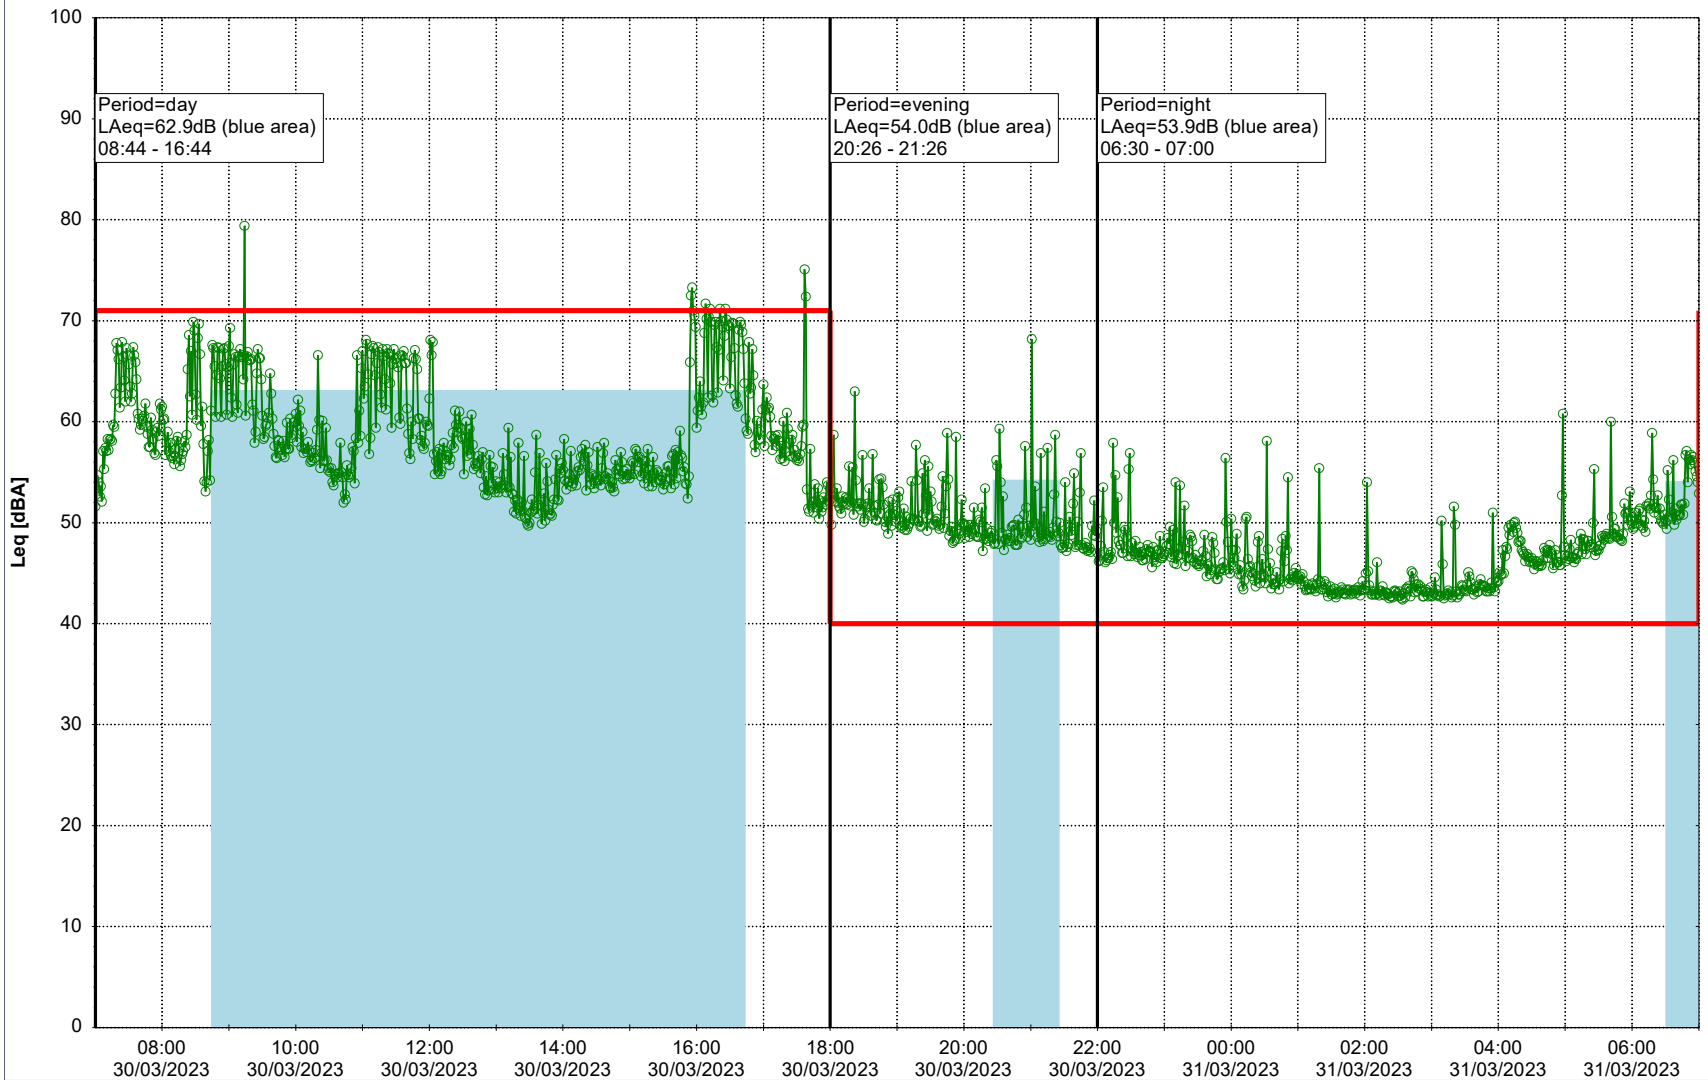

### Noise Time Related Diagram

29/03/2023  
30/03/2023

○○○ NEL\_NS01

**Project:** Kronos Sydhavnen  
**Construction:** Ny Ellebjerg  
**Location:** N-V

Plan View

Remarks

...

### Noise Time Related Diagram

30/03/2023  
31/03/2023

○ ○ ○ ○ NEL\_NS01

**Project:** Kronos Sydhavnen  
**Construction:** Ny Ellebjerg  
**Location:** N-V

Plan View

Remarks

...

### Noise Time Related Diagram

31/03/2023  
01/04/2023

○ ○ ○ ○ NEL\_NS01

**Project:** Kronos Sydhavnen  
**Construction:** Ny Ellebjerg  
**Location:** N-V

Plan View

Remarks

...