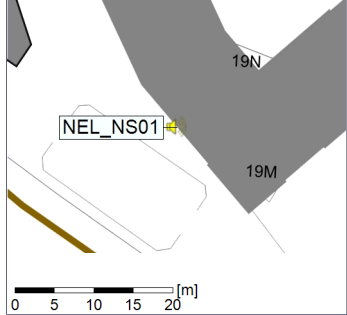

### Noise Time Related Diagram

31/03/2023  
01/04/2023

○ ○ ○ ○ NEL\_NS01

**Project:** Kronos Sydhavnen  
**Construction:** Ny Ellebjerg  
**Location:** N-V

Plan View

Remarks

...