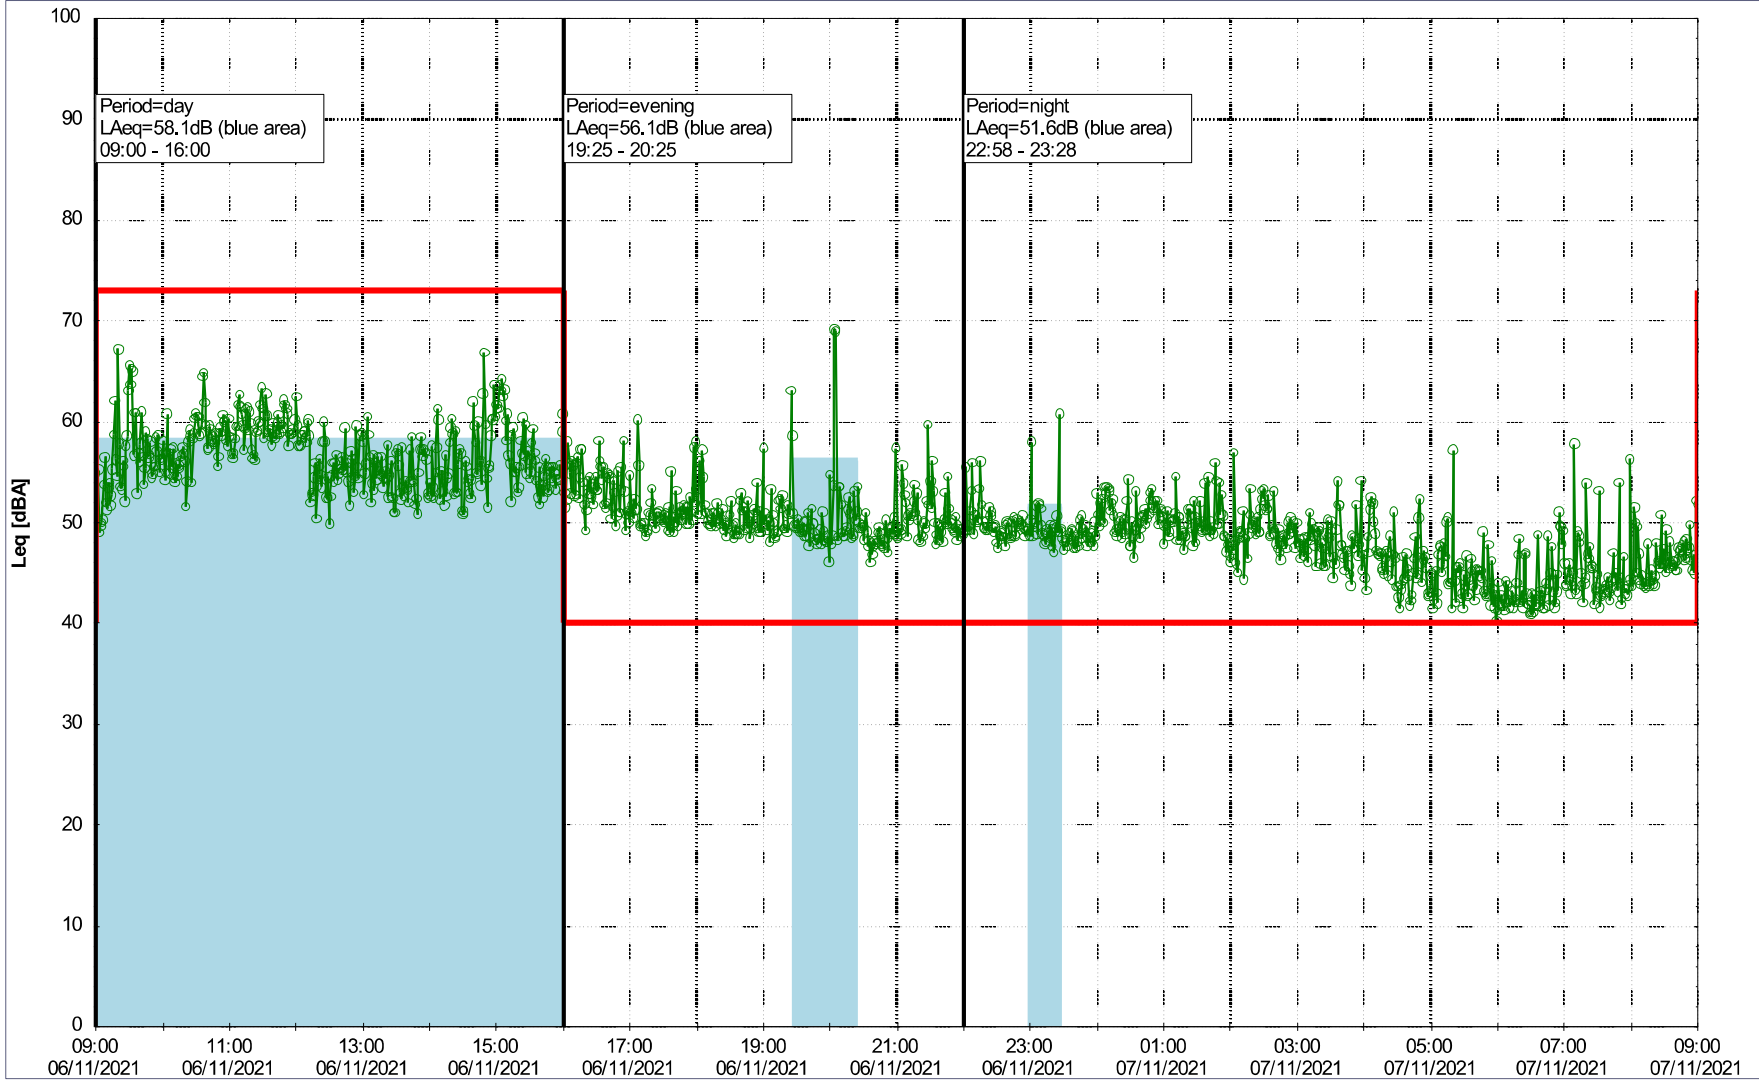

### Noise Time Related Diagram

05/11/2021  
06/11/2021

○○○○ NEL\_NS01

**Project:** Kronos Sydhavnen  
**Construction:** Ny Ellebjerg  
**Location:** N-V

Plan View

Remarks

...

### Noise Time Related Diagram

06/11/2021  
07/11/2021

○○○ NEL\_NS01

**Project:** Kronos Sydhavnen  
**Construction:** Ny Ellebjerg  
**Location:** N-V

Plan View

Remarks

...