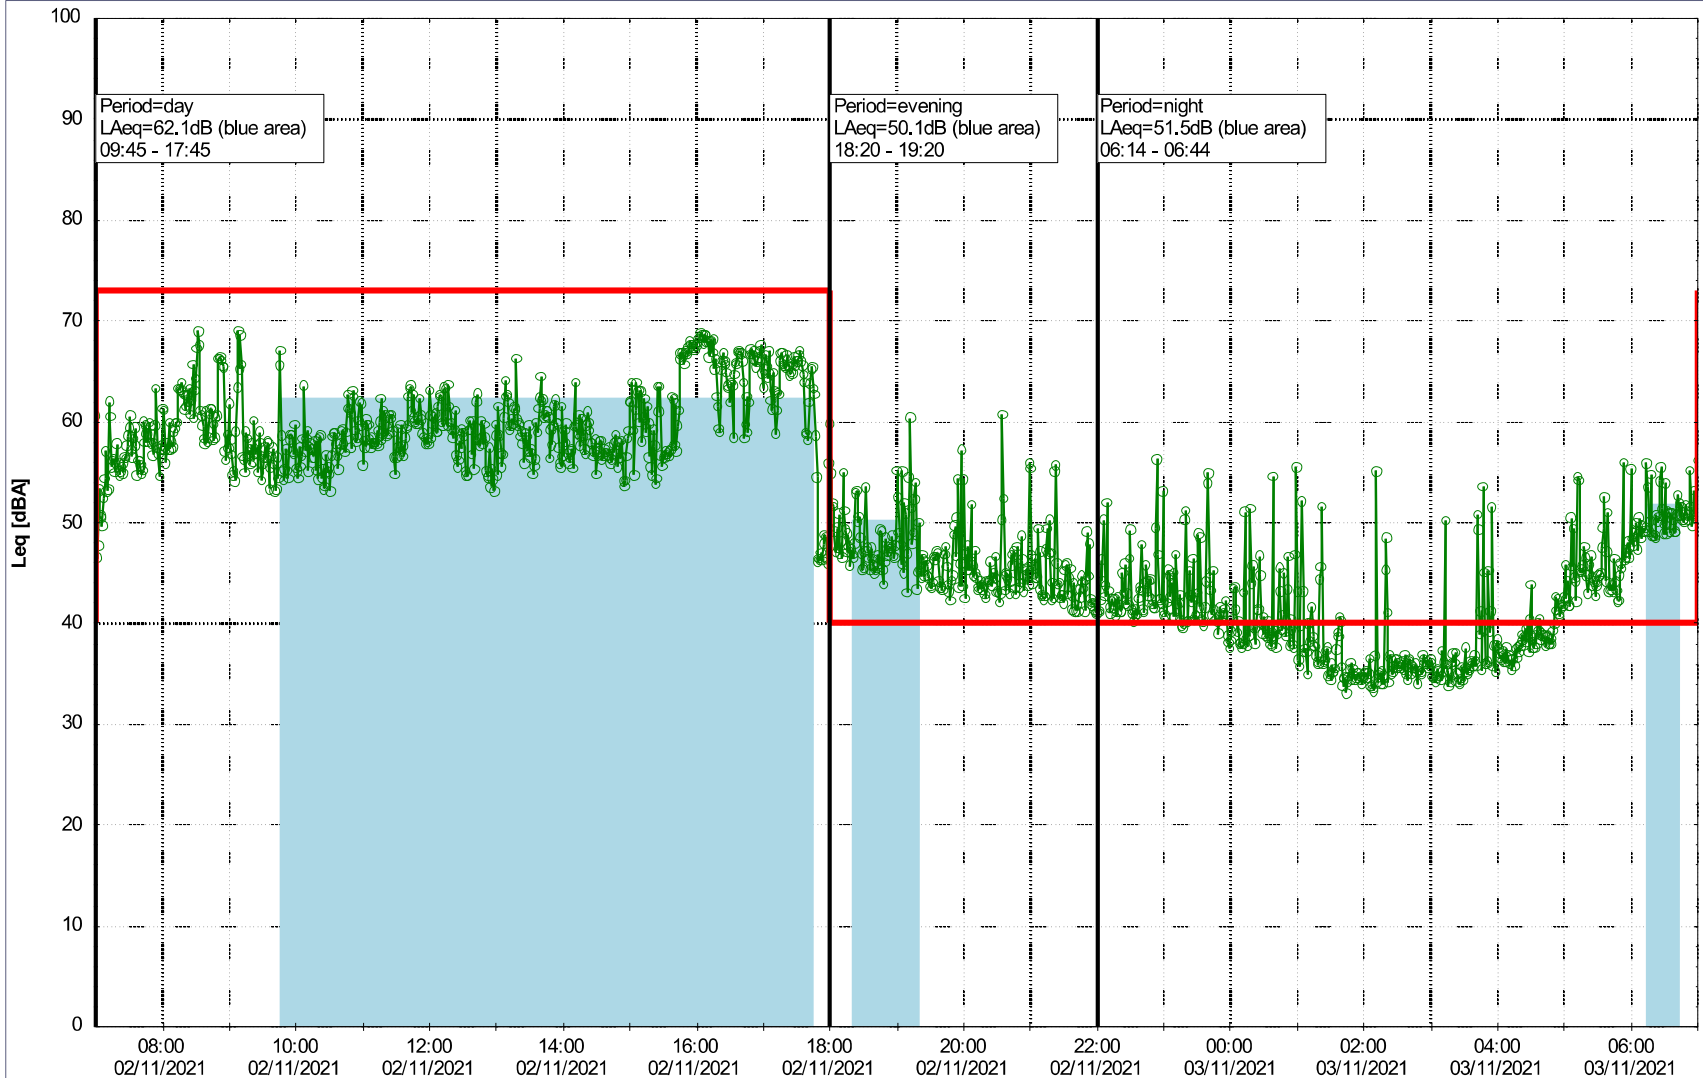

### Noise Time Related Diagram

01/11/2021  
02/11/2021

○○○ NEL\_NS01

**Project:** Kronos Sydhavnen  
**Construction:** Ny Ellebjerg  
**Location:** N-V

Plan View

Remarks

...

### Noise Time Related Diagram

02/11/2021  
03/11/2021

○○○ NEL\_NS01

**Project:** Kronos Sydhavnen  
**Construction:** Ny Ellebjerg  
**Location:** N-V

Plan View

Remarks

...

### Noise Time Related Diagram

03/11/2021  
04/11/2021

○○○ NEL\_NS01

Project: Kronos Sydhavnen  
Construction: Ny Ellebjerg  
Location: N-V

Plan View

Remarks

...