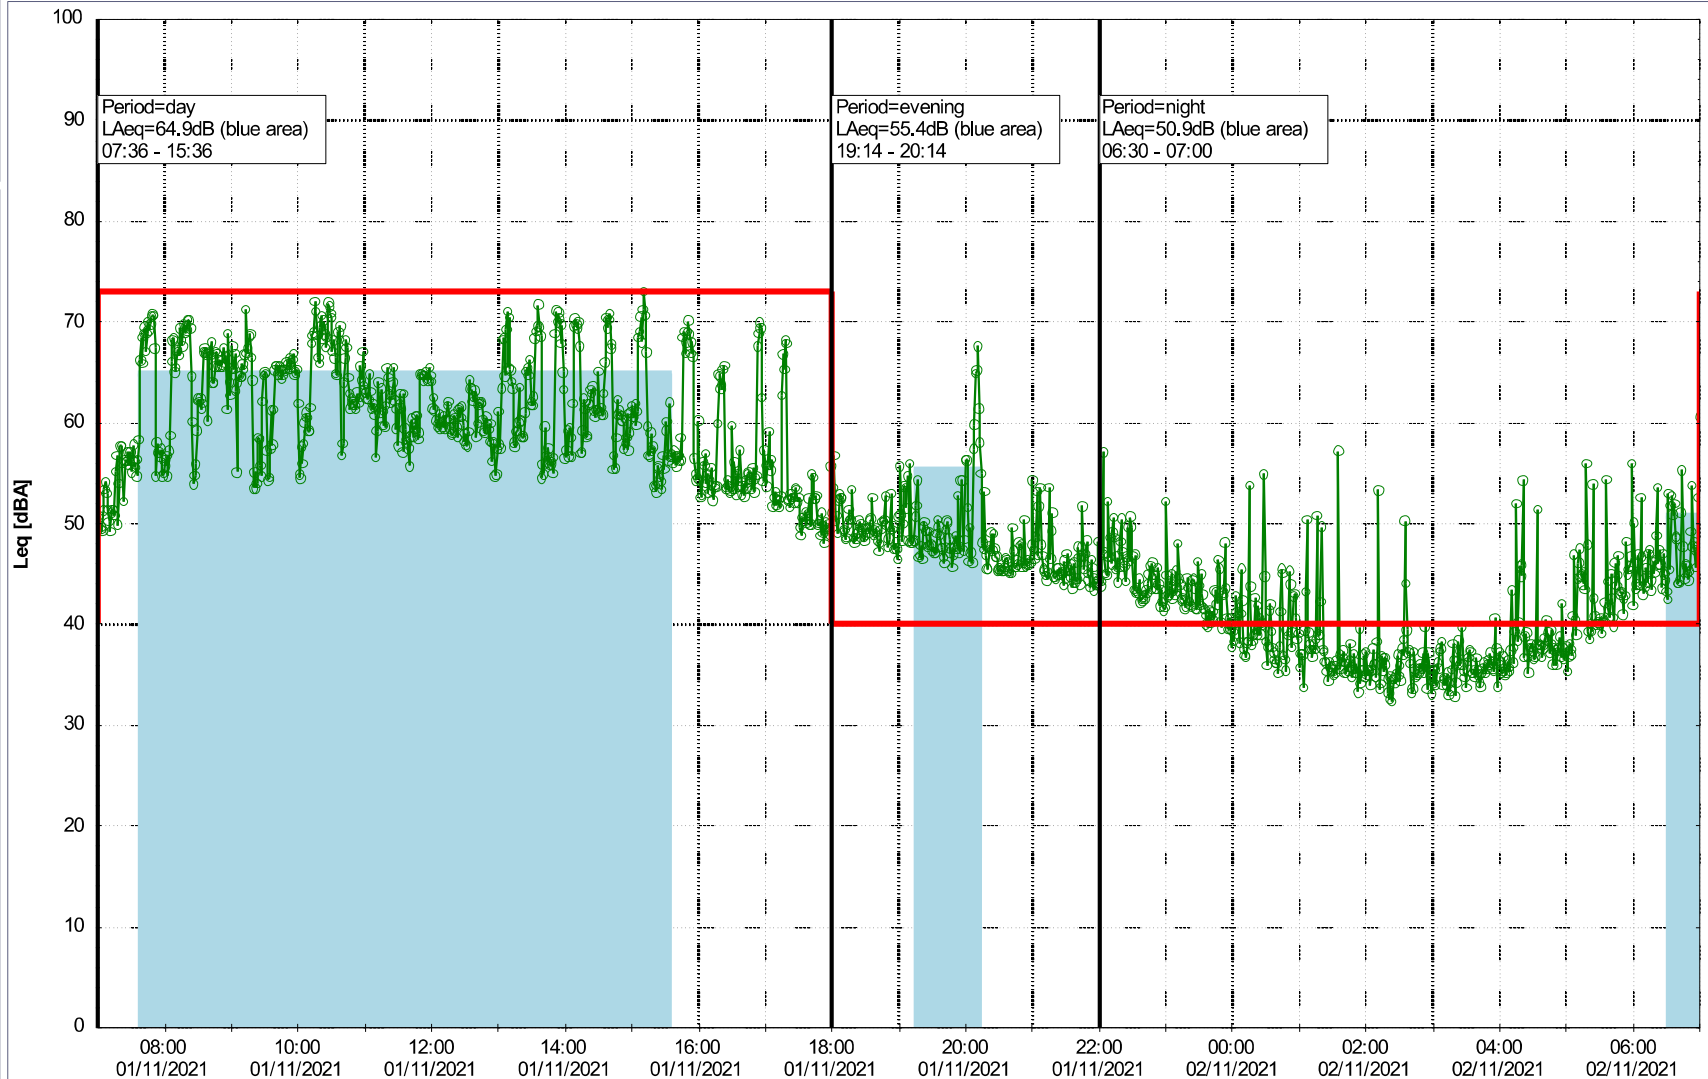

**Project:** Kronos Sydhavnen  
**Construction:** Ny Ellebjerg  
**Location:** N-V

Plan View

Remarks

...

### Noise Time Related Diagram

01/11/2021  
02/11/2021

○○○ NEL\_NS01

**Project:** Kronos Sydhavnen  
**Construction:** Ny Ellebjerg  
**Location:** N-V

Plan View

Remarks

...