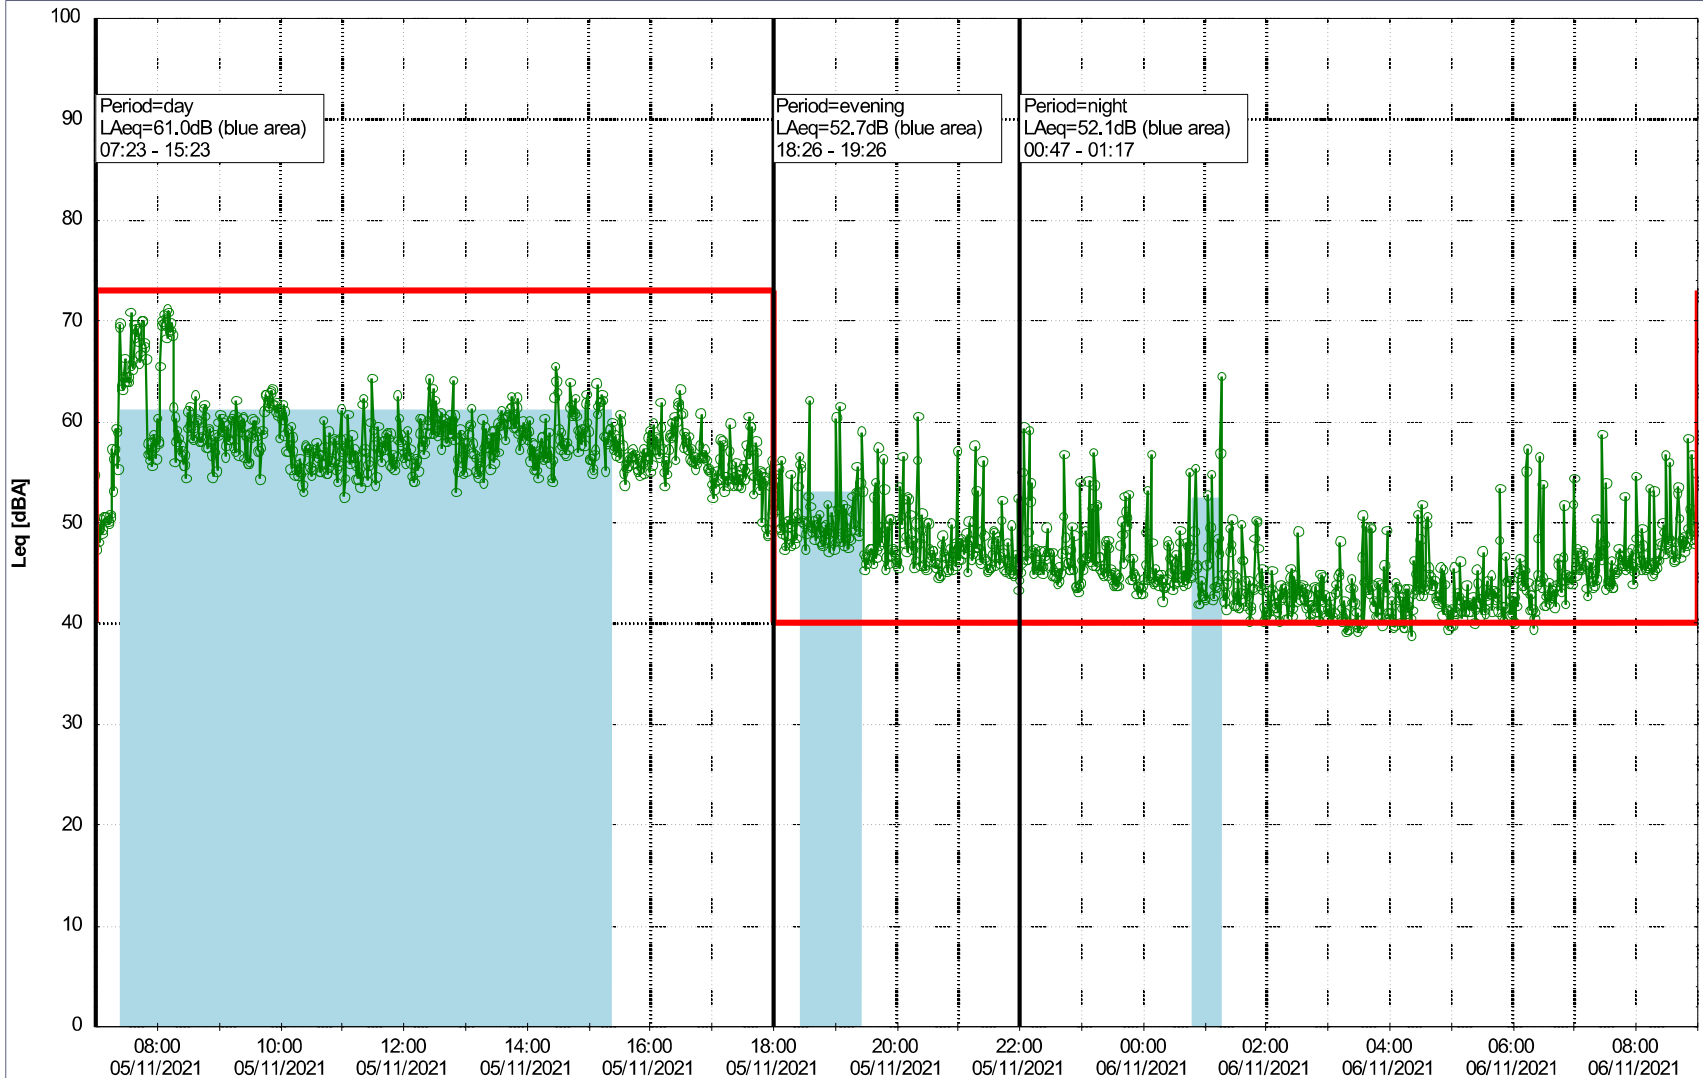

### Noise Time Related Diagram

04/11/2021  
05/11/2021

○○○ NEL\_NS01

**Project:** Kronos Sydhavnen  
**Construction:** Ny Ellebjerg  
**Location:** N-V

Plan View

Remarks

...

### Noise Time Related Diagram

05/11/2021  
06/11/2021

○○○○ NEL\_NS01

**Project:** Kronos Sydhavnen  
**Construction:** Ny Ellebjerg  
**Location:** N-V

Plan View

Remarks

...