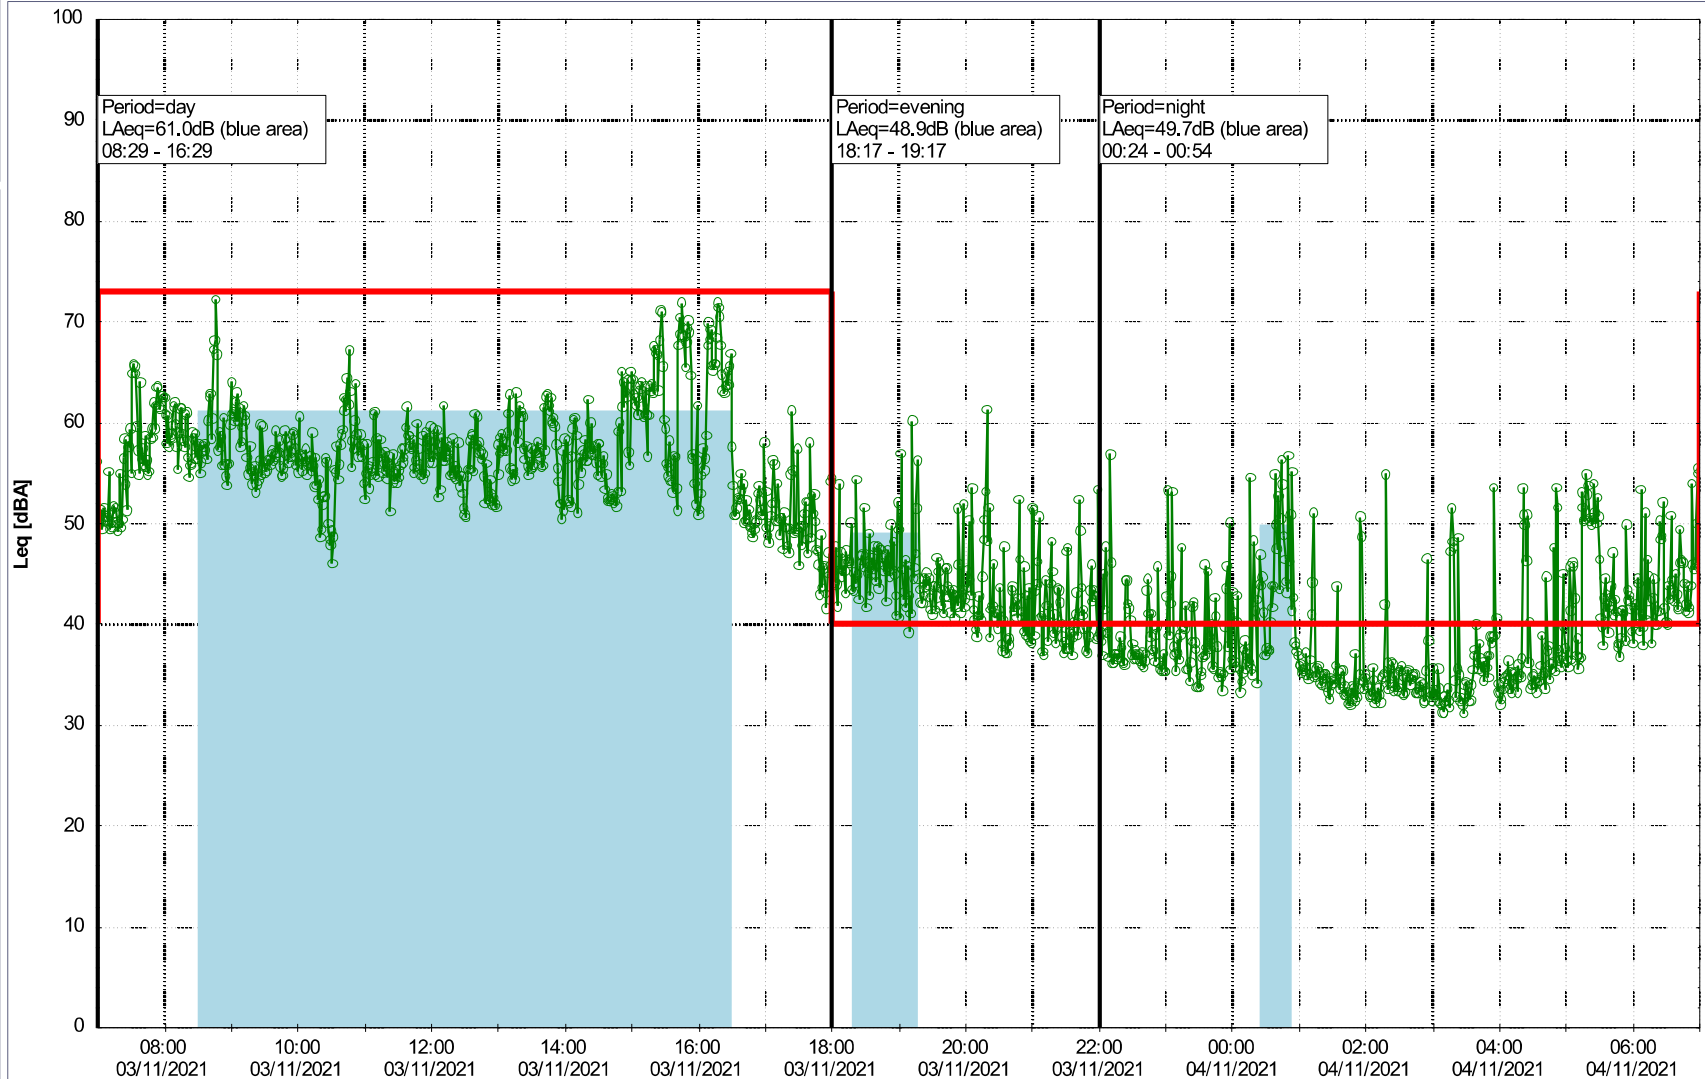

### Noise Time Related Diagram

02/11/2021  
03/11/2021

○○○ NEL\_NS01

**Project:** Kronos Sydhavnen  
**Construction:** Ny Ellebjerg  
**Location:** N-V

Plan View

Remarks

...

### Noise Time Related Diagram

03/11/2021  
04/11/2021

○○○ NEL\_NS01

Project: Kronos Sydhavnen  
Construction: Ny Ellebjerg  
Location: N-V

Plan View

Remarks

...