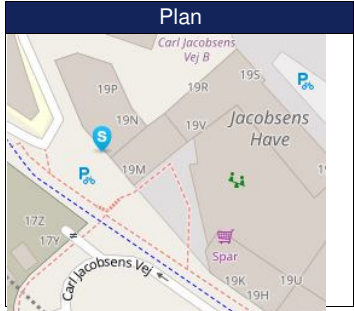

Støjdigram

22-01-2024
23-01-2024

S50-13057

Noter

Scenarie **Hverdage, Mandag -**
 Dag : 7 - 18
 Aften : 18 - 22
 Nat : 22 - 7

dB Corr: -6

Støjdigram

23-01-2024
24-01-2024