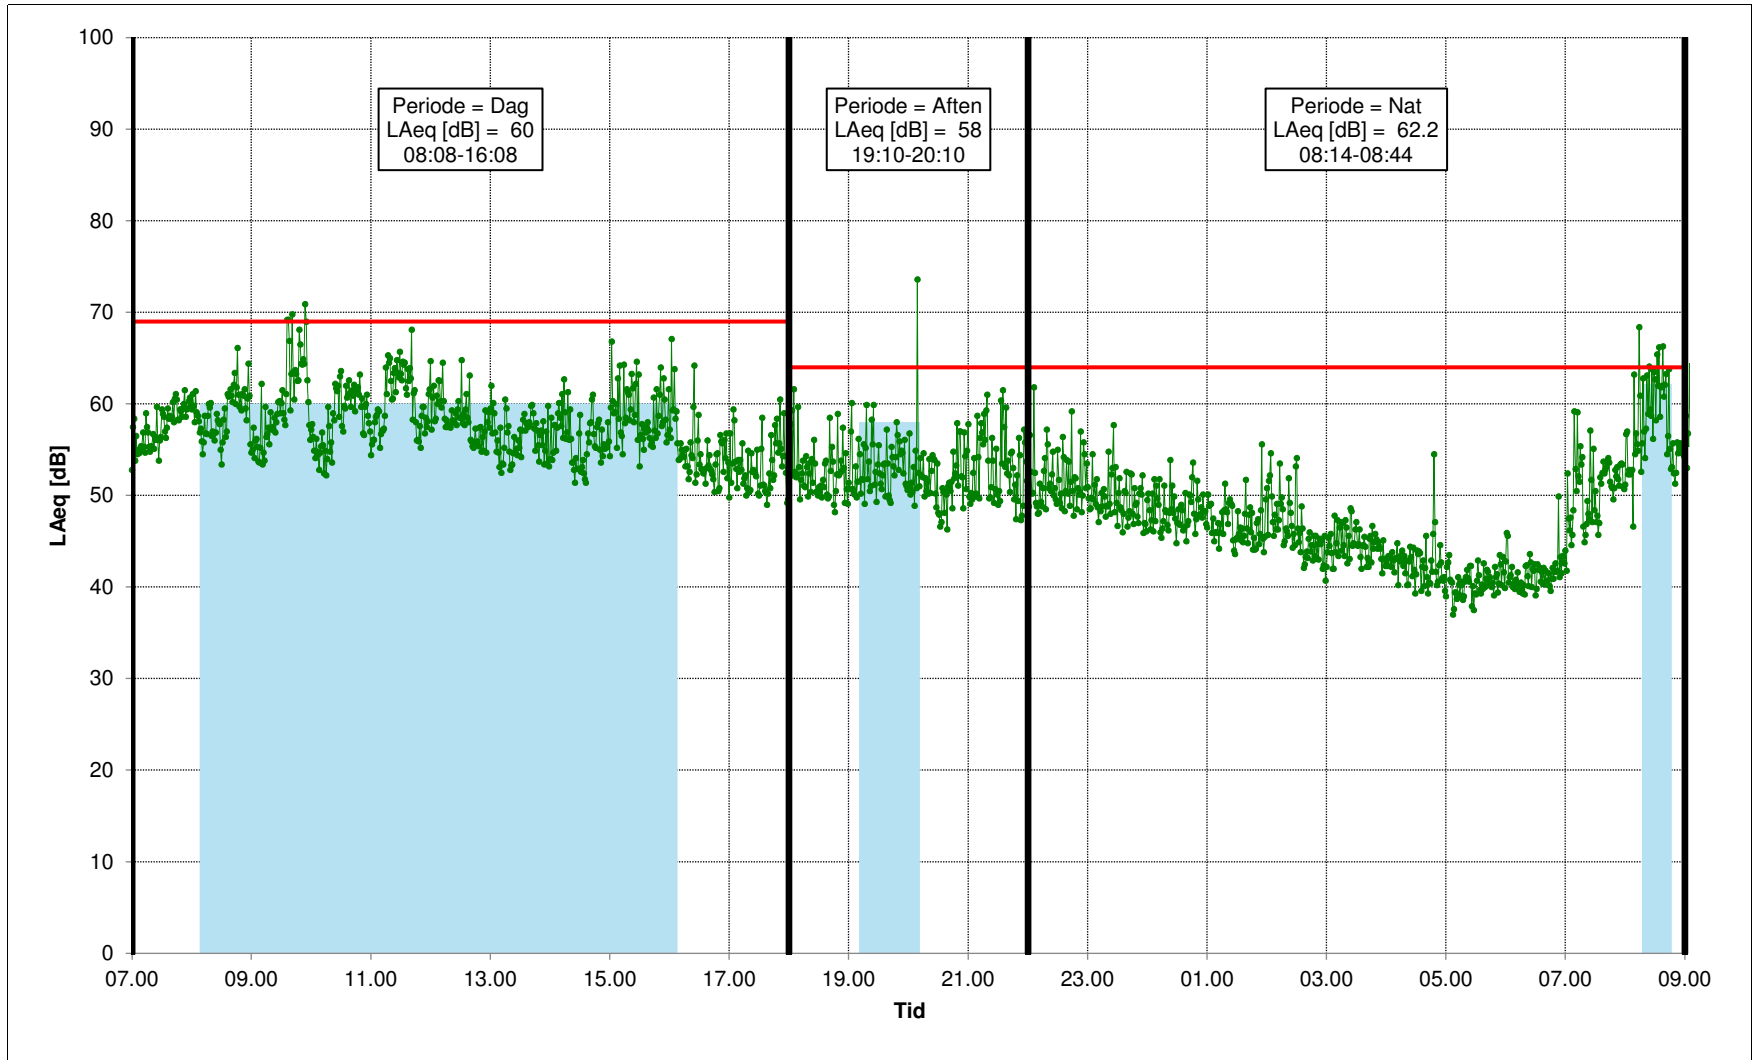

Støjdigram

26-01-2024
27-01-2024

S50-13057

Noter

Scenarie **Hverdage, fredag**
Dag : 7 - 18
Aften : 18 - 22
Nat : 22 - 9

dB Corr: -6

Støjdiagram

27-01-2024
28-01-2024

S50-13057

Noter

Scenarie **Lørdage**
 Dag : 9 - 16
 Aften : 16 - 22
 Nat : 22 - 9

dB Corr: -6

Støjdiagram

28-01-2024
29-01-2024

S50-13057

Noter