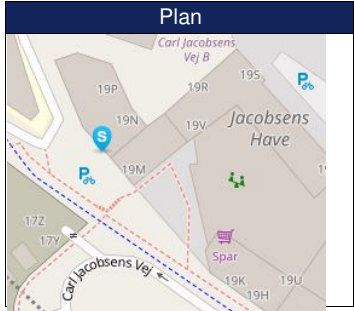

Støjdigram

26-01-2024
27-01-2024

S50-13057

Noter

Scenarie **Hverdage, fredag**
Dag : 7 - 18
Aften : 18 - 22
Nat : 22 - 9

dB Corr: -6

Støjdiagram

27-01-2024
28-01-2024