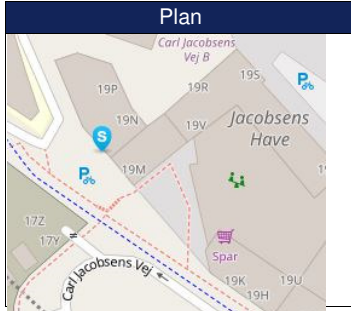

Noter

Scenarie **Hverdage, Mandag -**
Dag : 7 - 18
Aften : 18 - 22
Nat : 22 - 7

dB Corr: -6

Støjdigram

24-01-2024
25-01-2024

S50-13057