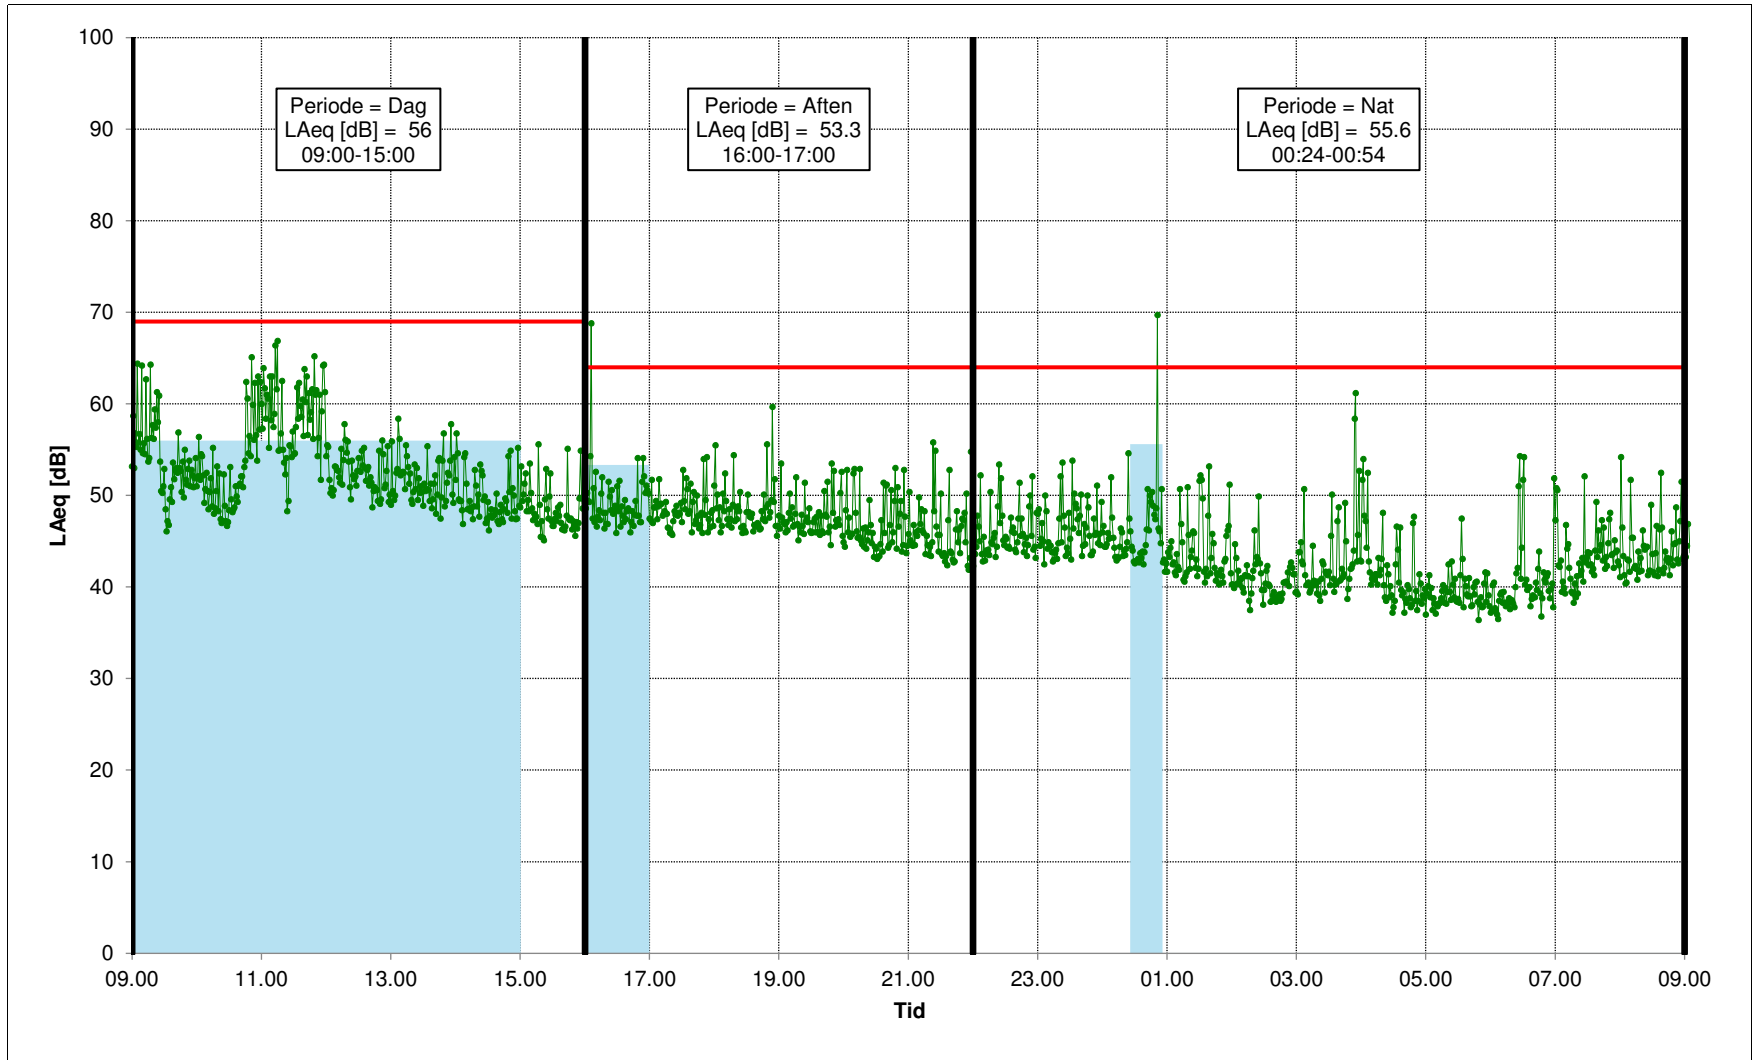

Støjdigram

26-01-2024
27-01-2024

S50-13057

Noter

Scenarie **Hverdage, fredag**
Dag : 7 - 18
Aften : 18 - 22
Nat : 22 - 9

dB Corr: -6

Støjdiagram

27-01-2024
28-01-2024

S50-13057

Noter

Scenarie **Lørdage**
 Dag : 9 - 16
 Aften : 16 - 22
 Nat : 22 - 9

dB Corr: -6

Støjdiagram

28-01-2024
29-01-2024

S50-13057

Noter