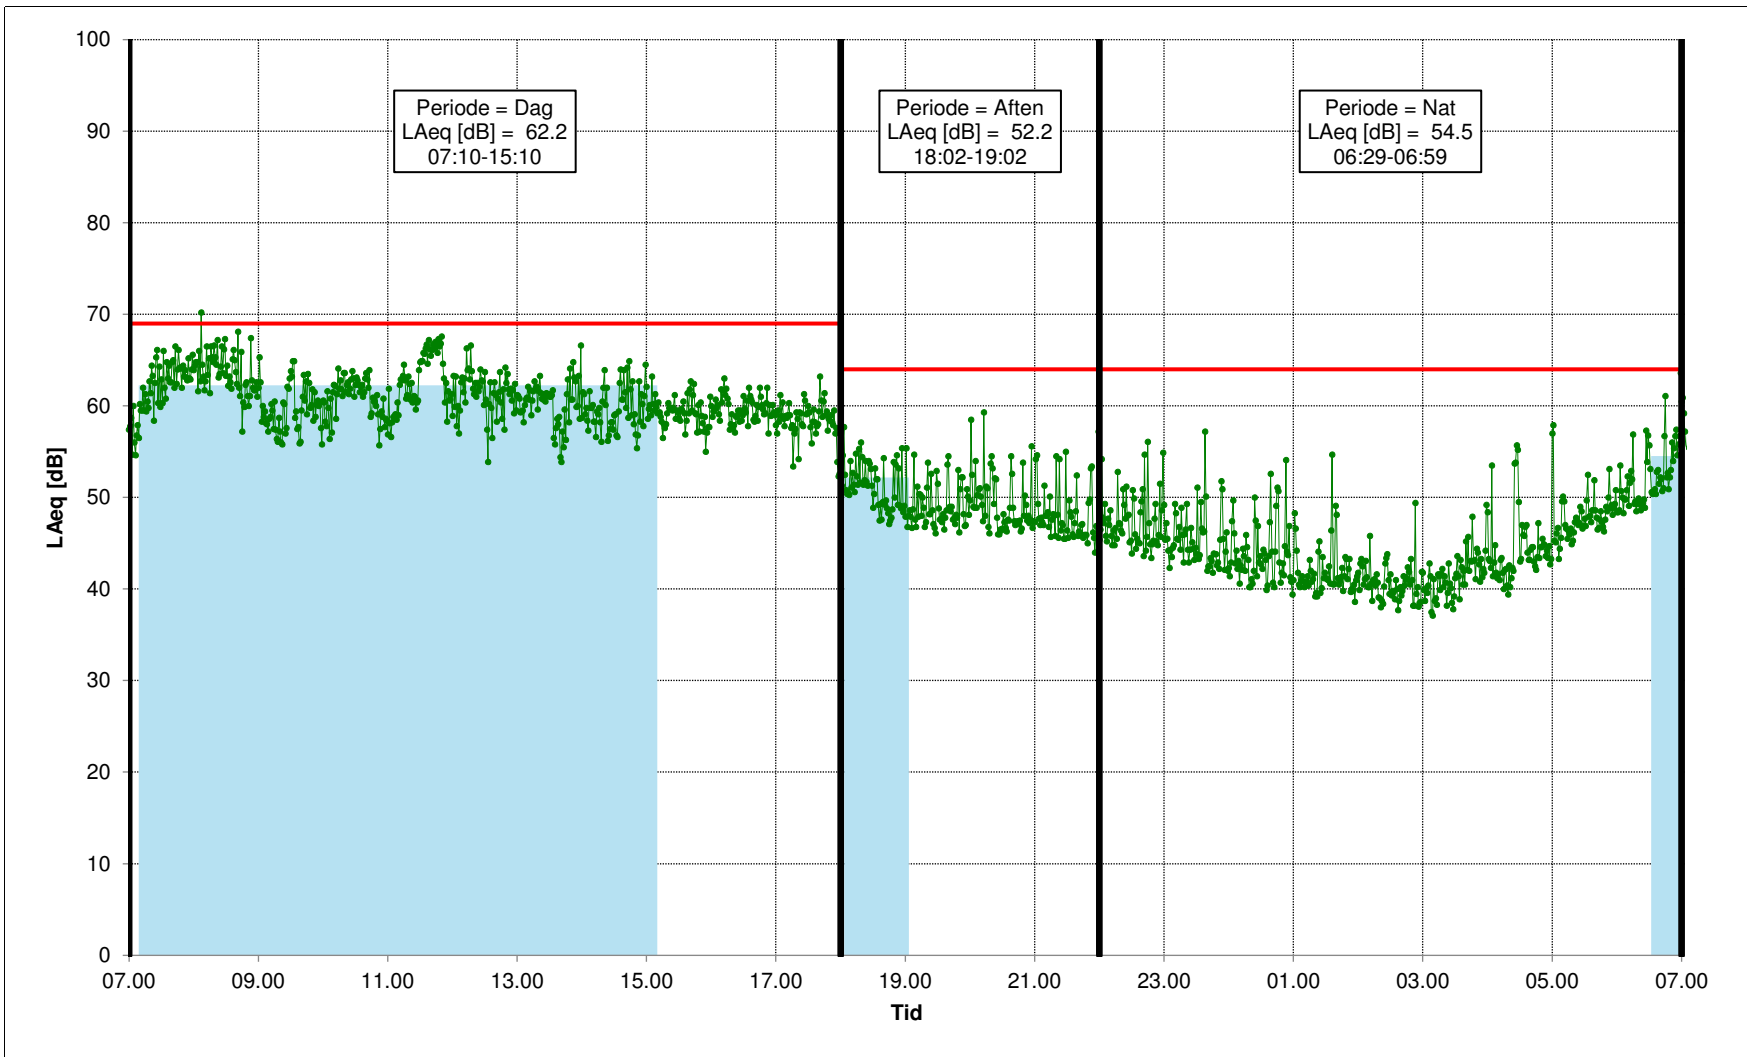

Støjdigram

22-01-2024
23-01-2024

S50-13057

Noter

Scenarie **Hverdage, Mandag -**
 Dag : 7 - 18
 Aften : 18 - 22
 Nat : 22 - 7

dB Corr: -6

Støjdigram

23-01-2024
24-01-2024

S50-13057

Noter

Scenarie **Hverdage, Mandag -**
Dag : 7 - 18
Aften : 18 - 22
Nat : 22 - 7

dB Corr: -6

Noter

Scenarie **Hverdage, Mandag -**
 Dag : 7 - 18
 Aften : 18 - 22
 Nat : 22 - 7

dB Corr: -6

Støjdigram

24-01-2024
25-01-2024

S50-13057

Støjdigram

25-01-2024
26-01-2024

S50-13057

Noter

Scenarie **Hverdage, Mandag -**
Dag : 7 - 18
Aften : 18 - 22
Nat : 22 - 7

dB Corr: -6

Støjdigram

26-01-2024
27-01-2024

S50-13057

Noter

Scenarie **Hverdage, fredag**
Dag : 7 - 18
Aften : 18 - 22
Nat : 22 - 9

dB Corr: -6

Støjdiagram

27-01-2024
28-01-2024