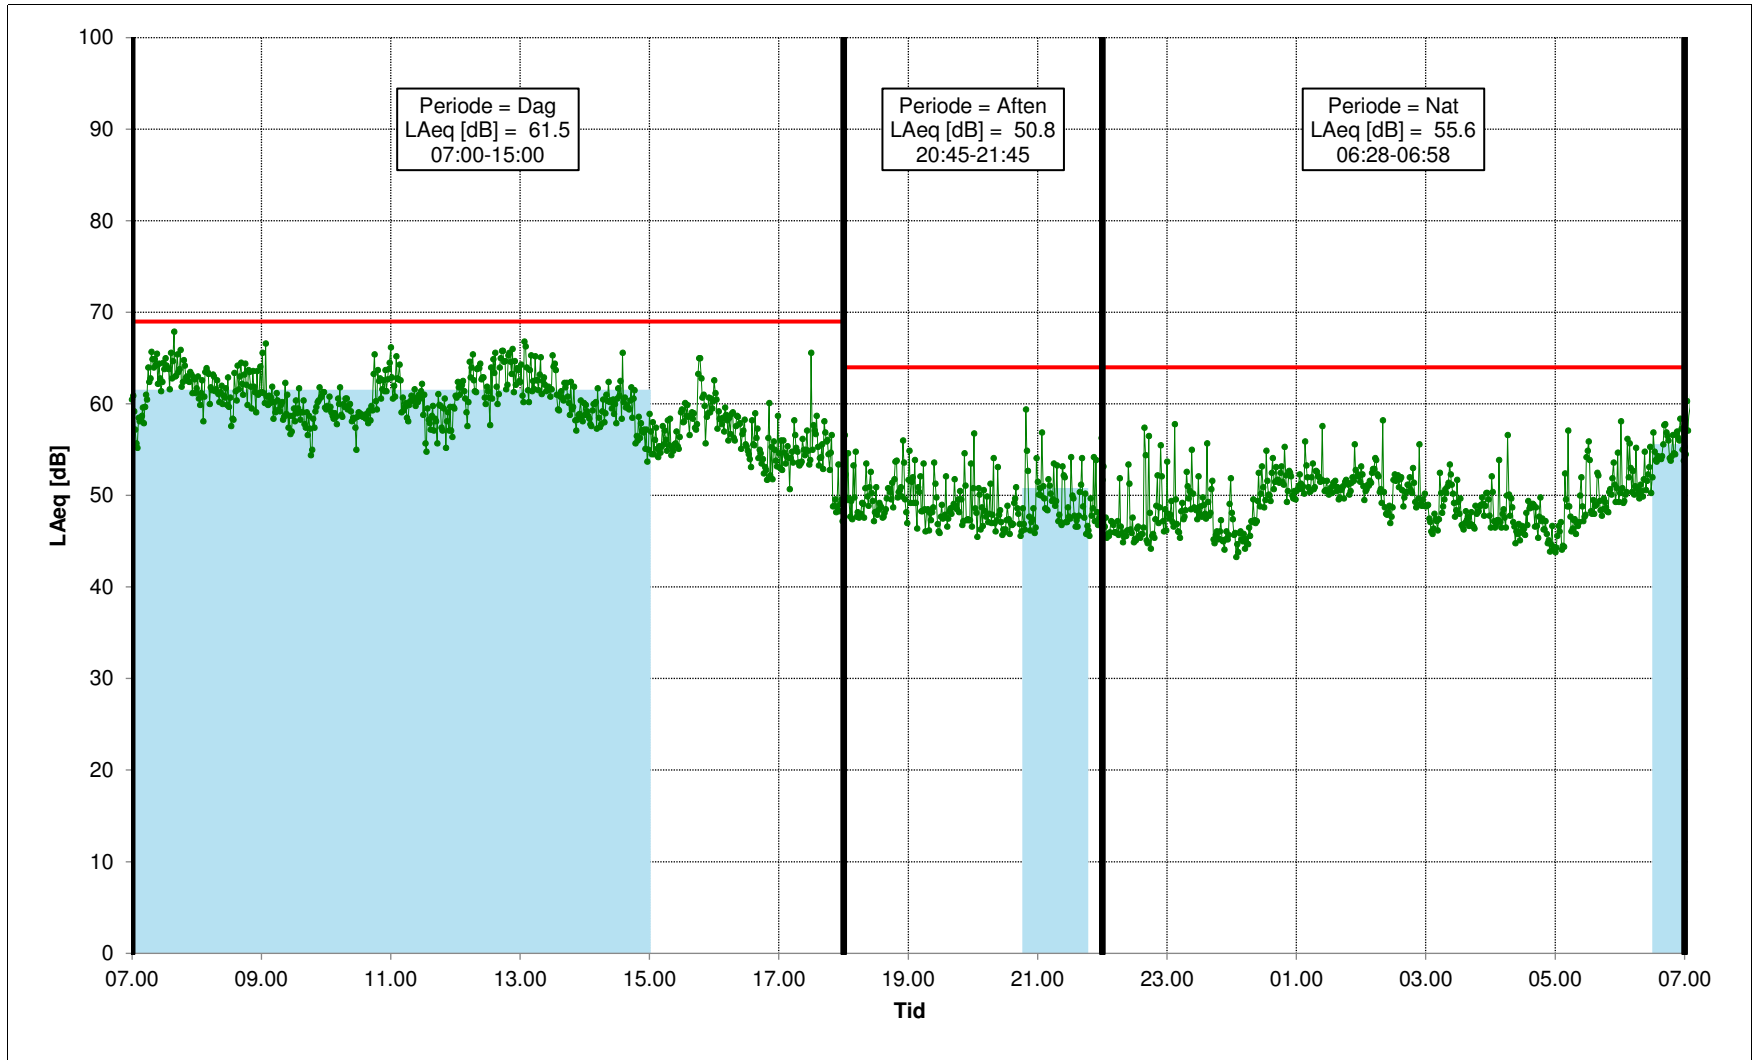

Støjdigram

22-01-2024
23-01-2024

S50-13057

Noter

Scenarie **Hverdage, Mandag -**
 Dag : 7 - 18
 Aften : 18 - 22
 Nat : 22 - 7

dB Corr: -6

Støjdigram

23-01-2024
24-01-2024

S50-13057

Noter

Scenarie **Hverdage, Mandag -**
Dag : 7 - 18
Aften : 18 - 22
Nat : 22 - 7

dB Corr: -6

Noter

Scenarie **Hverdage, Mandag -**
 Dag : 7 - 18
 Aften : 18 - 22
 Nat : 22 - 7

dB Corr: -6

Støjdigram

24-01-2024
25-01-2024

S50-13057

Støjdigram

25-01-2024
26-01-2024

S50-13057

Noter

Scenarie **Hverdage, Mandag -**
Dag : 7 - 18
Aften : 18 - 22
Nat : 22 - 7

dB Corr: -6

Støjdigram

26-01-2024
27-01-2024

S50-13057

Noter

Scenarie **Hverdage, fredag**
Dag : 7 - 18
Aften : 18 - 22
Nat : 22 - 9

dB Corr: -6

Støjdiagram

27-01-2024
28-01-2024