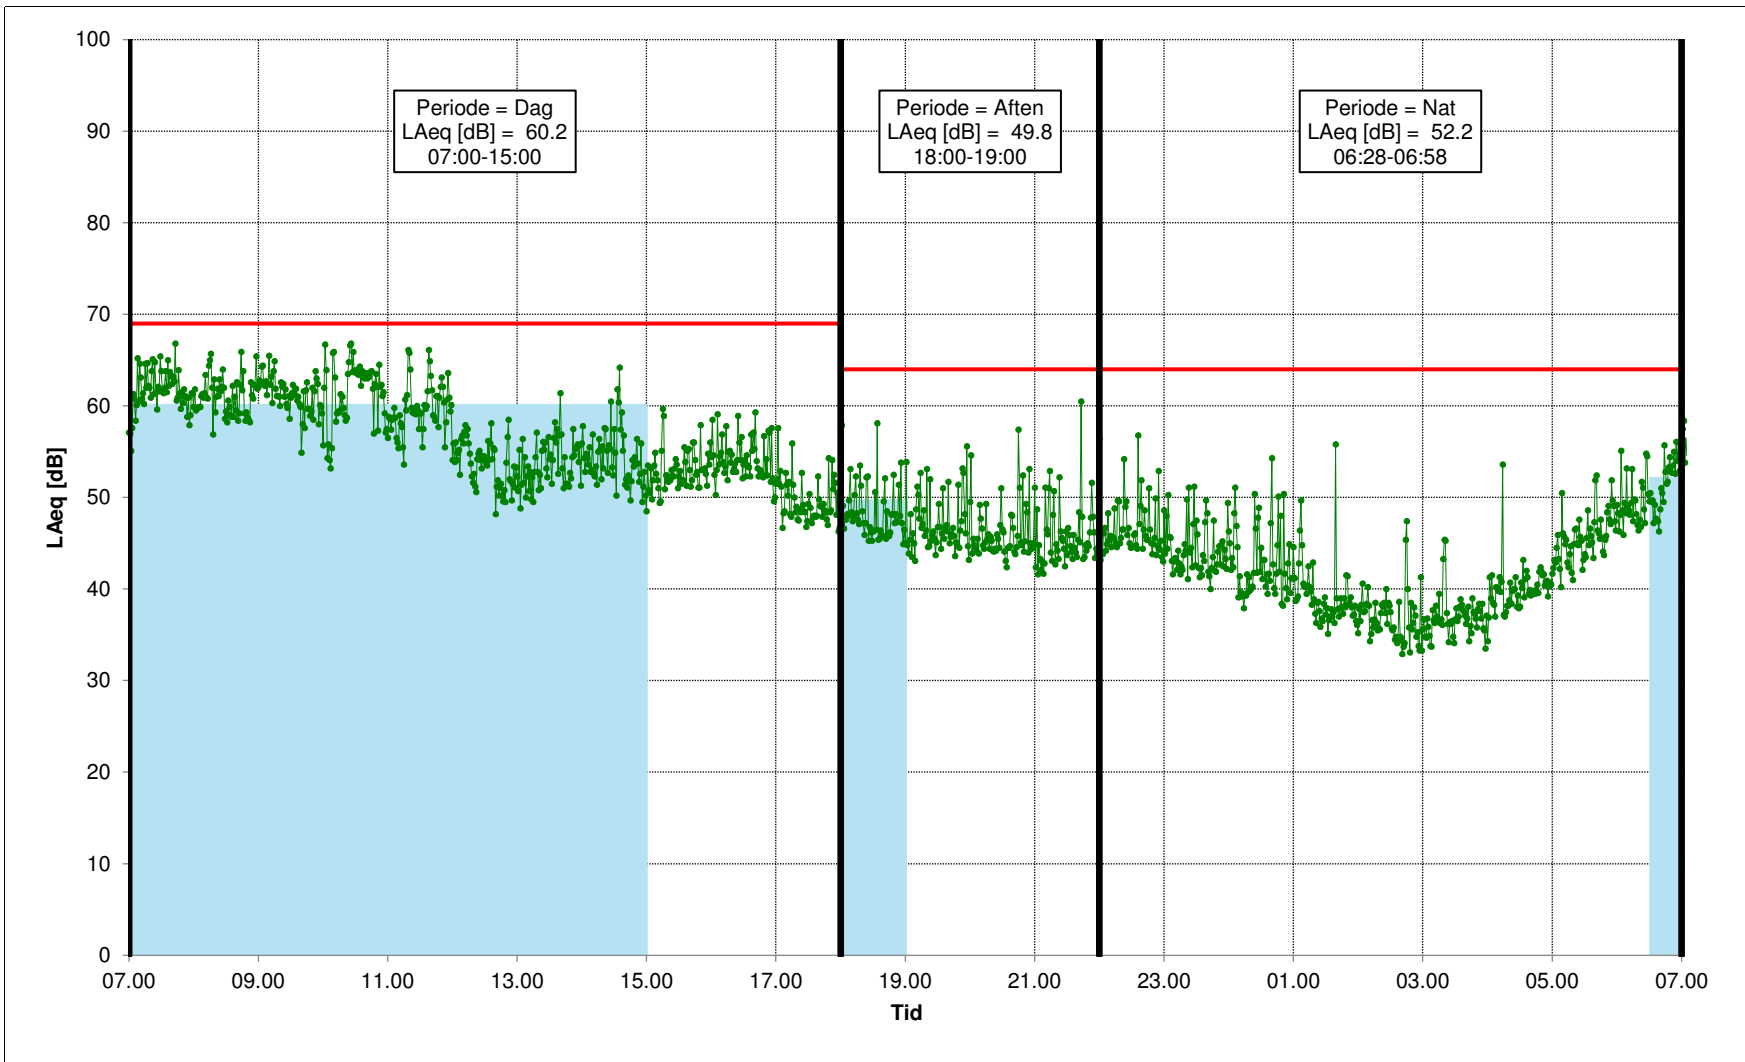

24-01-2024
25-01-2024

S50-13057

Støjdigram

25-01-2024
26-01-2024

S50-13057

Noter

Scenarie **Hverdage, Mandag -**
Dag : 7 - 18
Aften : 18 - 22
Nat : 22 - 7

dB Corr: -6

Støjdigram

26-01-2024
27-01-2024

S50-13057

Noter

Scenarie **Hverdage, fredag**
Dag : 7 - 18
Aften : 18 - 22
Nat : 22 - 9

dB Corr: -6

Støjdiagram

27-01-2024
28-01-2024