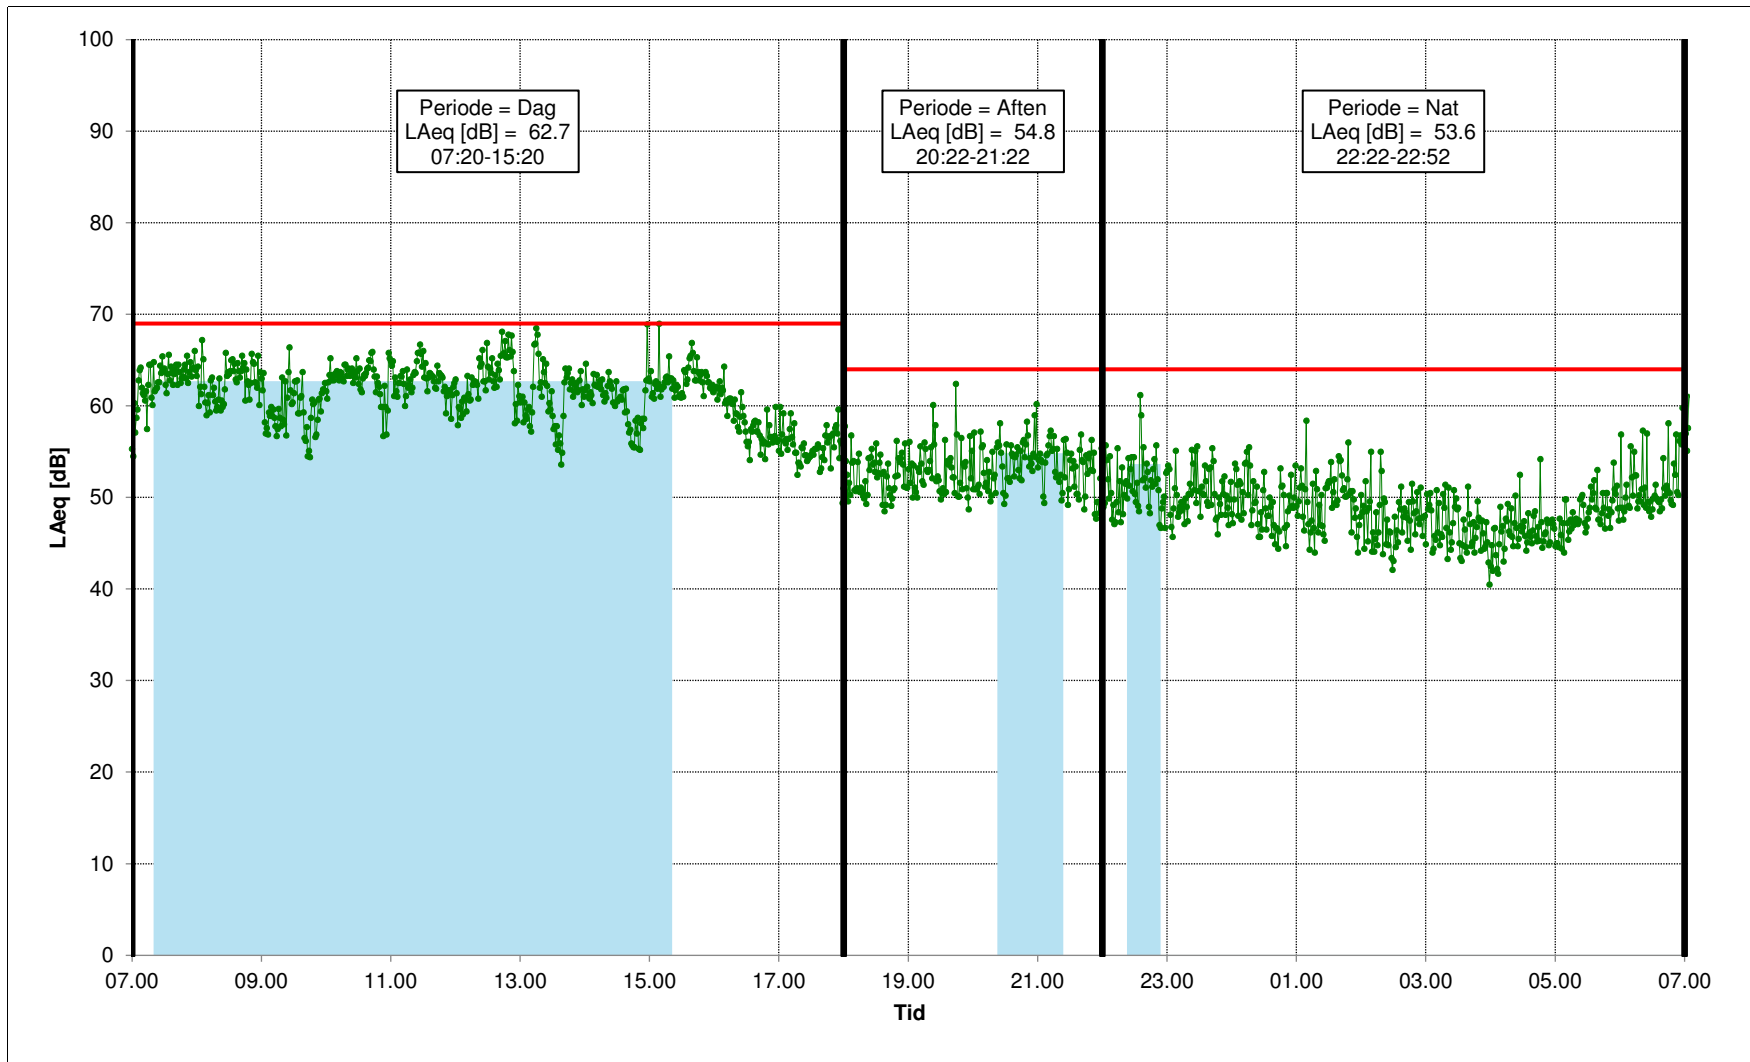

Støjdigram

22-01-2024
23-01-2024

S50-13057

Noter

Scenarie **Hverdage, Mandag -**
 Dag : 7 - 18
 Aften : 18 - 22
 Nat : 22 - 7

dB Corr: -6

Støjdigram

23-01-2024
24-01-2024

S50-13057

Noter

Scenarie **Hverdage, Mandag -**
Dag : 7 - 18
Aften : 18 - 22
Nat : 22 - 7

dB Corr: -6

Noter

Scenarie **Hverdage, Mandag -**
 Dag : 7 - 18
 Aften : 18 - 22
 Nat : 22 - 7

dB Corr: -6

Støjdigram

24-01-2024
25-01-2024

S50-13057

Støjdigram

25-01-2024
26-01-2024

S50-13057

Noter

Scenarie **Hverdage, Mandag -**
Dag : 7 - 18
Aften : 18 - 22
Nat : 22 - 7

dB Corr: -6