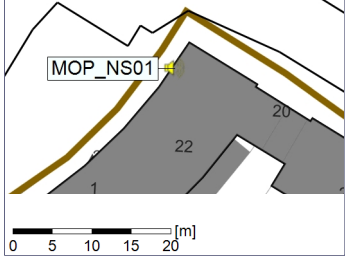

### Noise Time Related Diagram

12/09/2022  
13/09/2022

○○○○ MOP\_NS01

**Project:** Kronos Sydhavnen  
**Construction:** Mozarts Plads  
**Location:** N-V

Plan View

Remarks

...