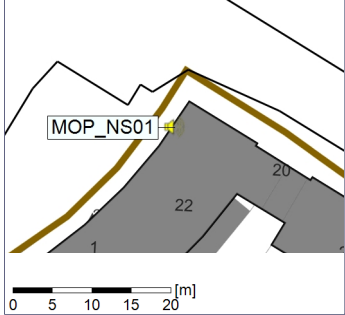

### Noise Time Related Diagram

17/09/2022  
18/09/2022

○○○○ MOP\_NS01

**Project:** Kronos Sydhavnen  
**Construction:** Mozarts Plads  
**Location:** N-V

Plan View

Remarks

...