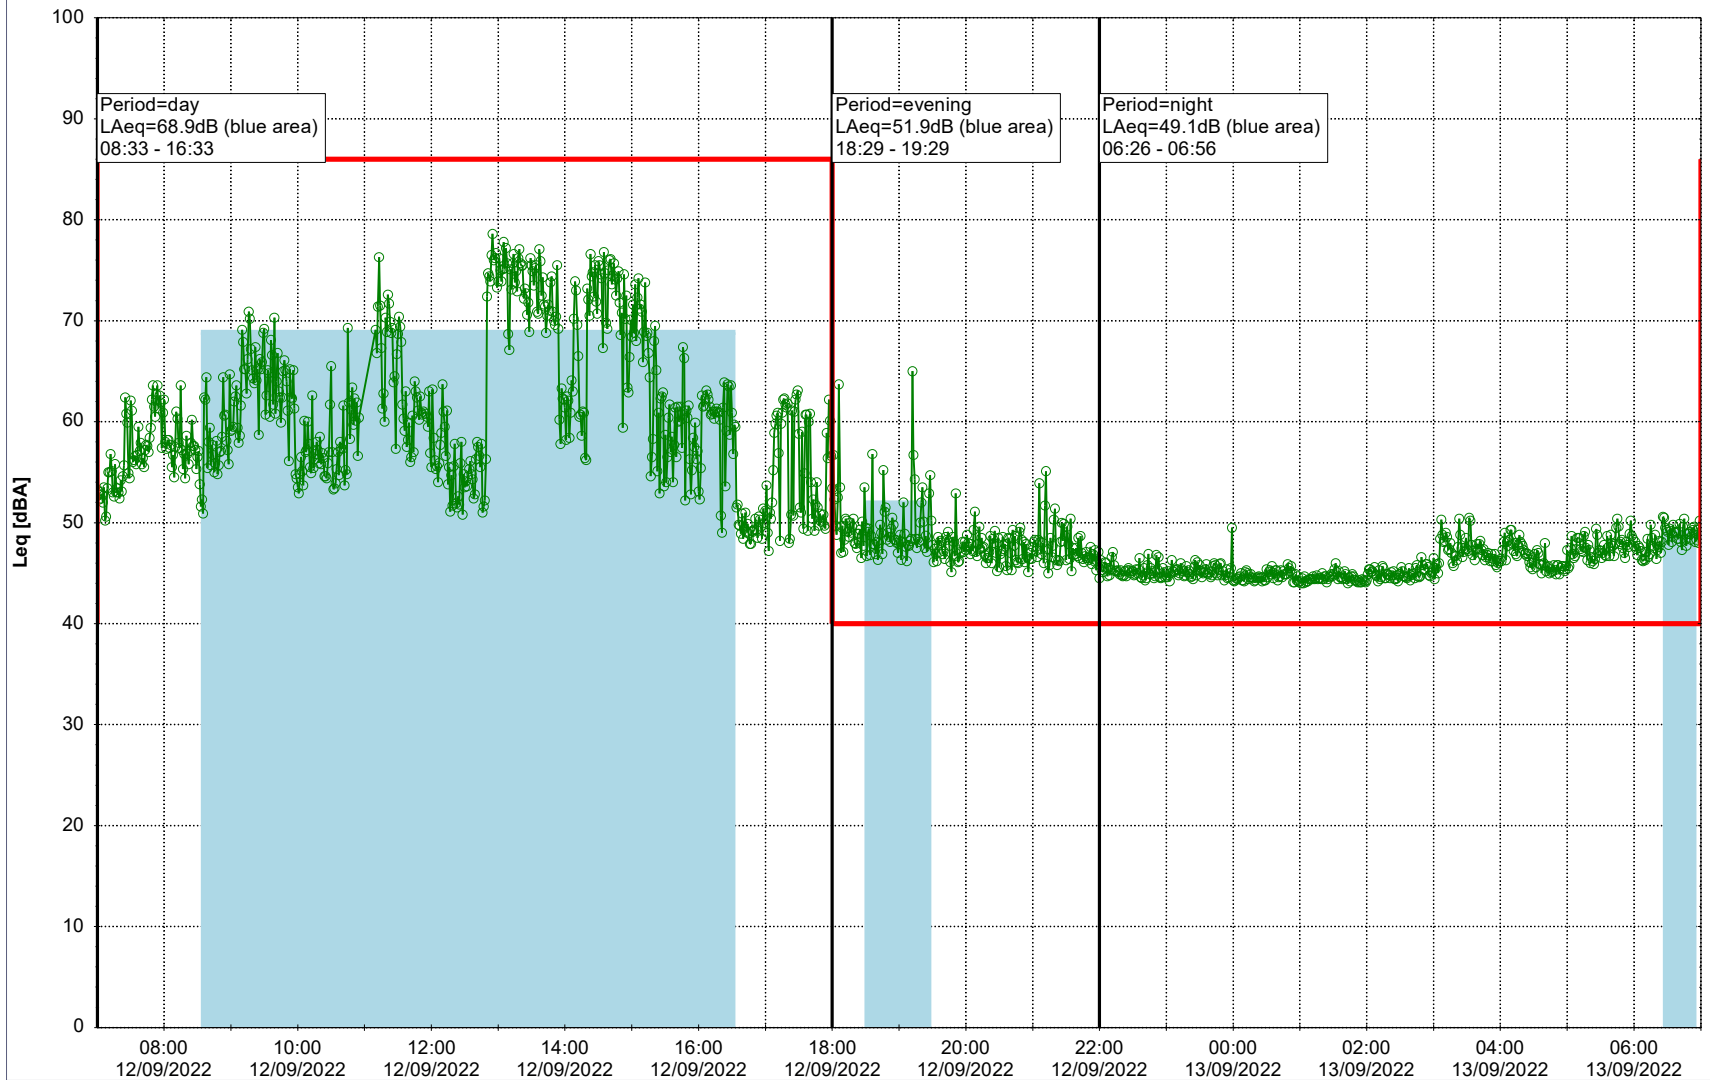

**Project:** Kronos Sydhavnen  
**Construction:** Mozarts Plads  
**Location:** N-V

Plan View

Remarks

...

### Noise Time Related Diagram

12/09/2022  
13/09/2022

○○○○ MOP\_NS01

**Project:** Kronos Sydhavnen  
**Construction:** Mozarts Plads  
**Location:** N-V

Plan View

Remarks

...