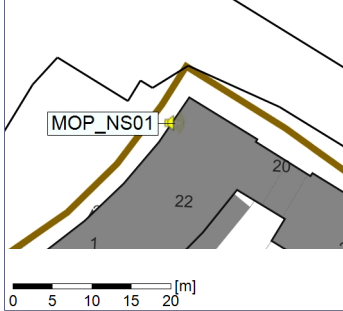

### Noise Time Related Diagram

15/09/2022  
16/09/2022

○○○○ MOP\_NS01

**Project:** Kronos Sydhavnen  
**Construction:** Mozarts Plads  
**Location:** N-V

Plan View

Remarks

...