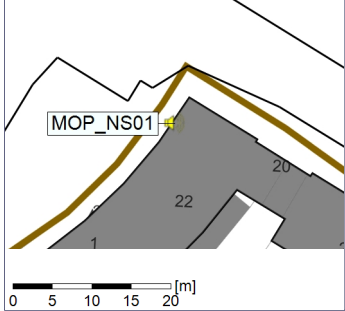

### Noise Time Related Diagram

13/09/2022  
14/09/2022

○○○○ MOP\_NS01

**Project:** Kronos Sydhavnen  
**Construction:** Mozarts Plads  
**Location:** N-V

Plan View

Remarks

...