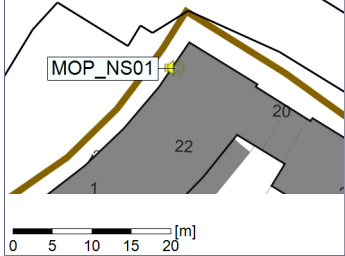

### Noise Time Related Diagram

14/09/2022  
15/09/2022

○○○○ MOP\_NS01

**Project:** Kronos Sydhavnen  
**Construction:** Mozarts Plads  
**Location:** N-V

Plan View

Remarks

...