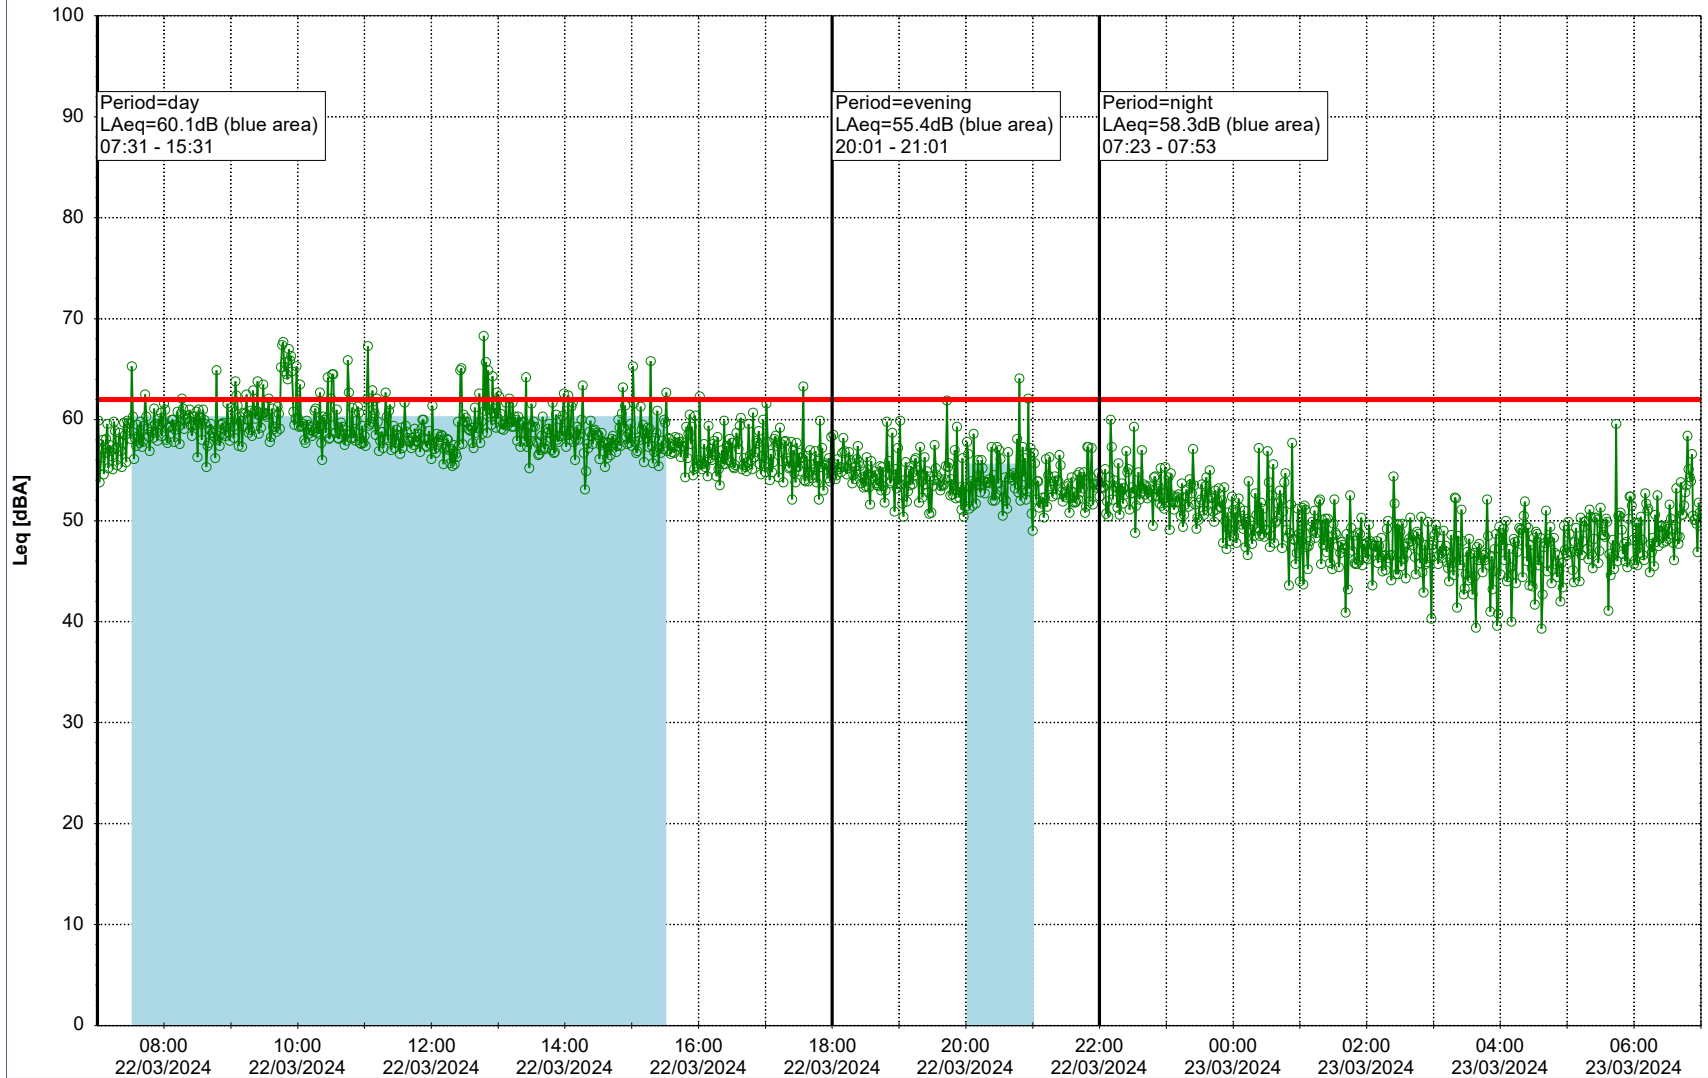

### Noise Time Related Diagram

21/03/2024  
22/03/2024

○ GAB\_NS01

**Project:** Kronos Sydhavnen  
**Construction:** Gåsebæk  
**Location:** N-V

22/03/2024  
23/03/2024

Plan View

Remarks

...

### Noise Time Related Diagram

○○○ GAB\_NS01

Project: Kronos Sydhavnen  
Construction: Gåsebæk  
Location: N-V

Plan View

Remarks

...