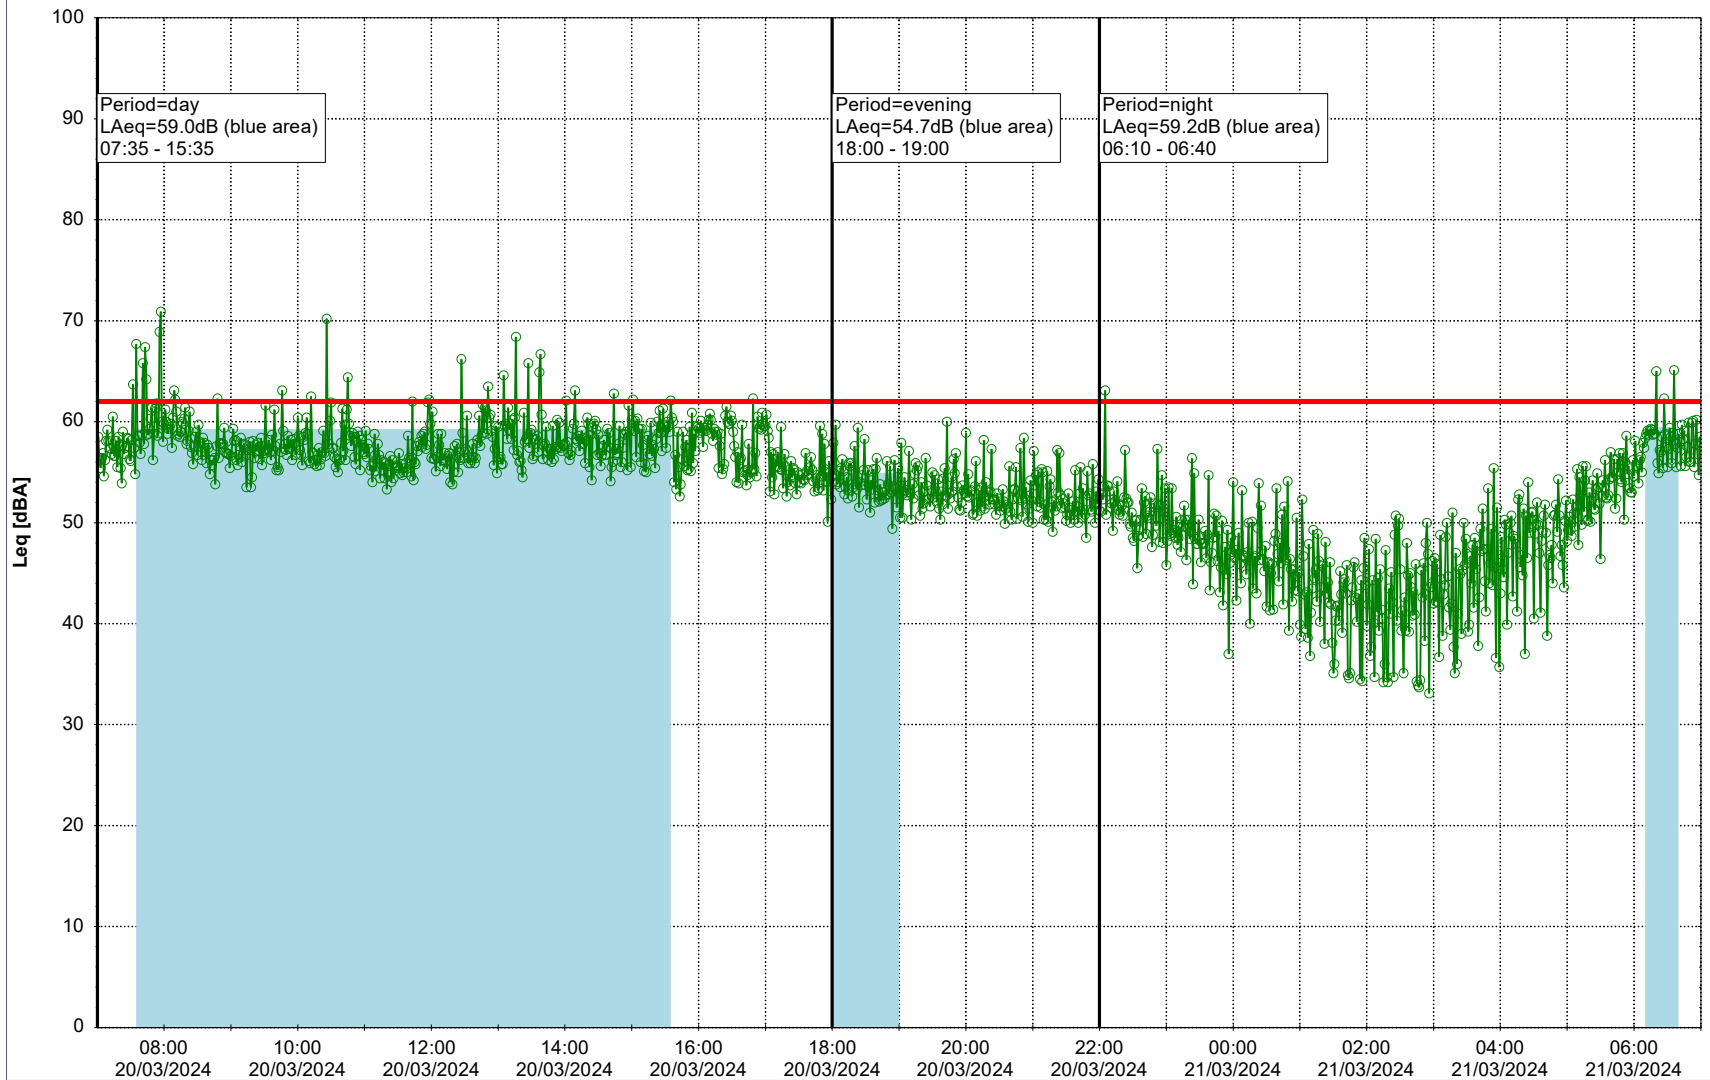

### Noise Time Related Diagram

19/03/2024  
20/03/2024

○○○ GAB\_NS01

**Project:** Kronos Sydhavnen  
**Construction:** Gåsebæk  
**Location:** N-V

Plan View

Remarks

...

### Noise Time Related Diagram

20/03/2024  
21/03/2024

○○○ GAB\_NS01

**Project:** Kronos Sydhavnen  
**Construction:** Gåsebæk  
**Location:** N-V

Plan View

Remarks

...

### Noise Time Related Diagram

21/03/2024  
22/03/2024

○ GAB\_NS01

**Project:** Kronos Sydhavnen  
**Construction:** Gåsebæk  
**Location:** N-V

22/03/2024  
23/03/2024

Plan View

Remarks

...