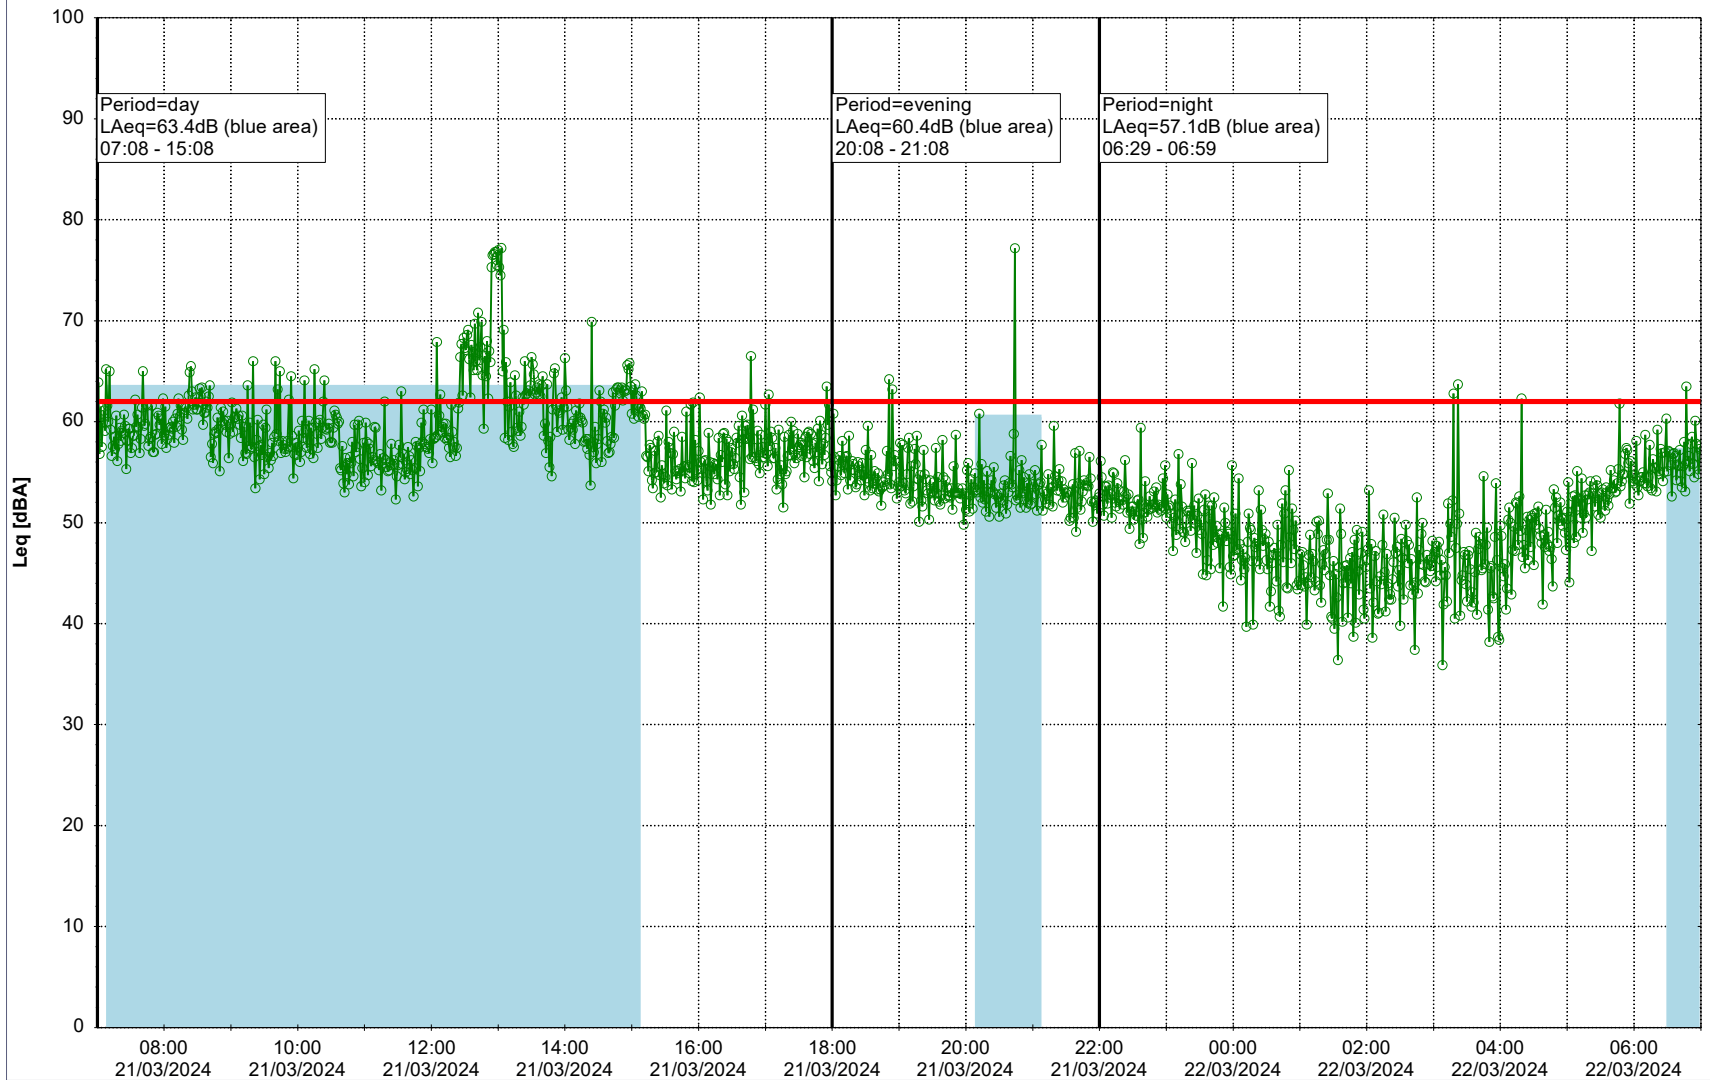

### Noise Time Related Diagram

20/03/2024  
21/03/2024

○○○ GAB\_NS01

**Project:** Kronos Sydhavnen  
**Construction:** Gåsebæk  
**Location:** N-V

Plan View

Remarks

...

### Noise Time Related Diagram

21/03/2024  
22/03/2024

○ GAB\_NS01

**Project:** Kronos Sydhavnen  
**Construction:** Gåsebæk  
**Location:** N-V

22/03/2024  
23/03/2024

Plan View

Remarks

...

### Noise Time Related Diagram

○○○ GAB\_NS01

Project: Kronos Sydhavnen  
Construction: Gåsebæk  
Location: N-V

Plan View

Remarks

...

### Noise Time Related Diagram

23/03/2024  
24/03/2024

○○○ GAB\_NS01

Project: Kronos Sydhavnen  
Construction: Gåsebæk  
Location: N-V

Plan View

Remarks

...