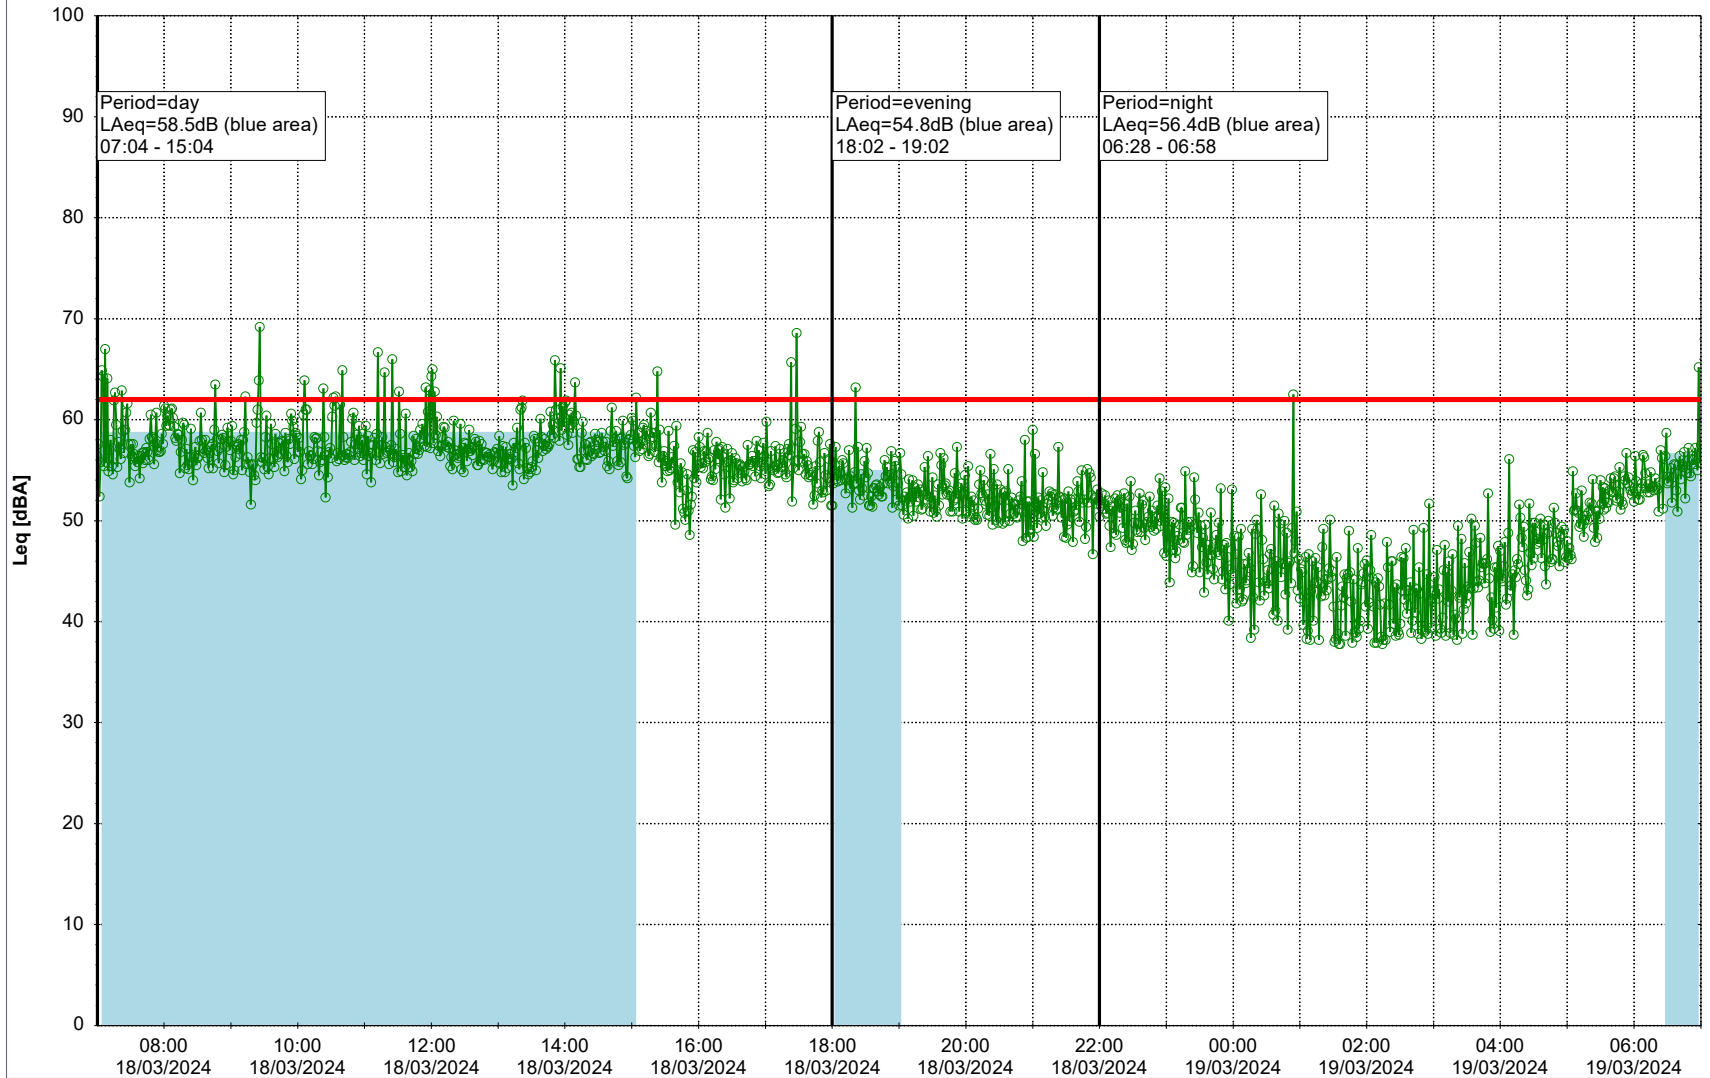

**Project:** Kronos Sydhavnen  
**Construction:** Gåsebæk  
**Location:** N-V

Plan View

Remarks

...

### Noise Time Related Diagram

18/03/2024  
19/03/2024

○○○ GAB\_NS01

**Project:** Kronos Sydhavnen  
**Construction:** Gåsebæk  
**Location:** N-V

Plan View

Remarks

...

### Noise Time Related Diagram

19/03/2024  
20/03/2024

○○○ GAB\_NS01

**Project:** Kronos Sydhavnen  
**Construction:** Gåsebæk  
**Location:** N-V

Plan View

Remarks

...

### Noise Time Related Diagram

21/03/2024  
22/03/2024

○ GAB\_NS01

**Project:** Kronos Sydhavnen  
**Construction:** Gåsebæk  
**Location:** N-V

22/03/2024  
23/03/2024

Plan View

Remarks

...