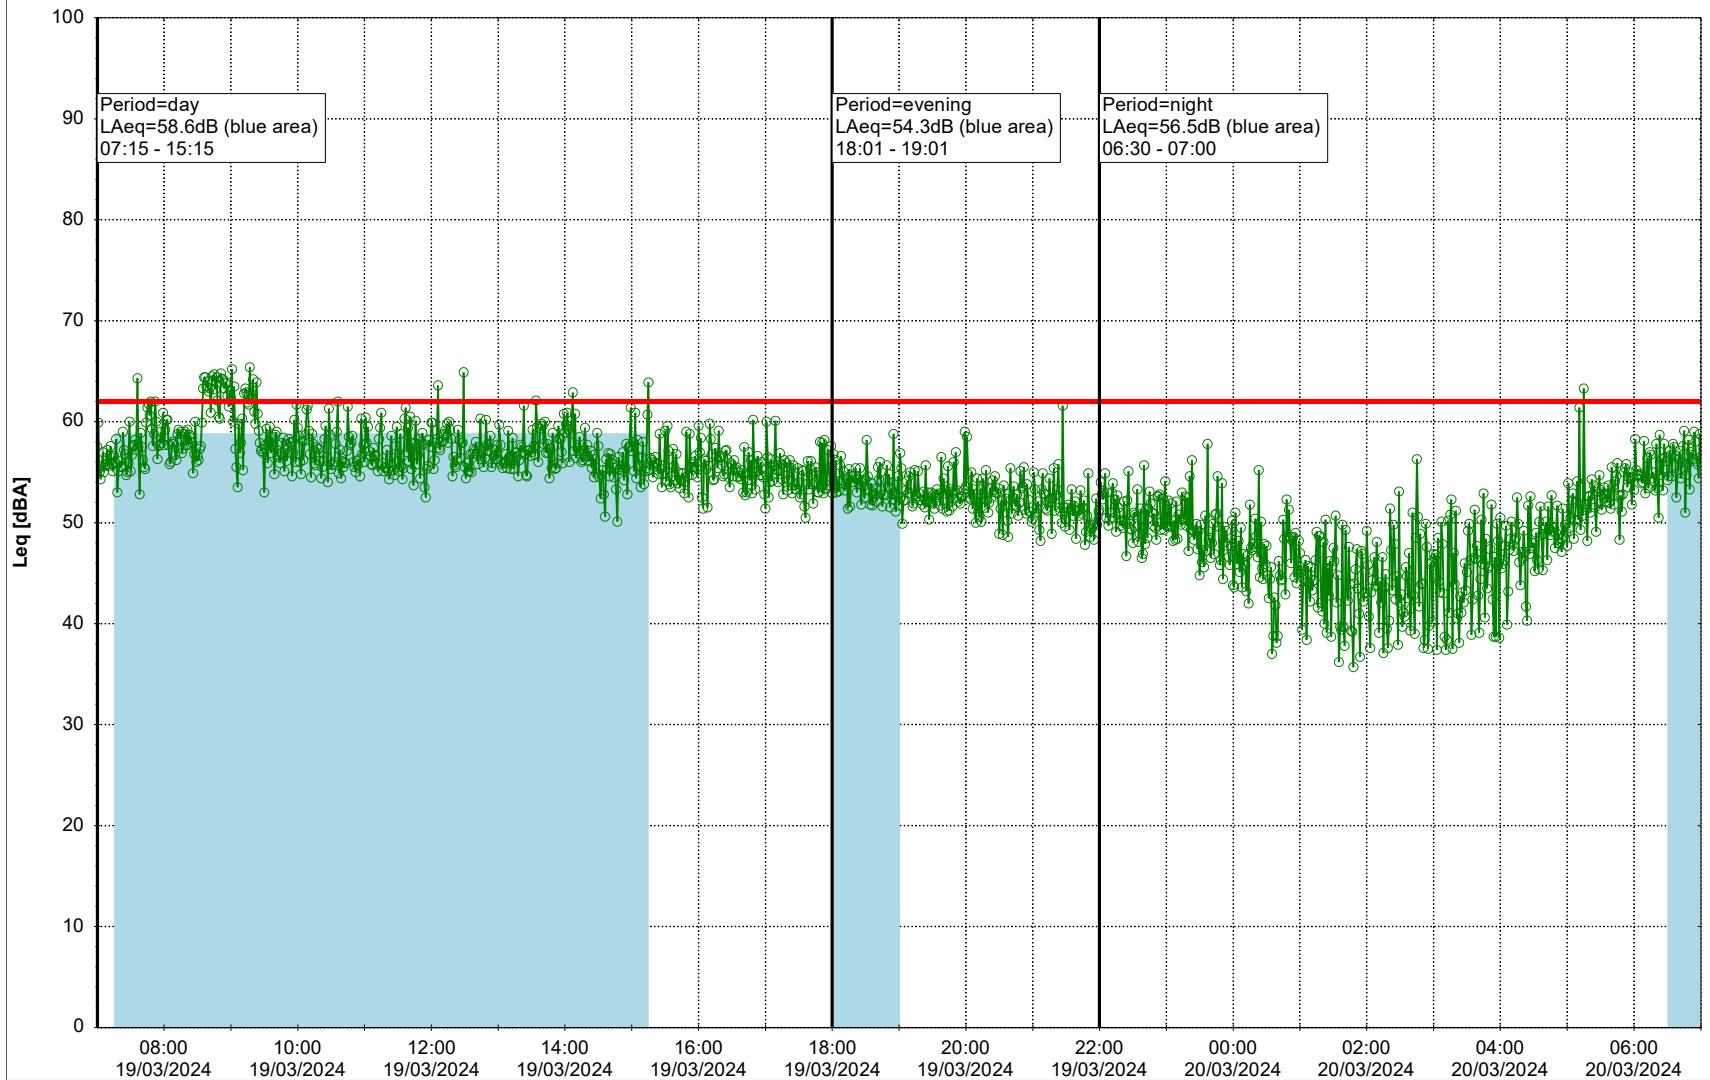

### Noise Time Related Diagram

18/03/2024  
19/03/2024

○○○ GAB\_NS01

**Project:** Kronos Sydhavnen  
**Construction:** Gåsebæk  
**Location:** N-V

Plan View

Remarks

...

### Noise Time Related Diagram

19/03/2024  
20/03/2024

○○○ GAB\_NS01

**Project:** Kronos Sydhavnen  
**Construction:** Gåsebæk  
**Location:** N-V

Plan View

Remarks

...

### Noise Time Related Diagram

20/03/2024  
21/03/2024

○○○ GAB\_NS01

**Project:** Kronos Sydhavnen  
**Construction:** Gåsebæk  
**Location:** N-V

Plan View

Remarks

...

### Noise Time Related Diagram

21/03/2024  
22/03/2024

○ GAB\_NS01

**Project:** Kronos Sydhavnen  
**Construction:** Gåsebæk  
**Location:** N-V

22/03/2024  
23/03/2024

Plan View

Remarks

...