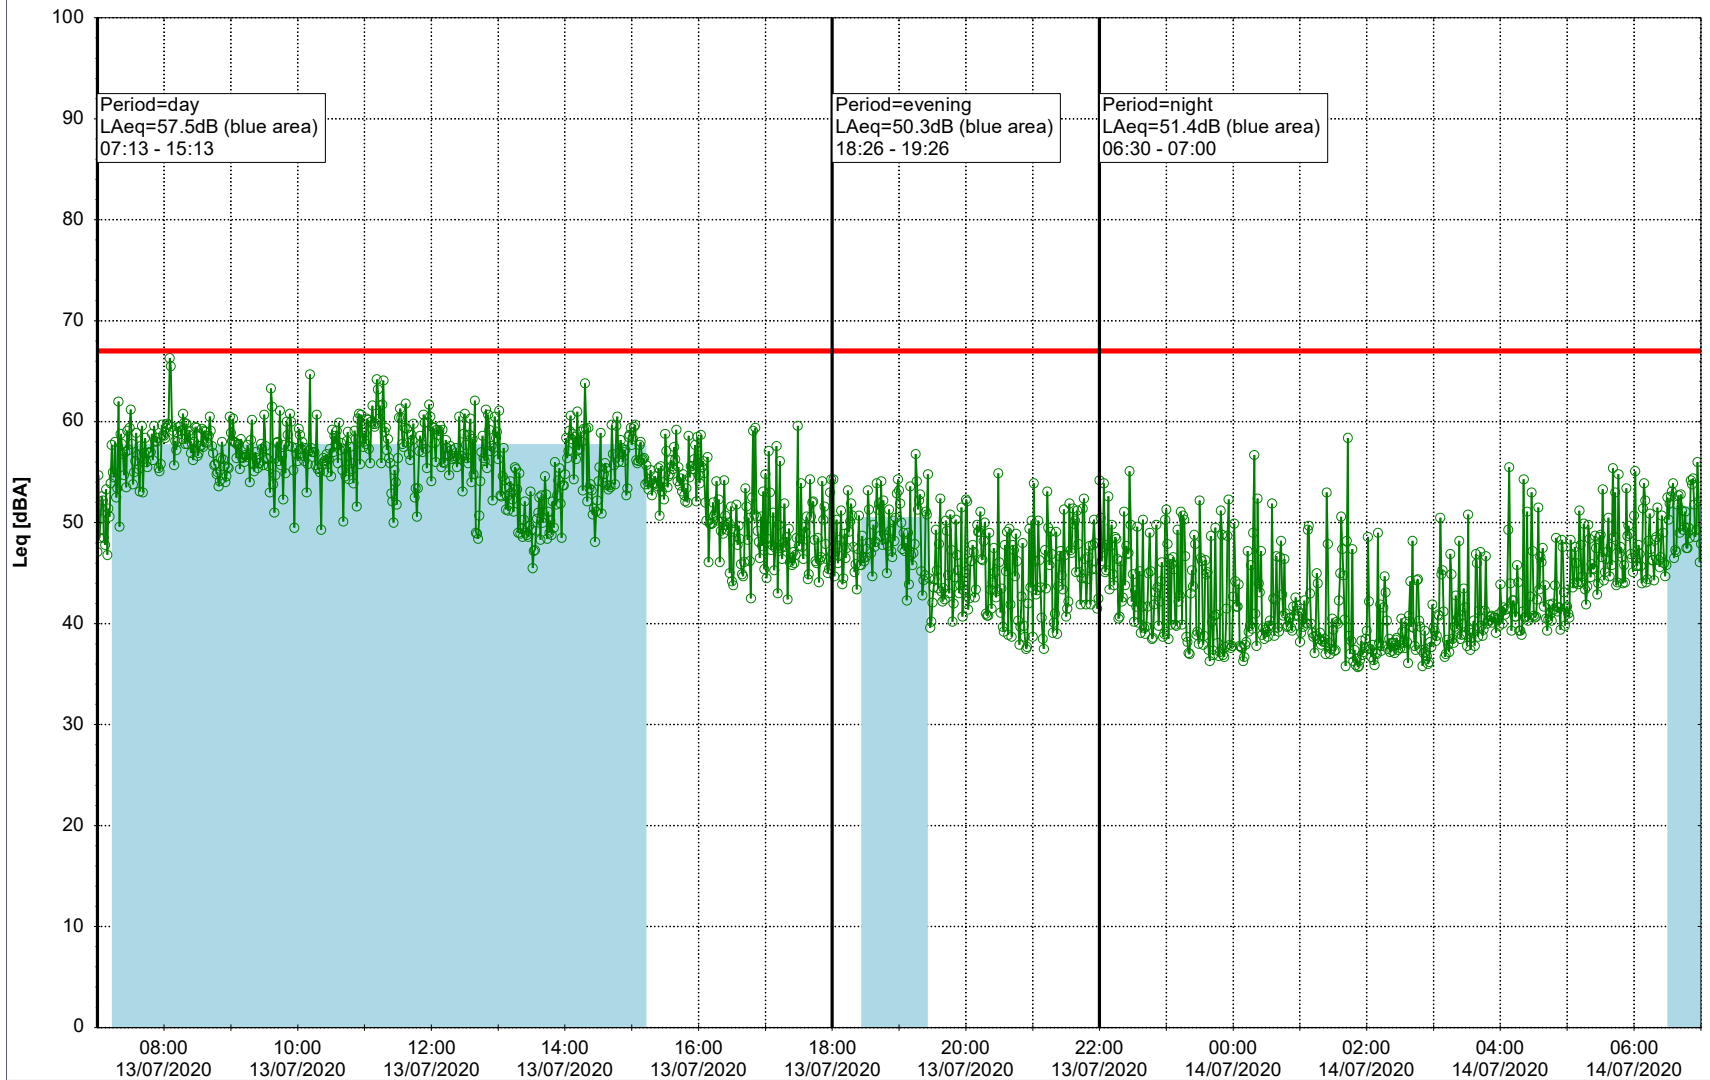

**Project:** Kronos Sydhavnen  
**Construction:** Ny Ellebjerg  
**Location:** N-V

Plan View

Remarks

...

### Noise Time Related Diagram

13/07/2020

14/07/2020

○○○ NEL\_NS01

**Project:** Kronos Sydhavnen  
**Construction:** Ny Ellebjerg  
**Location:** N-V

Plan View

Remarks

...

### Noise Time Related Diagram

14/07/2020

15/07/2020

○ ○ ○ ○ NEL\_NS01

**Project:** Kronos Sydhavnen  
**Construction:** Ny Ellebjerg  
**Location:** N-V

Plan View

Remarks

...

### Noise Time Related Diagram

16/07/2020  
17/07/2020

○ NEL\_NS01

Project: Kronos Sydhavnen  
Construction: Ny Ellebjerg  
Location: N-V

Plan View

Remarks

...