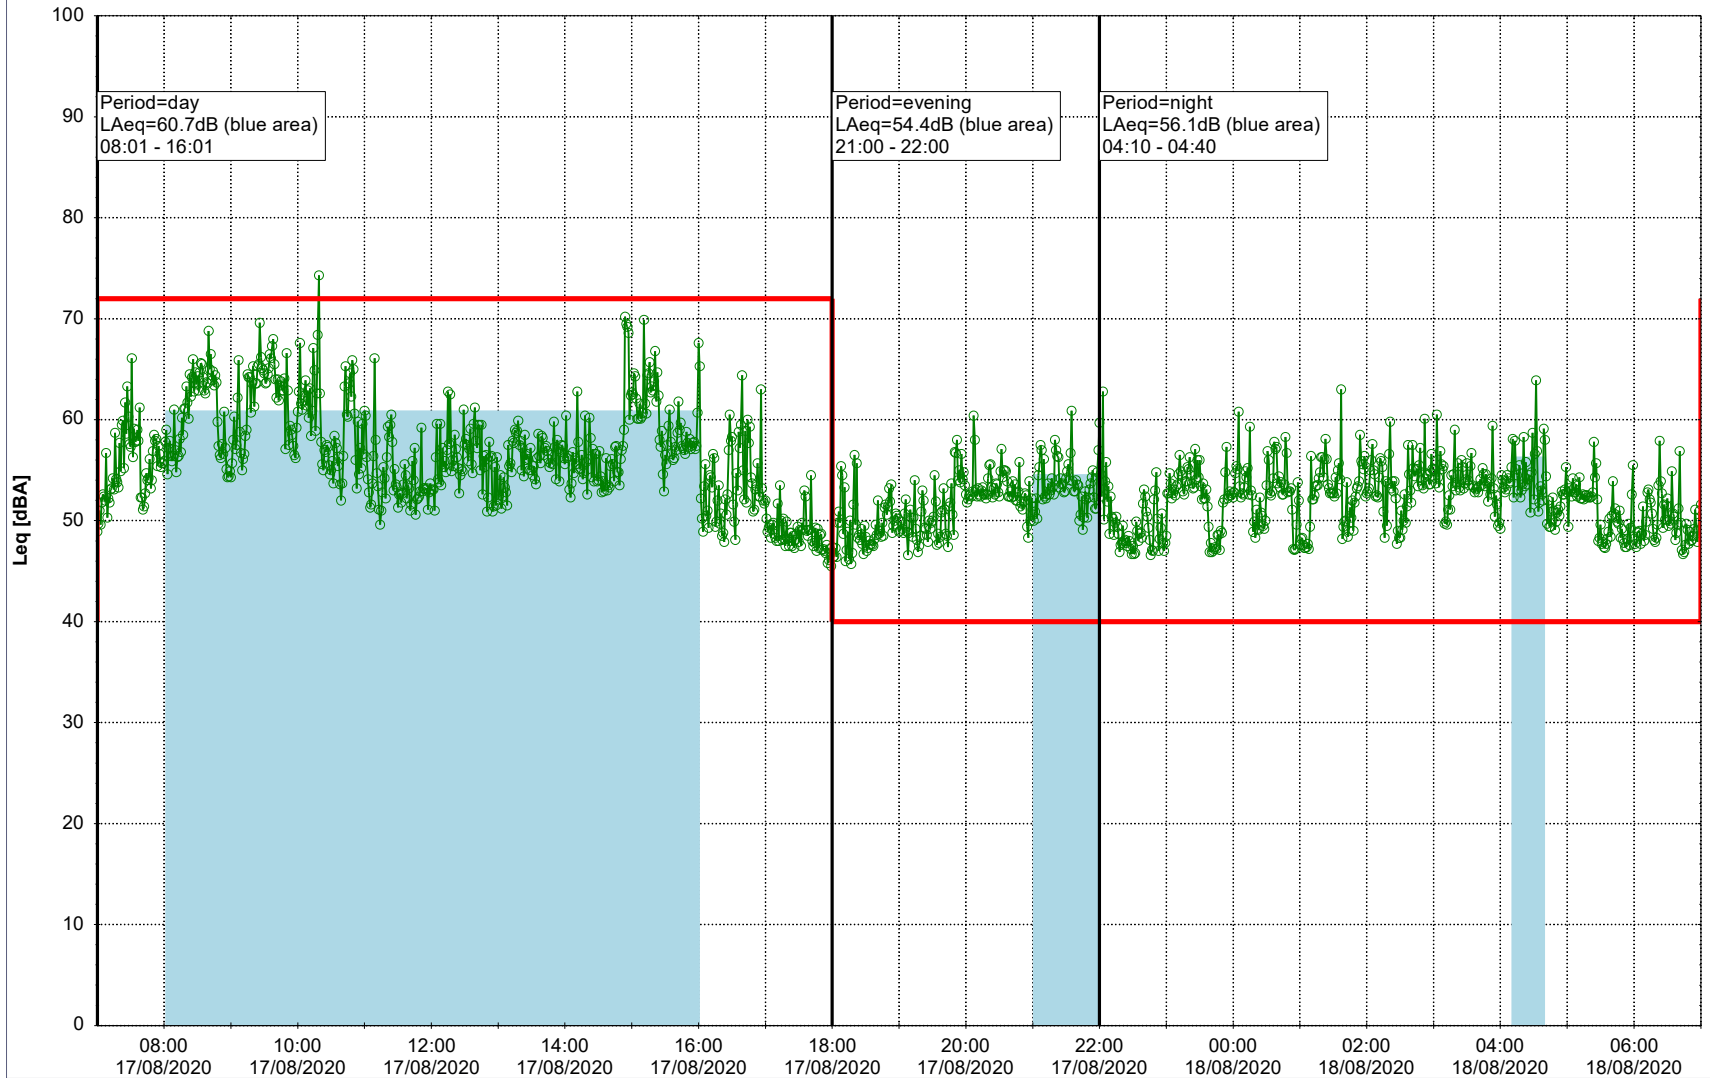

### Noise Time Related Diagram

17/08/2020  
18/08/2020

○○○○ MOP\_NS01

**Project:** Kronos Sydhavnen  
**Construction:** Mozarts Plads  
**Location:** N-V

18/08/2020  
19/08/2020

Plan View

Remarks

...