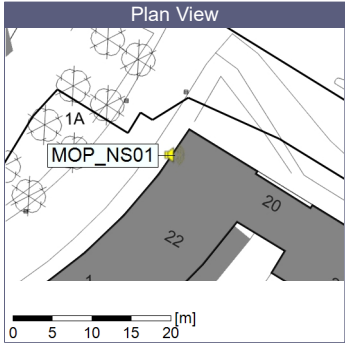

### Noise Time Related Diagram

○○○ MOP\_NS01

**Project:** Kronos Sydhavnen  
**Construction:** Mozarts Plads  
**Location:** N-V

19/08/2020  
20/08/2020

Remarks

...