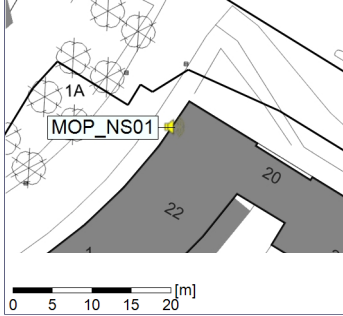

### Noise Time Related Diagram

○○○○ MOP\_NS01

Remarks

...

**Project:** Kronos Sydhavnen  
**Construction:** Mozarts Plads  
**Location:** N-V

22/08/2020  
23/08/2020

Plan View

Remarks