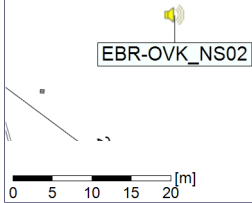

### Noise Time Related Diagram

25/07/2020  
26/07/2020

○○○ EBR-OVK\_NS02

**Project:** Kronos Sydhavnen  
**Construction:** Enghave Brygge  
**Location:** N-V

Plan View

Remarks

...