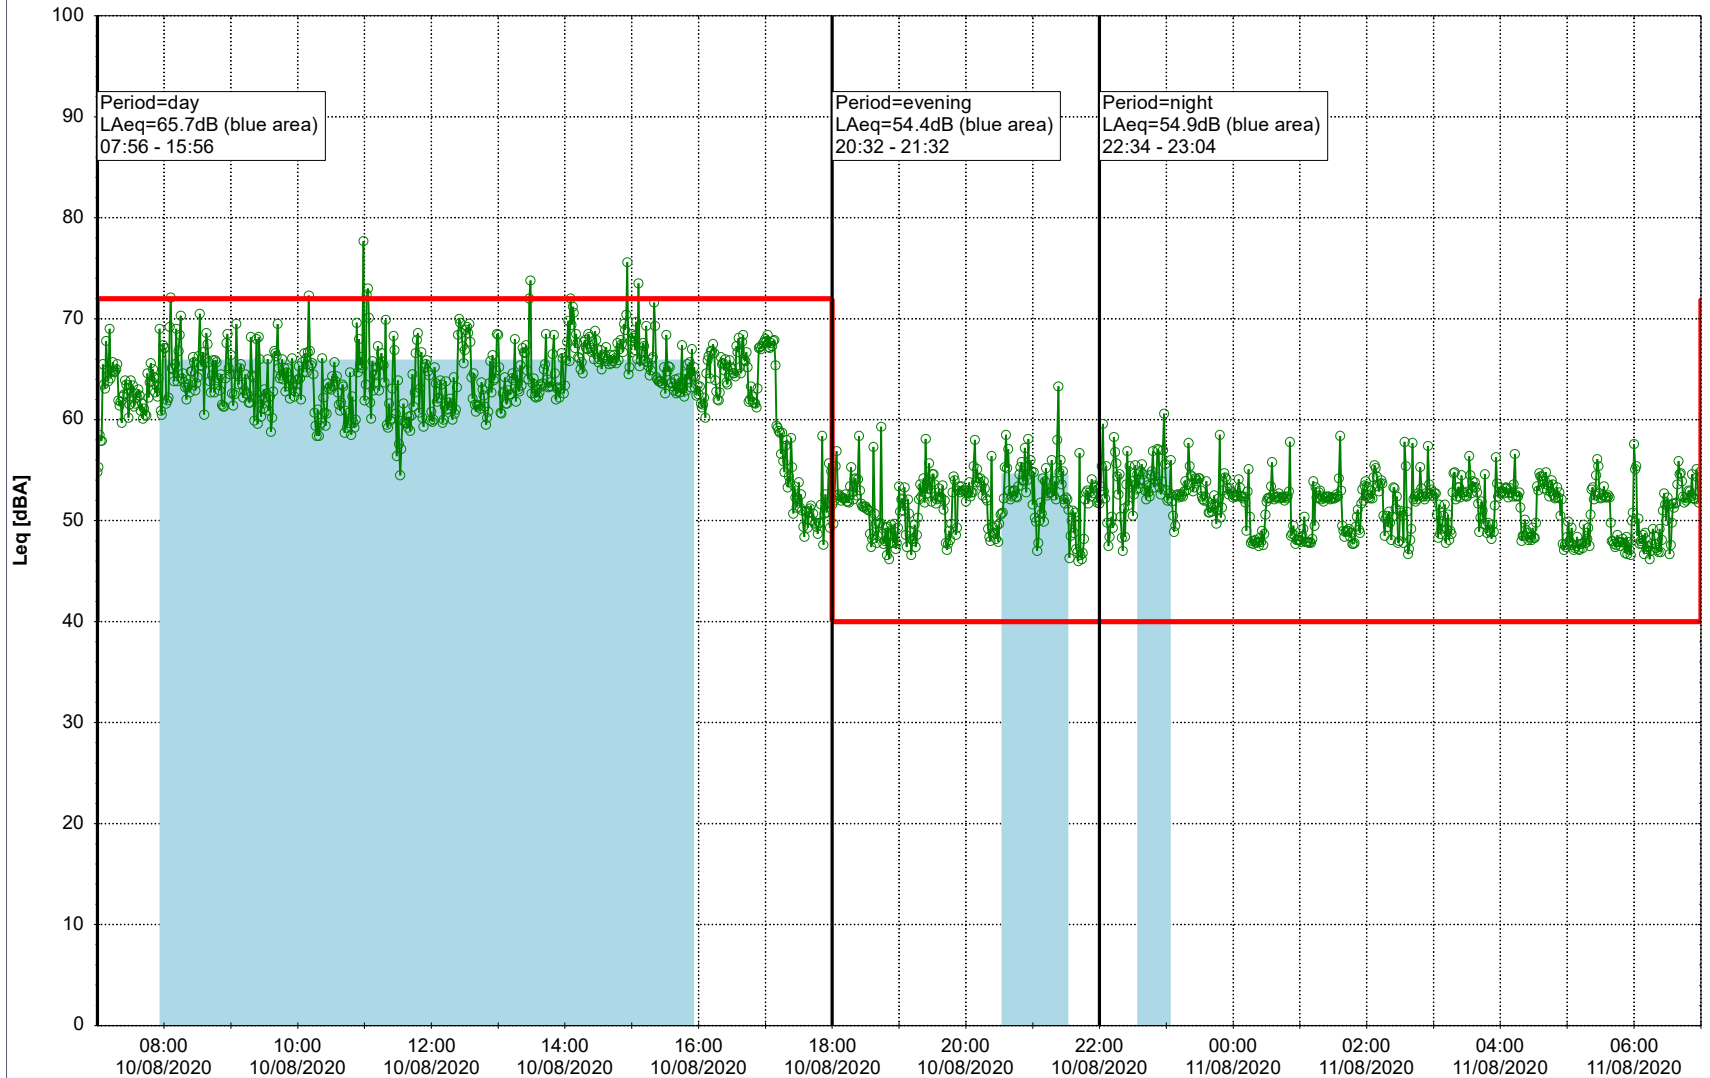

**Project:** Kronos Sydhavnen  
**Construction:** Mozarts Plads  
**Location:** N-V

Plan View

Remarks

...

### Noise Time Related Diagram

10/08/2020  
11/08/2020

○○○○ MOP\_NS01

**Project:** Kronos Sydhavnen  
**Construction:** Mozarts Plads  
**Location:** N-V

11/08/2020  
12/08/2020

Plan View

Remarks

...