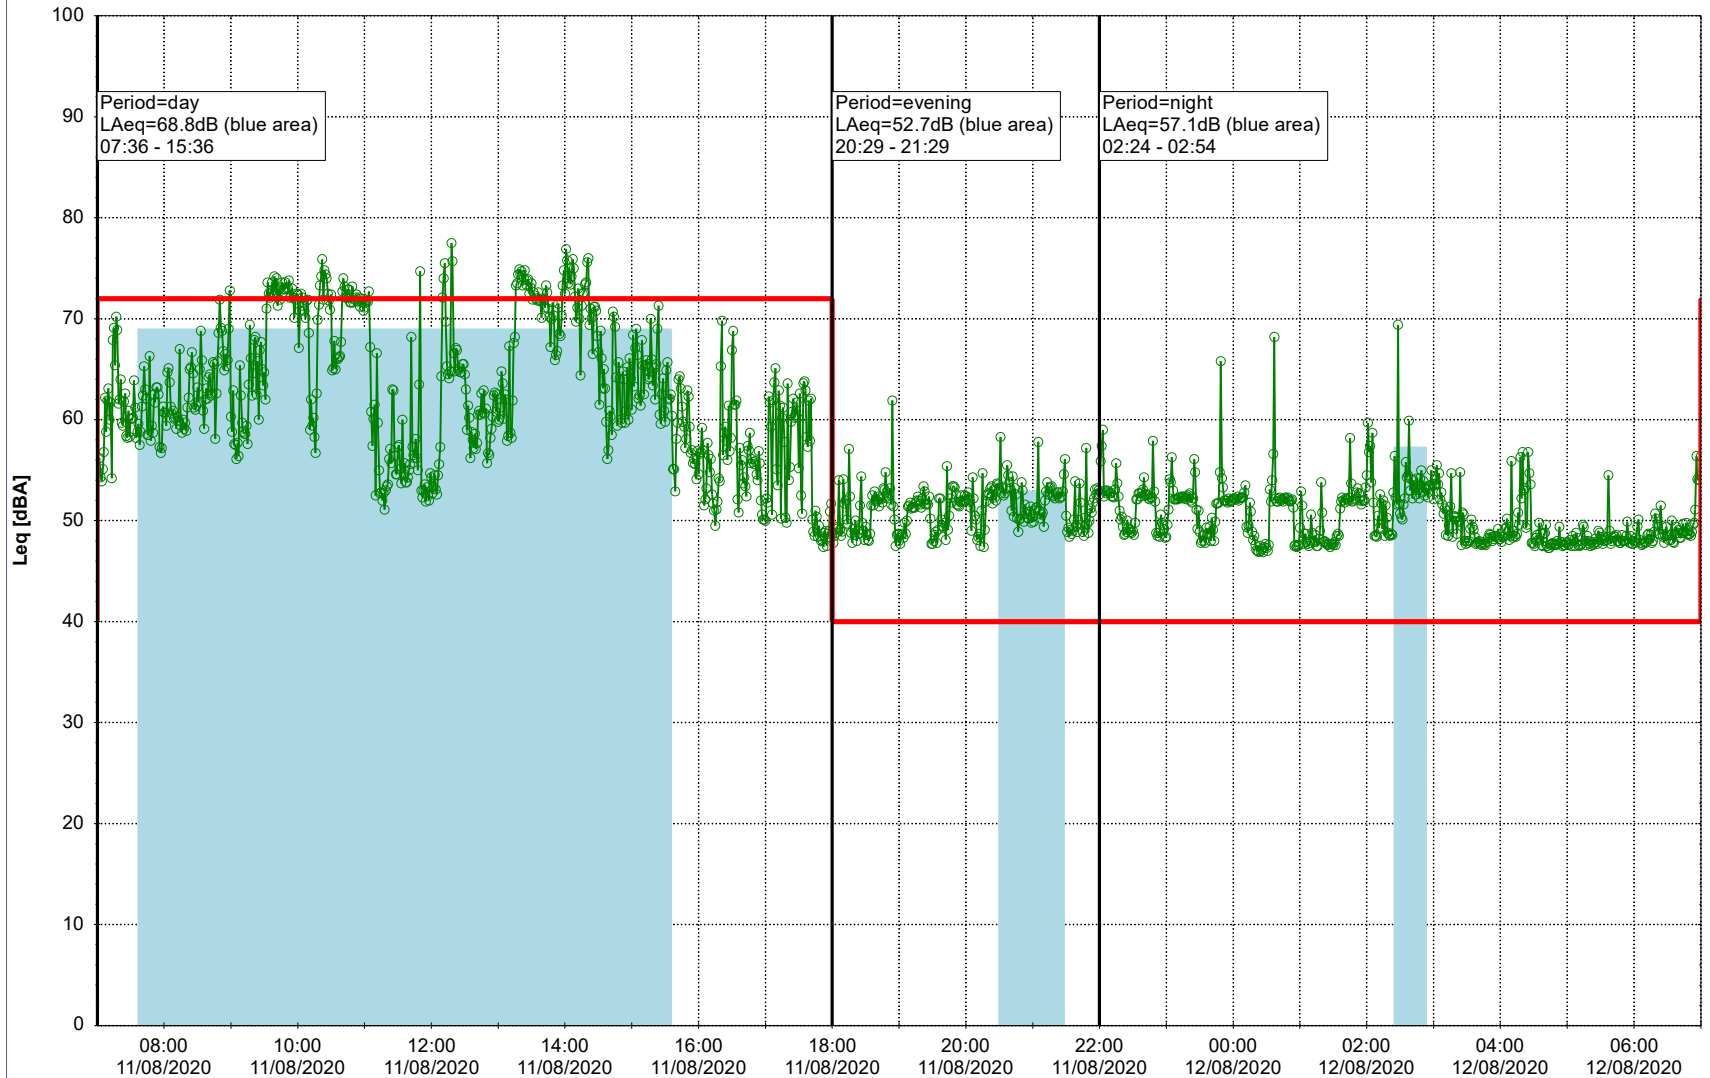

### Noise Time Related Diagram

10/08/2020  
11/08/2020

○○○○ MOP\_NS01

**Project:** Kronos Sydhavnen  
**Construction:** Mozarts Plads  
**Location:** N-V

11/08/2020  
12/08/2020

Plan View

Remarks

...

### Noise Time Related Diagram

○○○○ MOP\_NS01

**Project:** Kronos Sydhavnen  
**Construction:** Mozarts Plads  
**Location:** N-V

Plan View

Remarks

...