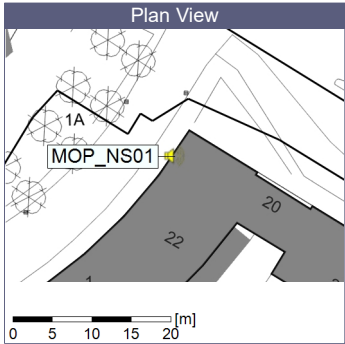

### Noise Time Related Diagram

14/08/2020  
15/08/2020

○○○○ MOP\_NS01

**Project:** Kronos Sydhavnen  
**Construction:** Mozarts Plads  
**Location:** N-V

15/08/2020  
16/08/2020

Remarks

...