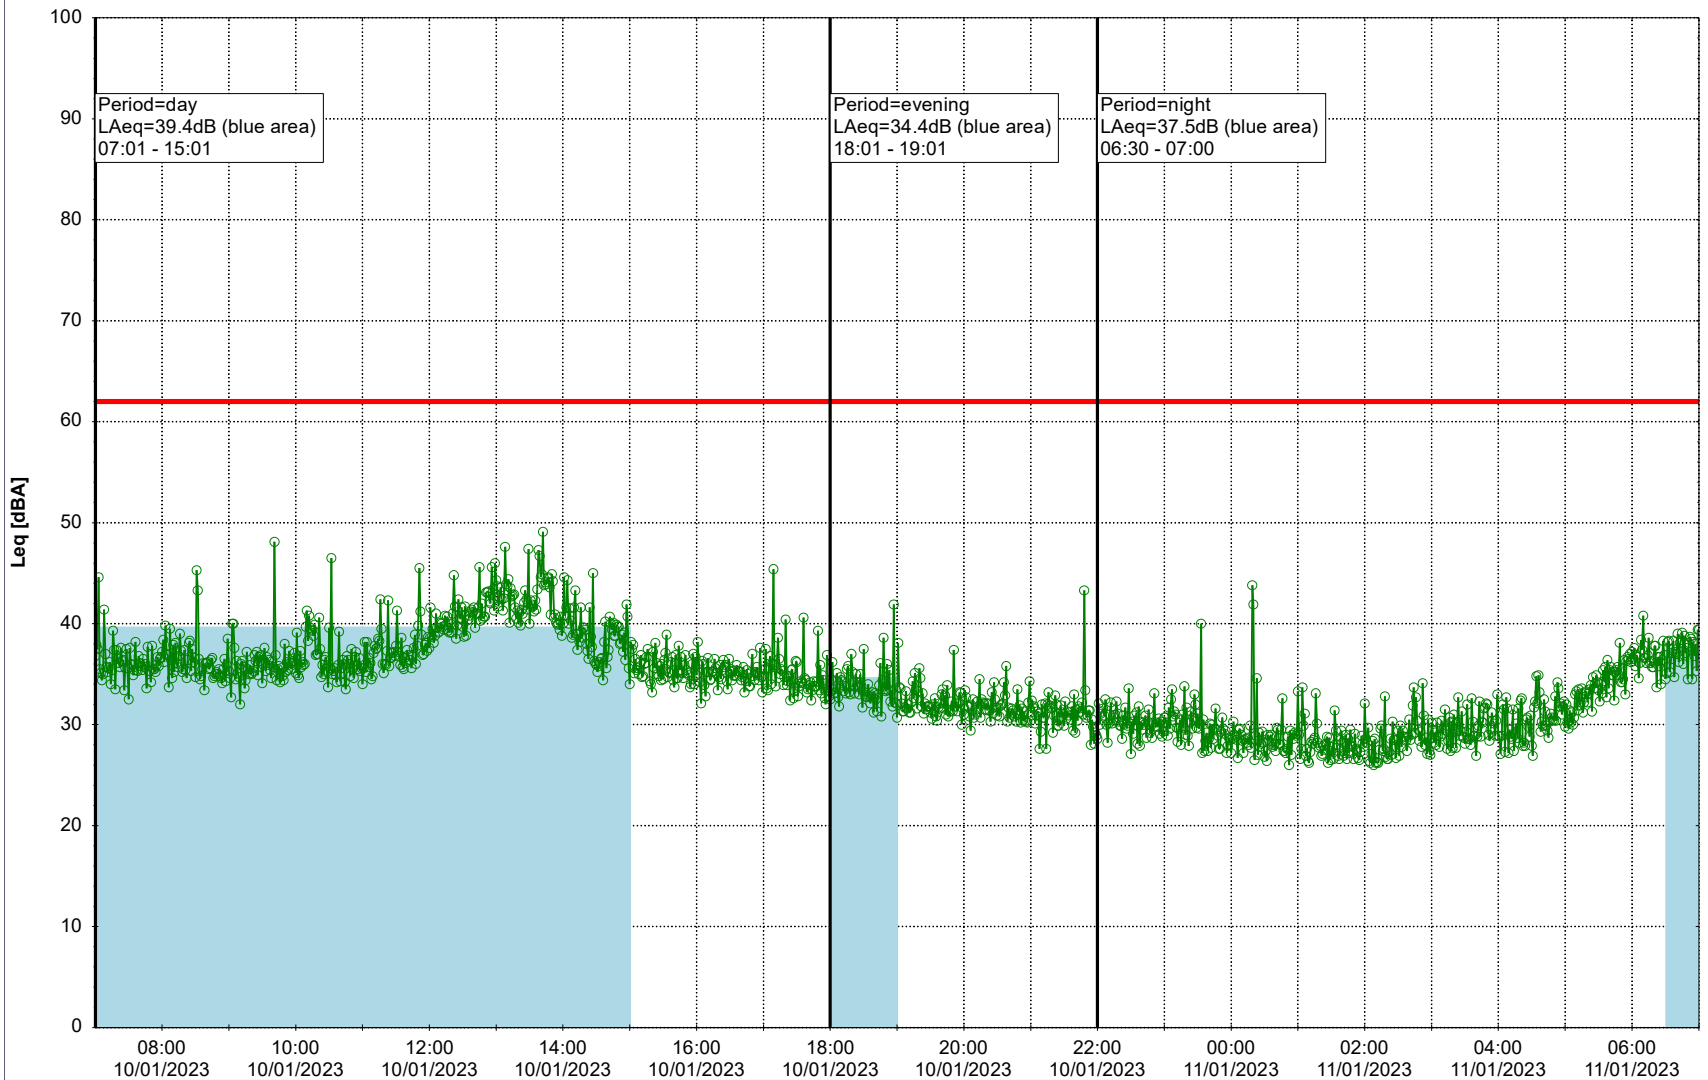

**Project:** Kronos Sydhavnen  
**Construction:** Gåsebæk  
**Location:** N-V

10/01/2023  
11/01/2023

Plan View

Remarks

...

### Noise Time Related Diagram

○○○ GAB\_NS01

**Project:** Kronos Sydhavnen  
**Construction:** Gåsebæk  
**Location:** N-V

Plan View

Remarks

...

### Noise Time Related Diagram

11/01/2023  
12/01/2023

○○○ GAB\_NS01

**Project:** Kronos Sydhavnen  
**Construction:** Gåsebæk  
**Location:** N-V

12/01/2023  
13/01/2023

Plan View

Remarks

...

### Noise Time Related Diagram

○○○ GAB\_NS01

**Project:** Kronos Sydhavnen  
**Construction:** Gåsebæk  
**Location:** N-V

13/01/2023  
14/01/2023

Plan View

Remarks

...