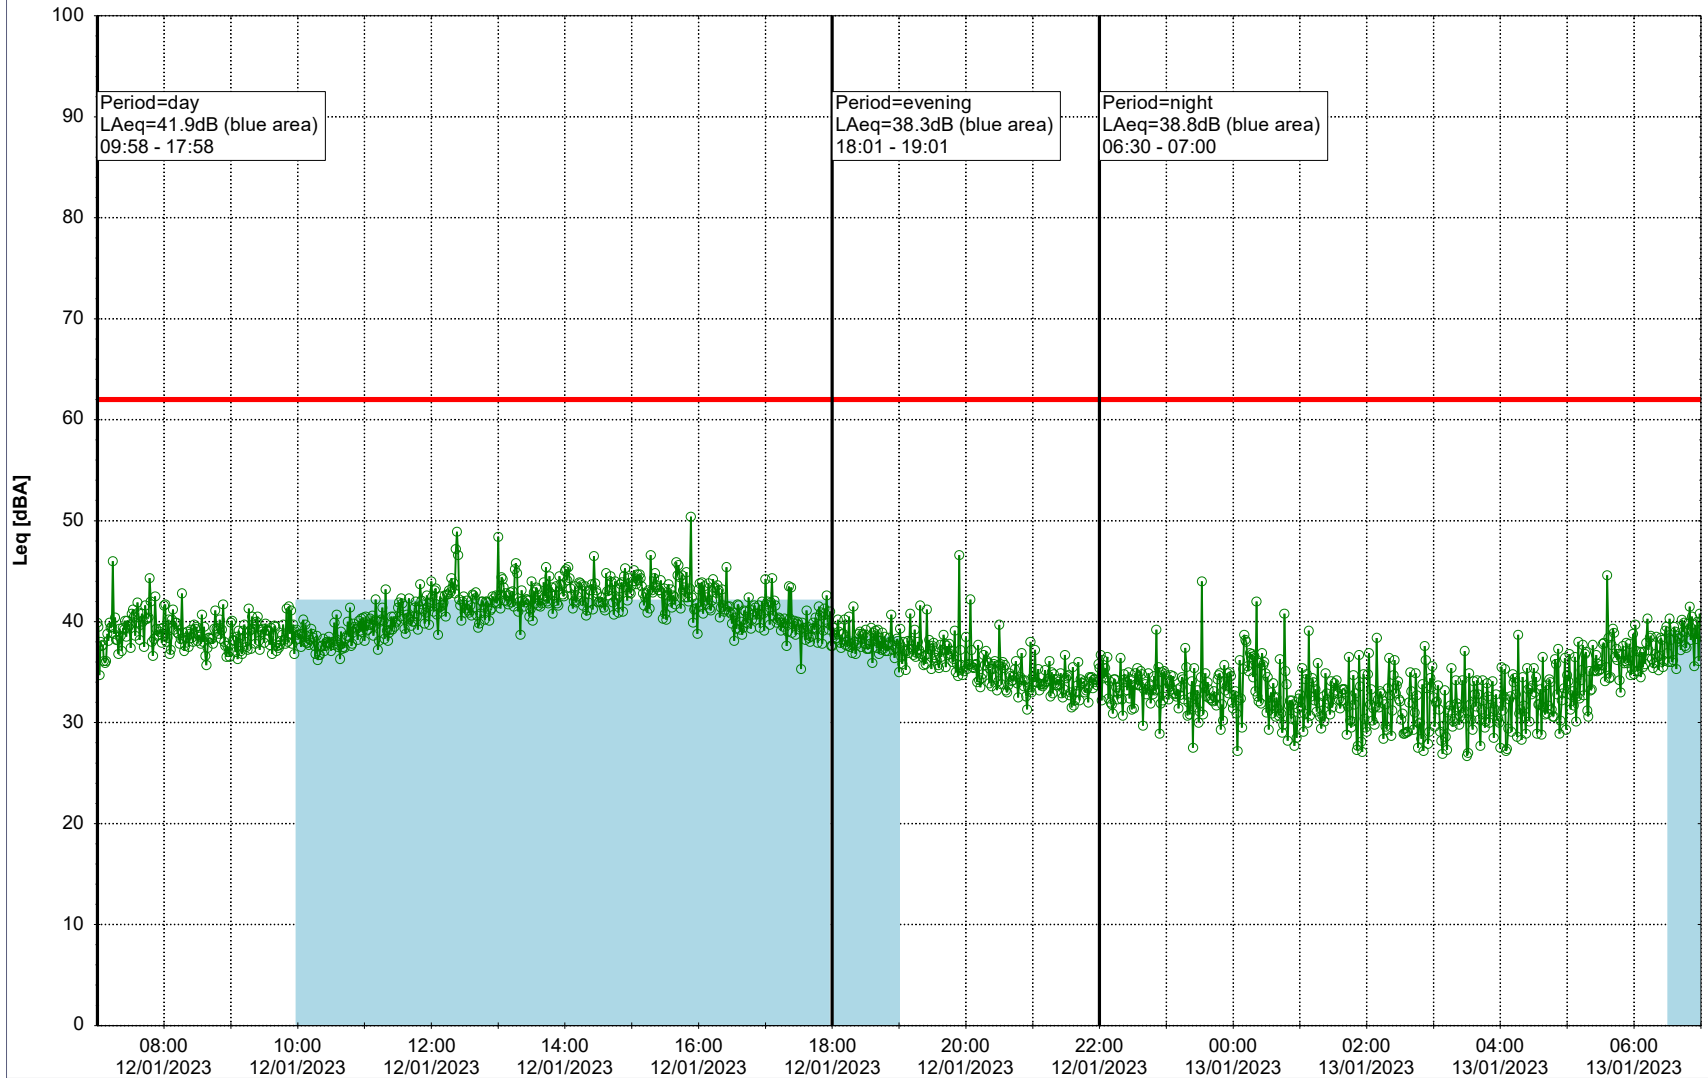

### Noise Time Related Diagram

11/01/2023  
12/01/2023

○○○ GAB\_NS01

**Project:** Kronos Sydhavnen  
**Construction:** Gåsebæk  
**Location:** N-V

12/01/2023  
13/01/2023

Plan View

Remarks

...

### Noise Time Related Diagram

○○○ GAB\_NS01

**Project:** Kronos Sydhavnen  
**Construction:** Gåsebæk  
**Location:** N-V

13/01/2023  
14/01/2023

Plan View

Remarks

...