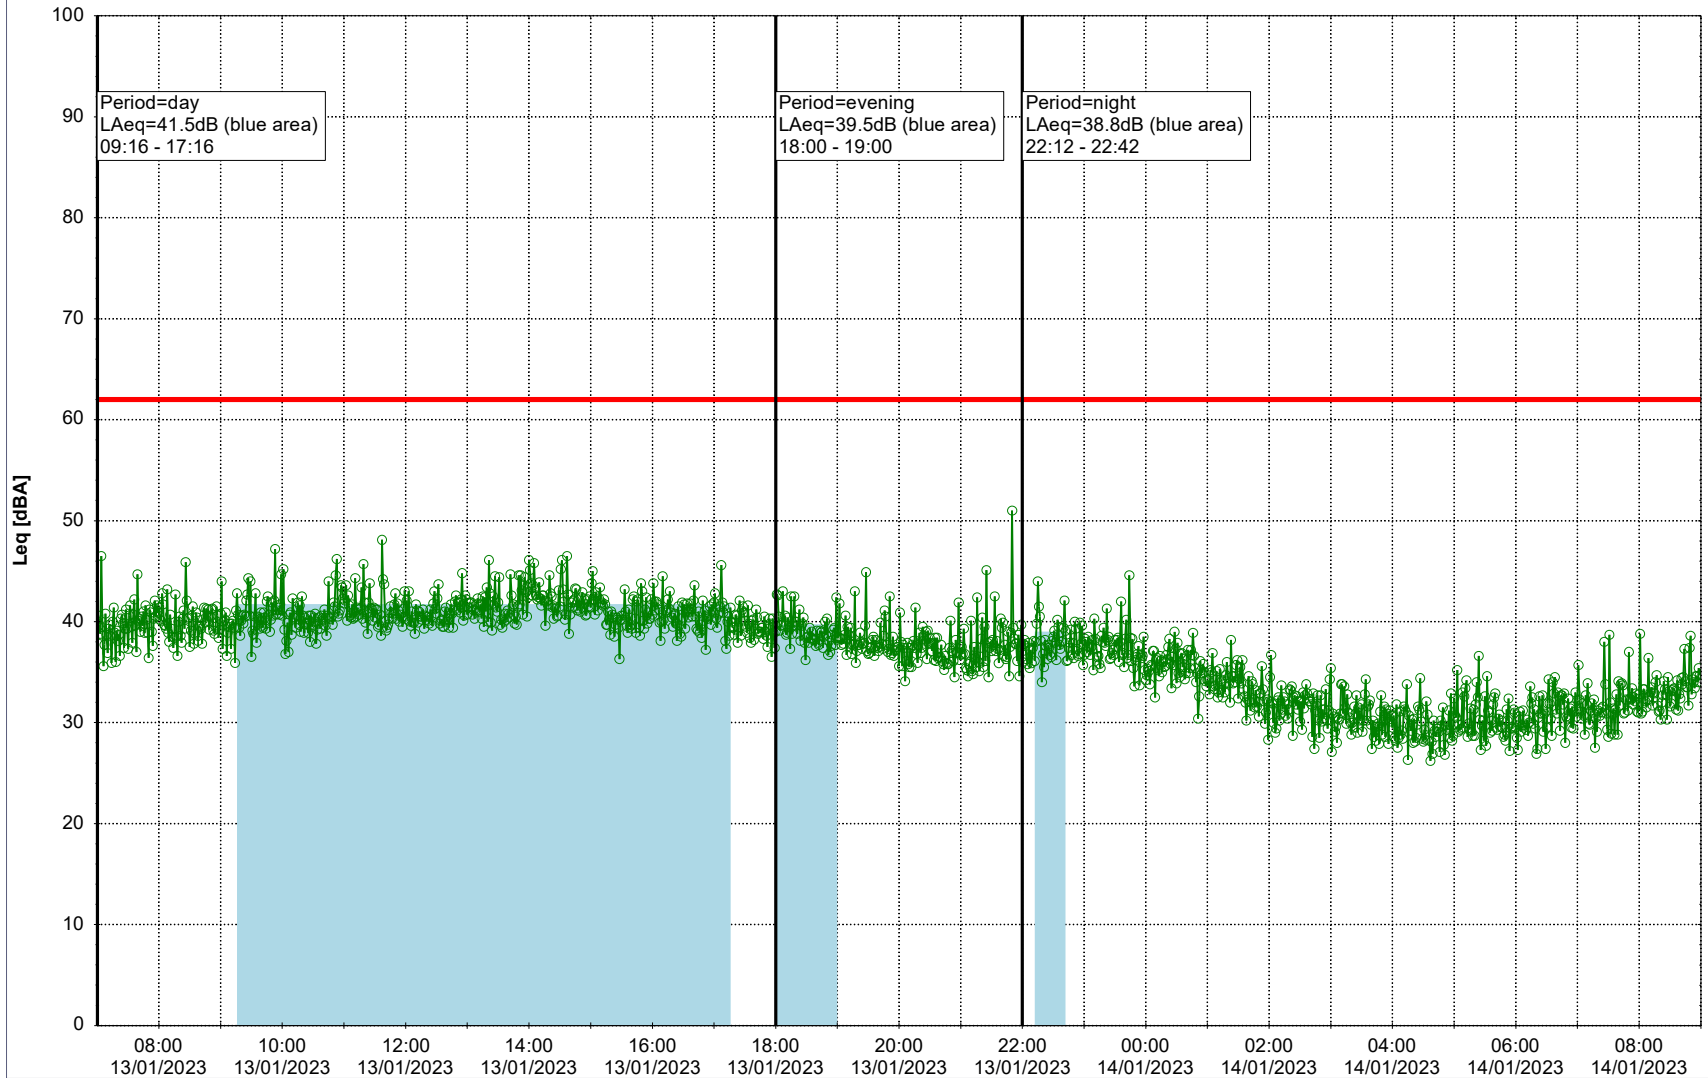

### Noise Time Related Diagram

○○○ GAB\_NS01

**Project:** Kronos Sydhavnen  
**Construction:** Gåsebæk  
**Location:** N-V

13/01/2023  
14/01/2023

Plan View

Remarks

...

### Noise Time Related Diagram

○○○○ GAB\_NS01

**Project:** Kronos Sydhavnen  
**Construction:** Gåsebæk  
**Location:** N-V

Plan View

Remarks

...

### Noise Time Related Diagram

14/01/2023  
15/01/2023

○○○○ GAB\_NS01

Project: Kronos Sydhavnen  
Construction: Gåsebæk  
Location: N-V

Plan View

Remarks

...