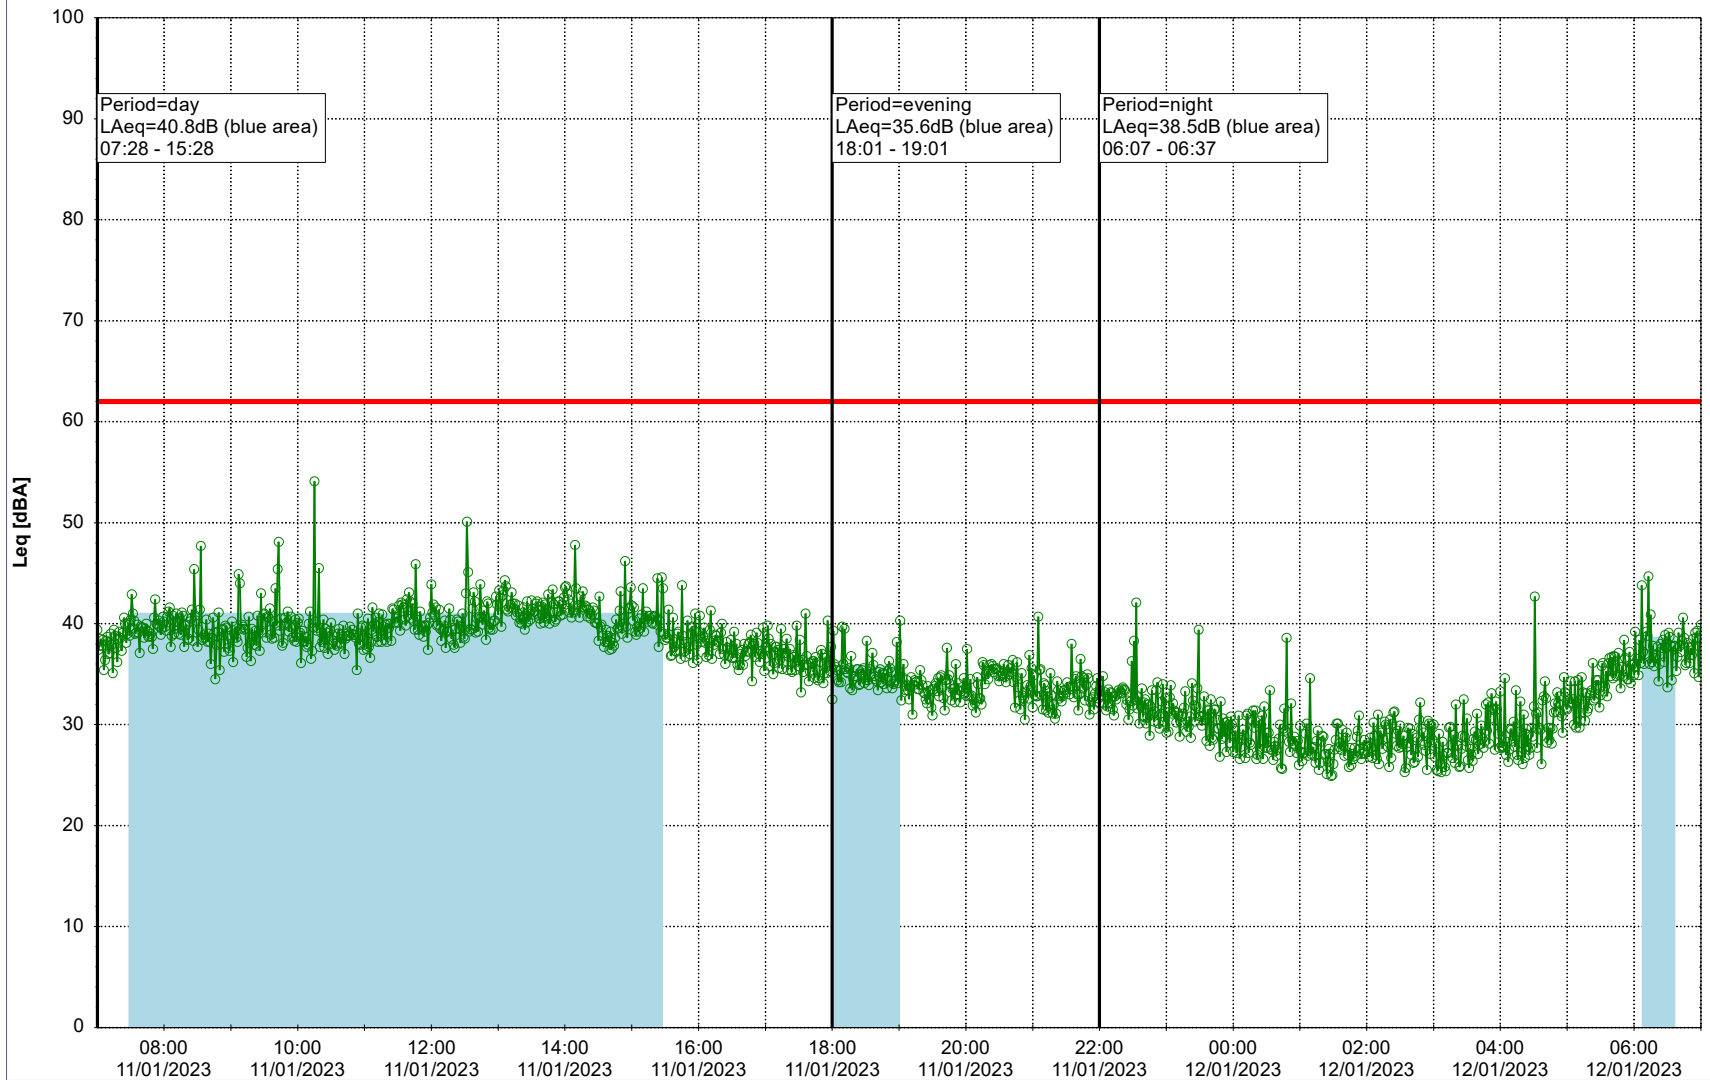

### Noise Time Related Diagram

○○○ GAB\_NS01

**Project:** Kronos Sydhavnen  
**Construction:** Gåsebæk  
**Location:** N-V

Plan View

Remarks

...

### Noise Time Related Diagram

11/01/2023  
12/01/2023

○○○ GAB\_NS01

**Project:** Kronos Sydhavnen  
**Construction:** Gåsebæk  
**Location:** N-V

12/01/2023  
13/01/2023

Plan View

Remarks

...

### Noise Time Related Diagram

○○○ GAB\_NS01

**Project:** Kronos Sydhavnen  
**Construction:** Gåsebæk  
**Location:** N-V

13/01/2023  
14/01/2023

Plan View

Remarks

...