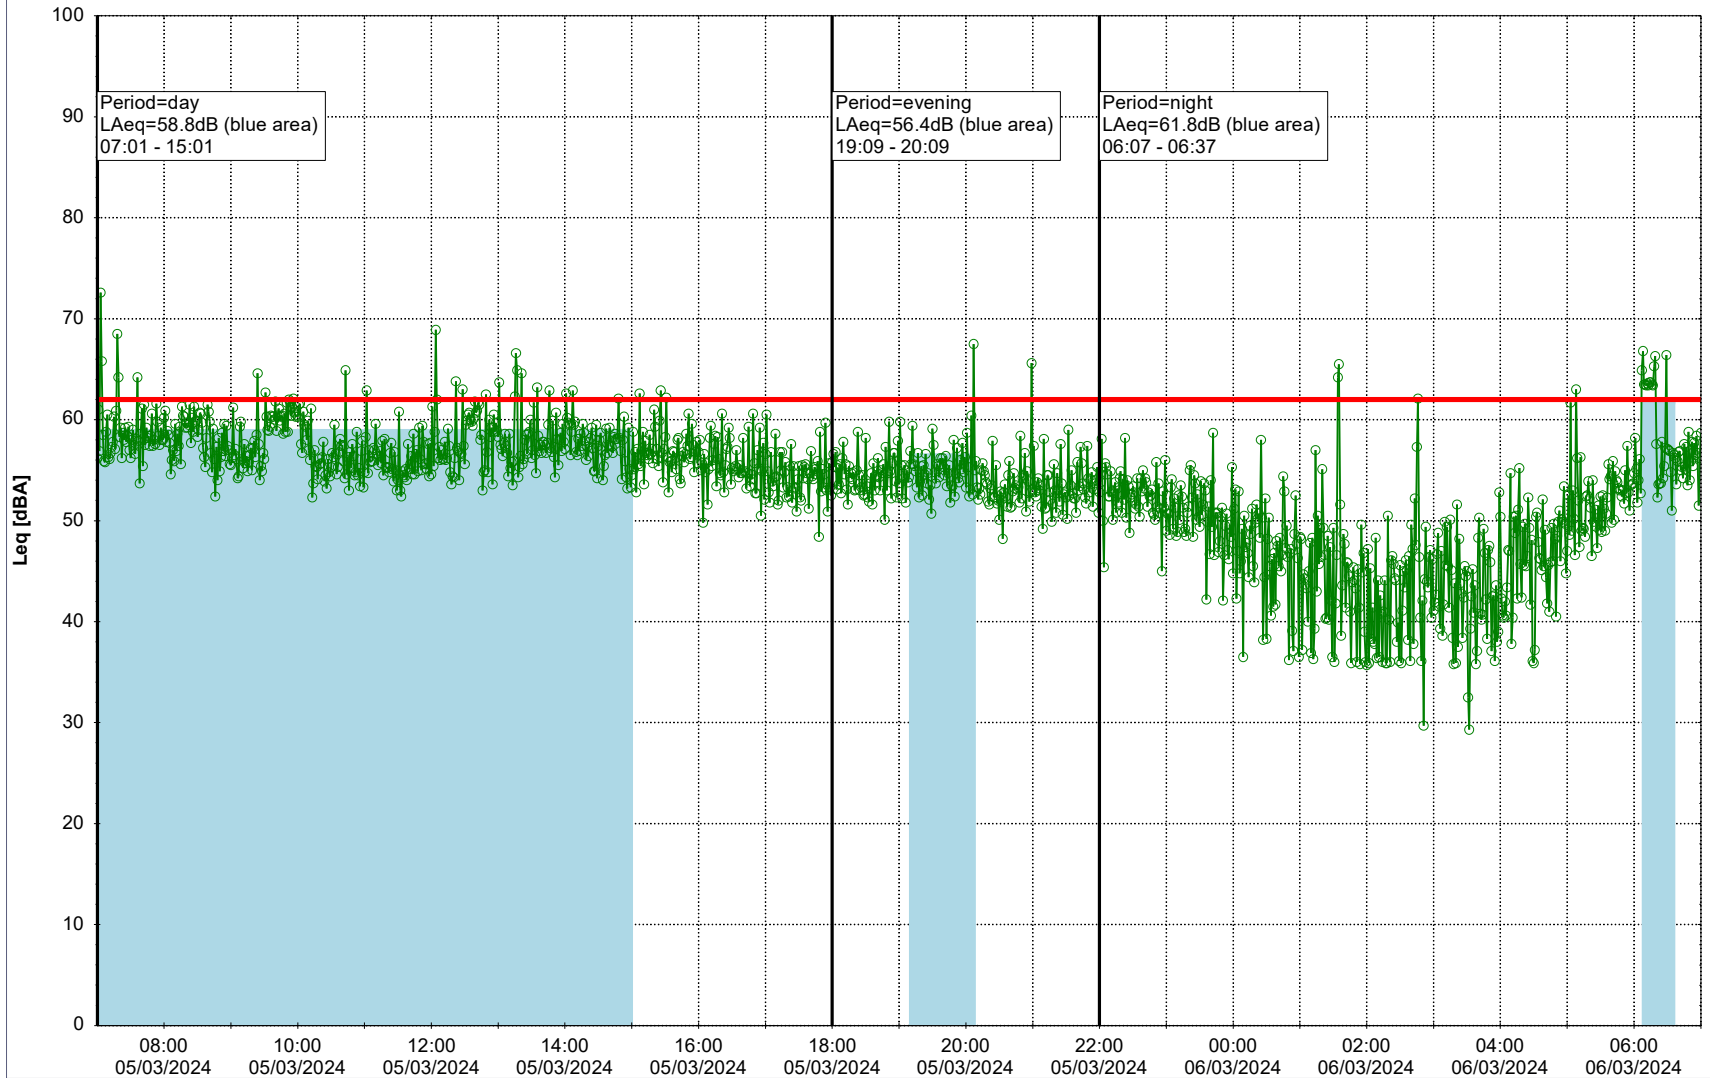

### Noise Time Related Diagram

04/03/2024  
05/03/2024

○○○ GAB\_NS01

**Project:** Kronos Sydhavnen  
**Construction:** Gåsebæk  
**Location:** N-V

Plan View

Remarks

...

### Noise Time Related Diagram

05/03/2024  
06/03/2024

○○○ GAB\_NS01

**Project:** Kronos Sydhavnen  
**Construction:** Gåsebæk  
**Location:** N-V

Plan View

Remarks

...

### Noise Time Related Diagram

06/03/2024  
07/03/2024

○○○ GAB\_NS01