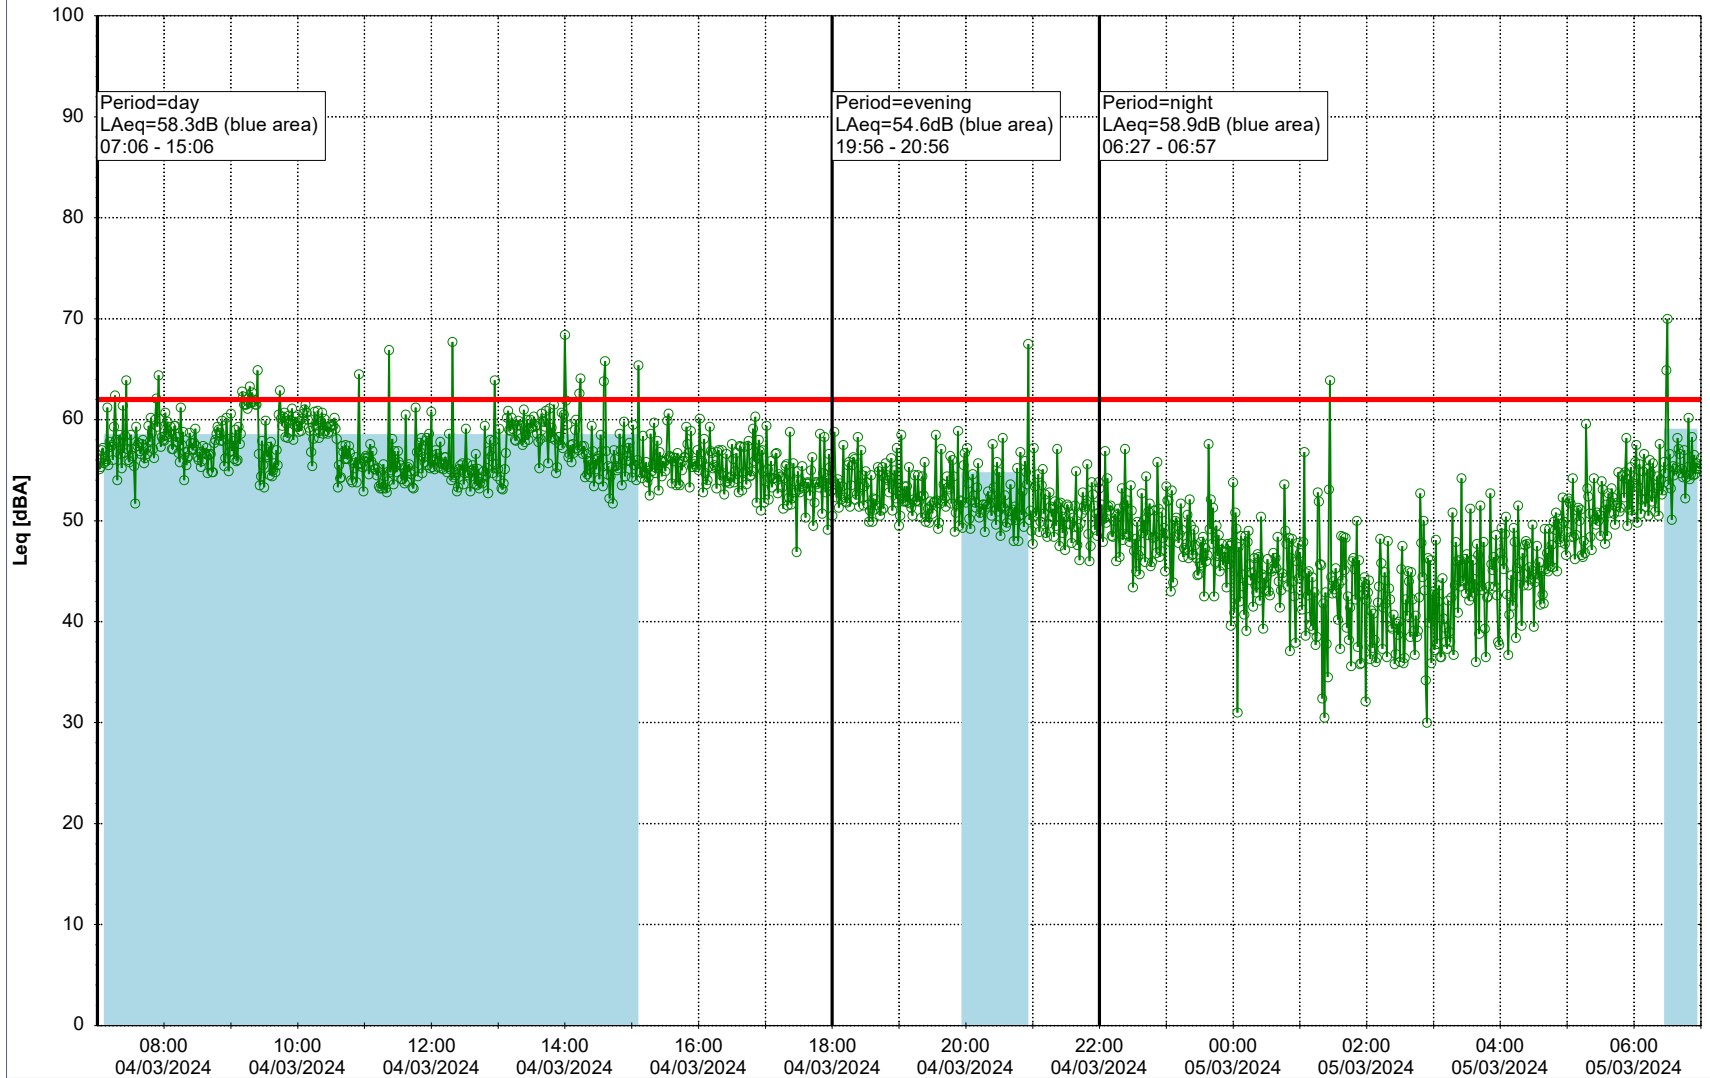

**Project:** Kronos Sydhavnen  
**Construction:** Gåsebæk  
**Location:** N-V

Plan View

Remarks

...

### Noise Time Related Diagram

04/03/2024  
05/03/2024

○○○ GAB\_NS01

**Project:** Kronos Sydhavnen  
**Construction:** Gåsebæk  
**Location:** N-V

Plan View

Remarks

...

### Noise Time Related Diagram

05/03/2024  
06/03/2024

○○○ GAB\_NS01

**Project:** Kronos Sydhavnen  
**Construction:** Gåsebæk  
**Location:** N-V

Plan View

Remarks

...

### Noise Time Related Diagram

06/03/2024  
07/03/2024

○○○ GAB\_NS01