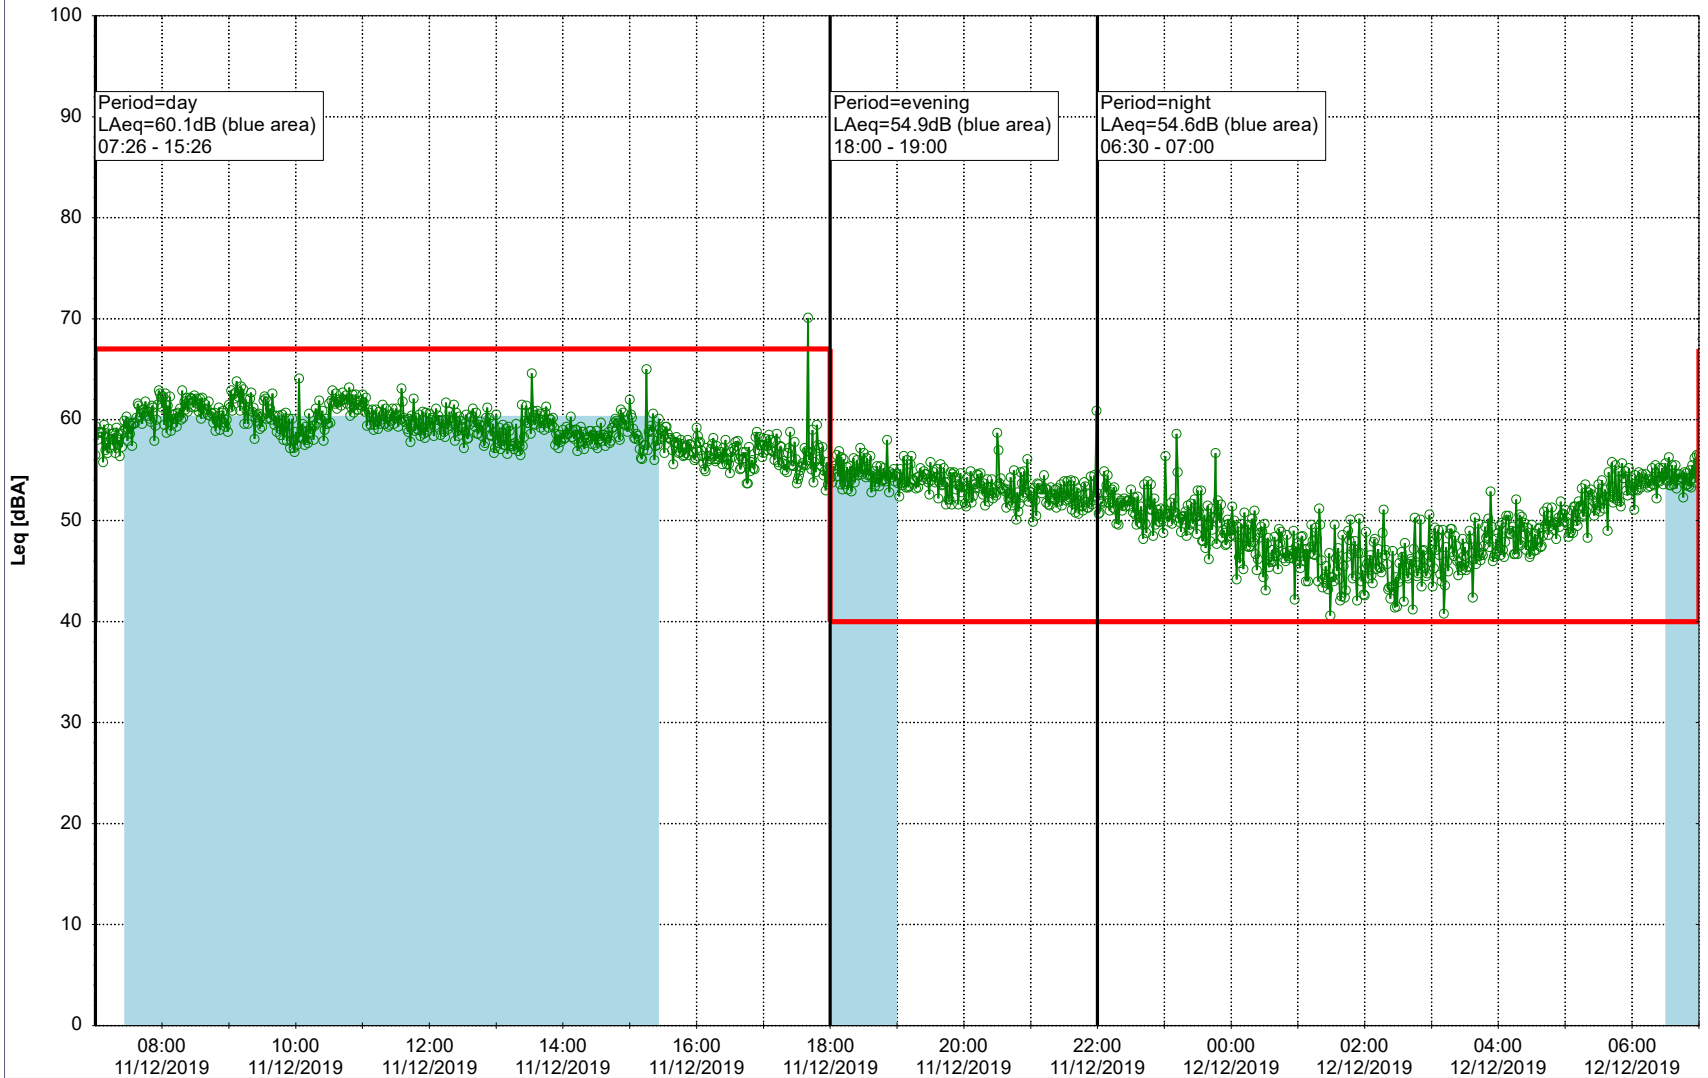

### Noise Time Related Diagram

10/12/2019  
11/12/2019

○○○ SLU\_NS01

**Project:** Kronos Sydhavnen  
**Construction:** Sluseholmen  
**Location:** N-V

Plan View

Remarks

...

### Noise Time Related Diagram

11/12/2019  
12/12/2019

○○○ SLU\_NS01

**Project:** Kronos Sydhavnen  
**Construction:** Sluseholmen  
**Location:** N-V

Plan View

Remarks

...