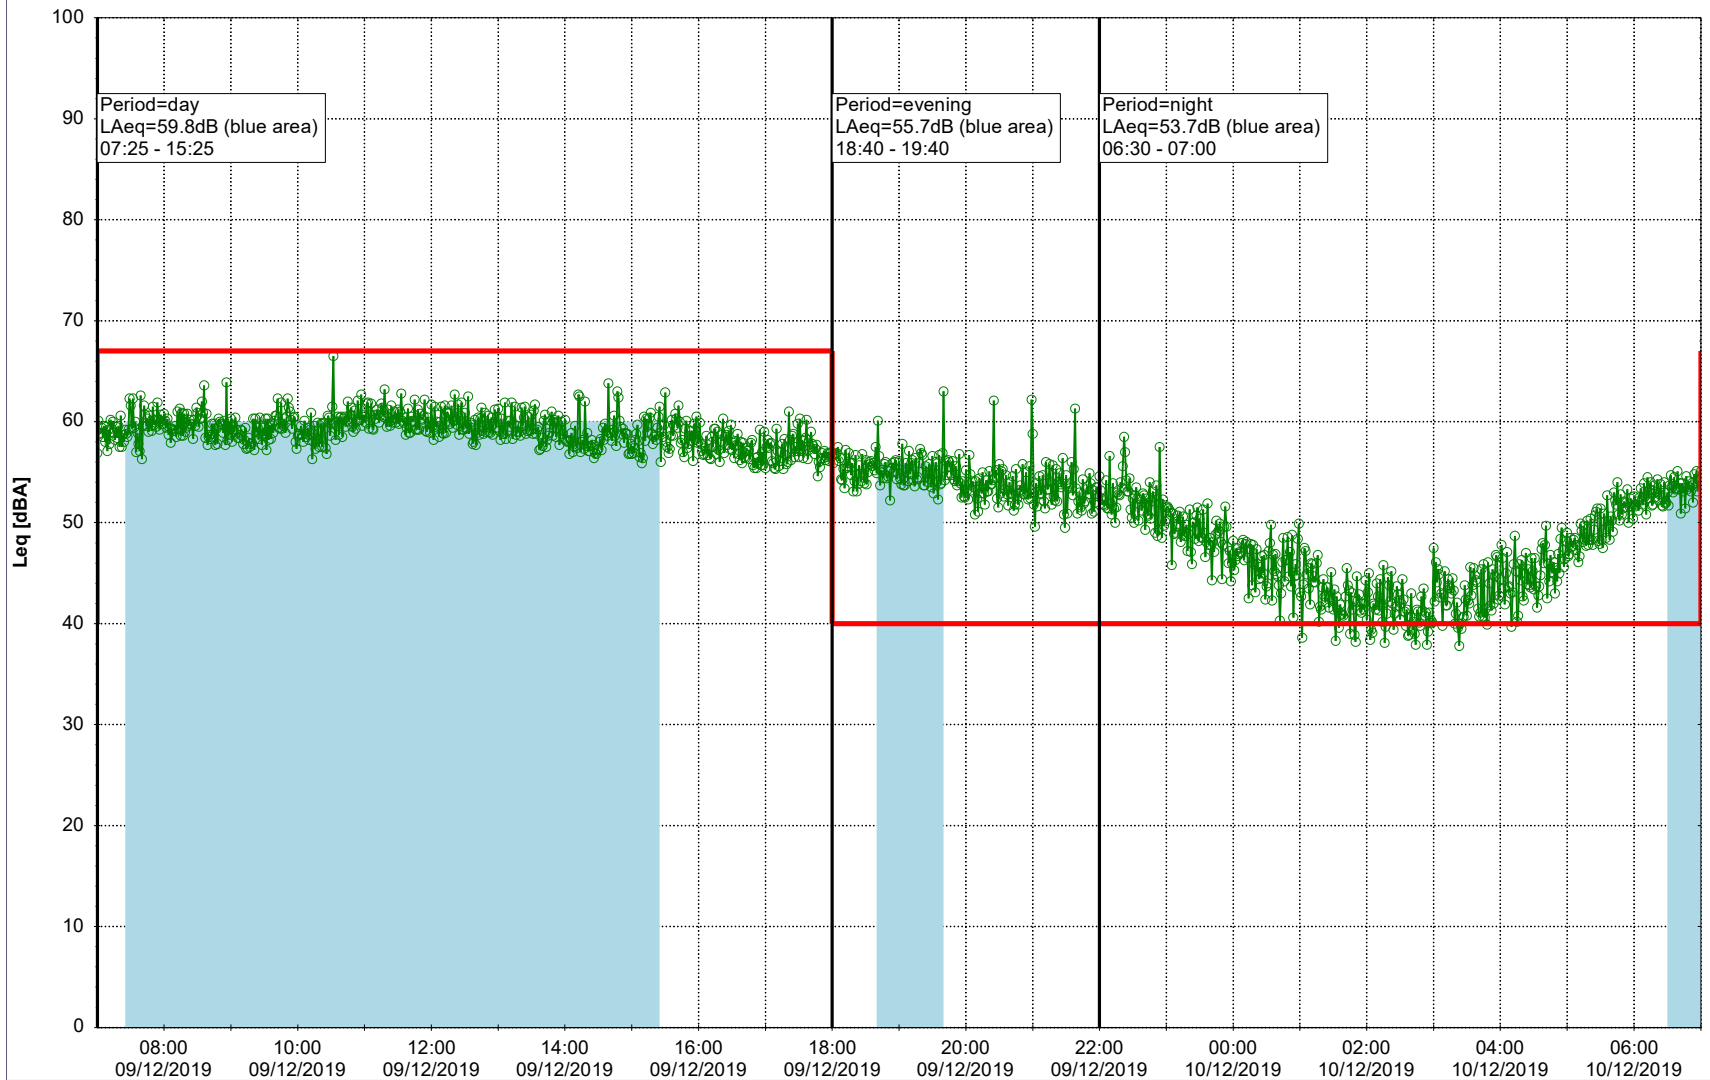

**Project:** Kronos Sydhavnen  
**Construction:** Sluseholmen  
**Location:** N-V

Plan View

Remarks

...

### Noise Time Related Diagram

09/12/2019  
10/12/2019

○○○ SLU\_NS01

**Project:** Kronos Sydhavnen  
**Construction:** Sluseholmen  
**Location:** N-V

Plan View

Remarks

...

### Noise Time Related Diagram

10/12/2019  
11/12/2019

○○○ SLU\_NS01

**Project:** Kronos Sydhavnen  
**Construction:** Sluseholmen  
**Location:** N-V

Plan View

Remarks

...