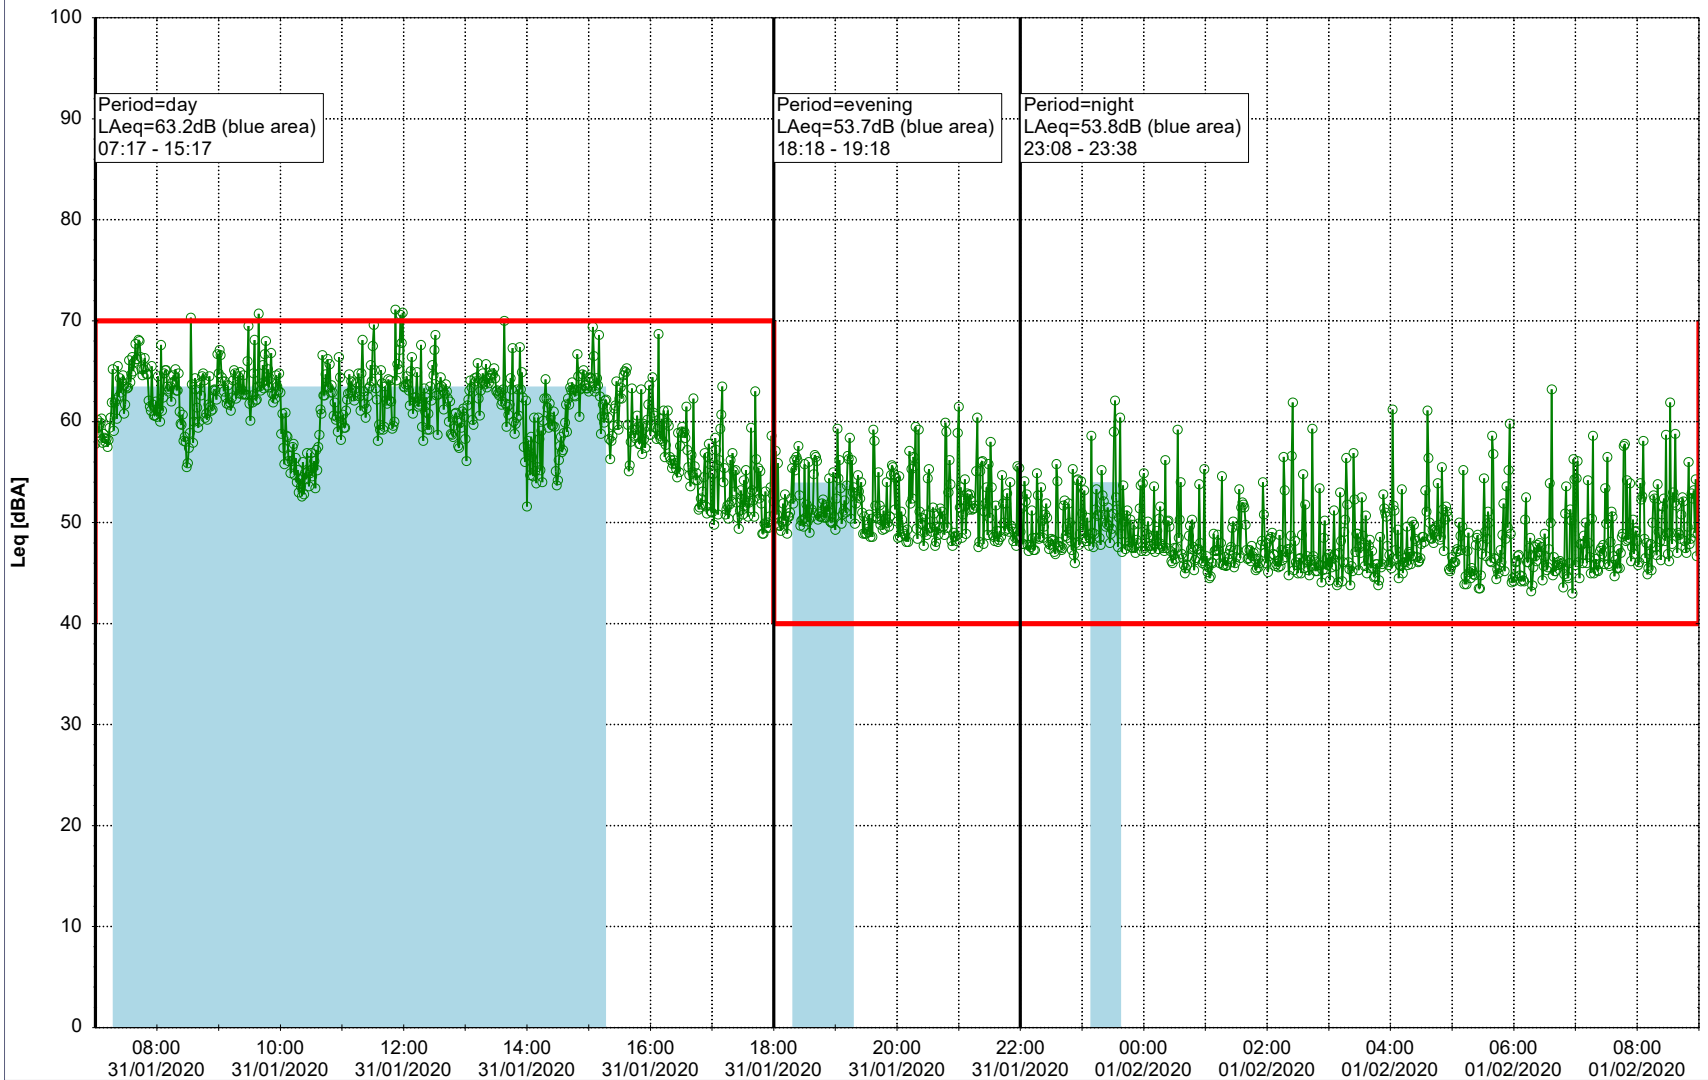

### Noise Time Related Diagram

30/01/2020  
31/01/2020

○ ○ ○ ○ NEL\_NS01

**Project:** Kronos Sydhavnen  
**Construction:** Ny Ellebjerg  
**Location:** N-V

Plan View

Remarks

...

### Noise Time Related Diagram

31/01/2020  
01/02/2020

○ ○ ○ ○ NEL\_NS01

**Project:** Kronos Sydhavnen  
**Construction:** Ny Ellebjerg  
**Location:** N-V

01/02/2020  
02/02/2020

Plan View

Remarks

...

### Noise Time Related Diagram

○○○ NEL\_NS01

**Project:** Kronos Sydhavnen  
**Construction:** Ny Ellebjerg  
**Location:** N-V

Plan View

Remarks

...