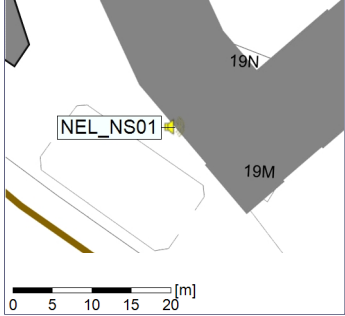

### Noise Time Related Diagram

31/01/2020  
01/02/2020

○ ○ ○ ○ NEL\_NS01

**Project:** Kronos Sydhavnen  
**Construction:** Ny Ellebjerg  
**Location:** N-V

01/02/2020  
02/02/2020

Plan View

Remarks

...