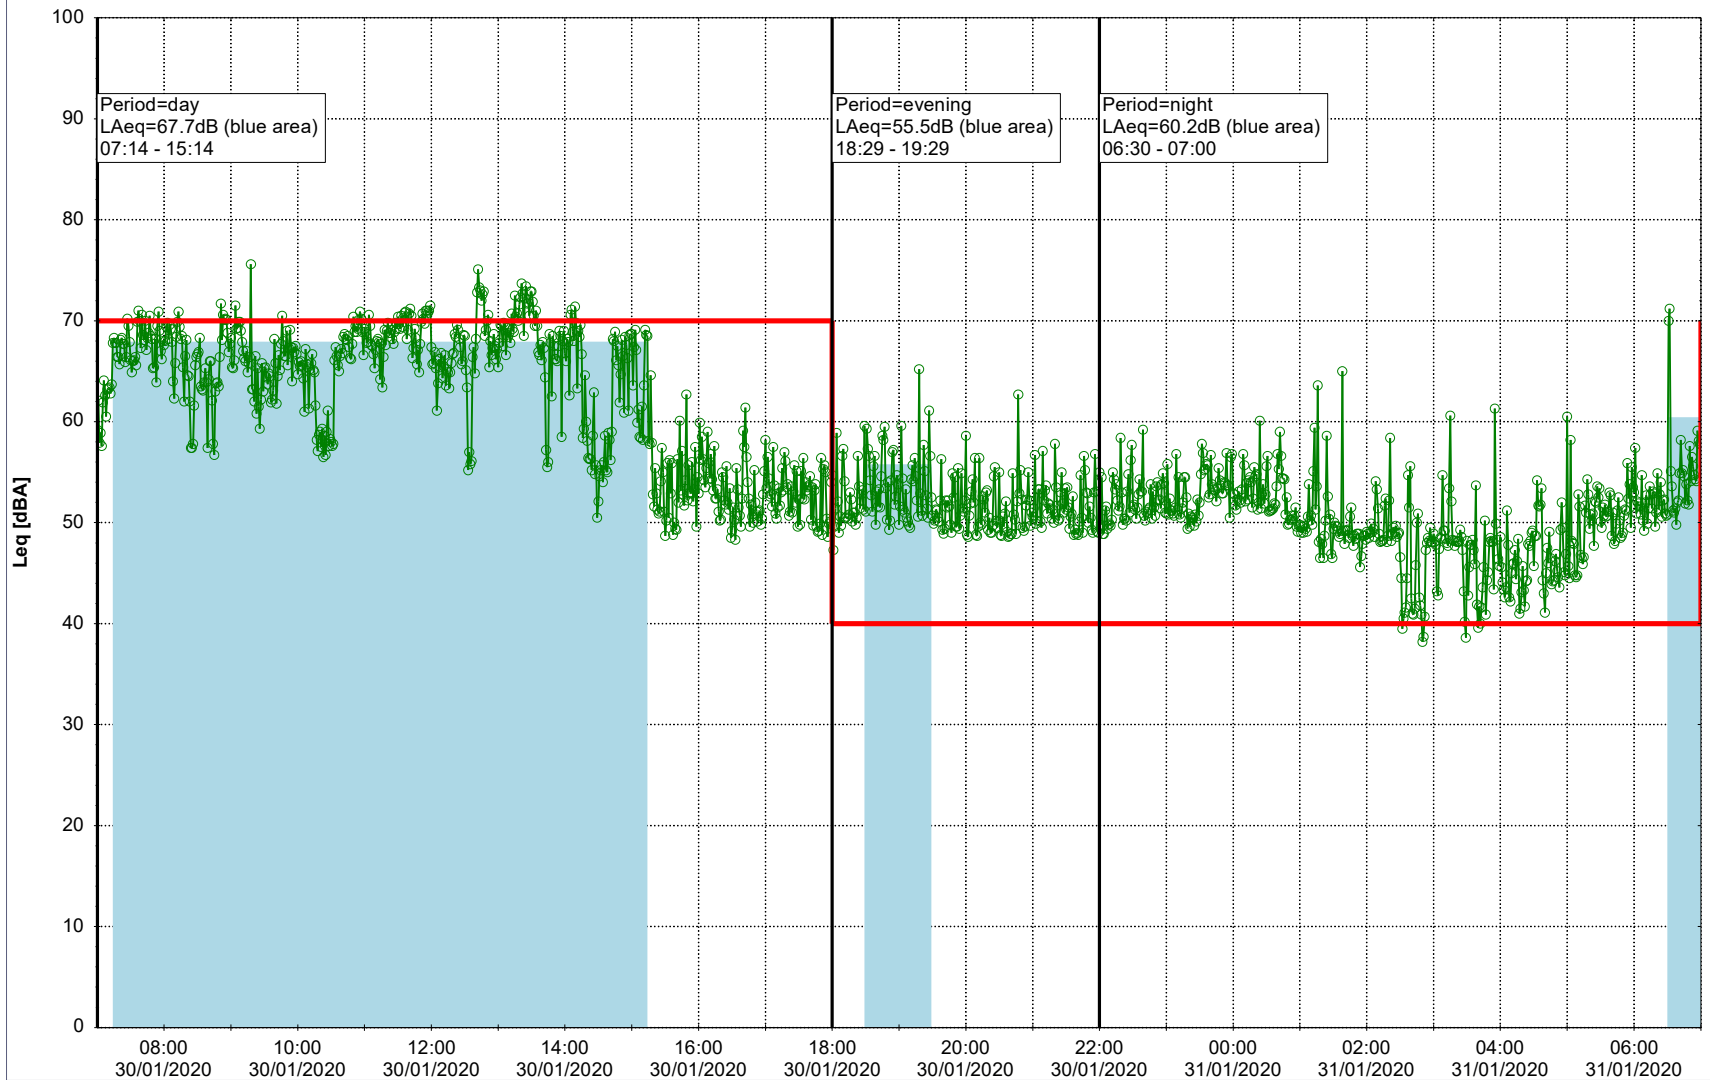

### Noise Time Related Diagram

29/01/2020  
30/01/2020

○ ○ ○ ○ NEL\_NS01

**Project:** Kronos Sydhavnen  
**Construction:** Ny Ellebjerg  
**Location:** N-V

Plan View

Remarks

...

### Noise Time Related Diagram

30/01/2020  
31/01/2020

○ ○ ○ ○ NEL\_NS01

**Project:** Kronos Sydhavnen  
**Construction:** Ny Ellebjerg  
**Location:** N-V

Plan View

Remarks

...

### Noise Time Related Diagram

31/01/2020  
01/02/2020

○ ○ ○ ○ NEL\_NS01

**Project:** Kronos Sydhavnen  
**Construction:** Ny Ellebjerg  
**Location:** N-V

01/02/2020  
02/02/2020

Plan View

Remarks

...