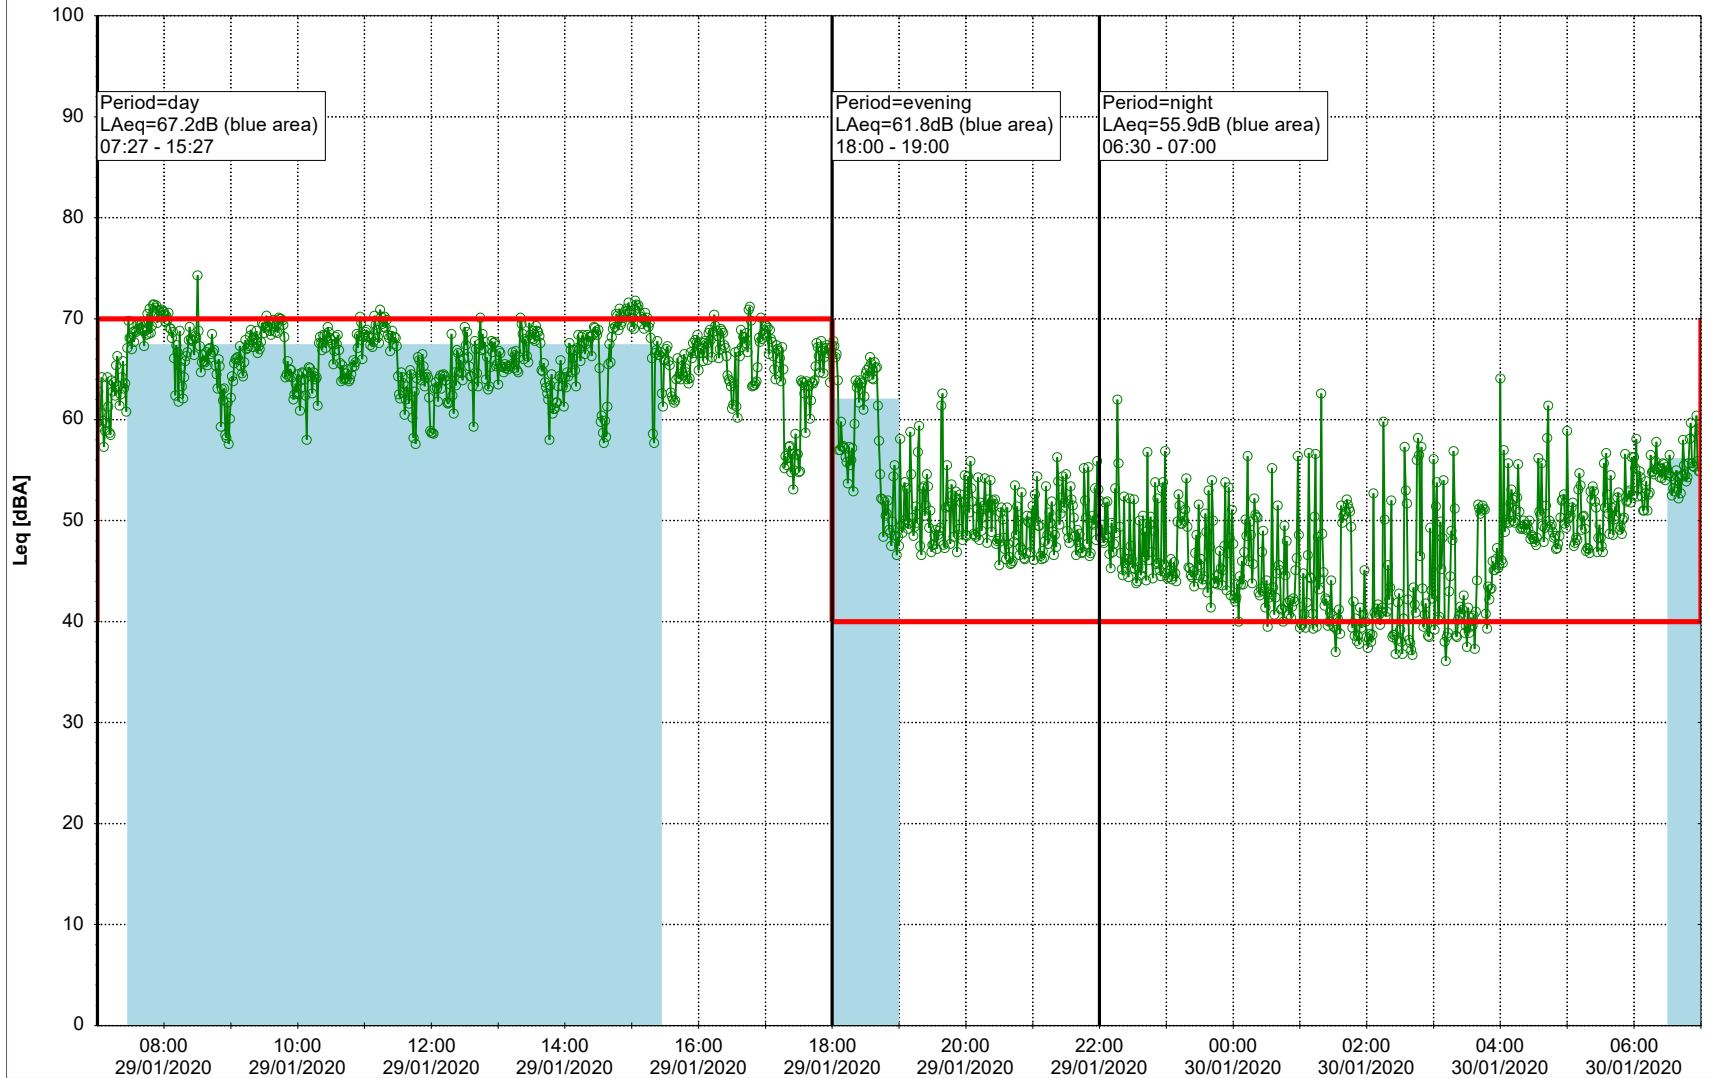

### Noise Time Related Diagram

28/01/2020  
29/01/2020

○ ○ ○ ○ NEL\_NS01

**Project:** Kronos Sydhavnen  
**Construction:** Ny Ellebjerg  
**Location:** N-V

Plan View

Remarks

...

### Noise Time Related Diagram

29/01/2020  
30/01/2020

○ ○ ○ ○ NEL\_NS01

**Project:** Kronos Sydhavnen  
**Construction:** Ny Ellebjerg  
**Location:** N-V

Plan View

Remarks

...

### Noise Time Related Diagram

30/01/2020  
31/01/2020

○ ○ ○ ○ NEL\_NS01

**Project:** Kronos Sydhavnen  
**Construction:** Ny Ellebjerg  
**Location:** N-V

Plan View

Remarks

...

### Noise Time Related Diagram

31/01/2020  
01/02/2020

○ ○ ○ ○ NEL\_NS01

**Project:** Kronos Sydhavnen  
**Construction:** Ny Ellebjerg  
**Location:** N-V

01/02/2020  
02/02/2020

Plan View

Remarks

...