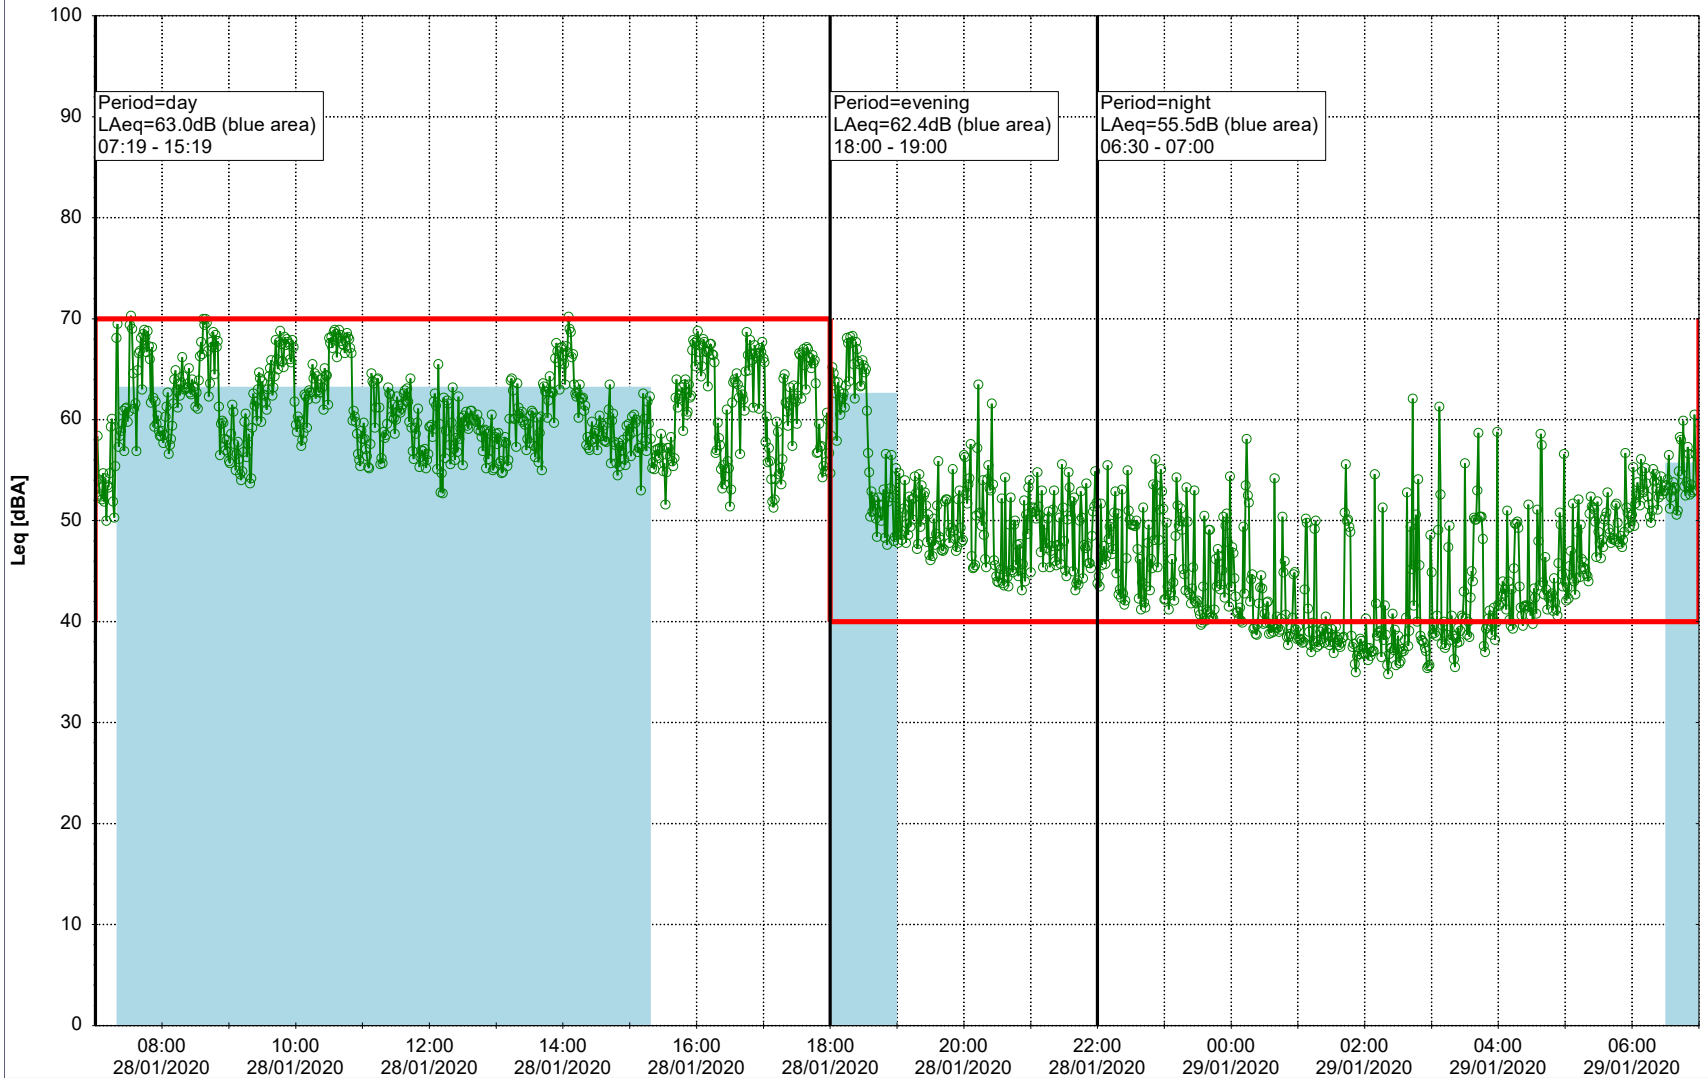

### Noise Time Related Diagram

27/01/2020  
28/01/2020

○ NEL\_NS01

**Project:** Kronos Sydhavnen  
**Construction:** Ny Ellebjerg  
**Location:** N-V

Plan View

Remarks

...

### Noise Time Related Diagram

28/01/2020  
29/01/2020

○ ○ ○ ○ NEL\_NS01

**Project:** Kronos Sydhavnen  
**Construction:** Ny Ellebjerg  
**Location:** N-V

Plan View

Remarks

...

### Noise Time Related Diagram

29/01/2020  
30/01/2020

○ ○ ○ ○ NEL\_NS01

**Project:** Kronos Sydhavnen  
**Construction:** Ny Ellebjerg  
**Location:** N-V

Plan View

Remarks

...

### Noise Time Related Diagram

30/01/2020  
31/01/2020

○ ○ ○ ○ NEL\_NS01

**Project:** Kronos Sydhavnen  
**Construction:** Ny Ellebjerg  
**Location:** N-V

Plan View

Remarks

...