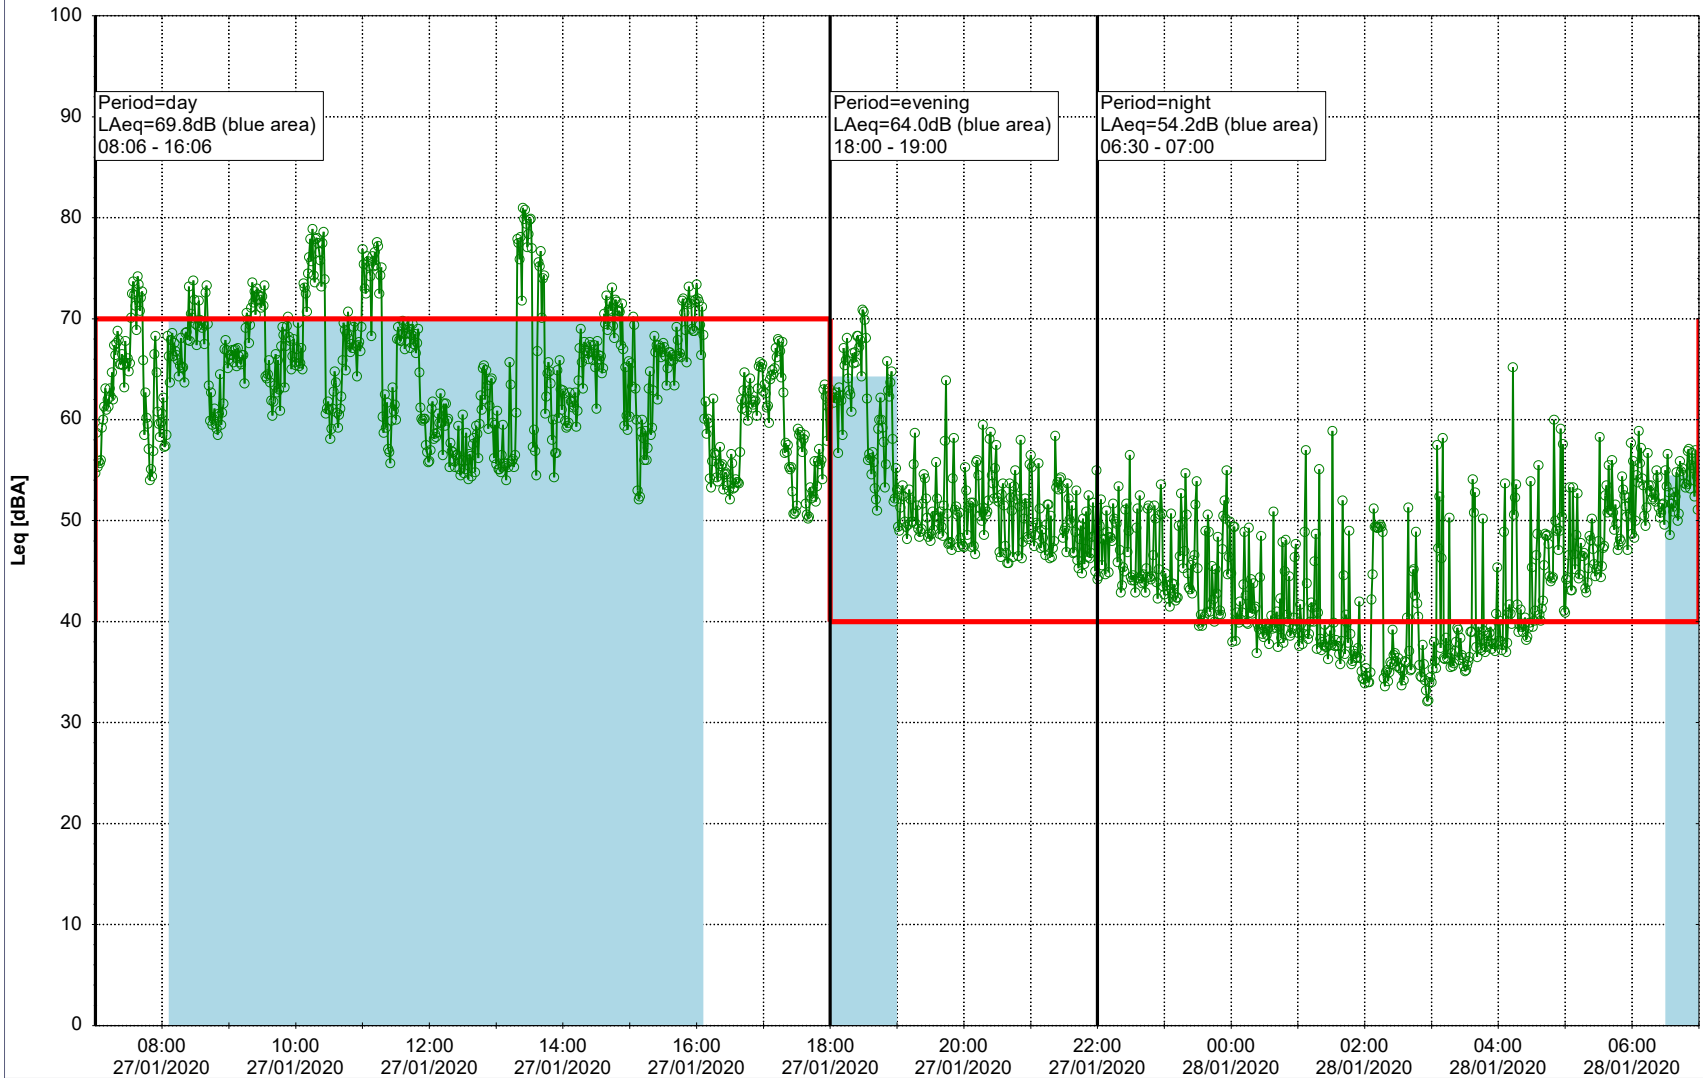

Project: Kronos Sydhavnen  
Construction: Ny Ellebjerg  
Location: N-V

Plan View

Remarks

...

### Noise Time Related Diagram

27/01/2020  
28/01/2020

○ NEL\_NS01

**Project:** Kronos Sydhavnen  
**Construction:** Ny Ellebjerg  
**Location:** N-V

Plan View

Remarks

...

### Noise Time Related Diagram

28/01/2020  
29/01/2020

○ ○ ○ ○ NEL\_NS01

**Project:** Kronos Sydhavnen  
**Construction:** Ny Ellebjerg  
**Location:** N-V

Plan View

Remarks

...

### Noise Time Related Diagram

29/01/2020  
30/01/2020

○ ○ ○ ○ NEL\_NS01

**Project:** Kronos Sydhavnen  
**Construction:** Ny Ellebjerg  
**Location:** N-V

Plan View

Remarks

...