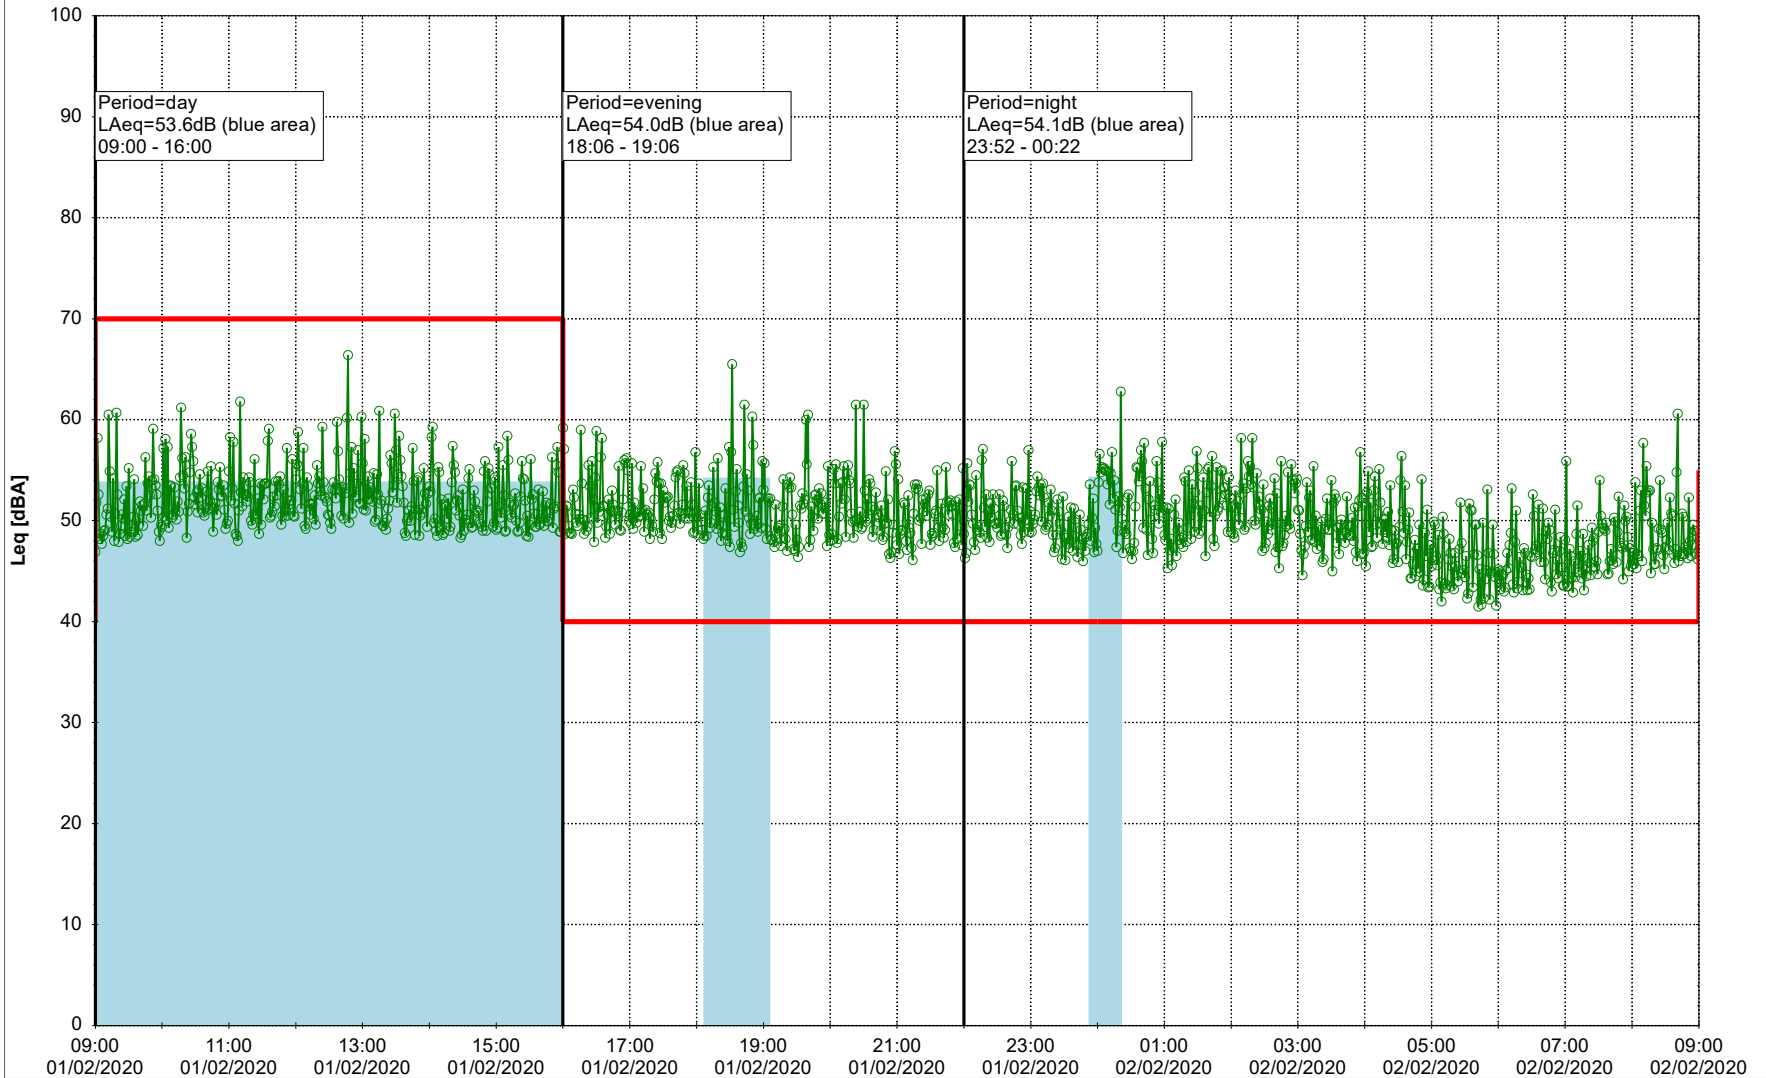

### Noise Time Related Diagram

31/01/2020  
01/02/2020

○ ○ ○ ○ NEL\_NS01

**Project:** Kronos Sydhavnen  
**Construction:** Ny Ellebjerg  
**Location:** N-V

01/02/2020  
02/02/2020

Plan View

Remarks

...

### Noise Time Related Diagram

○○○ NEL\_NS01

**Project:** Kronos Sydhavnen  
**Construction:** Ny Ellebjerg  
**Location:** N-V

Plan View

Remarks

...