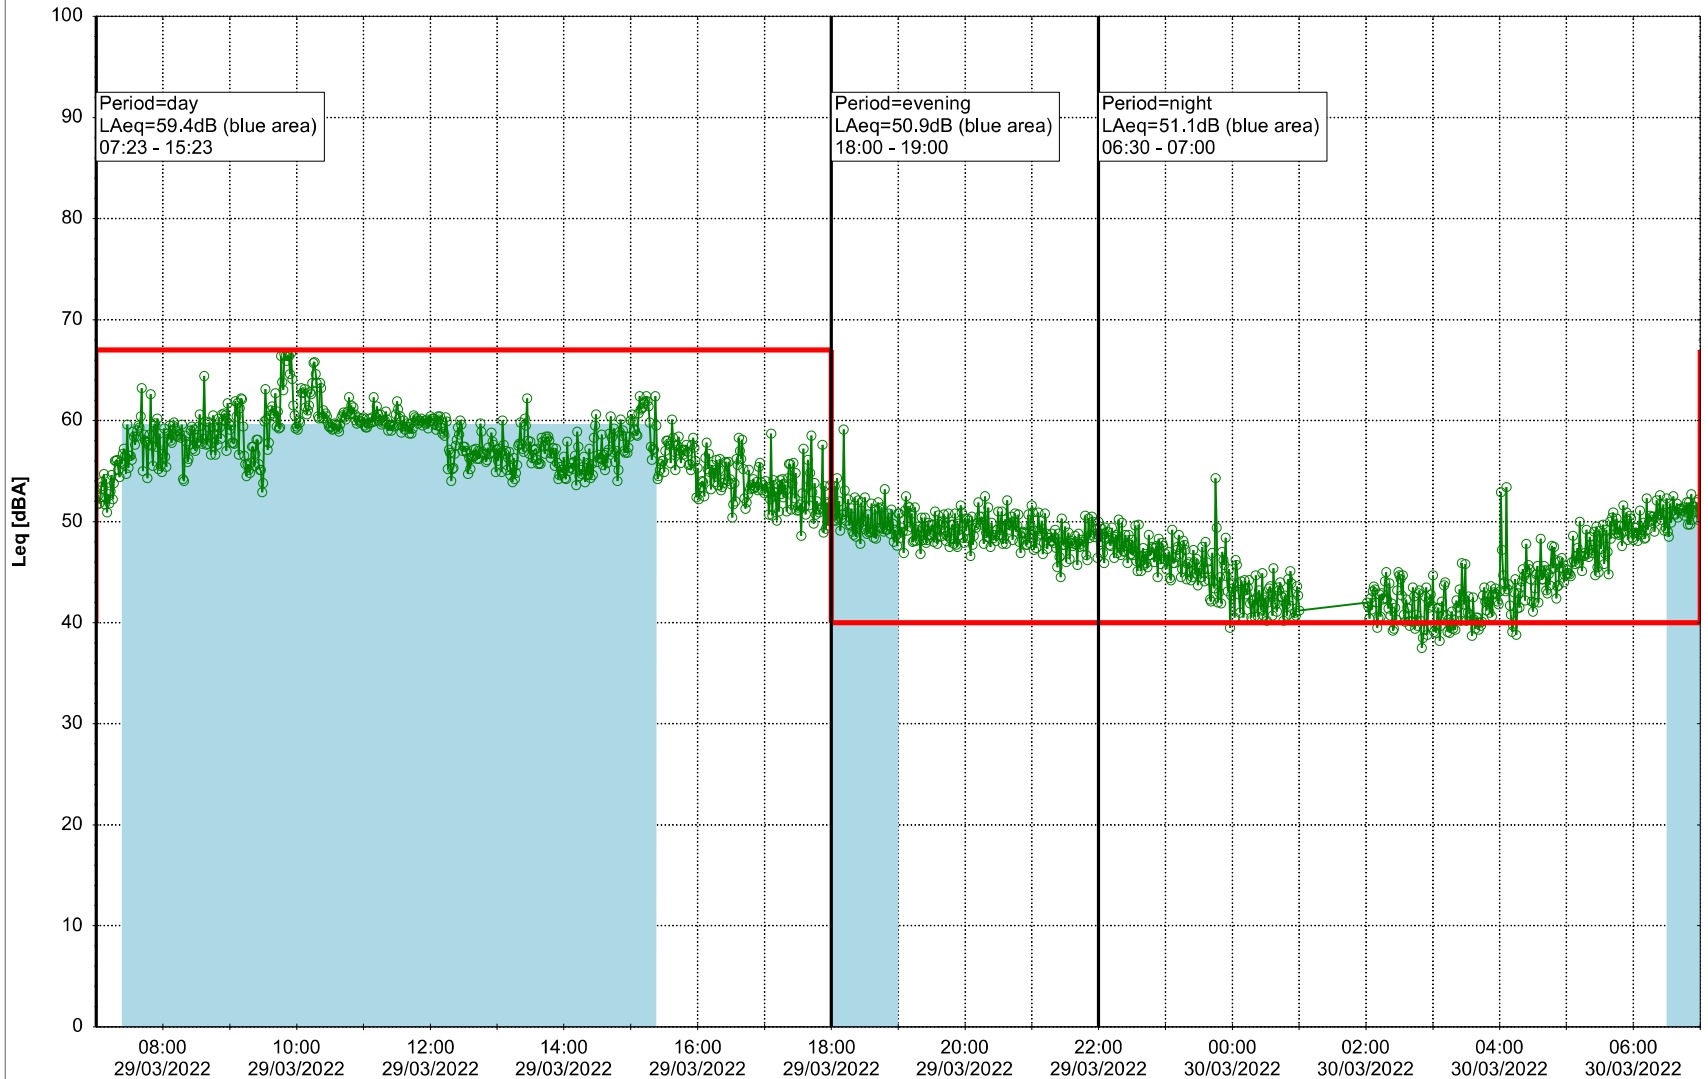

### Noise Time Related Diagram

28/03/2022  
29/03/2022

○○○○ SLU\_NS01

**Project:** Kronos Sydhavnen  
**Construction:** Sluseholmen  
**Location:** N-V

Plan View

### Noise Time Related Diagram

29/03/2022  
30/03/2022

○○○ SLU\_NS01

**Project:** Kronos Sydhavnen  
**Construction:** Sluseholmen  
**Location:** N-V

Plan View

Remarks

...