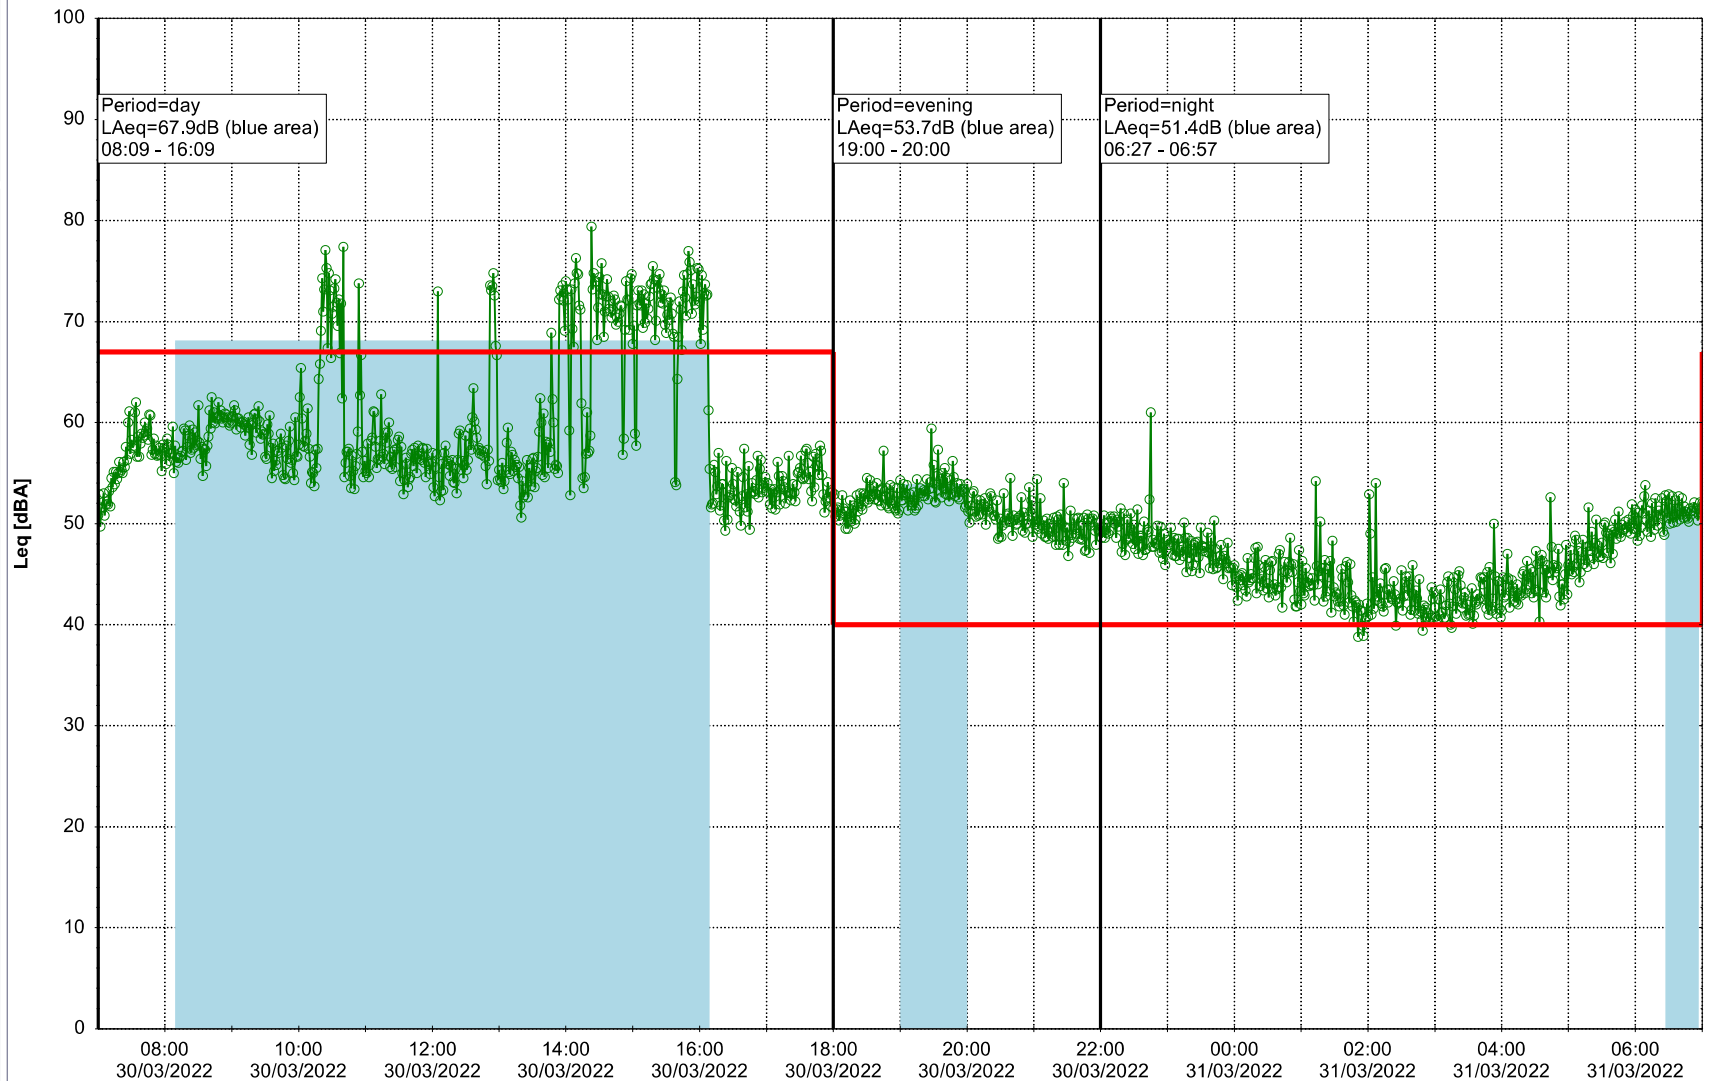

### Noise Time Related Diagram

29/03/2022  
30/03/2022

○○○ SLU\_NS01

**Project:** Kronos Sydhavnen  
**Construction:** Sluseholmen  
**Location:** N-V

Plan View

Remarks

...

### Noise Time Related Diagram

30/03/2022  
31/03/2022

○○○○ SLU\_NS01

**Project:** Kronos Sydhavnen  
**Construction:** Sluseholmen  
**Location:** N-V

Plan View

Remarks

...