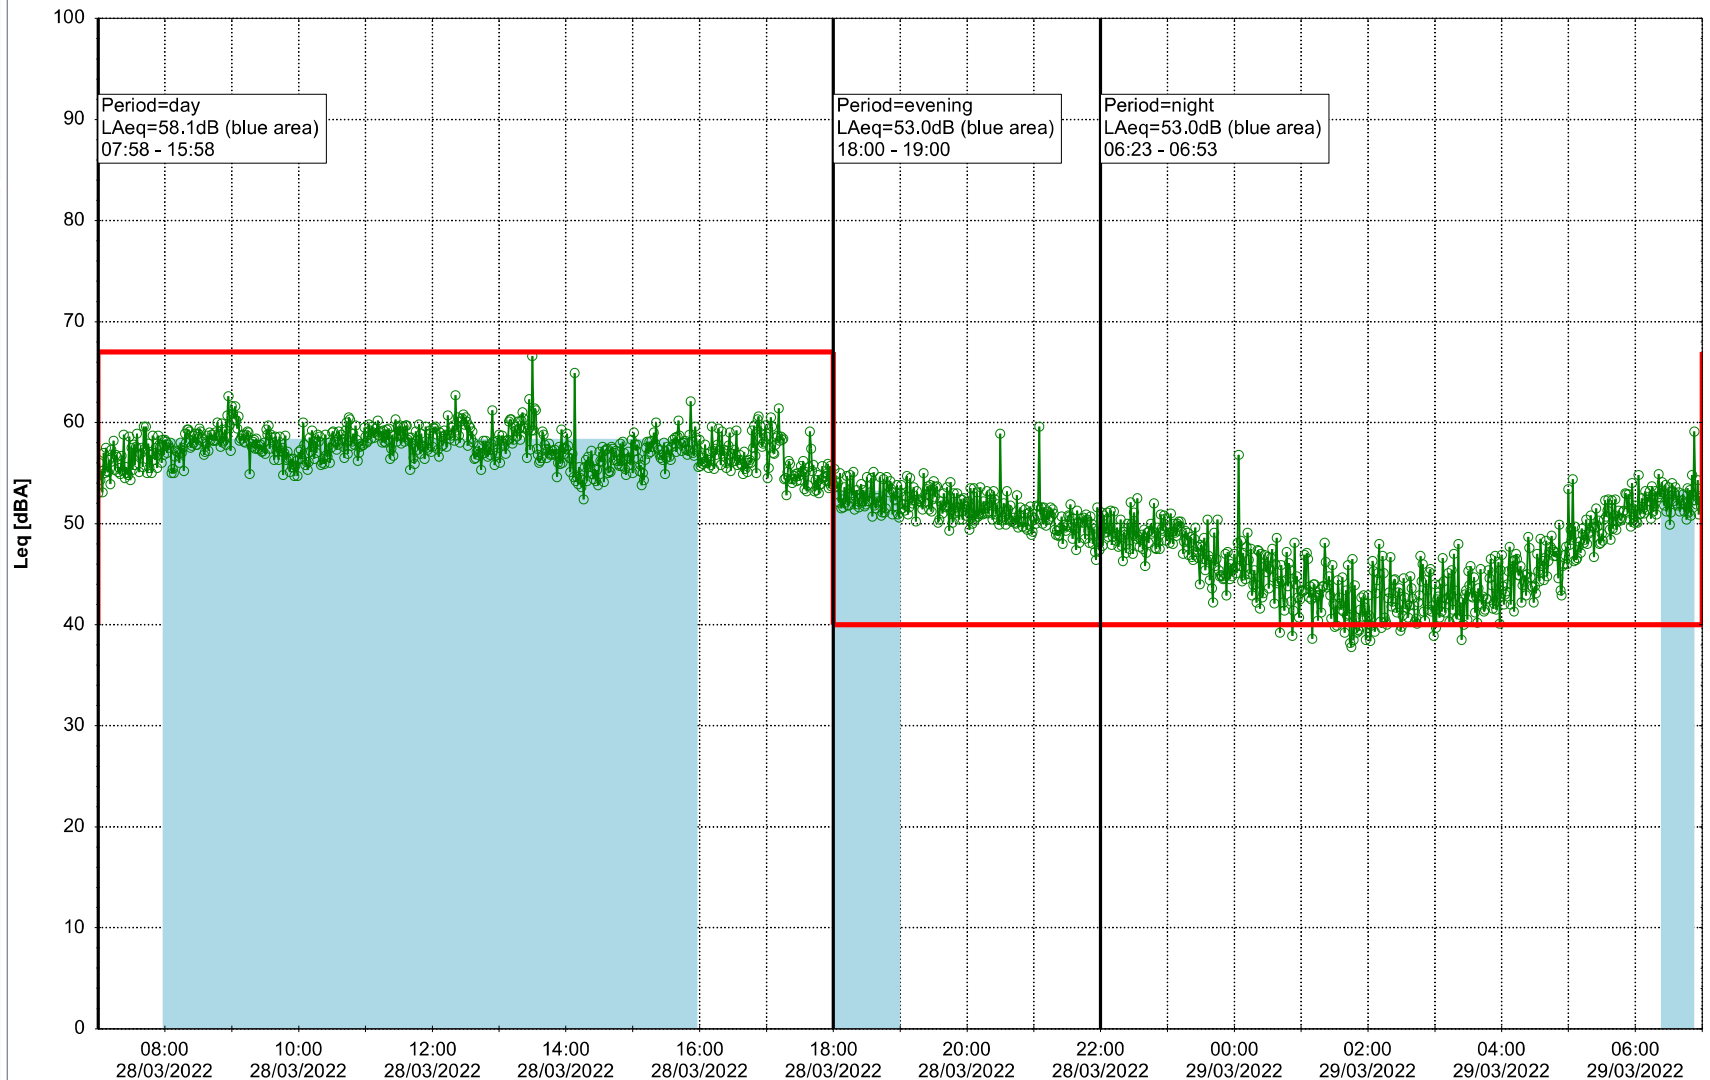

**Project:** Kronos Sydhavnen  
**Construction:** Sluseholmen  
**Location:** N-V

Plan View

Remarks

...

### Noise Time Related Diagram

28/03/2022  
29/03/2022

○○○○ SLU\_NS01

**Project:** Kronos Sydhavnen  
**Construction:** Sluseholmen  
**Location:** N-V

Plan View

### Noise Time Related Diagram

29/03/2022  
30/03/2022

○○○ SLU\_NS01

**Project:** Kronos Sydhavnen  
**Construction:** Sluseholmen  
**Location:** N-V

Plan View

Remarks

...