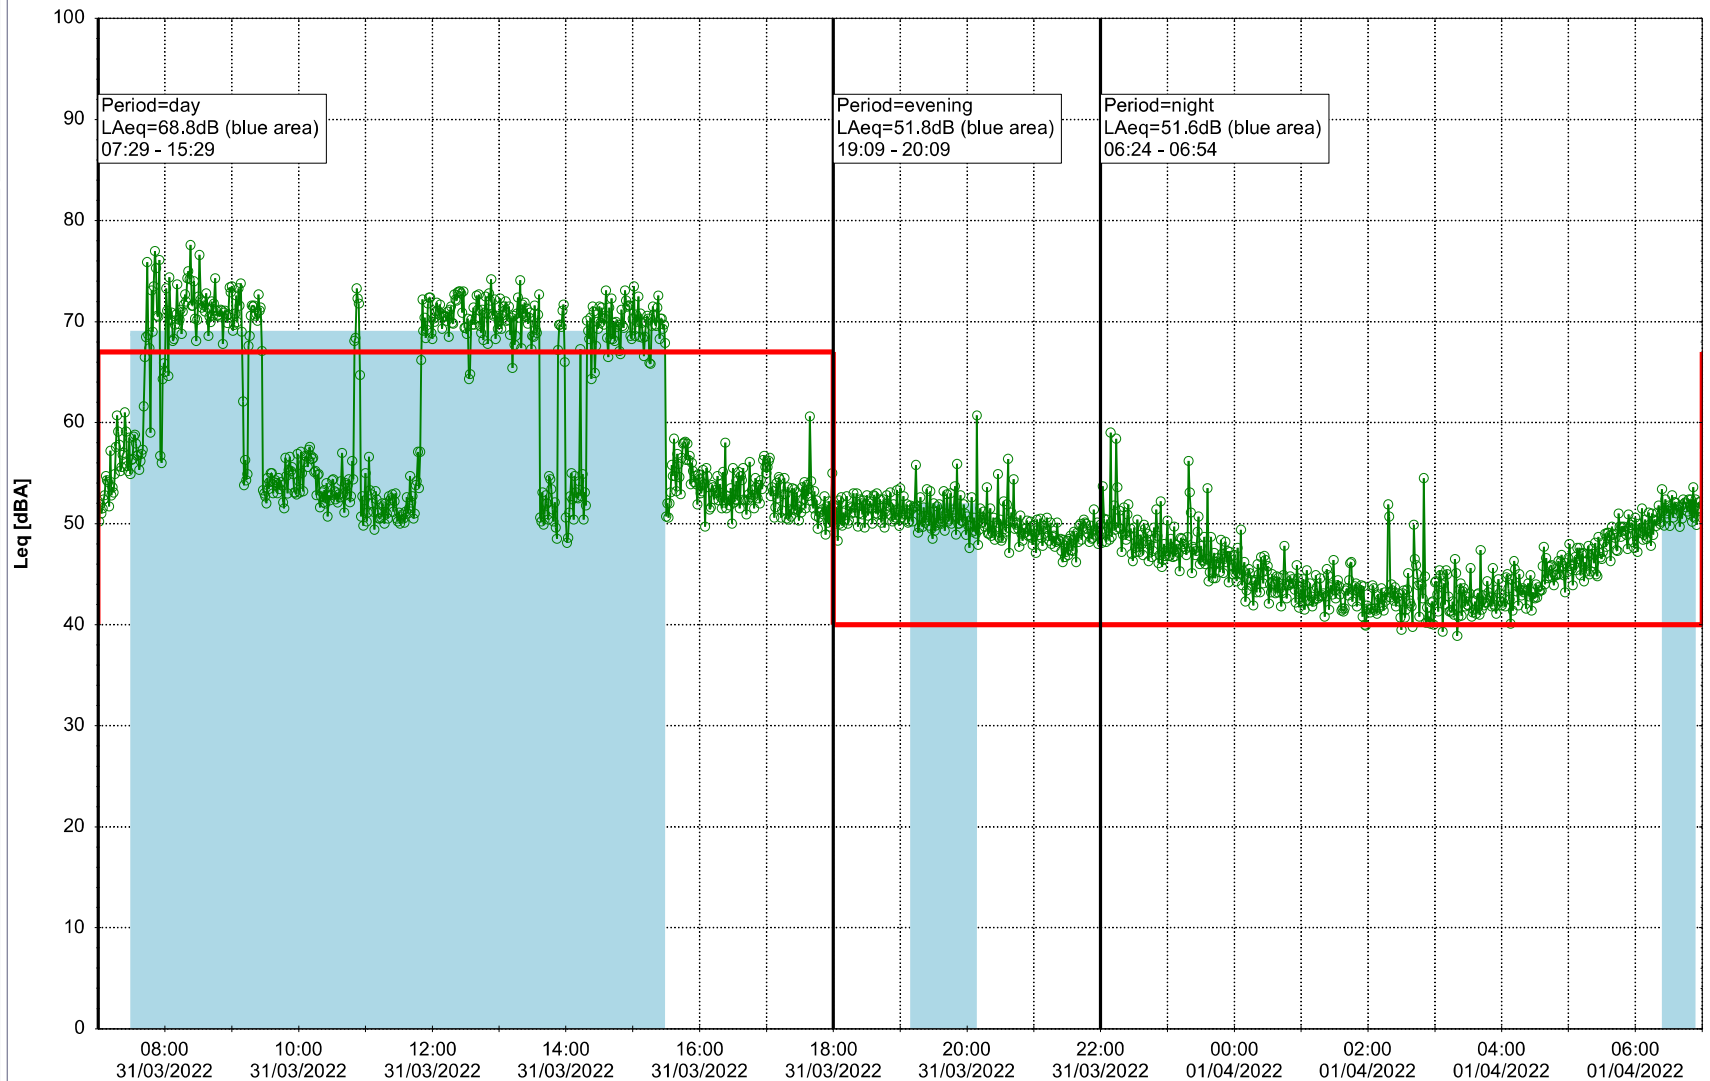

### Noise Time Related Diagram

30/03/2022  
31/03/2022

○○○○ SLU\_NS01

**Project:** Kronos Sydhavnen  
**Construction:** Sluseholmen  
**Location:** N-V

Plan View

Remarks

...

### Noise Time Related Diagram

31/03/2022  
01/04/2022

○○○ SLU\_NS01

**Project:** Kronos Sydhavnen  
**Construction:** Sluseholmen  
**Location:** N-V

Plan View

Remarks

...