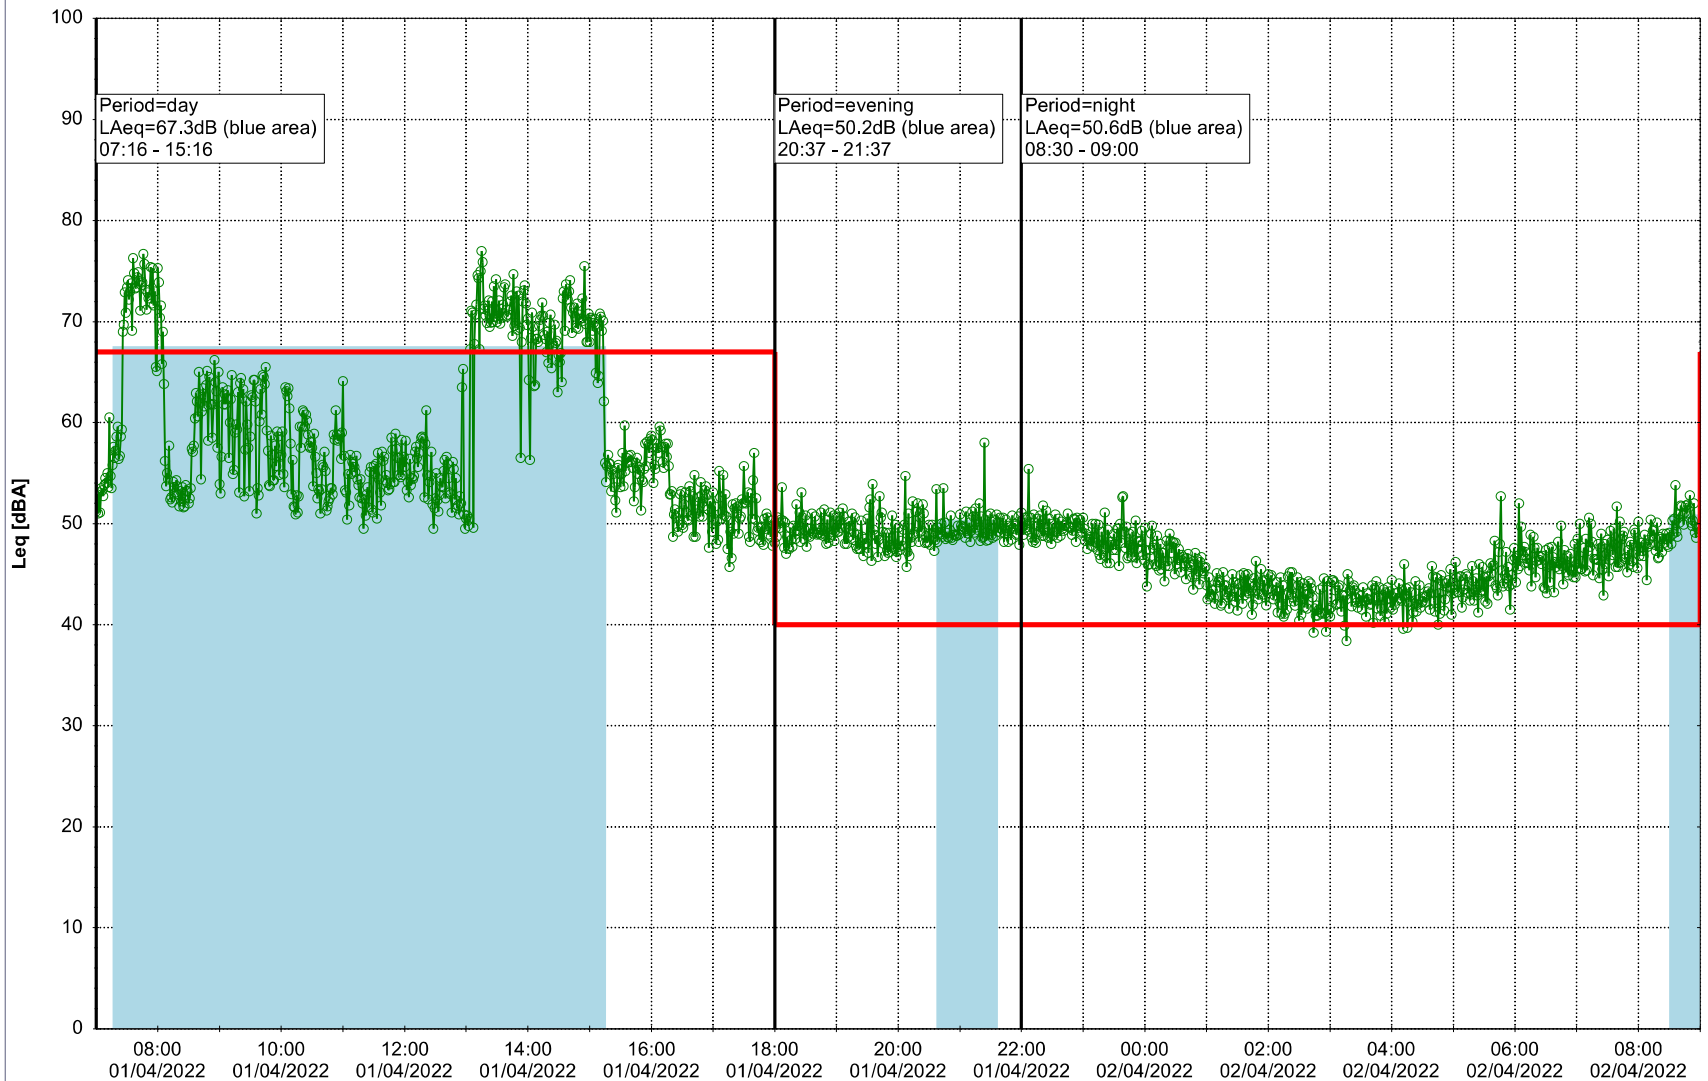

### Noise Time Related Diagram

31/03/2022  
01/04/2022

○○○ SLU\_NS01

**Project:** Kronos Sydhavnen  
**Construction:** Sluseholmen  
**Location:** N-V

Plan View

Remarks

...

### Noise Time Related Diagram

01/04/2022  
02/04/2022

○○○ SLU\_NS01

**Project:** Kronos Sydhavnen  
**Construction:** Sluseholmen  
**Location:** N-V

Plan View

Remarks

...