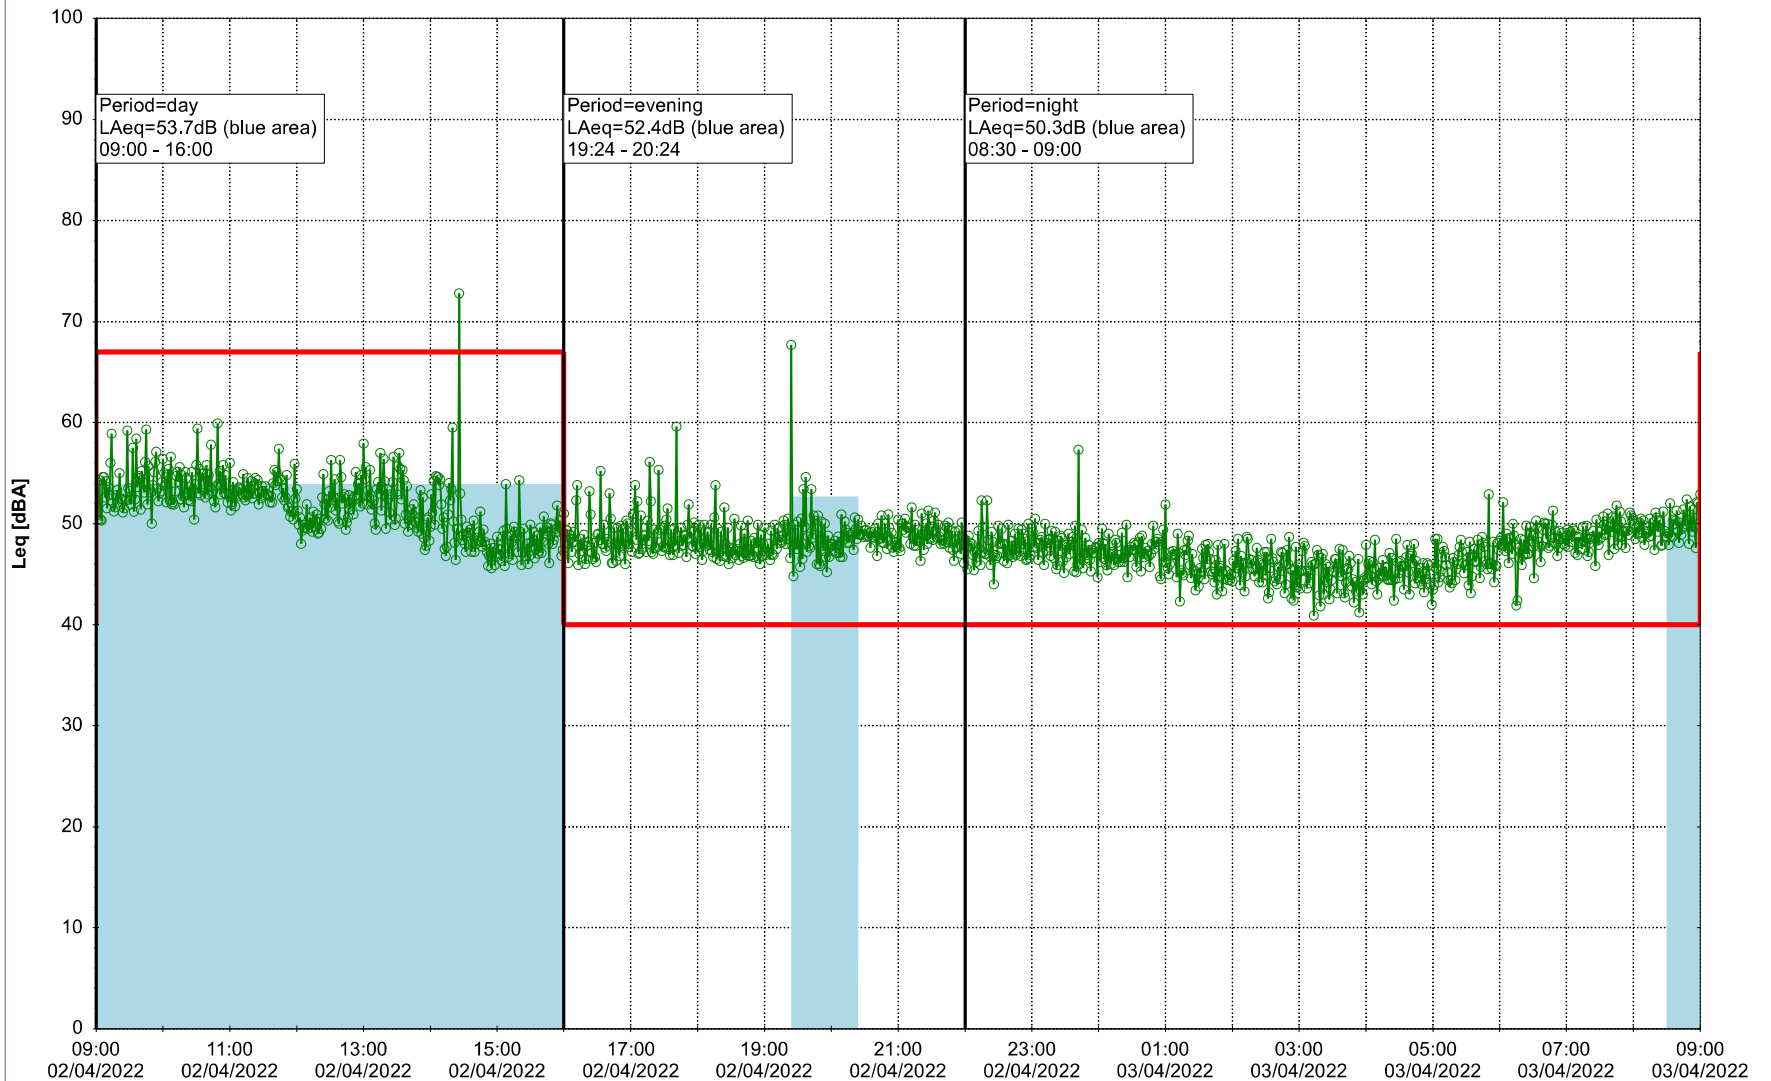

### Noise Time Related Diagram

01/04/2022  
02/04/2022

○○○ SLU\_NS01

**Project:** Kronos Sydhavnen  
**Construction:** Sluseholmen  
**Location:** N-V

Plan View

Remarks

...

### Noise Time Related Diagram

02/04/2022  
03/04/2022

○○○ SLU\_NS01

**Project:** Kronos Sydhavnen  
**Construction:** Sluseholmen  
**Location:** N-V

Plan View

Remarks

...