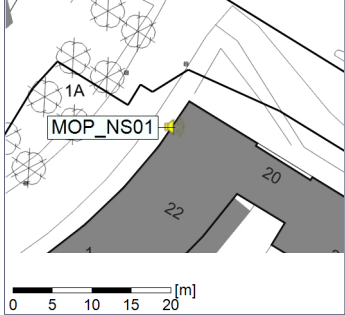

### Noise Time Related Diagram

18/05/2020  
19/05/2020

○○○○ MOP\_NS01

**Project:** Kronos Sydhavnen  
**Construction:** Mozarts Plads  
**Location:** N-V

19/05/2020  
20/05/2020

Plan View

Remarks

...