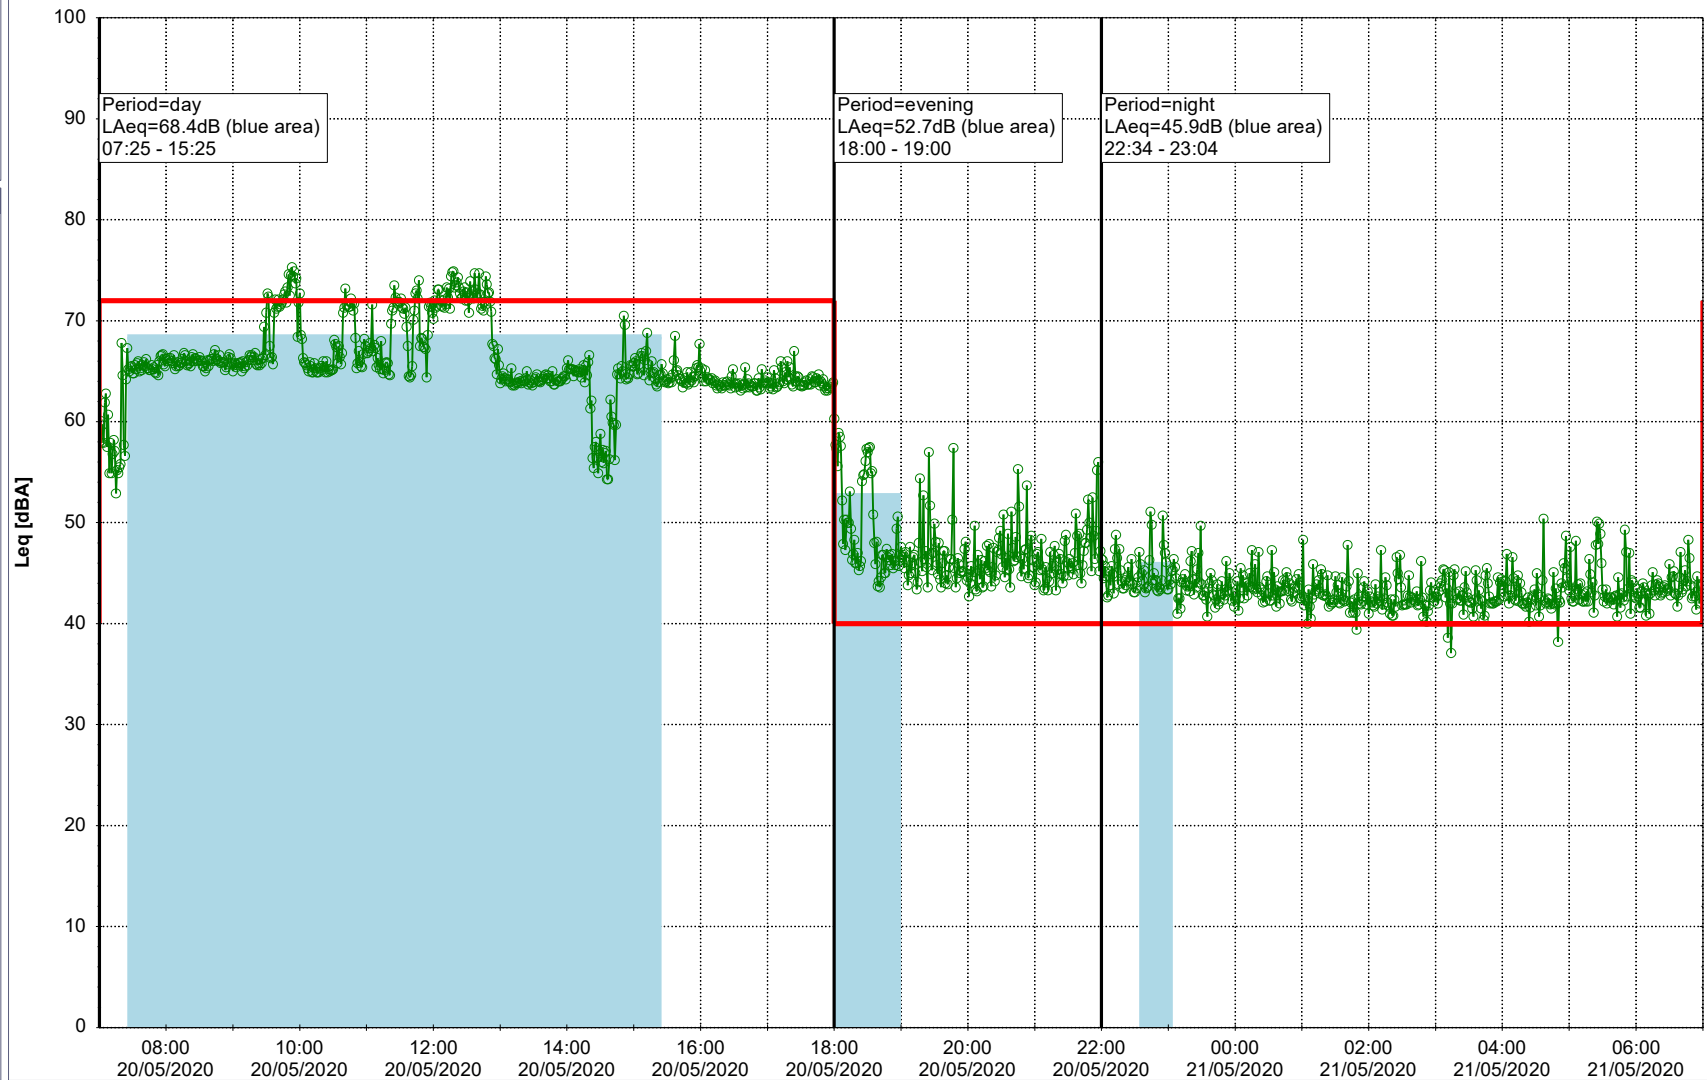

### Noise Time Related Diagram

○○○○ MOP\_NS01

**Project:** Kronos Sydhavnen  
**Construction:** Mozarts Plads  
**Location:** N-V

20/05/2020  
21/05/2020

Remarks

...

### Noise Time Related Diagram

○○○○ MOP\_NS01

**Project:** Kronos Sydhavnen  
**Construction:** Mozarts Plads  
**Location:** N-V

21/05/2020  
22/05/2020

Plan View

Remarks

...