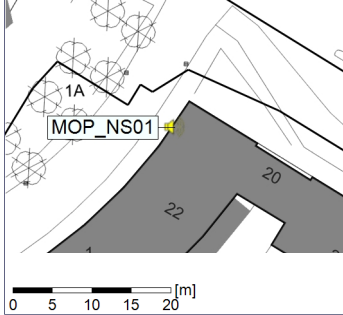

### Noise Time Related Diagram

○○○○ MOP\_NS01

**Project:** Kronos Sydhavnen  
**Construction:** Mozarts Plads  
**Location:** N-V

21/05/2020  
22/05/2020

Plan View

Remarks

...