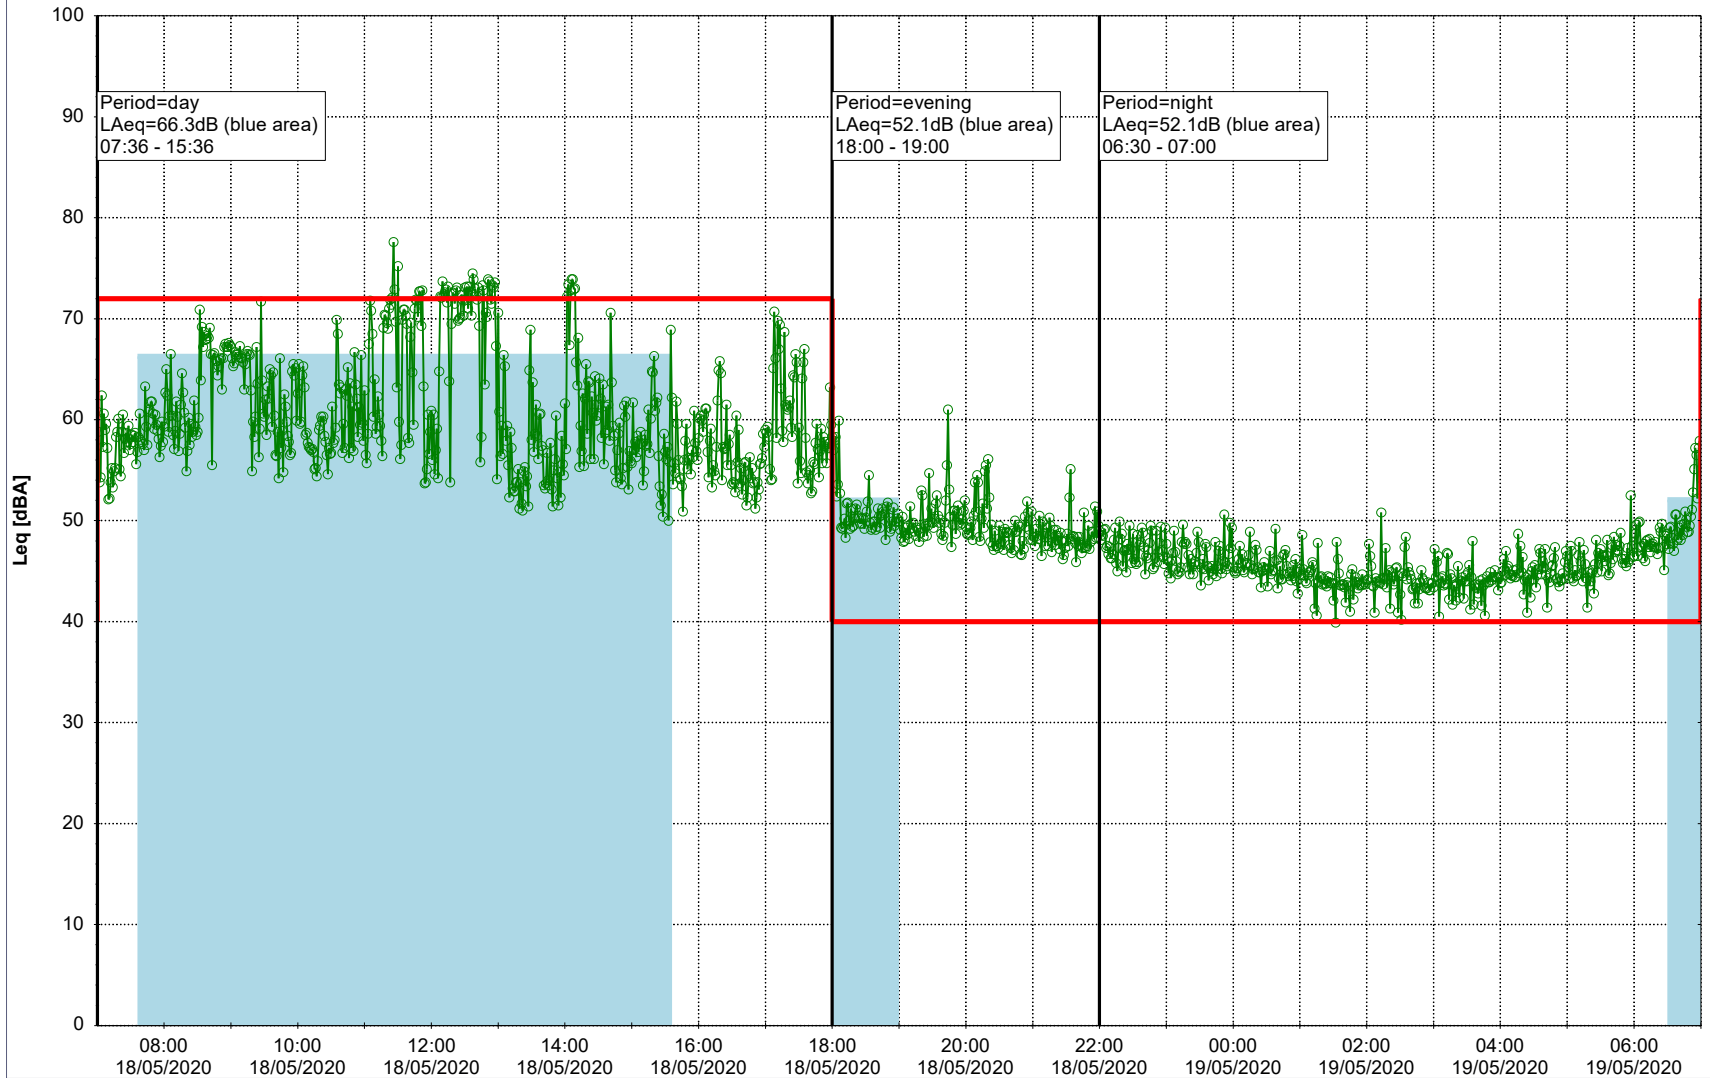

### Noise Time Related Diagram

18/05/2020  
19/05/2020

○○○○ MOP\_NS01

**Project:** Kronos Sydhavnen  
**Construction:** Mozarts Plads  
**Location:** N-V

19/05/2020  
20/05/2020

Plan View

Remarks

...