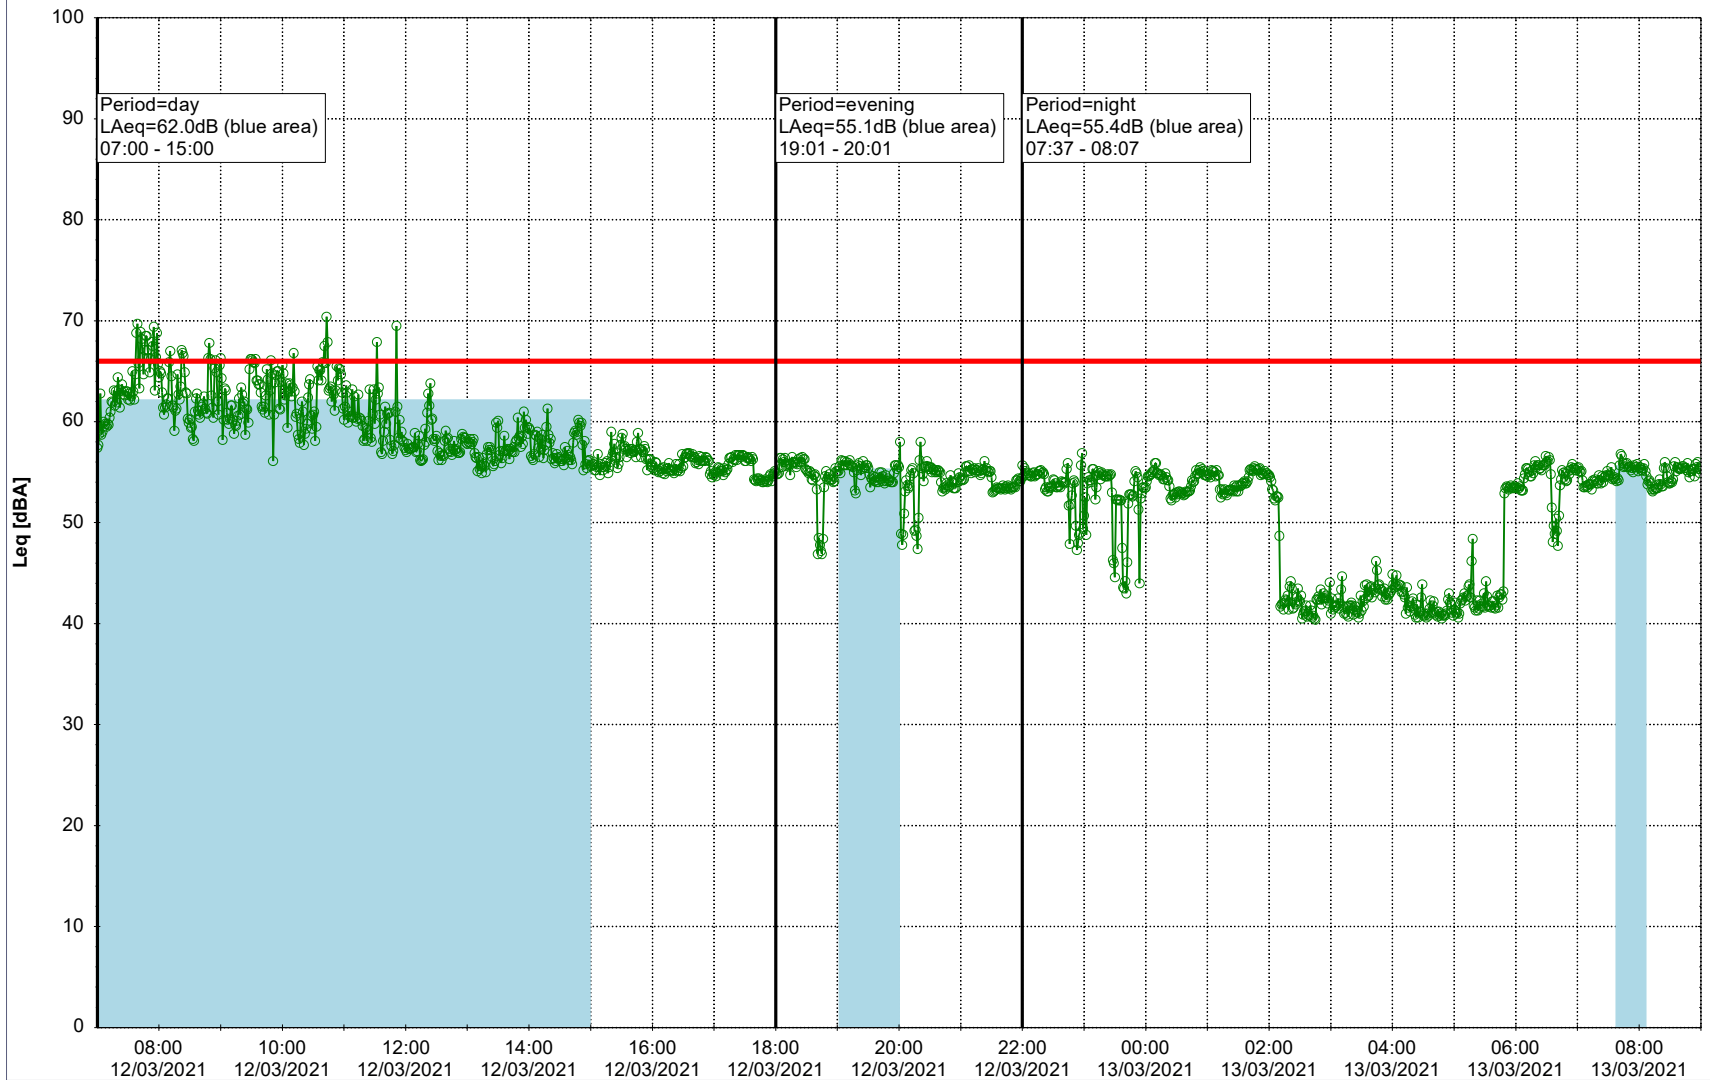

### Noise Time Related Diagram

10/03/2021  
11/03/2021

○○○ EBR-OVK\_NS02

Project: Kronos Sydhavnen  
Construction: Enghave Brygge  
Location: N-V

Plan View

Remarks

- Ørsted Værket

### Noise Time Related Diagram

11/03/2021  
12/03/2021

○○○ EBR-OVK\_NS02

**Project:** Kronos Sydhavnen  
**Construction:** Enghave Brygge  
**Location:** N-V

Plan View

Remarks

- Ørsted Værket

### Noise Time Related Diagram

12/03/2021  
13/03/2021

○○○ EBR-OVK\_NS02

Project: Kronos Sydhavnen  
Construction: Enghave Brygge  
Location: N-V

Plan View

Remarks

- Ørsted Værket

### Noise Time Related Diagram

13/03/2021  
14/03/2021

○○○○ EBR-OVK\_NS02

**Project:** Kronos Sydhavnen  
**Construction:** Enghave Brygge  
**Location:** N-V

Plan View

Remarks

- Ørsted Værket