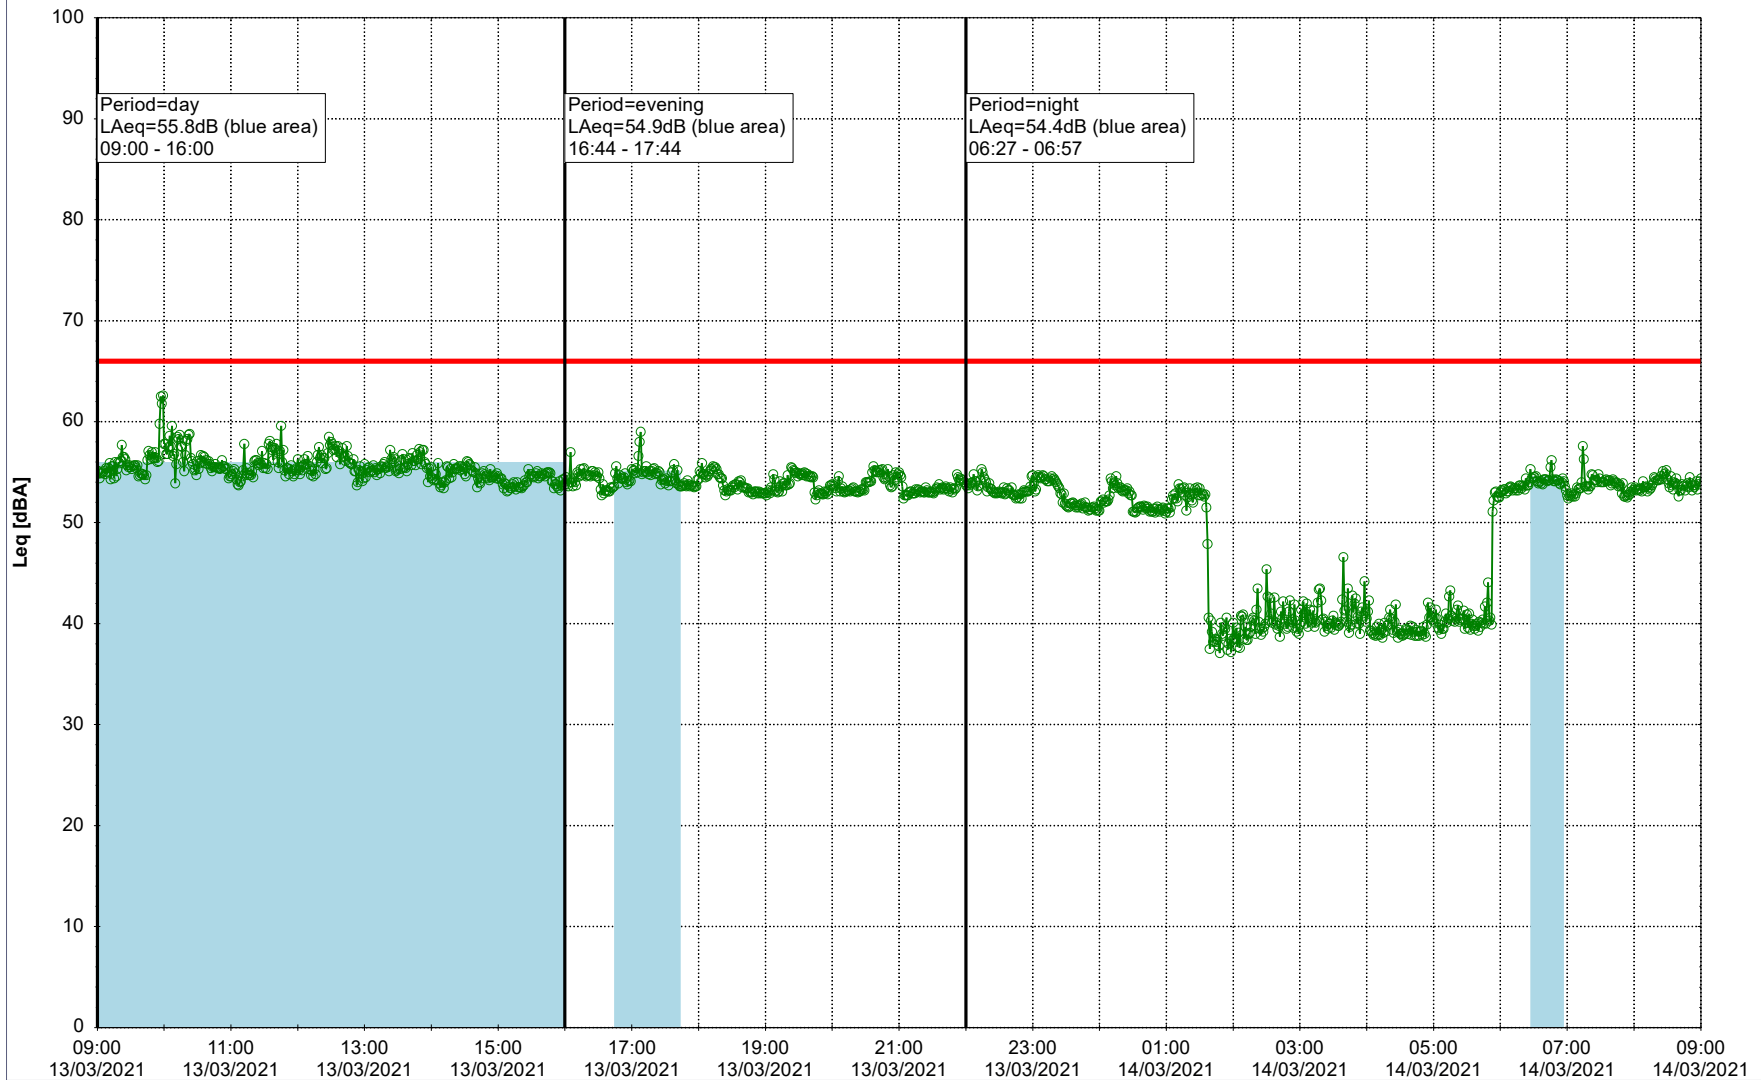

### Noise Time Related Diagram

12/03/2021  
13/03/2021

○○○ EBR-OVK\_NS02

Project: Kronos Sydhavnen  
Construction: Enghave Brygge  
Location: N-V

Plan View

Remarks

- Ørsted Værket

### Noise Time Related Diagram

13/03/2021  
14/03/2021

○○○○ EBR-OVK\_NS02

**Project:** Kronos Sydhavnen  
**Construction:** Enghave Brygge  
**Location:** N-V

Plan View

Remarks

- Ørsted Værket