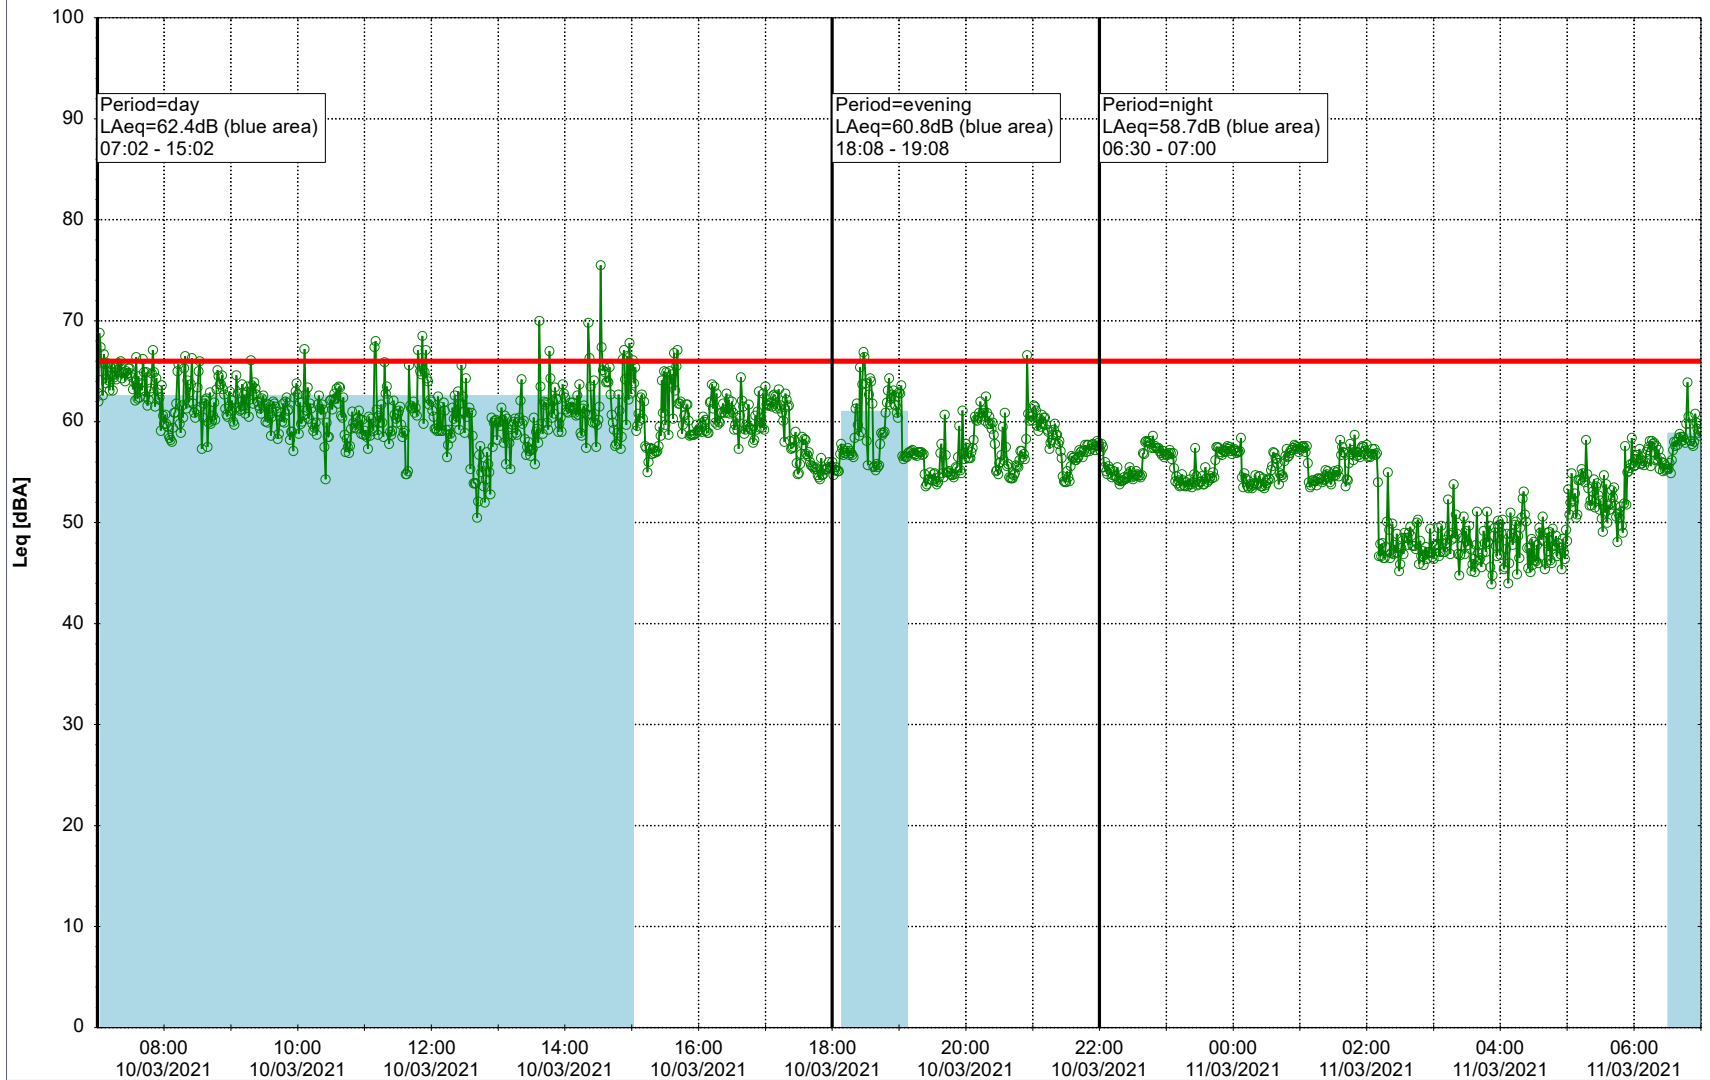

### Noise Time Related Diagram

09/03/2021  
10/03/2021

○○○ EBR-OVK\_NS02

**Project:** Kronos Sydhavnen  
**Construction:** Enghave Brygge  
**Location:** N-V

Plan View

Remarks

- Ørsted Værket

### Noise Time Related Diagram

10/03/2021  
11/03/2021

○○○ EBR-OVK\_NS02

Project: Kronos Sydhavnen  
Construction: Enghave Brygge  
Location: N-V

Plan View

Remarks

- Ørsted Værket