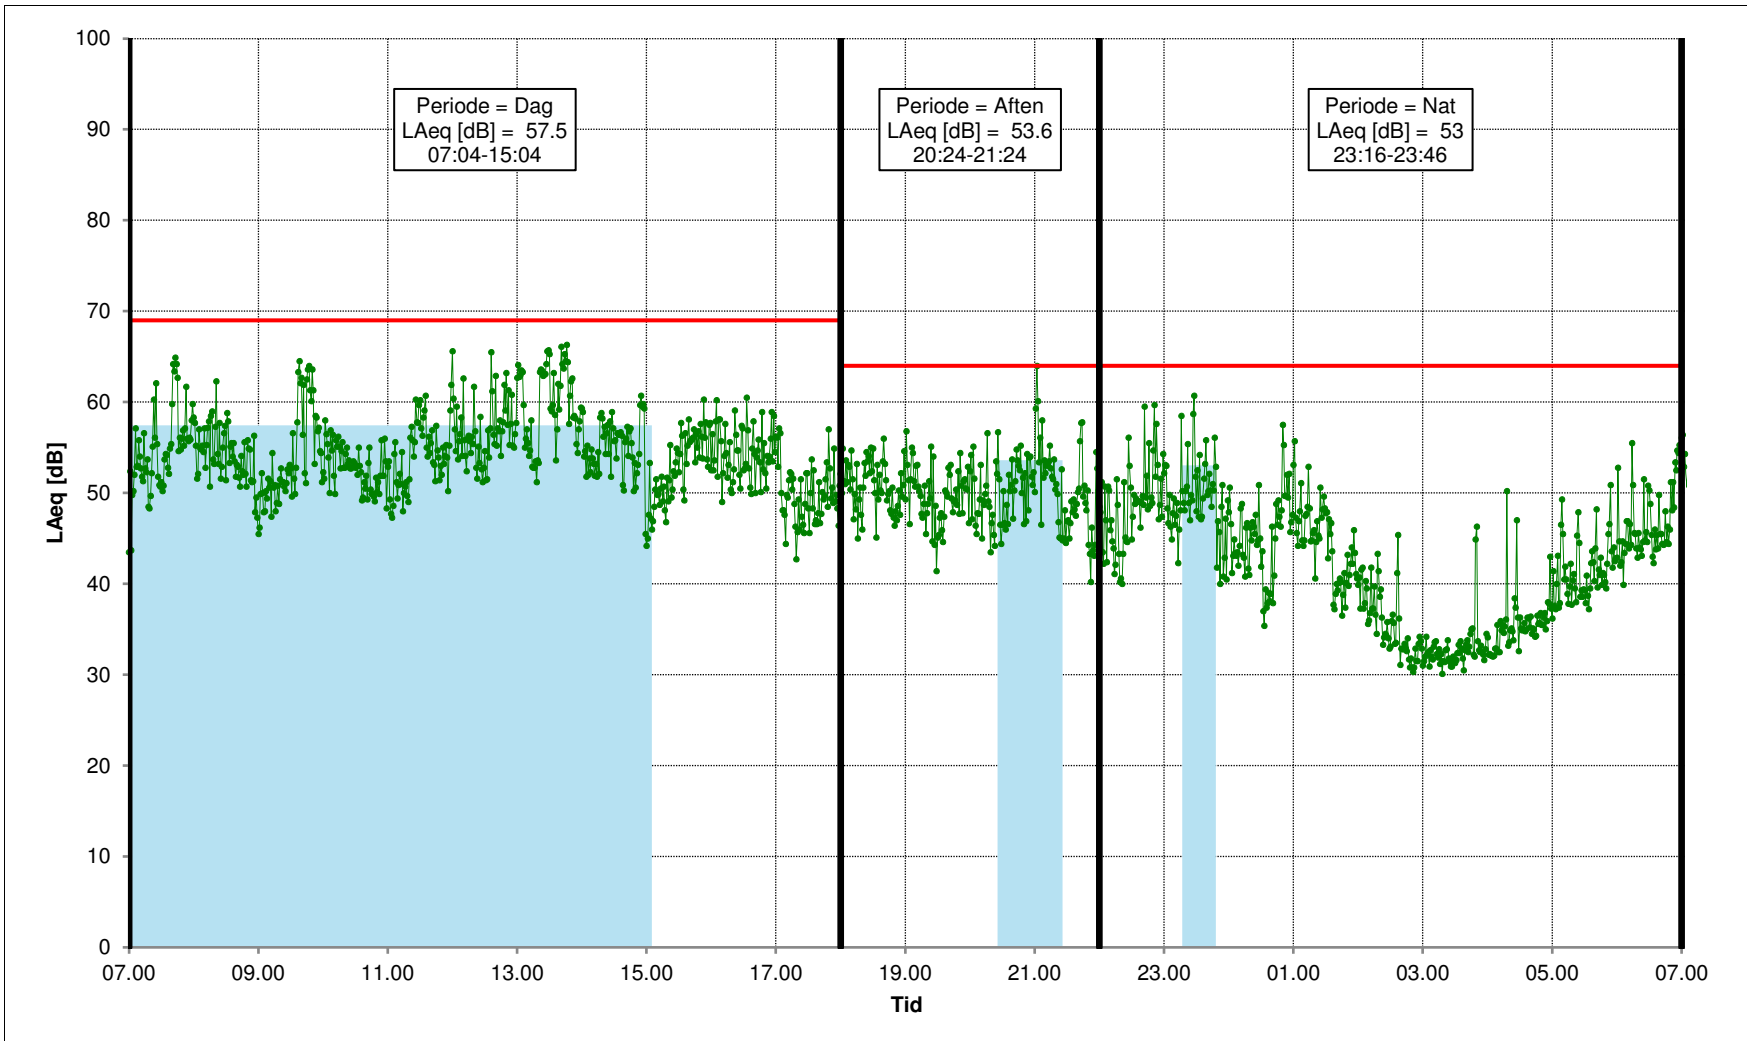

Støjdigram

04-03-2024  
05-03-2024

S50-13057

Noter

Scenarie **Torsdag**  
Dag : 7 - 18  
Aften : 18 - 22  
Nat : 22 - 7

dB Corr: -6

Støjdiagram

05-03-2024  
06-03-2024

S50-13057

**Noter**  
 Scenarie **Hverdage, Tirsdag**  
 Dag : 7 - 18  
 Aften : 18 - 22  
 Nat : 22 - 7  
 dB Corr: -6

Støjdiagram

06-03-2024  
07-03-2024

S50-13057

Noter

Scenarie **Onsdag**  
 Dag : 7 - 18  
 Aften : 18 - 22  
 Nat : 22 - 7

dB Corr: -6

Støjdiagram

07-03-2024  
08-03-2024

S50-13057

Noter

Scenarie **Torsdag**  
 Dag : 7 - 18  
 Aften : 18 - 22  
 Nat : 22 - 7

dB Corr: -6

Noter

Scenario **Hverdage, fredag**

Dag : 7 - 18  
Aften : 18 - 22  
Nat : 22 - 9

dB Corr: -6

Støjdiagram

08-03-2024  
09-03-2024

S50-13057

Noter

Scenario **Lørdage**