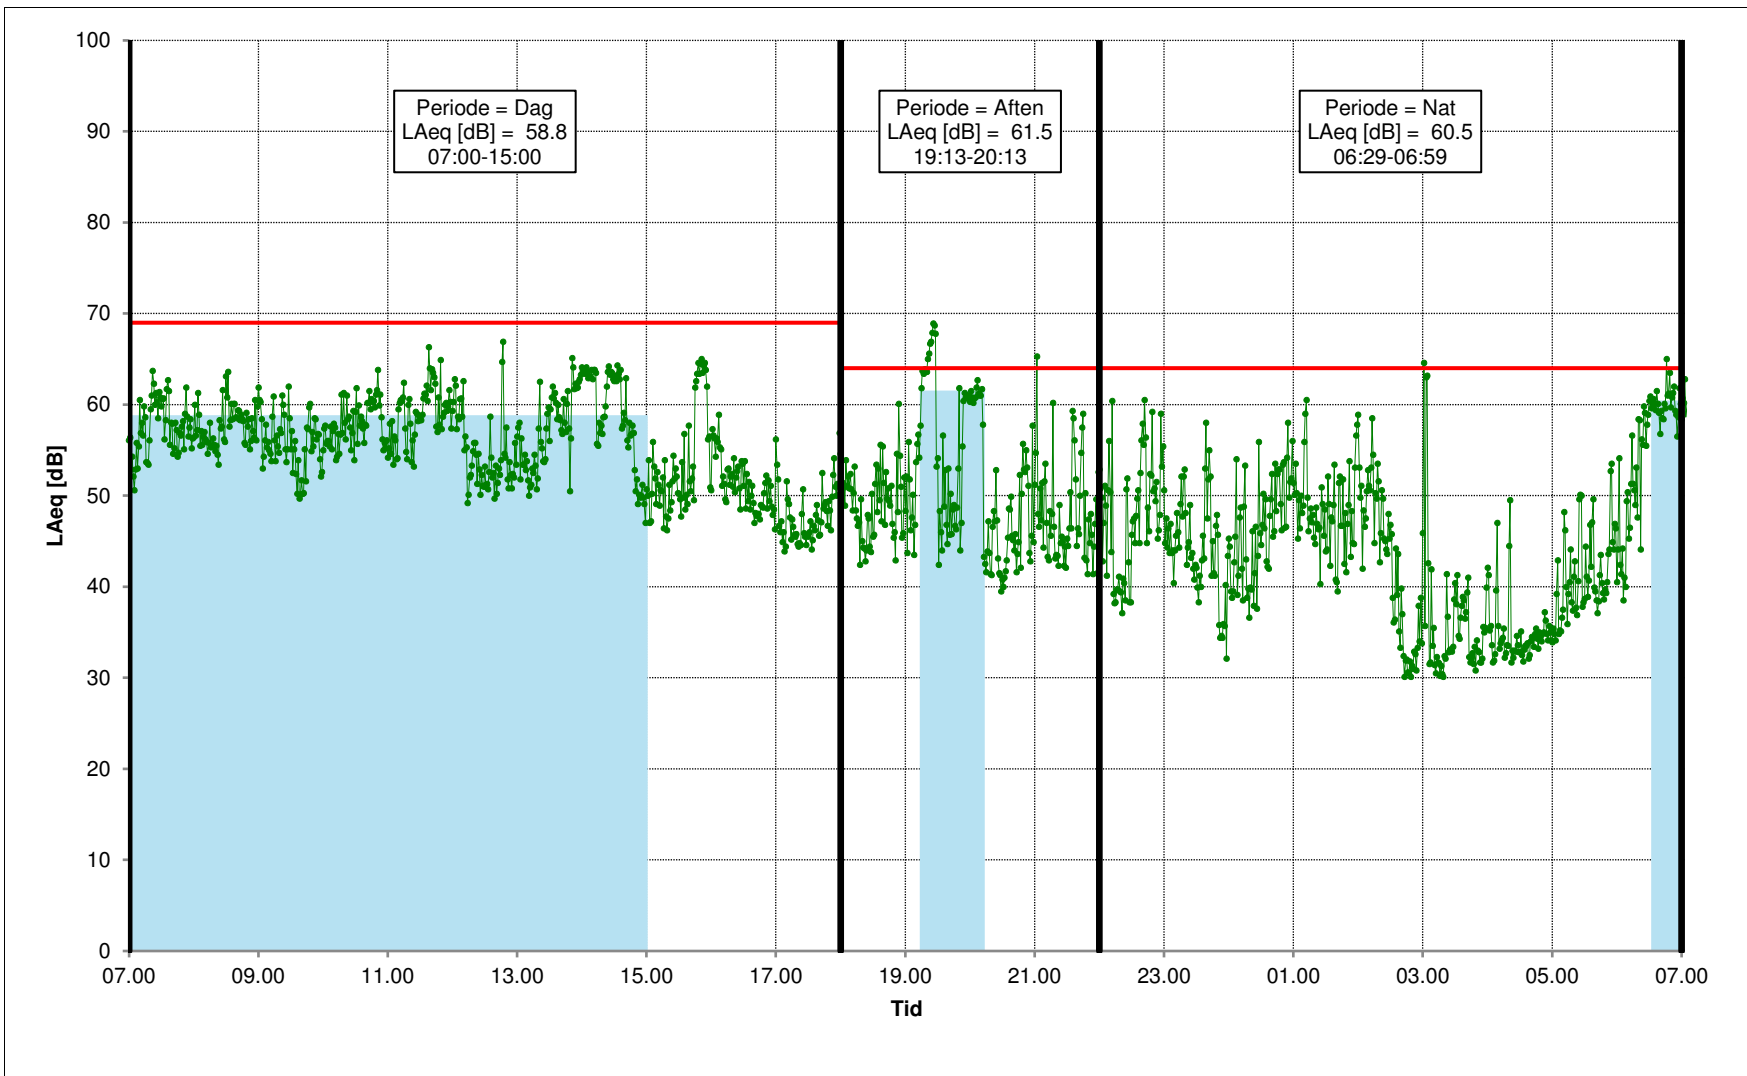

Støjdigram

04-03-2024  
05-03-2024

S50-13057

Noter

Scenarie **Torsdag**  
Dag : 7 - 18  
Aften : 18 - 22  
Nat : 22 - 7

dB Corr: -6

Støjdiagram

05-03-2024  
06-03-2024

S50-13057

**Noter**  
 Scenarie **Hverdage, Tirsdag**  
 Dag : 7 - 18  
 Aften : 18 - 22  
 Nat : 22 - 7  
 dB Corr: -6

Støjdiagram

06-03-2024  
07-03-2024

S50-13057

Noter

Scenarie **Onsdag**  
 Dag : 7 - 18  
 Aften : 18 - 22  
 Nat : 22 - 7

dB Corr: -6

Støjdiagram

07-03-2024  
08-03-2024

S50-13057

Noter

Scenarie **Torsdag**  
 Dag : 7 - 18  
 Aften : 18 - 22  
 Nat : 22 - 7

dB Corr: -6

Noter

Scenario **Hverdage, fredag**

Dag : 7 - 18  
Aften : 18 - 22  
Nat : 22 - 9

dB Corr: -6

Støjdiagram

08-03-2024  
09-03-2024

S50-13057

Noter

Scenario **Lørdage**