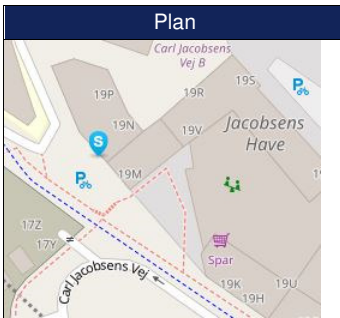

Dag : 9 - 16  
Aften : 16 - 22  
Nat : 22 - 9

dB Corr: -6

Støjdiagram

09-03-2024  
10-03-2024

S50-13057

Noter

Scenario **Søn og helligdage**

Dag : 9 - 16  
Aften : 16 - 22  
Nat : 22 - 7