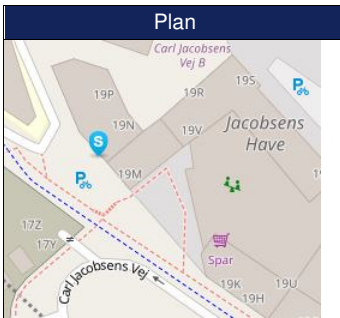

Scenario **Hverdage, fredag**

Dag : 7 - 18  
Aften : 18 - 22  
Nat : 22 - 9

dB Corr: -6

Støjdiagram

08-03-2024  
09-03-2024

S50-13057

Noter

Scenario **Lørdage**