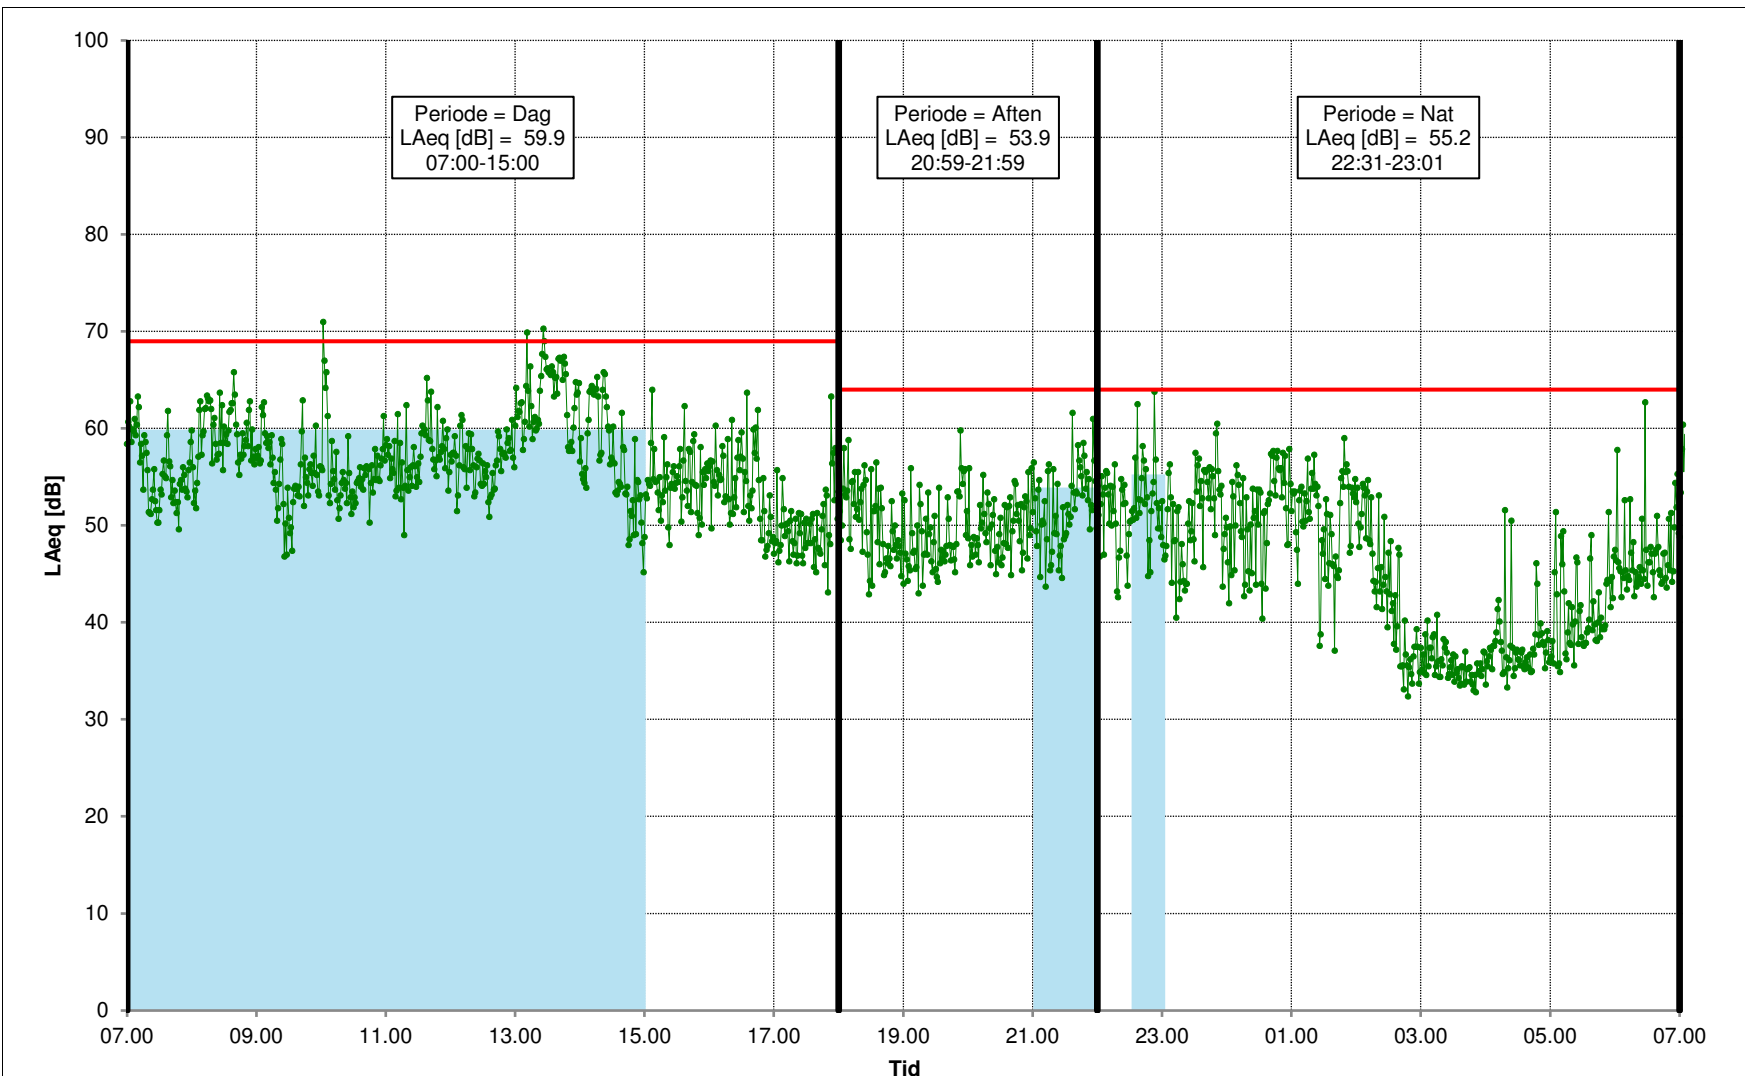

dB Corr: -6

Støjdiagram

07-03-2024  
08-03-2024

S50-13057

Noter

Scenarie **Torsdag**  
 Dag : 7 - 18  
 Aften : 18 - 22  
 Nat : 22 - 7

dB Corr: -6

Noter

Scenario **Hverdage, fredag**

Dag : 7 - 18  
Aften : 18 - 22  
Nat : 22 - 9

dB Corr: -6

Støjdiagram

08-03-2024  
09-03-2024

S50-13057

Noter

Scenario **Lørdage**