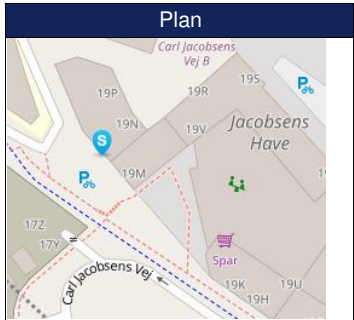

Støjdigram

04-03-2024  
05-03-2024

S50-13057

Noter

Scenarie **Torsdag**  
Dag : 7 - 18  
Aften : 18 - 22  
Nat : 22 - 7

dB Corr: -6

Støjdiagram

05-03-2024  
06-03-2024