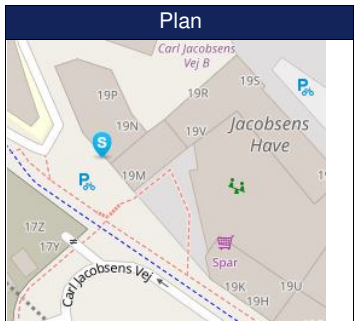

Støjdiagram

06-03-2024
07-03-2024

S50-13057

Noter

Scenarie **Onsdag**
Dag : 7 - 18
Aften : 18 - 22
Nat : 22 - 7

dB Corr: -6