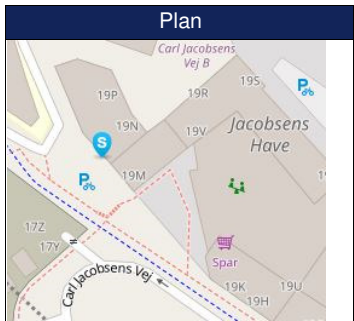

Støjdiagram

07-03-2024
08-03-2024

S50-13057

Noter

Scenarie **Torsdag**
Dag : 7 - 18
Aften : 18 - 22
Nat : 22 - 7

dB Corr: -6