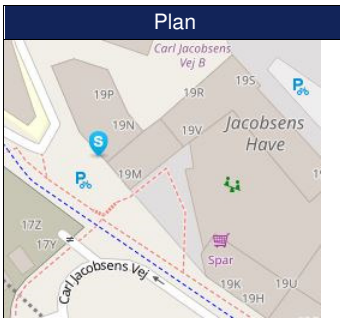

dB Corr: -6

Støjdiagram

07-03-2024  
08-03-2024

S50-13057

Noter

Scenarie **Torsdag**  
 Dag : 7 - 18  
 Aften : 18 - 22  
 Nat : 22 - 7

dB Corr: -6

Noter