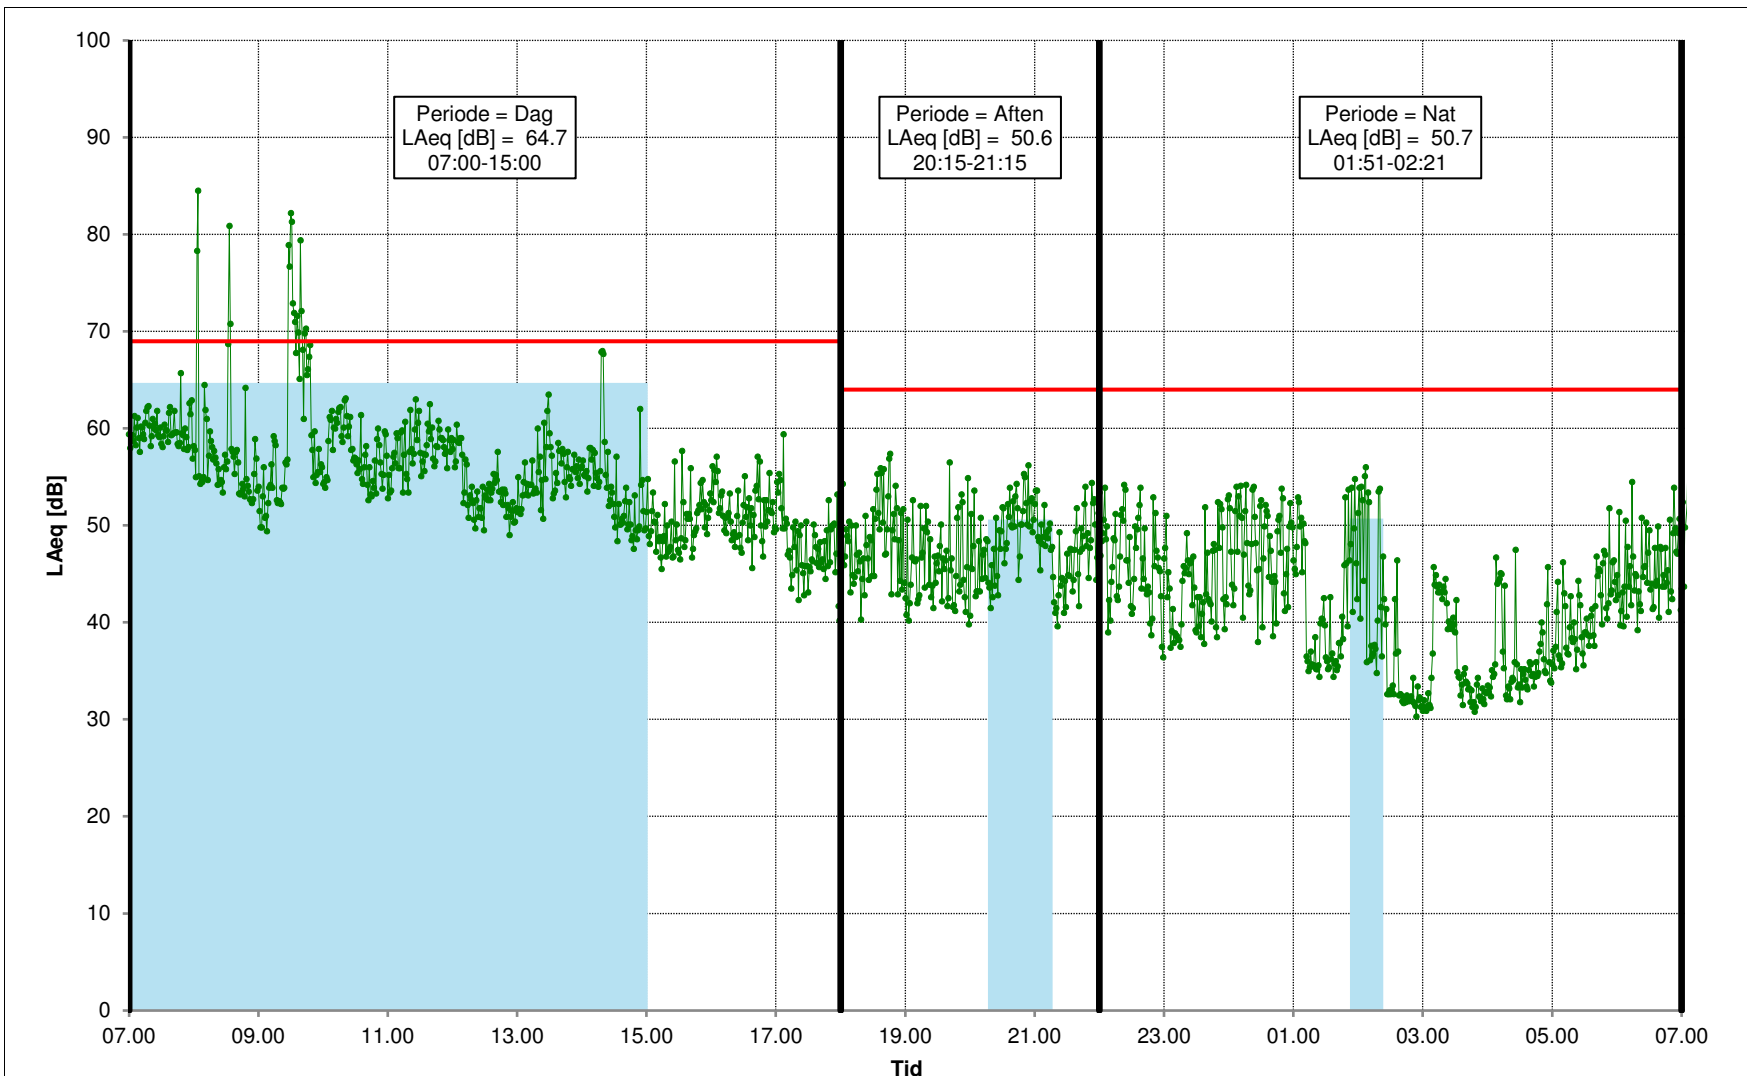

Støjdigram

04-03-2024  
05-03-2024

S50-13057

Noter

Scenarie **Torsdag**  
Dag : 7 - 18  
Aften : 18 - 22  
Nat : 22 - 7

dB Corr: -6

Støjdiagram

05-03-2024  
06-03-2024

S50-13057

**Noter**  
 Scenarie **Hverdage, Tirsdag**  
 Dag : 7 - 18  
 Aften : 18 - 22  
 Nat : 22 - 7  
 dB Corr: -6

Støjdiagram

06-03-2024  
07-03-2024

S50-13057

Noter

Scenarie **Onsdag**  
 Dag : 7 - 18  
 Aften : 18 - 22  
 Nat : 22 - 7

dB Corr: -6

Støjdiagram

07-03-2024  
08-03-2024

S50-13057

Noter

Scenarie **Torsdag**  
 Dag : 7 - 18  
 Aften : 18 - 22  
 Nat : 22 - 7

dB Corr: -6

Noter

Scenario **Hverdage, fredag**

Dag : 7 - 18  
Aften : 18 - 22  
Nat : 22 - 9

dB Corr: -6

Støjdiagram

08-03-2024  
09-03-2024

S50-13057

Noter

Scenario **Lørdage**