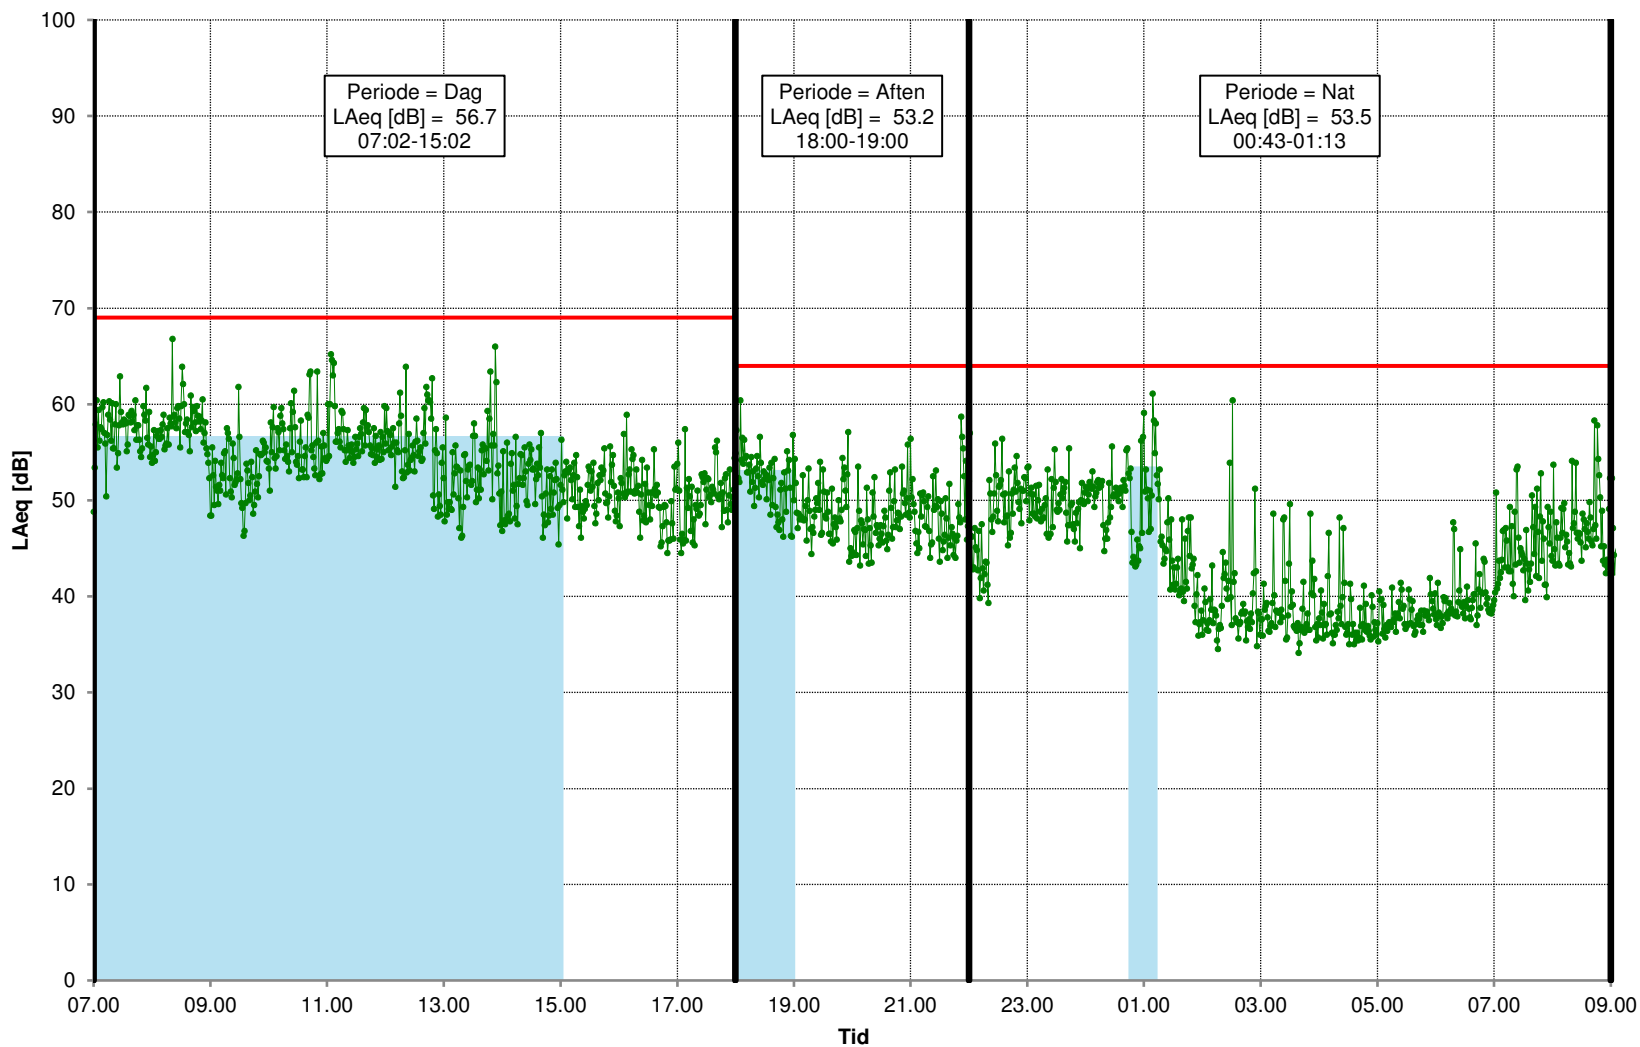

Scenario **Hverdage, fredag**

Dag : 7 - 18  
Aften : 18 - 22  
Nat : 22 - 9

dB Corr: -6

Støjdiagram

08-03-2024  
09-03-2024

S50-13057

Noter

Scenario **Lørdage**

Dag : 9 - 16  
Aften : 16 - 22  
Nat : 22 - 9

dB Corr: -6

Støjdiagram

09-03-2024  
10-03-2024

S50-13057

Noter

Scenario **Søn og helligdage**

Dag : 9 - 16  
Aften : 16 - 22  
Nat : 22 - 7