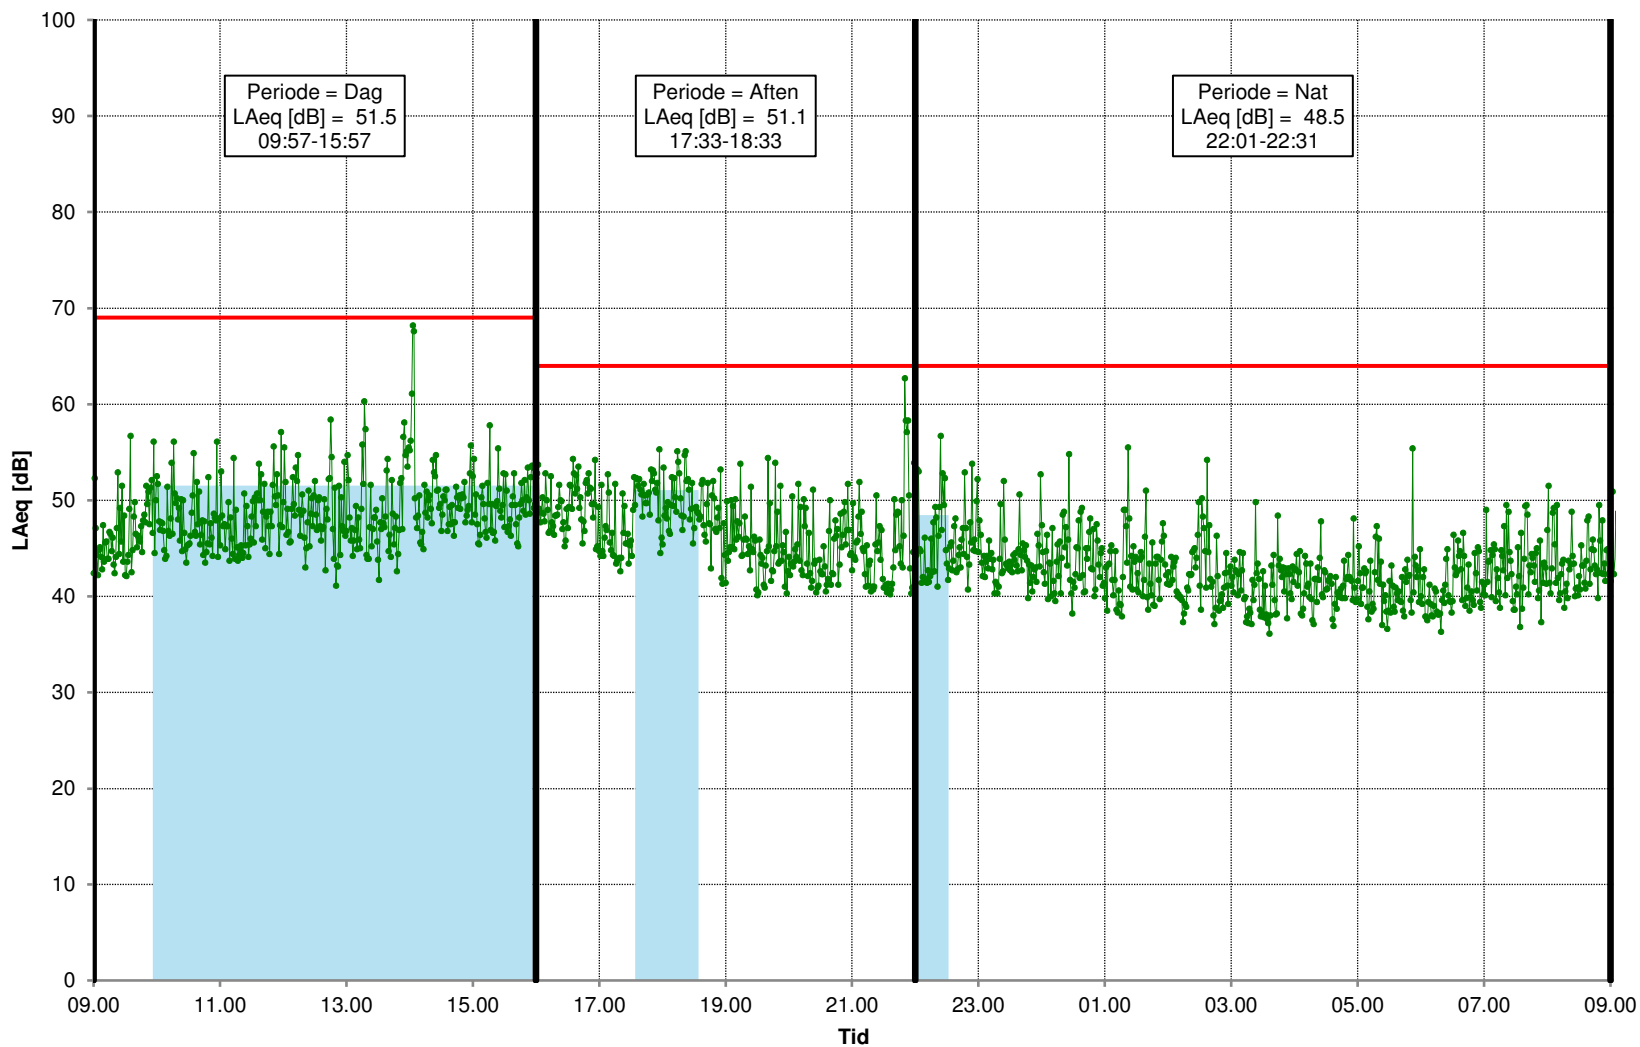

Scenario **Hverdage, fredag**

Dag : 7 - 18  
Aften : 18 - 22  
Nat : 22 - 9

dB Corr: -6

Støjdiagram

08-03-2024  
09-03-2024

S50-13057

Noter

Scenario **Lørdage**

Dag : 9 - 16  
Aften : 16 - 22  
Nat : 22 - 9

dB Corr: -6

Støjdiagram

09-03-2024  
10-03-2024

S50-13057

Noter

Scenario **Søn og helligdage**

Dag : 9 - 16  
Aften : 16 - 22  
Nat : 22 - 7