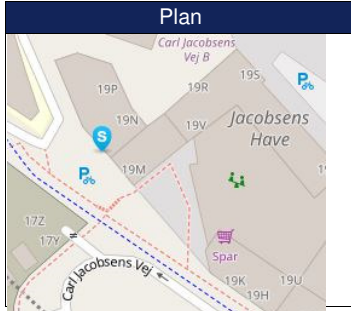

dB Corr: -6

Plan

Støjdigram

24-11-2023  
25-11-2023

S50-13057

Noter

Scenarie **Hverdage, fredag**  
Dag : 7 - 18  
Aften : 18 - 22  
Nat : 22 - 9

dB Corr: -6