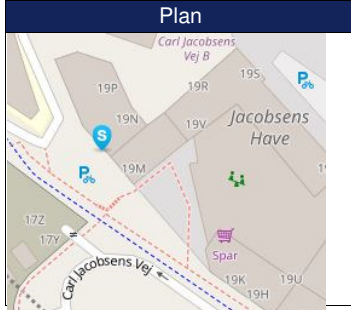

S50-13057

Noter

Scenarie **Hverdage, Mandag -**  
Dag : 7 - 18  
Aften : 18 - 22  
Nat : 22 - 7

dB Corr: -6

Støjdigram

22-11-2023  
23-11-2023

S50-13057

Noter

Scenarie **Hverdage, Mandag -**  
 Dag : 7 - 18  
 Aften : 18 - 22  
 Nat : 22 - 7

dB Corr: -6

Støjdigram

23-11-2023  
24-11-2023

S50-13057

Noter

Scenarie **Hverdage, Mandag -**  
Dag : 7 - 18  
Aften : 18 - 22  
Nat : 22 - 7