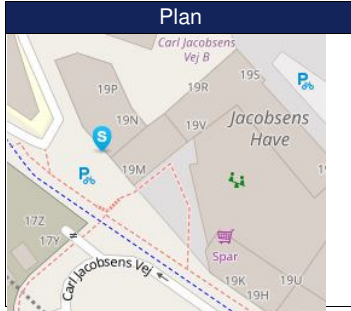

Plan

Støjdigram

24-11-2023
25-11-2023

S50-13057

Noter

Scenarie **Hverdage, fredag**
Dag : 7 - 18
Aften : 18 - 22
Nat : 22 - 9

dB Corr: -6