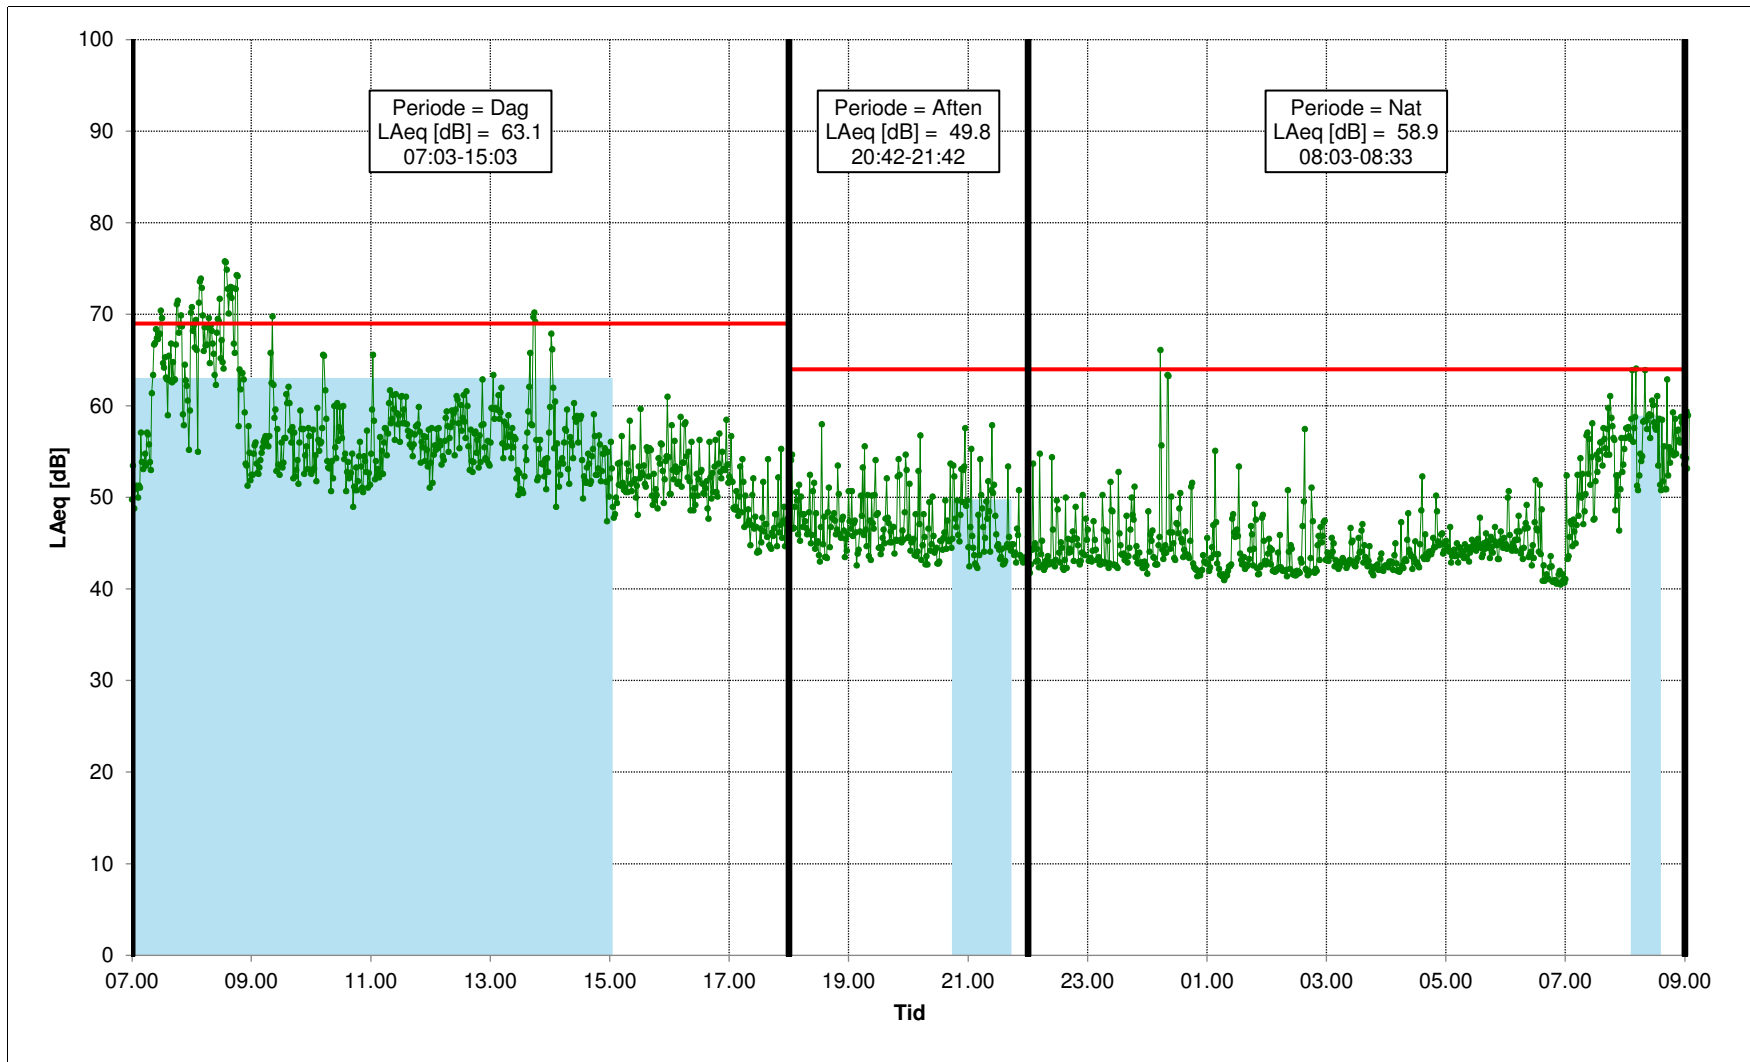

dB Corr: -6

Plan

Støjdigram

24-11-2023  
25-11-2023

S50-13057

Noter

Scenarie **Hverdage, fredag**  
Dag : 7 - 18  
Aften : 18 - 22  
Nat : 22 - 9

dB Corr: -6