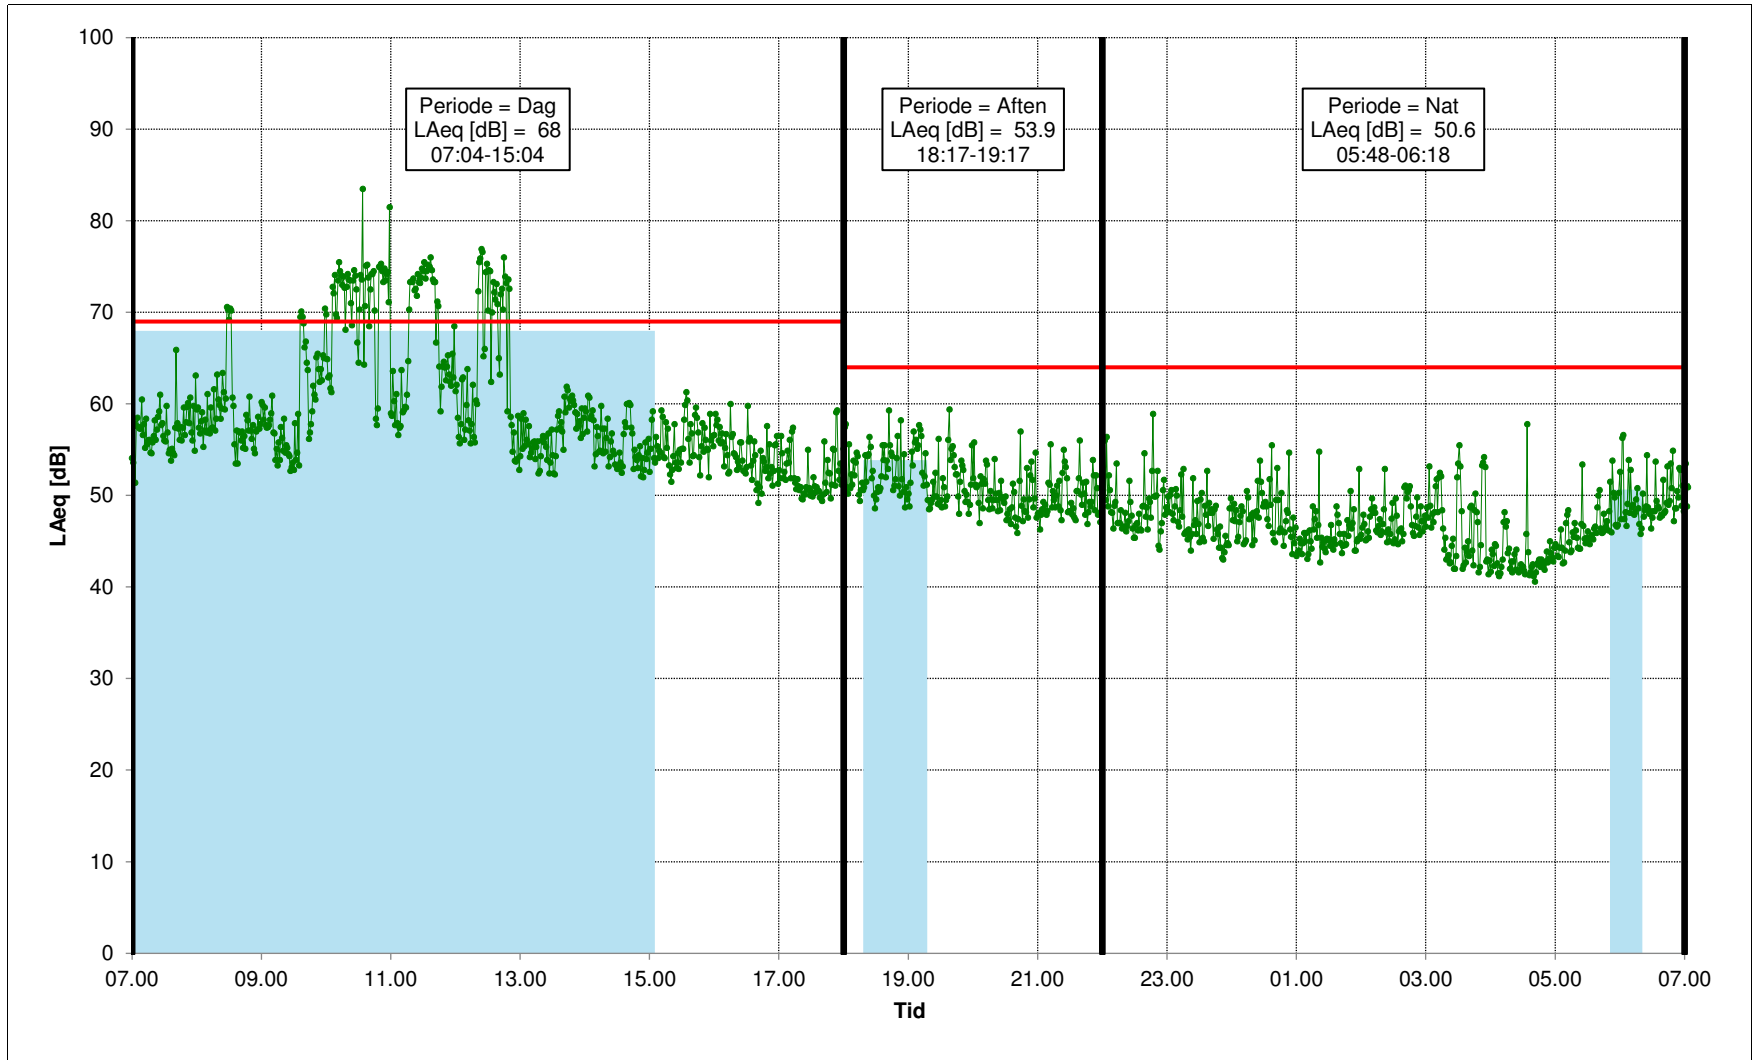

Scenarie **Hverdage, Mandag -**  
 Dag : 7 - 18  
 Aften : 18 - 22  
 Nat : 22 - 7

dB Corr: -6

Støjdigram

23-11-2023  
24-11-2023

S50-13057

Noter

Scenarie **Hverdage, Mandag -**  
Dag : 7 - 18  
Aften : 18 - 22  
Nat : 22 - 7

dB Corr: -6

Plan

Støjdigram

24-11-2023  
25-11-2023

S50-13057

Noter

Scenarie **Hverdage, fredag**  
Dag : 7 - 18  
Aften : 18 - 22  
Nat : 22 - 9

dB Corr: -6