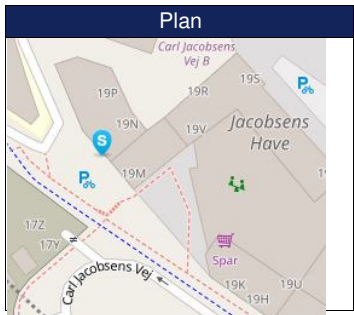

Støjdigram

20-11-2023  
21-11-2023

S50-13057

Noter

Scenarie **Hverdage, Mandag -**  
 Dag : 7 - 18  
 Aften : 18 - 22  
 Nat : 22 - 7

dB Corr: -6

Støjdigram

21-11-2023  
22-11-2023