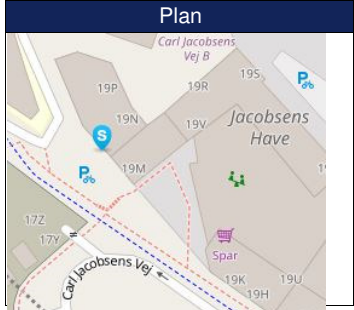

Støjdigram

20-11-2023  
21-11-2023

S50-13057

Noter

Scenarie **Hverdage, Mandag -**  
 Dag : 7 - 18  
 Aften : 18 - 22  
 Nat : 22 - 7

dB Corr: -6

Støjdigram

21-11-2023  
22-11-2023

S50-13057

Noter

Scenarie **Hverdage, Mandag -**  
Dag : 7 - 18  
Aften : 18 - 22  
Nat : 22 - 7

dB Corr: -6

Støjdigram

22-11-2023  
23-11-2023

S50-13057

Noter