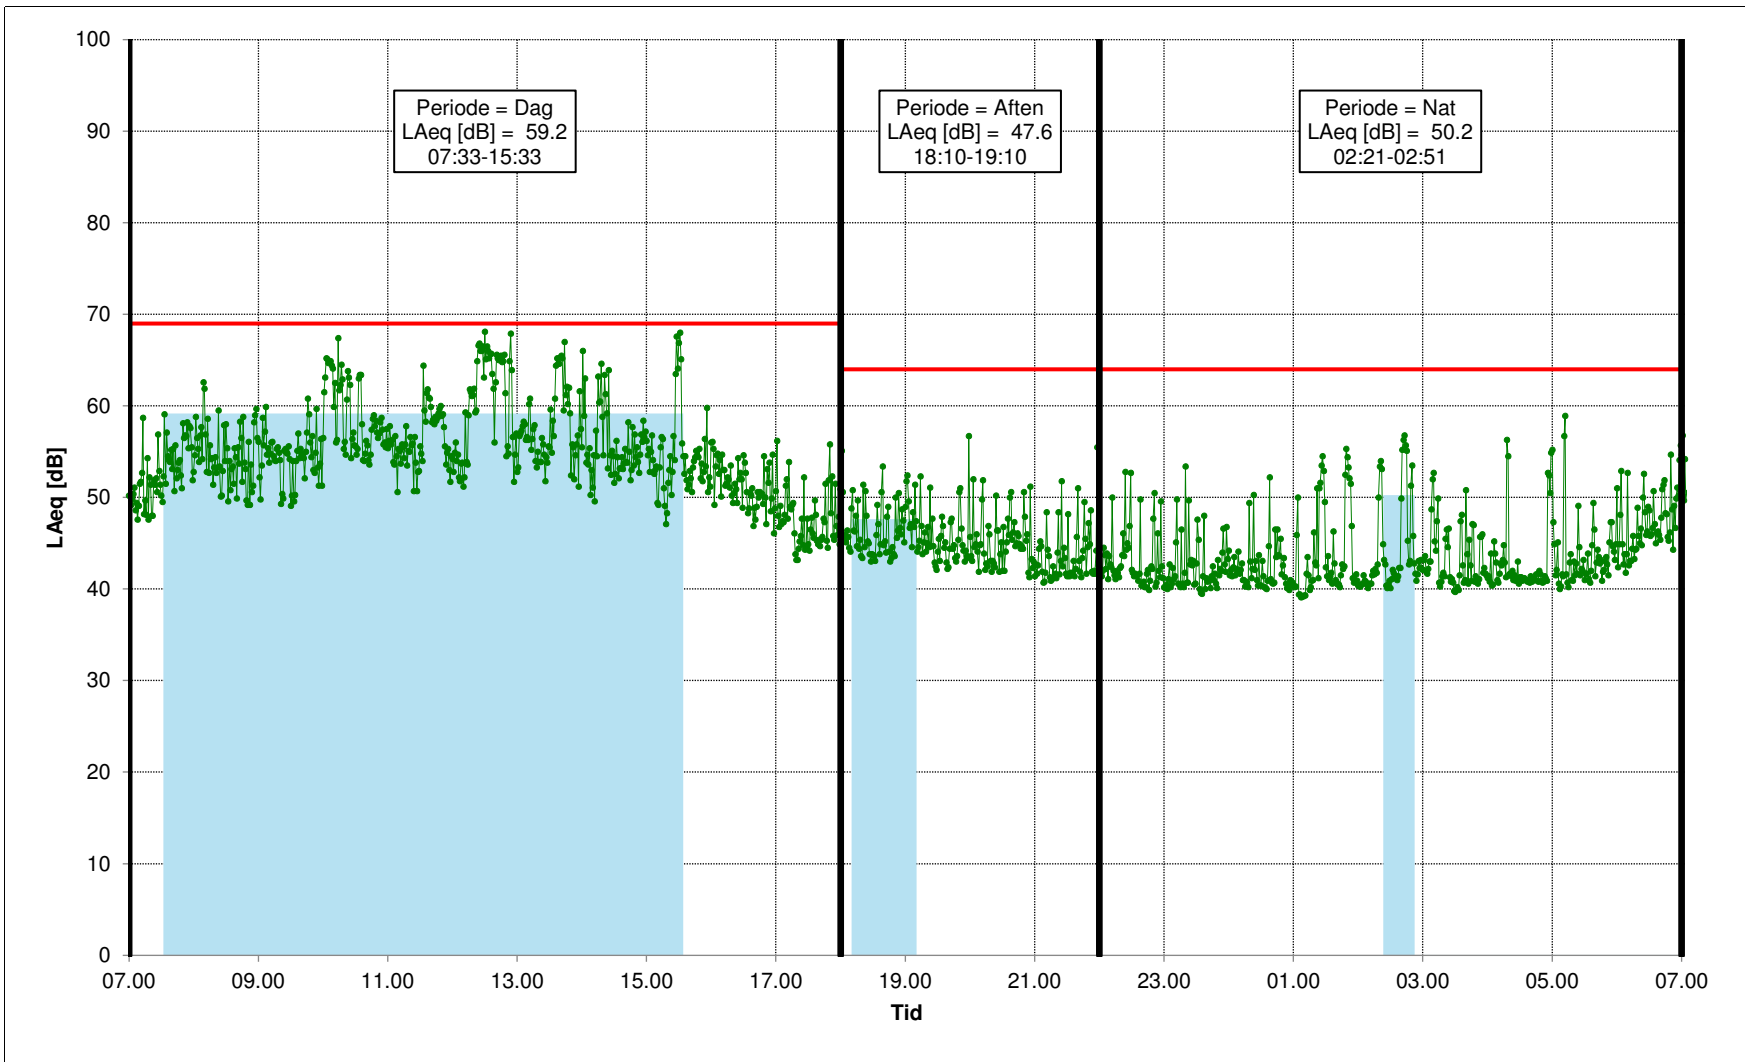

Støjdigram

20-11-2023  
21-11-2023

S50-13057

Noter

Scenarie **Hverdage, Mandag -**  
 Dag : 7 - 18  
 Aften : 18 - 22  
 Nat : 22 - 7

dB Corr: -6

Støjdigram

21-11-2023  
22-11-2023

S50-13057

Noter

Scenarie **Hverdage, Mandag -**  
Dag : 7 - 18  
Aften : 18 - 22  
Nat : 22 - 7

dB Corr: -6

Støjdigram

22-11-2023  
23-11-2023

S50-13057

Noter

Scenarie **Hverdage, Mandag -**  
 Dag : 7 - 18  
 Aften : 18 - 22  
 Nat : 22 - 7

dB Corr: -6

Støjdigram

23-11-2023  
24-11-2023

S50-13057

Noter

Scenarie **Hverdage, Mandag -**  
Dag : 7 - 18  
Aften : 18 - 22  
Nat : 22 - 7