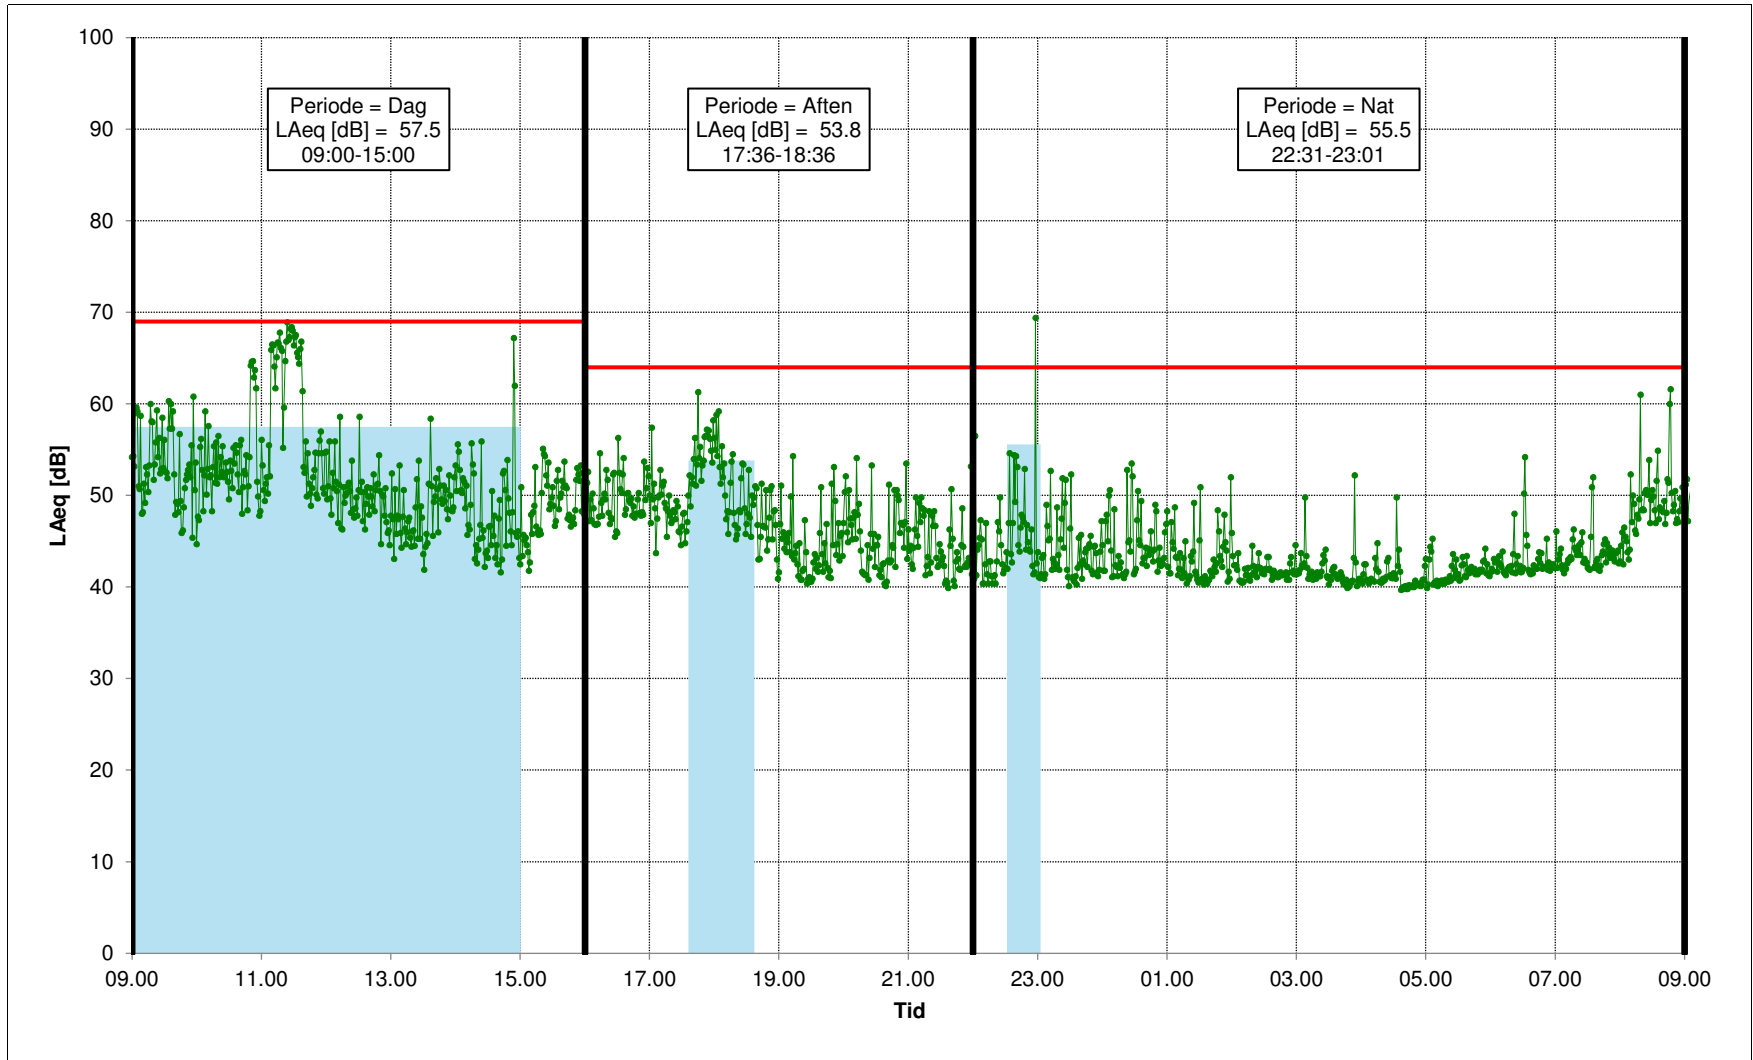

Støjdigram

25-11-2023  
26-11-2023

S50-13057

Noter

Scenarie **Lørdage**  
Dag : 9 - 16  
Aften : 16 - 22  
Nat : 22 - 9

dB Corr: -6

Støjdigram

26-11-2023  
27-11-2023

S50-13057

Noter

Scenarie **Søn og helligdage**  
 Dag : 9 - 16  
 Aften : 16 - 22  
 Nat : 22 - 7

dB Corr: -6