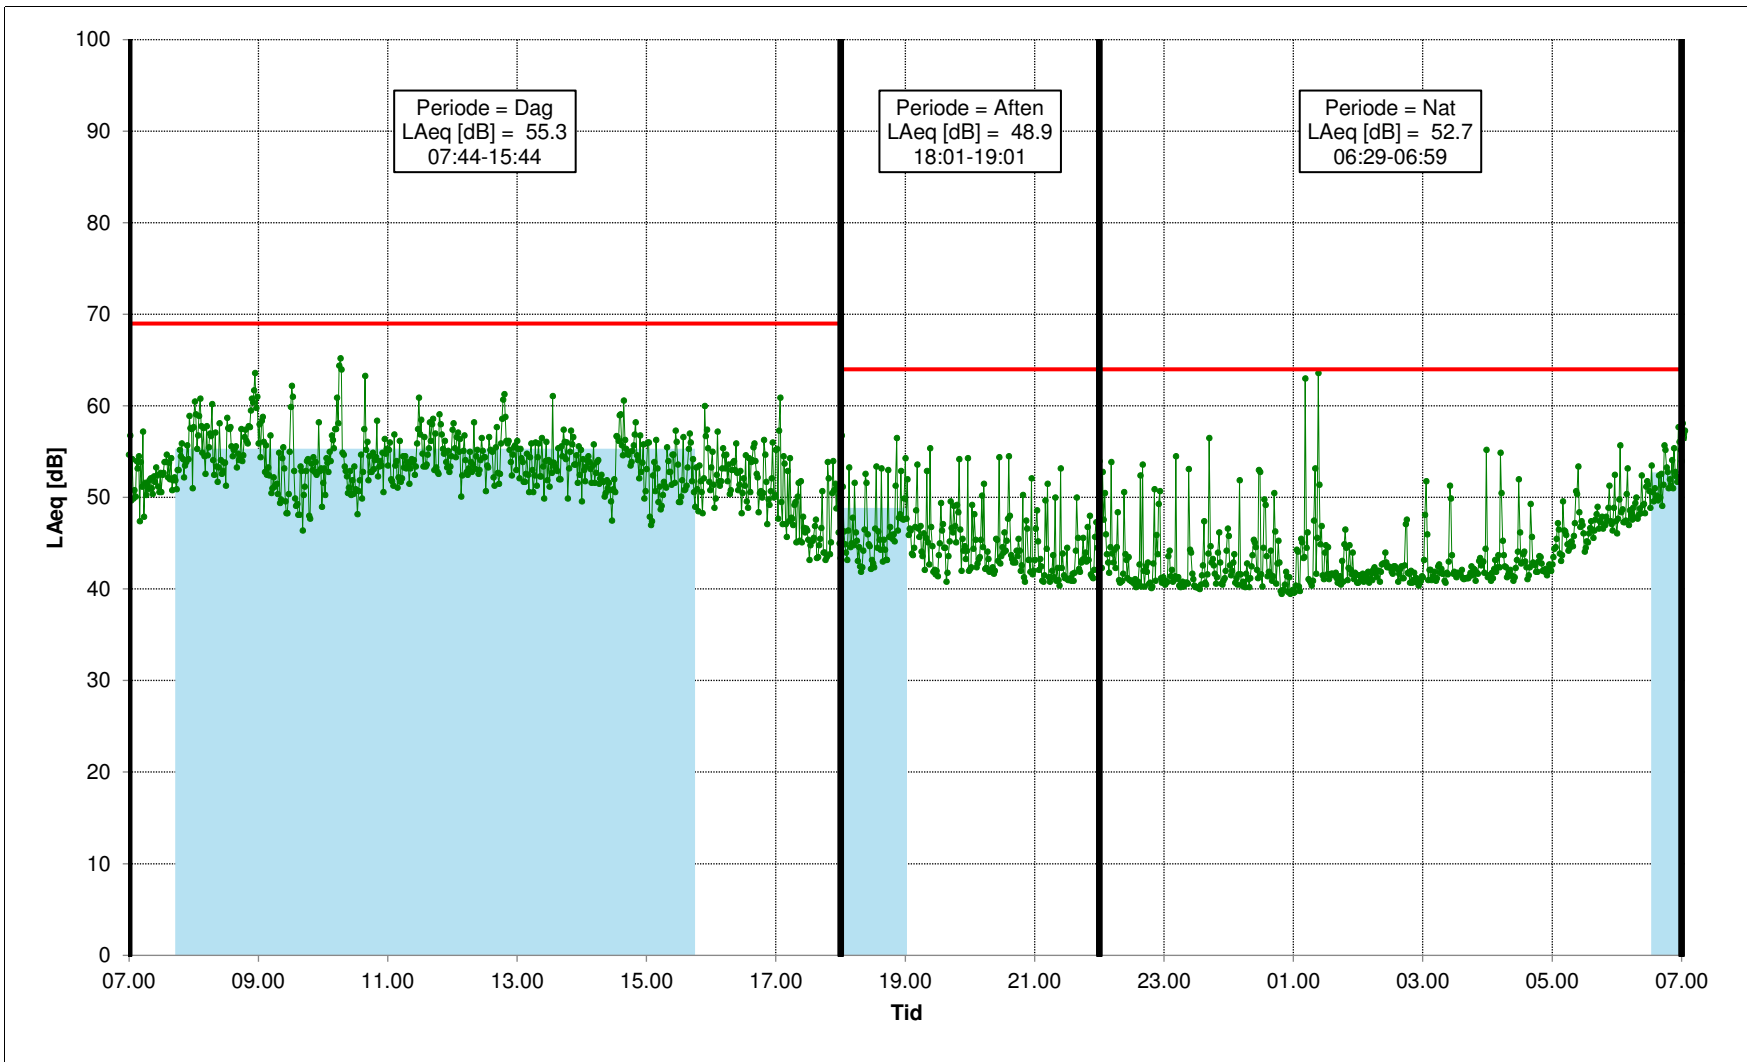

Støjdigram

20-11-2023  
21-11-2023

S50-13057

Noter

Scenarie **Hverdage, Mandag -**  
 Dag : 7 - 18  
 Aften : 18 - 22  
 Nat : 22 - 7

dB Corr: -6

Støjdigram

21-11-2023  
22-11-2023

S50-13057

Noter

Scenarie **Hverdage, Mandag -**  
Dag : 7 - 18  
Aften : 18 - 22  
Nat : 22 - 7

dB Corr: -6

Støjdigram

22-11-2023  
23-11-2023

S50-13057

Noter

Scenarie **Hverdage, Mandag -**  
 Dag : 7 - 18  
 Aften : 18 - 22  
 Nat : 22 - 7

dB Corr: -6

Støjdigram

23-11-2023  
24-11-2023

S50-13057

Noter

Scenarie **Hverdage, Mandag -**  
Dag : 7 - 18  
Aften : 18 - 22  
Nat : 22 - 7