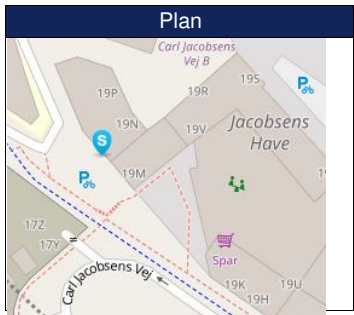

Støjdigram

25-11-2023  
26-11-2023

S50-13057

Noter

Scenarie **Lørdage**  
Dag : 9 - 16  
Aften : 16 - 22  
Nat : 22 - 9

dB Corr: -6

Støjdigram

26-11-2023  
27-11-2023