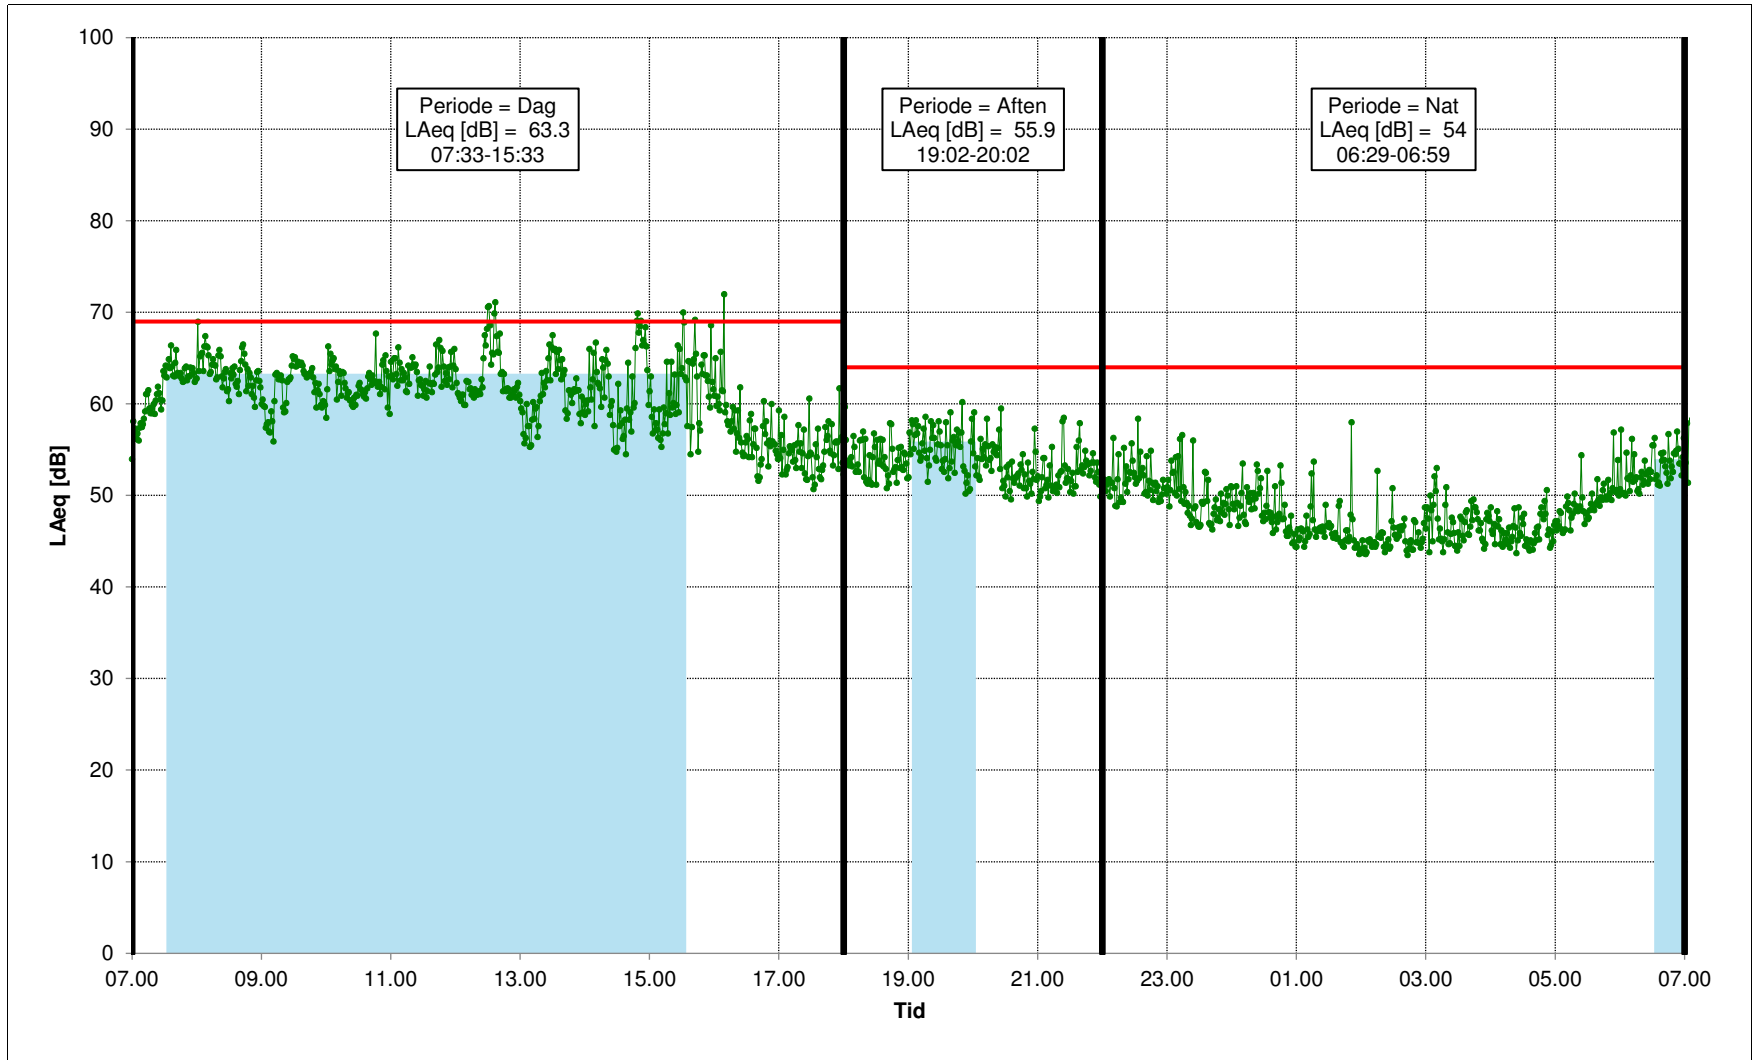

Støjdigram

20-11-2023  
21-11-2023

S50-13057

Noter

Scenarie **Hverdage, Mandag -**  
 Dag : 7 - 18  
 Aften : 18 - 22  
 Nat : 22 - 7

dB Corr: -6

Støjdigram

21-11-2023  
22-11-2023

S50-13057

Noter

Scenarie **Hverdage, Mandag -**  
Dag : 7 - 18  
Aften : 18 - 22  
Nat : 22 - 7

dB Corr: -6

Støjdigram

22-11-2023  
23-11-2023

S50-13057

Noter

Scenarie **Hverdage, Mandag -**  
 Dag : 7 - 18  
 Aften : 18 - 22  
 Nat : 22 - 7

dB Corr: -6

Støjdigram

23-11-2023  
24-11-2023

S50-13057

Noter

Scenarie **Hverdage, Mandag -**  
Dag : 7 - 18  
Aften : 18 - 22  
Nat : 22 - 7