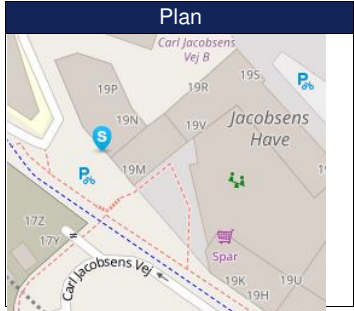

S50-13057

Støjdigram

15-12-2023
16-12-2023

S50-13057

Noter

Scenarie **Hverdage, fredag**
Dag : 7 - 18
Aften : 18 - 22
Nat : 22 - 9

dB Corr: -6

Noter