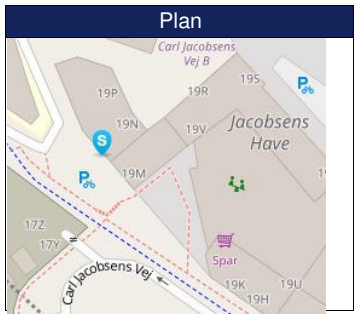

Støjdigram

11-12-2023
12-12-2023

S50-13057

Noter

Scenarie **Hverdage, Mandag -**
Dag : 7 - 18
Aften : 18 - 22
Nat : 22 - 7

dB Corr: -6

Støjdigram

12-12-2023
13-12-2023