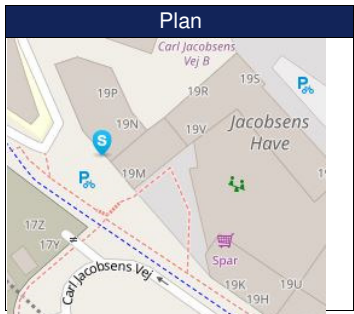

Støjdigram

15-12-2023
16-12-2023

S50-13057

Noter

Scenarie **Hverdage, fredag**
Dag : 7 - 18
Aften : 18 - 22
Nat : 22 - 9

dB Corr: -6