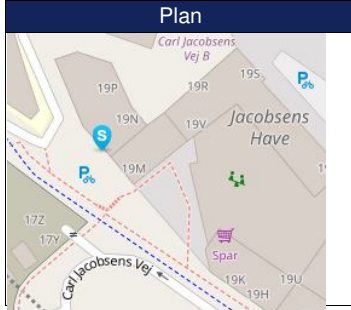

Scenarie **Lørdage**
 Dag : 9 - 16
 Aften : 16 - 22
 Nat : 22 - 9

dB Corr: -6

Støjdigram

16-12-2023
17-12-2023

S50-13057

Noter

Scenarie **Søn og helligdage**
 Dag : 9 - 16
 Aften : 16 - 22
 Nat : 22 - 7

dB Corr: -6