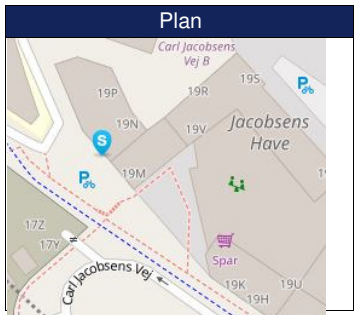

Støjdigram

13-12-2023
14-12-2023

S50-13057

Noter

Scenarie **Hverdage, Mandag -**
Dag : 7 - 18
Aften : 18 - 22
Nat : 22 - 7

dB Corr: -6