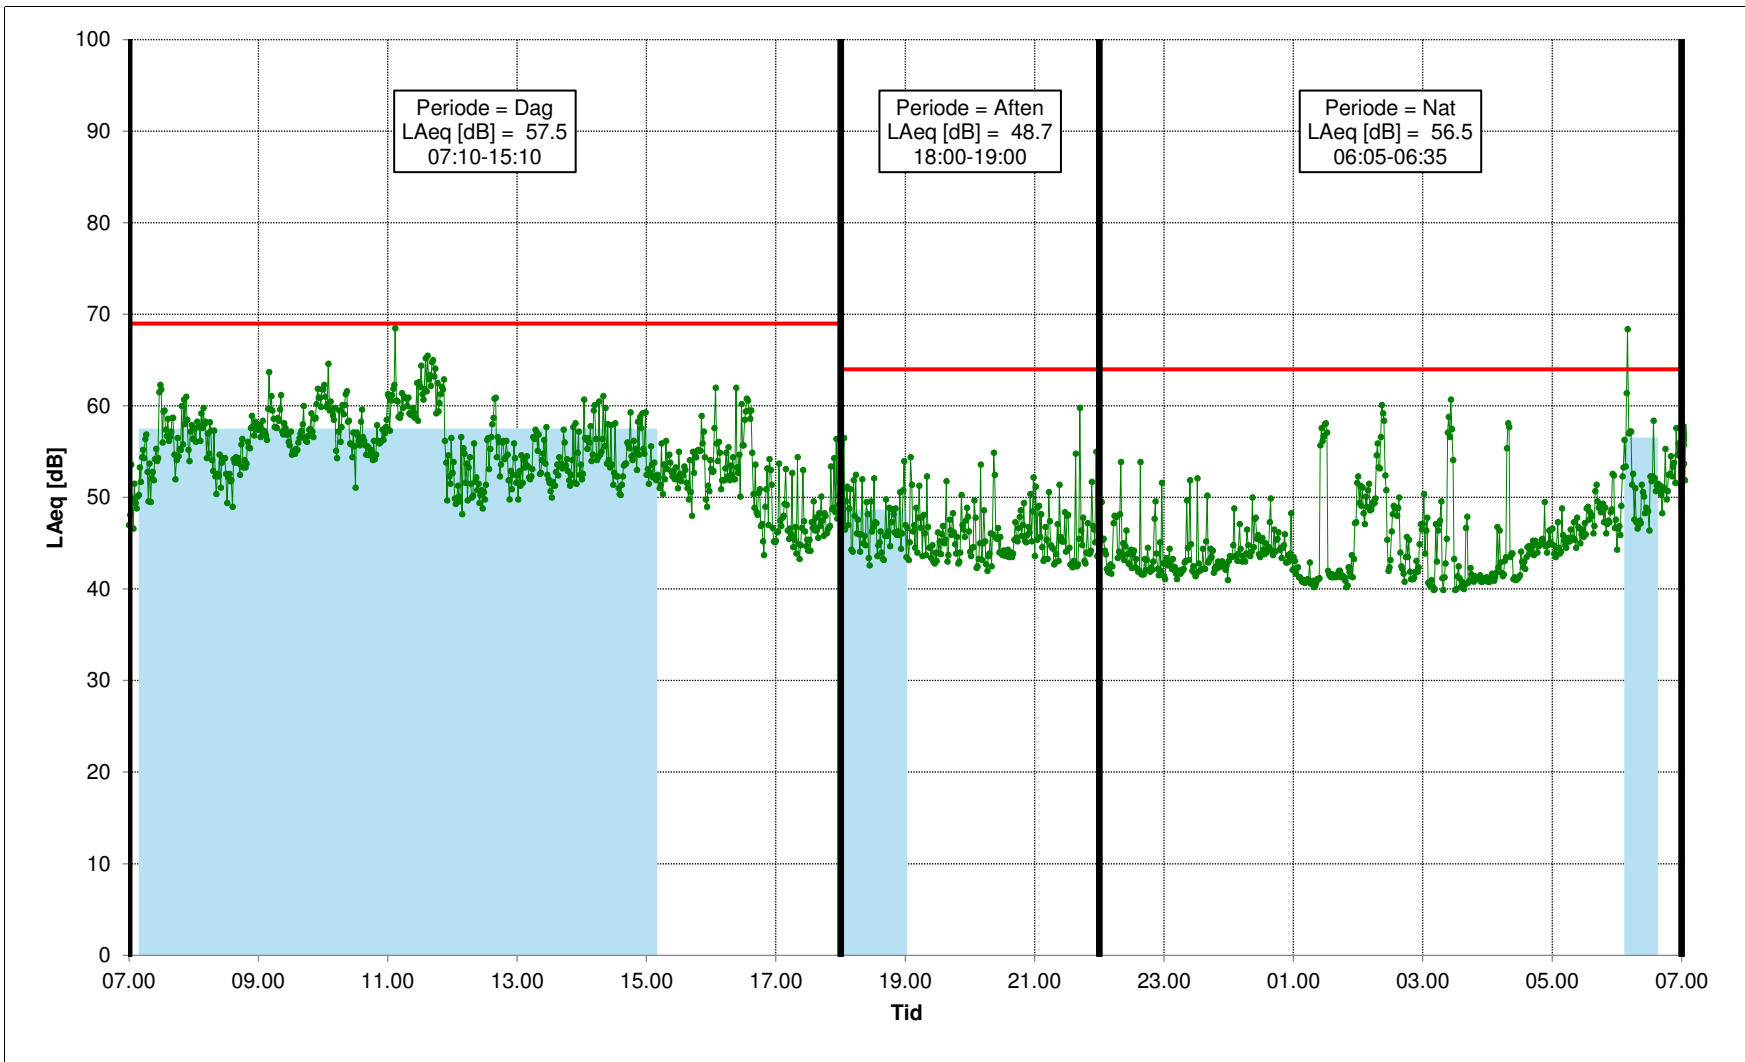

Støjdigram

11-12-2023
12-12-2023

S50-13057

Noter

Scenarie **Hverdage, Mandag -**
Dag : 7 - 18
Aften : 18 - 22
Nat : 22 - 7

dB Corr: -6

Støjdigram

12-12-2023
13-12-2023

S50-13057

Noter

Scenarie **Hverdage, Mandag -**
Dag : 7 - 18
Aften : 18 - 22
Nat : 22 - 7

dB Corr: -6

Støjdigram

13-12-2023
14-12-2023

S50-13057

Noter

Scenarie **Hverdage, Mandag -**
 Dag : 7 - 18
 Aften : 18 - 22
 Nat : 22 - 7

dB Corr: -6

Noter

Scenarie **Hverdage, Mandag -**
 Dag : 7 - 18
 Aften : 18 - 22
 Nat : 22 - 7

dB Corr: -6

Støjdigram

14-12-2023
15-12-2023

Scenarie **Lørdage**
 Dag : 9 - 16
 Aften : 16 - 22
 Nat : 22 - 9

dB Corr: -6

Støjdigram

16-12-2023
17-12-2023

S50-13057

Noter

Scenarie **Søn og helligdage**
 Dag : 9 - 16
 Aften : 16 - 22
 Nat : 22 - 7

dB Corr: -6