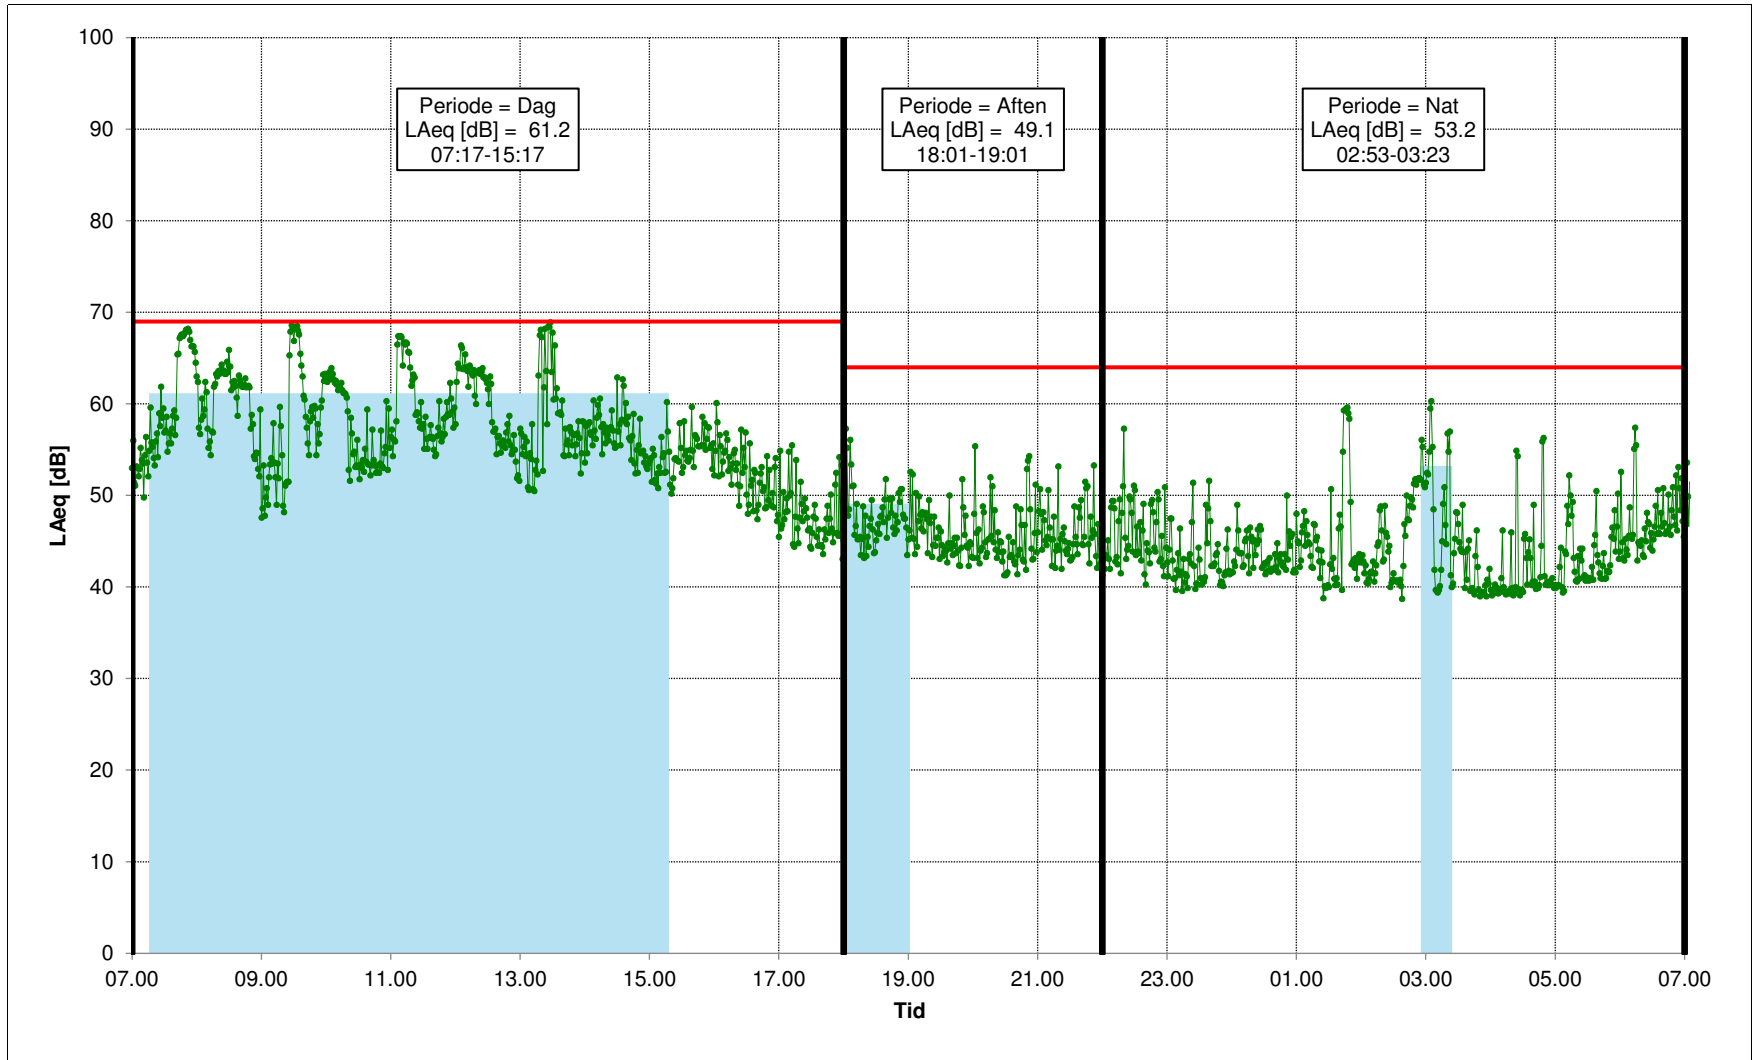

Støjdigram

11-12-2023
12-12-2023

S50-13057

Noter

Scenarie **Hverdage, Mandag -**
Dag : 7 - 18
Aften : 18 - 22
Nat : 22 - 7

dB Corr: -6

Støjdigram

12-12-2023
13-12-2023

S50-13057

Noter

Scenarie **Hverdage, Mandag -**
Dag : 7 - 18
Aften : 18 - 22
Nat : 22 - 7

dB Corr: -6

Støjdigram

13-12-2023
14-12-2023

S50-13057

Noter

Scenarie **Hverdage, Mandag -**
 Dag : 7 - 18
 Aften : 18 - 22
 Nat : 22 - 7

dB Corr: -6

Noter

Scenarie **Hverdage, Mandag -**
 Dag : 7 - 18
 Aften : 18 - 22
 Nat : 22 - 7

dB Corr: -6

Støjdigram

14-12-2023
15-12-2023

Scenarie **Lørdage**
 Dag : 9 - 16
 Aften : 16 - 22
 Nat : 22 - 9

dB Corr: -6

Støjdigram

16-12-2023
17-12-2023

S50-13057

Noter

Scenarie **Søn og helligdage**
 Dag : 9 - 16
 Aften : 16 - 22
 Nat : 22 - 7

dB Corr: -6