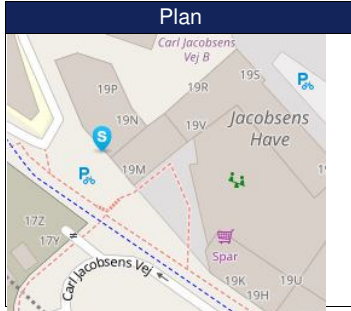

Noter

Scenarie **Hverdage, Mandag -**
Dag : 7 - 18
Aften : 18 - 22
Nat : 22 - 7

dB Corr: -6

Støjdigram

14-12-2023
15-12-2023

S50-13057