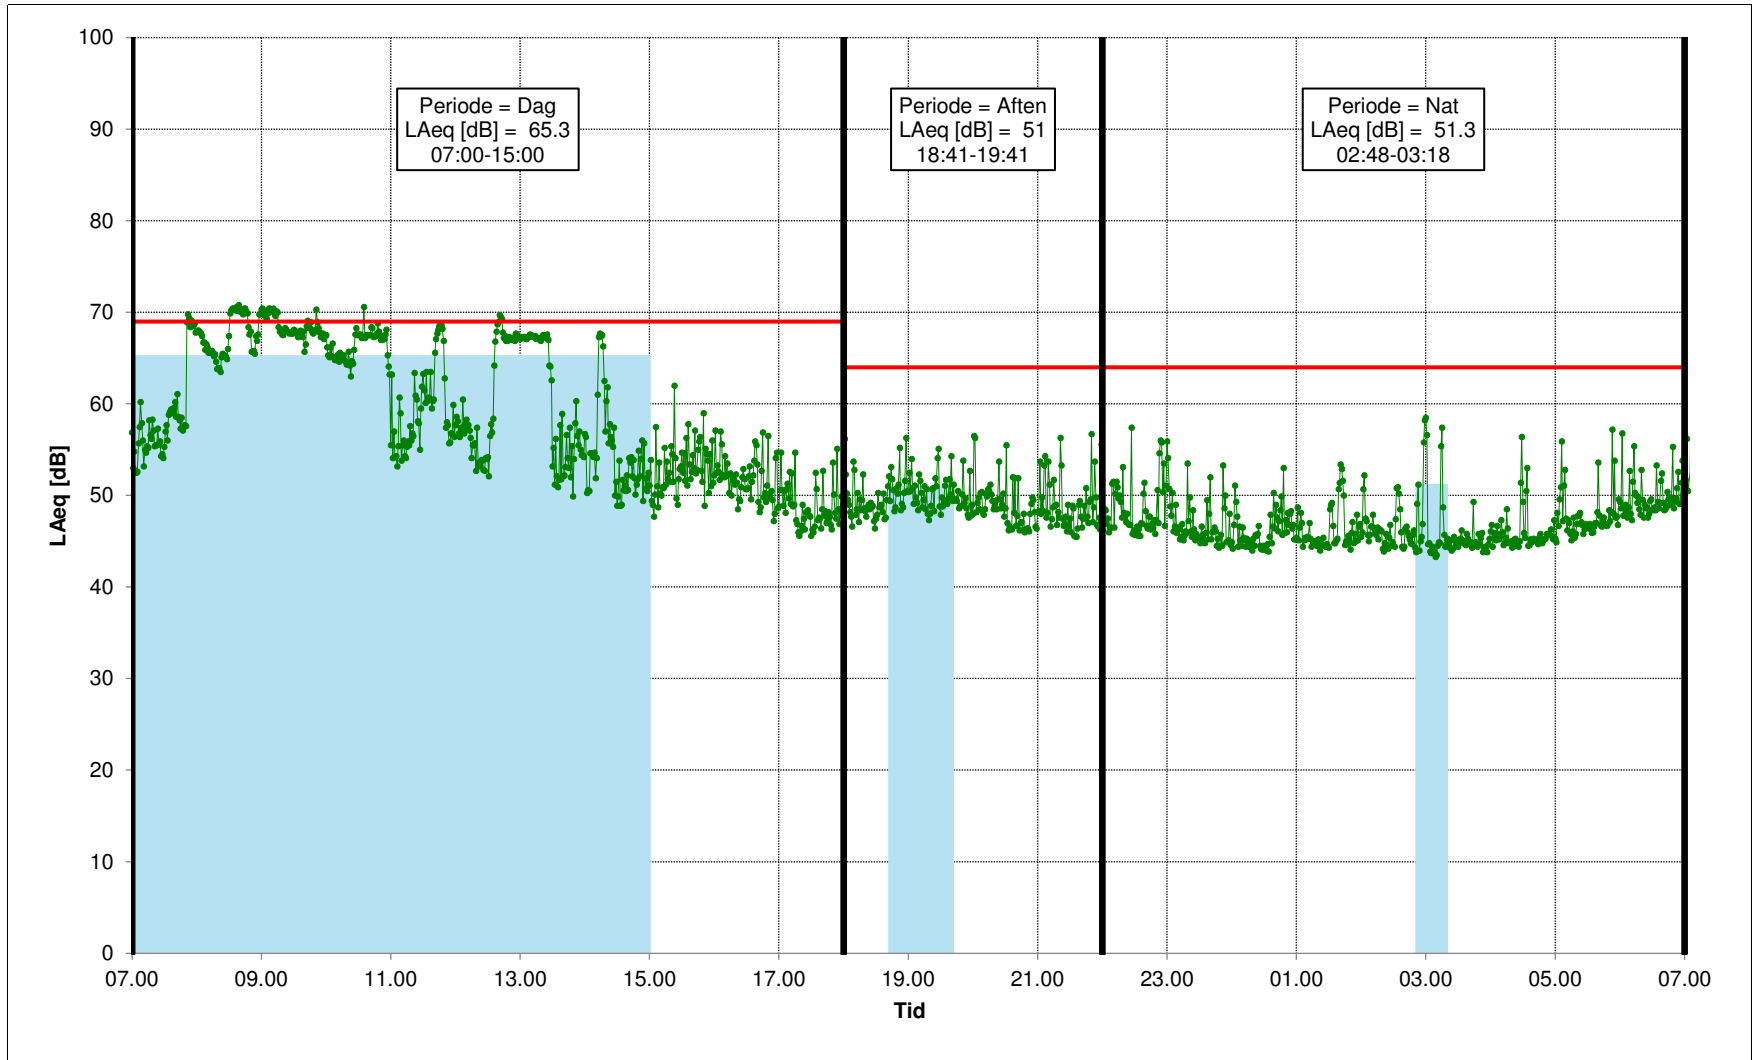

Scenarie **Hverdage, Mandag -**
 Dag : 7 - 18
 Aften : 18 - 22
 Nat : 22 - 7

dB Corr: -6

Noter

Scenarie **Hverdage, Mandag -**
 Dag : 7 - 18
 Aften : 18 - 22
 Nat : 22 - 7

dB Corr: -6

Støjdigram

14-12-2023
15-12-2023

S50-13057

Støjdigram

15-12-2023
16-12-2023

S50-13057

Noter

Scenarie **Hverdage, fredag**
Dag : 7 - 18
Aften : 18 - 22
Nat : 22 - 9

dB Corr: -6

Noter

Scenarie **Lørdage**
 Dag : 9 - 16
 Aften : 16 - 22
 Nat : 22 - 9

dB Corr: -6

Støjdigram

16-12-2023
17-12-2023

S50-13057

Noter

Scenarie **Søn og helligdage**
 Dag : 9 - 16
 Aften : 16 - 22
 Nat : 22 - 7

dB Corr: -6