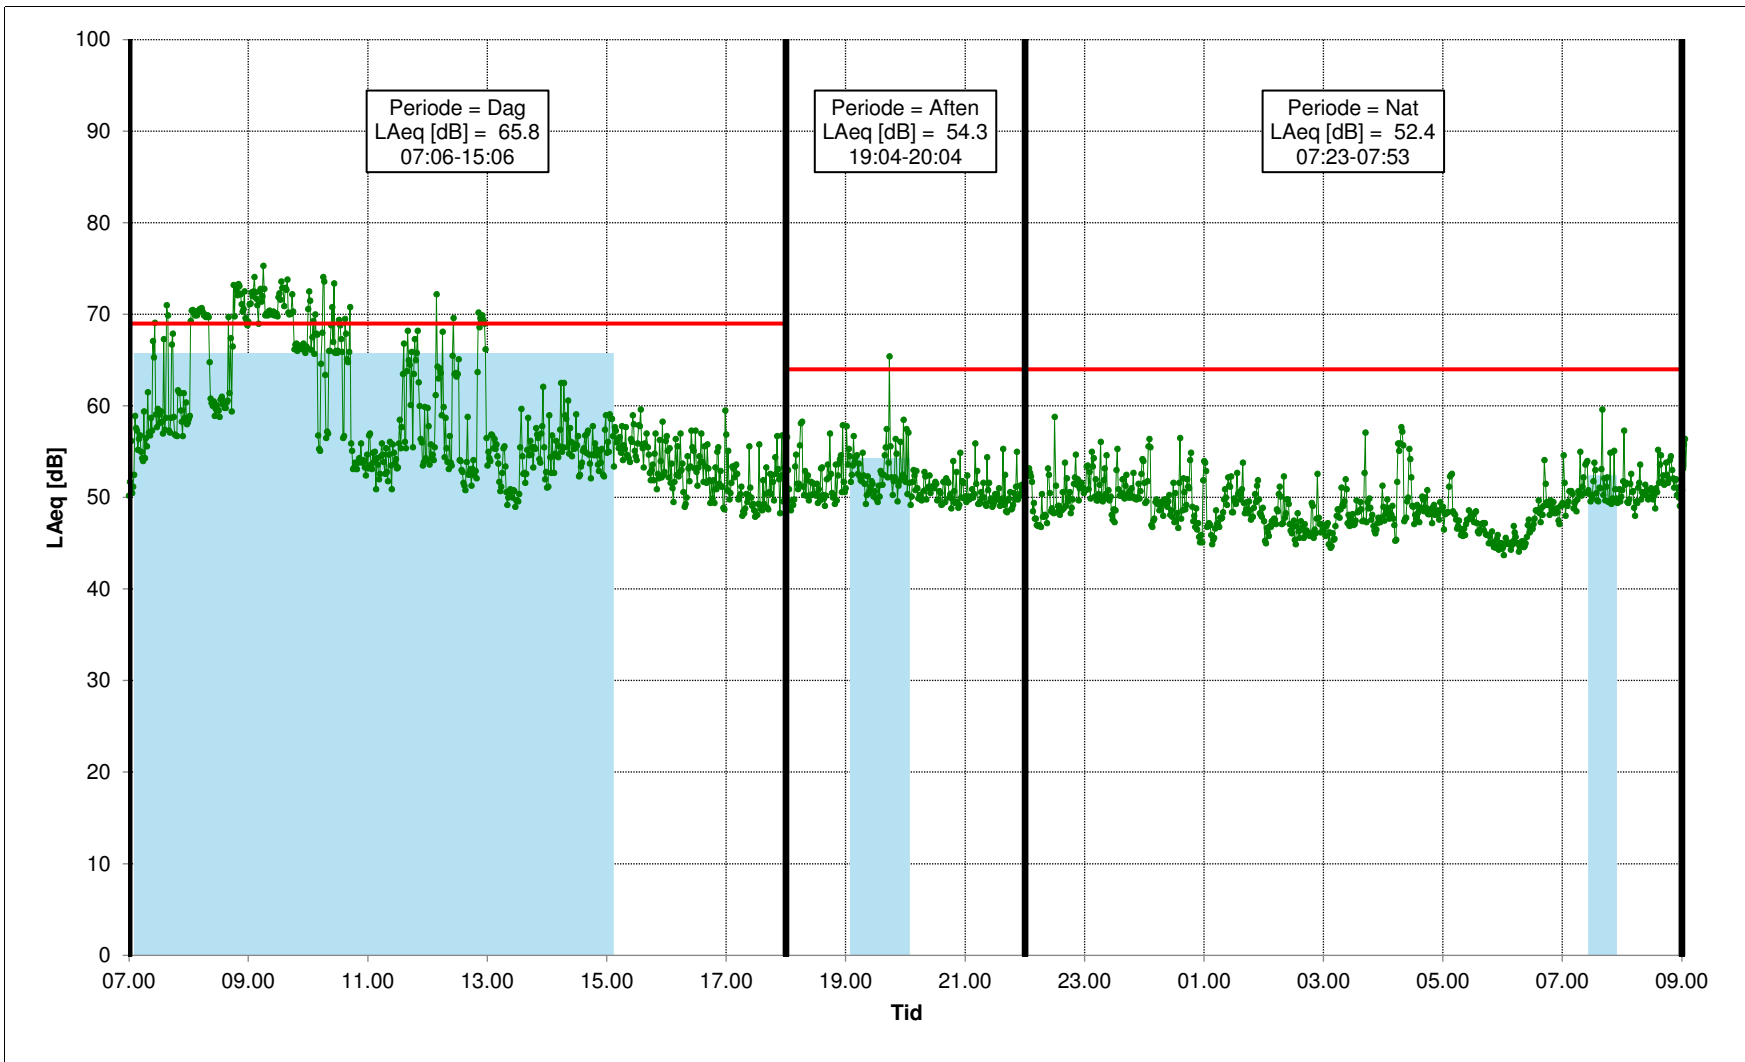

Scenarie **Hverdage, Mandag -**
 Dag : 7 - 18
 Aften : 18 - 22
 Nat : 22 - 7

dB Corr: -6

Noter

Scenarie **Hverdage, Mandag -**
 Dag : 7 - 18
 Aften : 18 - 22
 Nat : 22 - 7

dB Corr: -6

Støjdigram

14-12-2023
15-12-2023

S50-13057

Støjdigram

15-12-2023
16-12-2023

S50-13057

Noter

Scenarie **Hverdage, fredag**
Dag : 7 - 18
Aften : 18 - 22
Nat : 22 - 9

dB Corr: -6

Noter

Scenarie **Lørdage**
 Dag : 9 - 16
 Aften : 16 - 22
 Nat : 22 - 9

dB Corr: -6

Støjdigram

16-12-2023
17-12-2023

S50-13057

Noter

Scenarie **Søn og helligdage**
 Dag : 9 - 16
 Aften : 16 - 22
 Nat : 22 - 7

dB Corr: -6