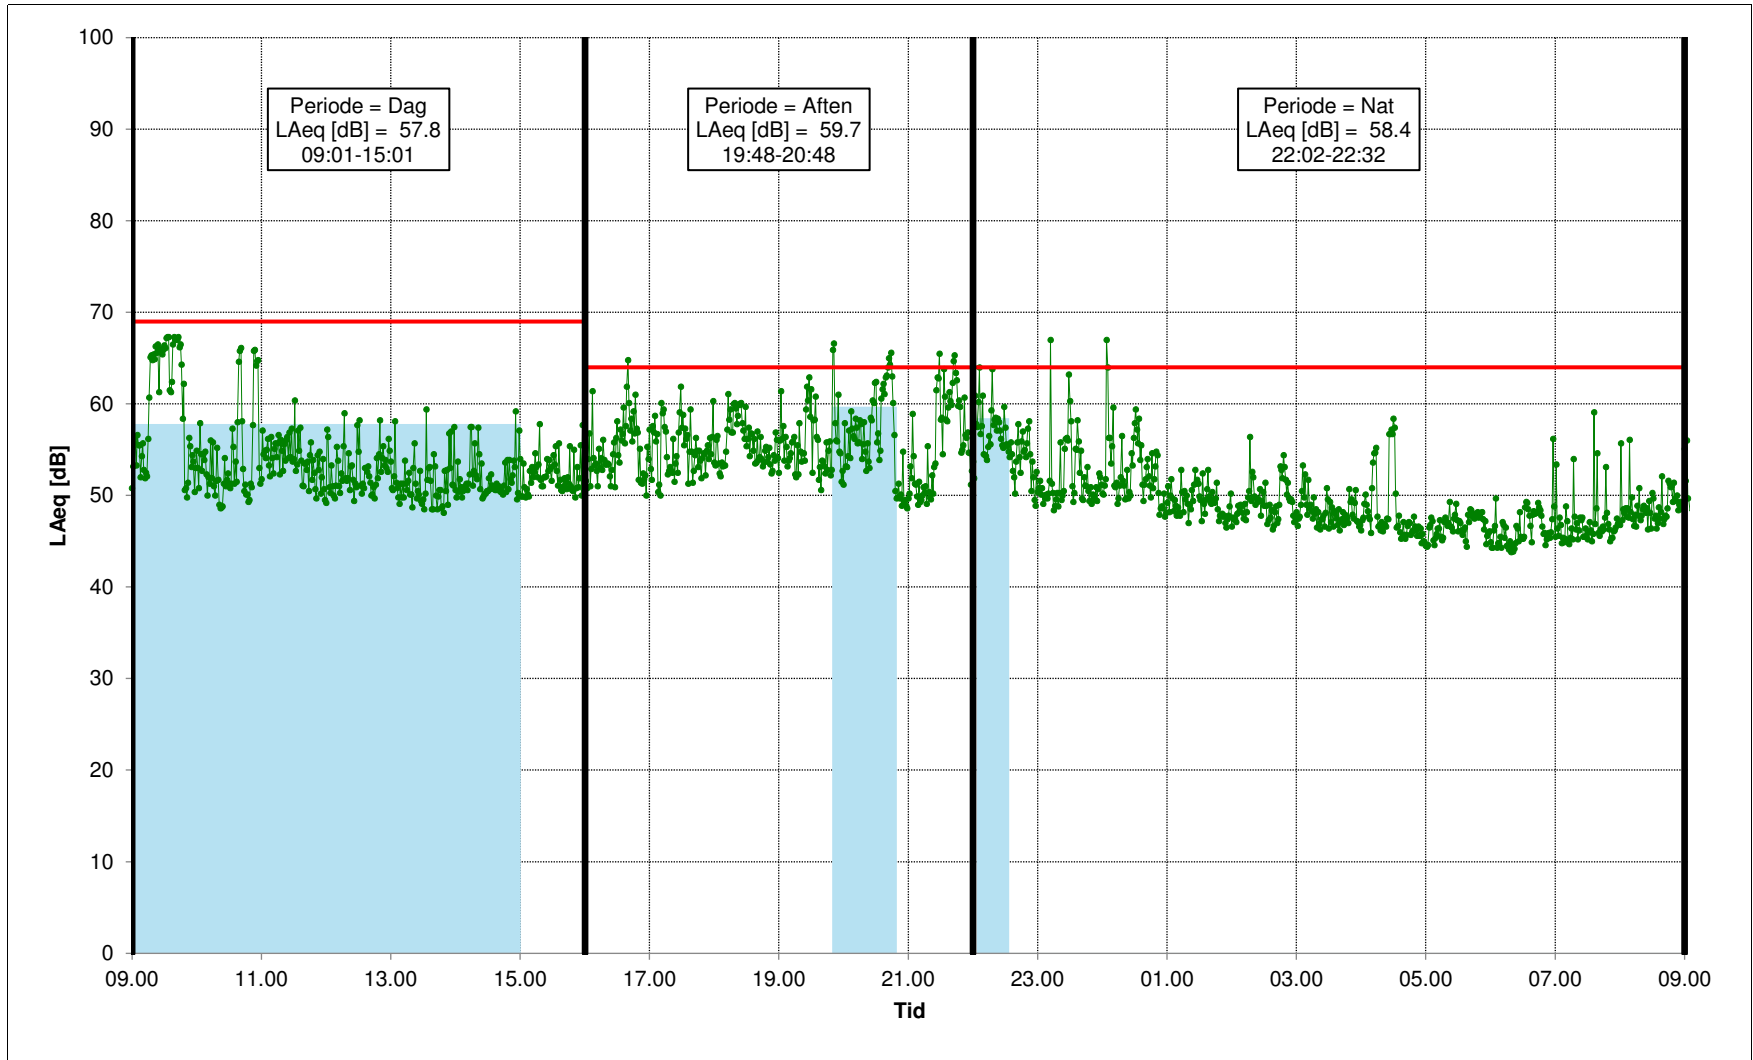

Scenarie **Hverdage, Mandag -**
 Dag : 7 - 18
 Aften : 18 - 22
 Nat : 22 - 7

dB Corr: -6

Noter

Scenarie **Hverdage, Mandag -**
 Dag : 7 - 18
 Aften : 18 - 22
 Nat : 22 - 7

dB Corr: -6

Støjdigram

14-12-2023
15-12-2023

S50-13057

Støjdigram

15-12-2023
16-12-2023

S50-13057

Noter

Scenarie **Hverdage, fredag**
Dag : 7 - 18
Aften : 18 - 22
Nat : 22 - 9

dB Corr: -6

Noter

Scenarie **Lørdage**
 Dag : 9 - 16
 Aften : 16 - 22
 Nat : 22 - 9

dB Corr: -6

Støjdigram

16-12-2023
17-12-2023

S50-13057

Noter

Scenarie **Søn og helligdage**
 Dag : 9 - 16
 Aften : 16 - 22
 Nat : 22 - 7

dB Corr: -6