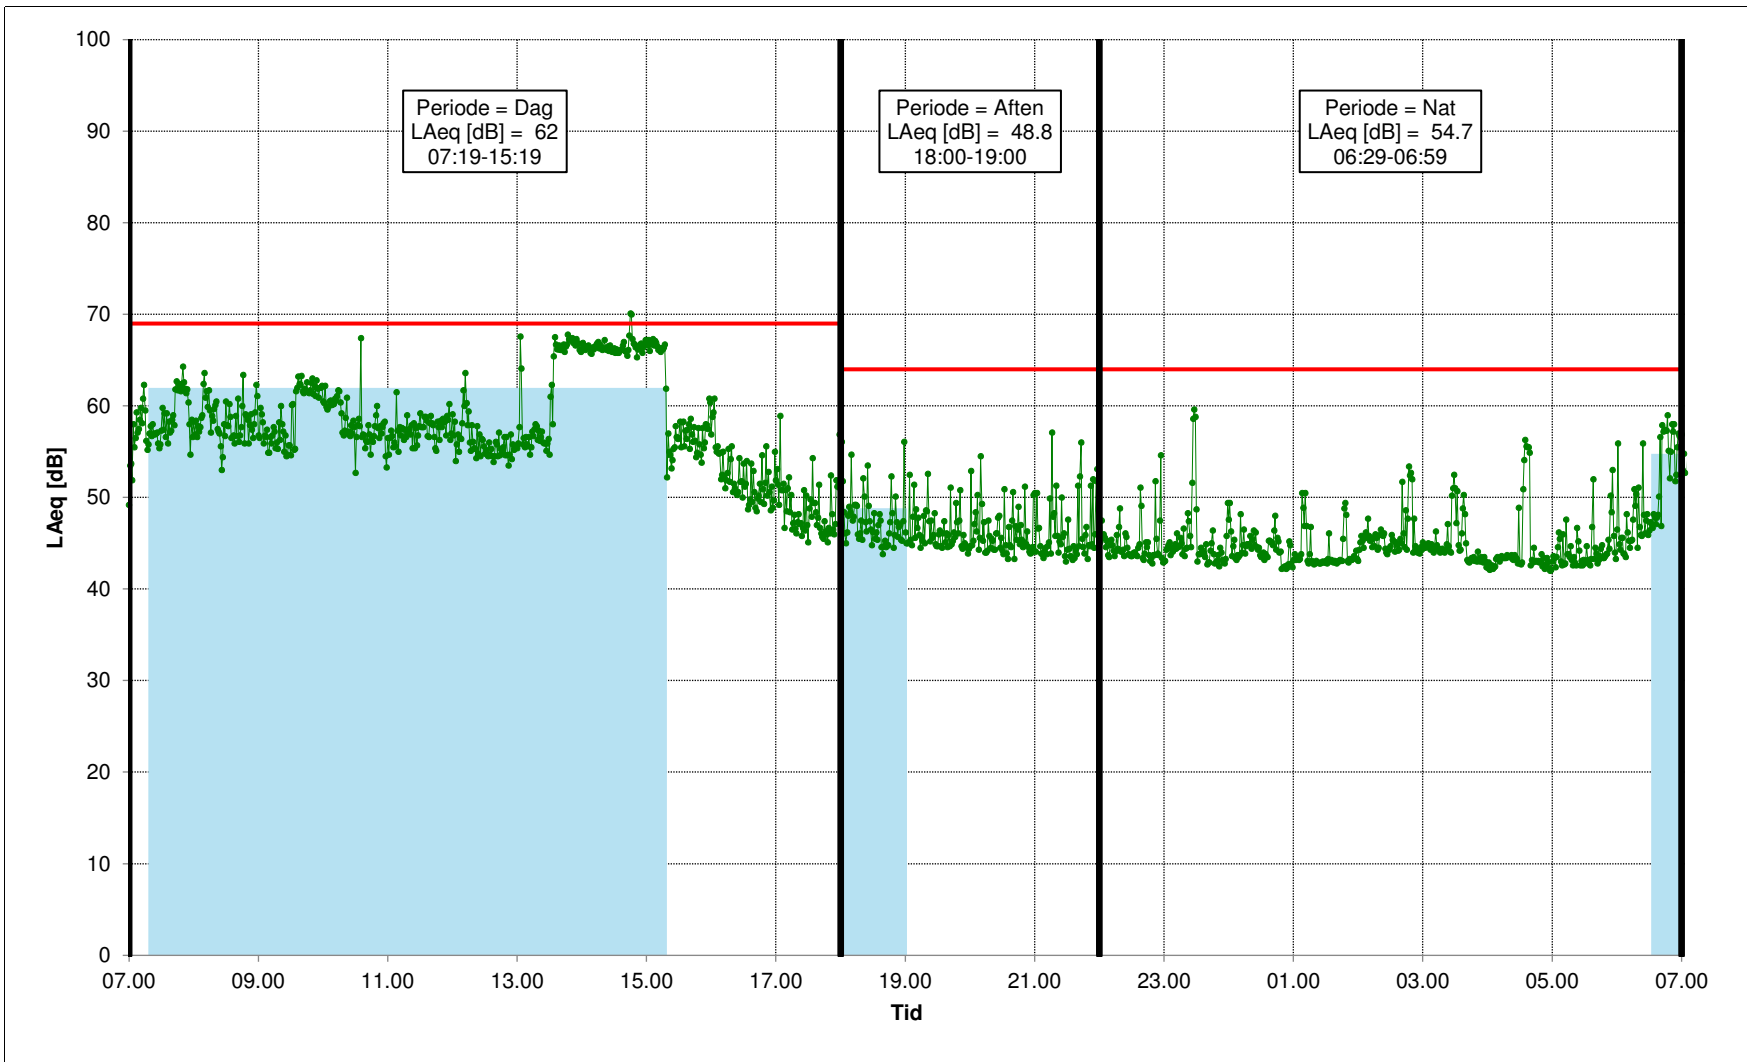

Støjdigram

11-12-2023
12-12-2023

S50-13057

Noter

Scenarie **Hverdage, Mandag -**
Dag : 7 - 18
Aften : 18 - 22
Nat : 22 - 7

dB Corr: -6

Støjdigram

12-12-2023
13-12-2023

S50-13057

Noter

Scenarie **Hverdage, Mandag -**
Dag : 7 - 18
Aften : 18 - 22
Nat : 22 - 7

dB Corr: -6

Støjdigram

13-12-2023
14-12-2023

S50-13057

Noter

Scenarie **Hverdage, Mandag -**
 Dag : 7 - 18
 Aften : 18 - 22
 Nat : 22 - 7

dB Corr: -6

Noter

Scenarie **Hverdage, Mandag -**
 Dag : 7 - 18
 Aften : 18 - 22
 Nat : 22 - 7

dB Corr: -6

Støjdigram

14-12-2023
15-12-2023

S50-13057

Støjdigram

15-12-2023
16-12-2023

S50-13057

Noter

Scenarie **Hverdage, fredag**
Dag : 7 - 18
Aften : 18 - 22
Nat : 22 - 9

dB Corr: -6

Noter