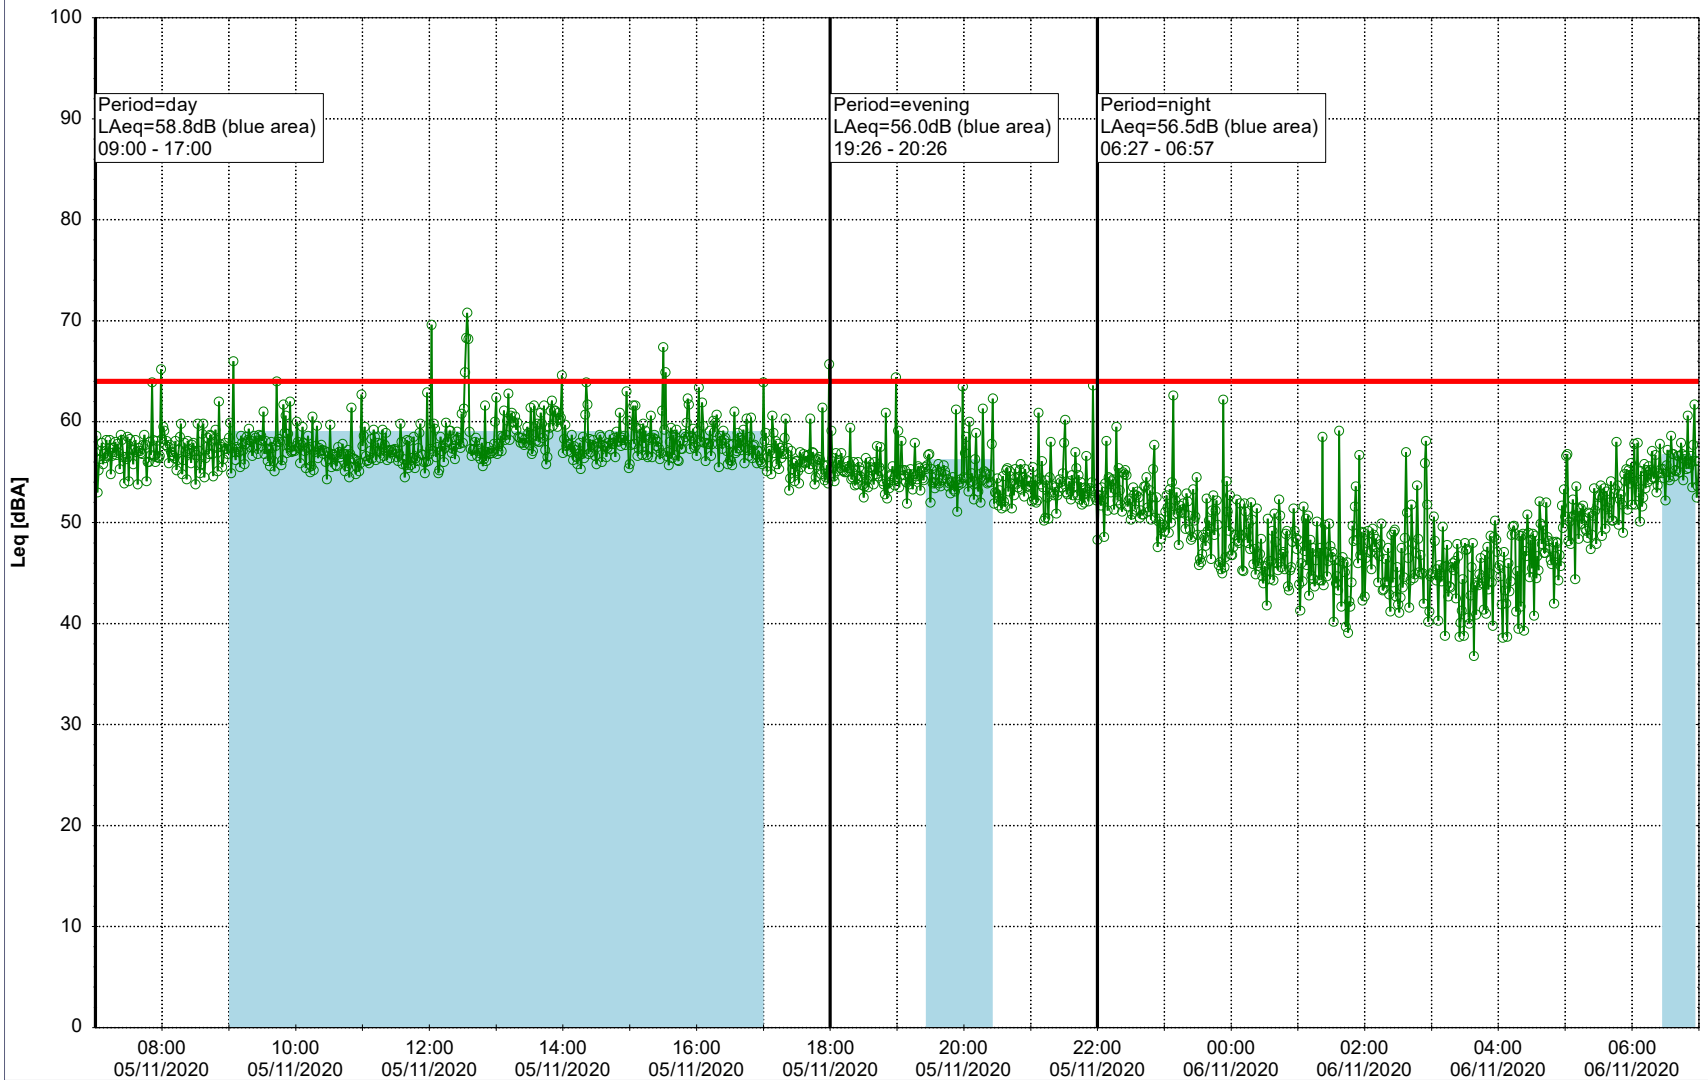

### Noise Time Related Diagram

○○○ GAB\_NS01

**Project:** Kronos Sydhavnen  
**Construction:** Gåsebæk  
**Location:** N-V

Remarks

...

### Noise Time Related Diagram

05/11/2020  
06/11/2020

○○○ GAB\_NS01

**Project:** Kronos Sydhavnen  
**Construction:** Gåsebæk  
**Location:** N-V

Remarks

...