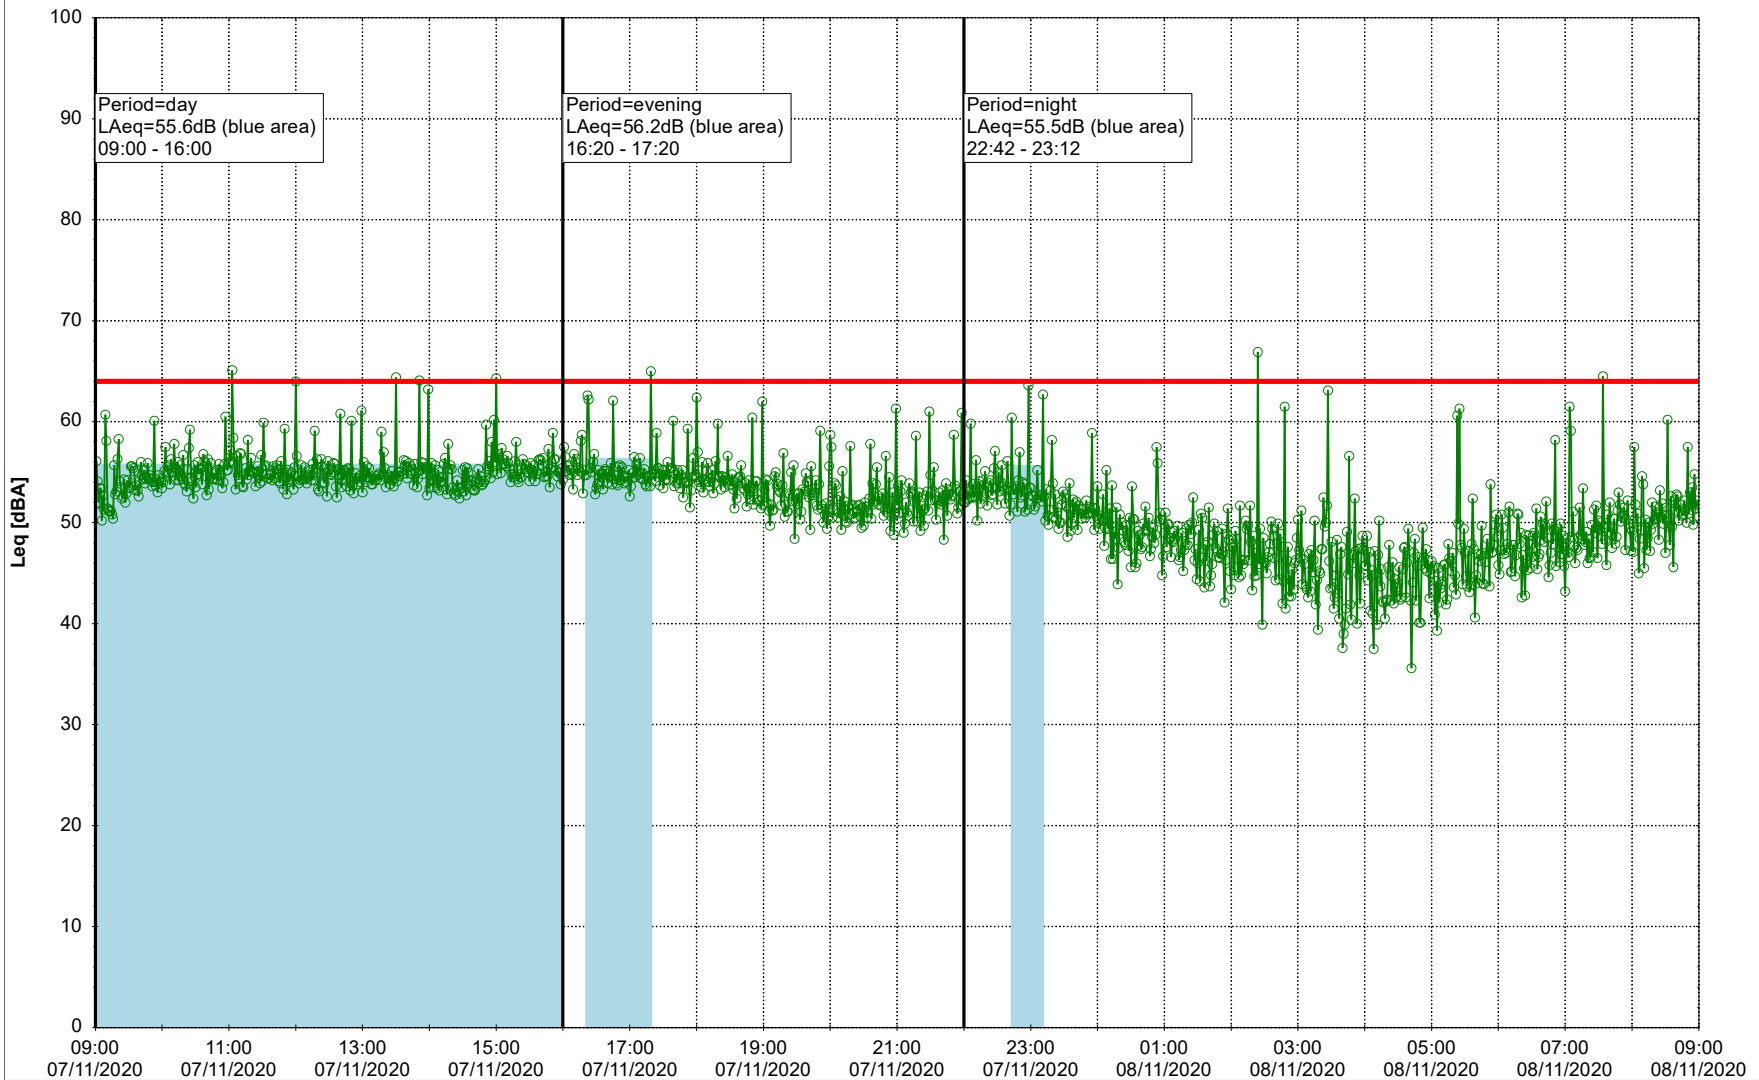

### Noise Time Related Diagram

06/11/2020  
07/11/2020

○○○○ GAB\_NS01

**Project:** Kronos Sydhavnen  
**Construction:** Gåsebæk  
**Location:** N-V

07/11/2020  
08/11/2020

Remarks

...

### Noise Time Related Diagram

○○○ GAB\_NS01

**Project:** Kronos Sydhavnen  
**Construction:** Gåsebæk  
**Location:** N-V

08/11/2020  
09/11/2020

Remarks

...