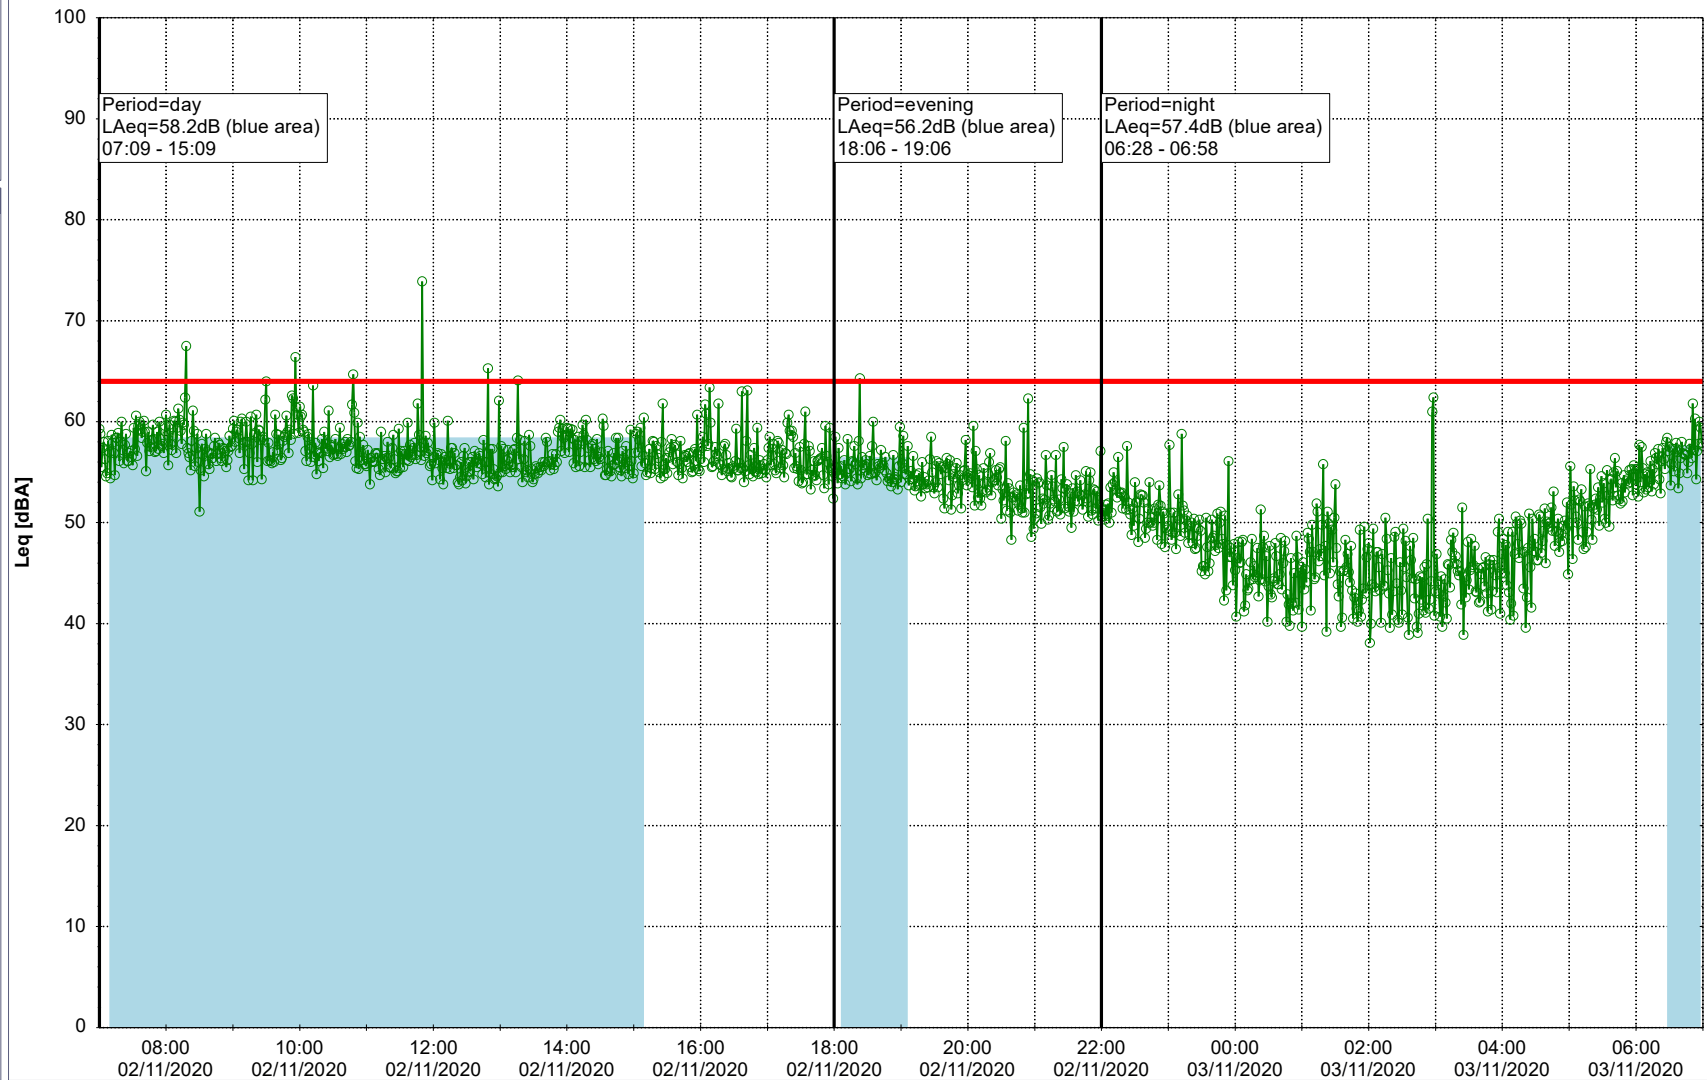

**Project:** Kronos Sydhavnen  
**Construction:** Gåsebæk  
**Location:** N-V

02/11/2020  
03/11/2020

Remarks

...

### Noise Time Related Diagram

○○○ GAB\_NS01

**Project:** Kronos Sydhavnen  
**Construction:** Gåsebæk  
**Location:** N-V

Remarks

...

### Noise Time Related Diagram

03/11/2020  
04/11/2020

○○○ GAB\_NS01

**Project:** Kronos Sydhavnen  
**Construction:** Gåsebæk  
**Location:** N-V

04/11/2020  
05/11/2020

Remarks

...