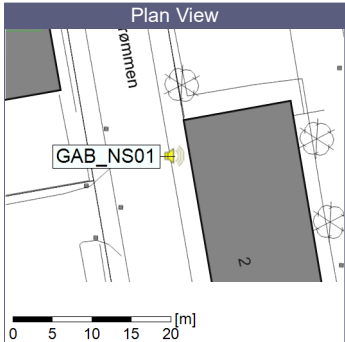

**Project:** Kronos Sydhavnen  
**Construction:** Gåsebæk  
**Location:** N-V

02/11/2020  
03/11/2020

Remarks

...