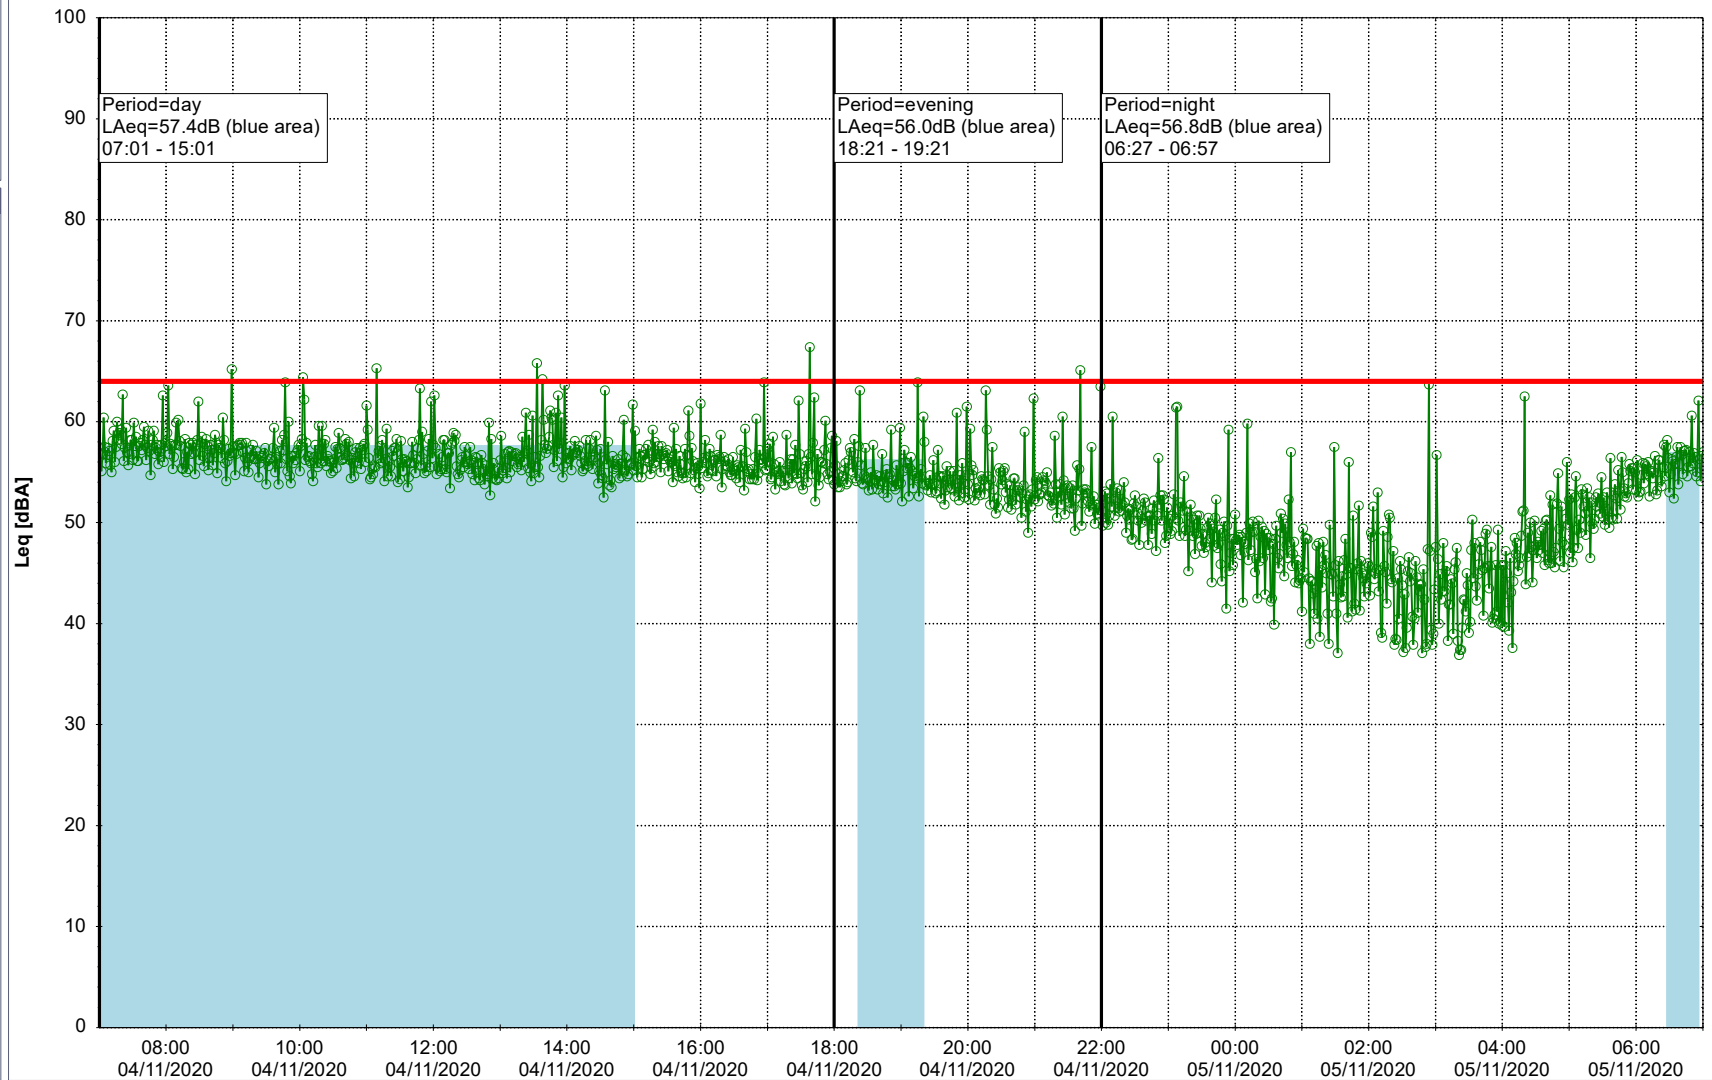

### Noise Time Related Diagram

○○○ GAB\_NS01

**Project:** Kronos Sydhavnen  
**Construction:** Gåsebæk  
**Location:** N-V

Remarks

...

### Noise Time Related Diagram

03/11/2020  
04/11/2020

○○○ GAB\_NS01

**Project:** Kronos Sydhavnen  
**Construction:** Gåsebæk  
**Location:** N-V

04/11/2020  
05/11/2020

Remarks

...