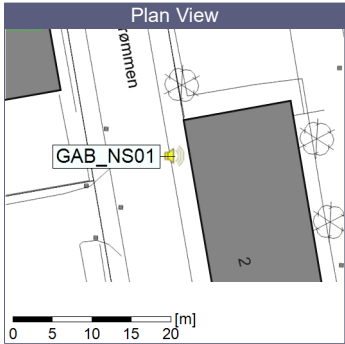

### Noise Time Related Diagram

○○○ GAB\_NS01

**Project:** Kronos Sydhavnen  
**Construction:** Gåsebæk  
**Location:** N-V

08/11/2020  
09/11/2020

Remarks

...