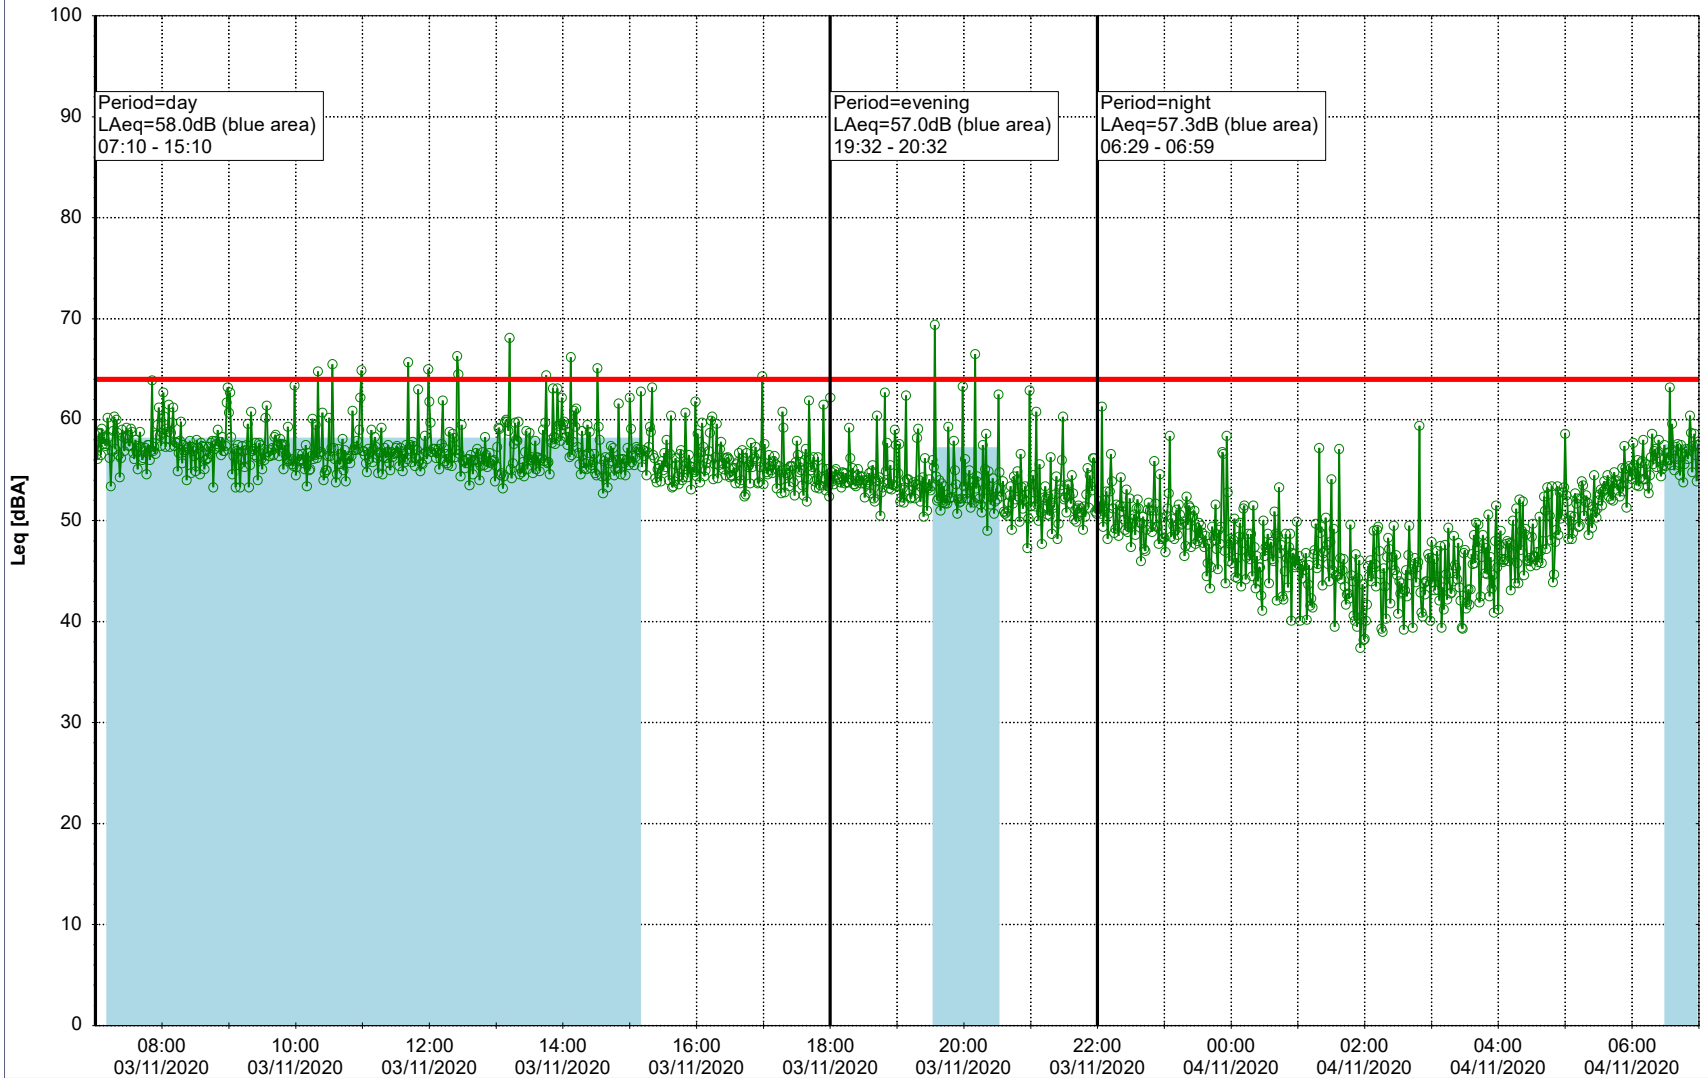

### Noise Time Related Diagram

○○○ GAB\_NS01

**Project:** Kronos Sydhavnen  
**Construction:** Gåsebæk  
**Location:** N-V

Remarks

...

### Noise Time Related Diagram

03/11/2020  
04/11/2020

○○○ GAB\_NS01

**Project:** Kronos Sydhavnen  
**Construction:** Gåsebæk  
**Location:** N-V

04/11/2020  
05/11/2020

Remarks

...