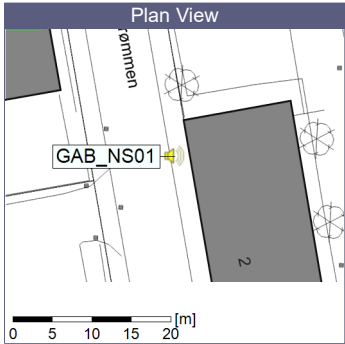

### Noise Time Related Diagram

06/11/2020  
07/11/2020

○○○○ GAB\_NS01

**Project:** Kronos Sydhavnen  
**Construction:** Gåsebæk  
**Location:** N-V

07/11/2020  
08/11/2020

Remarks

...