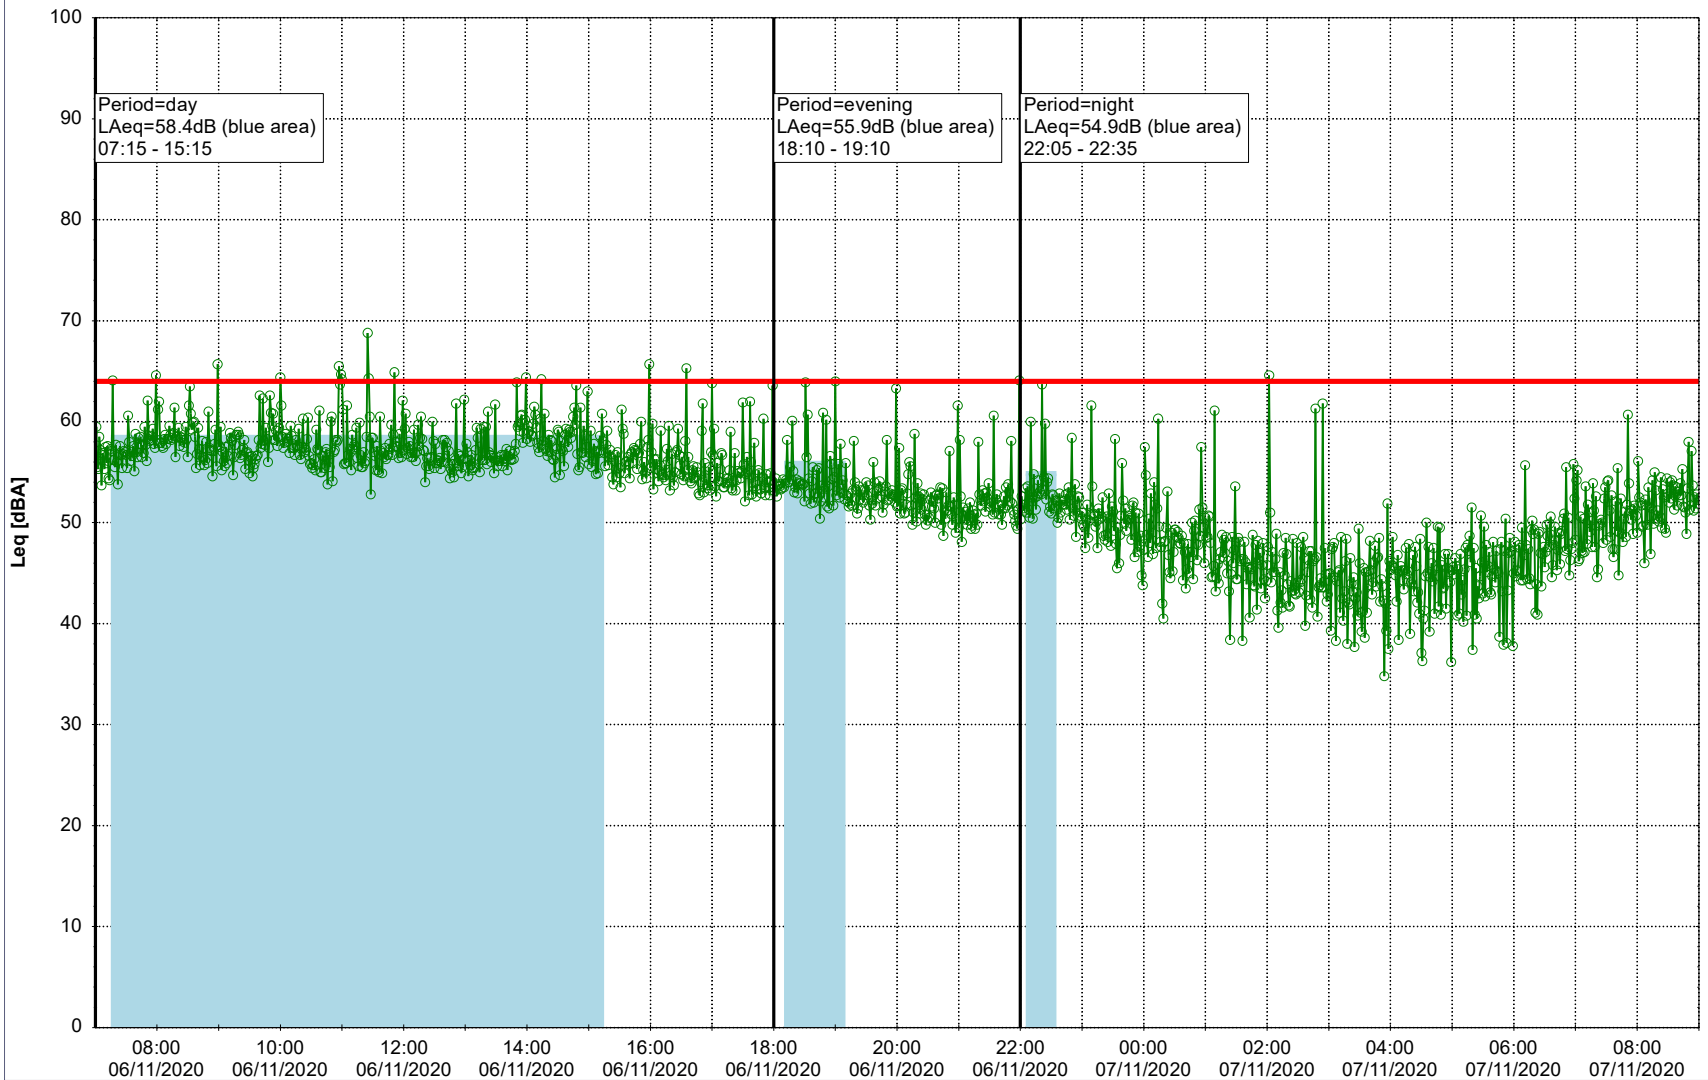

### Noise Time Related Diagram

05/11/2020  
06/11/2020

○○○ GAB\_NS01

**Project:** Kronos Sydhavnen  
**Construction:** Gåsebæk  
**Location:** N-V

Remarks

...

### Noise Time Related Diagram

06/11/2020  
07/11/2020

○○○○ GAB\_NS01

**Project:** Kronos Sydhavnen  
**Construction:** Gåsebæk  
**Location:** N-V

07/11/2020  
08/11/2020

Remarks

...