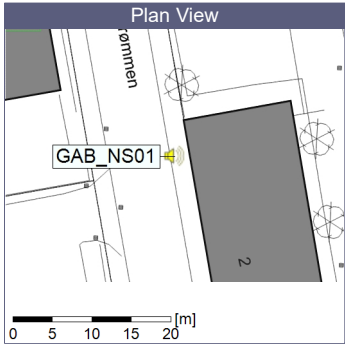

### Noise Time Related Diagram

03/11/2020  
04/11/2020

○○○ GAB\_NS01

**Project:** Kronos Sydhavnen  
**Construction:** Gåsebæk  
**Location:** N-V

04/11/2020  
05/11/2020

Remarks

...