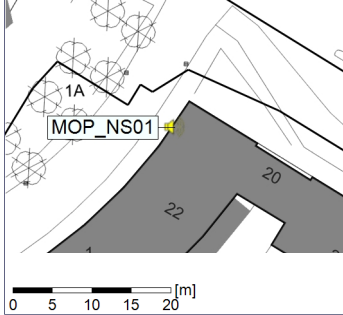

### Noise Time Related Diagram

○○○○ MOP\_NS01

**Project:** Kronos Sydhavnen  
**Construction:** Mozarts Plads  
**Location:** N-V

01/10/2020  
02/10/2020

Plan View

Remarks

...