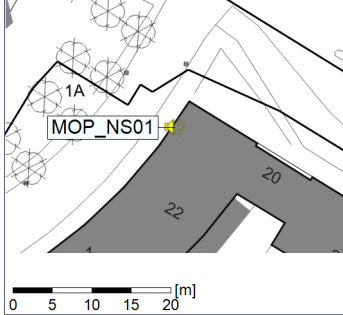

### Noise Time Related Diagram

○○○○ MOP\_NS01

**Project:** Kronos Sydhavnen  
**Construction:** Mozarts Plads  
**Location:** N-V

29/09/2020  
30/09/2020

Plan View

Remarks

...