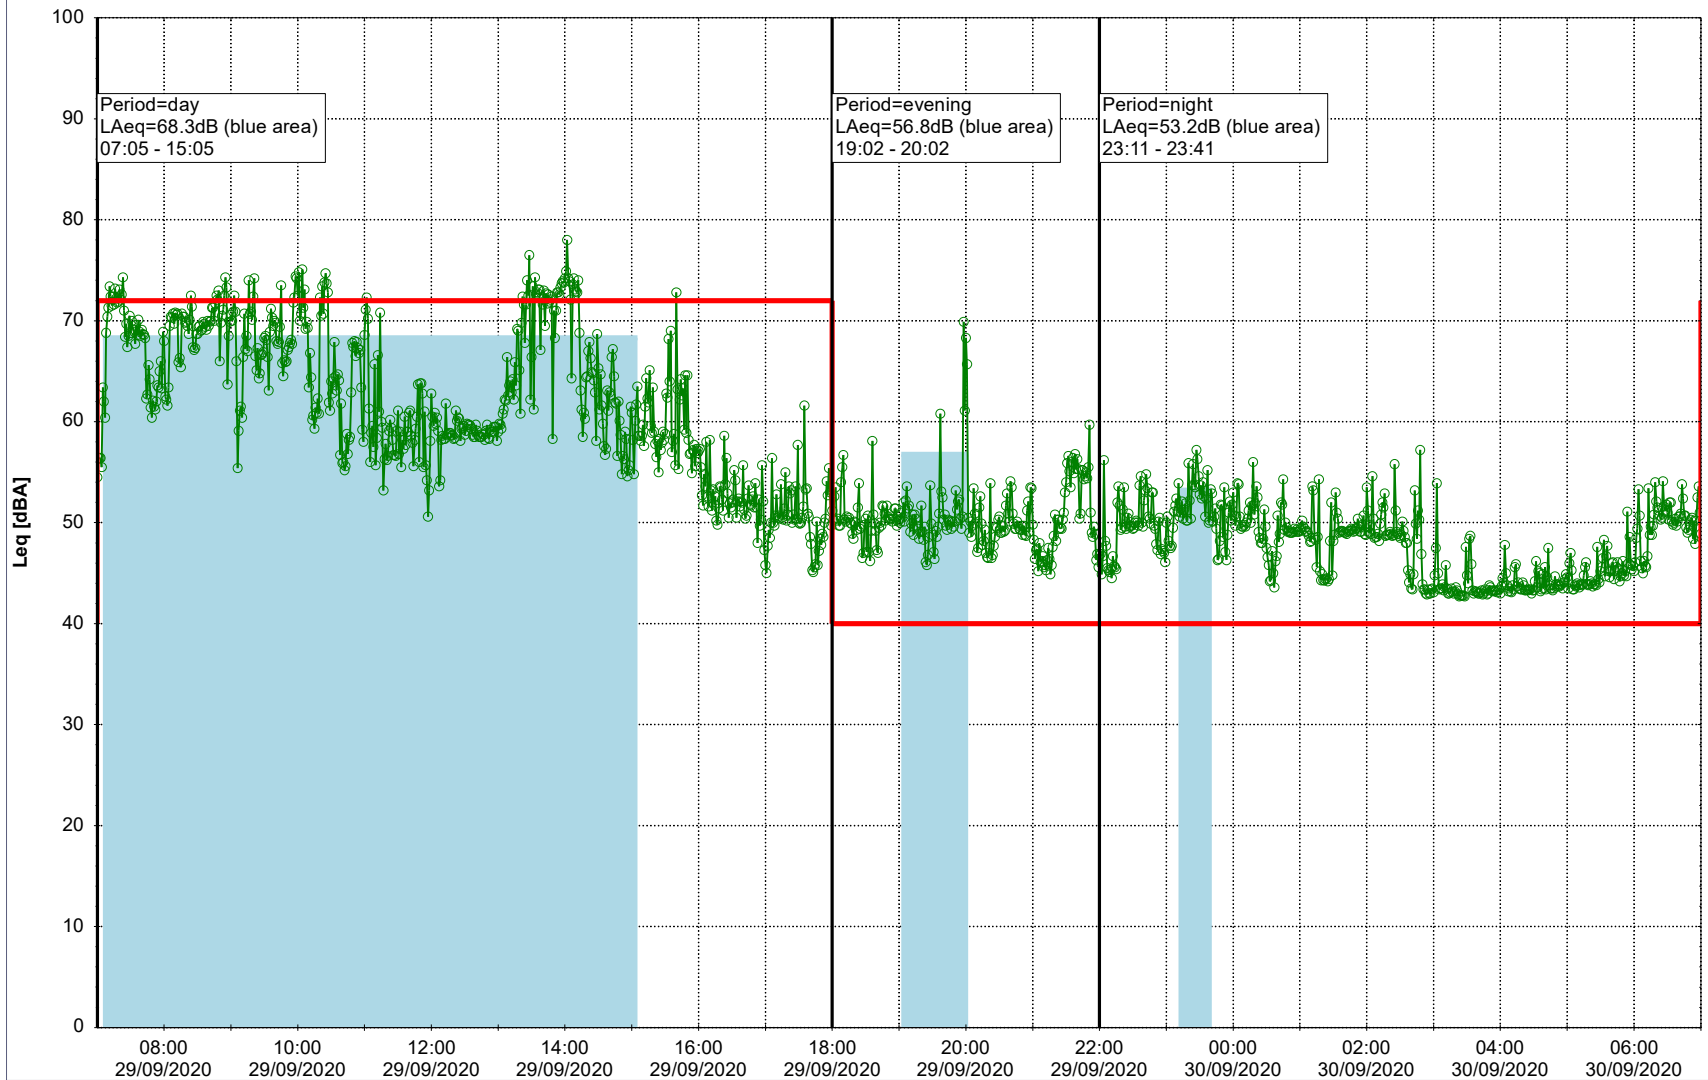

### Noise Time Related Diagram

○○○○ MOP\_NS01

**Project:** Kronos Sydhavnen  
**Construction:** Mozarts Plads  
**Location:** N-V

29/09/2020  
30/09/2020

Plan View

Remarks

...

### Noise Time Related Diagram

○○○ MOP\_NS01

**Project:** Kronos Sydhavnen  
**Construction:** Mozarts Plads  
**Location:** N-V

30/09/2020  
01/10/2020

Plan View

Remarks

...