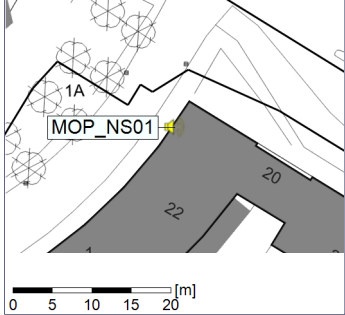

### Noise Time Related Diagram

○○○ MOP\_NS01

**Project:** Kronos Sydhavnen  
**Construction:** Mozarts Plads  
**Location:** N-V

30/09/2020  
01/10/2020

Plan View

Remarks

...