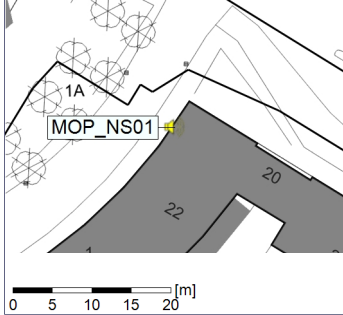

### Noise Time Related Diagram

○○○ MOP\_NS01

**Project:** Kronos Sydhavnen  
**Construction:** Mozarts Plads  
**Location:** N-V

02/10/2020  
03/10/2020

Plan View

Remarks

...