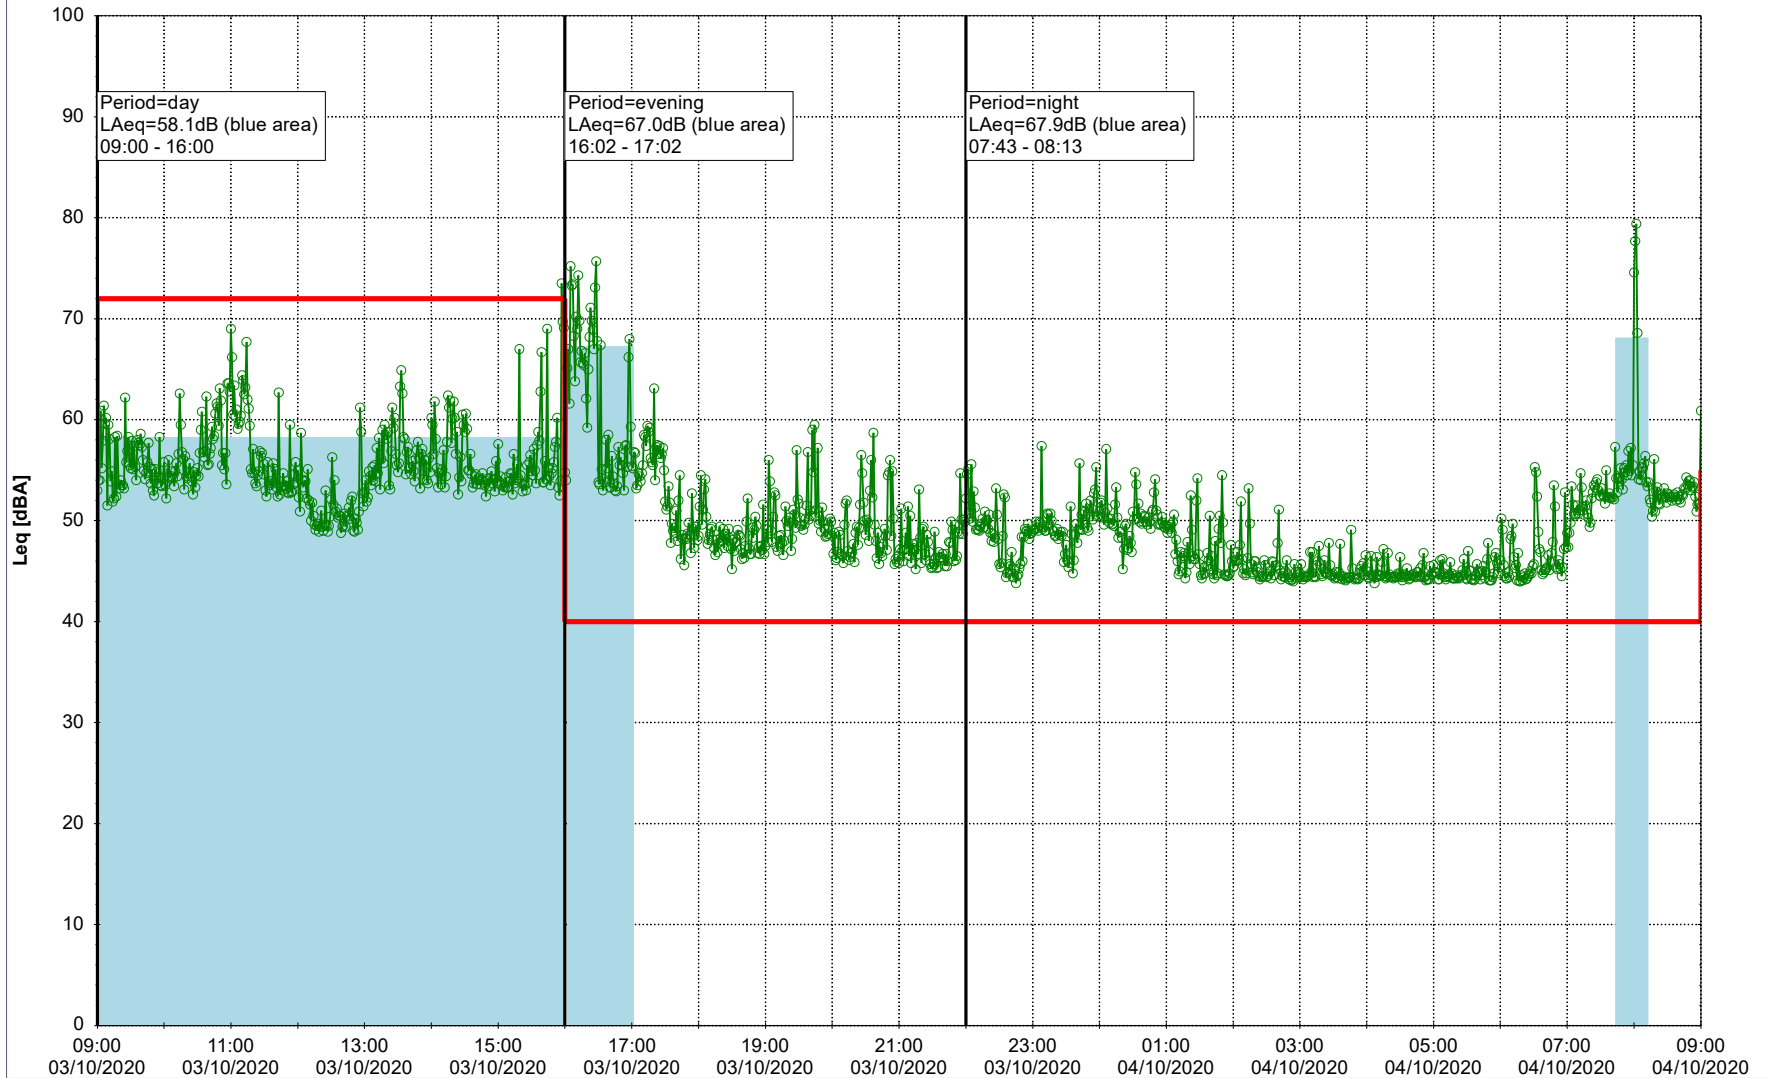

### Noise Time Related Diagram

○○○○ MOP\_NS01

**Project:** Kronos Sydhavnen  
**Construction:** Mozarts Plads  
**Location:** N-V

Plan View

Remarks

...

### Noise Time Related Diagram

03/10/2020  
04/10/2020

○○○○ MOP\_NS01

**Project:** Kronos Sydhavnen  
**Construction:** Mozarts Plads  
**Location:** N-V

04/10/2020  
05/10/2020

Plan View

Remarks

...