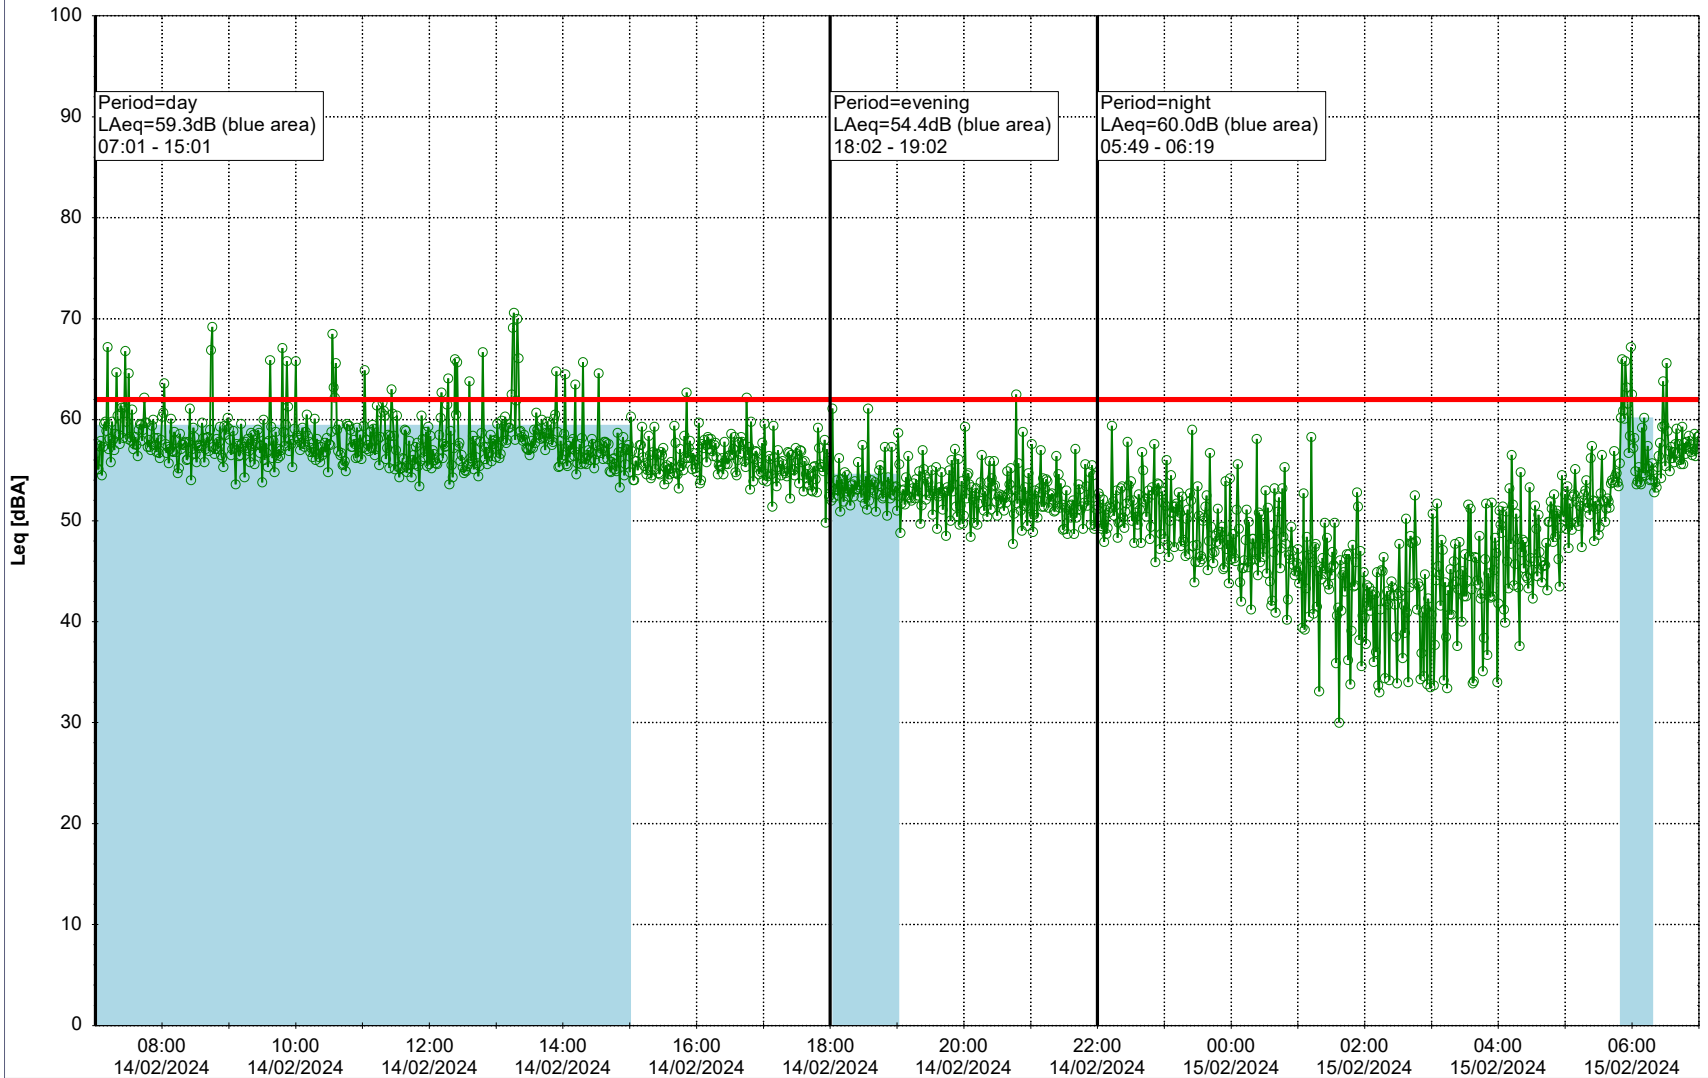

### Noise Time Related Diagram

○○○ GAB\_NS01

**Project:** Kronos Sydhavnen  
**Construction:** Gåsebæk  
**Location:** N-V

Plan View

Remarks

...

### Noise Time Related Diagram

13/02/2024

14/02/2024

○○○ GAB\_NS01

**Project:** Kronos Sydhavnen  
**Construction:** Gåsebæk  
**Location:** N-V

Plan View

Remarks

...

### Noise Time Related Diagram

14/02/2024  
15/02/2024

○○○ GAB\_NS01

**Project:** Kronos Sydhavnen  
**Construction:** Gåsebæk  
**Location:** N-V

Plan View

Remarks

...