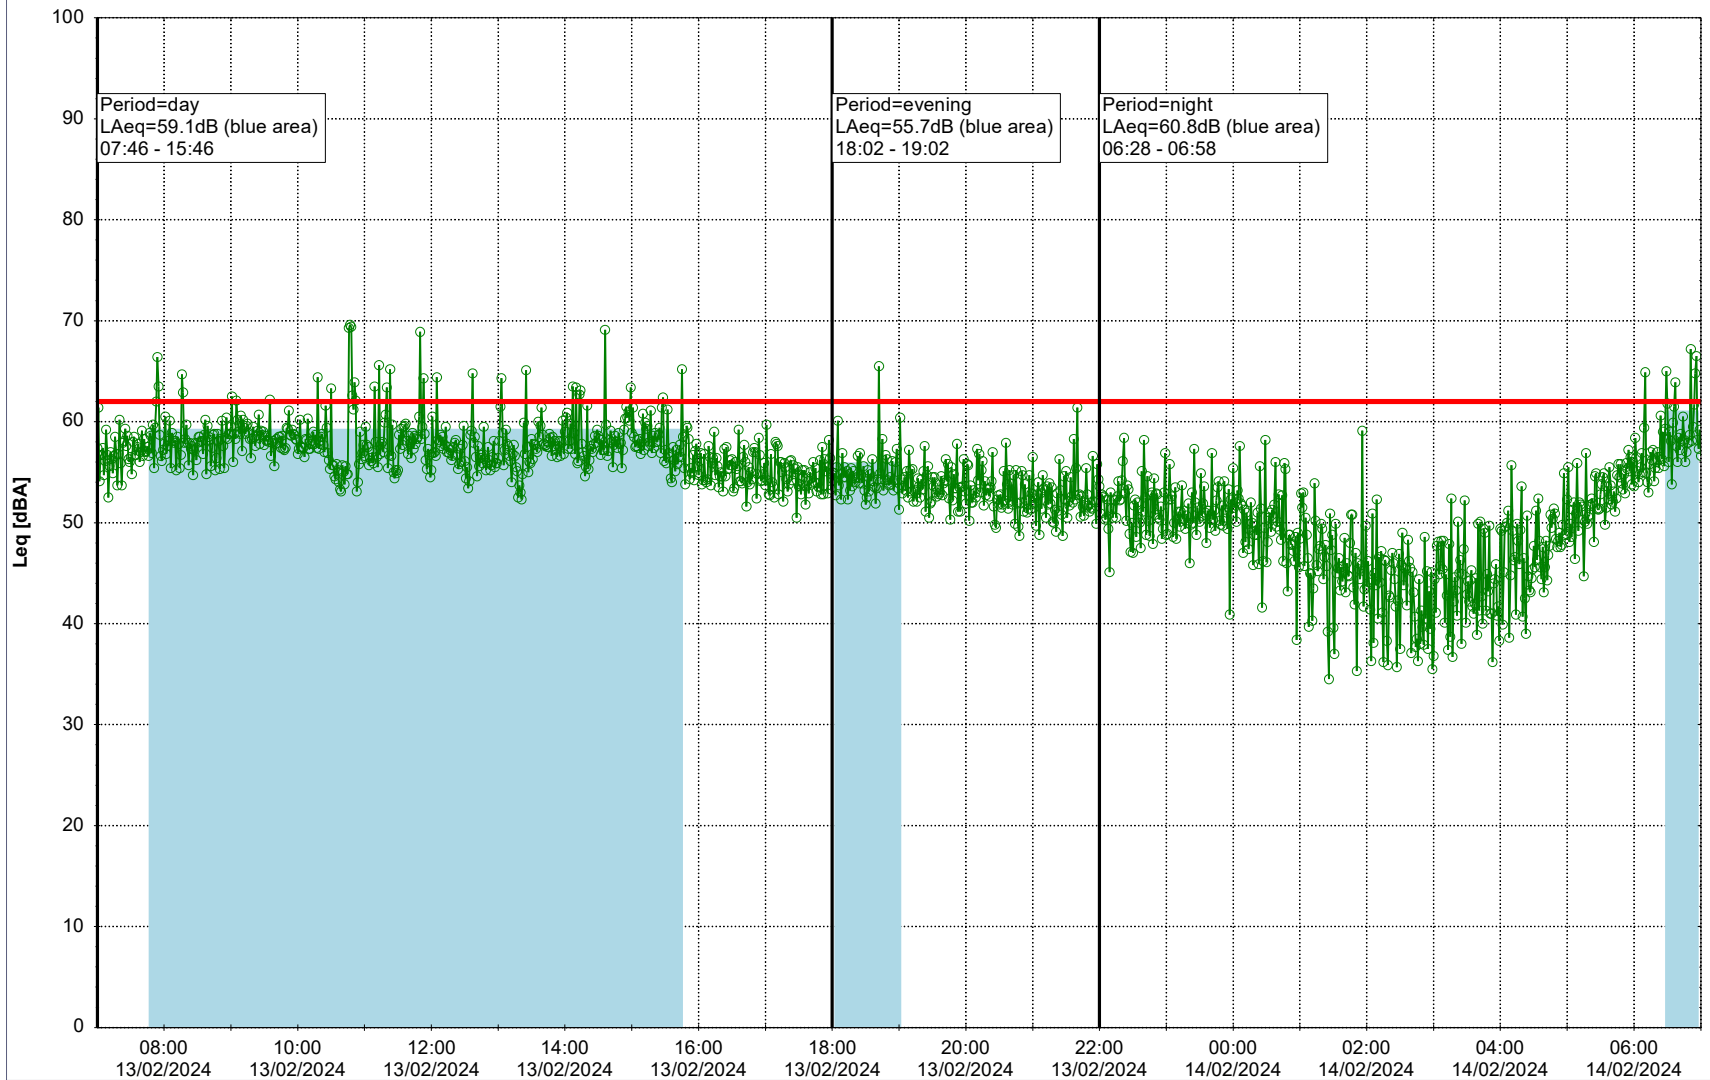

### Noise Time Related Diagram

○○○ GAB\_NS01

**Project:** Kronos Sydhavnen  
**Construction:** Gåsebæk  
**Location:** N-V

Plan View

Remarks

...

### Noise Time Related Diagram

13/02/2024

14/02/2024

○○○ GAB\_NS01

**Project:** Kronos Sydhavnen  
**Construction:** Gåsebæk  
**Location:** N-V

Plan View

Remarks

...