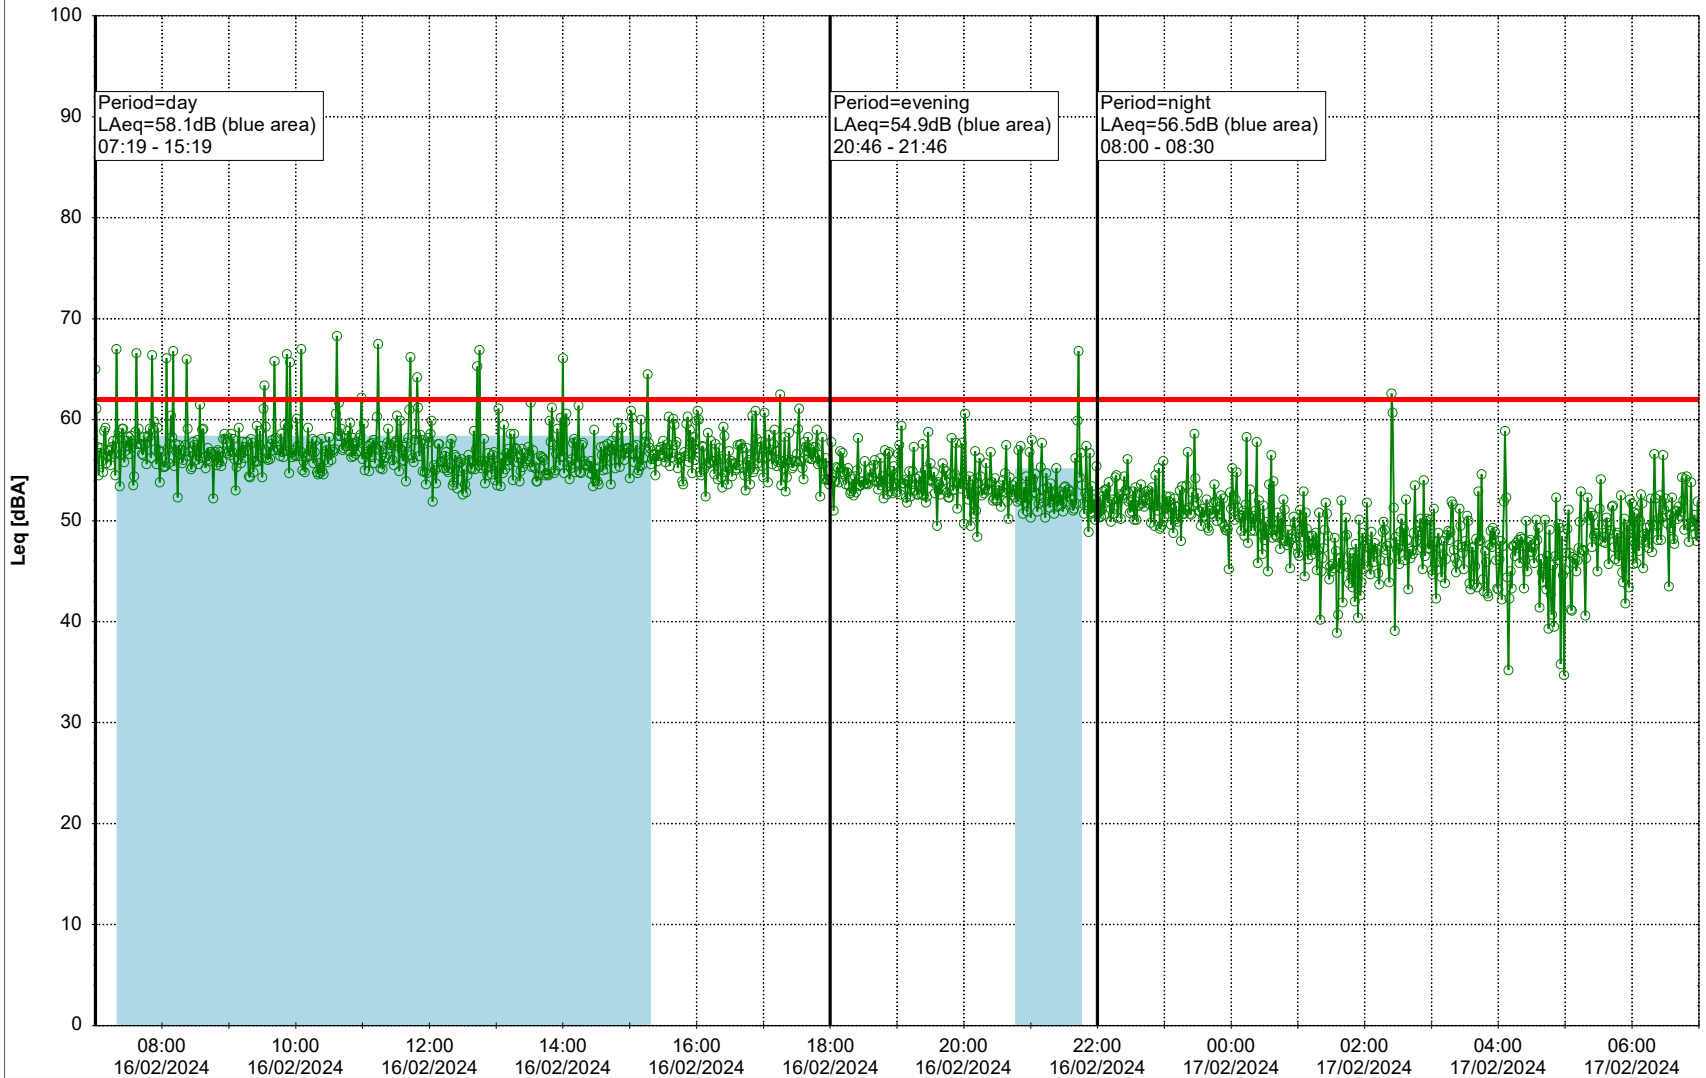

### Noise Time Related Diagram

15/02/2024  
16/02/2024

○○○ GAB\_NS01

**Project:** Kronos Sydhavnen  
**Construction:** Gåsebæk  
**Location:** N-V

Plan View

Remarks

...

### Noise Time Related Diagram

16/02/2024  
17/02/2024

○○○ GAB\_NS01

**Project:** Kronos Sydhavnen  
**Construction:** Gåsebæk  
**Location:** N-V

Plan View

Remarks

...

### Noise Time Related Diagram

17/02/2024  
18/02/2024

○○○ GAB\_NS01

Project: Kronos Sydhavnen  
Construction: Gåsebæk  
Location: N-V

Plan View

Remarks

...