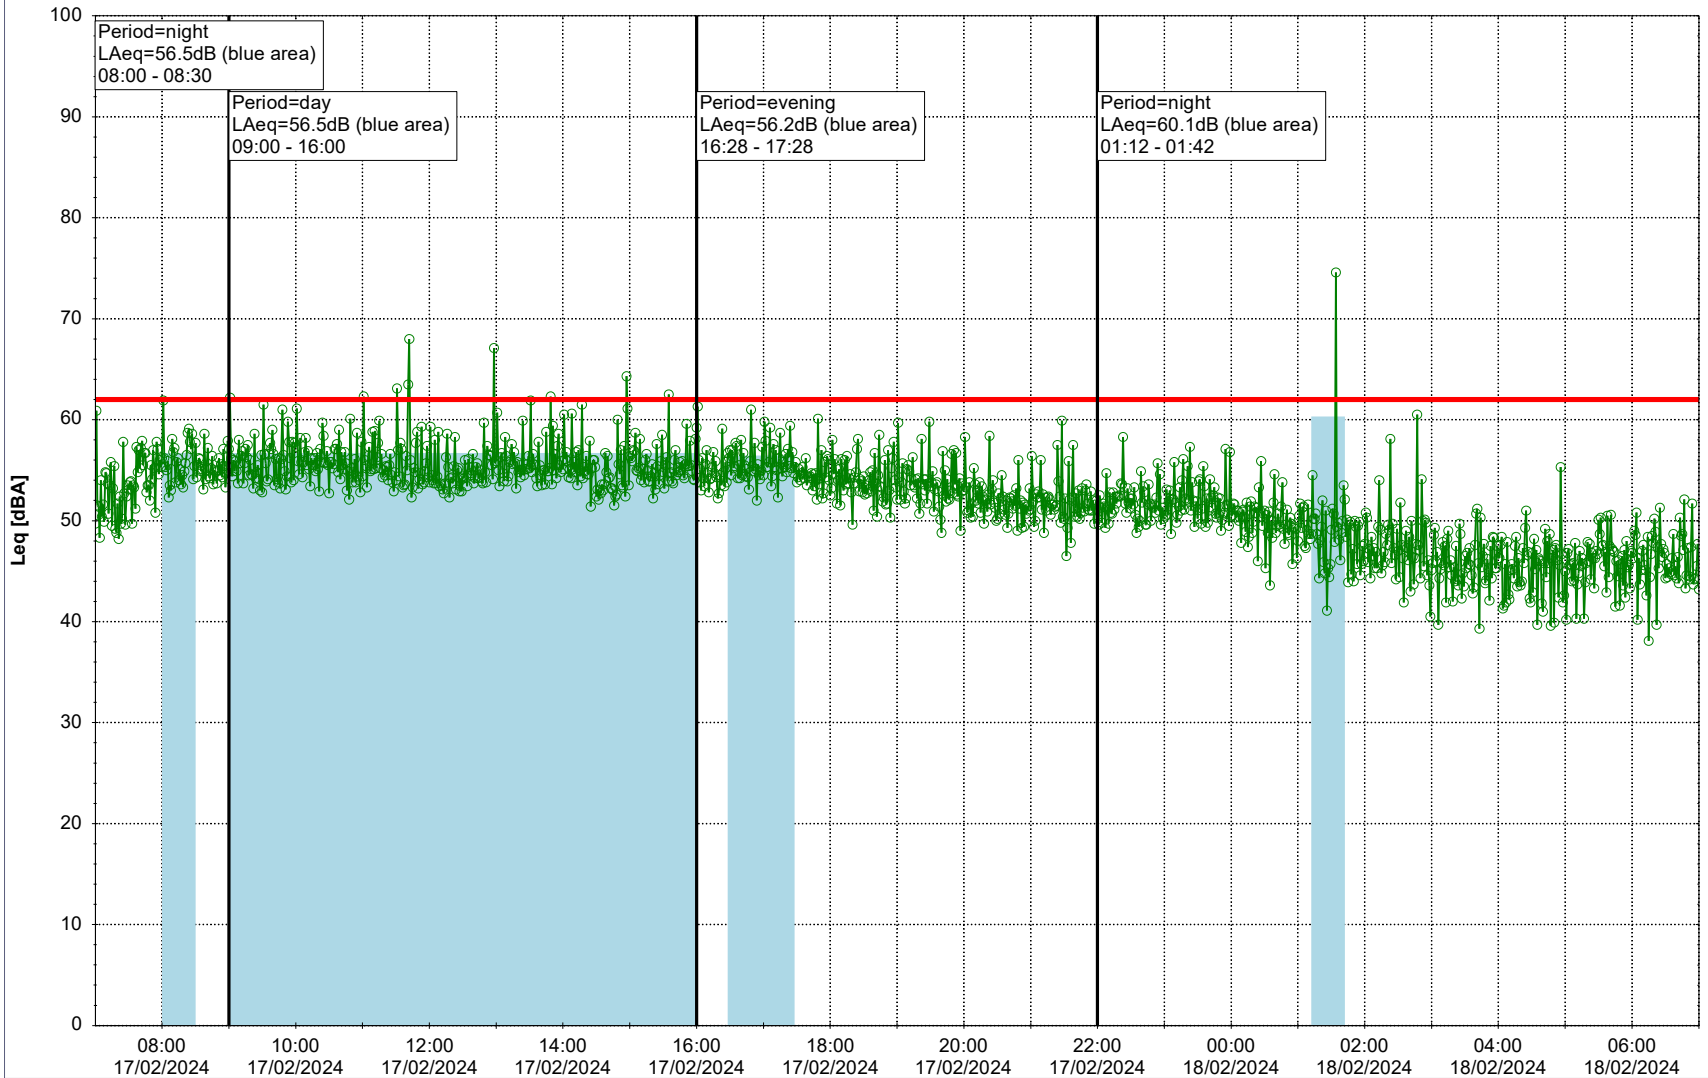

### Noise Time Related Diagram

16/02/2024  
17/02/2024

○○○ GAB\_NS01

**Project:** Kronos Sydhavnen  
**Construction:** Gåsebæk  
**Location:** N-V

Plan View

Remarks

...

### Noise Time Related Diagram

17/02/2024  
18/02/2024

○○○ GAB\_NS01

Project: Kronos Sydhavnen  
Construction: Gåsebæk  
Location: N-V

Plan View

Remarks

...

### Noise Time Related Diagram

18/02/2024  
19/02/2024

○○○○ GAB\_NS01