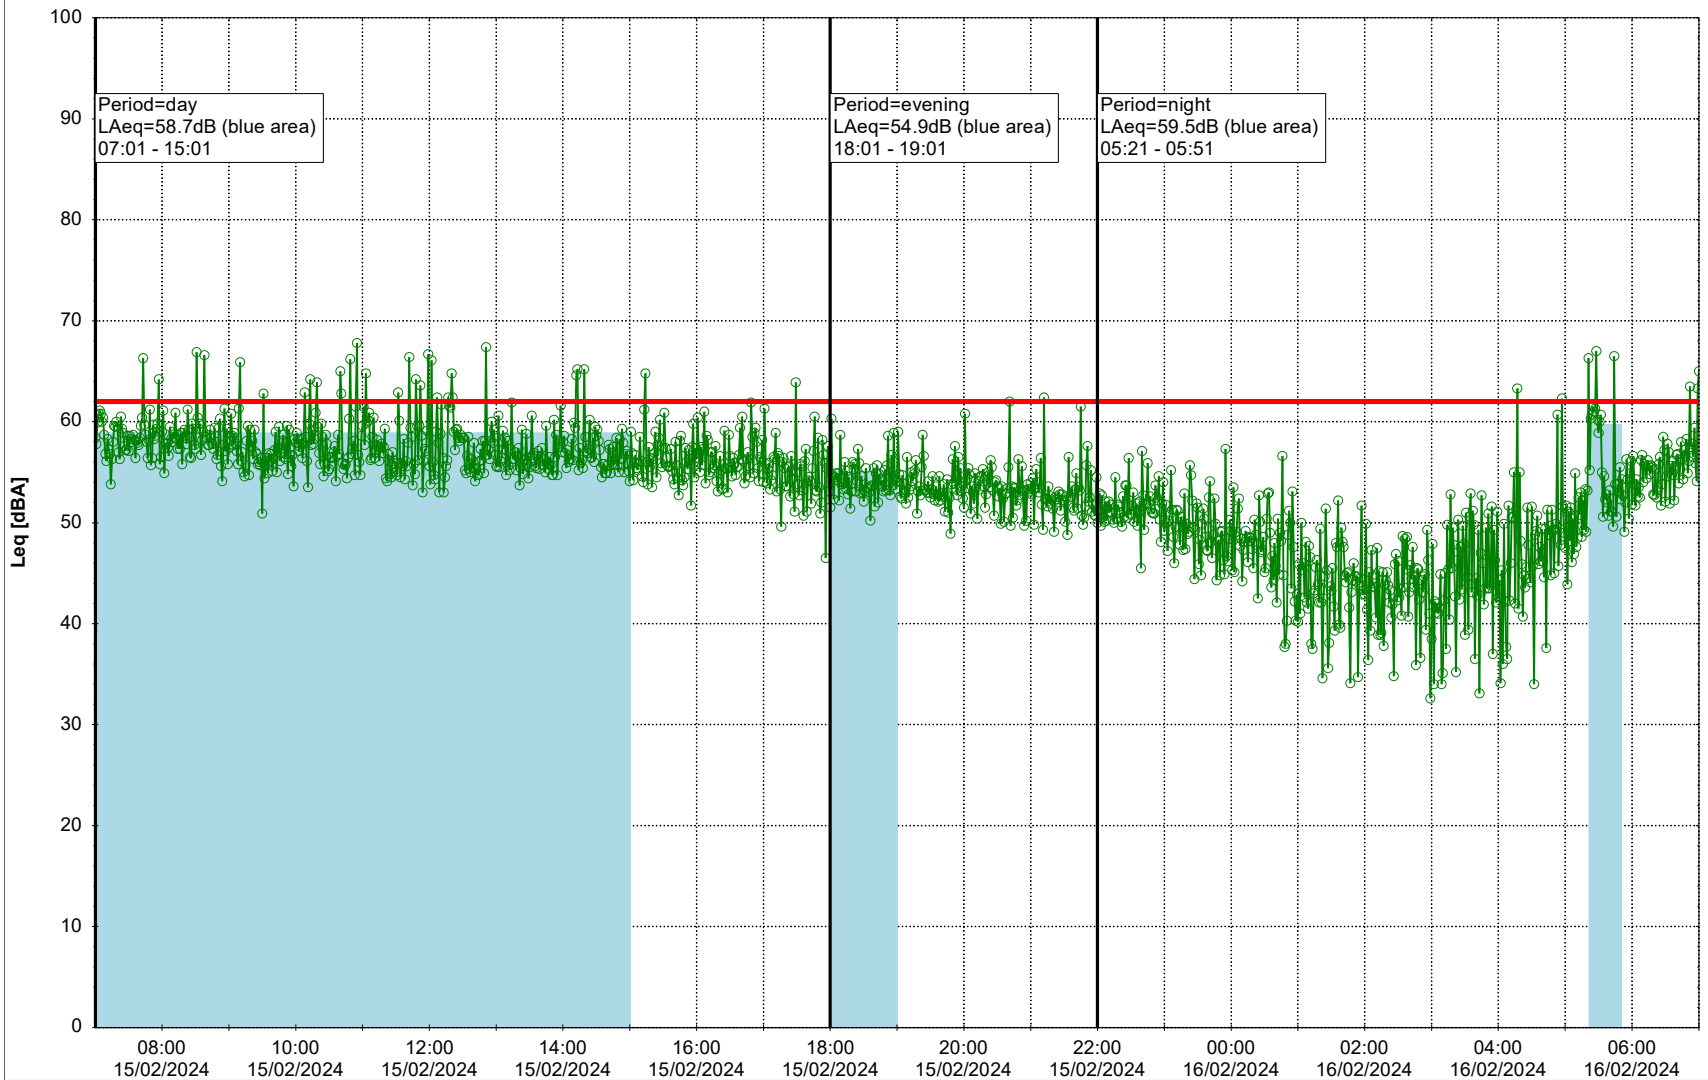

### Noise Time Related Diagram

14/02/2024  
15/02/2024

○○○ GAB\_NS01

**Project:** Kronos Sydhavnen  
**Construction:** Gåsebæk  
**Location:** N-V

Plan View

Remarks

...

### Noise Time Related Diagram

15/02/2024  
16/02/2024

○○○ GAB\_NS01

**Project:** Kronos Sydhavnen  
**Construction:** Gåsebæk  
**Location:** N-V

Plan View

Remarks

...