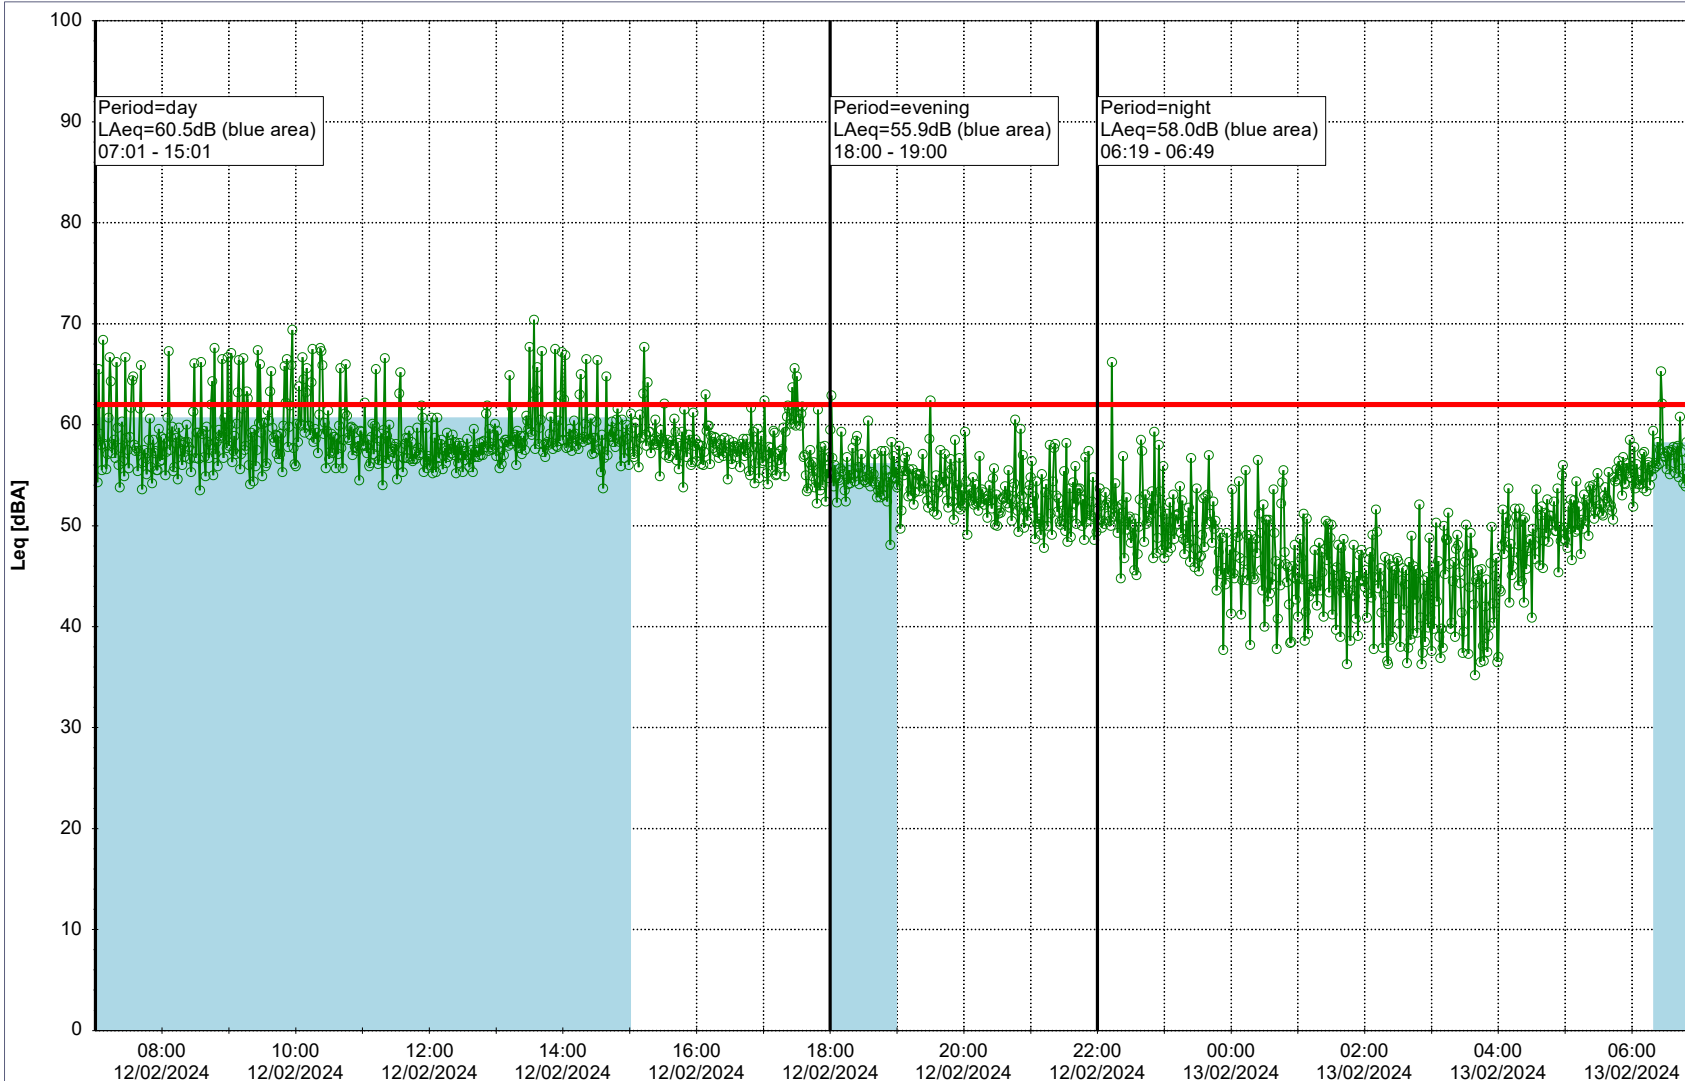

**Project:** Kronos Sydhavnen  
**Construction:** Gåsebæk  
**Location:** N-V

12/02/2024  
13/02/2024

Plan View

Remarks

...

### Noise Time Related Diagram

○○○ GAB\_NS01

**Project:** Kronos Sydhavnen  
**Construction:** Gåsebæk  
**Location:** N-V

Plan View

Remarks

...

### Noise Time Related Diagram

13/02/2024

14/02/2024

○○○ GAB\_NS01

**Project:** Kronos Sydhavnen  
**Construction:** Gåsebæk  
**Location:** N-V

Plan View

Remarks

...

### Noise Time Related Diagram

17/02/2024  
18/02/2024

○○○ GAB\_NS01

Project: Kronos Sydhavnen  
Construction: Gåsebæk  
Location: N-V

Plan View

Remarks

...