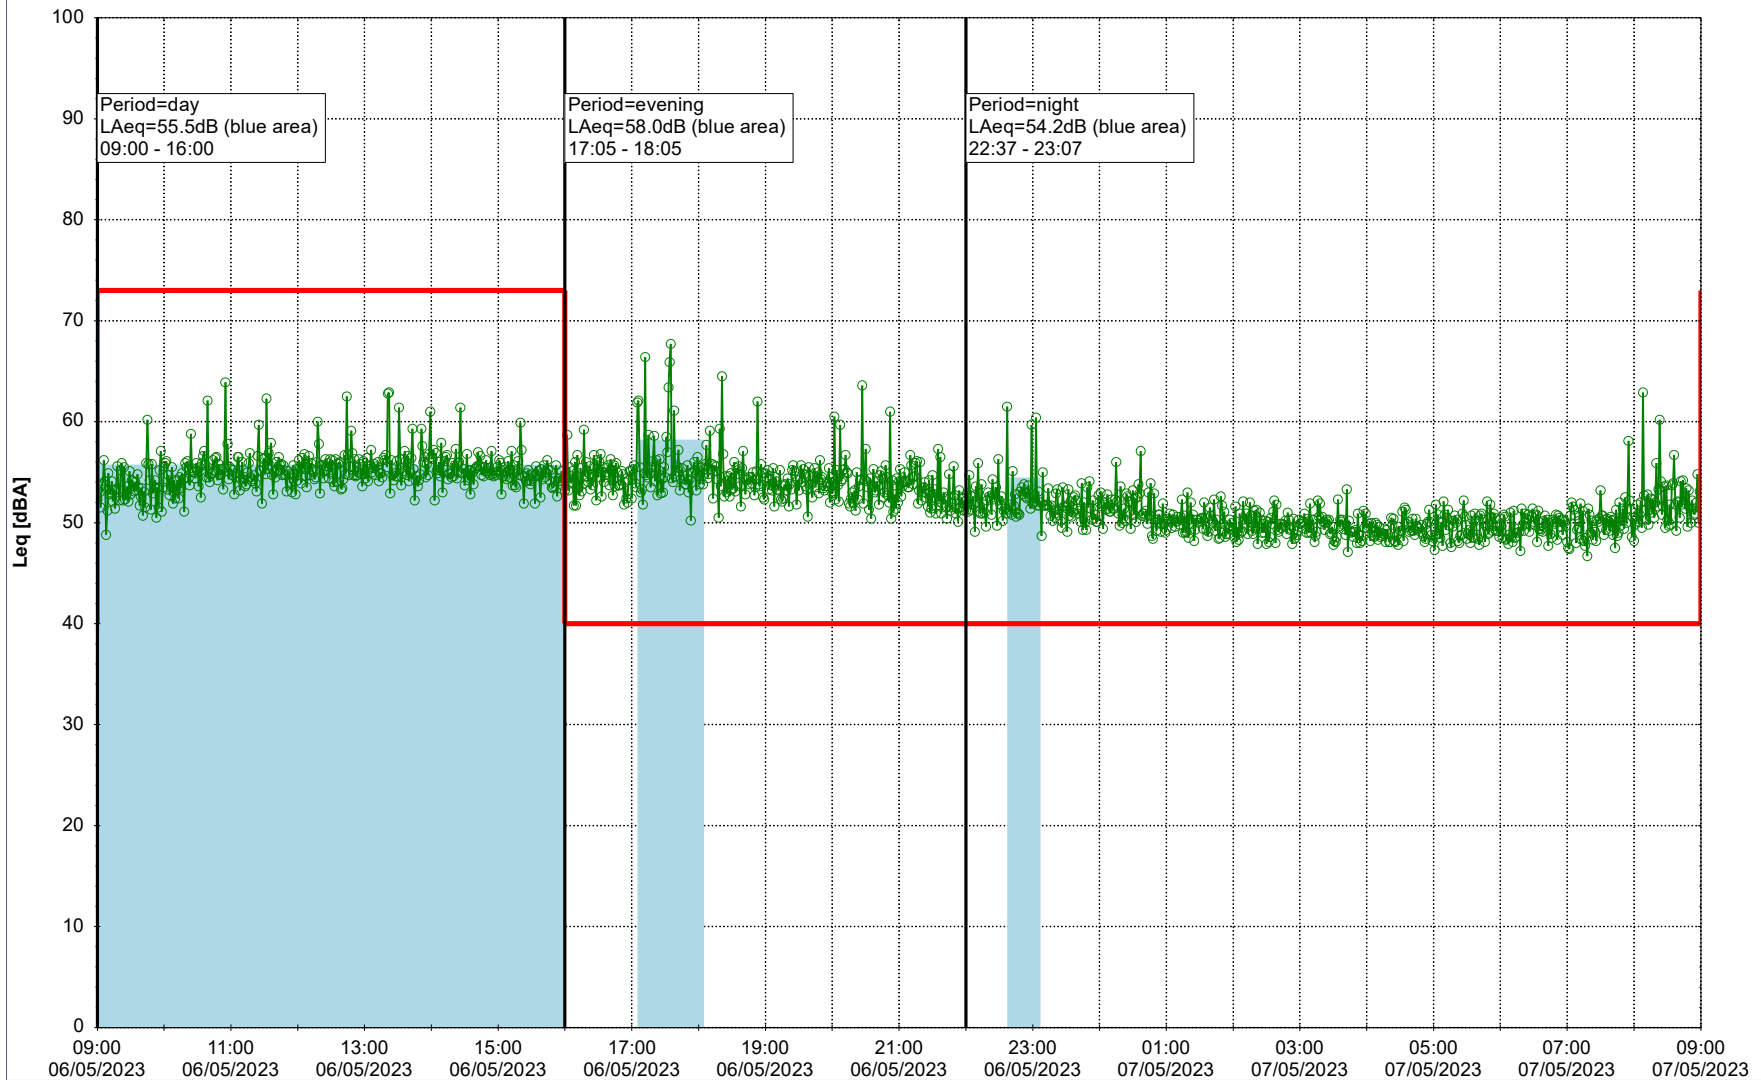

### Noise Time Related Diagram

05/05/2023  
06/05/2023

○ ○ ○ ○ HOL\_NS01

**Project:** Kronos Sydhavnen  
**Construction:** Havneholmen  
**Location:** N-V

Plan View

Remarks

...

### Noise Time Related Diagram

06/05/2023  
07/05/2023

○ ○ ○ ○ HOL\_NS01

**Project:** Kronos Sydhavnen  
**Construction:** Havneholmen  
**Location:** N-V

Plan View

Remarks

...