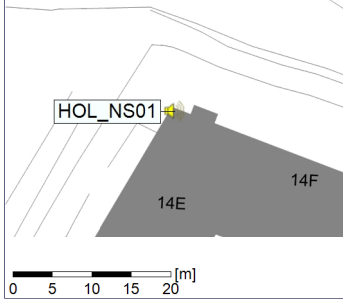

### Noise Time Related Diagram

04/05/2023  
05/05/2023

○ ○ ○ ○ HOL\_NS01

**Project:** Kronos Sydhavnen  
**Construction:** Havneholmen  
**Location:** N-V

Plan View

Remarks

...