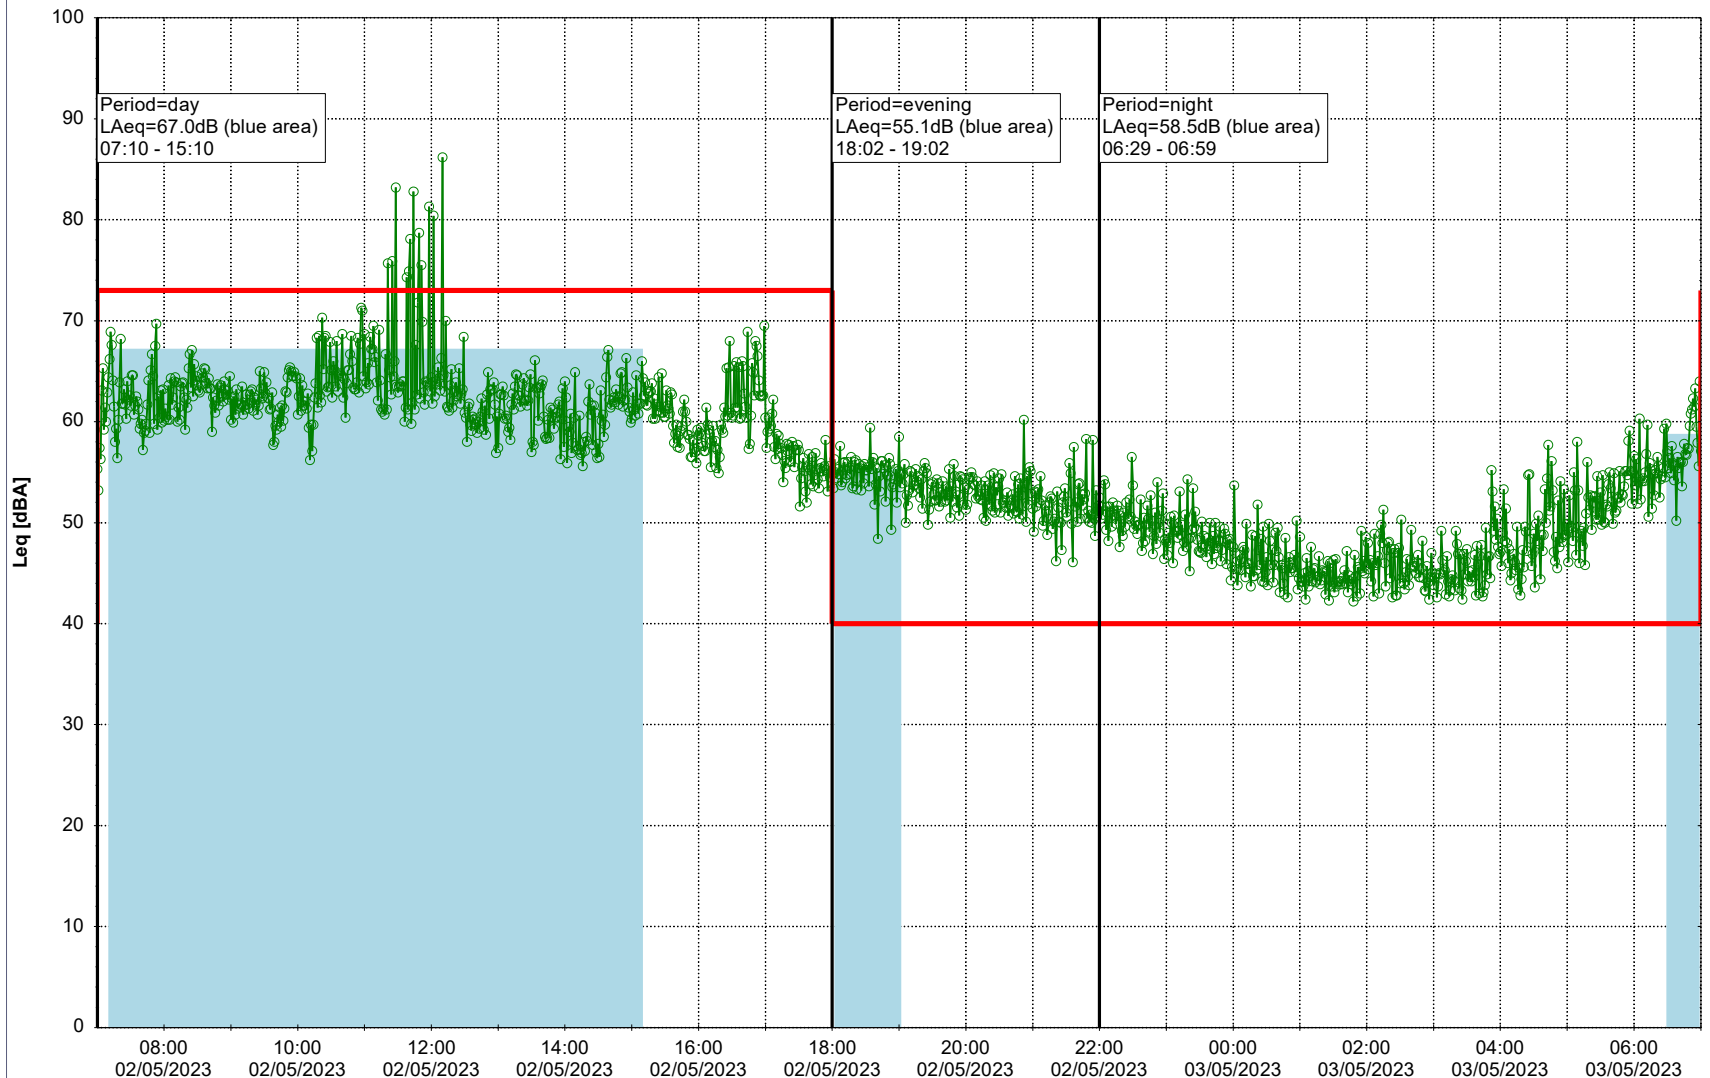

### Noise Time Related Diagram

01/05/2023  
02/05/2023

○ ○ ○ ○ HOL\_NS01

**Project:** Kronos Sydhavnen  
**Construction:** Havneholmen  
**Location:** N-V

Plan View

Remarks

...

### Noise Time Related Diagram

02/05/2023  
03/05/2023

○ ○ ○ ○ HOL\_NS01

**Project:** Kronos Sydhavnen  
**Construction:** Havneholmen  
**Location:** N-V

Plan View

Remarks

...