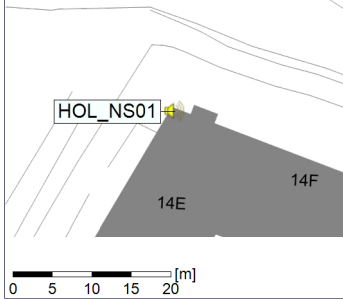

### Noise Time Related Diagram

02/05/2023  
03/05/2023

○ ○ ○ ○ HOL\_NS01

**Project:** Kronos Sydhavnen  
**Construction:** Havneholmen  
**Location:** N-V

Plan View

Remarks

...