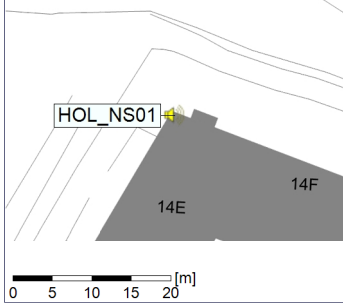

### Noise Time Related Diagram

03/05/2023

04/05/2023

○ ○ ○ ○ HOL\_NS01

**Project:** Kronos Sydhavnen  
**Construction:** Havneholmen  
**Location:** N-V

Plan View

Remarks

...