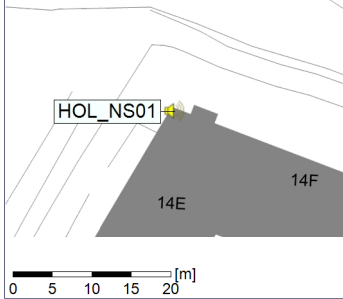

### Noise Time Related Diagram

05/05/2023  
06/05/2023

○ ○ ○ ○ HOL\_NS01

**Project:** Kronos Sydhavnen  
**Construction:** Havneholmen  
**Location:** N-V

Plan View

Remarks

...