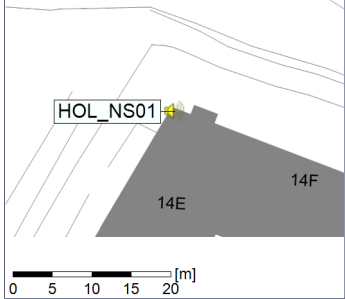

### Noise Time Related Diagram

06/05/2023  
07/05/2023

○ ○ ○ ○ HOL\_NS01

**Project:** Kronos Sydhavnen  
**Construction:** Havneholmen  
**Location:** N-V

Plan View

Remarks

...