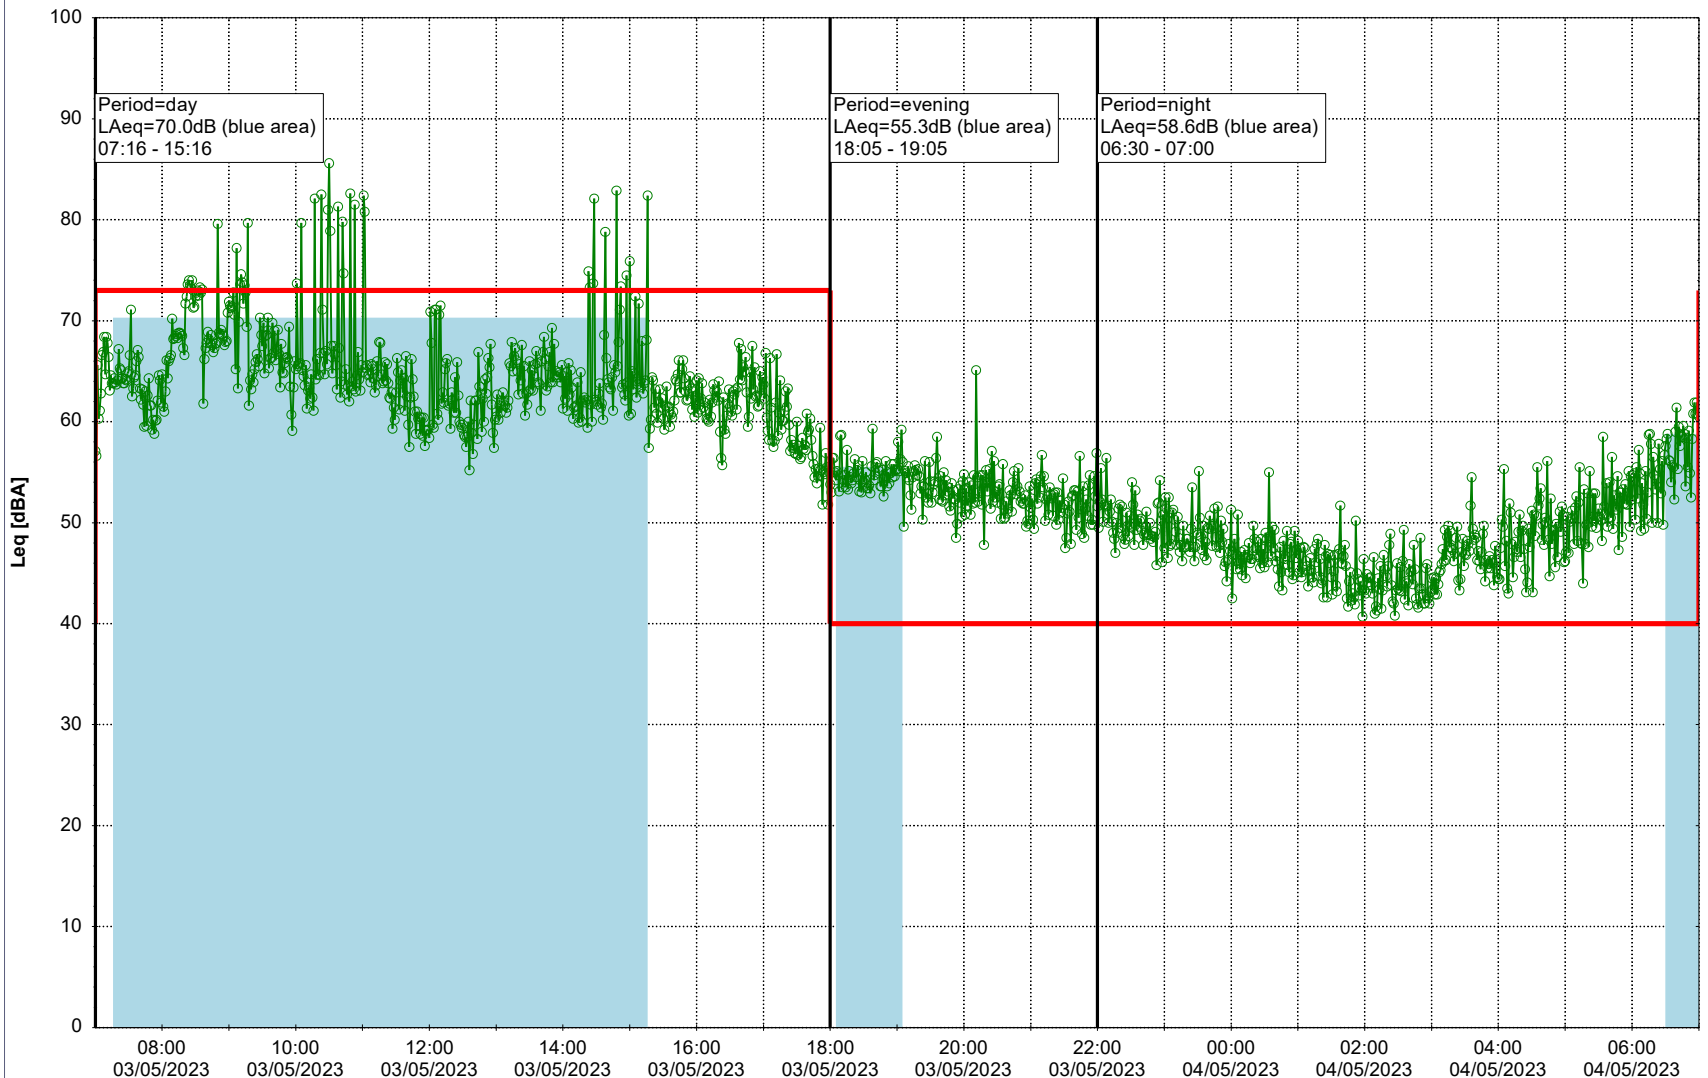

### Noise Time Related Diagram

02/05/2023  
03/05/2023

○ ○ ○ ○ HOL\_NS01

**Project:** Kronos Sydhavnen  
**Construction:** Havneholmen  
**Location:** N-V

Plan View

Remarks

...

### Noise Time Related Diagram

03/05/2023

04/05/2023

○ ○ ○ ○ HOL\_NS01

**Project:** Kronos Sydhavnen  
**Construction:** Havneholmen  
**Location:** N-V

Plan View

Remarks

...