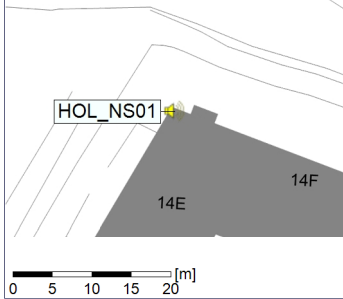

### Noise Time Related Diagram

01/05/2023  
02/05/2023

○ ○ ○ ○ HOL\_NS01

**Project:** Kronos Sydhavnen  
**Construction:** Havneholmen  
**Location:** N-V

Plan View

Remarks

...