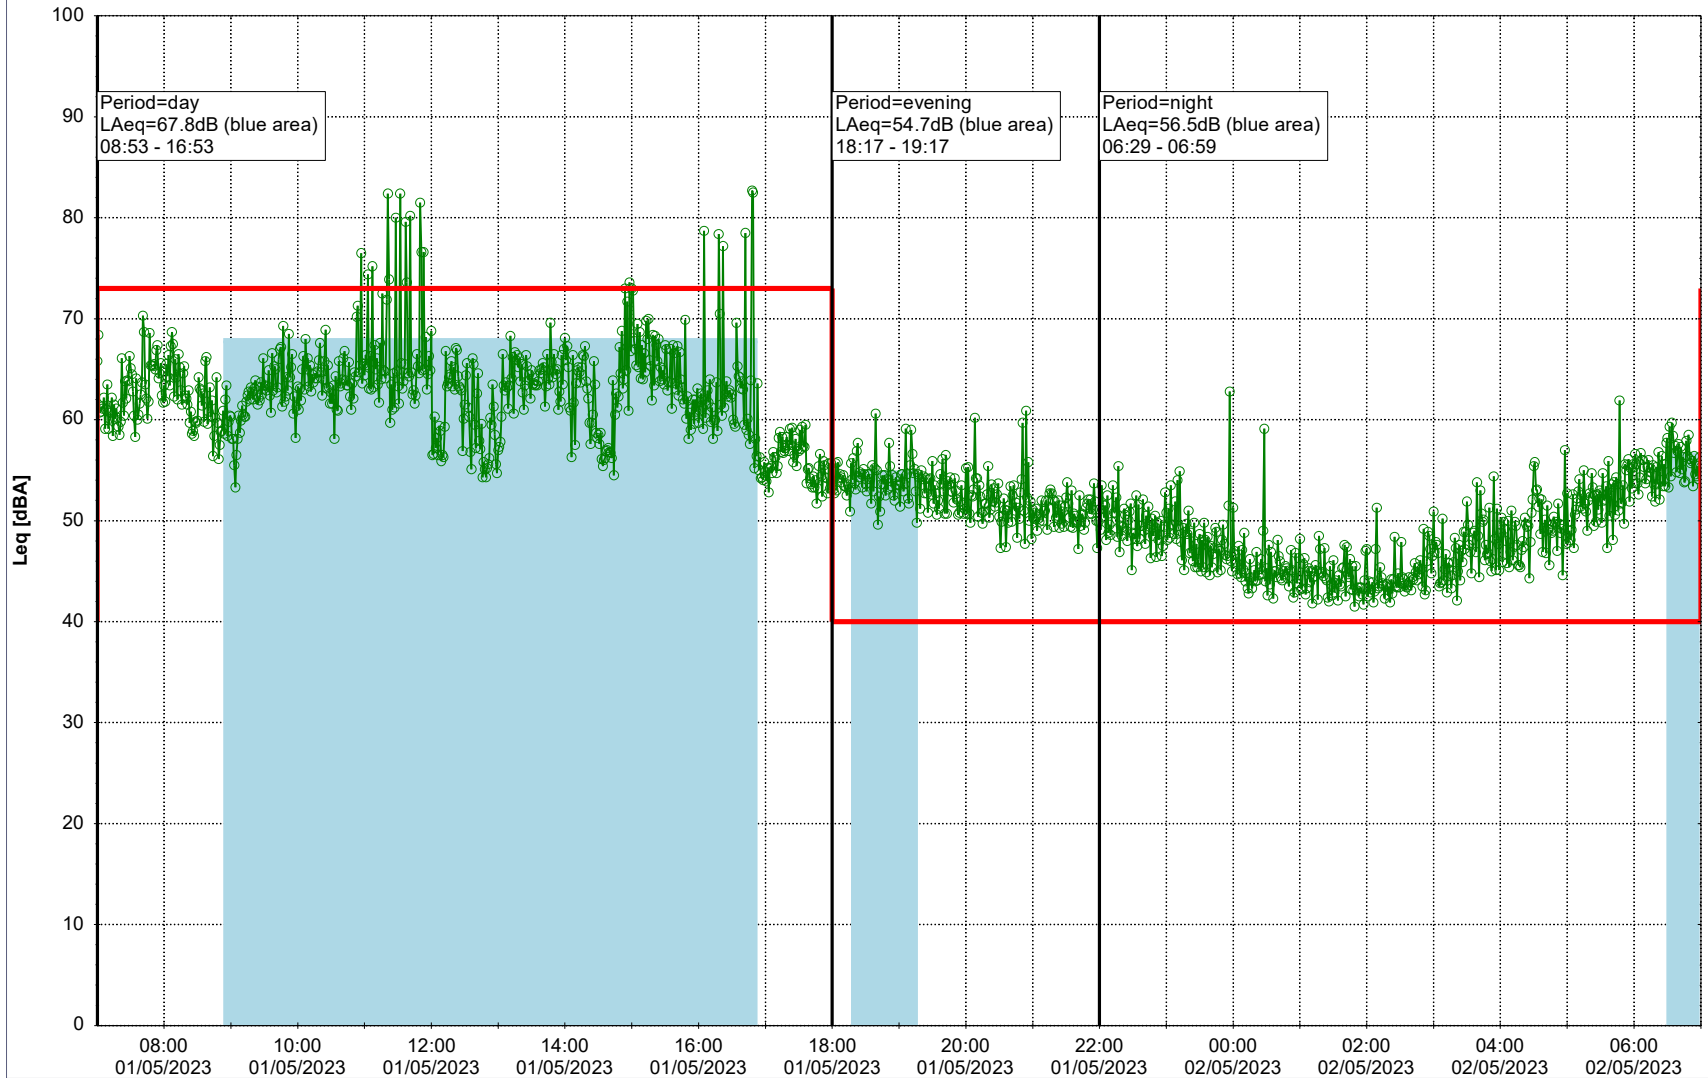

**Project:** Kronos Sydhavnen  
**Construction:** Havneholmen  
**Location:** N-V

Plan View

Remarks

...

### Noise Time Related Diagram

01/05/2023  
02/05/2023

○ ○ ○ ○ HOL\_NS01

**Project:** Kronos Sydhavnen  
**Construction:** Havneholmen  
**Location:** N-V

Plan View

Remarks

...

### Noise Time Related Diagram

02/05/2023  
03/05/2023

○ ○ ○ ○ HOL\_NS01

**Project:** Kronos Sydhavnen  
**Construction:** Havneholmen  
**Location:** N-V

Plan View

Remarks

...