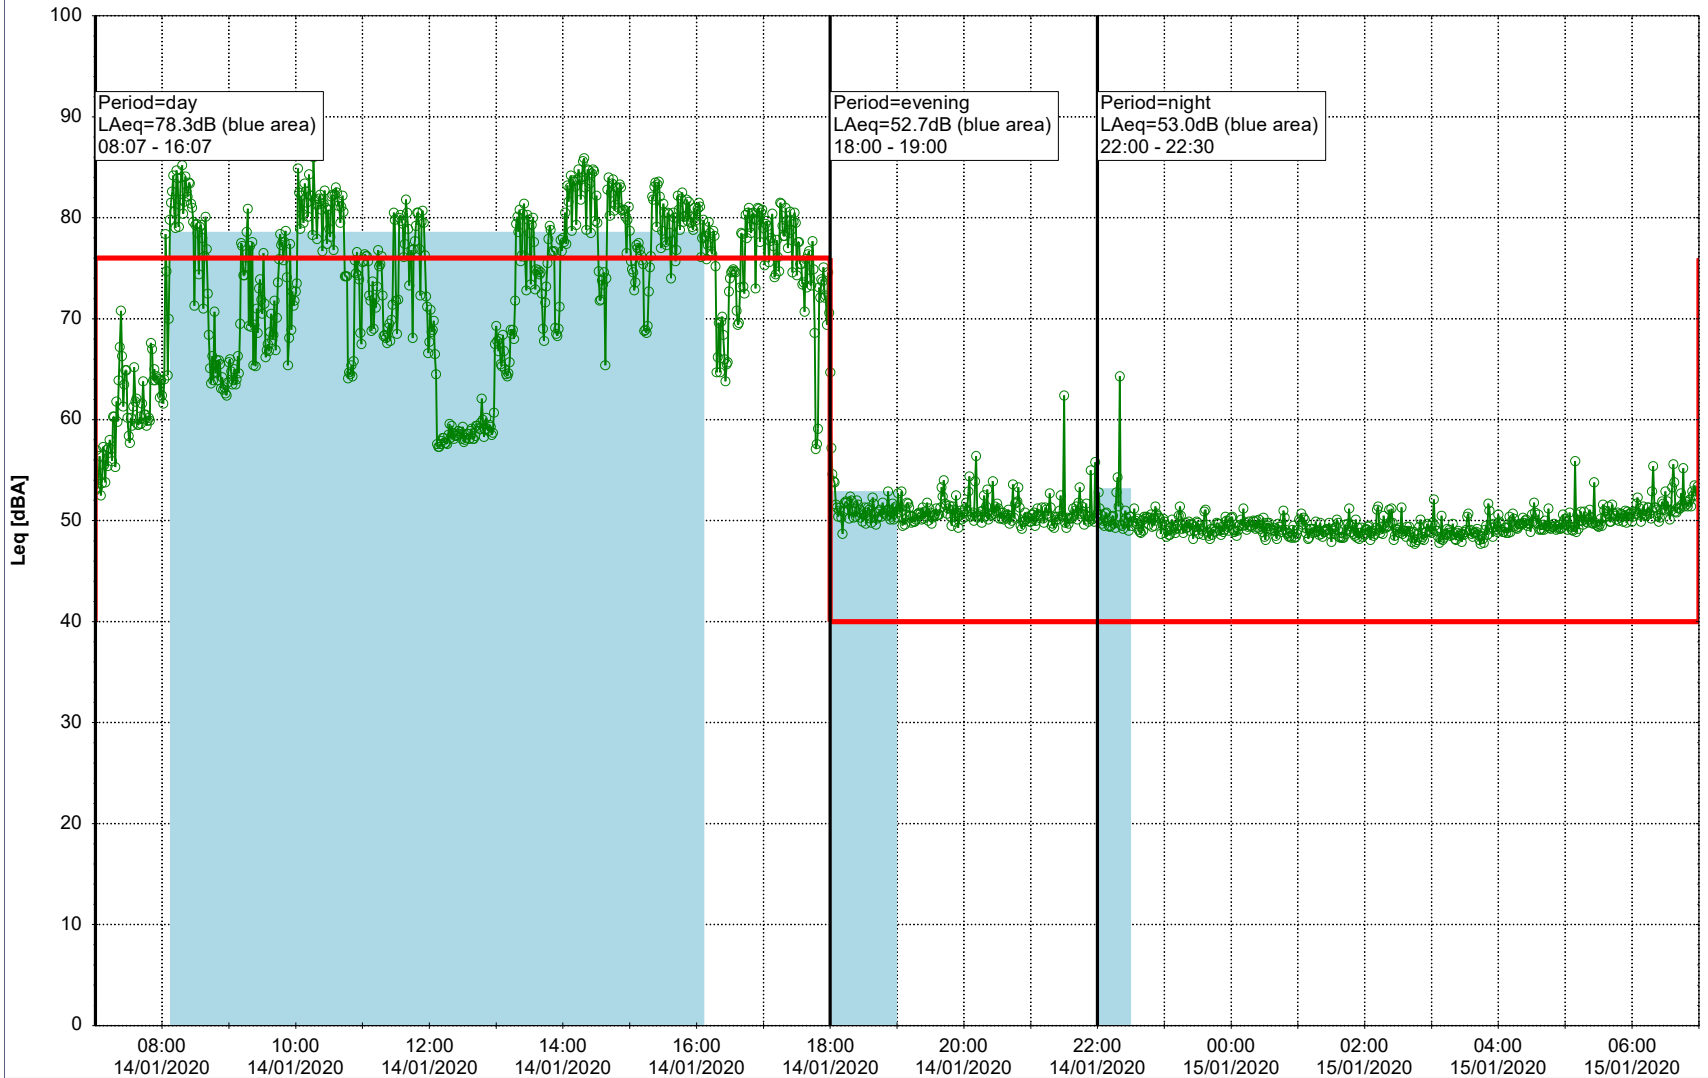

### Noise Time Related Diagram

○○○○ MOP\_NS01

**Project:** Kronos Sydhavnen  
**Construction:** Mozarts Plads  
**Location:** N-V

Plan View

Remarks

...

### Noise Time Related Diagram

14/01/2020  
15/01/2020

○○○○ MOP\_NS01

**Project:** Kronos Sydhavnen  
**Construction:** Mozarts Plads  
**Location:** N-V

15/01/2020  
16/01/2020

Plan View

Remarks

...