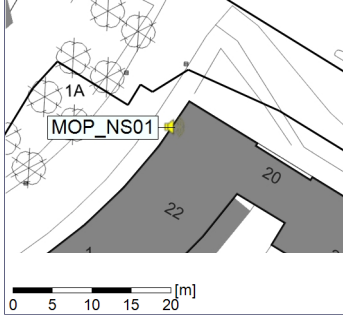

### Noise Time Related Diagram

14/01/2020  
15/01/2020

○○○○ MOP\_NS01

**Project:** Kronos Sydhavnen  
**Construction:** Mozarts Plads  
**Location:** N-V

15/01/2020  
16/01/2020

Plan View

Remarks

...