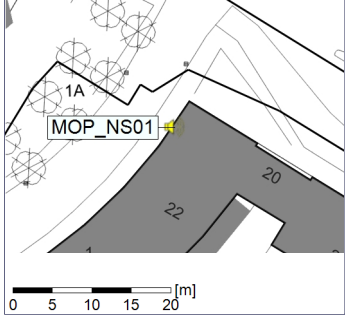

### Noise Time Related Diagram

○○○○ MOP\_NS01

Remarks

...

**Project:** Kronos Sydhavnen  
**Construction:** Mozarts Plads  
**Location:** N-V

19/01/2020  
20/01/2020

Plan View

Remarks