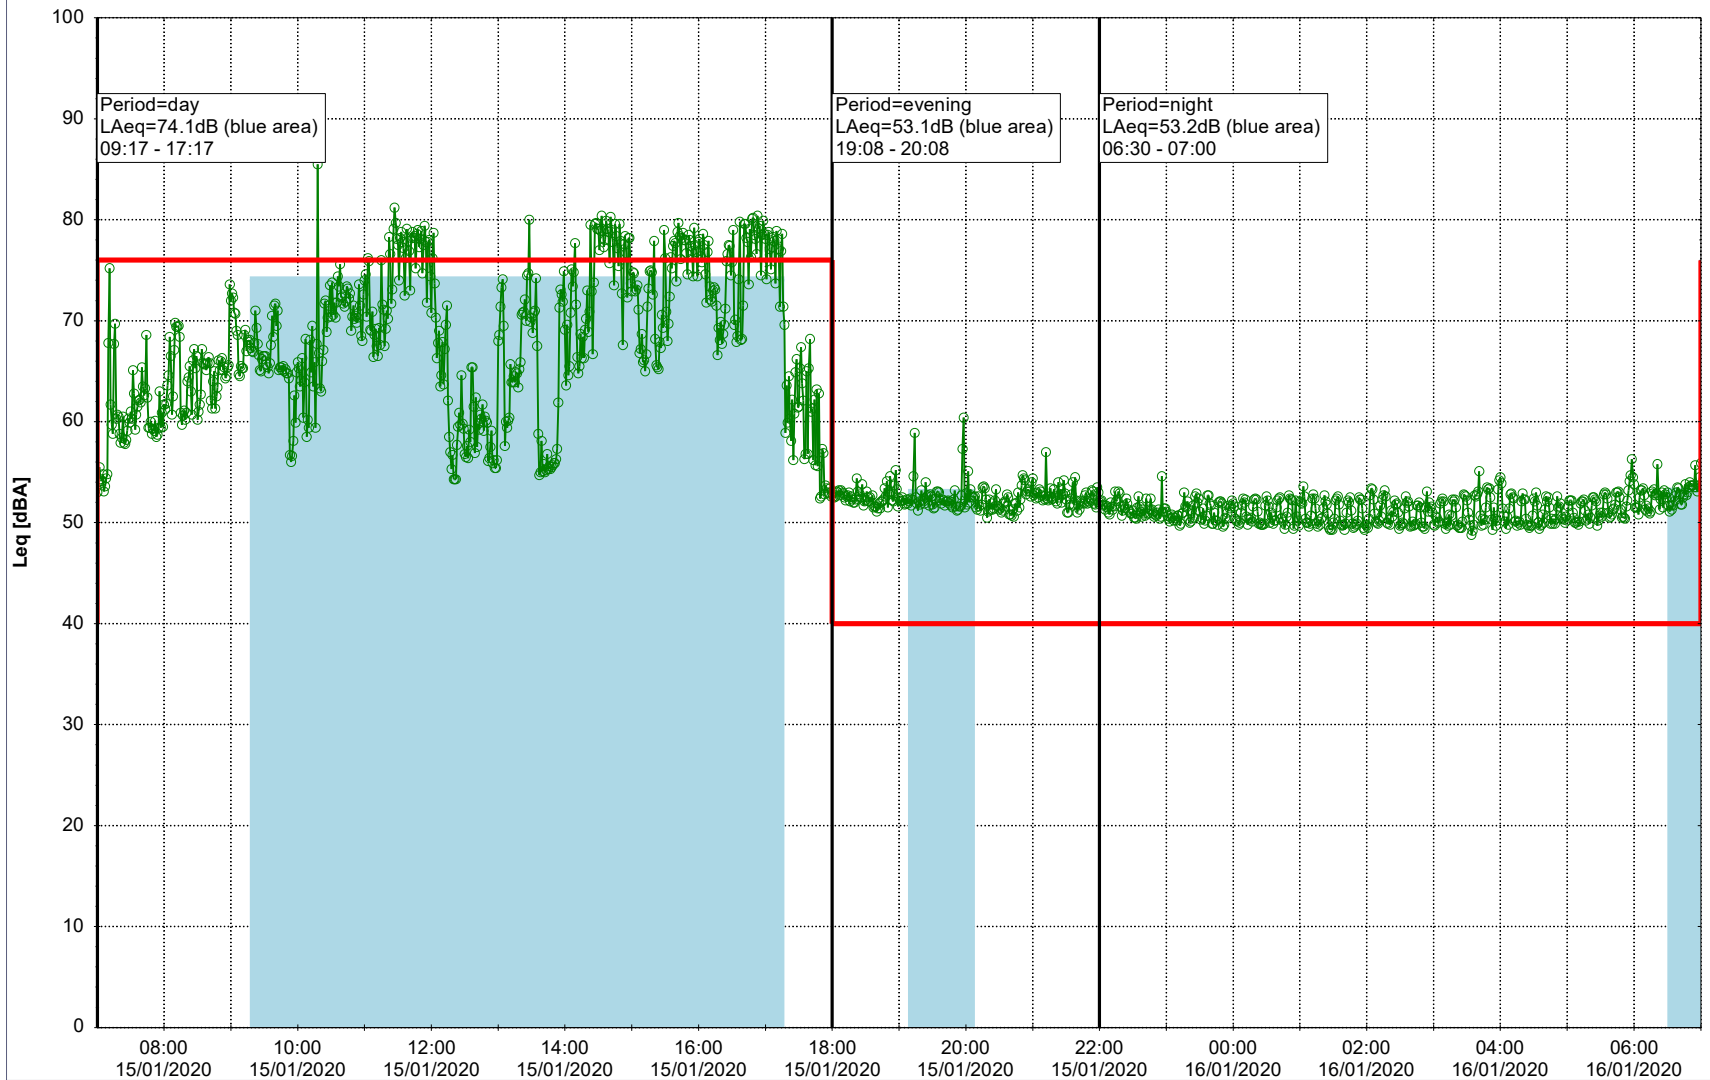

### Noise Time Related Diagram

14/01/2020  
15/01/2020

○○○○ MOP\_NS01

**Project:** Kronos Sydhavnen  
**Construction:** Mozarts Plads  
**Location:** N-V

15/01/2020  
16/01/2020

Plan View

Remarks

...

### Noise Time Related Diagram

○○○○ MOP\_NS01

**Project:** Kronos Sydhavnen  
**Construction:** Mozarts Plads  
**Location:** N-V

Plan View

Remarks

...