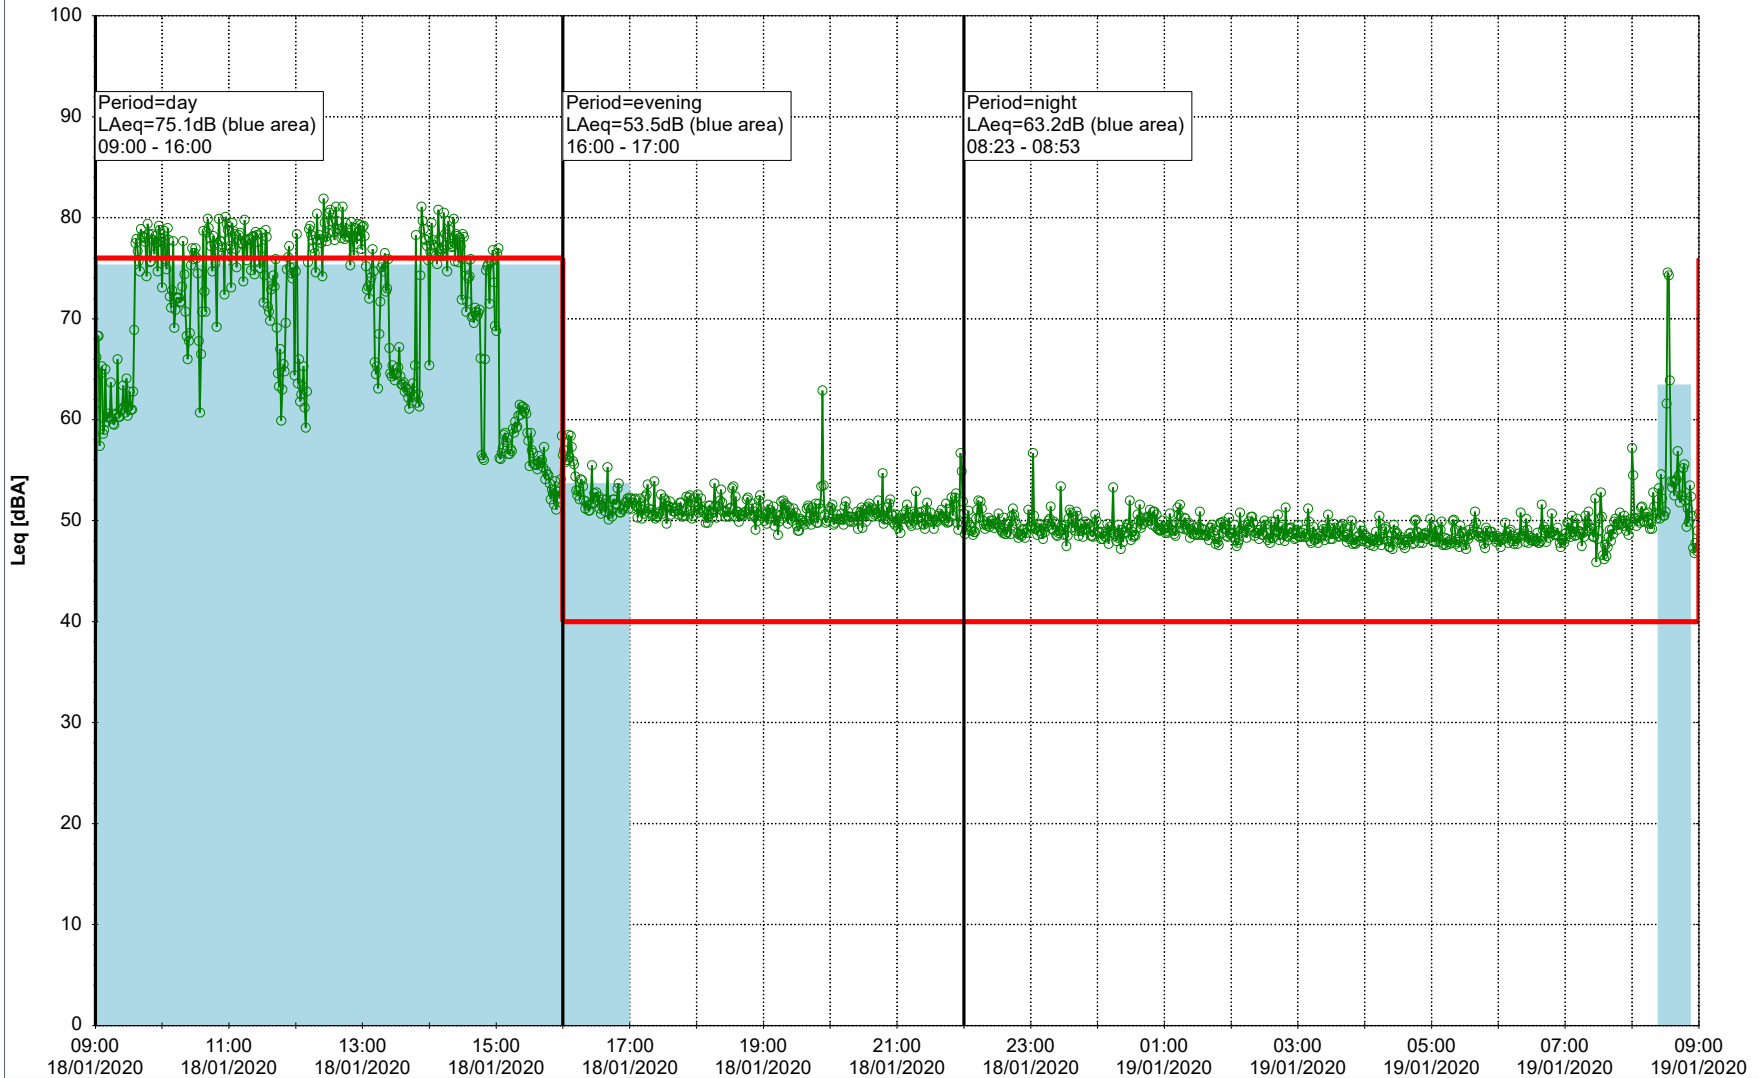

○○○○ MOP_NS01

Remarks

...