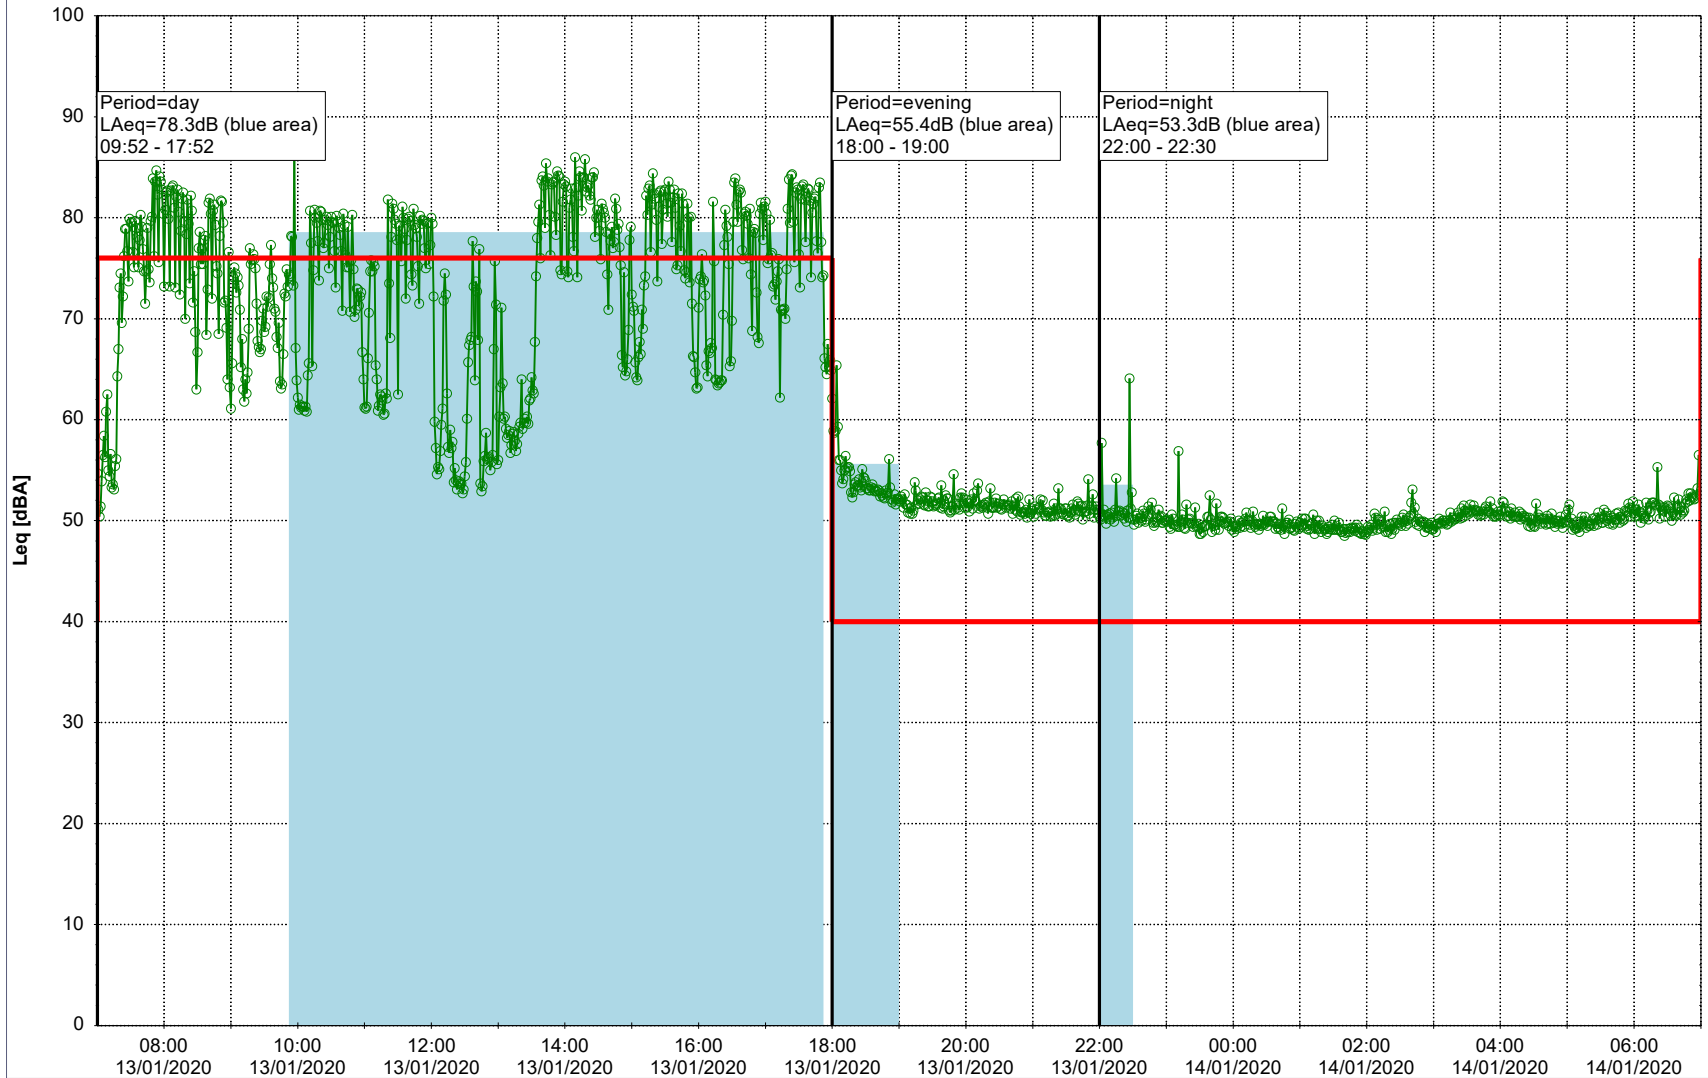

**Project:** Kronos Sydhavnen  
**Construction:** Mozarts Plads  
**Location:** N-V

13/01/2020  
14/01/2020

Plan View

Remarks

...

### Noise Time Related Diagram

○○○○ MOP\_NS01

**Project:** Kronos Sydhavnen  
**Construction:** Mozarts Plads  
**Location:** N-V

Plan View

Remarks

...