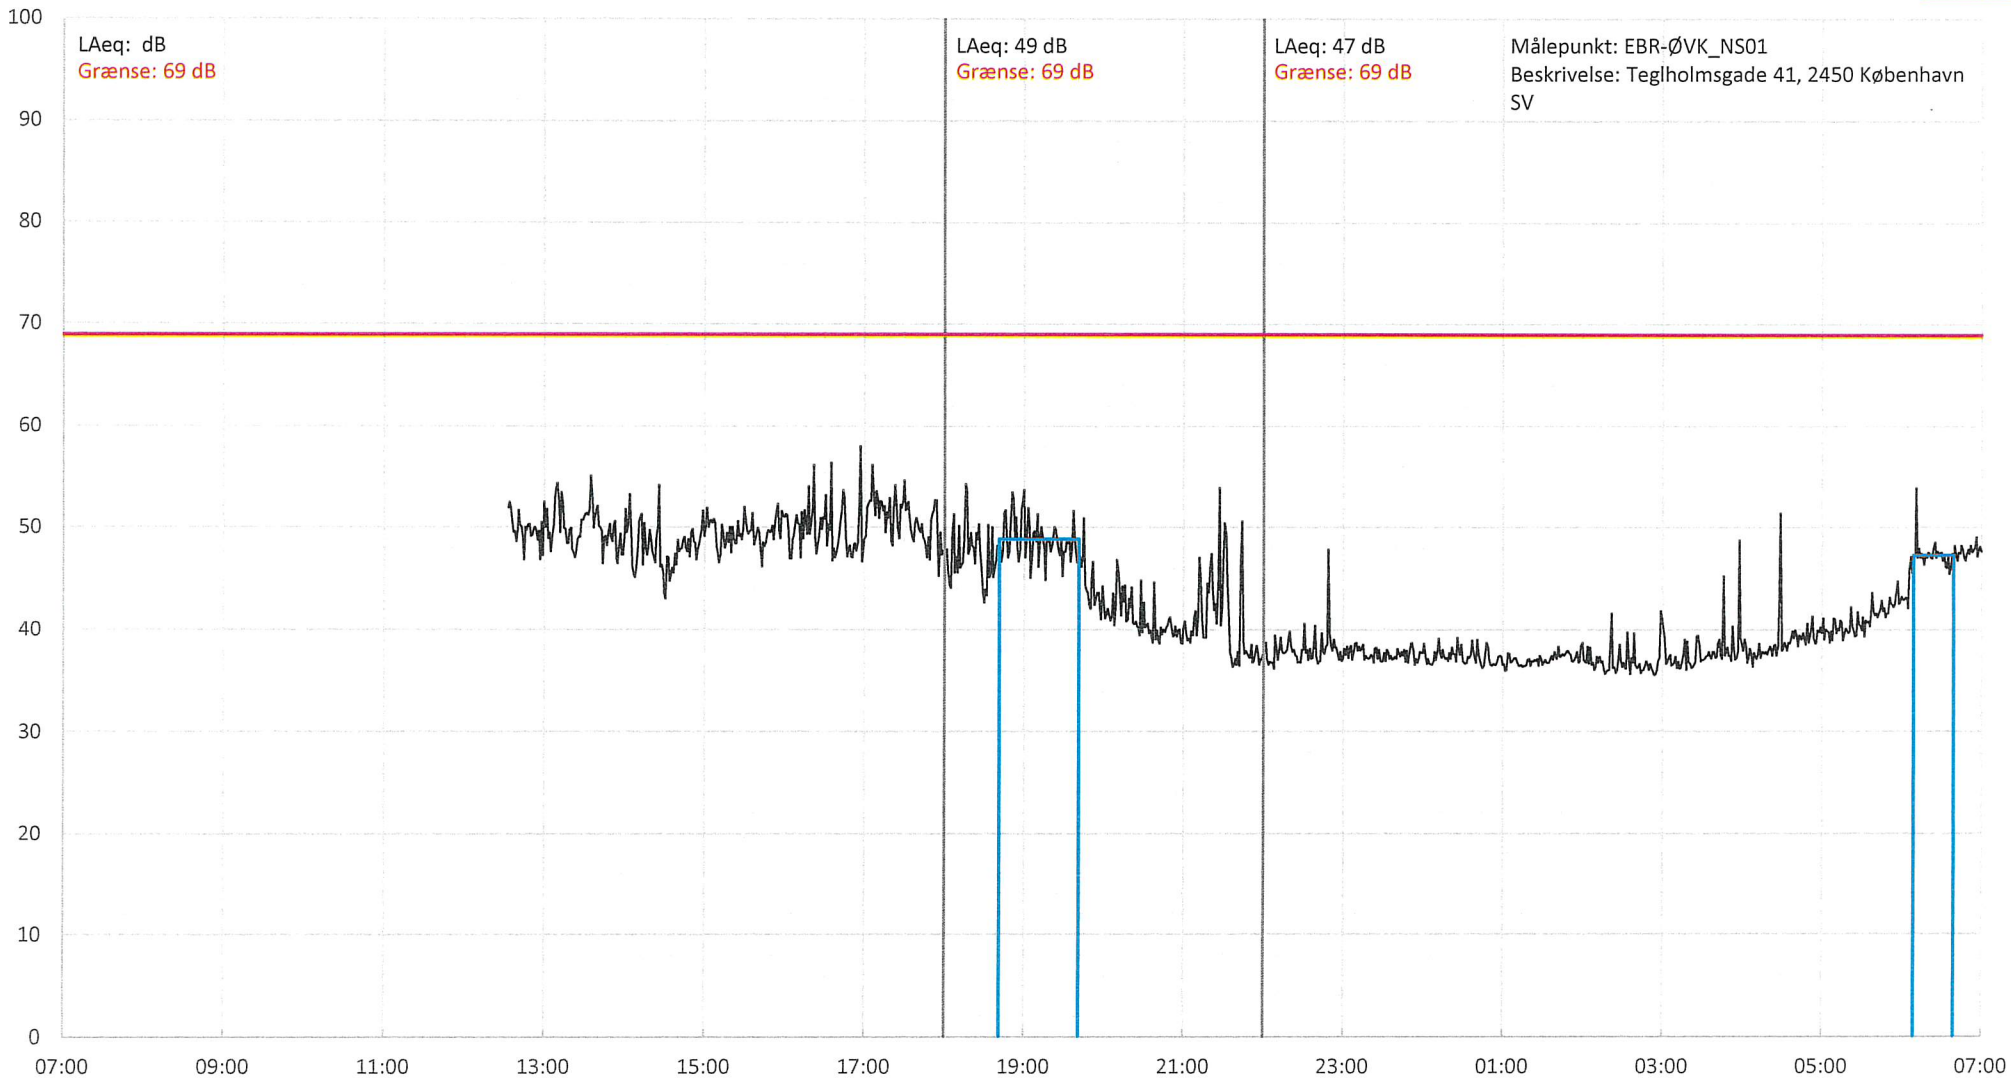

Enghave Brygge mandag 27.05.2019

LE34

Enghave Brygge tirsdag 28.05.2019

LE34

Enghave Brygge søndag 02.06.2019