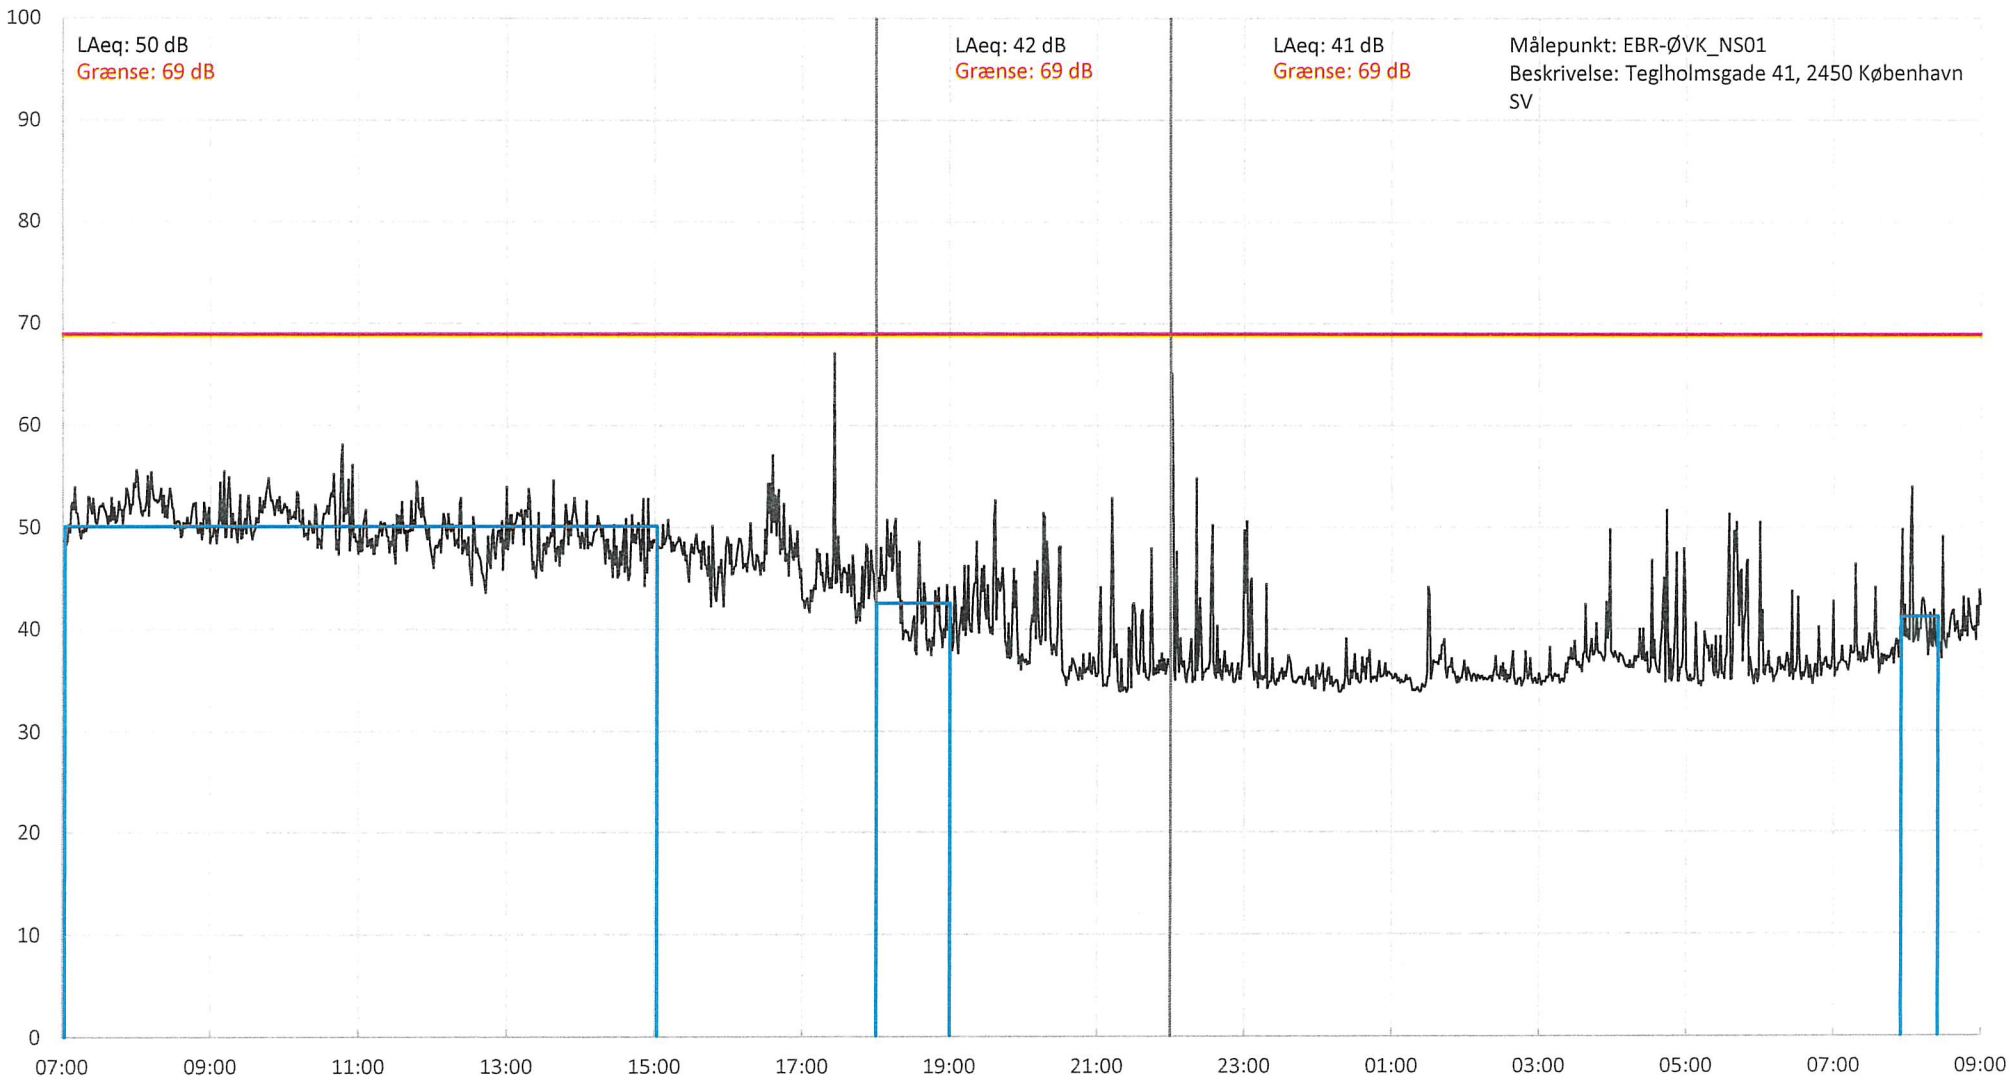

Enghave Brygge mandag 27.05.2019

LE34

Enghave Brygge tirsdag 28.05.2019

LE34

Enghave Brygge søndag 02.06.2019