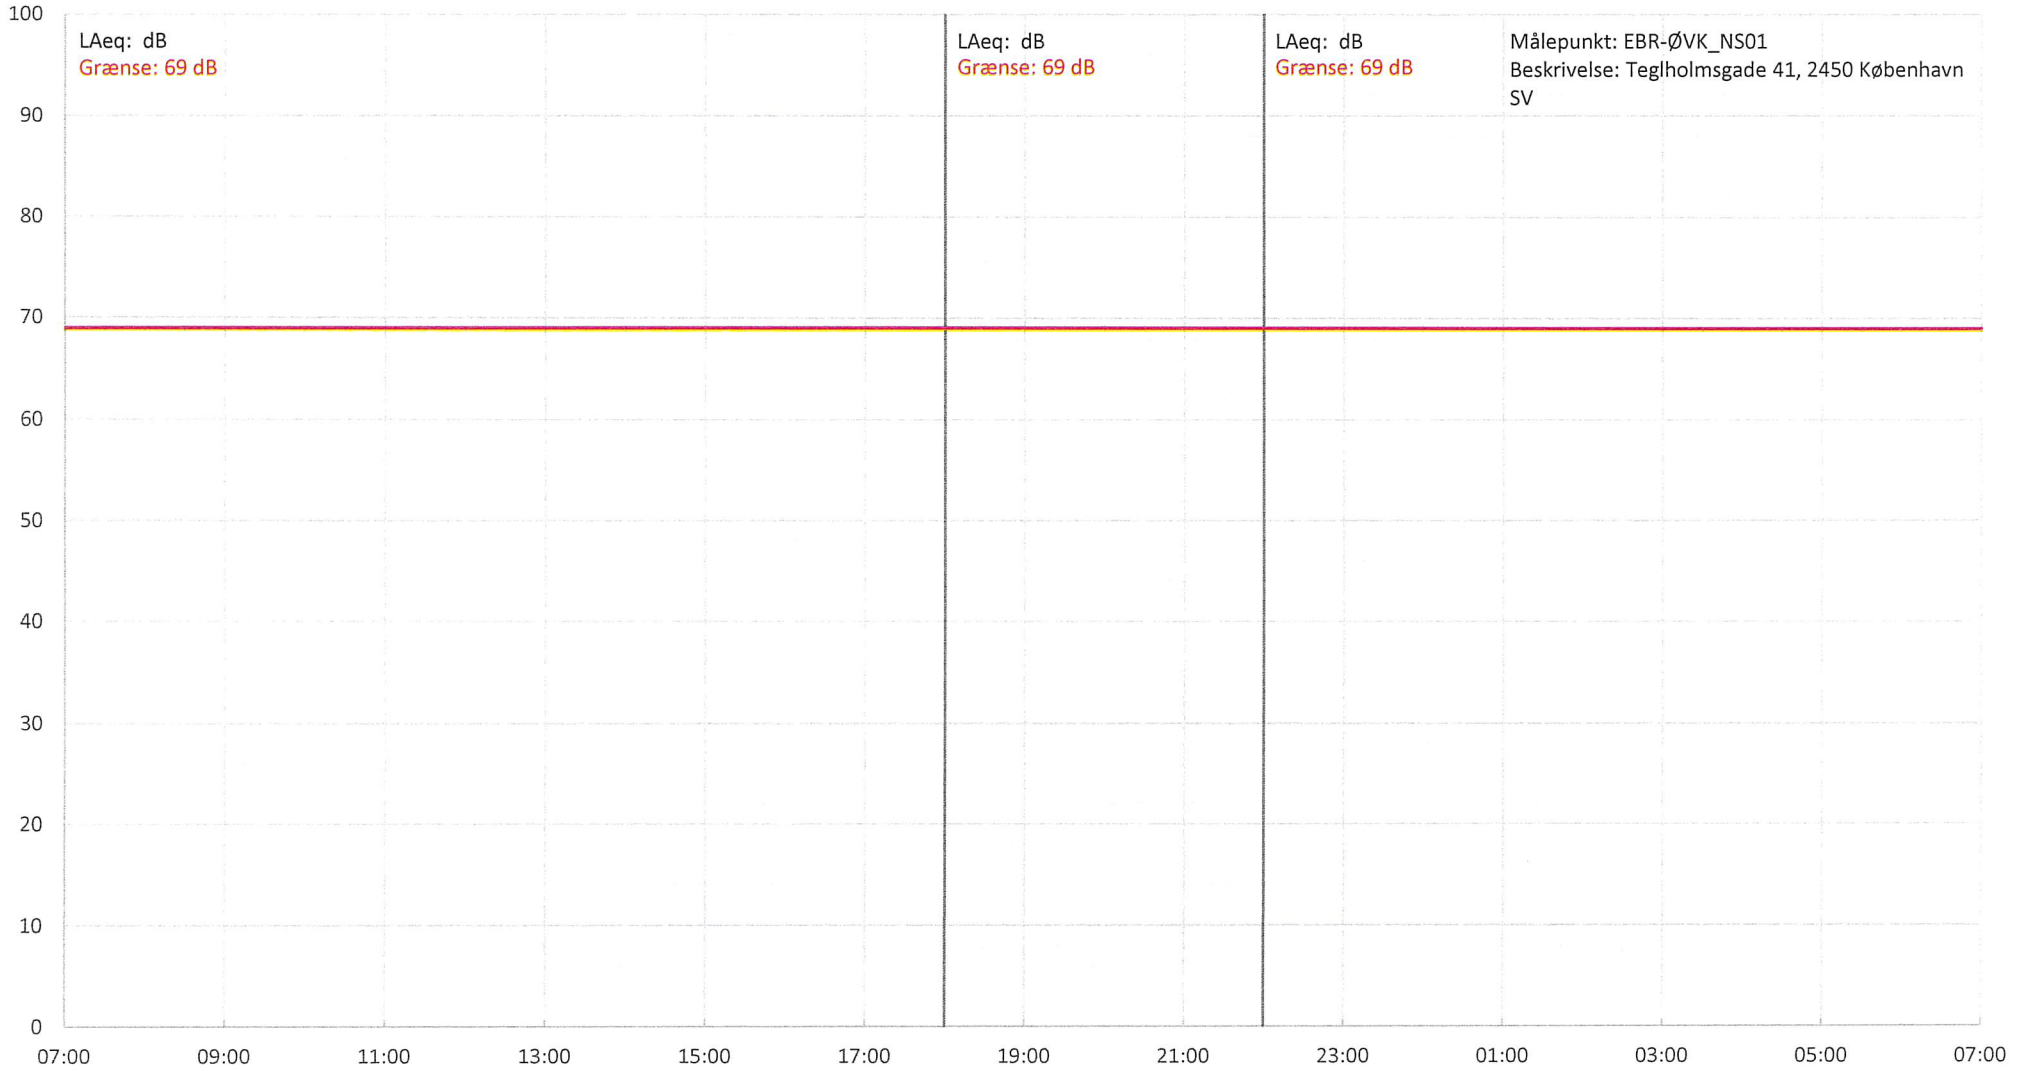

Enghave Brygge mandag 27.05.2019

LE34

Enghave Brygge tirsdag 28.05.2019

LE34

Enghave Brygge søndag 02.06.2019