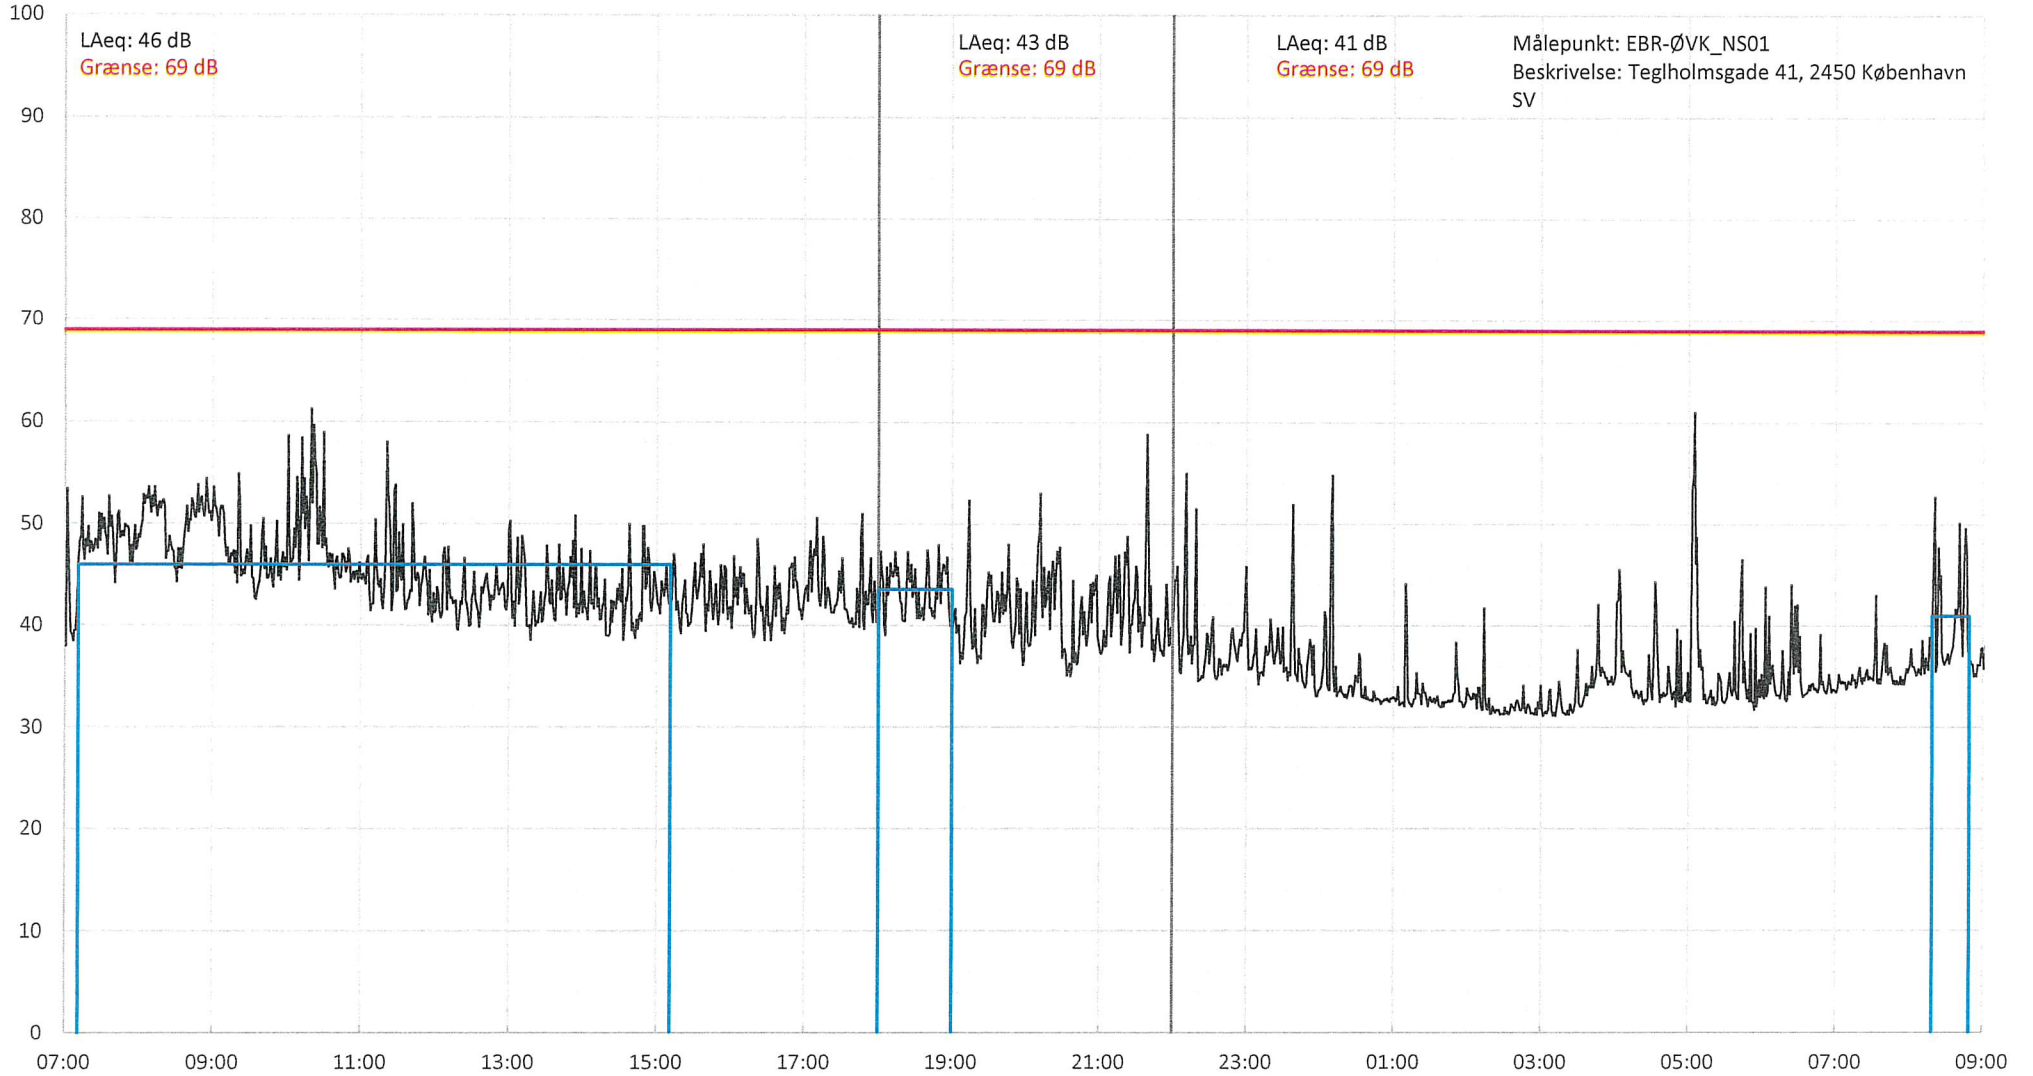

Enghave Brygge mandag 27.05.2019

LE34

Enghave Brygge tirsdag 28.05.2019

LE34

Enghave Brygge søndag 02.06.2019