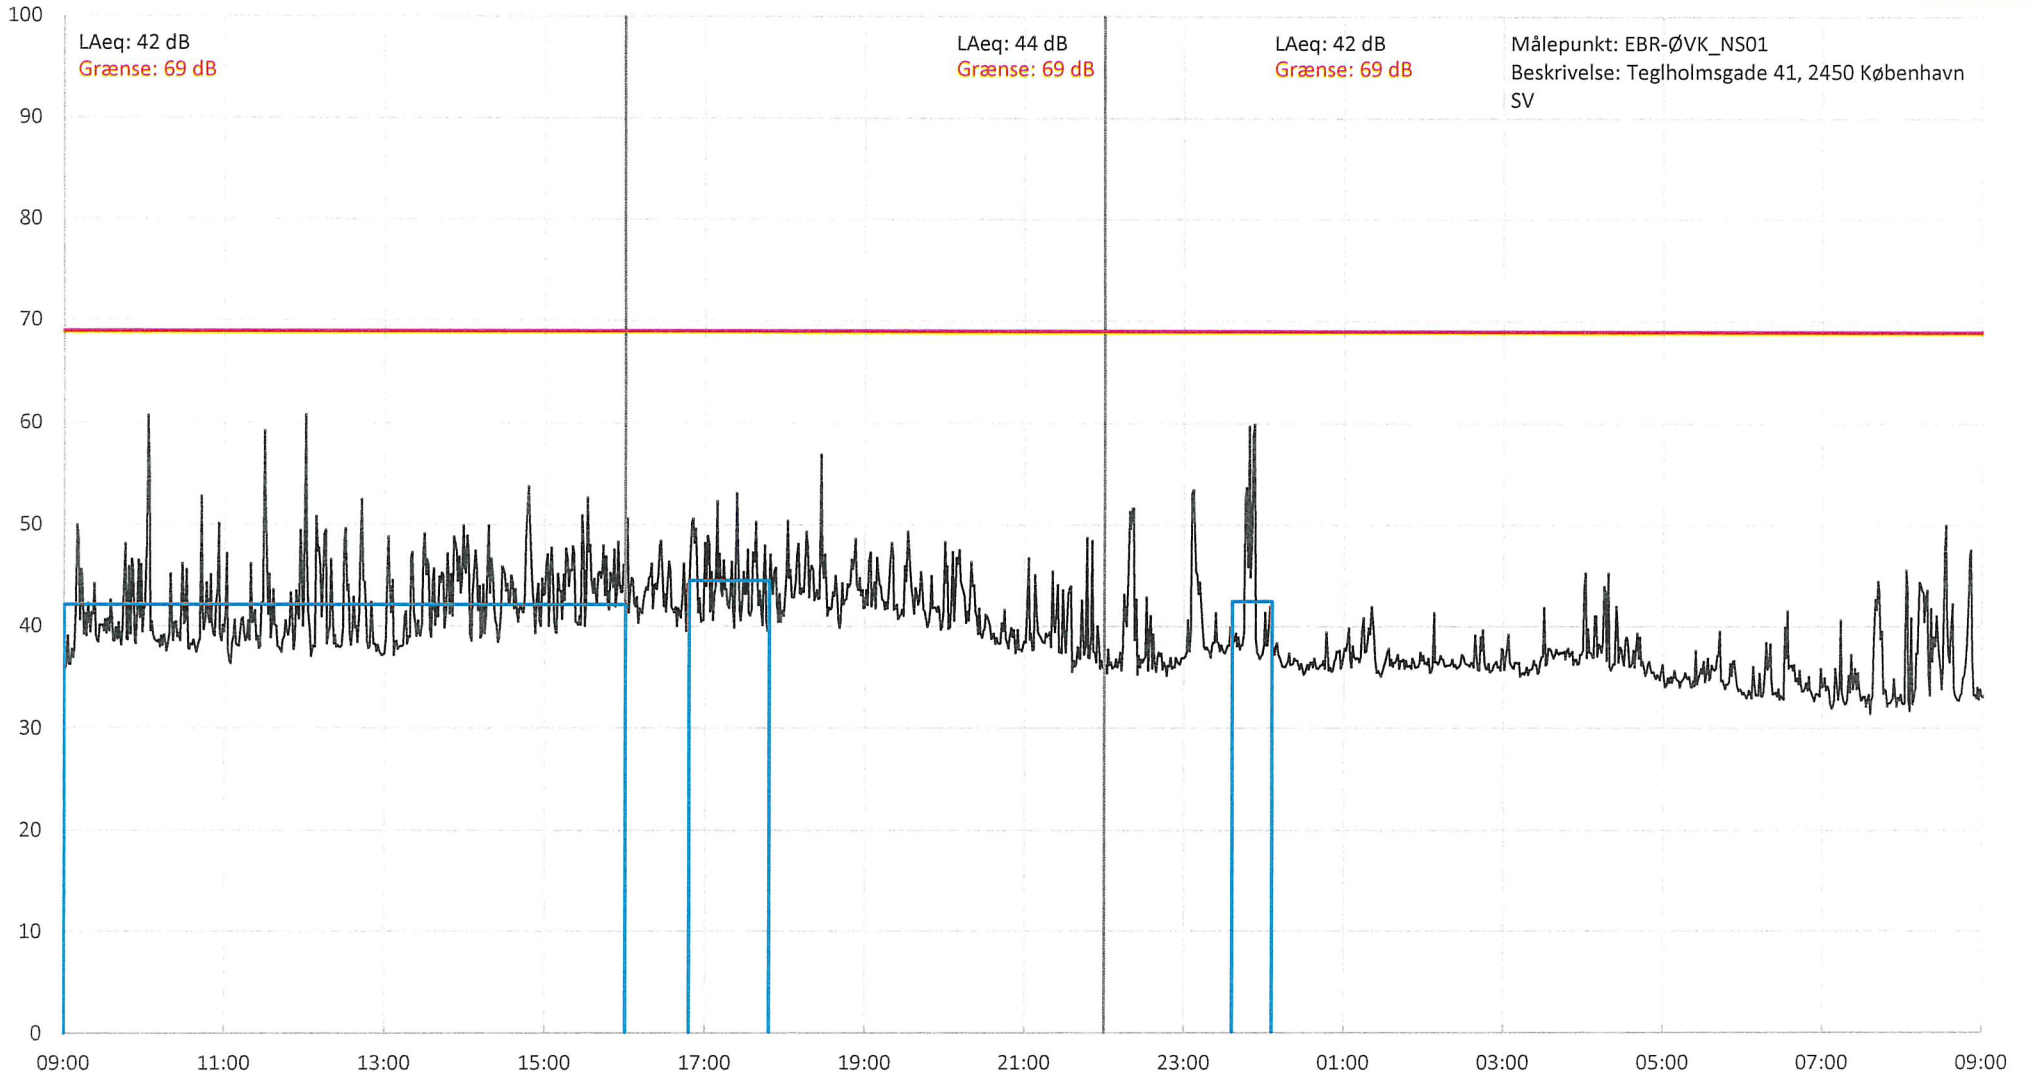

Enghave Brygge mandag 27.05.2019

LE34

Enghave Brygge tirsdag 28.05.2019

LE34

Enghave Brygge søndag 02.06.2019