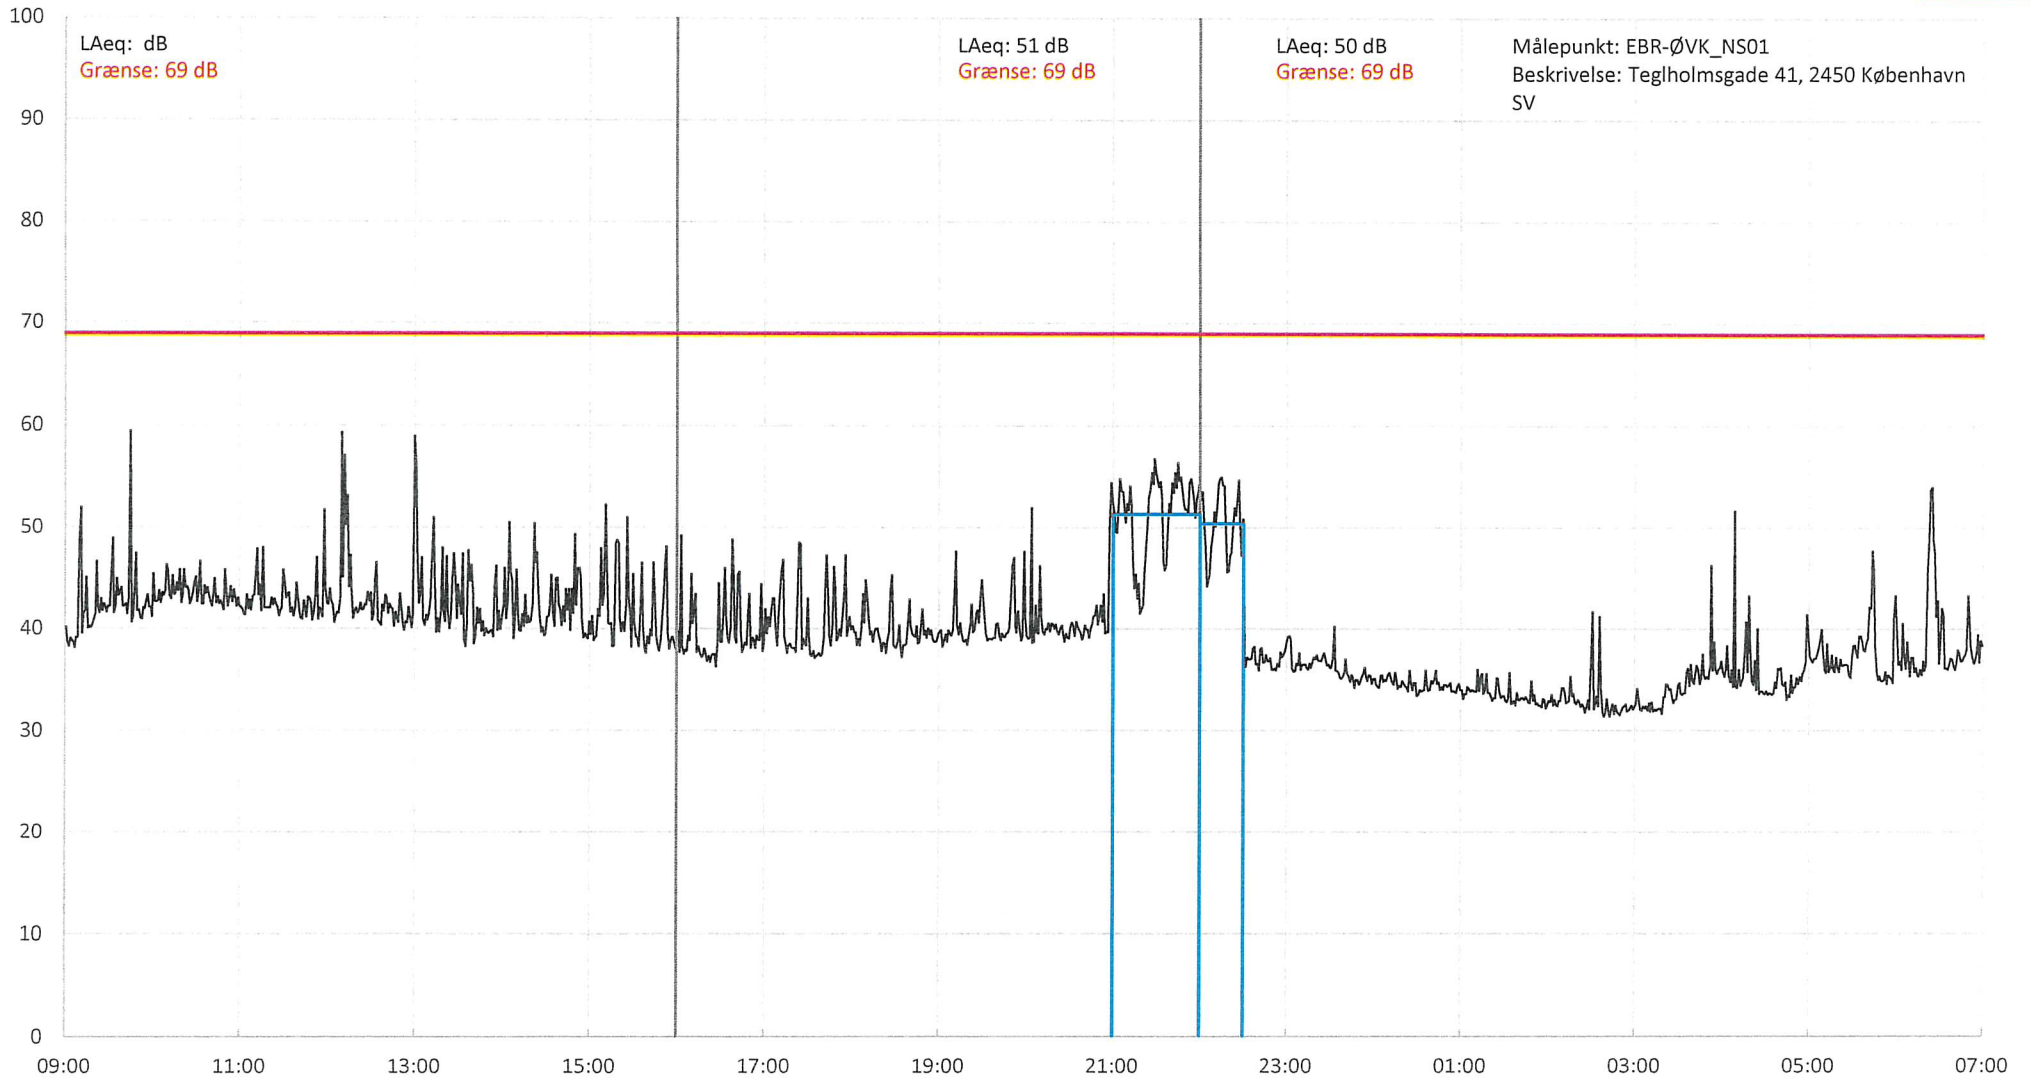

Enghave Brygge mandag 27.05.2019

LE34

Enghave Brygge tirsdag 28.05.2019

LE34

Enghave Brygge søndag 02.06.2019