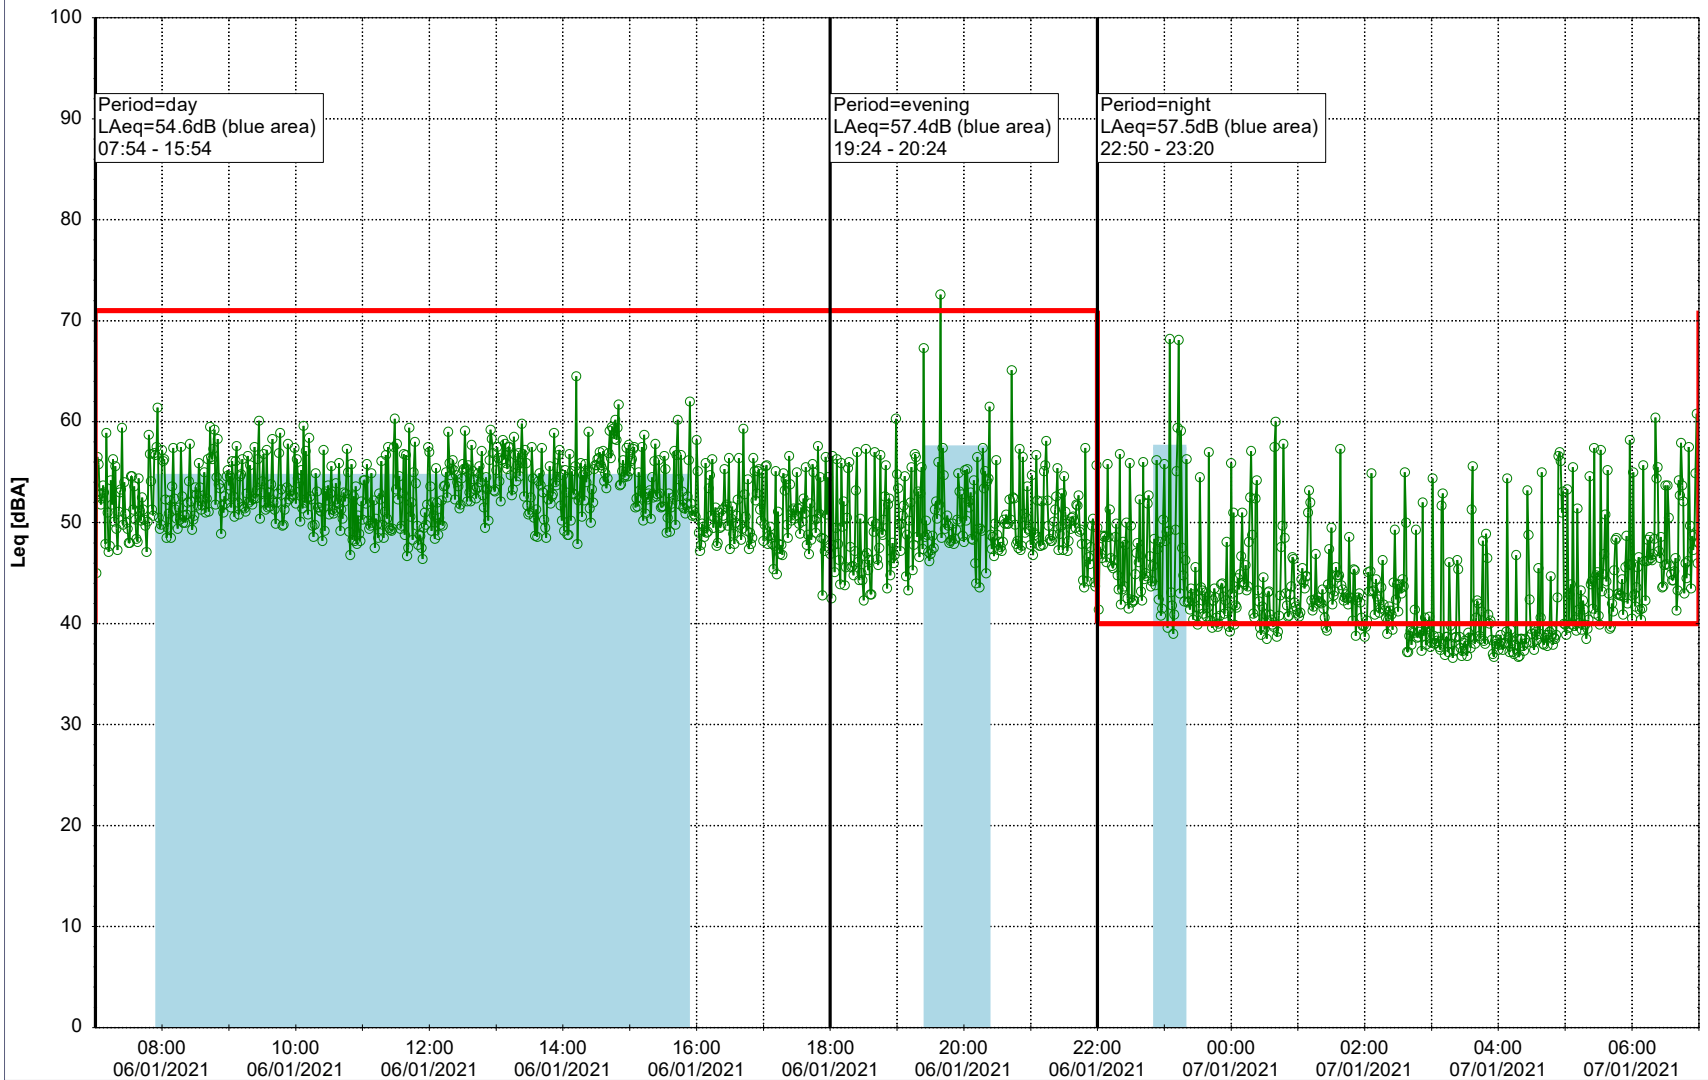

### Noise Time Related Diagram

05/01/2021  
06/01/2021

○○○ NEL\_NS01

**Project:** Kronos Sydhavnen  
**Construction:** Ny Ellebjerg  
**Location:** N-V

Plan View

Remarks

...

### Noise Time Related Diagram

06/01/2021  
07/01/2021

○ ○ ○ ○ NEL\_NS01

**Project:** Kronos Sydhavnen  
**Construction:** Ny Ellebjerg  
**Location:** N-V

Plan View

Remarks

...

### Noise Time Related Diagram

07/01/2021  
08/01/2021

○ NEL\_NS01

Project: Kronos Sydhavnen  
Construction: Ny Ellebjerg  
Location: N-V

Plan View

Remarks

...