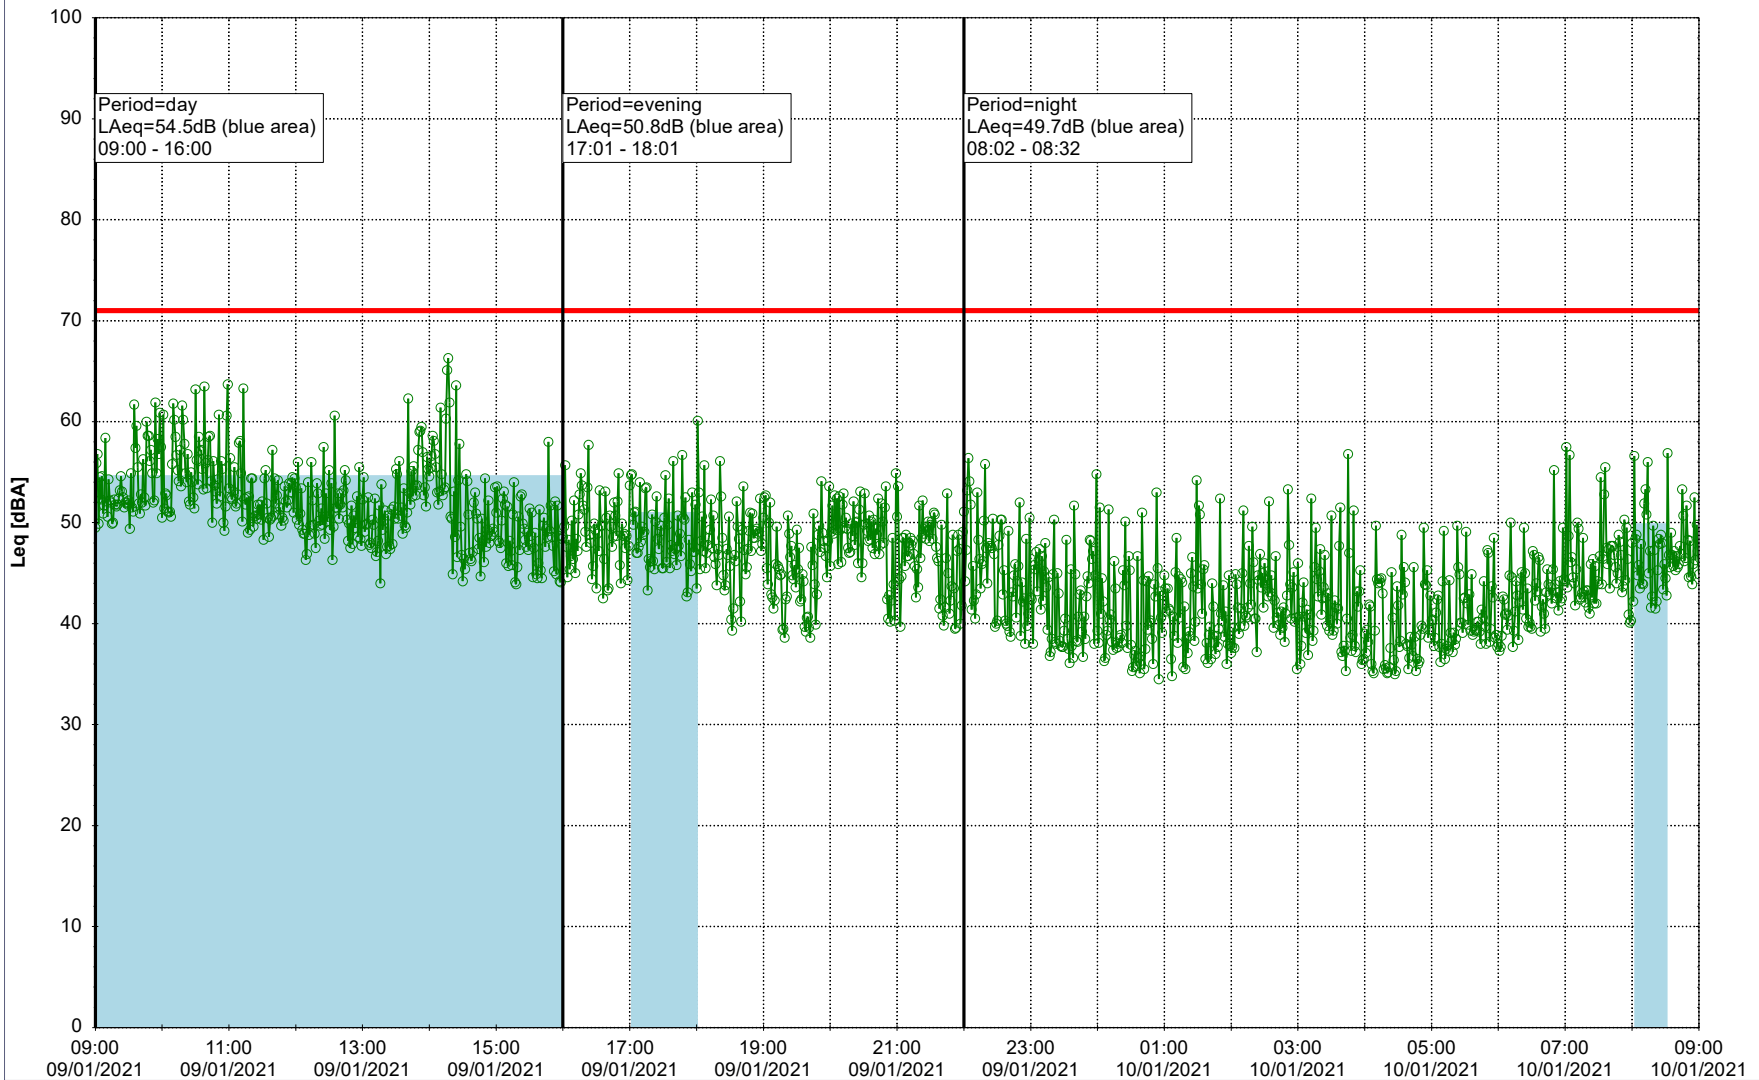

### Noise Time Related Diagram

08/01/2021  
09/01/2021

○ NEL\_NS01

**Project:** Kronos Sydhavnen  
**Construction:** Ny Ellebjerg  
**Location:** N-V

Plan View

Remarks

...

### Noise Time Related Diagram

09/01/2021  
10/01/2021

○ ○ ○ ○ NEL\_NS01

**Project:** Kronos Sydhavnen  
**Construction:** Ny Ellebjerg  
**Location:** N-V

Plan View

Remarks

...