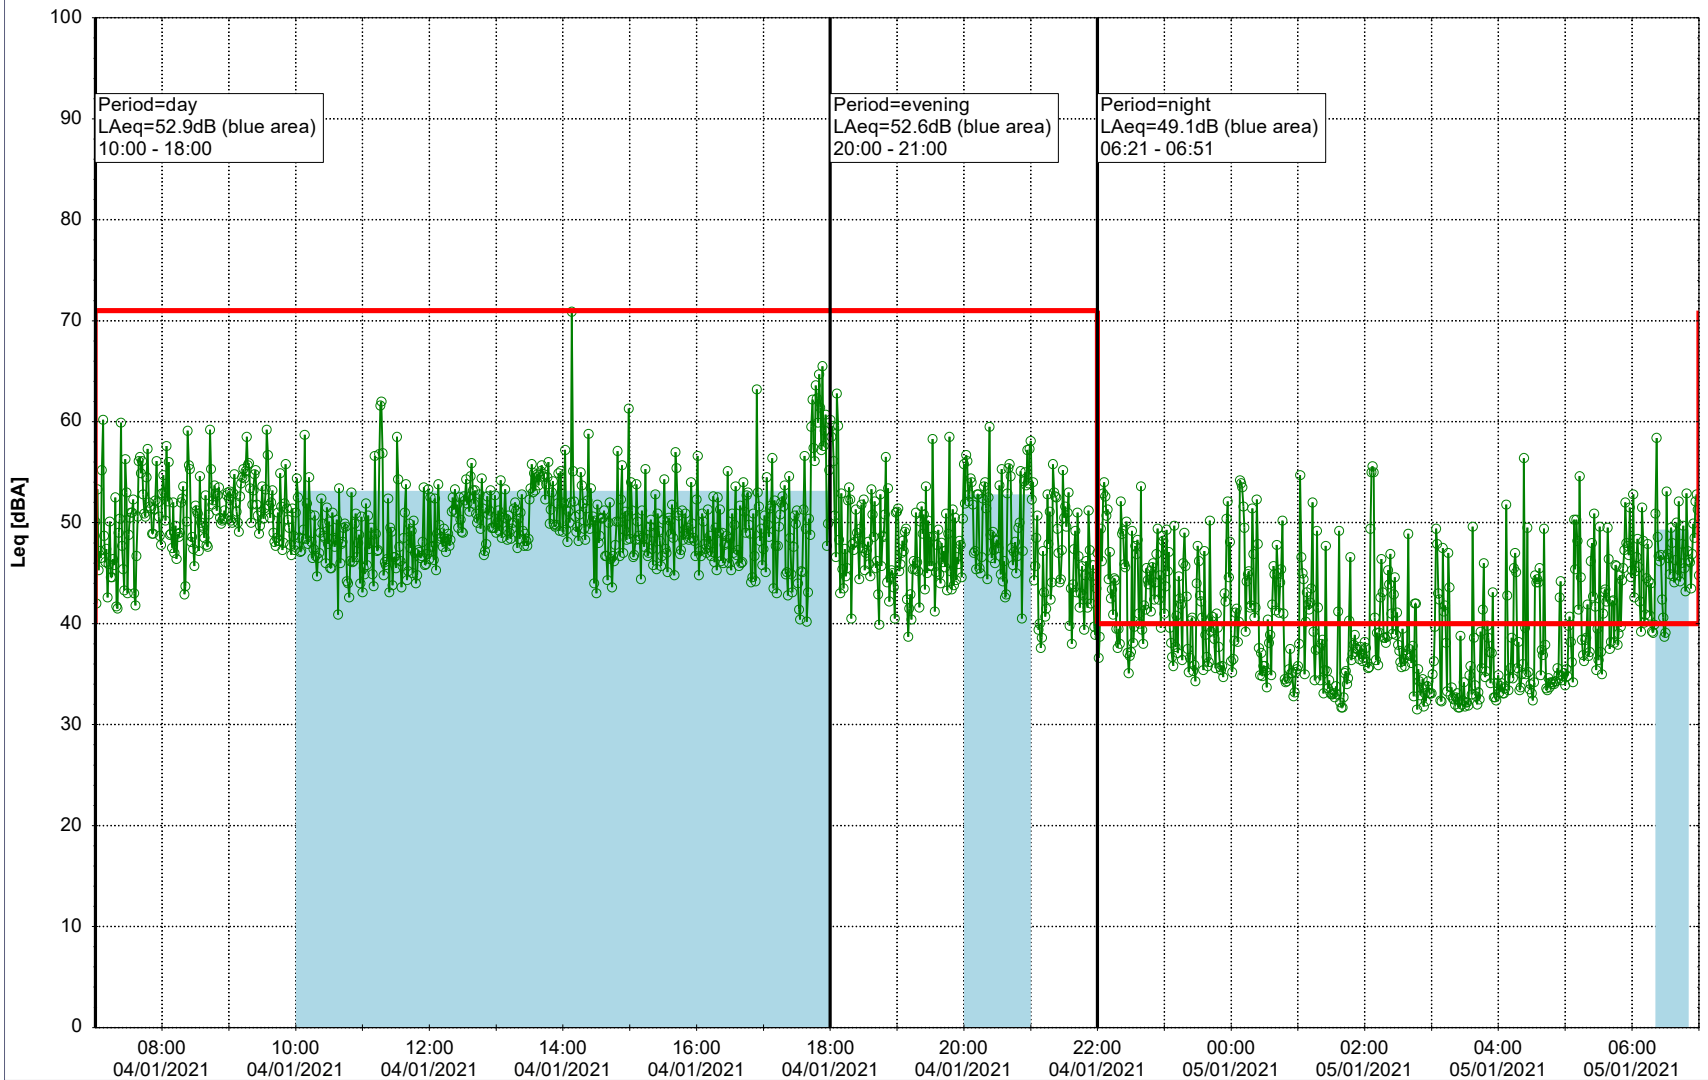

**Project:** Kronos Sydhavnen  
**Construction:** Ny Ellebjerg  
**Location:** N-V

Plan View

Remarks

...

### Noise Time Related Diagram

04/01/2021

05/01/2021

○○○ NEL\_NS01

Project: Kronos Sydhavnen  
Construction: Ny Ellebjerg  
Location: N-V

Plan View

Remarks

...

### Noise Time Related Diagram

05/01/2021  
06/01/2021

○○○ NEL\_NS01

**Project:** Kronos Sydhavnen  
**Construction:** Ny Ellebjerg  
**Location:** N-V

Plan View

Remarks

...

### Noise Time Related Diagram

06/01/2021  
07/01/2021

○ ○ ○ ○ NEL\_NS01

**Project:** Kronos Sydhavnen  
**Construction:** Ny Ellebjerg  
**Location:** N-V

Plan View

Remarks

...