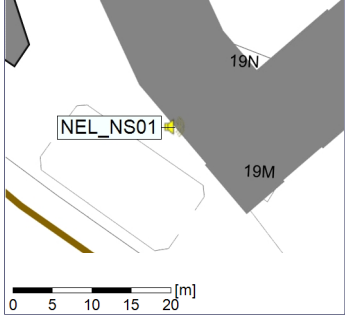

### Noise Time Related Diagram

○ NEL\_NS01

Remarks

...

**Project:** Kronos Sydhavnen  
**Construction:** Ny Ellebjerg  
**Location:** N-V

22/11/2022  
23/11/2022

Plan View

Remarks