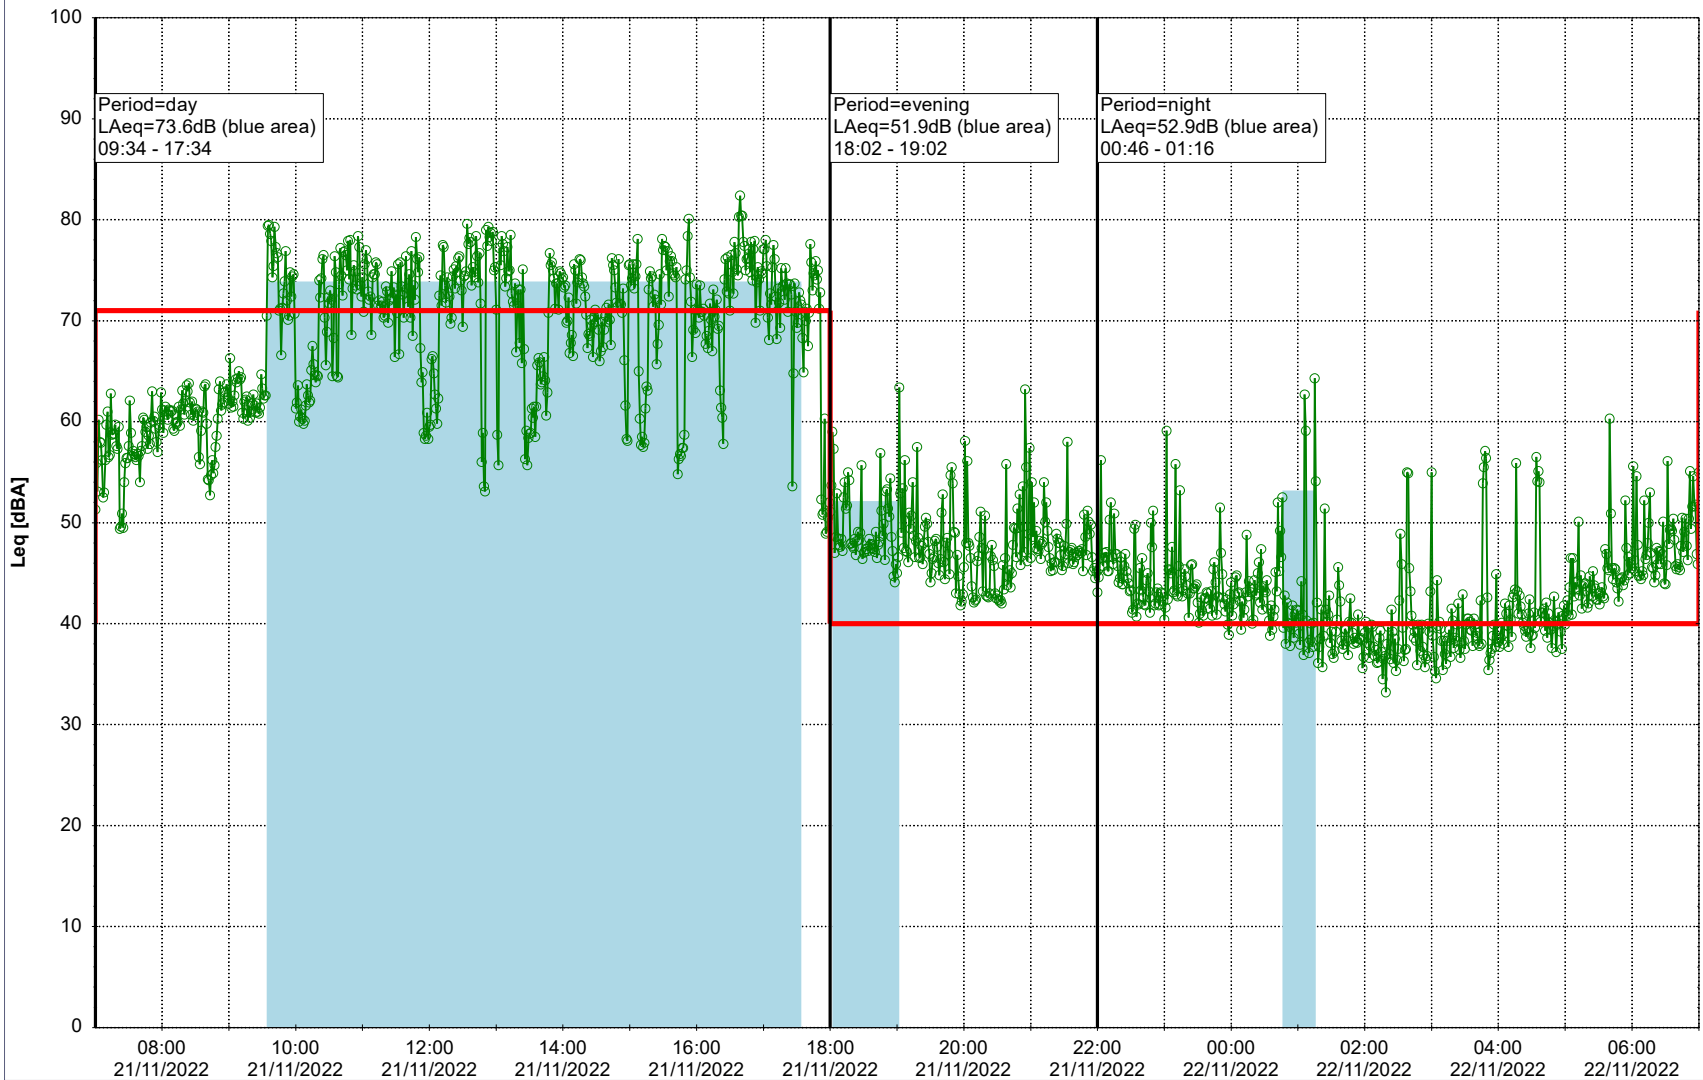

**Project:** Kronos Sydhavnen  
**Construction:** Ny Ellebjerg  
**Location:** N-V

21/11/2022  
22/11/2022

### Noise Time Related Diagram

○ NEL\_NS01

Remarks

...

**Project:** Kronos Sydhavnen  
**Construction:** Ny Ellebjerg  
**Location:** N-V

22/11/2022  
23/11/2022

Plan View

Remarks