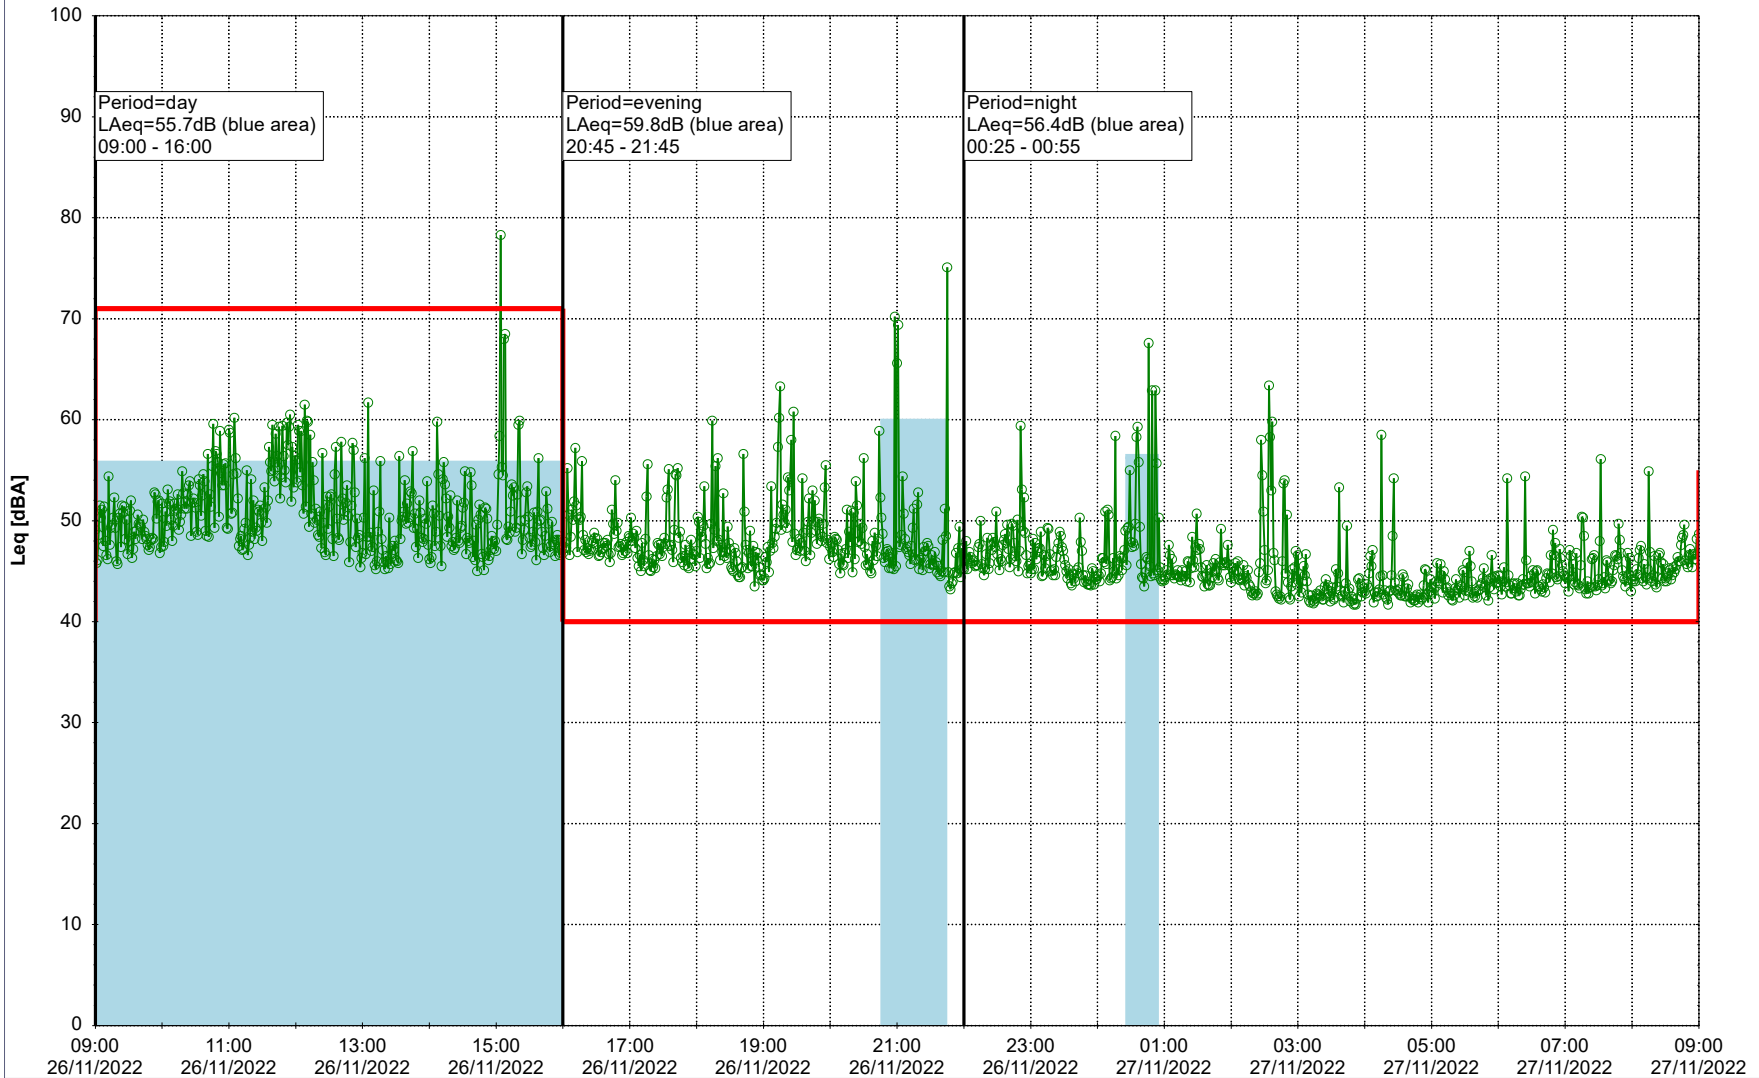

### Noise Time Related Diagram

○○○ NEL\_NS01

Remarks

...

**Project:** Kronos Sydhavnen  
**Construction:** Ny Ellebjerg  
**Location:** N-V

26/11/2022  
27/11/2022

### Noise Time Related Diagram

○○○ NEL\_NS01

Remarks

...

**Project:** Kronos Sydhavnen  
**Construction:** Ny Ellebjerg  
**Location:** N-V

27/11/2022  
28/11/2022