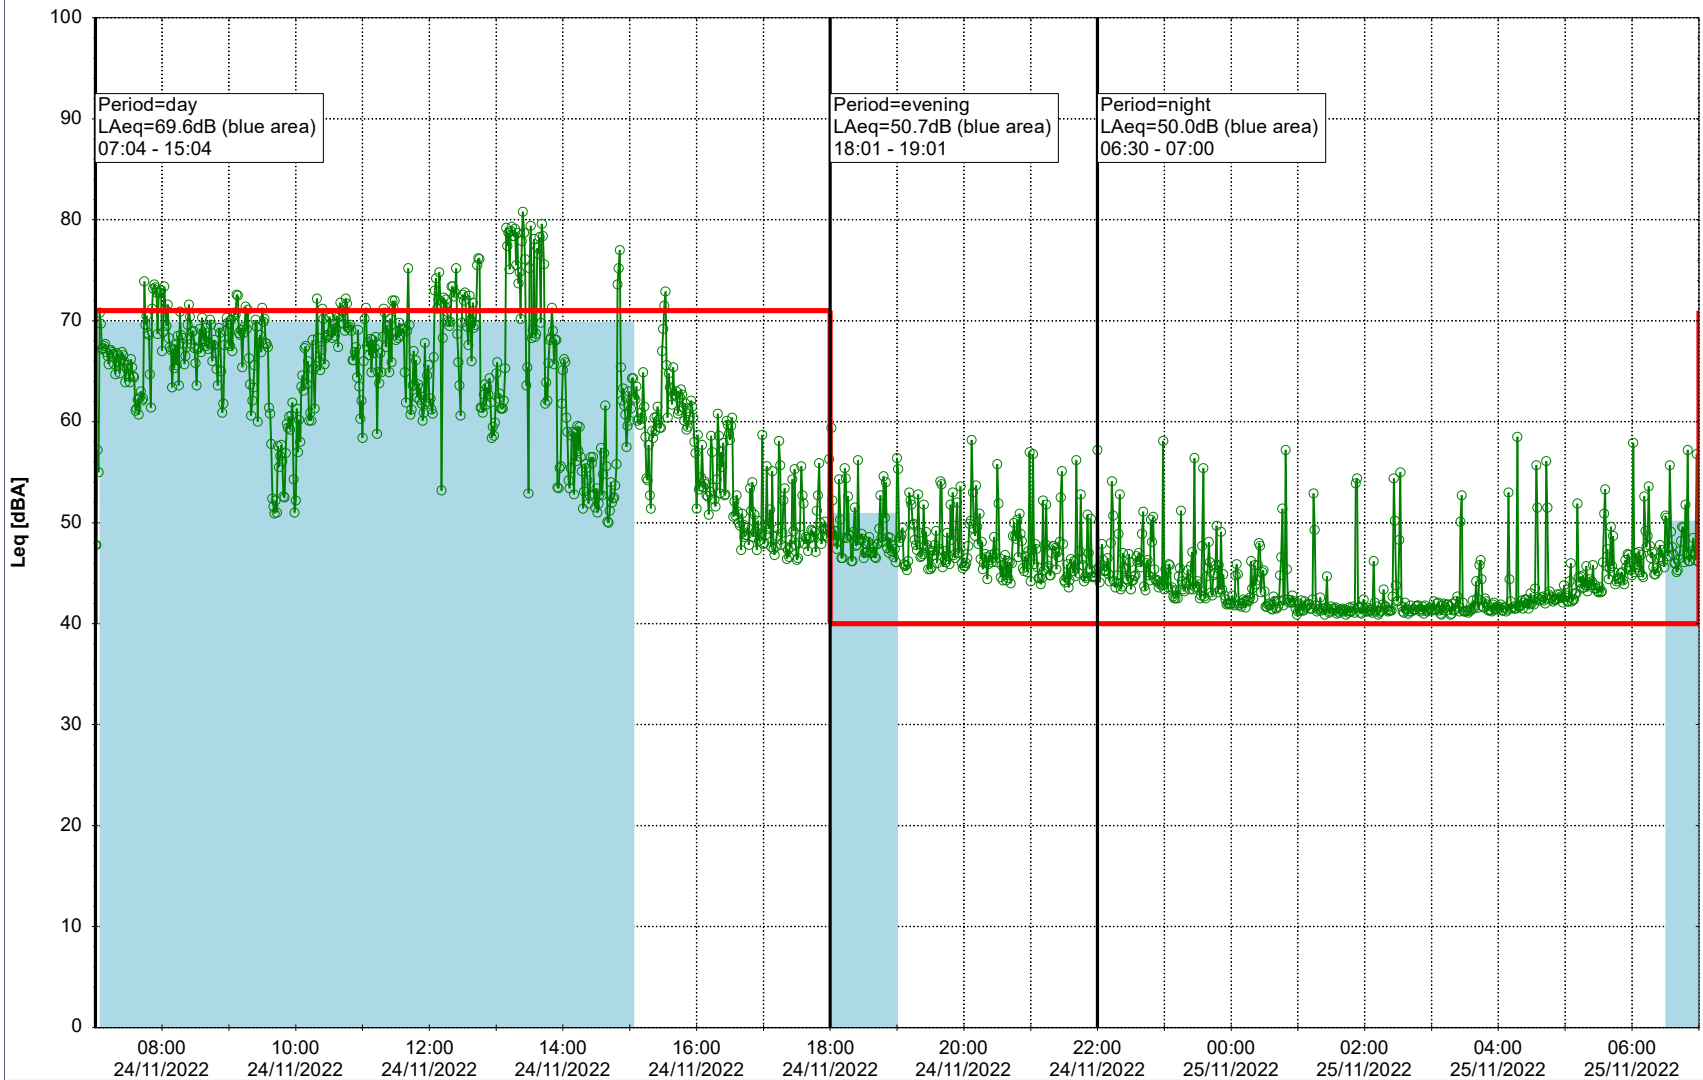

### Noise Time Related Diagram

○○○ NEL\_NS01

Remarks

...

**Project:** Kronos Sydhavnen  
**Construction:** Ny Ellebjerg  
**Location:** N-V

24/11/2022  
25/11/2022

### Noise Time Related Diagram

○○○ NEL\_NS01

Remarks

...

**Project:** Kronos Sydhavnen  
**Construction:** Ny Ellebjerg  
**Location:** N-V

25/11/2022  
26/11/2022