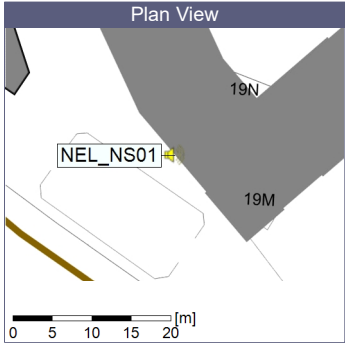

### Noise Time Related Diagram

○○○ NEL\_NS01

Remarks

...

**Project:** Kronos Sydhavnen  
**Construction:** Ny Ellebjerg  
**Location:** N-V

27/11/2022  
28/11/2022

### Noise Time Related Diagram

○○○ NEL\_NS01

Remarks

...