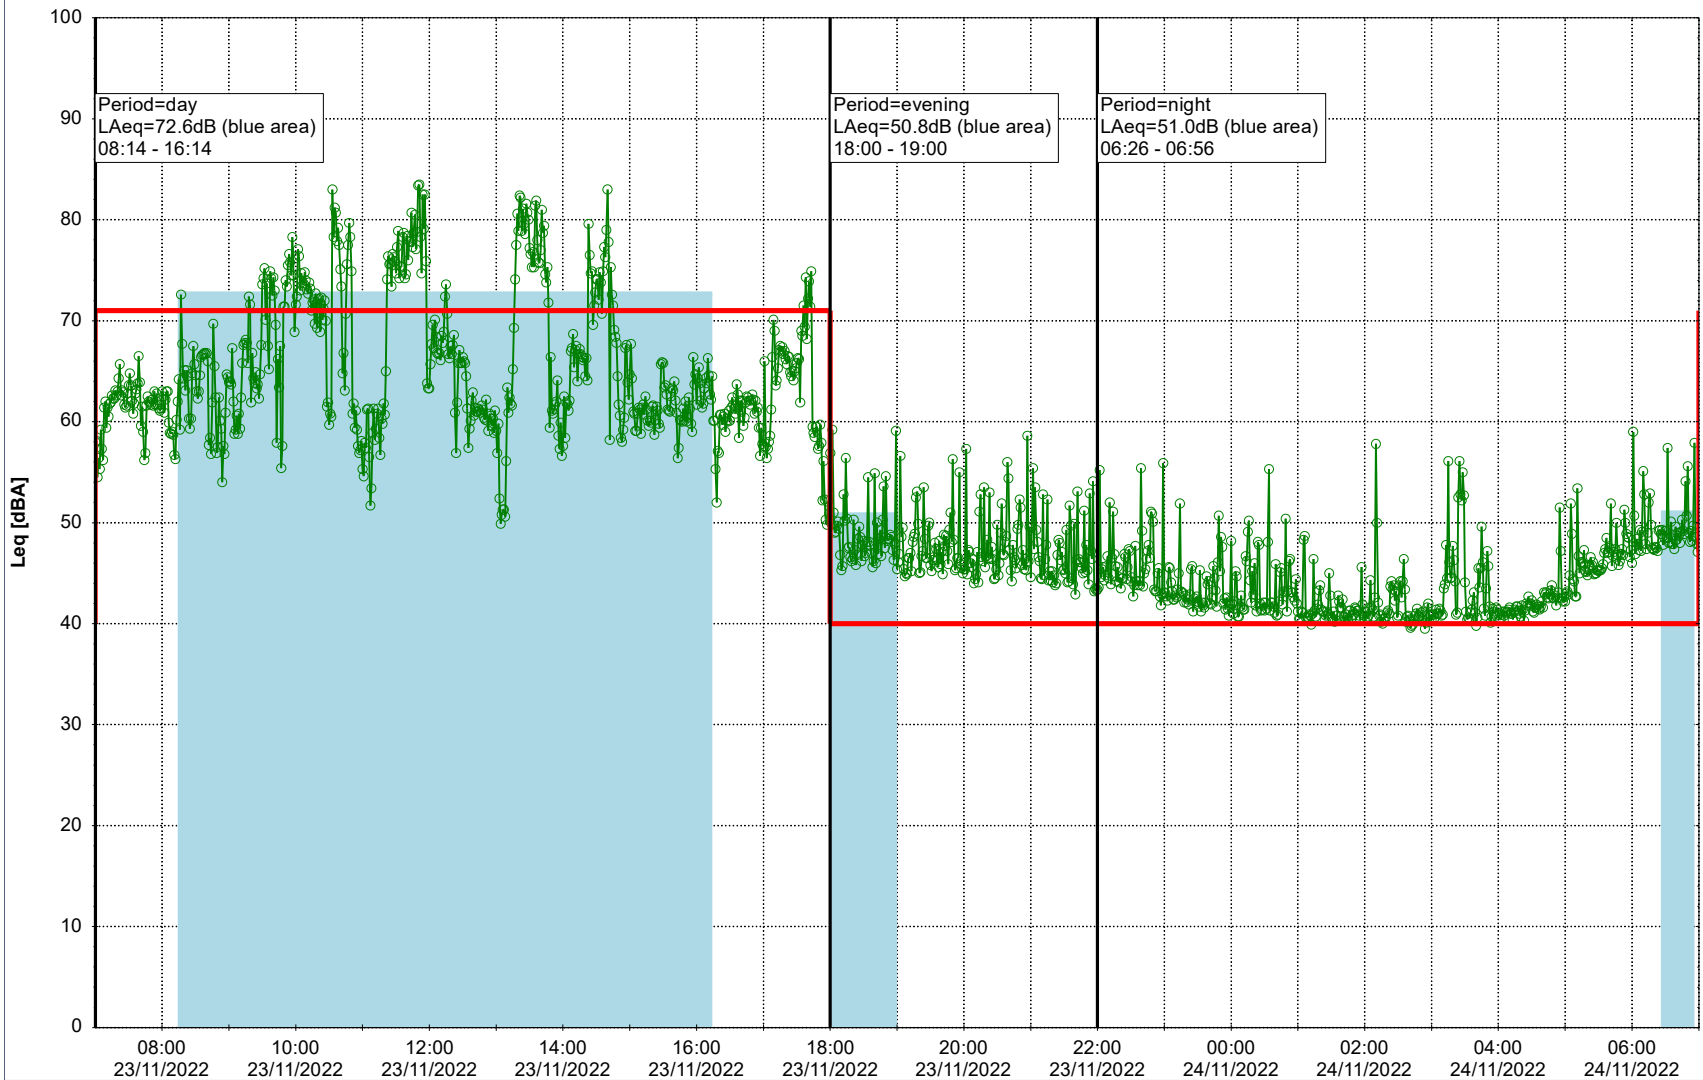

### Noise Time Related Diagram

○○○ NEL\_NS01

**Project:** Kronos Sydhavnen  
**Construction:** Ny Ellebjerg  
**Location:** N-V

23/11/2022  
24/11/2022

### Noise Time Related Diagram

○○○ NEL\_NS01

Remarks

...

**Project:** Kronos Sydhavnen  
**Construction:** Ny Ellebjerg  
**Location:** N-V

24/11/2022  
25/11/2022