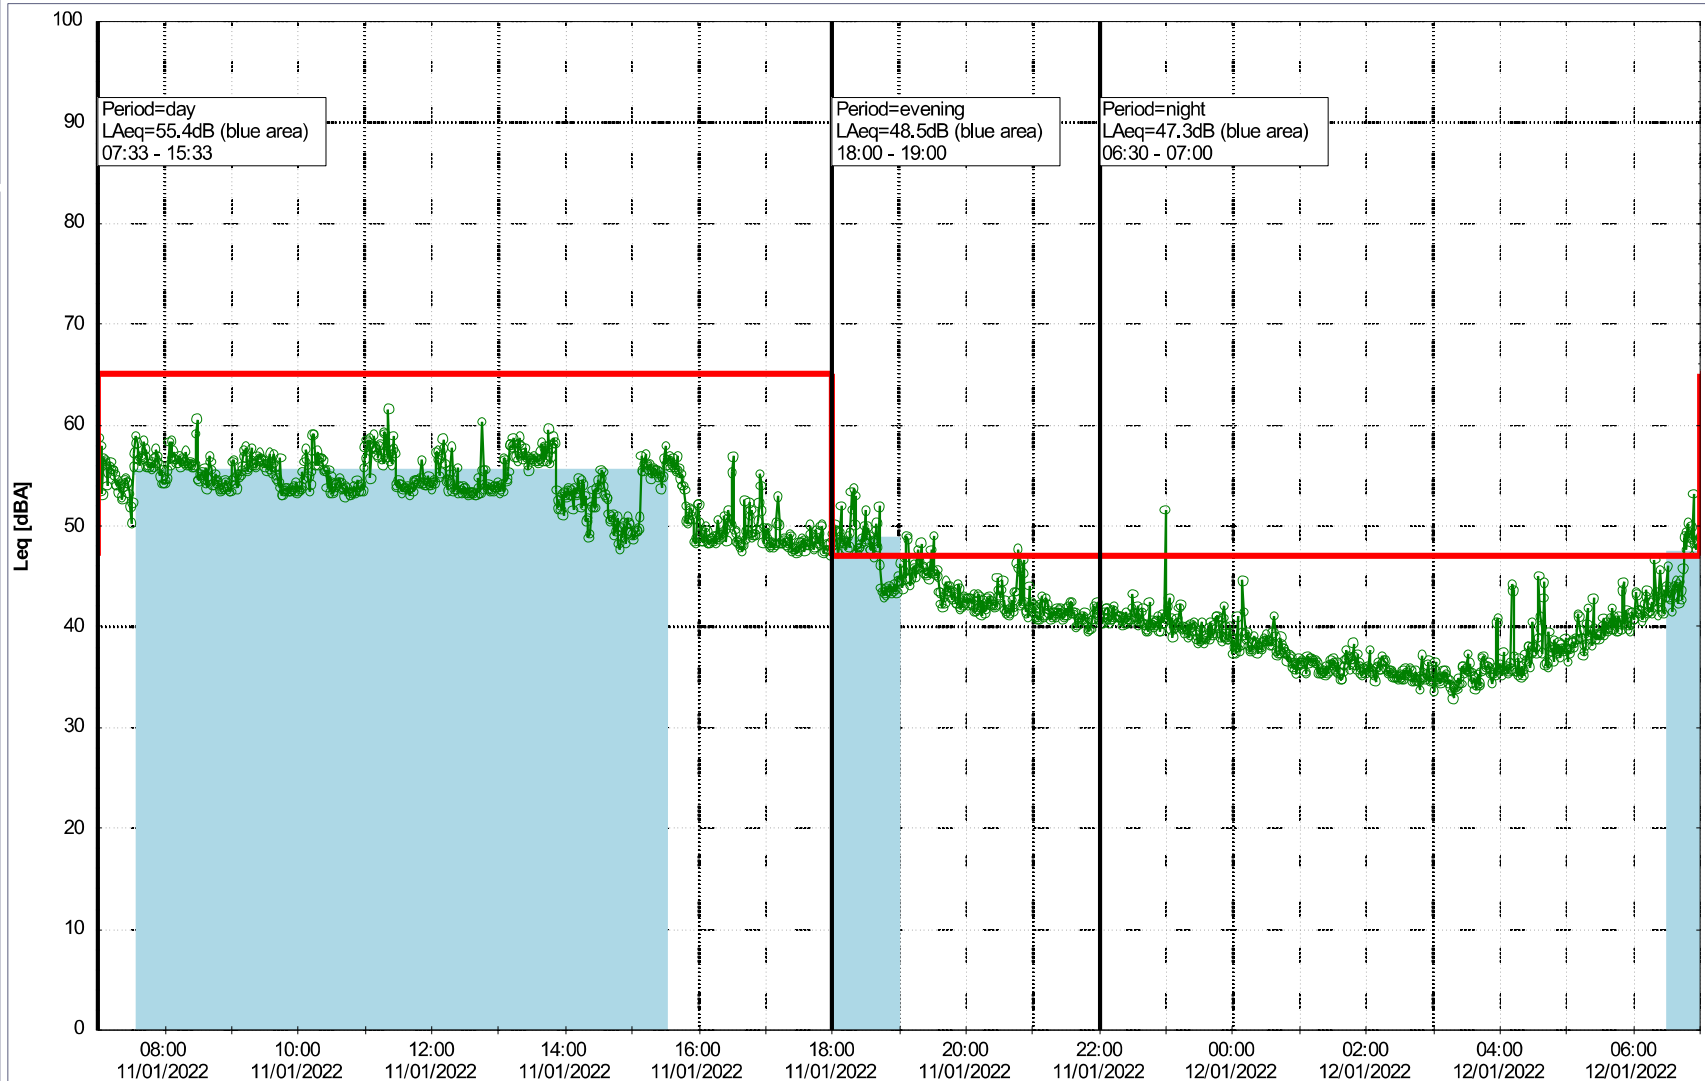

### Noise Time Related Diagram

11/01/2022  
12/01/2022

○○○○ EBR-OVK\_NS02

Remarks

- Ørsted Værket

**Project:** Kronos Sydhavnen  
**Construction:** Enghave Brygge  
**Location:** N-V

Plan View

### Noise Time Related Diagram

12/01/2022  
13/01/2022

○○○○ EBR-OVK\_NS02

**Project:** Kronos Sydhavnen  
**Construction:** Enghave Brygge  
**Location:** N-V

Plan View

EBR-OVK\_NS02

Remarks

...