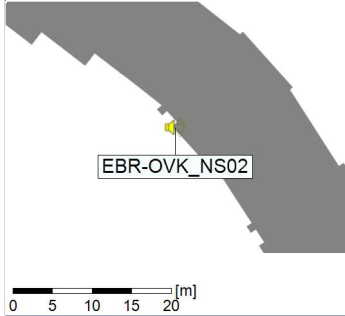

### Noise Time Related Diagram

14/01/2022  
15/01/2022

○○○ EBR-OVK\_NS02

**Project:** Kronos Sydhavnen  
**Construction:** Enghave Brygge  
**Location:** N-V

Plan View

EBR-OVK\_NS02

Remarks

...