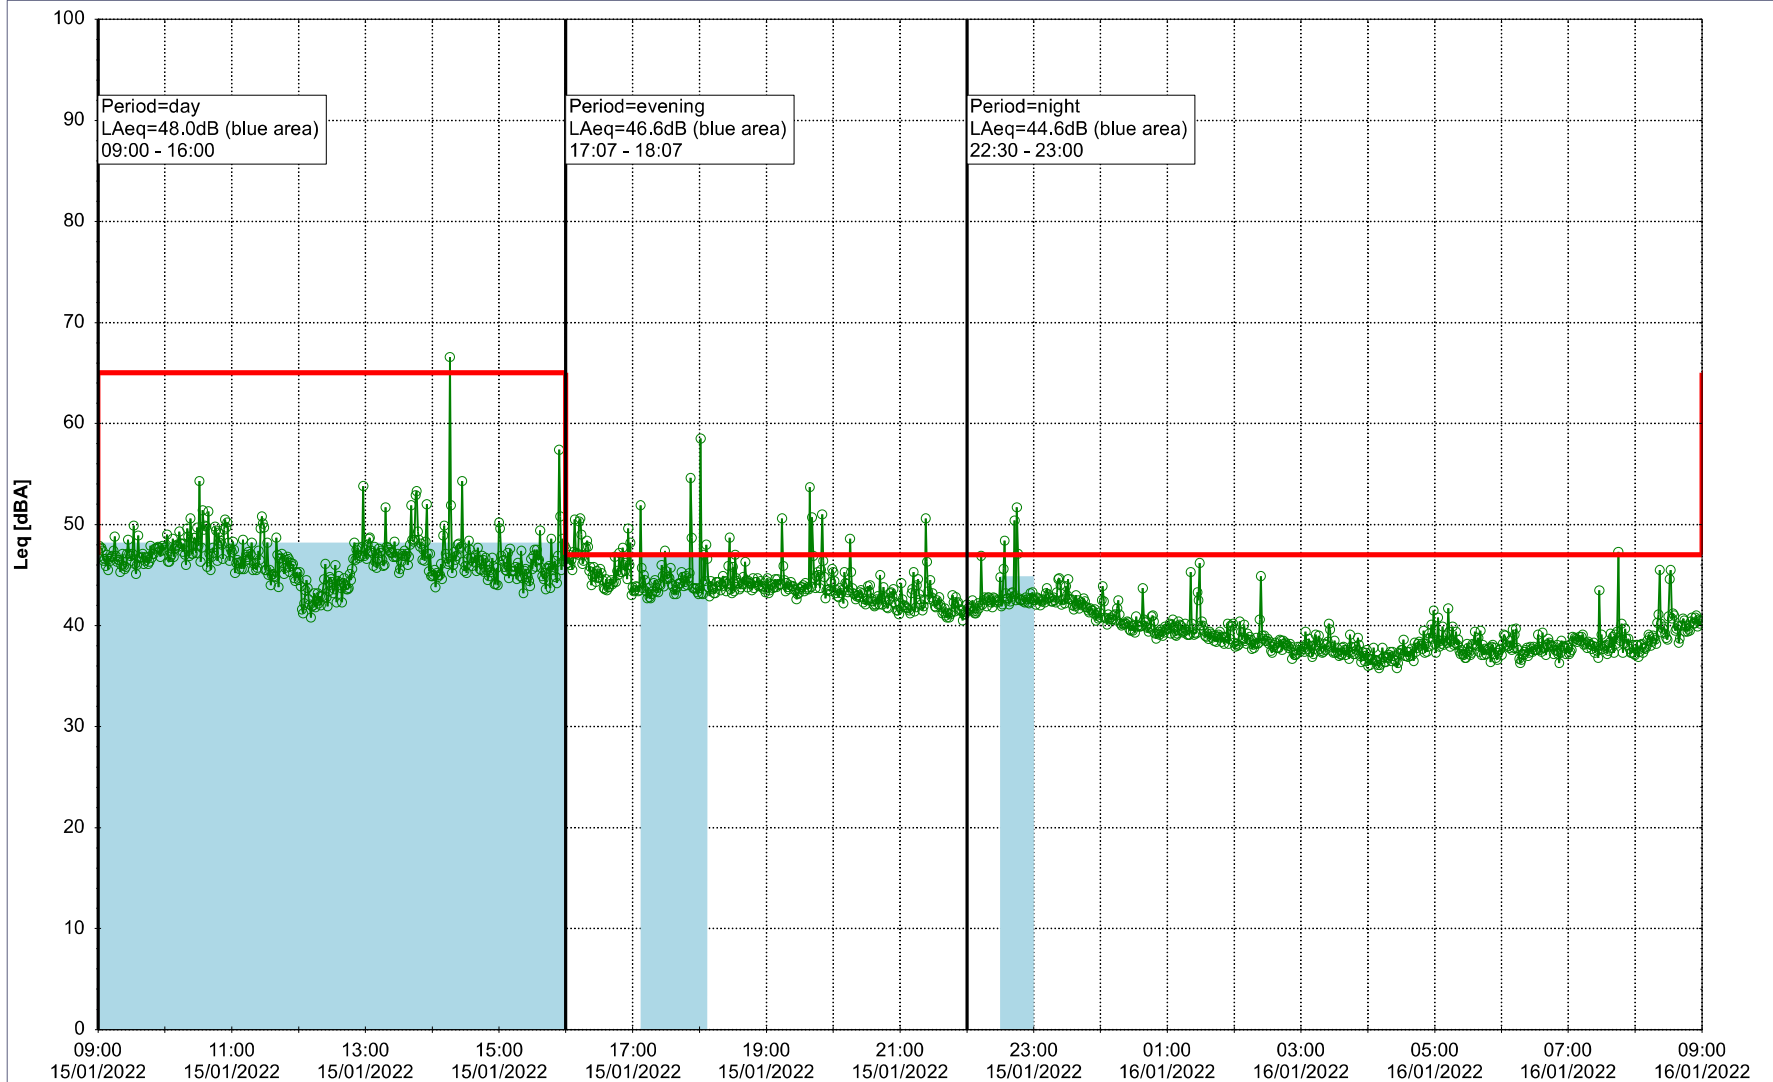

### Noise Time Related Diagram

14/01/2022  
15/01/2022

○○○ EBR-OVK\_NS02

**Project:** Kronos Sydhavnen  
**Construction:** Enghave Brygge  
**Location:** N-V

Plan View

EBR-OVK\_NS02

Remarks

...

### Noise Time Related Diagram

15/01/2022  
16/01/2022

○○○ EBR-OVK\_NS02

**Project:** Kronos Sydhavnen  
**Construction:** Enghave Brygge  
**Location:** N-V

Plan View