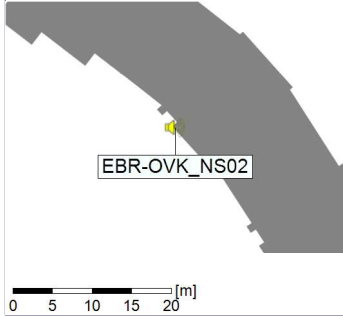

### Noise Time Related Diagram

15/01/2022  
16/01/2022

○○○ EBR-OVK\_NS02

**Project:** Kronos Sydhavnen  
**Construction:** Enghave Brygge  
**Location:** N-V

Plan View