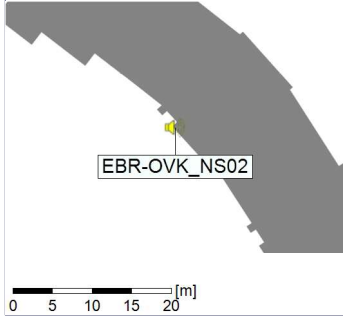

### Noise Time Related Diagram

13/01/2022  
14/01/2022

○○○○ EBR-OVK\_NS02

**Project:** Kronos Sydhavnen  
**Construction:** Enghave Brygge  
**Location:** N-V

Plan View