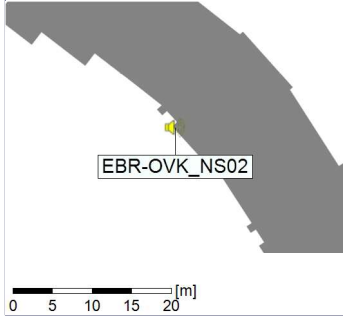

### Noise Time Related Diagram

11/01/2022  
12/01/2022

○○○○ EBR-OVK\_NS02

Remarks

- Ørsted Værket

**Project:** Kronos Sydhavnen  
**Construction:** Enghave Brygge  
**Location:** N-V

Plan View