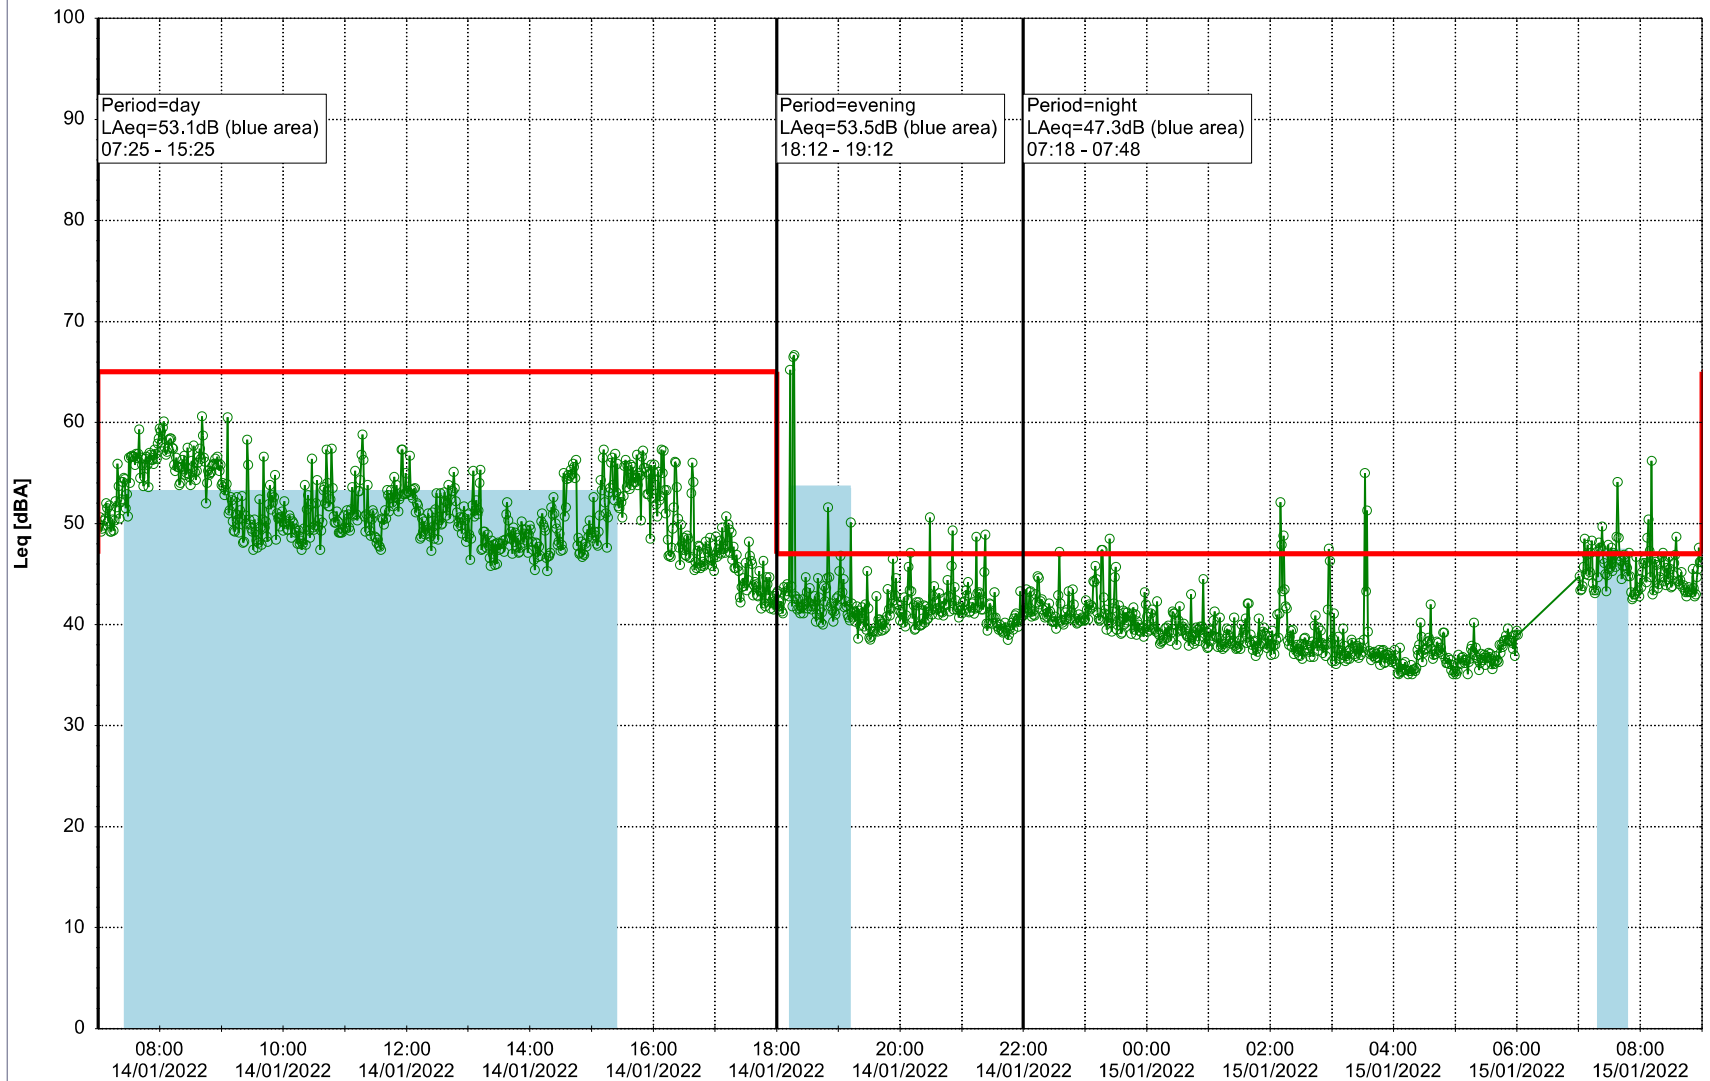

### Noise Time Related Diagram

13/01/2022  
14/01/2022

○○○○ EBR-OVK\_NS02

**Project:** Kronos Sydhavnen  
**Construction:** Enghave Brygge  
**Location:** N-V

Plan View

### Noise Time Related Diagram

14/01/2022  
15/01/2022

○○○ EBR-OVK\_NS02

**Project:** Kronos Sydhavnen  
**Construction:** Enghave Brygge  
**Location:** N-V

Plan View

EBR-OVK\_NS02

Remarks

...