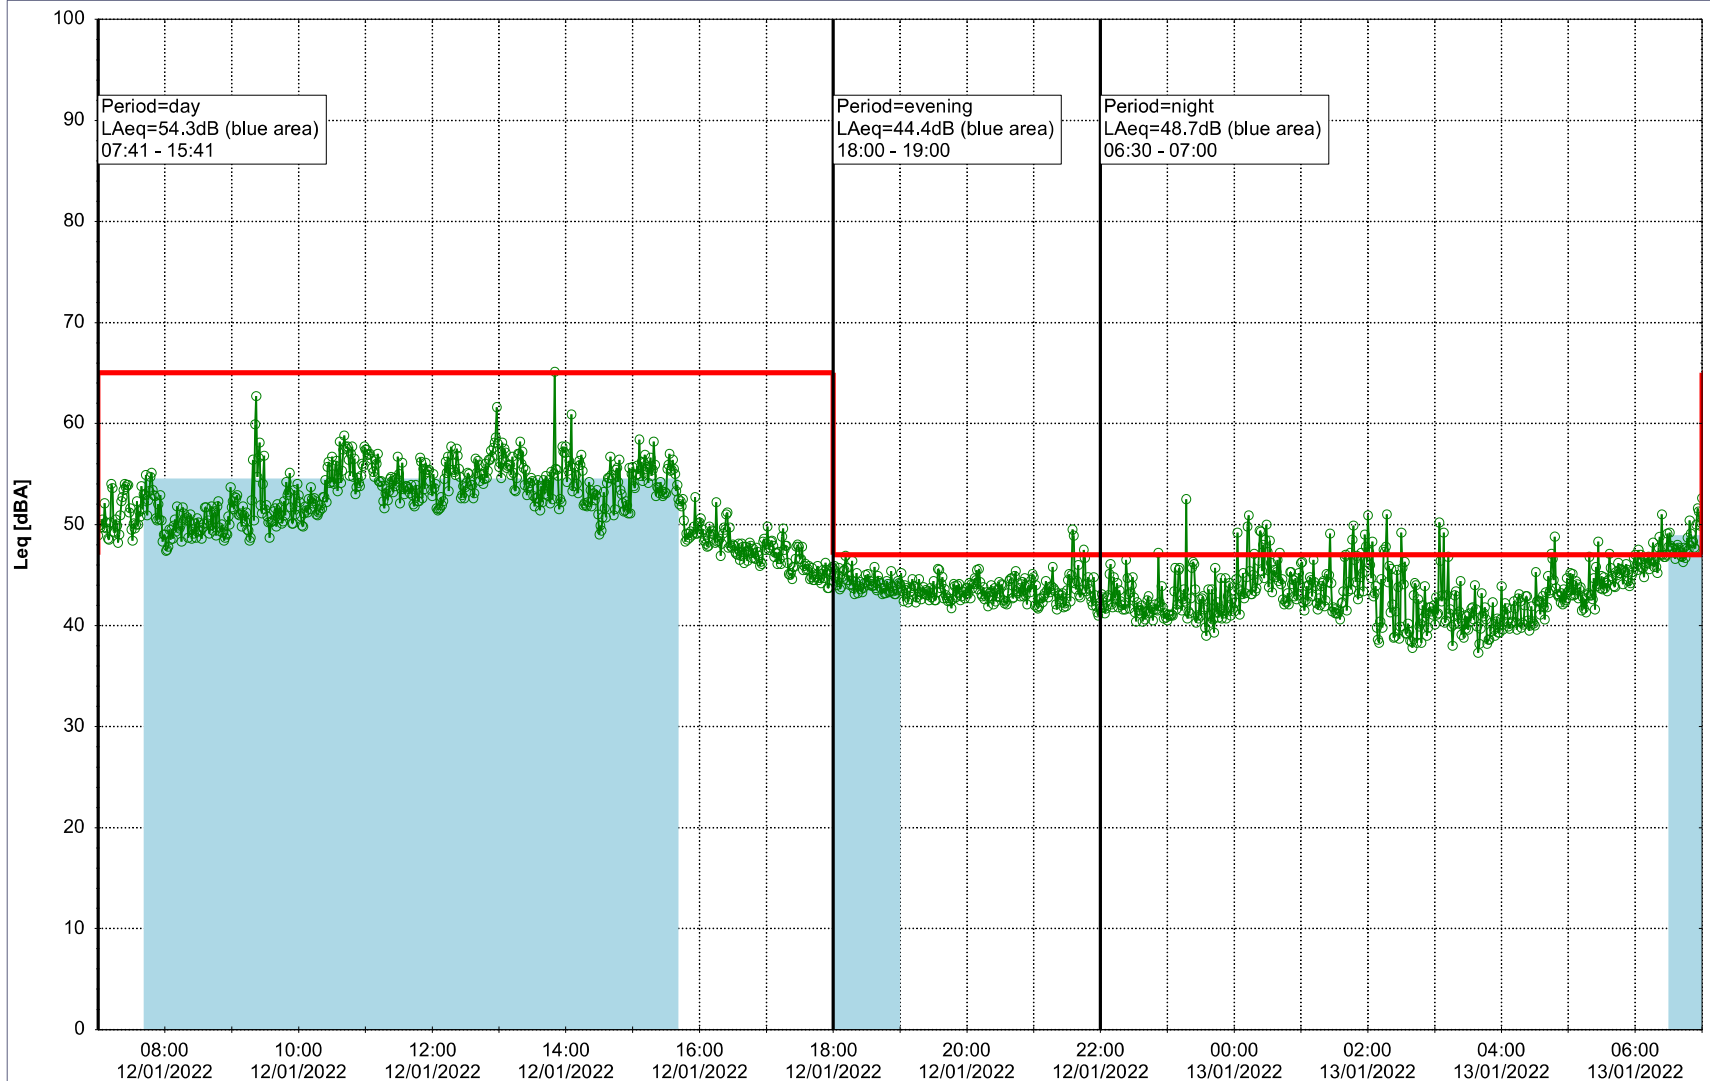

### Noise Time Related Diagram

11/01/2022  
12/01/2022

○○○○ EBR-OVK\_NS02

Remarks

- Ørsted Værket

**Project:** Kronos Sydhavnen  
**Construction:** Enghave Brygge  
**Location:** N-V

Plan View

### Noise Time Related Diagram

12/01/2022  
13/01/2022

○○○○ EBR-OVK\_NS02

**Project:** Kronos Sydhavnen  
**Construction:** Enghave Brygge  
**Location:** N-V

Plan View

EBR-OVK\_NS02

Remarks

...