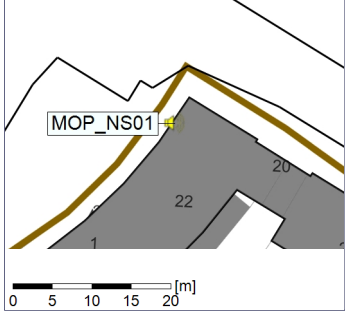

### Noise Time Related Diagram

01/03/2023  
02/03/2023

○○○○ MOP\_NS01

**Project:** Kronos Sydhavnen  
**Construction:** Mozarts Plads  
**Location:** N-V

Plan View

Remarks

...