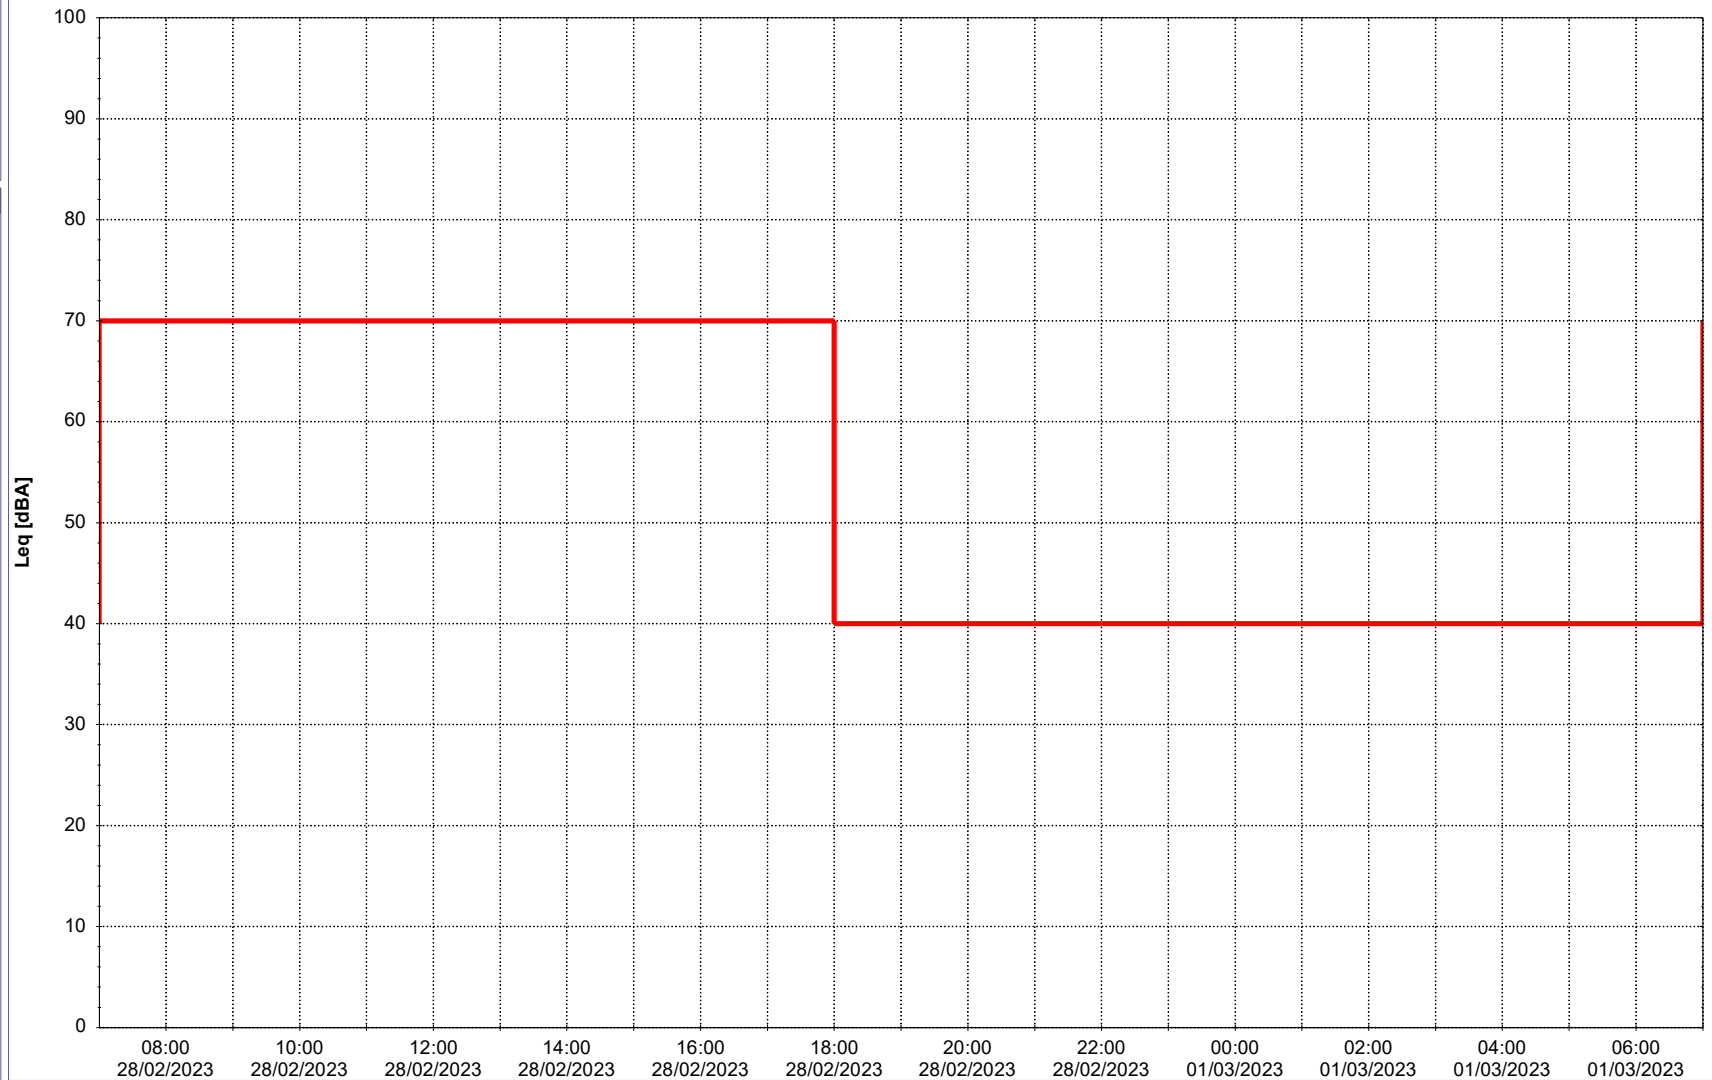

### Noise Time Related Diagram

27/02/2023  
28/02/2023

○○○○ MOP\_NS01

**Project:** Kronos Sydhavnen  
**Construction:** Mozarts Plads  
**Location:** N-V

Plan View

Remarks

...

### Noise Time Related Diagram

28/02/2023  
01/03/2023

**Project:** Kronos Sydhavnen  
**Construction:** Mozarts Plads  
**Location:** N-V

Plan View

Remarks

...