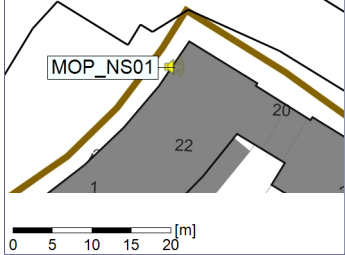

### Noise Time Related Diagram

02/03/2023  
03/03/2023

○○○○ MOP\_NS01

**Project:** Kronos Sydhavnen  
**Construction:** Mozarts Plads  
**Location:** N-V

Plan View

Remarks

...