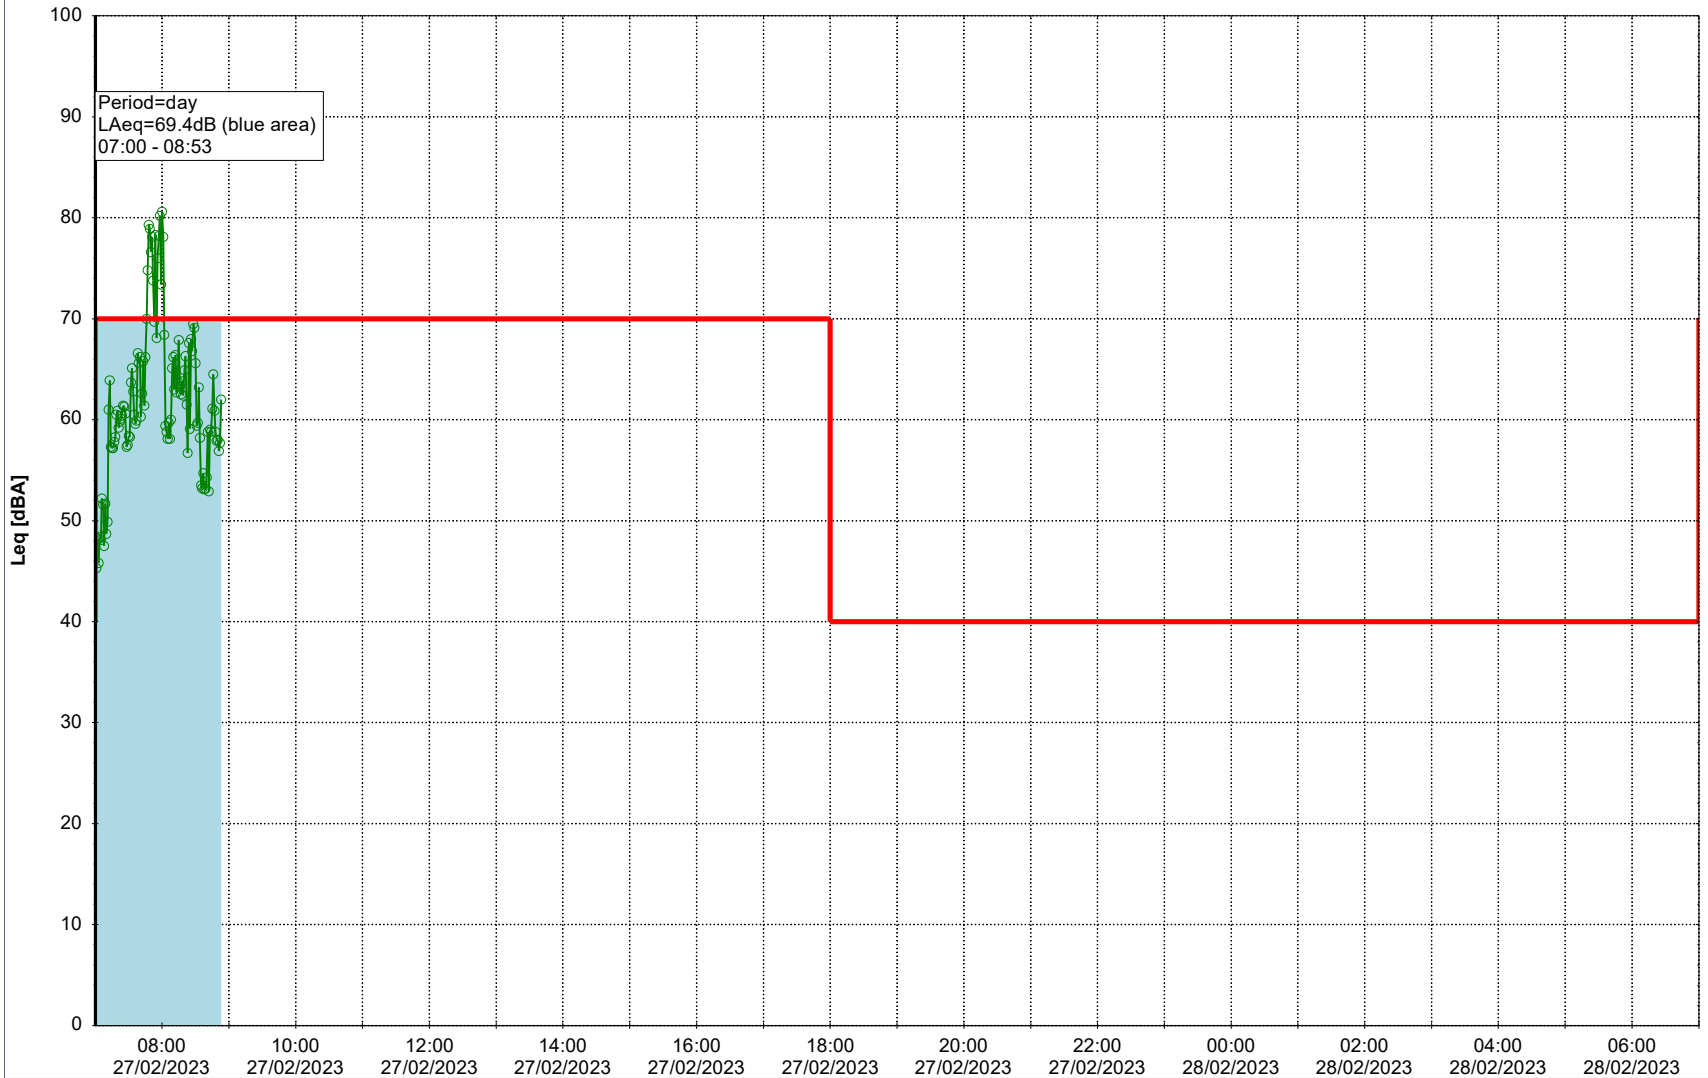

**Project:** Kronos Sydhavnen  
**Construction:** Mozarts Plads  
**Location:** N-V

Plan View

Remarks

...

### Noise Time Related Diagram

27/02/2023  
28/02/2023

○○○○ MOP\_NS01

**Project:** Kronos Sydhavnen  
**Construction:** Mozarts Plads  
**Location:** N-V

Plan View

Remarks

...

### Noise Time Related Diagram

28/02/2023  
01/03/2023

**Project:** Kronos Sydhavnen  
**Construction:** Mozarts Plads  
**Location:** N-V

Plan View

Remarks

...

### Noise Time Related Diagram

01/03/2023  
02/03/2023

○○○○ MOP\_NS01

**Project:** Kronos Sydhavnen  
**Construction:** Mozarts Plads  
**Location:** N-V

Plan View

Remarks

...