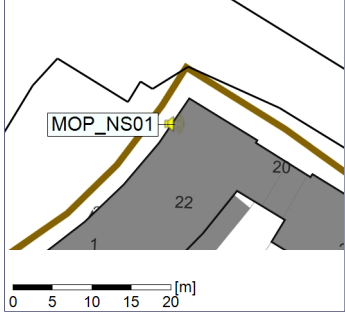

### Noise Time Related Diagram

03/03/2023  
04/03/2023

○○○○ MOP\_NS01

**Project:** Kronos Sydhavnen  
**Construction:** Mozarts Plads  
**Location:** N-V

Plan View

Remarks

...