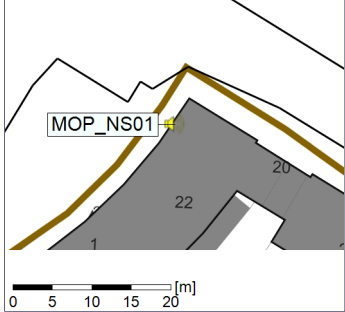

### Noise Time Related Diagram

04/03/2023  
05/03/2023

○○○○ MOP\_NS01

**Project:** Kronos Sydhavnen  
**Construction:** Mozarts Plads  
**Location:** N-V

Plan View

Remarks

...