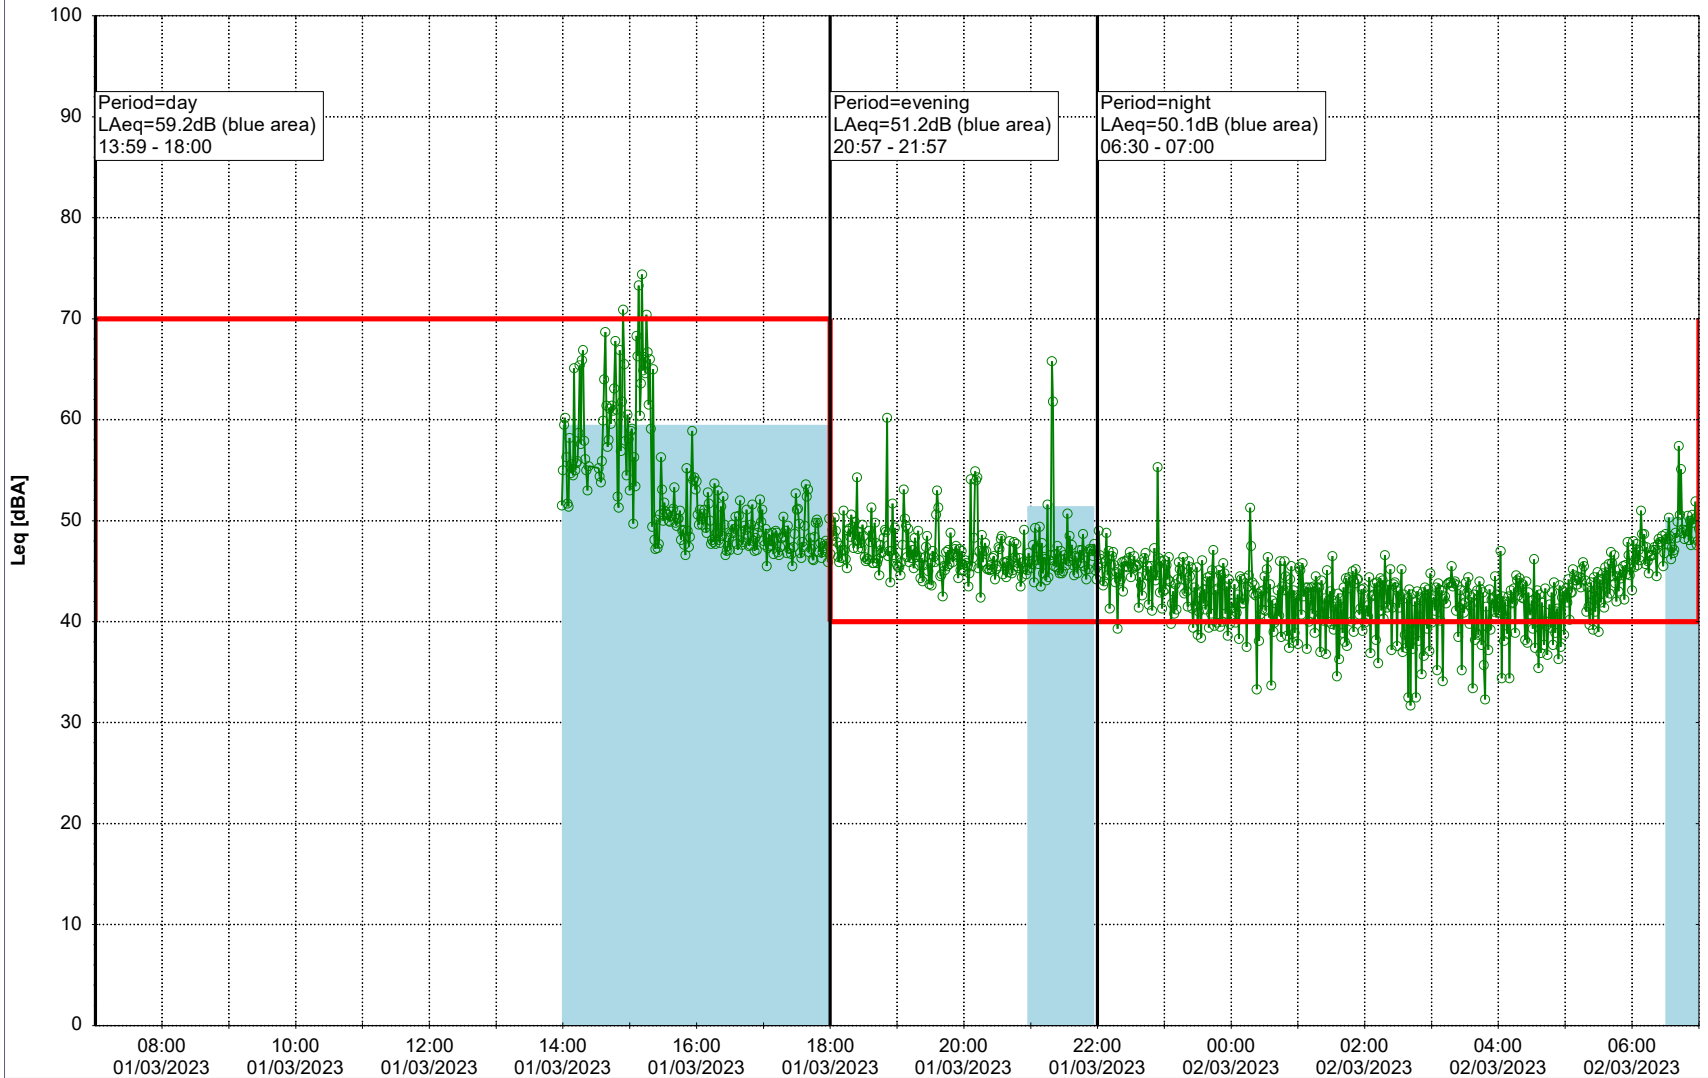

Noise Time Related Diagram

01/03/2023
02/03/2023

○○○○ MOP_NS01