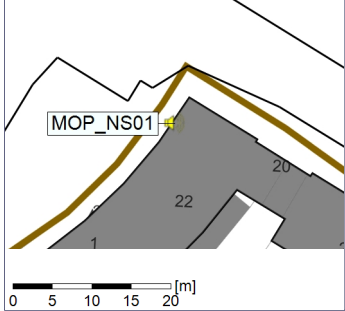

### Noise Time Related Diagram

28/02/2023  
01/03/2023

**Project:** Kronos Sydhavnen  
**Construction:** Mozarts Plads  
**Location:** N-V

Plan View

Remarks

...